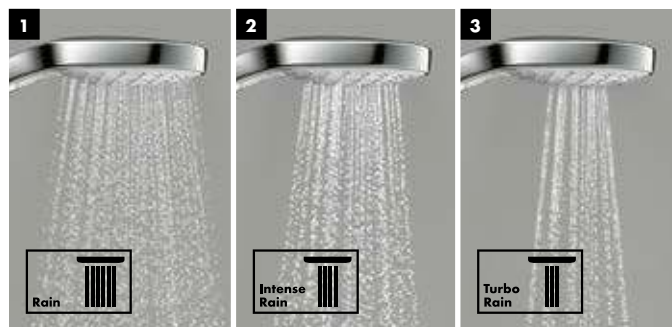

- (1) **Rain:** Прекрасно смывает шампунь с волос.
- (2) **IntenseRain:** Интенсивная струя воды помогает взбодриться.
- (3) **TurboRain:** Самая мощная из всех струй Rain для интенсивного освежающего душа.

Преимущества

- Удобная смена типа струи при помощи технологии Select теперь доступна и в линейке душей Croma
- Душевой диск диаметром 110 мм с новыми типами струй позволяет удовлетворить любые потребности: просто смыть шампунь, расслабиться вечером или зарядиться энергией утром
- Легко чистится благодаря технологии QuickClean
- Имеется экономичная модель EcoSmart с ограничением расхода до 7 л/мин