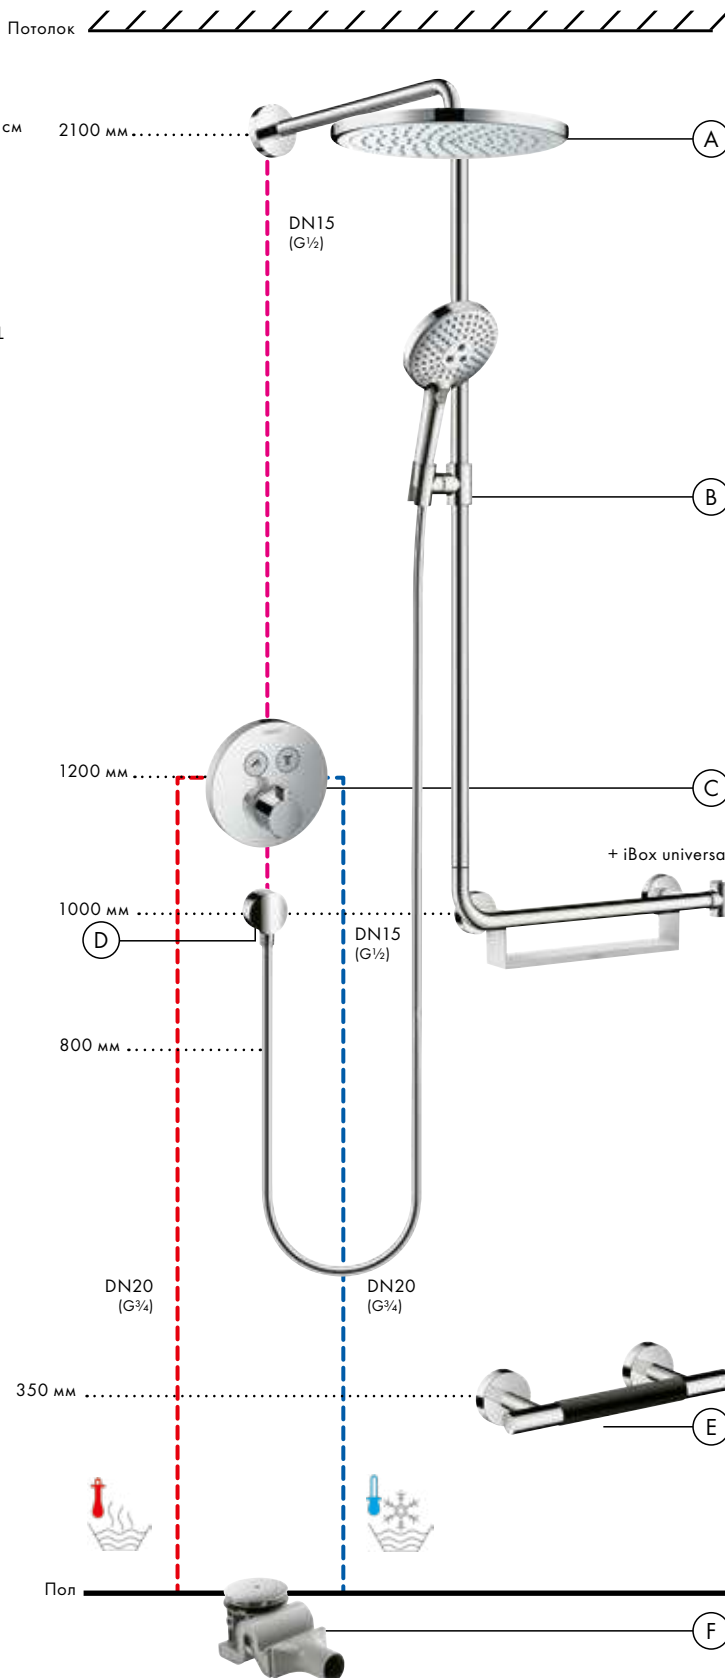

Скрытый монтаж ж, 2 потребителя:

Термостат скрытого монтажа ShowerSelect S, верхний душ Croma 280 Air 1jet, душевая штанга Unica 'Comfort и подножка

Компоненты

Смесители

- **(C) ShowerSelect S**
  Термостат,
  для 2 потребителей, СМ
  # 15743, -000

  Скрытая часть iBox universal
  # 01800180
- **(D) FixFit**
  Шланговое подключение S
  без клапана обратного тока
  # 27453, -000
- **(E) Unica**
  Подножка Comfort
  # 26329, -000

Души

- **(A) Croma**
  Верхний душ 280 1jet
  # 26220, -000
  Держатель верхнего душа 38,9 см
  # 27413, -000
- **(B) Raindance Select S**
  Душевой набор 120 3jet
  со штангой 110 см,
  правосторонний
  # 26326, -000
- **(F) Raindrain**
  Готовый набор для слива 90 XXL
  # 60067, -000