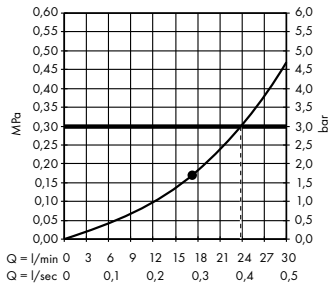

Скрытый монтаж, 3 потребителя:

Термостат скрытого монтажа RainSelect, верхний душ Rainfinity 360 1jet, боковой душ Rainfinity и ручной душ Rainfinity 130 3jet

Компоненты

Смесители

- **Ⓚ RainSelect**
  Термостат для 3 потребителей, СМ
  # 15381, -700

  RainSelect
  Скрытая часть RainSelect
  для 2 потребителей
  # 15310180

График расхода воды

Rainfinity
Верхний душ 360 1jet
26231, -700