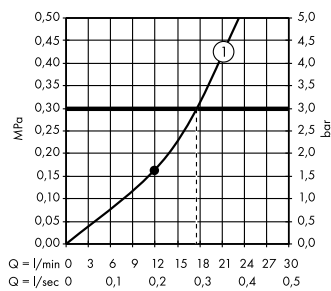

График расход воды

Rainmaker Select

Верхний душ 460 1jet с держателем
24003, -400