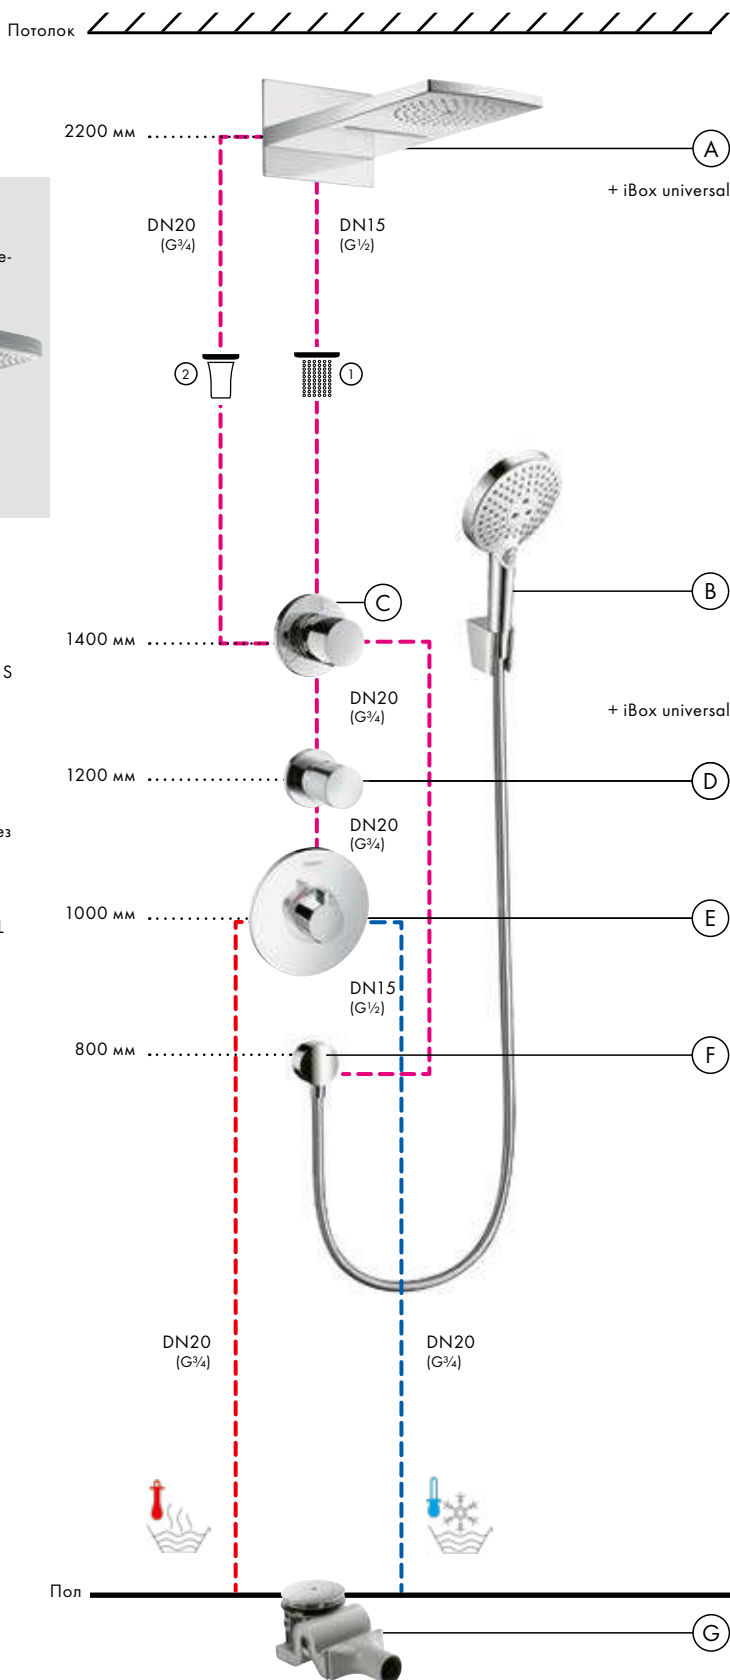

Скрытый монтаж ж, 3 потребителя:

Термостат скрытого монтажа Ecostat S, верхний душ Raindance Rainfall 2jet и ручной душ Raindance Select S 120 3jet

Компоненты

Смесители

- **С** Запорный/переключающий вентиль S Trio/Quattro, CM # 15932, -000
  Скрытая часть переключающего вентиля Quattro # 15930180
- **Д** Запорный вентиль S, CM # 15972, -000
  Скрытая часть запорного вентиля, керамическая, расход воды 40 л/мин # 15974180
- **Е** **Ecostat S**
  Термостат HighFlow, CM # 15756, -000
  Скрытая часть iBox universal # 01800180

Возможны и другие варианты

Души

- **А** **Raindance Rainfall**
  Верхний душ 180 2jet # 28433, -000
  Скрытая часть iBox universal # 01800180

- **В** **Raindance Select S**
  Ручной душ 120 3jet # 26530, -400
  Держатель ручного душа Porter S # 28331, -000
  Isiflex
  Душевой шланг 160 см # 28276, -000
- **Ф** **FixFit**
  Шланговое подсоединение S без клапана обратного тока # 27453, -000
- **Г** **Raindrain**
  Готовый набор для слива 90 XXL # 60067, -000

Обозначения

- ① RainAir
- ② RainFlow
- ③ RainAir + RainFlow

График расхода воды

Raindance Rainfall
Верхний душ 180 2jet # 28433, -000

График расхода воды

Raindance Select S
Ручной душ 120 3jet # 26530, -400

Обозначения

- ① RainAir
- ② Rain
- ③ Whirl