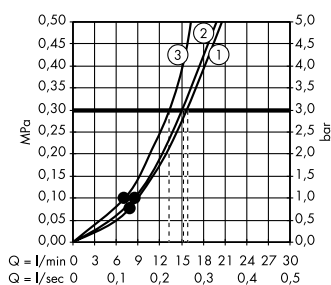

График расхода воды

Raindance Select S
Ручной душ 120 3jet
26530, -000