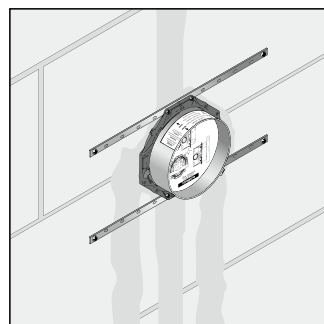

Монтаж на стене

Монтаж с помощью комплекта монтажных профилей

Вывод 2, например, на душ (вверх)

**НОВИНКА**

Монтажный шаблон для iBox universal  
# 93500000

- Быстрая, надежная установка с iBox universal
- Простая конструкция
- Монтаж внешних частей квадратной формы под идеальным углом
- Помощь при установке на плитку
- Монтажный шаблон легко устанавливается на iBox universal