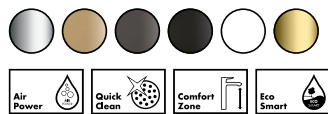

Metropol
Смеситель для раковины 100, однорычажный, для маленькой раковины, с рычаговой ручкой, со сливным клапаном Push-Open
32500, -000, -140, -340, -670, -700, -990

Кран 100, однорычажный, с рычаговой ручкой, для холодной воды, для маленькой раковины
32501, -000 (без рис.)