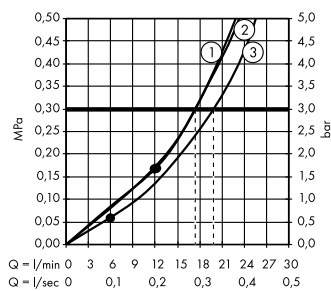

Скрытый монтаж ж, 4 потребителя:

Термостат скрытого монтажа ShowerSelect, верхний душ Rainmaker Select 580 3jet и ручной душ Raindance Select S 120 3jet

Компоненты

Смесители

1. **(C) ShowerSelect Glass**
   Запорный вентиль для 3 потребителей, стеклянный, СМ # 15736, -400
   Скрытая часть iBox universal # 01800180
2. **(D) ShowerSelect Glass**
   Термостат HighFlow для 1 потребителя, с клапаном для ручного душа, СМ # 15735, -400
   Скрытая часть iBox universal # 01800180

Альтернатива:

ShowerSelect S

Запорный вентиль для 3 потребителей, стеклянный, СМ # 15745, -000

ShowerSelect S

Термостат HighFlow для 1 потребителя, с клапаном для ручного душа, СМ # 15742, -000

Гр фикр сход воды

Rainmaker Select

Верхний душ 580 3jet
24001, -400