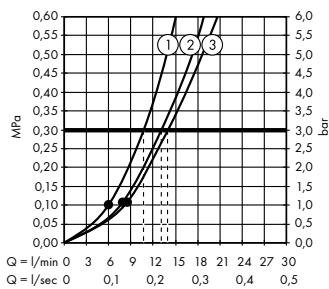

### График расход воды

**Rainfinity**  
Ручной душ 130 3jet  
# 26864, -700