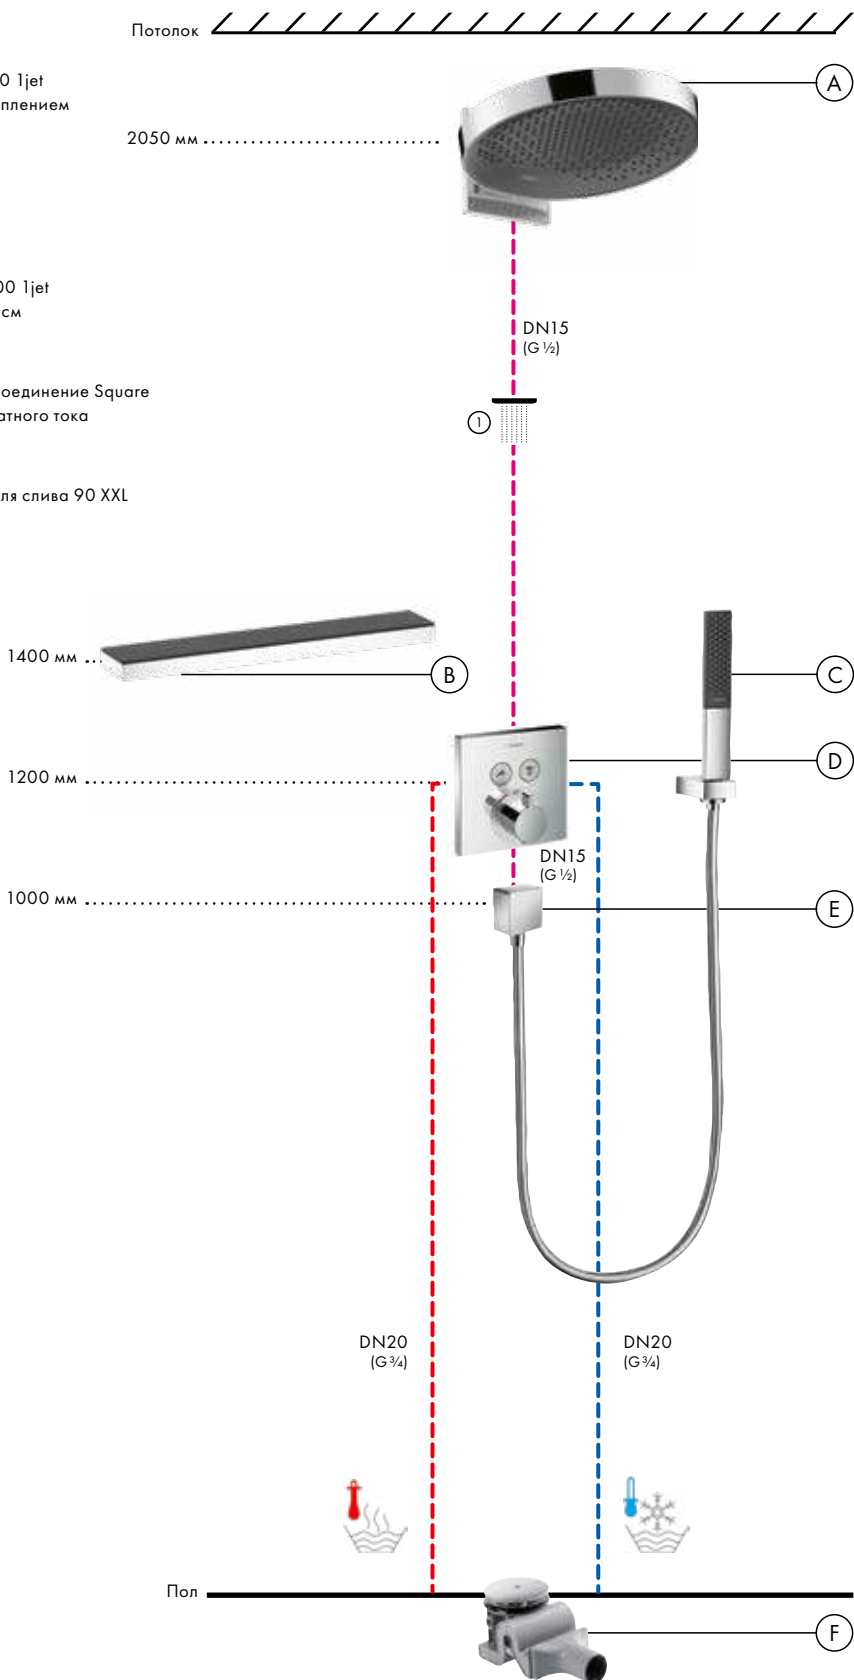

#### Rainfinity

Душевой набор с держателем 100 1jet со шлангом 160 см  
# 26856, -700

Корректное функционирование обеспечено от •