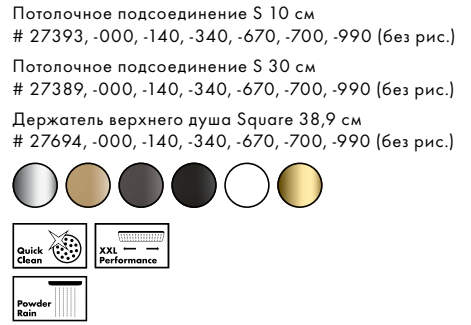

Rainfinity

Верхний душ 360 1jet
26231, -000, -140, -340, -670, -700, -990 23,6 л/мин

Rainfinity

Верхний душ 250 3jet с настенным креплением
26232, -000, -700 25,5 л/мин

Скрытая часть iBox universal
01800180 (без рис.)