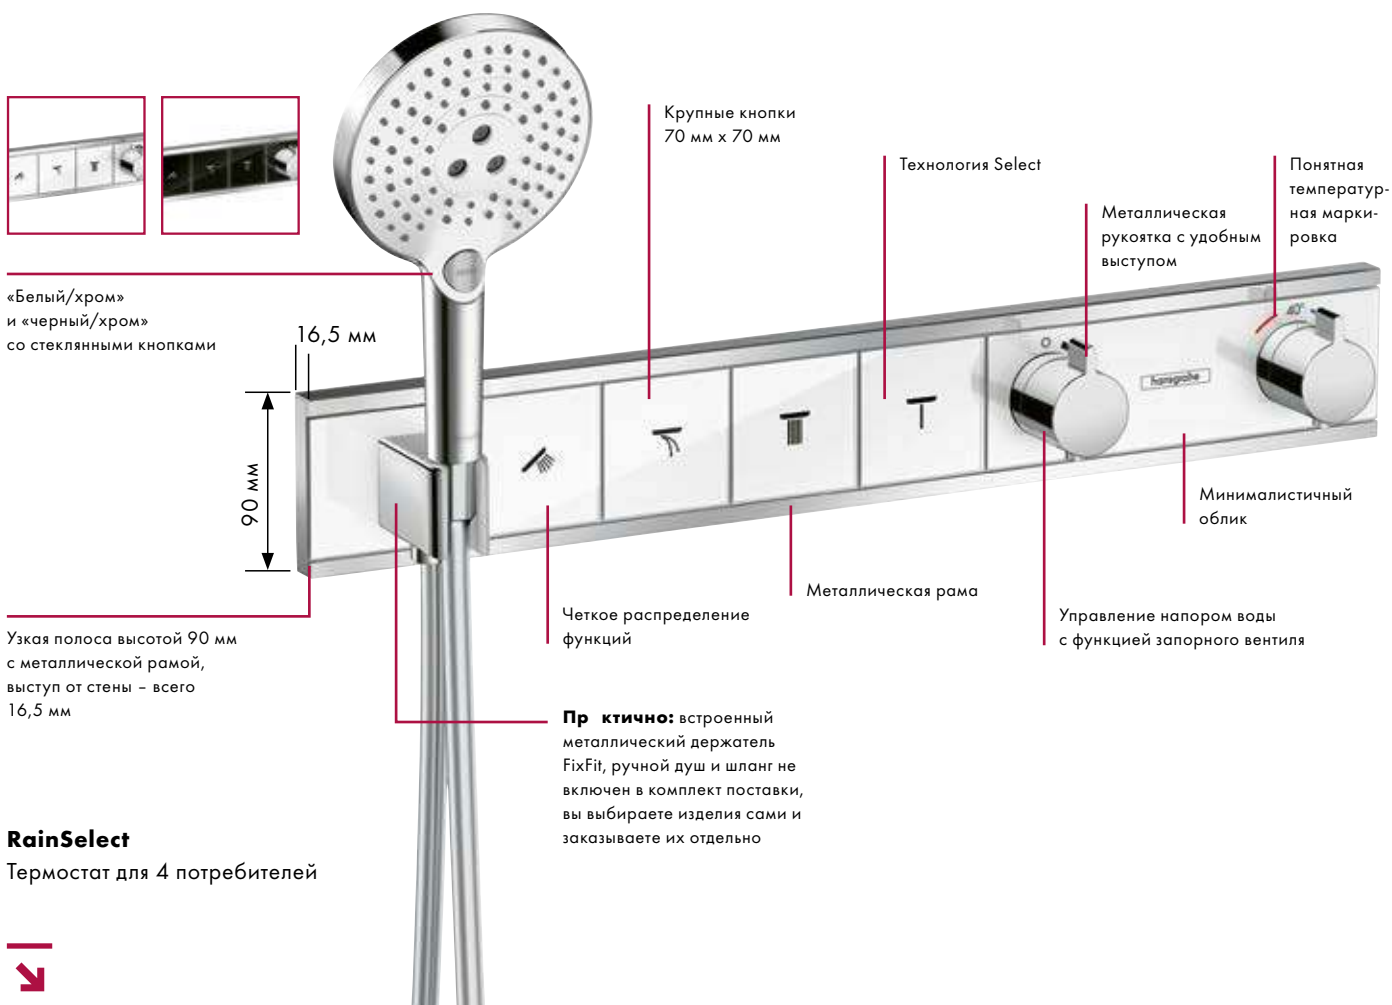

RainSelect

Выбор в пользу элегантности

RainSelect придает ванной комнате особую элегантность. Новый вид установки позволяет оставить на стене лишь тонкую панель, восхищающую своей элегантностью и рельефом. Это открывает широкие

возможности дизайна. С другой стороны, RainSelect может предложить и серьезную функциональность: он позволяет управлять разным – вплоть до 5 – количеством потребителей с помощью инновационной

интуитивной технологии Select. Кроме того, изделие дополнено держателем ручного душа.

«Белый/хром»
и «черный/хром»
со стеклянными кнопками

Узкая полоса высотой 90 мм
с металлической рамой,
выступ от стены – всего
16,5 мм

RainSelect

Термостат для 4 потребителей

Практично: встроенный
металлический держатель
FixFit, ручной душ и шланг не
включен в комплект поставки,
вы выбираете изделия сами и
заказываете их отдельно

Преимущества

- Разнообразие моделей: несколько версий для управления душевой – до 5 потребителей, а также модель для ванны для 2 потребителей
- Удобство: технология Select делает управление простым для людей разного возраста и людей с ограниченными возможностями
- Дизайн: форма вытянутого, горизонтально расположенного прямоугольника идеально подходит для больших душевых благодаря хорошему использованию пространства
- Долговечные кнопки: символы напечатаны на обратной стороне стекла, а значит, не сотрутся со временем