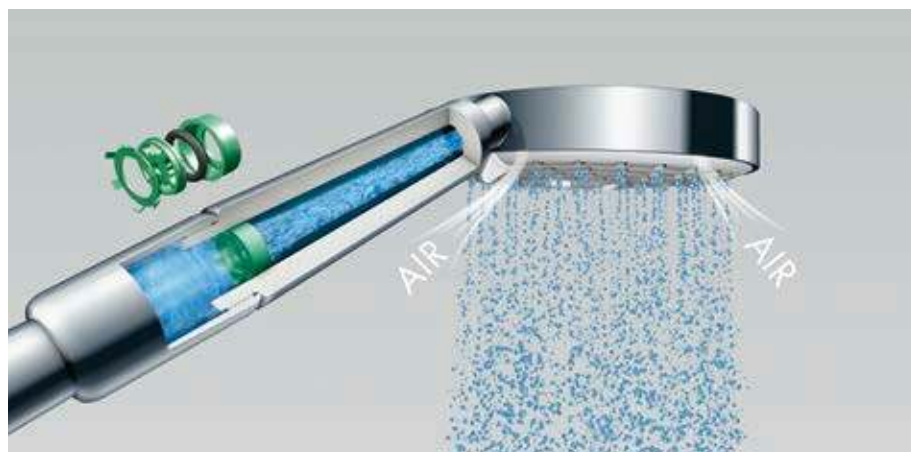

Преимущества

- Экономия воды до 60%
- Экономия горячей воды позволяет сократить и расход энергии. Результат – в атмосферу выделяется меньше CO₂, а коммунальные платежи сокращаются

Узнайте, сколько воды и энергии вы сможете сэкономить:

pro.hansgrohe-int.com/savings-calculator