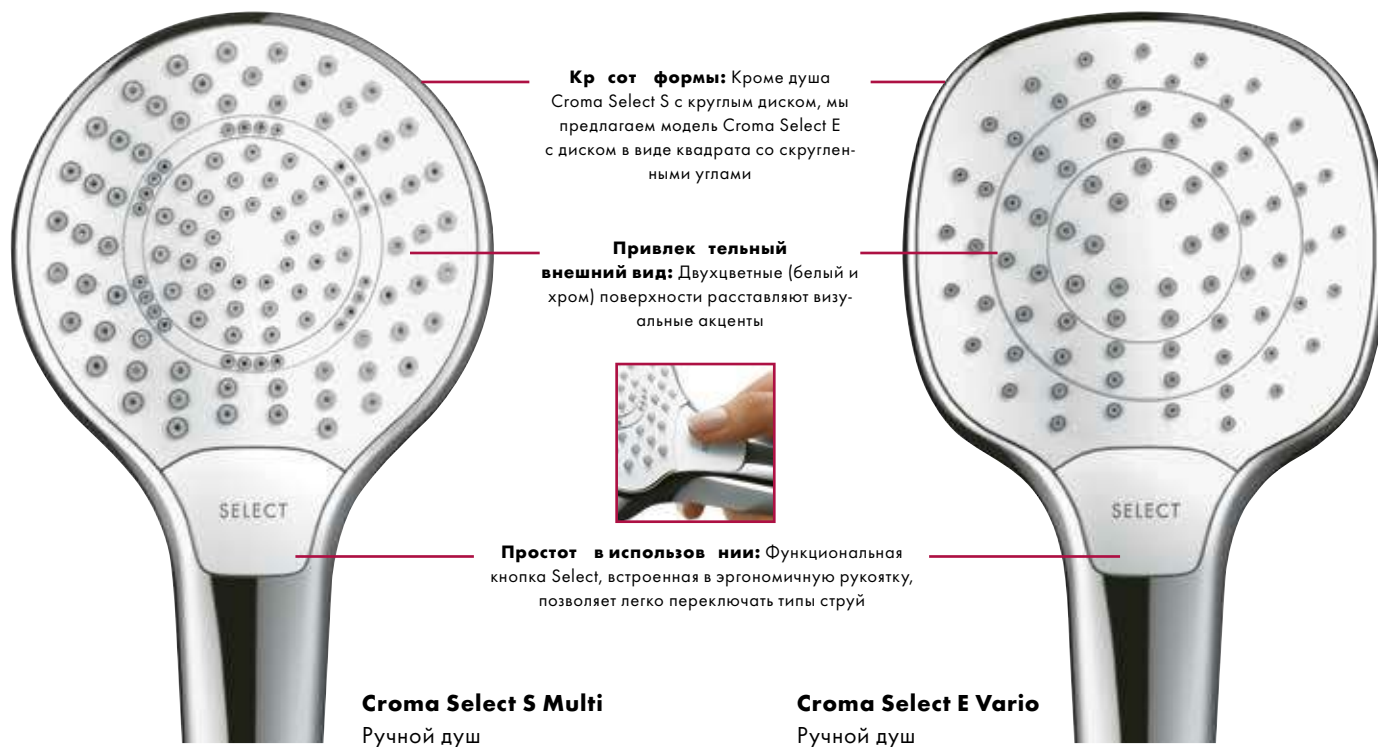

Ручной душ Croma Select

Больше комфорт для каждого

- (1) **SoftRain:** Приятная мягкая струя воды.
- (2) **IntenseRain:** Интенсивная струя воды помогает взбодриться.
- (3) **Massage:** Концентрированная бодрящая струя.