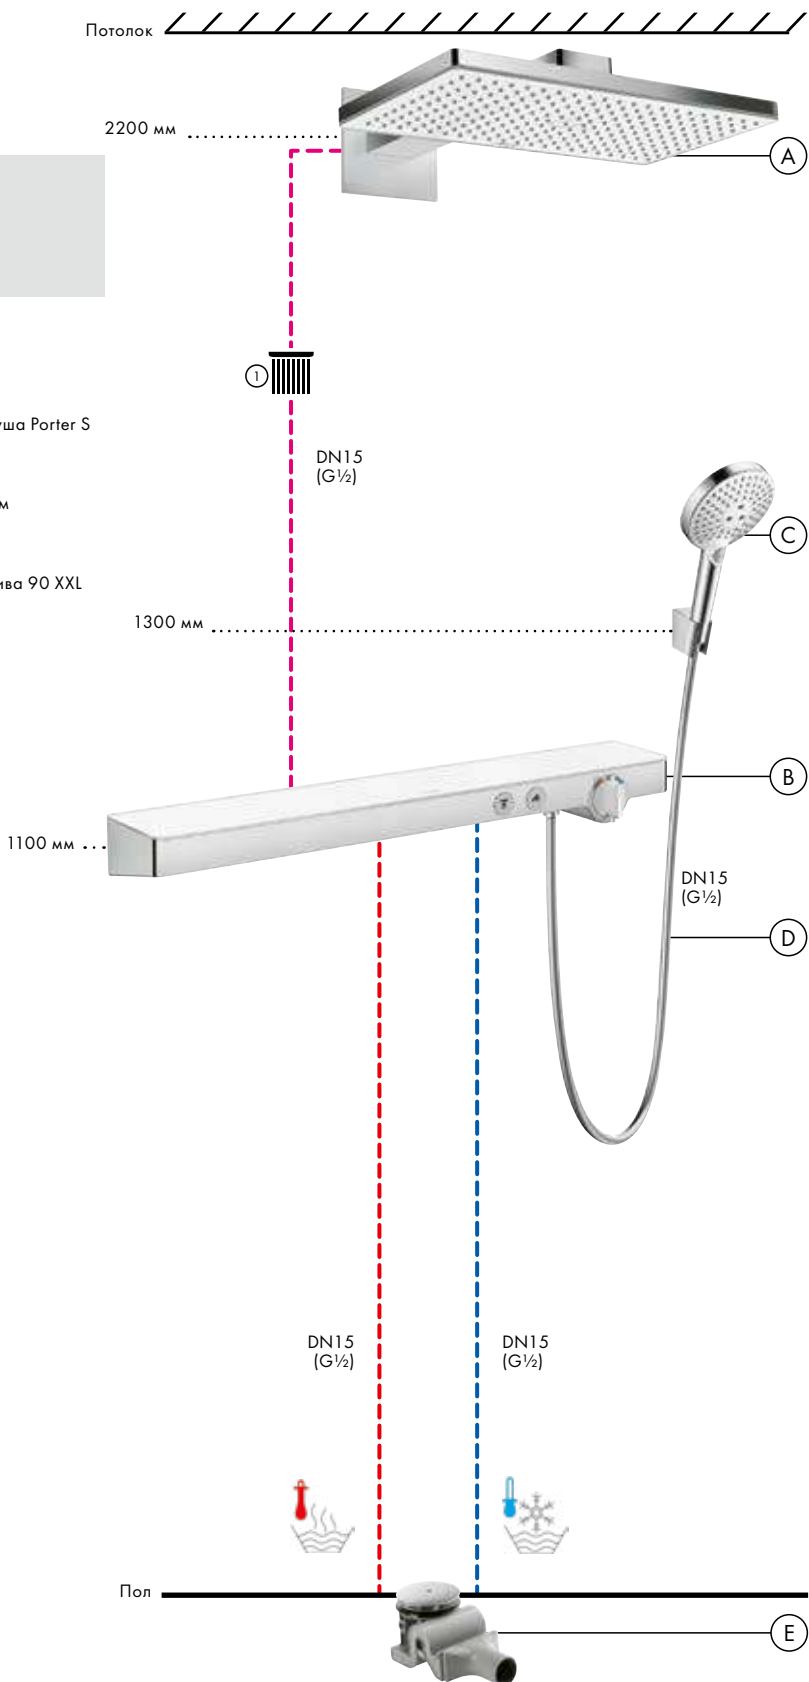

Комбинированный монтаж, 2 потребителя:

Термостат комбинированного монтажа ShowerTablet Select 700, верхний душ Rainmaker Select 460 1jet и ручной душ Raindance Select S 120 3jet

Компоненты

Смесители

- Ⓑ **ShowrTablet Select**
  Термостат 700,
  для 2 потребителей, КМ
  # 13184, -000

Альтернатива:

ShowrTablet

Термостат 600,
для 2 потребителей, ВМ
13108, -000

Скрытая часть термостата
ShowrTablet 600
для 2 потребителей
13129180

Души

- Ⓐ **Rainmaker Select**
  Верхний душ 460 1jet
  с держателем 46,1 см
  # 24003, -400

Альтернатива:

Raindance E

Верхний душ 300 1jet
с держателем 39 см
26238, -000

- Ⓒ **Raindance Select S**
  Ручной душ 120 3jet
  # 26530, -400
  Держатель ручного душа Porter S
  # 28331, -000
- Ⓓ **Isiflex**
  Душевой шланг 160 см
  # 28276, -000
- Ⓔ **Raindrain**
  Готовый набор для слива 90 XXL
  # 60067, -000