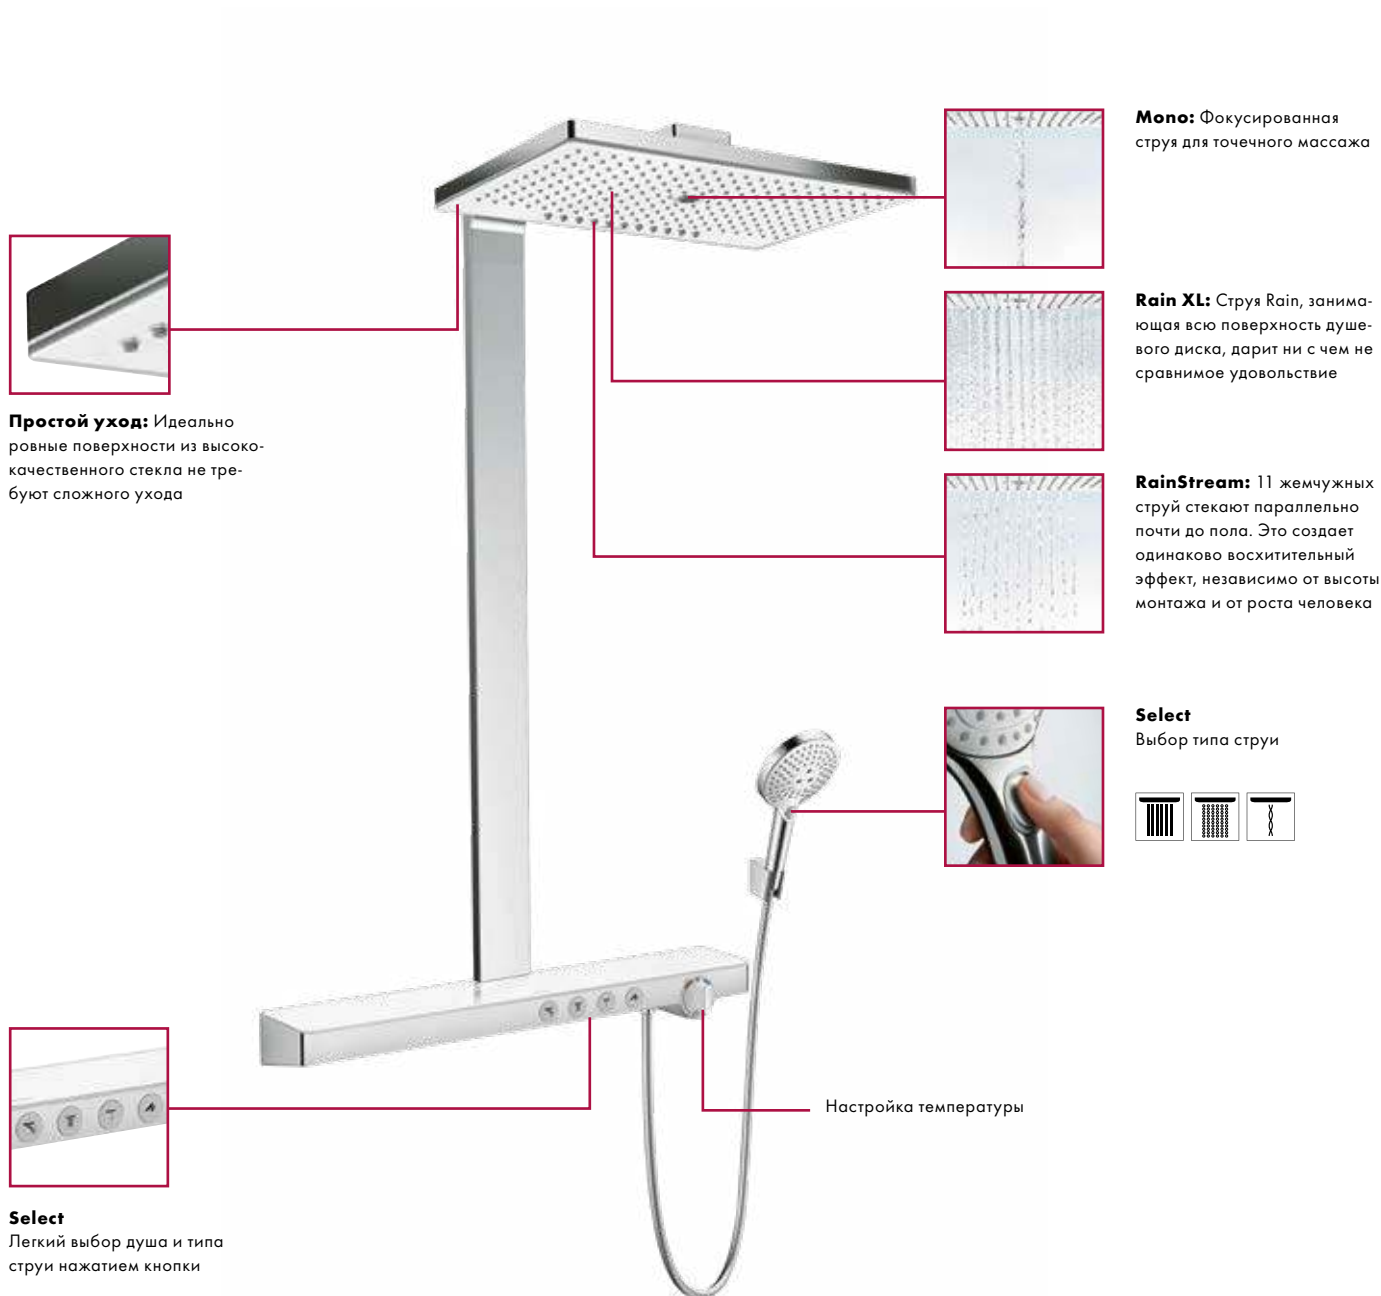

## Удовольствие экстремальное классическое

**Простой уход:** Идеально ровные поверхности из высококачественного стекла не требуют сложного ухода

**Mono:** Фокусированная струя для точечного массажа

**Rain XL:** Струя Rain, занимающая всю поверхность душевого диска, дарит ни с чем несравнимое удовольствие