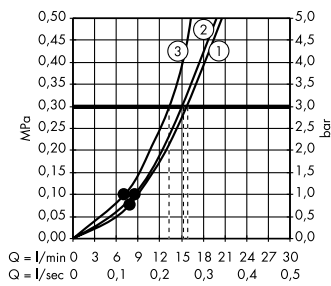

График расход воды

Raindance Select S

Ручной душ 120 3jet
26530, -400