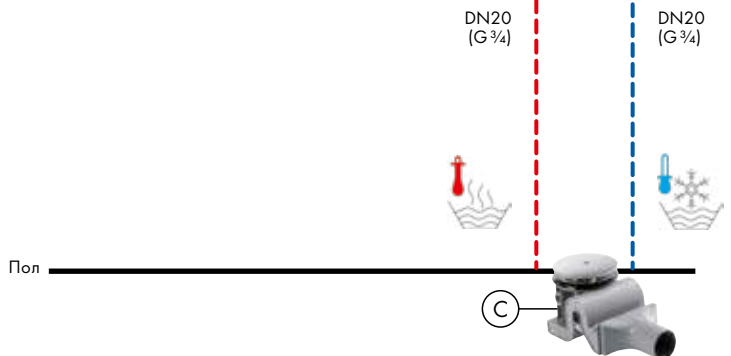

Корректное функционирование обеспечено от •