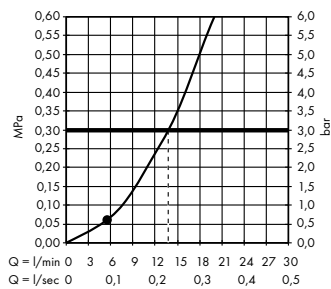

Корректное функционирование обеспечено от •