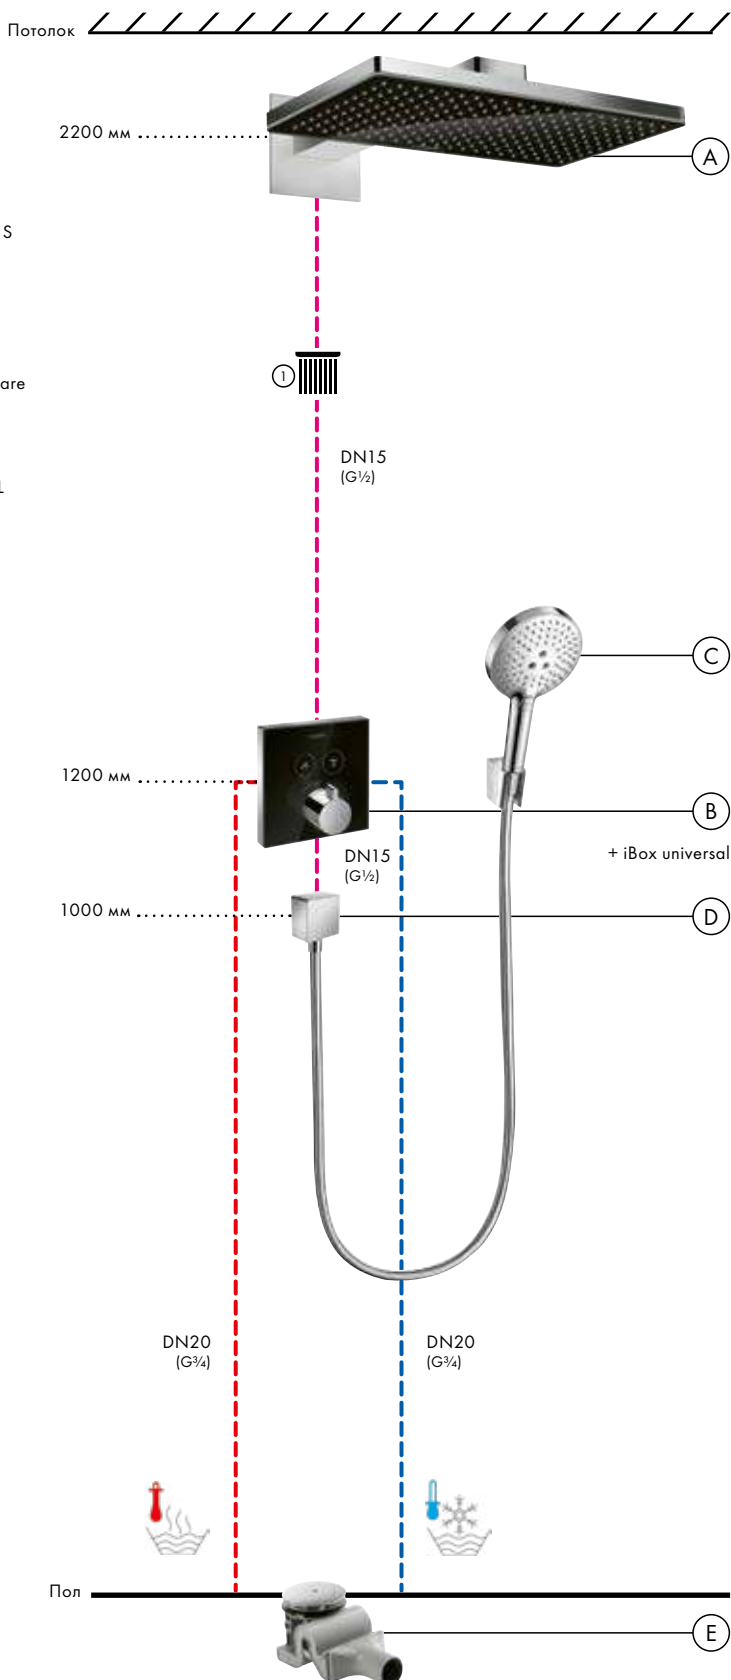

Обозначения

- (1) RainAir
- (2) Rain
- (3) Whirl