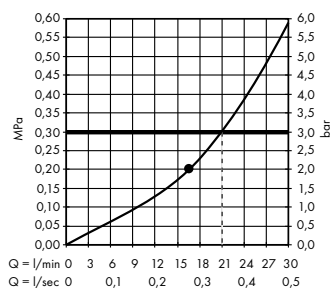

Скрытый монтаж ж, 2 потребителя:

Термостат скрытого монтажа ShowerSelect, верхний душ Rainfinity 360 1jet, ручной душ Rainfinity 100 1jet

Компоненты

Смесители

(D) ShowerSelect
Термостат для 2 потребителей, СМ
15763, -000

RainSelect

Скрытая часть RainSelect для
2 потребителей
15310180

Души

(A) Rainfinity
Верхний душ 360 1jet
с настенным креплением
26230, -700

(B) Rainfinity
Полка 500
26844, -000

(C) Rainfinity
Душевой набор
с держателем 100 1jet
со шлангом 160 см
26856, -700

(E) FixFit
Шланговое подключение Square
с клапаном обратного тока
26455, -000

(F) Raindrain
Готовый набор для слива 90 XXL
60067, -000

Гр фикр сход воды

Rainfinity

Верхний душ 360 1jet с настенным креплением
26230, -700

Гр фикр сход воды

Rainfinity

Душевой набор с держателем 100 1jet со шлангом 160 см
26856, -700