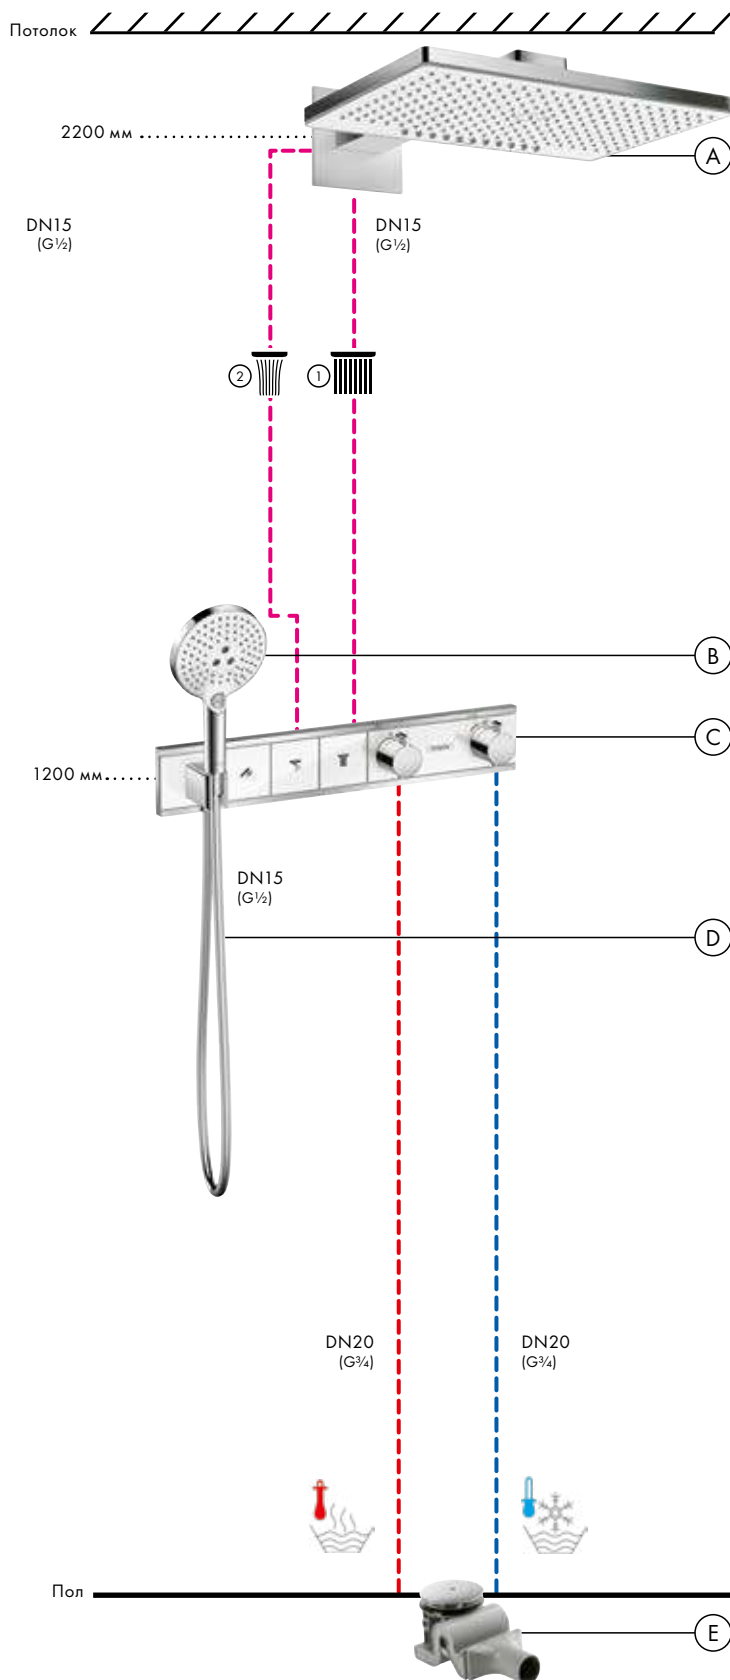

**Д** **Isiflex**  
Душевой шланг 125 см  
# 28272, -000

**Е** **Raindrain**  
Готовый набор  
для слива 90 XXL  
# 60067, -000