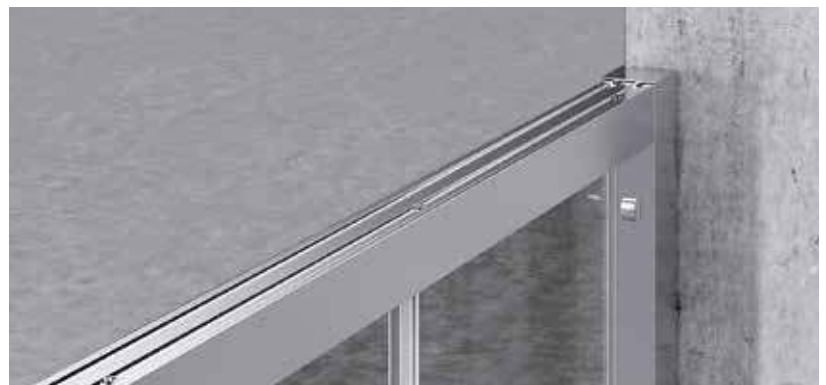

Во всех системах фиксации, таких как girofix или телескопических или с микронным регулированием, видимые винты, а также профили, используемые для укрытия кабеля разного рода были полностью устранены.