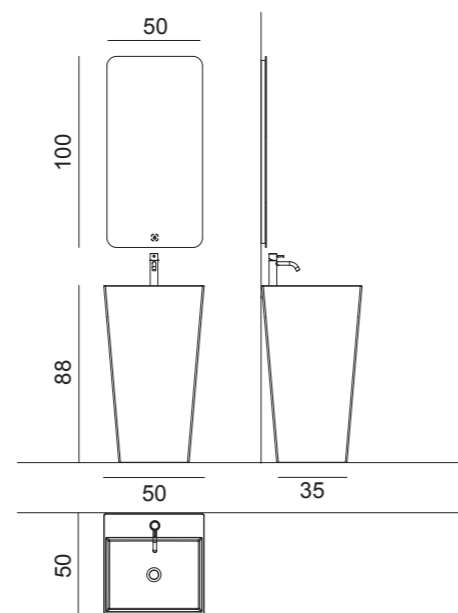

# PF 24

**PF24 Composition:**  
W50 — D50 — H200 cm

**Free-Standing:**  
Mars free-standing  
washbasin in Lightfeel,  
W50 — D50 — H88 cm

**Mirror:**  
Freud,  
W50 — H100 cm

**Tap:**  
in chrome finish