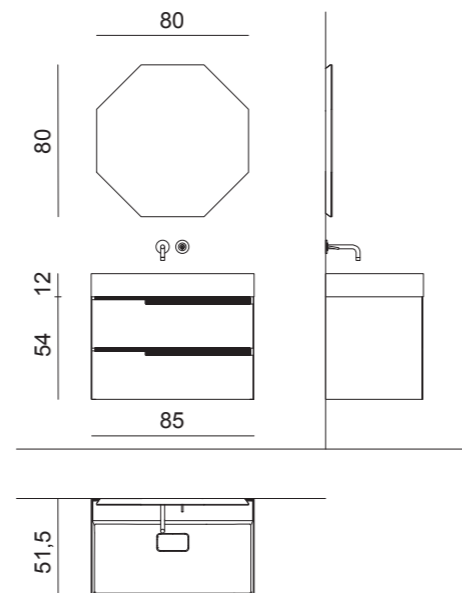

# PF 14

**PF14 Composition:**  
W85 — D51,5 — H200 cm

**Structure:**  
E012 Walnut finish

**Top:**  
Rebel countertop washbasin,  
in Lightfeel,  
W85 — D51,5 — H12 cm

**Mirror:**  
Jung, W80 — H80 cm

**Tap:**  
in chrome finish