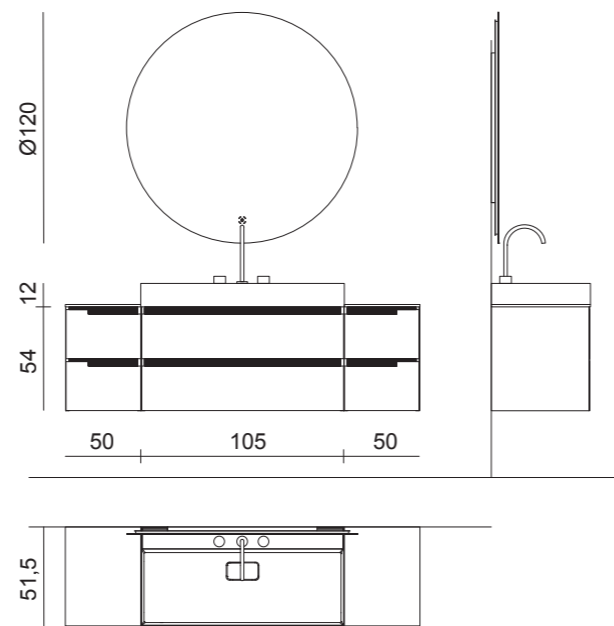

**Mirror:**  
Joyce, Ø120 cm

**Tap:**  
in matt black finish

**Bathtub:**  
Rigel, W170 — D70 — H50 cm