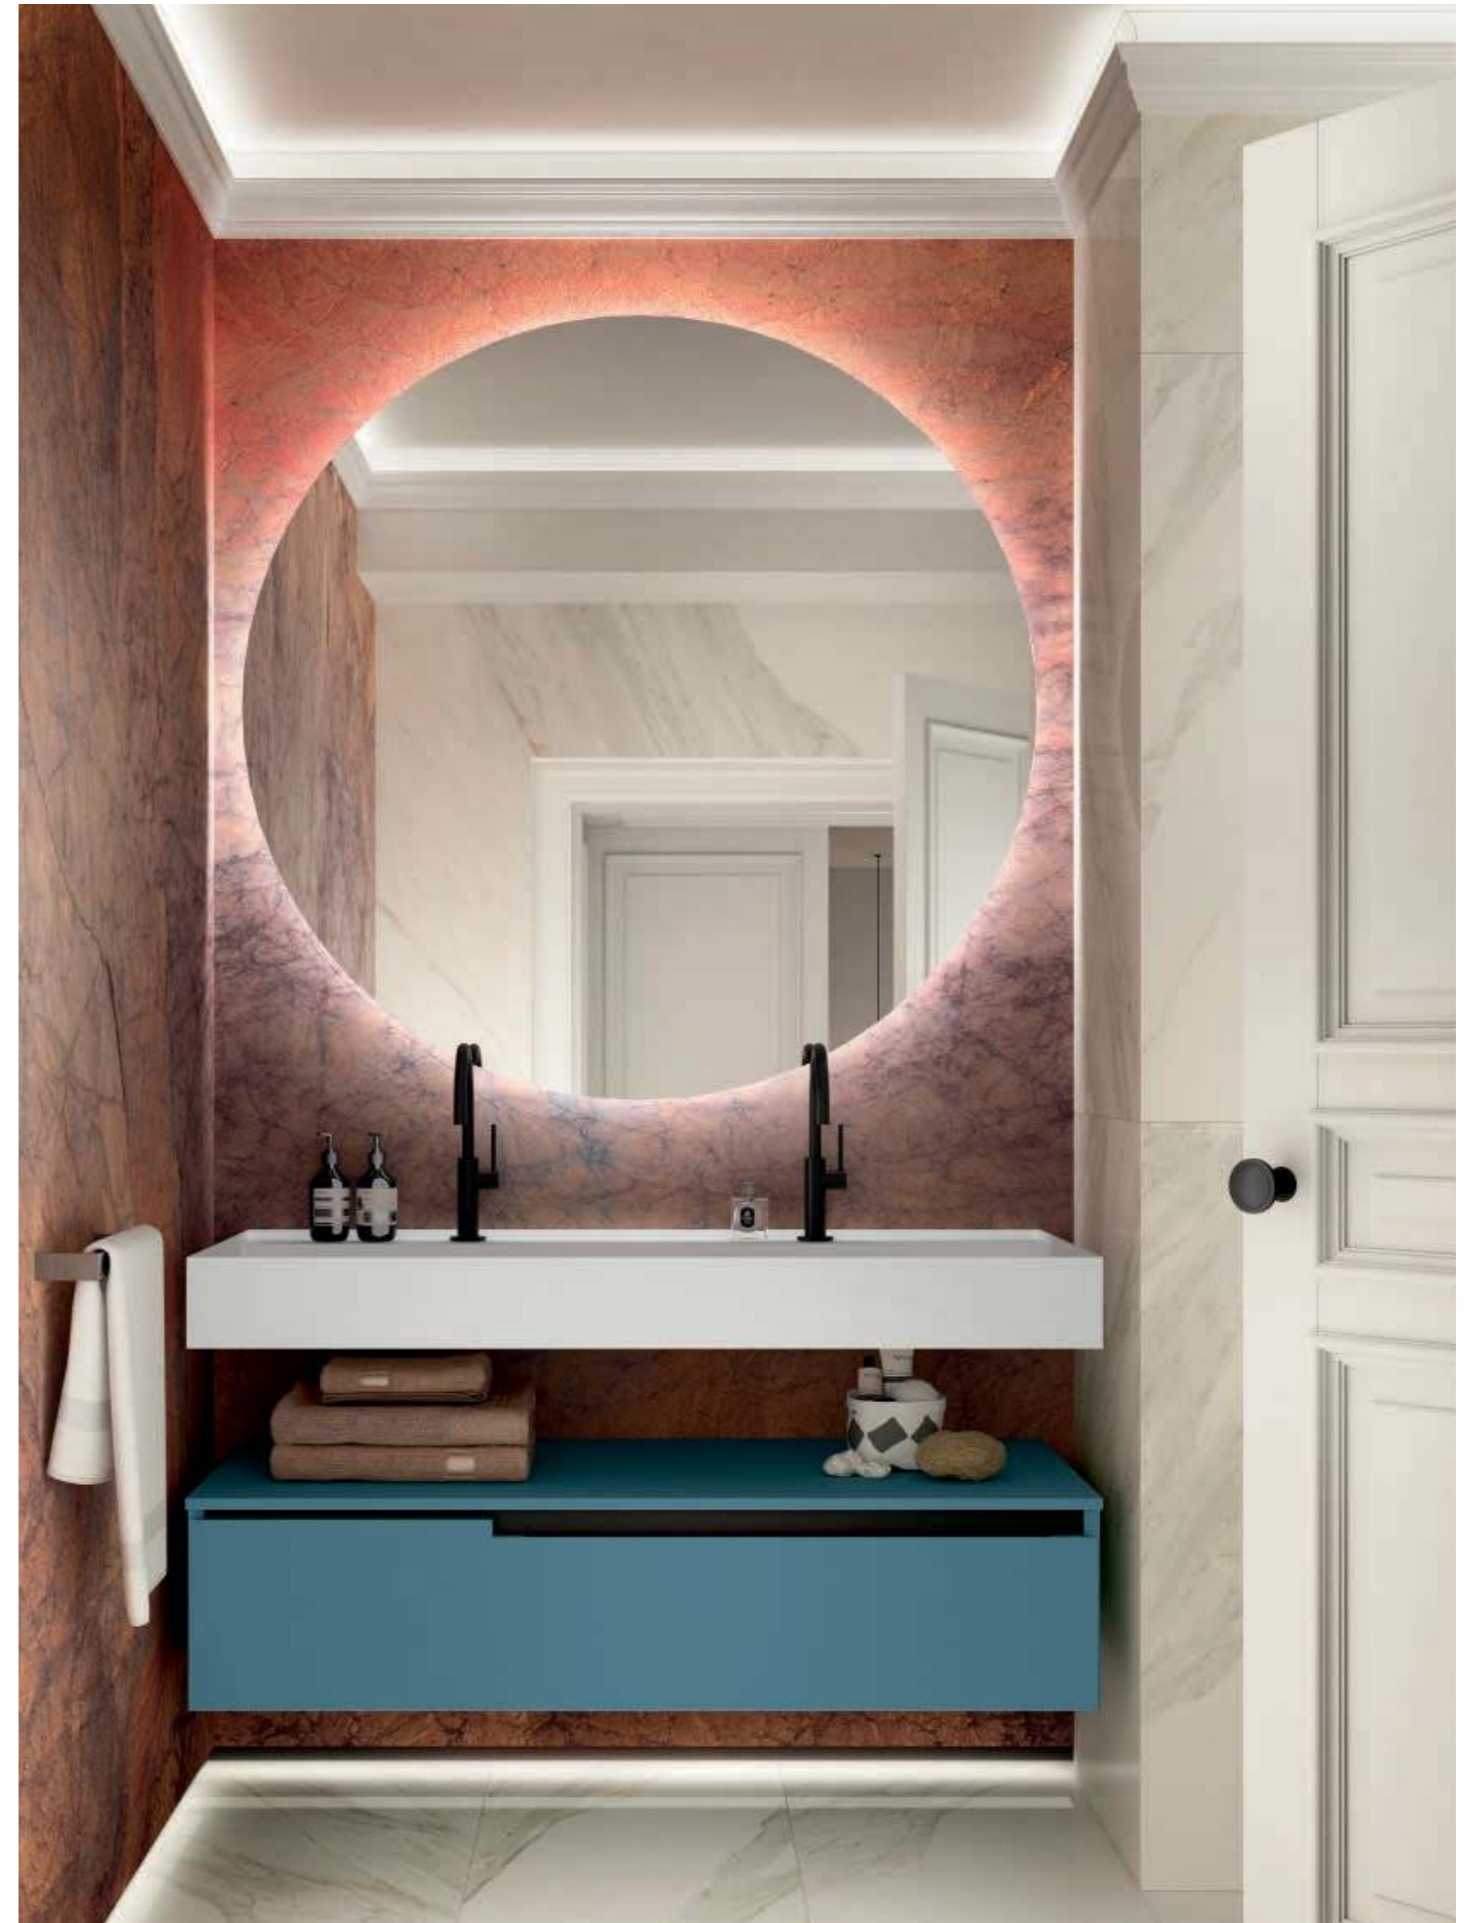

# PF 10

**PF10 Composition:**  
W120 — D51,5 — H220 cm

**Structure:**  
M171 matt Cobalto  
lacquered finish

**Top:**  
Rebel suspended integrated  
washbasin in Lightfeel,  
W120 — D51,5 — H12 cm

**Mirror:**  
Joyce, Ø120 cm

# PF 11

**PF11 Composition:**  
W120 — D51,5 — H200 cm

**Structure:**  
M18 matt Petrolio  
lacquered finish

**Top:**  
Rebel countertop washbasin,  
in Lightfeel,  
W120 — D51,5 — H12 cm

**Mirror:**  
Dream, Ø90 cm