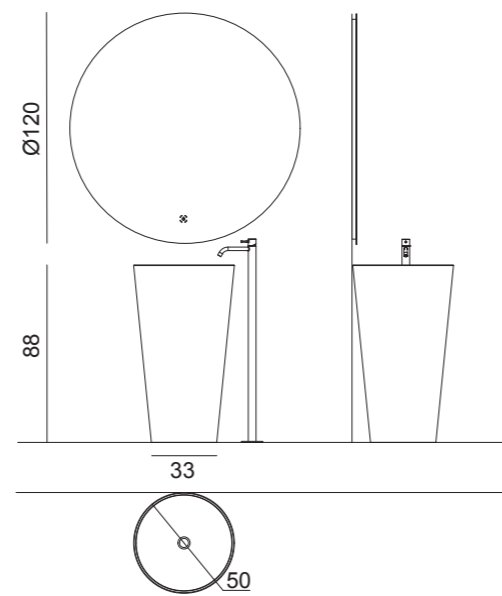

# PF 24

**PF24 Composition:**  
W50 — D50 — H200 cm

**Free-Standing:**  
Mars free-standing  
washbasin in Lightfeel,  
W50 — D50 — H88 cm

**Mirror:**  
Freud,  
W50 — H100 cm

**Tap:**  
in chrome finish

# PF 25

**PF25 Composition:**  
W50 — D50 — H220 cm

**Free-Standing:**  
Jupiter free-standing  
washbasin in Lightfeel,  
Ø50 — H88 cm

**Mirror:**  
Joyce, Ø120 cm

**Tap:**  
in chrome finish

AVAILABLE IN ALL OASIS