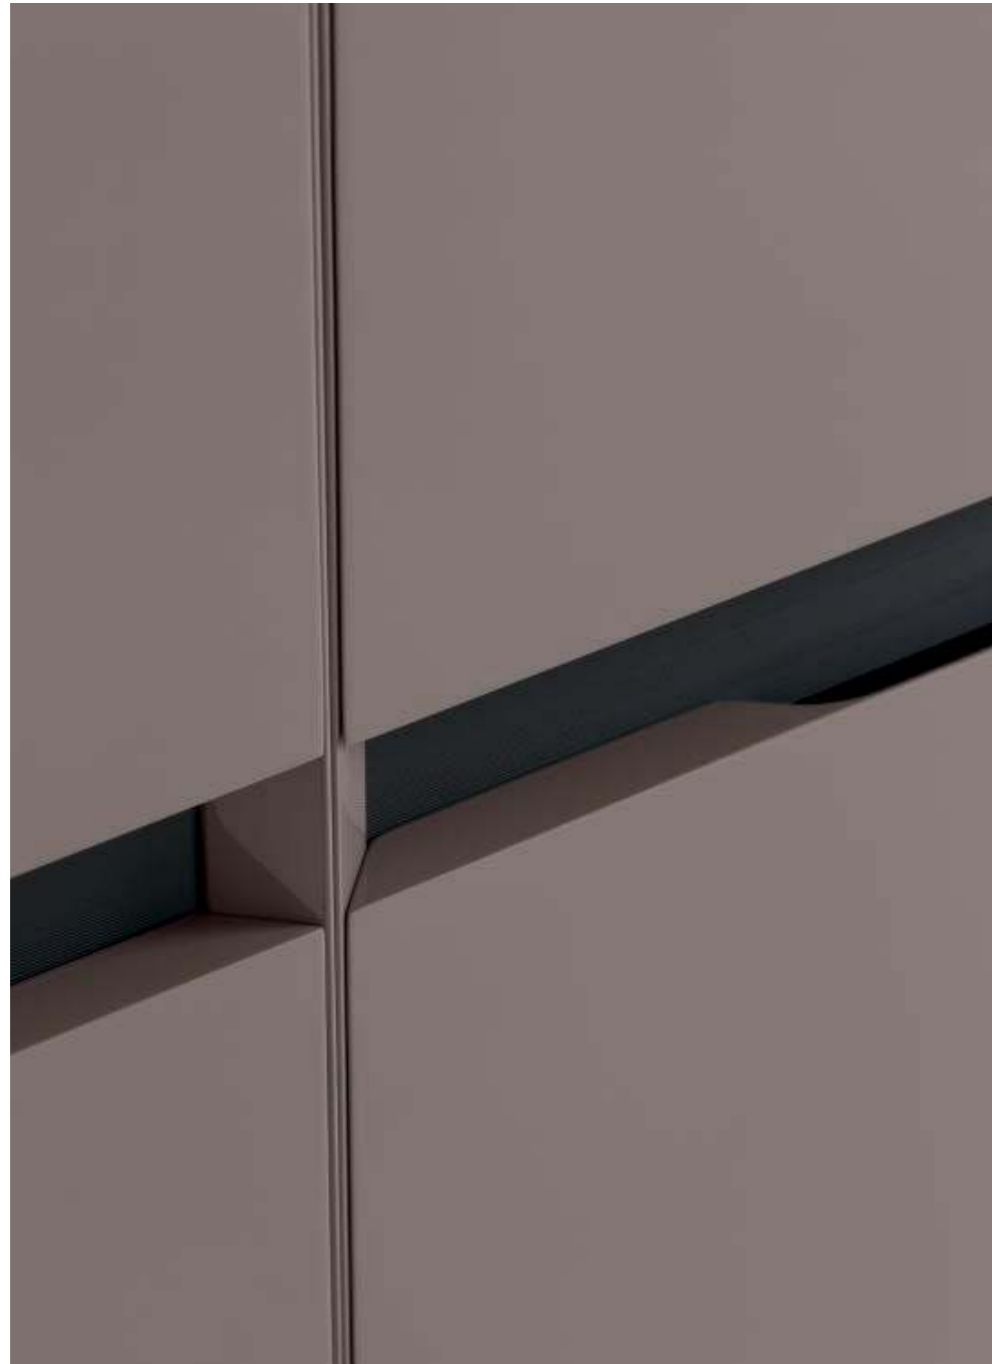

**Mirror:**  
Joyce, Ø120 cm

**Tap:**  
in matt black finish

**Bathtub:**  
Rigel, W170 — D70 — H50 cm