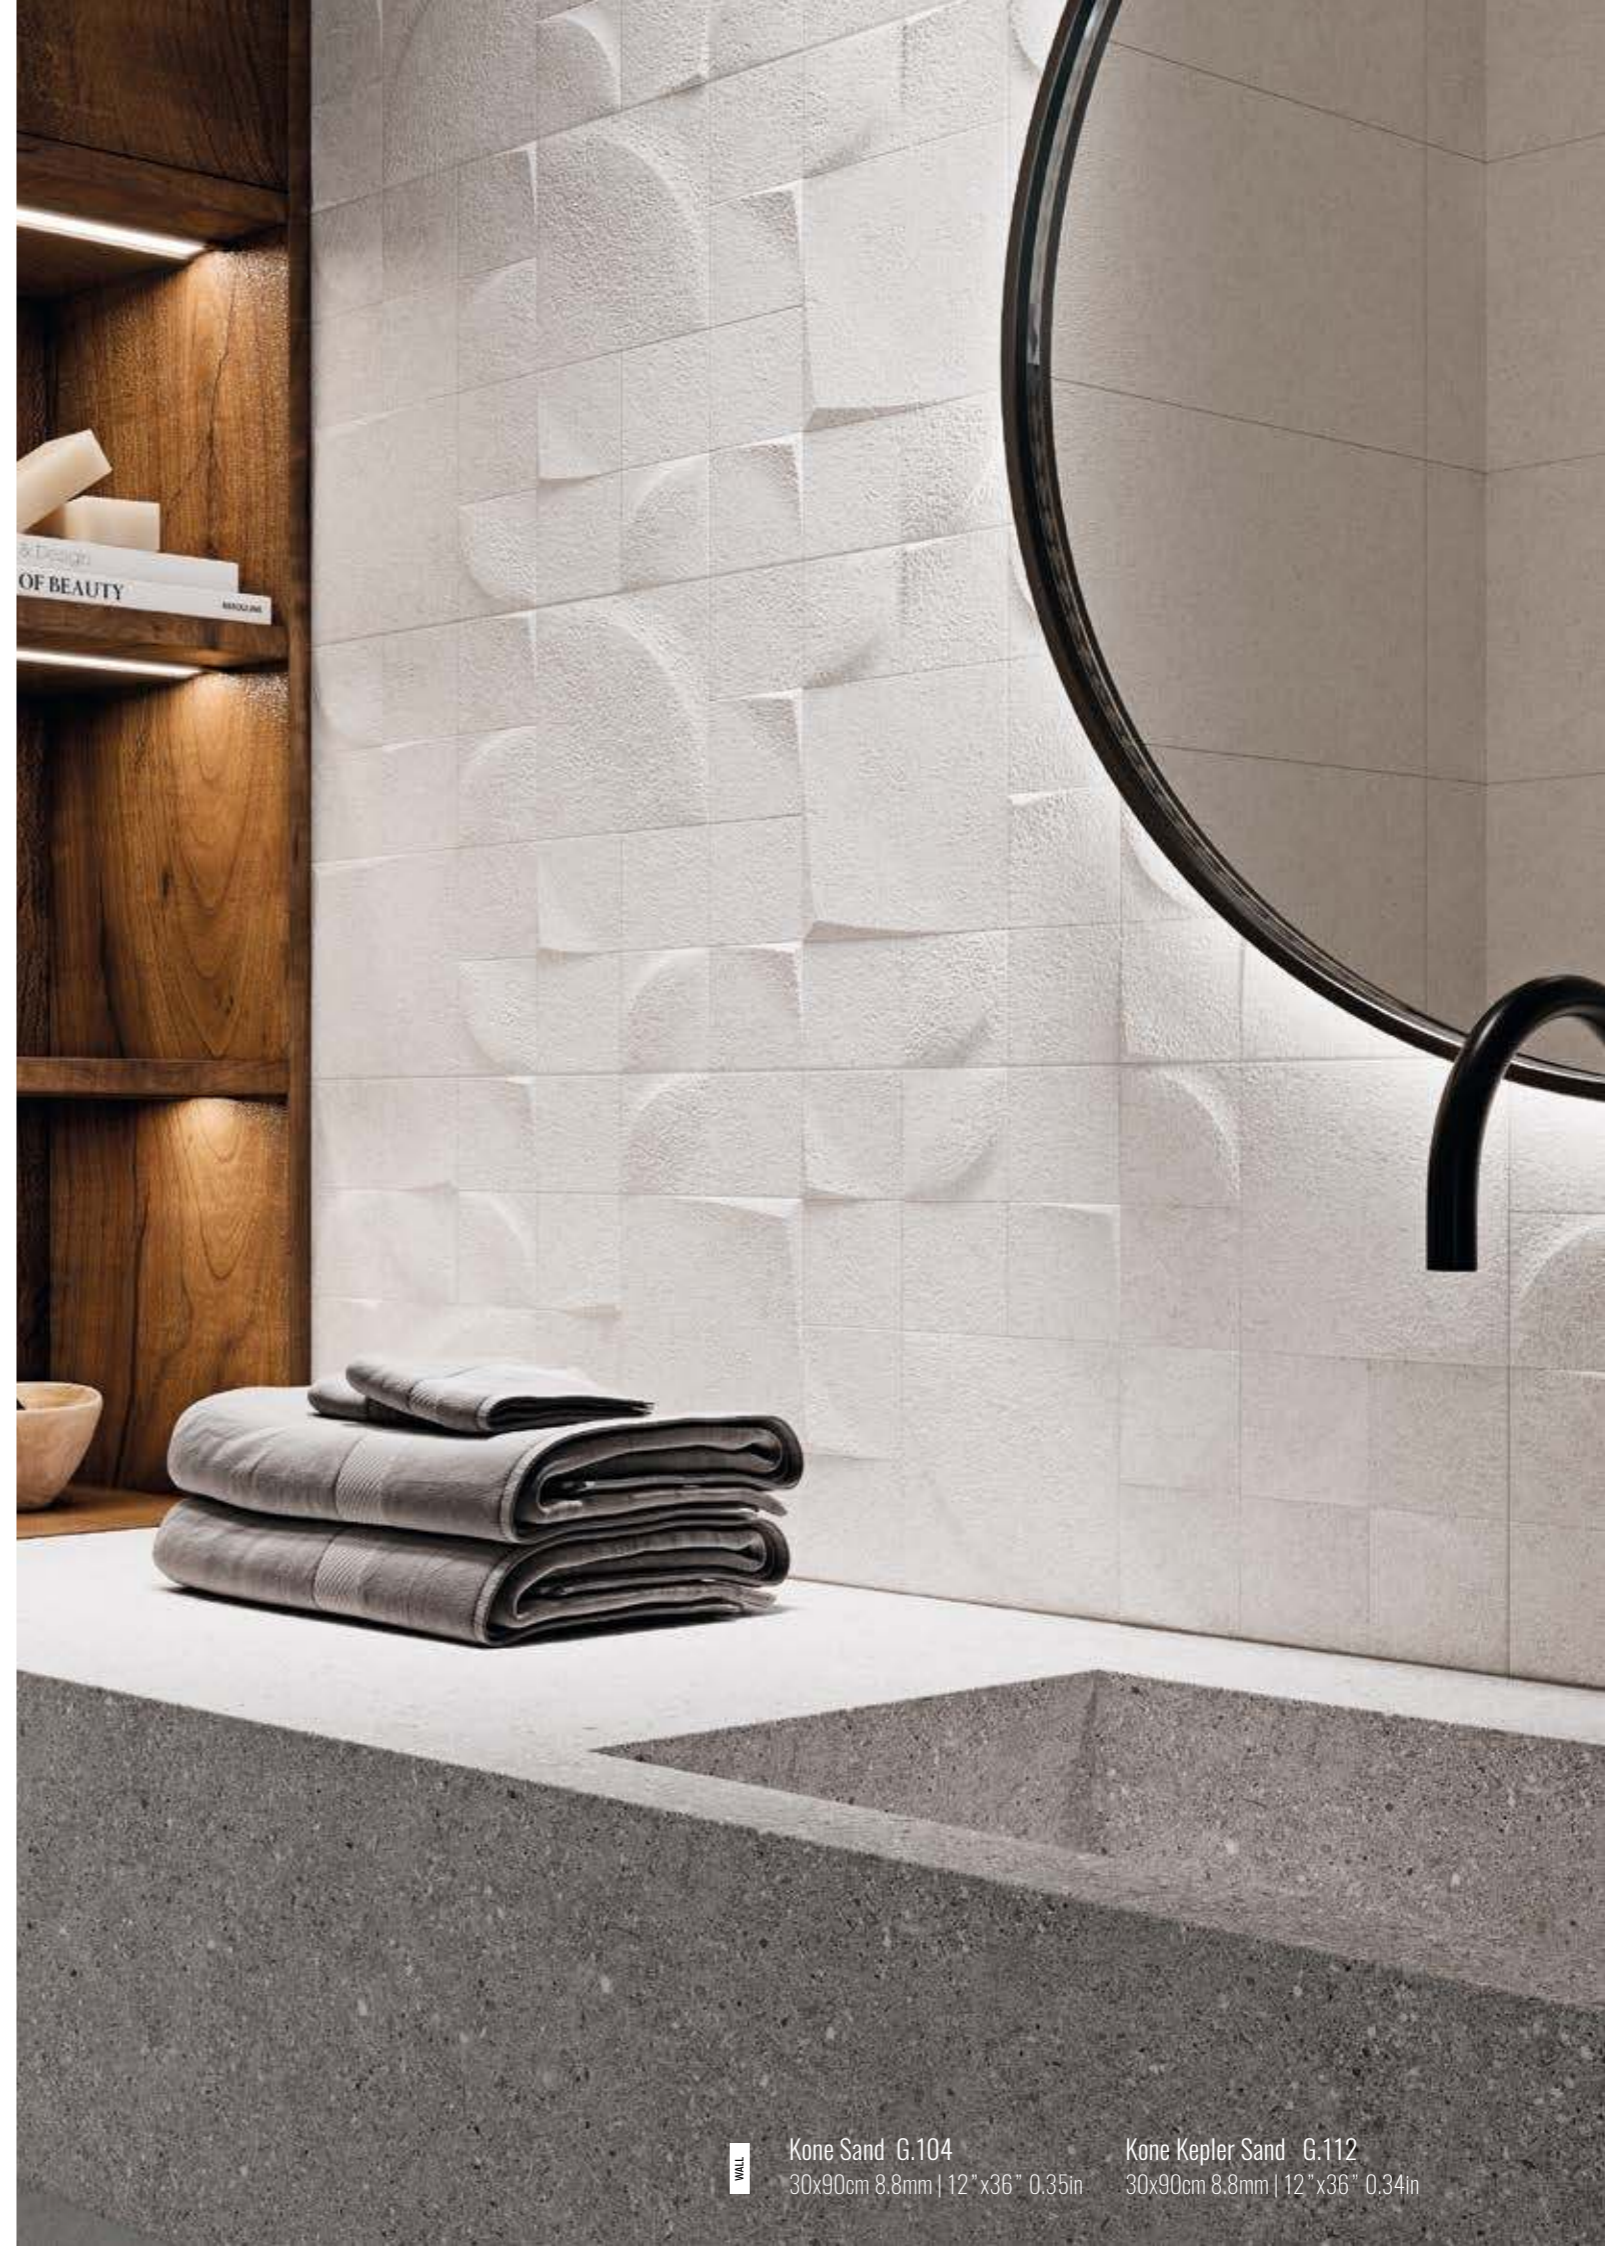

WALL Kone Sand G.104
30x90cm 8.8mm | 12"x36" 0.35in

Kone Kepler Sand G.112
30x90cm 8.8mm | 12"x36" 0.34in