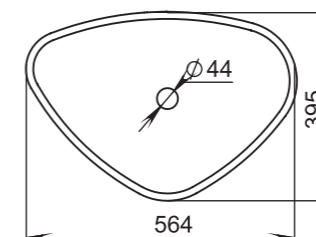

302

Размеры:
415x415x125

Материал:
S-Stone
Вес:
14 кг

GLORIA

303

Размеры:
415x415x150

Материал:
S-Stone
Вес:
9 кг

GLORIA

305

Размеры:
640x385x145

Материал:
S-Stone
Вес:
13 кг

GLORIA

304

Размеры:
600x380x150

Материал:
S-Stone
Вес:
13 кг

GLORIA

306

Размеры:
564x395x165

Материал:
S-Stone
Вес:
11 кг

GLORIA

307

Размеры:
595x395x125

Материал:
S-Stone
Вес:
20 кг

GLORIA