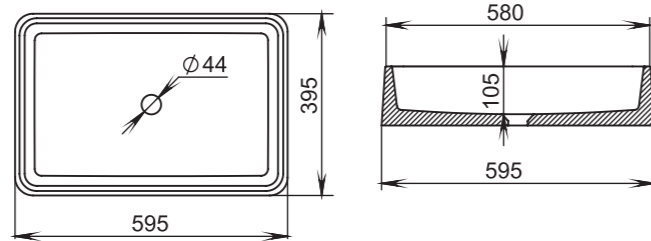

306

Размеры:
564x395x165

Материал:
S-Stone
Вес:
11 кг

GLORIA

307

Размеры:
595x395x125

Материал:
S-Stone
Вес:
20 кг

GLORIA