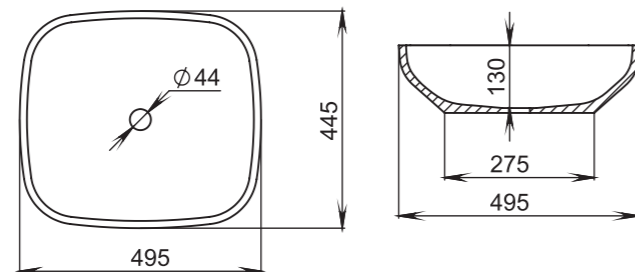

306

Размеры:
564x395x165

Материал:
S-Stone
Вес:
11 кг

GLORIA

307

Размеры:
595x395x125

Материал:
S-Stone
Вес:
20 кг

GLORIA

309

Размеры:
480x380x120

Материал:
S-Stone
Вес:
11 кг

GLORIA

308

Размеры:
495x445x150

Материал:
S-Stone
Вес:
11 кг

GLORIA