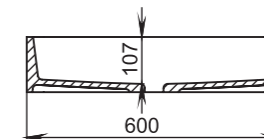

РАКОВИНЫ НАВЕСНЫЕ / НАКЛАДНЫЕ

OTTAVIA

Размеры:
600x450x133

Материал:
S-Stone
Вес:
17 кг