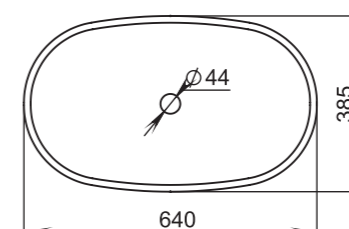

PAOLA

BASSA 160, 172

Размеры 160: 1600x770x540
Размеры 172: 1720x827x578

Отдельно стоящая ванна с изящным ассиметричным дизайном. Эстетичная и функциональная форма, не обременённая избыточными деталями, создаёт уют и гармонию в ванной комнате. Яйцеобразная форма с разной шириной и наклоном чаши позволяет выбрать для себя наиболее комфортную сторону для релаксации — обладатели узкой спины выбирают более вытянутую узкую сторону, люди с большой спиной предпочитают лежать с широкой стороны. Длина дна ванны PAOLA BASSA 110 см — благодаря этому люди с ростом до 185 см могут принимать ванну с выпрямленными ногами. Подойдёт тем, кто предпочитает отдыхать наедине с собой. Для установки PAOLA BASSA требуется подиум или углубление в полу не менее 5 см.

109 ВСТРАИВАЕМАЯ
РАКОВИНА

Размеры:
565x394x182

Материал:
S-Sense / S-stone

GLORIA

301

Размеры:
440x440x125

Материал:
S-Stone
Вес:
14 кг

GLORIA

302

Размеры:
415x415x125

Материал:
S-Stone
Вес:
14 кг

GLORIA

303

Размеры:
415x415x150

Материал:
S-Stone
Вес:
9 кг

GLORIA

305

Размеры:
640x385x145

Материал:
S-Stone
Вес:
13 кг

GLORIA

304

Размеры:
600x380x150

Материал:
S-Stone
Вес:
13 кг

GLORIA