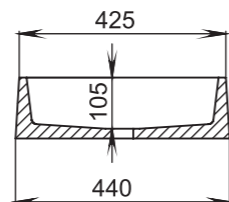

305

Размеры:
640x385x145

Материал:
S-Stone
Вес:
13 кг

GLORIA

304

Размеры:
600x380x150

Материал:
S-Stone
Вес:
13 кг

GLORIA

309

Размеры:
480x380x120

Материал:
S-Stone
Вес:
11 кг

GLORIA

308

Размеры:
495x445x150

Материал:
S-Stone
Вес:
11 кг

GLORIA

310

Размеры:
425x425x155

Материал:
S-Stone
Вес:
10 кг

GLORIA

311

Размеры:
560x440x125

Материал:
S-Stone
Вес:
20 кг

РАКОВИНЫ НАВЕСНЫЕ / НАКЛАДНЫЕ

OTTAVIA

Размеры:
600x450x133

Материал:
S-Stone
Вес:
17 кг

GLORIA

312

Размеры:
650x400x145

Материал:
S-Stone
Вес:
13 кг

SONATA