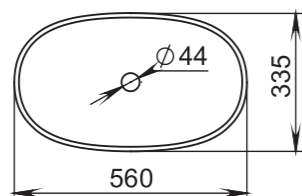

CALLISTA

106

Размеры:
560x335x150

Материал:
S-Sense / S-stone

Вес:
7,5 кг