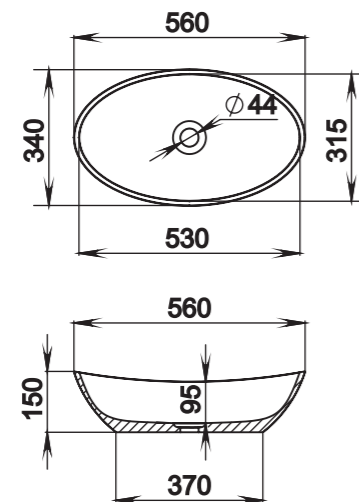

Размеры:
575x350x85

Материал:
S-Sense / S-stone
Вес:
7 кг

CALLISTA

103

Размеры:
575x350x85

Материал:
S-Sense / S-stone
Вес:
7 кг

СЕТ С ВАННОЙ **NOEMI**

CALLISTA

104

Размеры:
545x345x100

Материал:
S-Sense / S-stone
Вес:
7 кг

CALLISTA

105

Размеры:
370x370x85

Материал:
S-Sense / S-stone

Вес:
4 кг

CALLISTA

107

Размеры:
575x350x90

Материал:
S-Sense / S-stone

Вес:
8 кг

CALLISTA

106

Размеры:
560x335x150