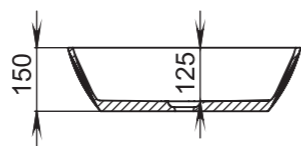

104

Размеры:
545x345x100

Материал:
S-Sense / S-stone
Вес:
7 кг

CALLISTA

105

Размеры:
370x370x85

Материал:
S-Sense / S-stone

Вес:
4 кг

CALLISTA

107

Размеры:
575x350x90

Материал:
S-Sense / S-stone

Вес:
8 кг

CALLISTA

106

Размеры:
560x335x150

Материал:
S-Sense / S-stone

Вес:
7,5 кг

CALLISTA

108

Размеры:
380x380x85

Материал:
S-Sense / S-stone

Вес:
7 кг

CALLISTA