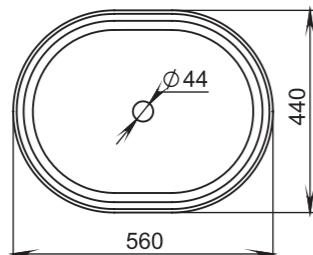

309

Размеры:
480x380x120

Материал:
S-Stone
Вес:
11 кг

GLORIA

308

Размеры:
495x445x150

Материал:
S-Stone
Вес:
11 кг

GLORIA

310

Размеры:
425x425x155

Материал:
S-Stone
Вес:
10 кг

GLORIA

311

Размеры:
560x440x125

Материал:
S-Stone
Вес:
20 кг

РАКОВИНЫ НАВЕСНЫЕ / НАКЛАДНЫЕ