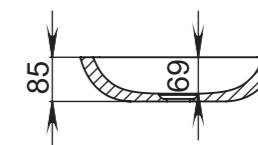

Материал:
S-Sense / S-stone

Вес:
7,5 кг

CALLISTA

108

Размеры:
380x380x85

Материал:
S-Sense / S-stone

Вес:
7 кг

CALLISTA