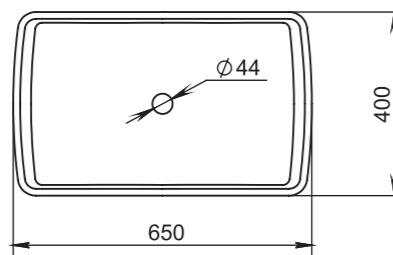

OTTAVIA

Размеры:
600x450x133

Материал:
S-Stone
Вес:
17 кг

GLORIA

312

Размеры:
650x400x145

Материал:
S-Stone
Вес:
13 кг

SONATA