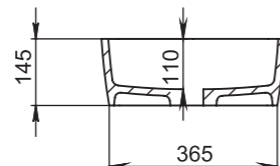

OTTAVIA

Размеры:
600x450x133

Материал:
S-Stone
Вес:
17 кг

GLORIA

312

Размеры:
650x400x145

Материал:
S-Stone
Вес:
13 кг

SONATA