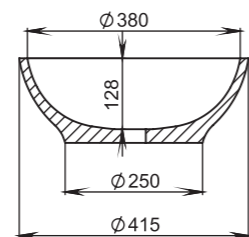

PAOLA

BASSA 160, 172

Размеры 160: 1600x770x540
Размеры 172: 1720x827x578

Отдельно стоящая ванна с изящным ассиметричным дизайном. Эстетичная и функциональная форма, не обременённая избыточными деталями, создаёт уют и гармонию в ванной комнате. Яйцеобразная форма с разной шириной и наклоном чаши позволяет выбрать для себя наиболее комфортную сторону для релаксации — обладатели узкой спины выбирают более вытянутую узкую сторону, люди с большой спиной предпочитают лежать с широкой стороны. Длина дна ванны PAOLA BASSA 110 см — благодаря этому люди с ростом до 185 см могут принимать ванну с выпрямленными ногами. Подойдёт тем, кто предпочитает отдыхать наедине с собой. Для установки PAOLA BASSA требуется подиум или углубление в полу не менее 5 см.

Материал:
S-Sense / S-stone

Вес:
7,5 кг

CALLISTA

108

Размеры:
380x380x85

Материал:
S-Sense / S-stone

Вес:
7 кг

CALLISTA

302

Размеры:
415x415x125

Материал:
S-Stone
Вес:
14 кг

GLORIA

303

Размеры:
415x415x150

Материал:
S-Stone
Вес:
9 кг

GLORIA

305

Размеры:
640x385x145

Материал:
S-Stone
Вес:
13 кг

GLORIA

304

Размеры:
600x380x150

Материал:
S-Stone
Вес:
13 кг

GLORIA