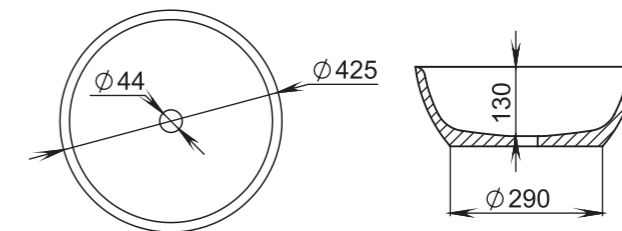

GLORIA

310

Размеры:
425x425x155

Материал:
S-Stone
Вес:
10 кг