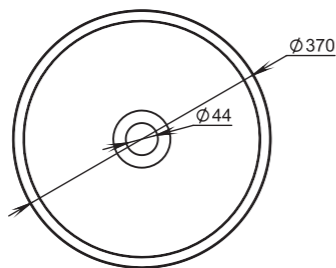

104

Размеры:
545x345x100

Материал:
S-Sense / S-stone
Вес:
7 кг

CALLISTA

105

Размеры:
370x370x85

Материал:
S-Sense / S-stone

Вес:
4 кг