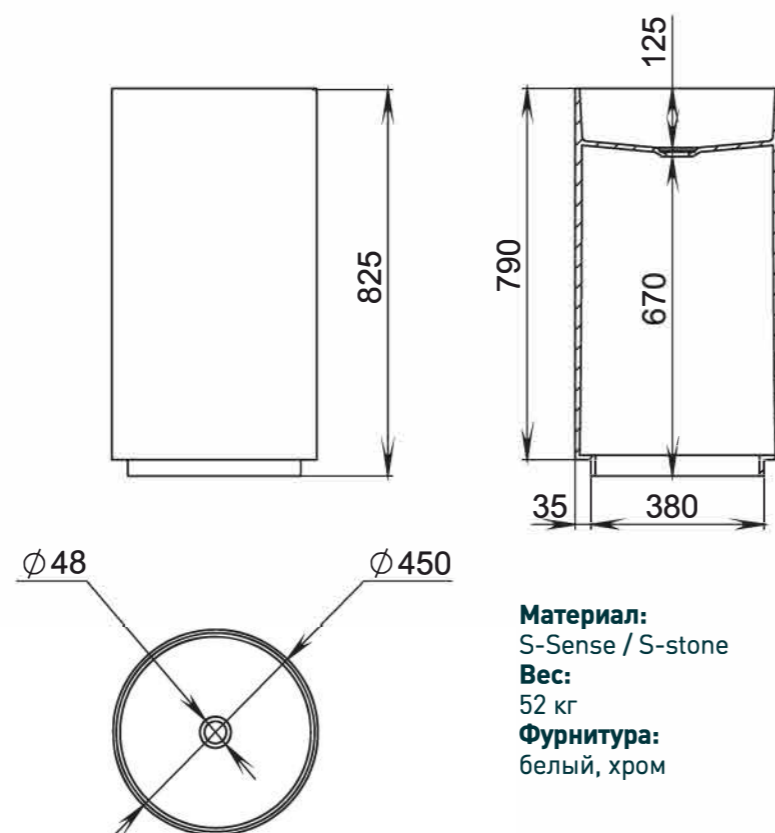

РАКОВИНЫ

ARMONIA

201

Размеры:
450x450x825

Ванную комнату сложно себе представить без самого главного ее элемента — раковины. С течением времени внешний вид раковин, их форма и конструкция менялись с целью обеспечить большую эстетичность и удобство. Представляем вам напольную раковину ARMONIA, стильный экземпляр, востребованная форма и возможность исполнения в любой цветовой гамме.