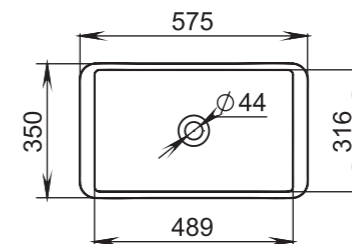

CALLISTA

107

Размеры:
575x350x90

Материал:
S-Sense / S-stone

Вес:
8 кг