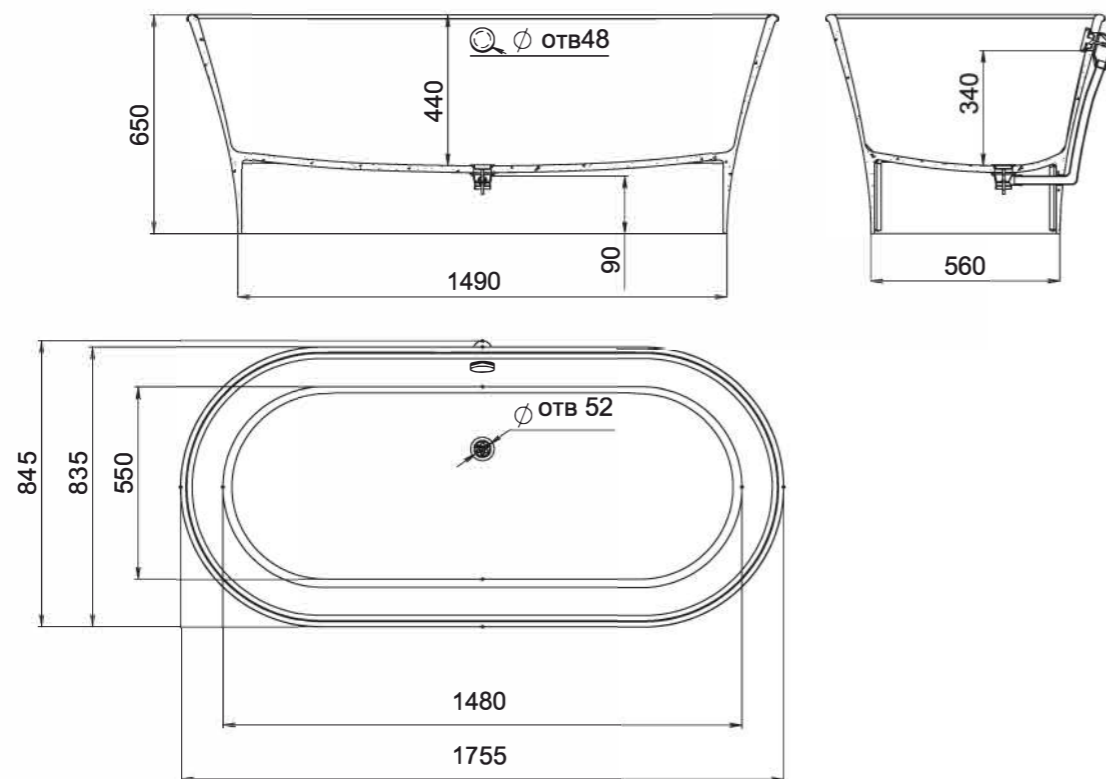

При создании ZOE архитектурное бюро Salini вдохновлялось распустившейся розой — отсюда форма чаши, похожая на бутон. Отдельно стоящая ванна ZOE прекрасно впишется в эмоциональный интерьер ванной комнаты, в которой большое внимание уделяется гармонии линий и форм. Ванна ZOE возвращает в чувственную эпоху романтизма и подходит тем, кто желает привнести в ежедневные ритуалы немного волшебства. Плавные изгибы и мягкая округлая форма спинок не только влияют на визуальное наслаждение, но и создают пространство для максимальной психологической и физической релаксации.