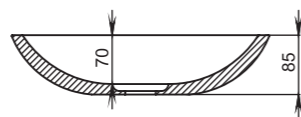

104

Размеры:
545x345x100

Материал:
S-Sense / S-stone
Вес:
7 кг

CALLISTA

105

Размеры:
370x370x85

Материал:
S-Sense / S-stone

Вес:
4 кг