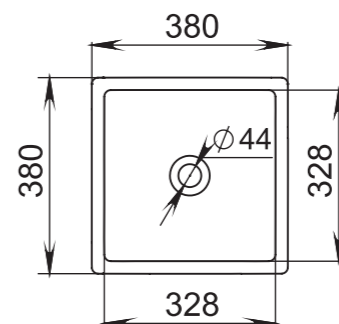

Размеры:
575x350x85

Материал:
S-Sense / S-stone
Вес:
7 кг

CALLISTA

103

Размеры:
575x350x85

Материал:
S-Sense / S-stone
Вес:
7 кг

СЕТ С ВАННОЙ **NOEMI**

CALLISTA

104

Размеры:
545x345x100

Материал:
S-Sense / S-stone
Вес:
7 кг

CALLISTA

105

Размеры:
370x370x85

Материал:
S-Sense / S-stone

Вес:
4 кг

CALLISTA

107

Размеры:
575x350x90

Материал:
S-Sense / S-stone

Вес:
8 кг

CALLISTA

106

Размеры:
560x335x150

Материал:
S-Sense / S-stone

Вес:
7,5 кг

CALLISTA

108

Размеры:
380x380x85

Материал:
S-Sense / S-stone

Вес:
7 кг

CALLISTA