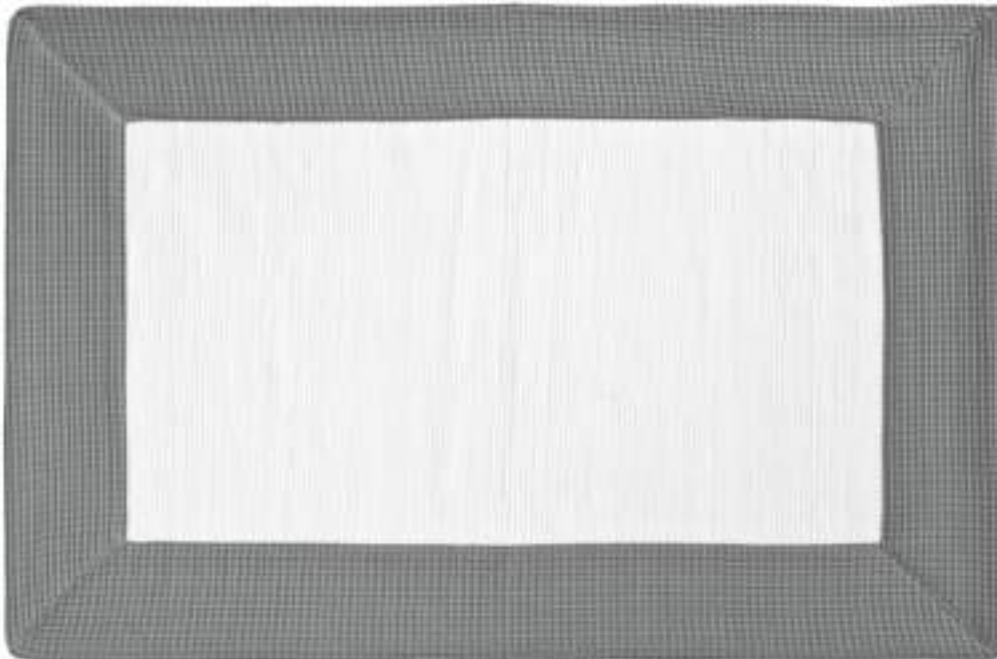

waschbar weiß / washable white 

RUG BADTEPPICH / BATHROOM CARPET

BM 5070
50 x 70 cm [B . L / W . L]

BM 60100
60 x 100 cm [B . L / W . L]

alle / all:
Handgewebte und handgenähte Badteppiche aus recycelten
Textilfasern / Hand-woven and hand-sewn carpets made of
recycled textile fibres
waschbar / washable 