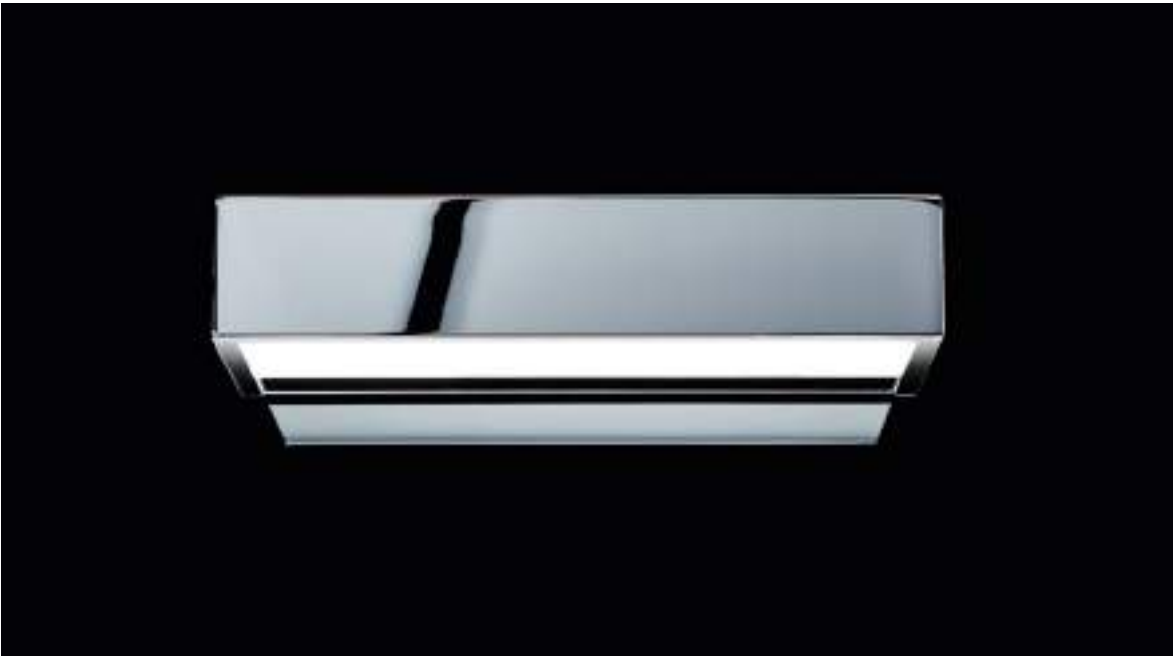

dimmmable with phase-cutting dimmer

HALOGEN VERSION / HALOGEN VERSION

dimmbar / dimmmable

In bis zu 7 verschiedenen Oberflächen erhältlich. /

Up to 7 surfaces available.

BOX N LED WANDLEUCHTE / WALL LIGHT

3000 KELVIN