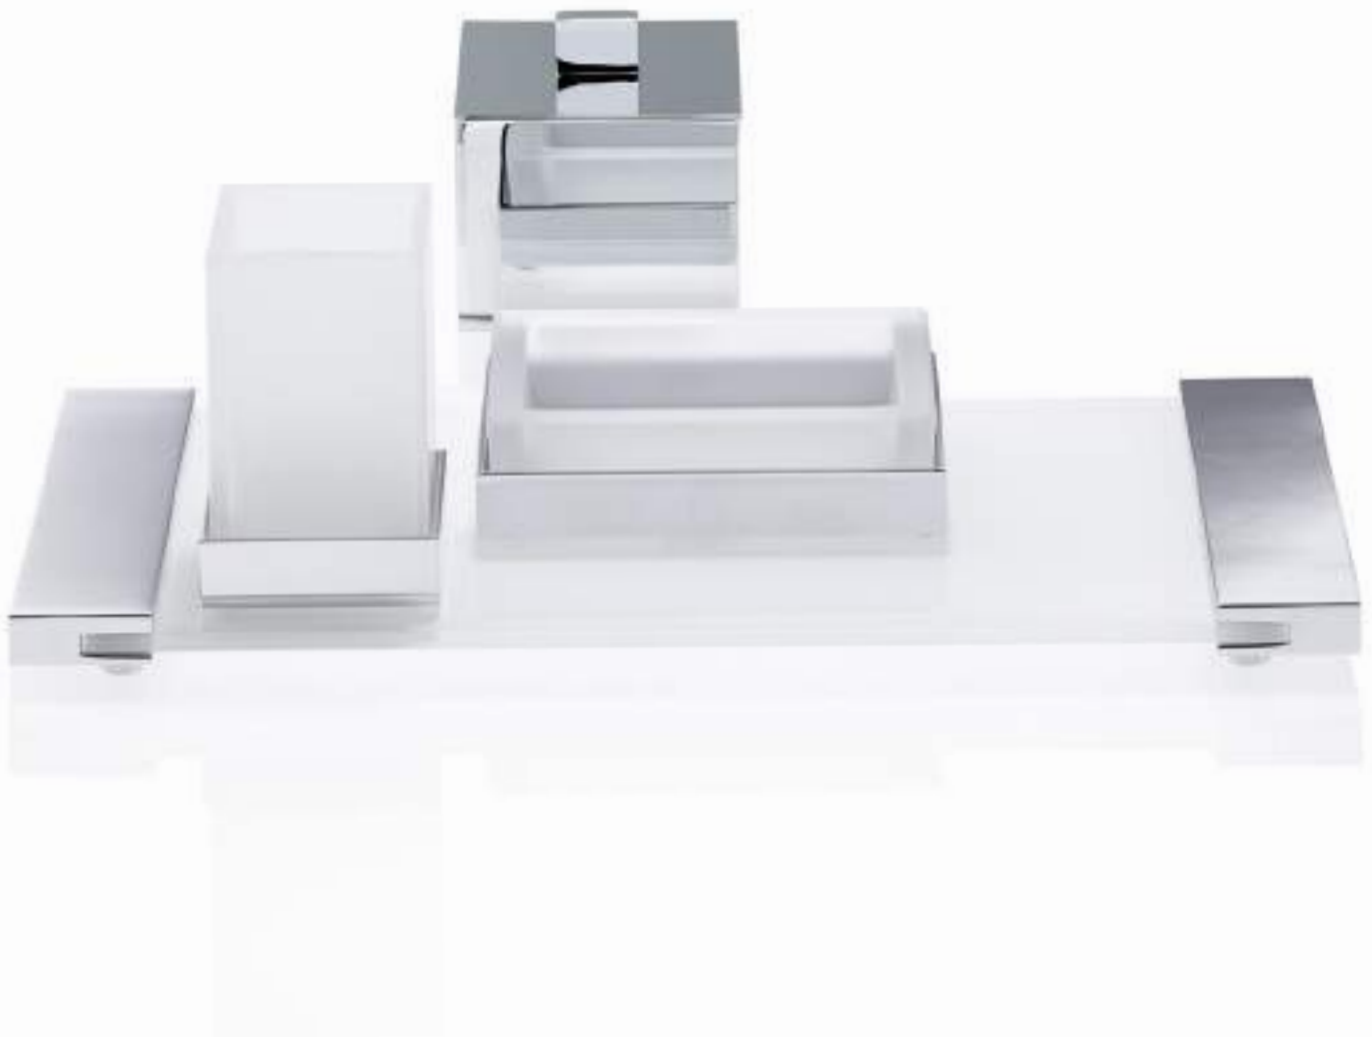

STANDMUNDGLAS /
TUMBLER FREE STANDING

CO SMG
10,5 x 6,5 x 6,5 cm [H . B . T / H . W . D]

STANDSEIFENSCHALE /
SOAP DISH FREE STANDING

CO STS
4 x 13 x 9 cm [H . B . T / H . W . D]

alle / all:
Chrom / Chrome
Gold / Gold
Nickel satiniert / Nickel satin
Schwarz matt / Black matt
Weiß matt / White matt