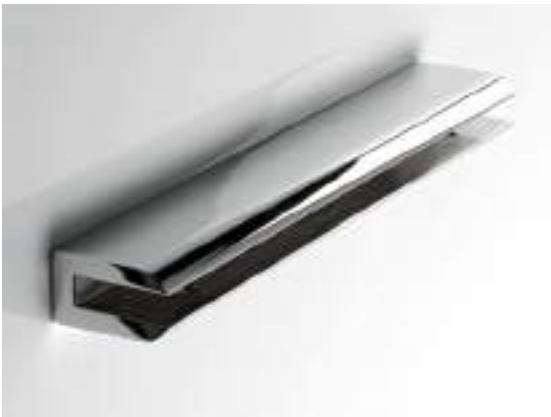

GLASABLAGE KOMPLETT /
GLASS SHELF COMPLETE

TB GLA40
2 x 40 x 13 cm [H . B . T / H . W . D]

TB GLA60
2 x 60 x 13 cm [H . B . T / H . W . D]

TB GLA80
2 x 80 x 13 cm [H . B . T / H . W . D]

TB GLA100
2 x 100 x 13 cm [H . B . T / H . W . D]

alle / all:
Chrom / Chrome
mit Glasablage weiß satiniert 8mm /
with glass shelf white satin 8mm

GLASKONSOLENHALTER /
SHELF HOLDER

TB GKH
2 x 20 x 3,5 cm [H . B . T / H . W . D]
für Glasstärke bis 8mm /
for shelf 8mm max
Chrom / Chrome

CO GKH
2 x 3 x 3 cm [H . B . T / H . W . D]
für Glasstärke bis 8 mm / for shelf 8 mm max
Chrom / Chrome
Nickel satiniert / Nickel satin
Gold / Gold
Schwarz matt / Black matt
Weiß matt / White matt