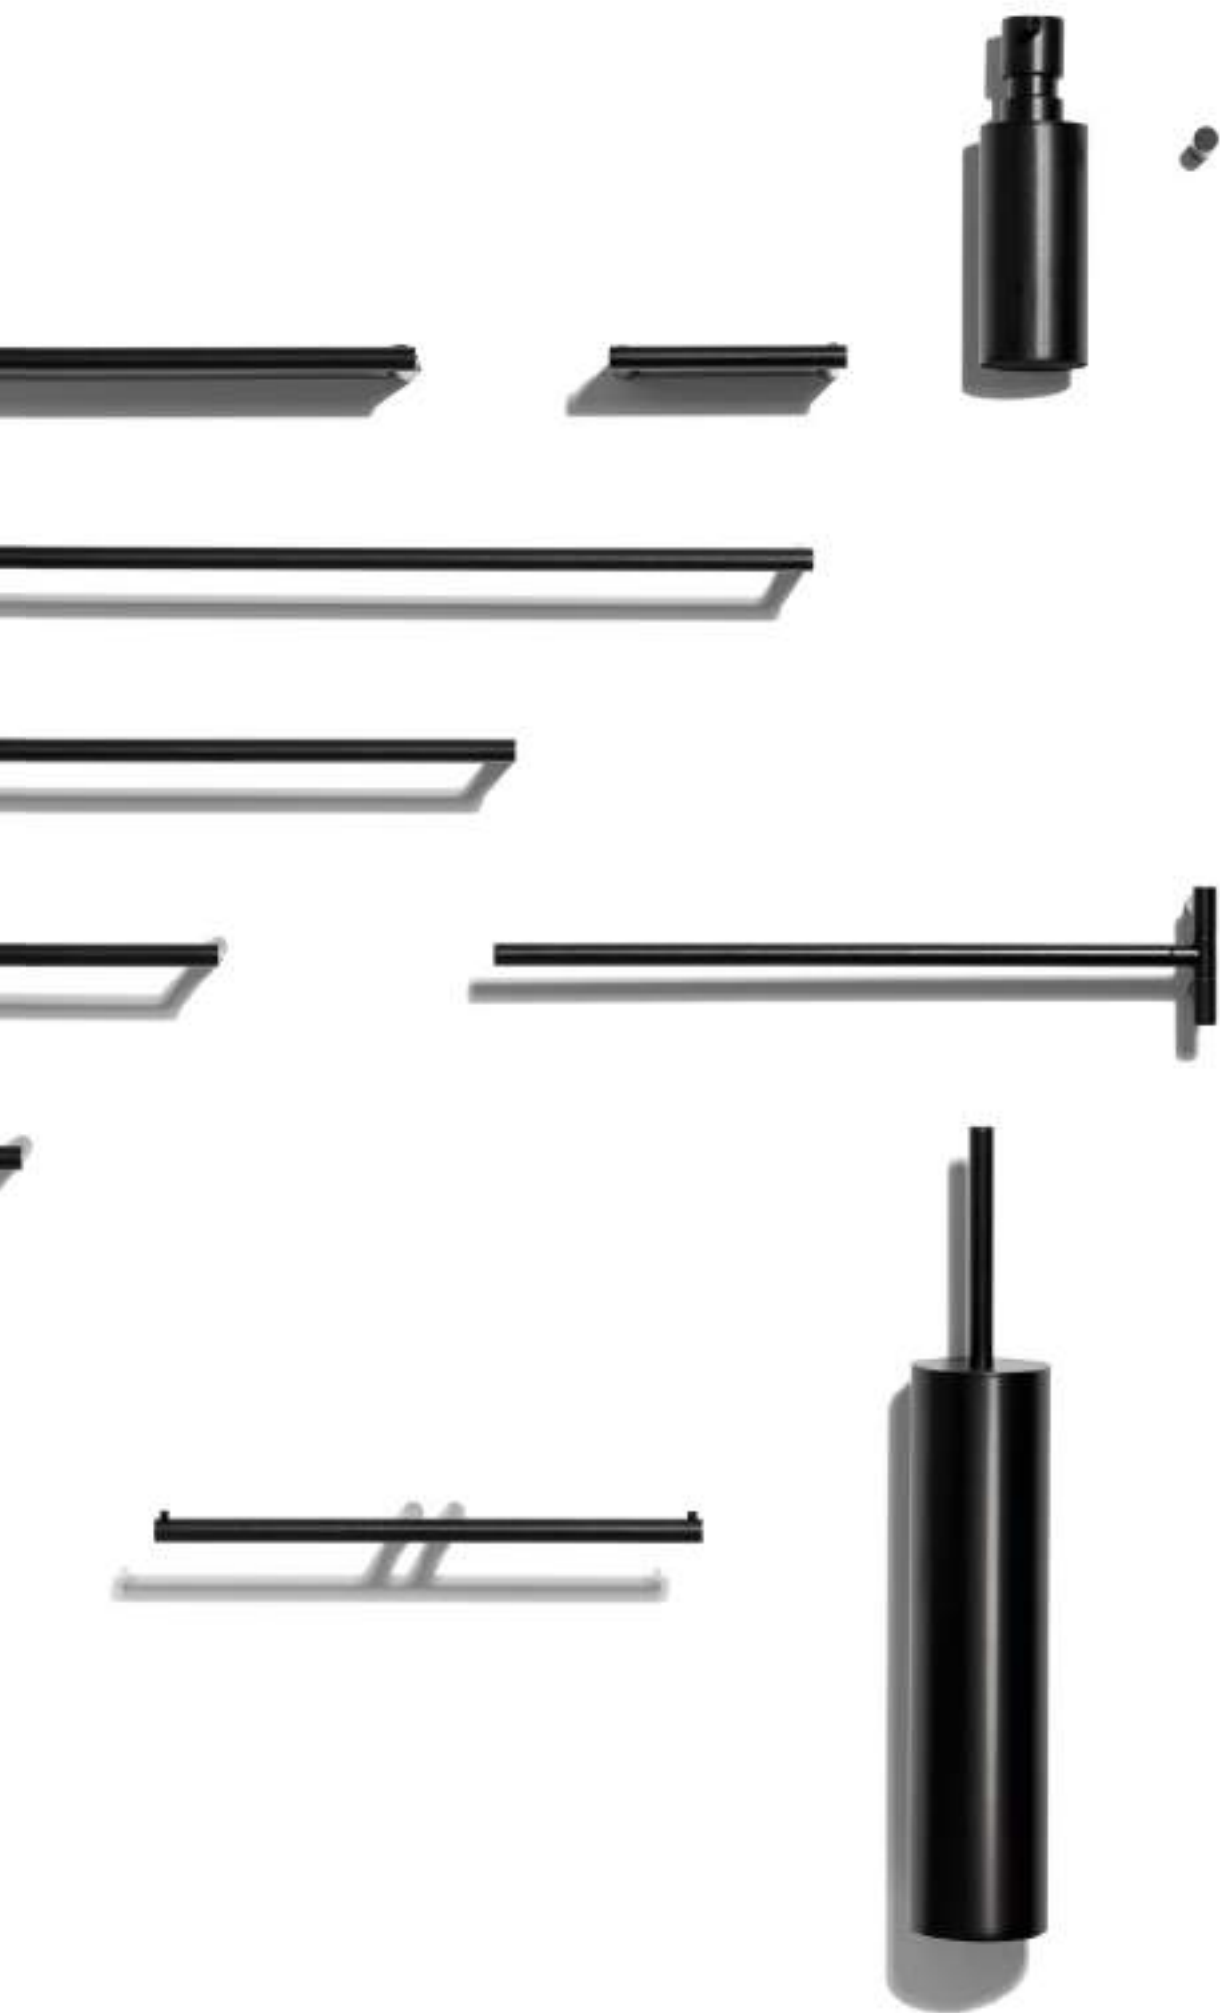

14,4 x 39,8 cm [H . T / H . D]

alle / all:

Chrom / Chrome

METRO WANDLEUCHTE / WALL LIGHT

Siehe Seite 51 / See page 51

MIKADO SERIE / SERIES

Schwarz matt / Black matt

Weiß matt / White matt