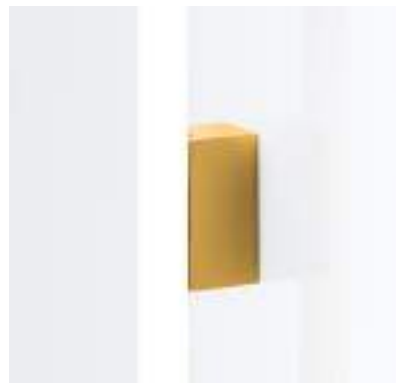

*Angaben zur Energieeffizienz siehe Preisliste / Energy efficiency information see pricelist