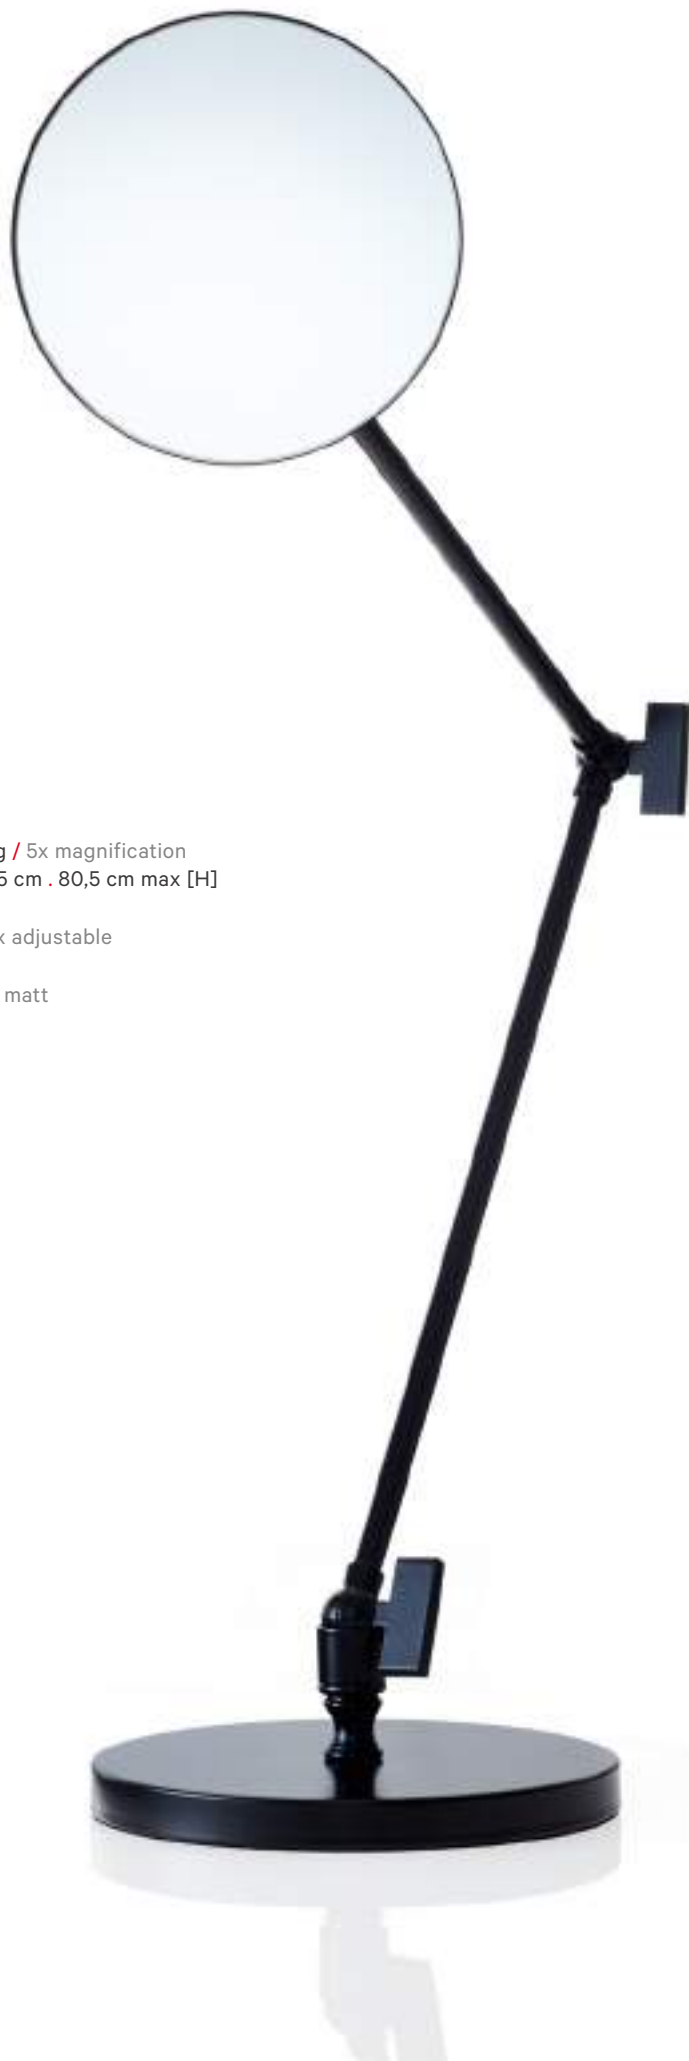

SPT 70
5-fache Vergrößerung / 5x magnification
Spiegel / Mirror Ø 13,5 cm . 80,5 cm max [H]
Fuß / Base Ø 17cm
3-fach verstellbar / 3x adjustable
Chrom / Chrome
Schwarz matt / Black matt