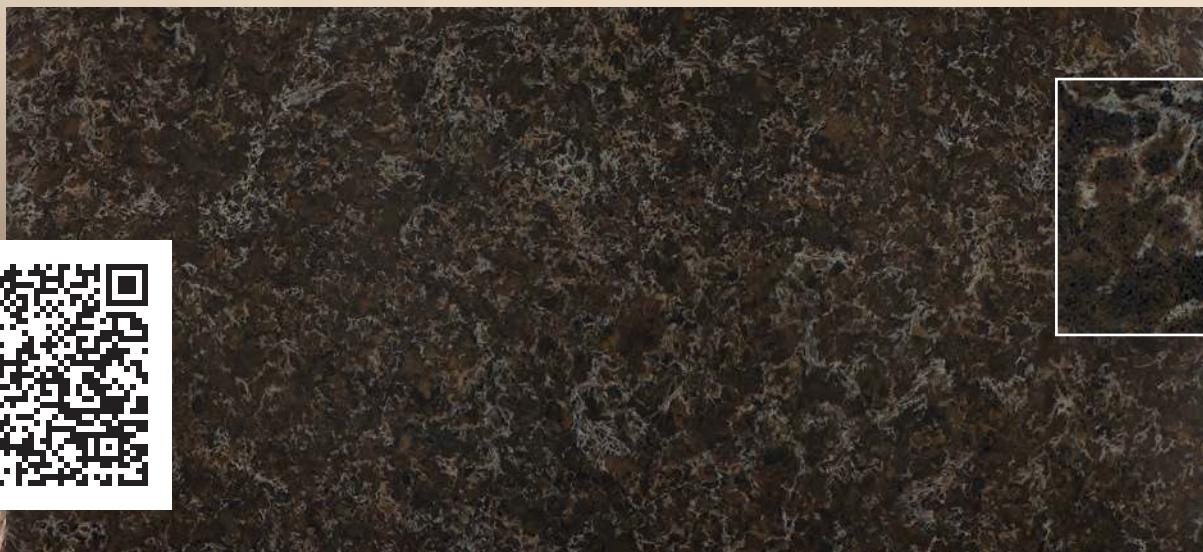

Normal (N) 3050x1440x20 мм
Jumbo (J) 3200x1600x20 мм

9009 ПРОВАНС (N, J)

9010 КОРСИКА (N, J)

9023 ЛОТАРИНГИЯ (N, J)

Normal (N) 3050x1440x20 мм
Jumbo (J) 3200x1600x20 мм

МРАМОРНАЯ КОЛЛЕКЦИЯ

9005 БУРБОННЕ (N, J)