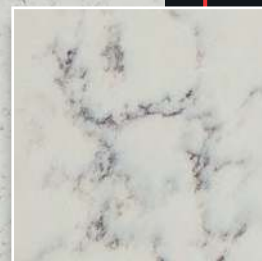

Normal (N) 3050x1440x20 мм
Jumbo (J) 3200x1600x20 мм

*Вдохновение
природы*

7700 КАЛАКАТТА МАРСЕЛЬ (N, J)

Normal (N) 3050x1440x20 мм
Jumbo (J) 3200x1600x20 мм

МРАМОРНАЯ КОЛЛЕКЦИЯ

2015 ФРАНШ-КОНТЕ (N, J)

9017 БУРГУНДИЯ (N)