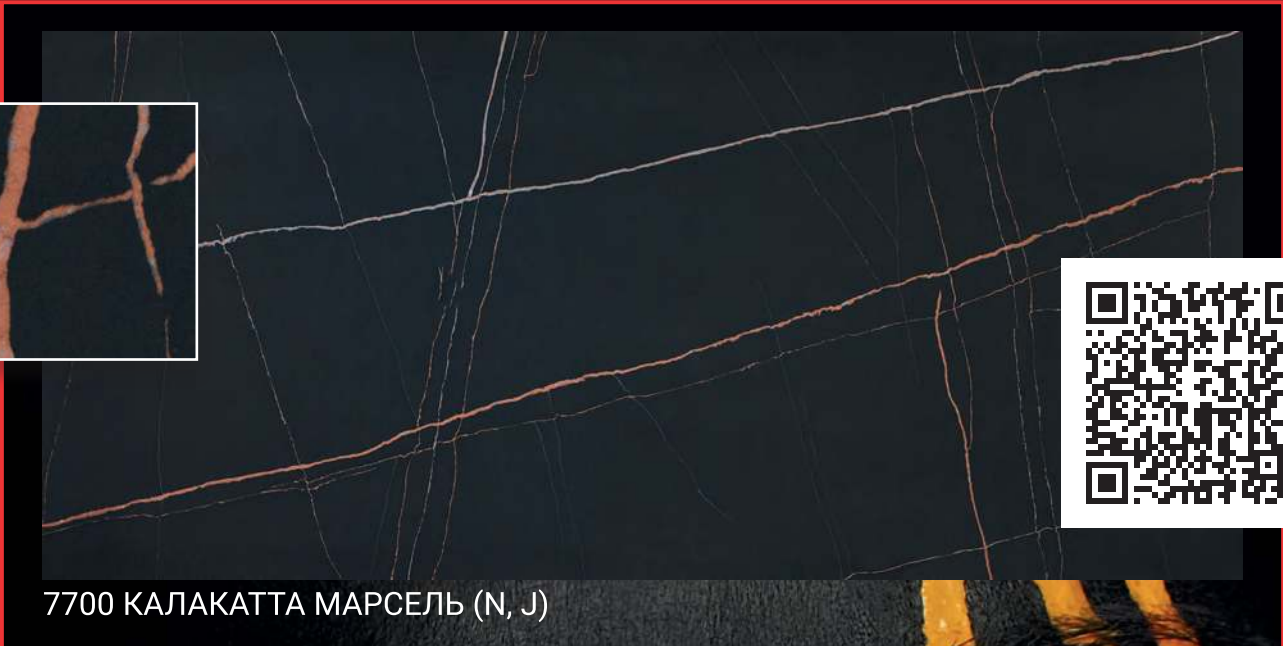

7700 КАЛАКАТТА МАРСЕЛЬ (N, J)

Normal (N) 3050x1440x20 мм
Jumbo (J) 3200x1600x20 мм