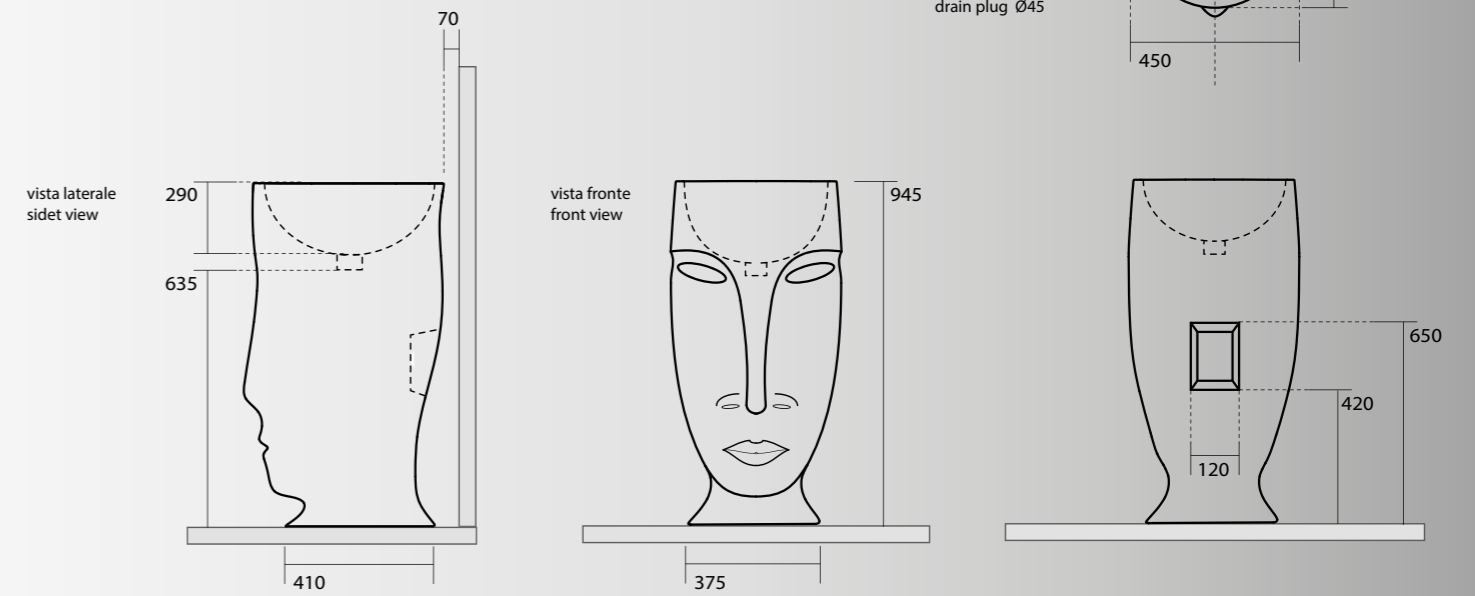

STORYTELLING

E' una narrazione suggestiva, quella di MOLOCO, un continuo divenire capace di sollecitare nuovi allestimenti e contaminazioni, in quella totale disponibilità al confronto che è l'elemento principe del design contemporaneo. Per la finitura di bacino e piletta si può scegliere tra il classico bianco lucido e l'abbinamento nello stesso colore del fusto.

MOLOCO is an evocative story, one that continuously elicits new and original interiors, bold and exciting contaminations, always open to new styles, versatile like contemporary design in today's world. For the finish on the sink and the drain plug, you can choose from classic glossy white or the same colour as the drum.

4740
Lavabo freestanding Moloco scarico parete
Freestanding washbasin Moloco wall outlet