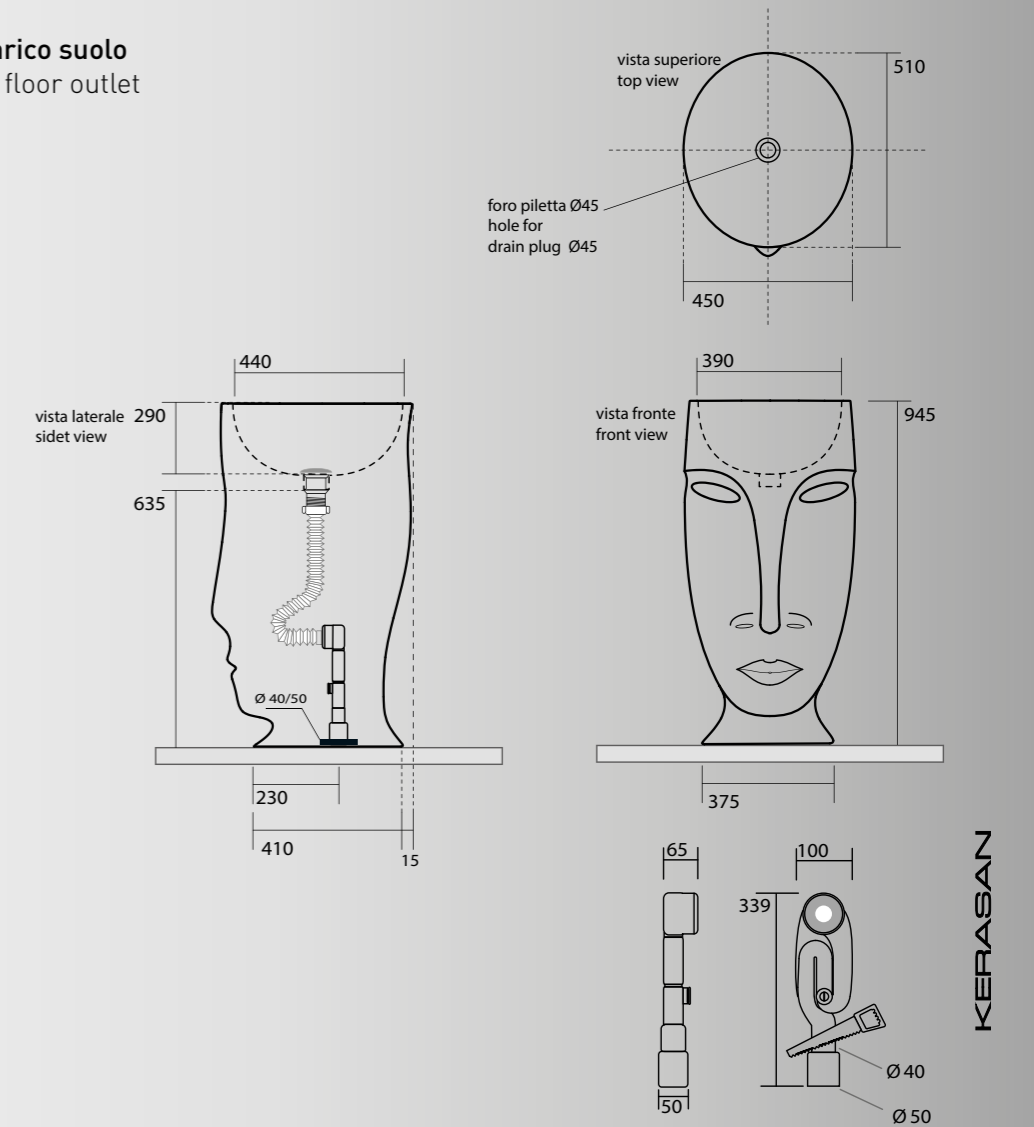

4741K
Lavabo freestanding Moloco scarico suolo
Freestanding washbasin Moloco floor outlet