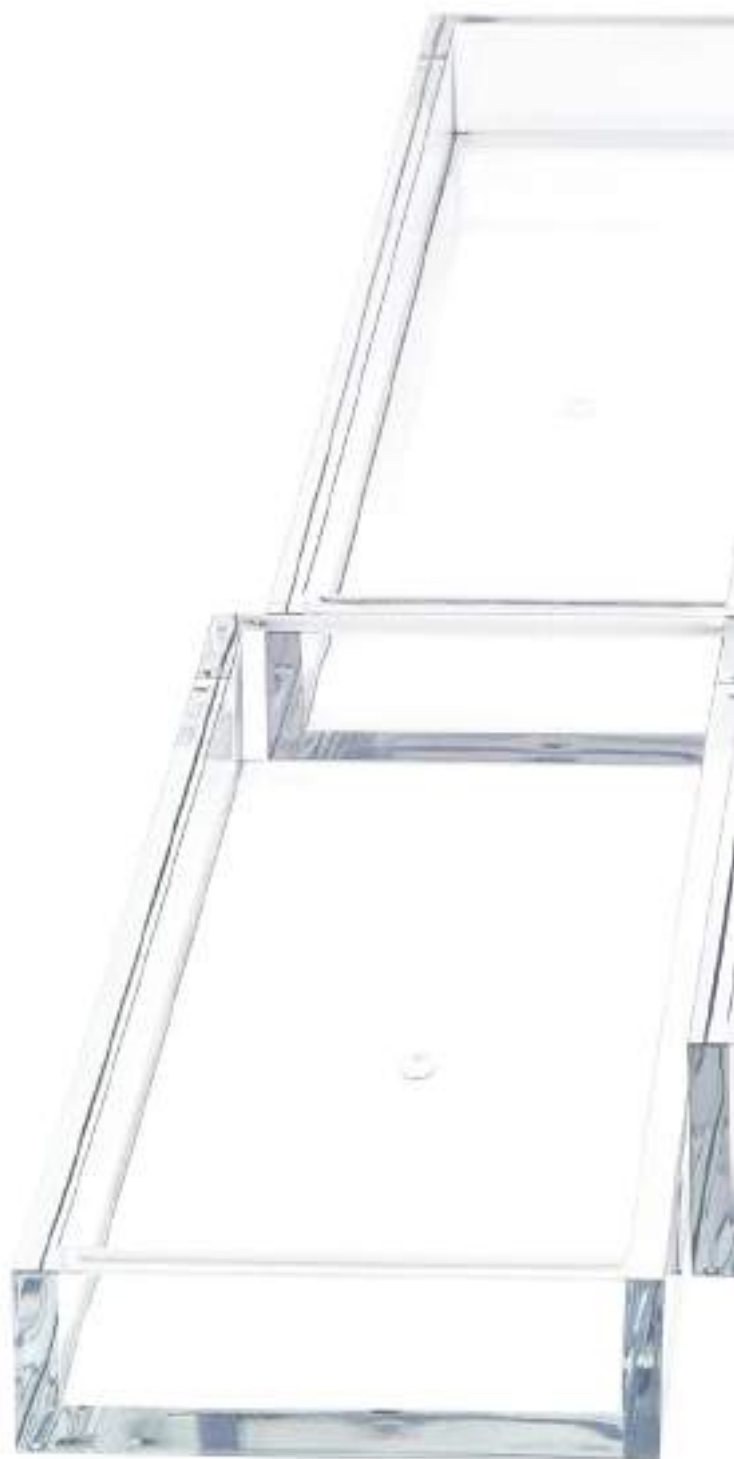

17,5 cm [H] . Ø 5,5 cm

DW 6350

12 cm [H] . Ø 10 cm

alle / all:

Porzellan Weiß / Porcelain white  
mit Chrom / with Chrome  
mit Gold / with Gold

ACRYL / ACRYLIC

TABLETT /  
TRAY

SKY TAB Q  
5 x 15 x 15 cm  
[H . B . T / H . W . D]  
Quadratisch / Square