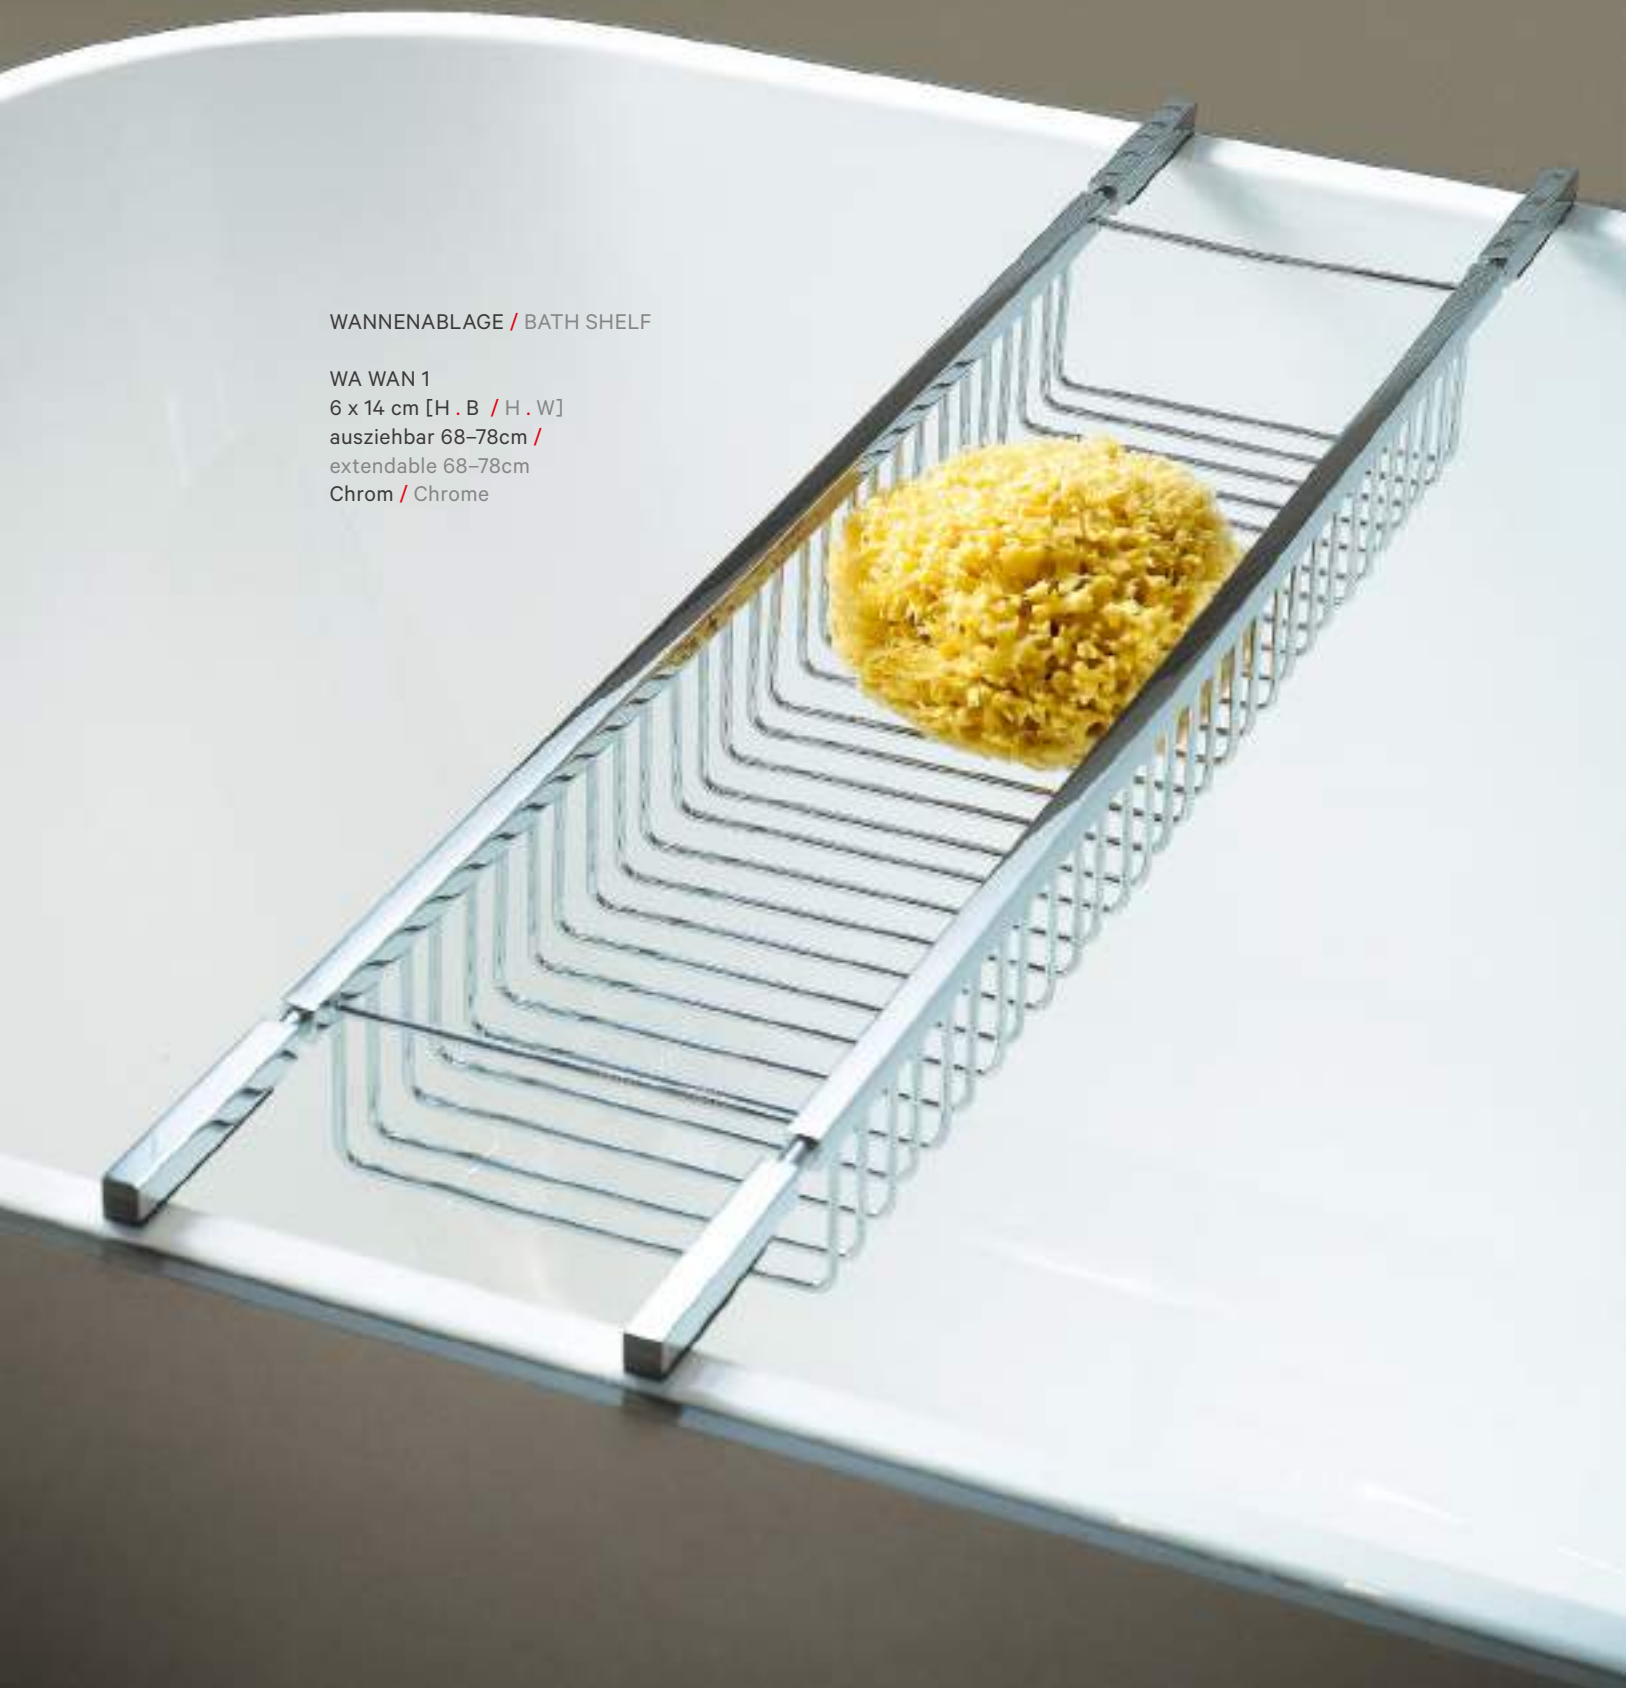

**EASY**  
WAND- UND BODENWISCHER / WALL- AND FLOOR WIPER

EASY  
18 x 34 x 1,4 cm [H . B . T / H . W . D]  
Chrom / Chrome

EASY XL  
18 x 44 x 1,4 cm [H . B . T / H . W . D]  
Chrom / Chrome

EASY XL LONG  
141,5 x 44 x 1,4 cm [H . B . T / H . W . D]  
Chrom / Chrome

WANNENABLAGE / BATH SHELF

DW 25

6,5 x 20,5 cm [H . B / H . W]

ausziehbar 65-83cm / extendable 65-83 cm

Chrom / Chrome

WANNENABLAGE / BATH SHELF

WA WAN 1  
6 x 14 cm [H. B / H. W]  
ausziehbar 68-78cm /  
extendable 68-78cm  
Chrom / Chrome