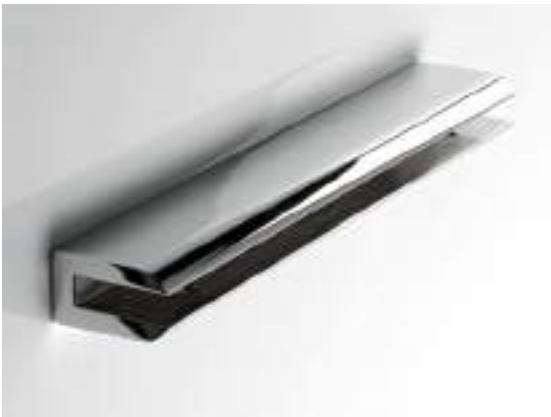

GLASABLAGE KOMPLETT /
GLASS SHELF COMPLETE

TB GLA40
2 x 40 x 13 cm [H . B . T / H . W . D]

TB GLA60
2 x 60 x 13 cm [H . B . T / H . W . D]

TB GLA80
2 x 80 x 13 cm [H . B . T / H . W . D]

TB GLA100
2 x 100 x 13 cm [H . B . T / H . W . D]

alle / all:
Chrom / Chrome
mit Glasablage weiß satiniert 8mm /
with glass shelf white satin 8mm

GLASKONSOLEHALTER /
SHELF HOLDER

TB GKH
2 x 20 x 3,5 cm [H . B . T / H . W . D]
für Glasstärke bis 8mm /
for shelf 8mm max
Chrom / Chrome

CO GKH
2 x 3 x 3 cm [H . B . T / H . W . D]
für Glasstärke bis 8 mm / for shelf 8 mm max
Chrom / Chrome
Nickel satiniert / Nickel satin
Gold / Gold
Schwarz matt / Black matt
Weiß matt / White matt