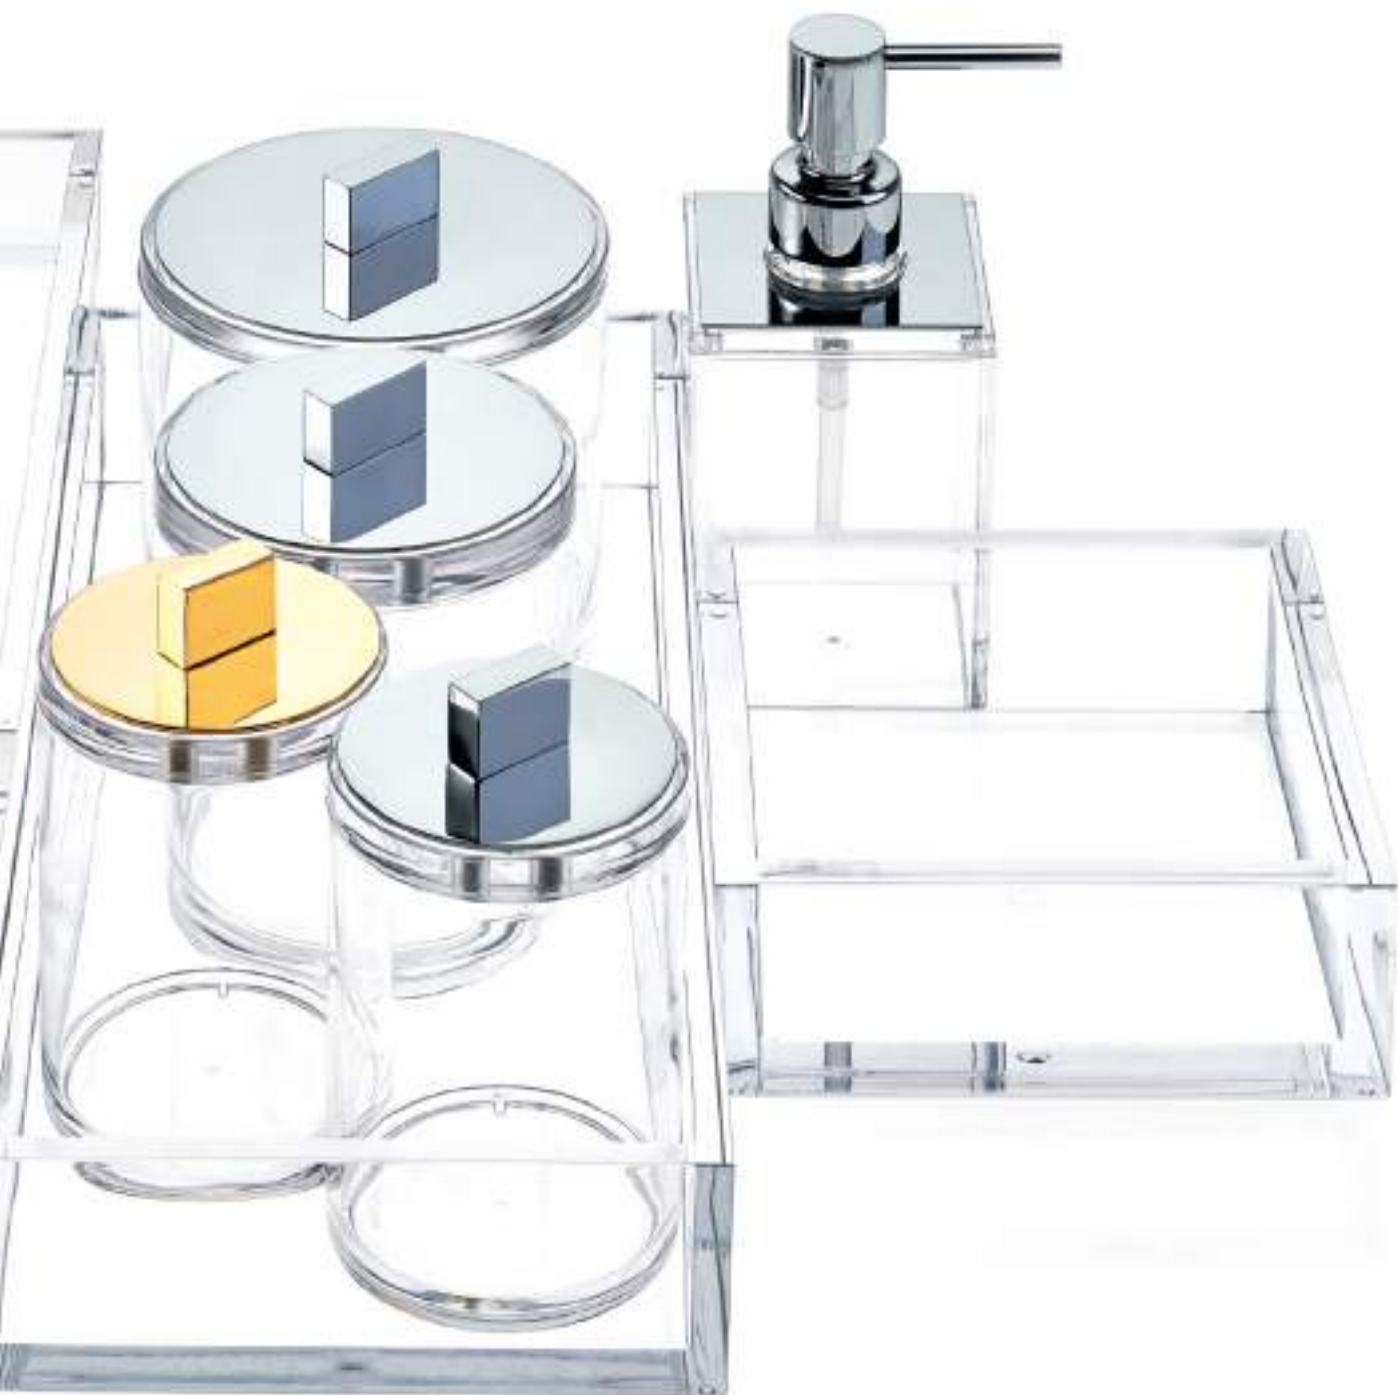

17,5 cm [H] . Ø 5,5 cm

DW 6350

12 cm [H] . Ø 10 cm

alle / all:

Porzellan Weiß / Porcelain white  
mit Chrom / with Chrome  
mit Gold / with Gold

ACRYL / ACRYLIC

TABLETT /  
TRAY

SKY TAB Q  
5 x 15 x 15 cm  
[H . B . T / H . W . D]  
Quadratisch / Square