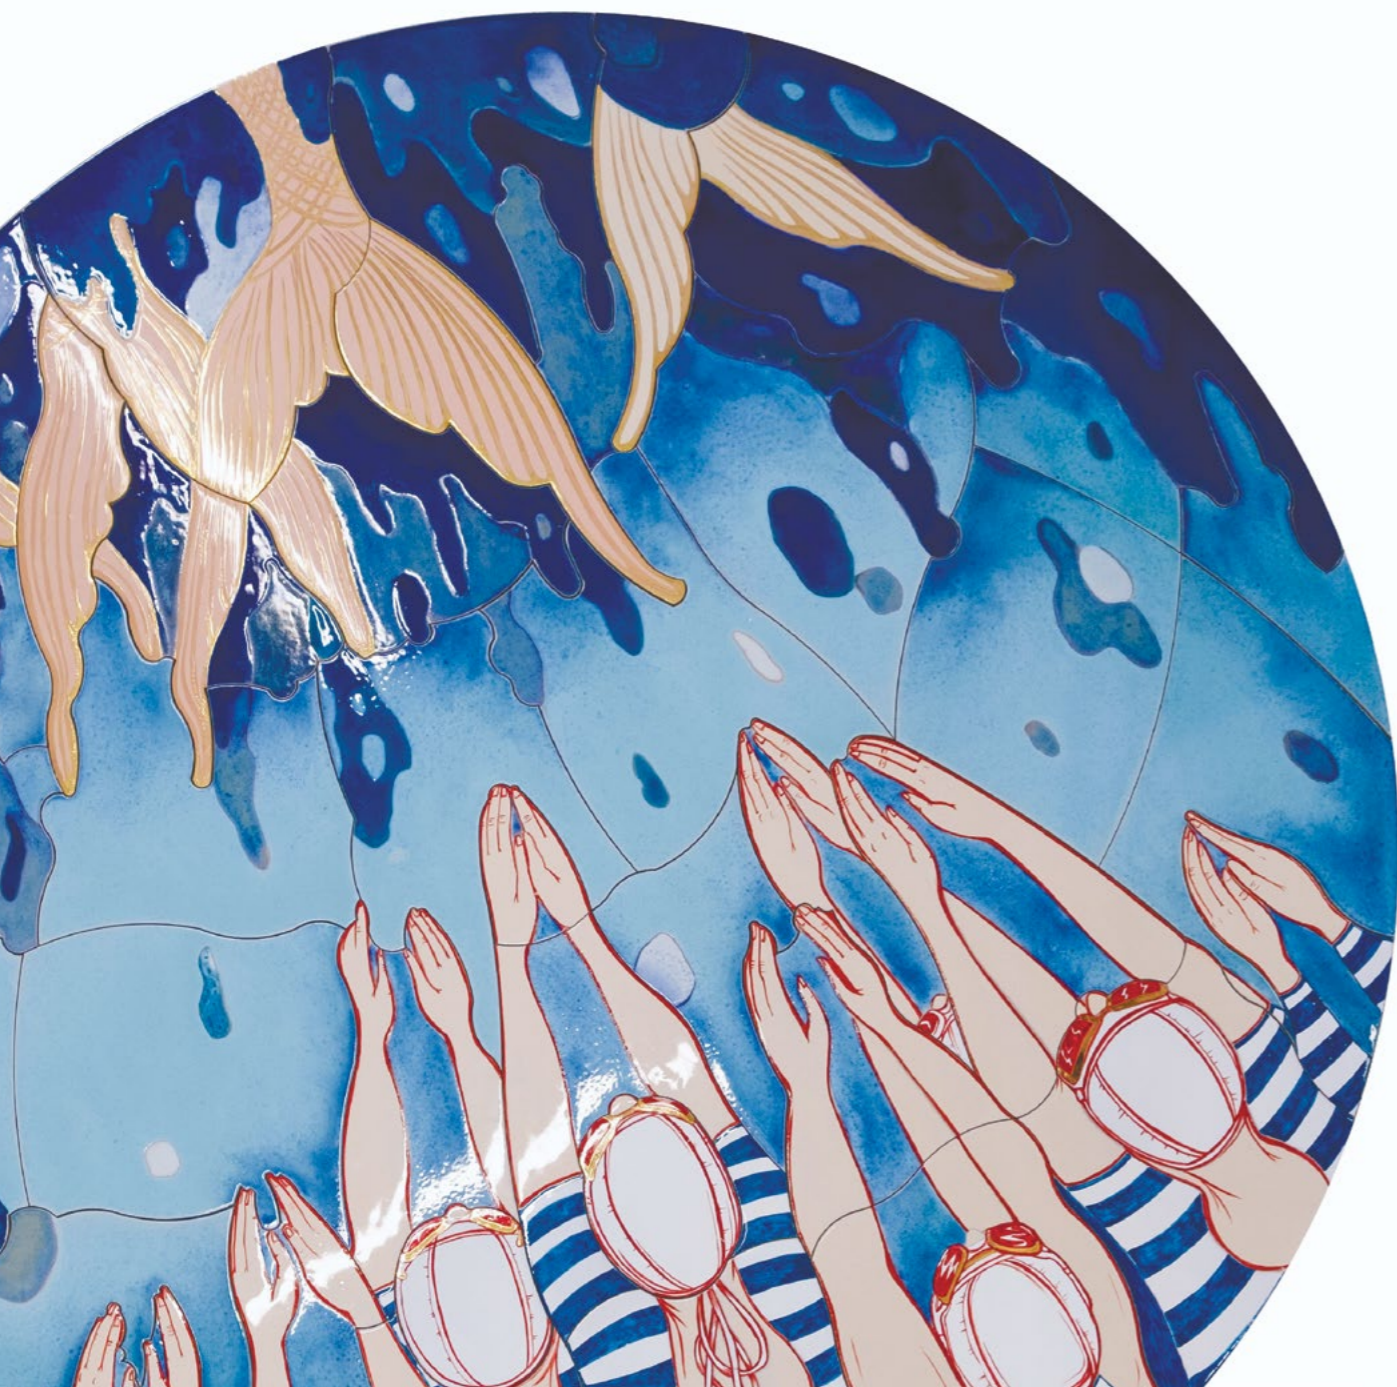

art panels

Художественные панно

SWIMMERS

Пловчихи

Ø 1460 mm | Керамогранит, ручная роспись глазурью