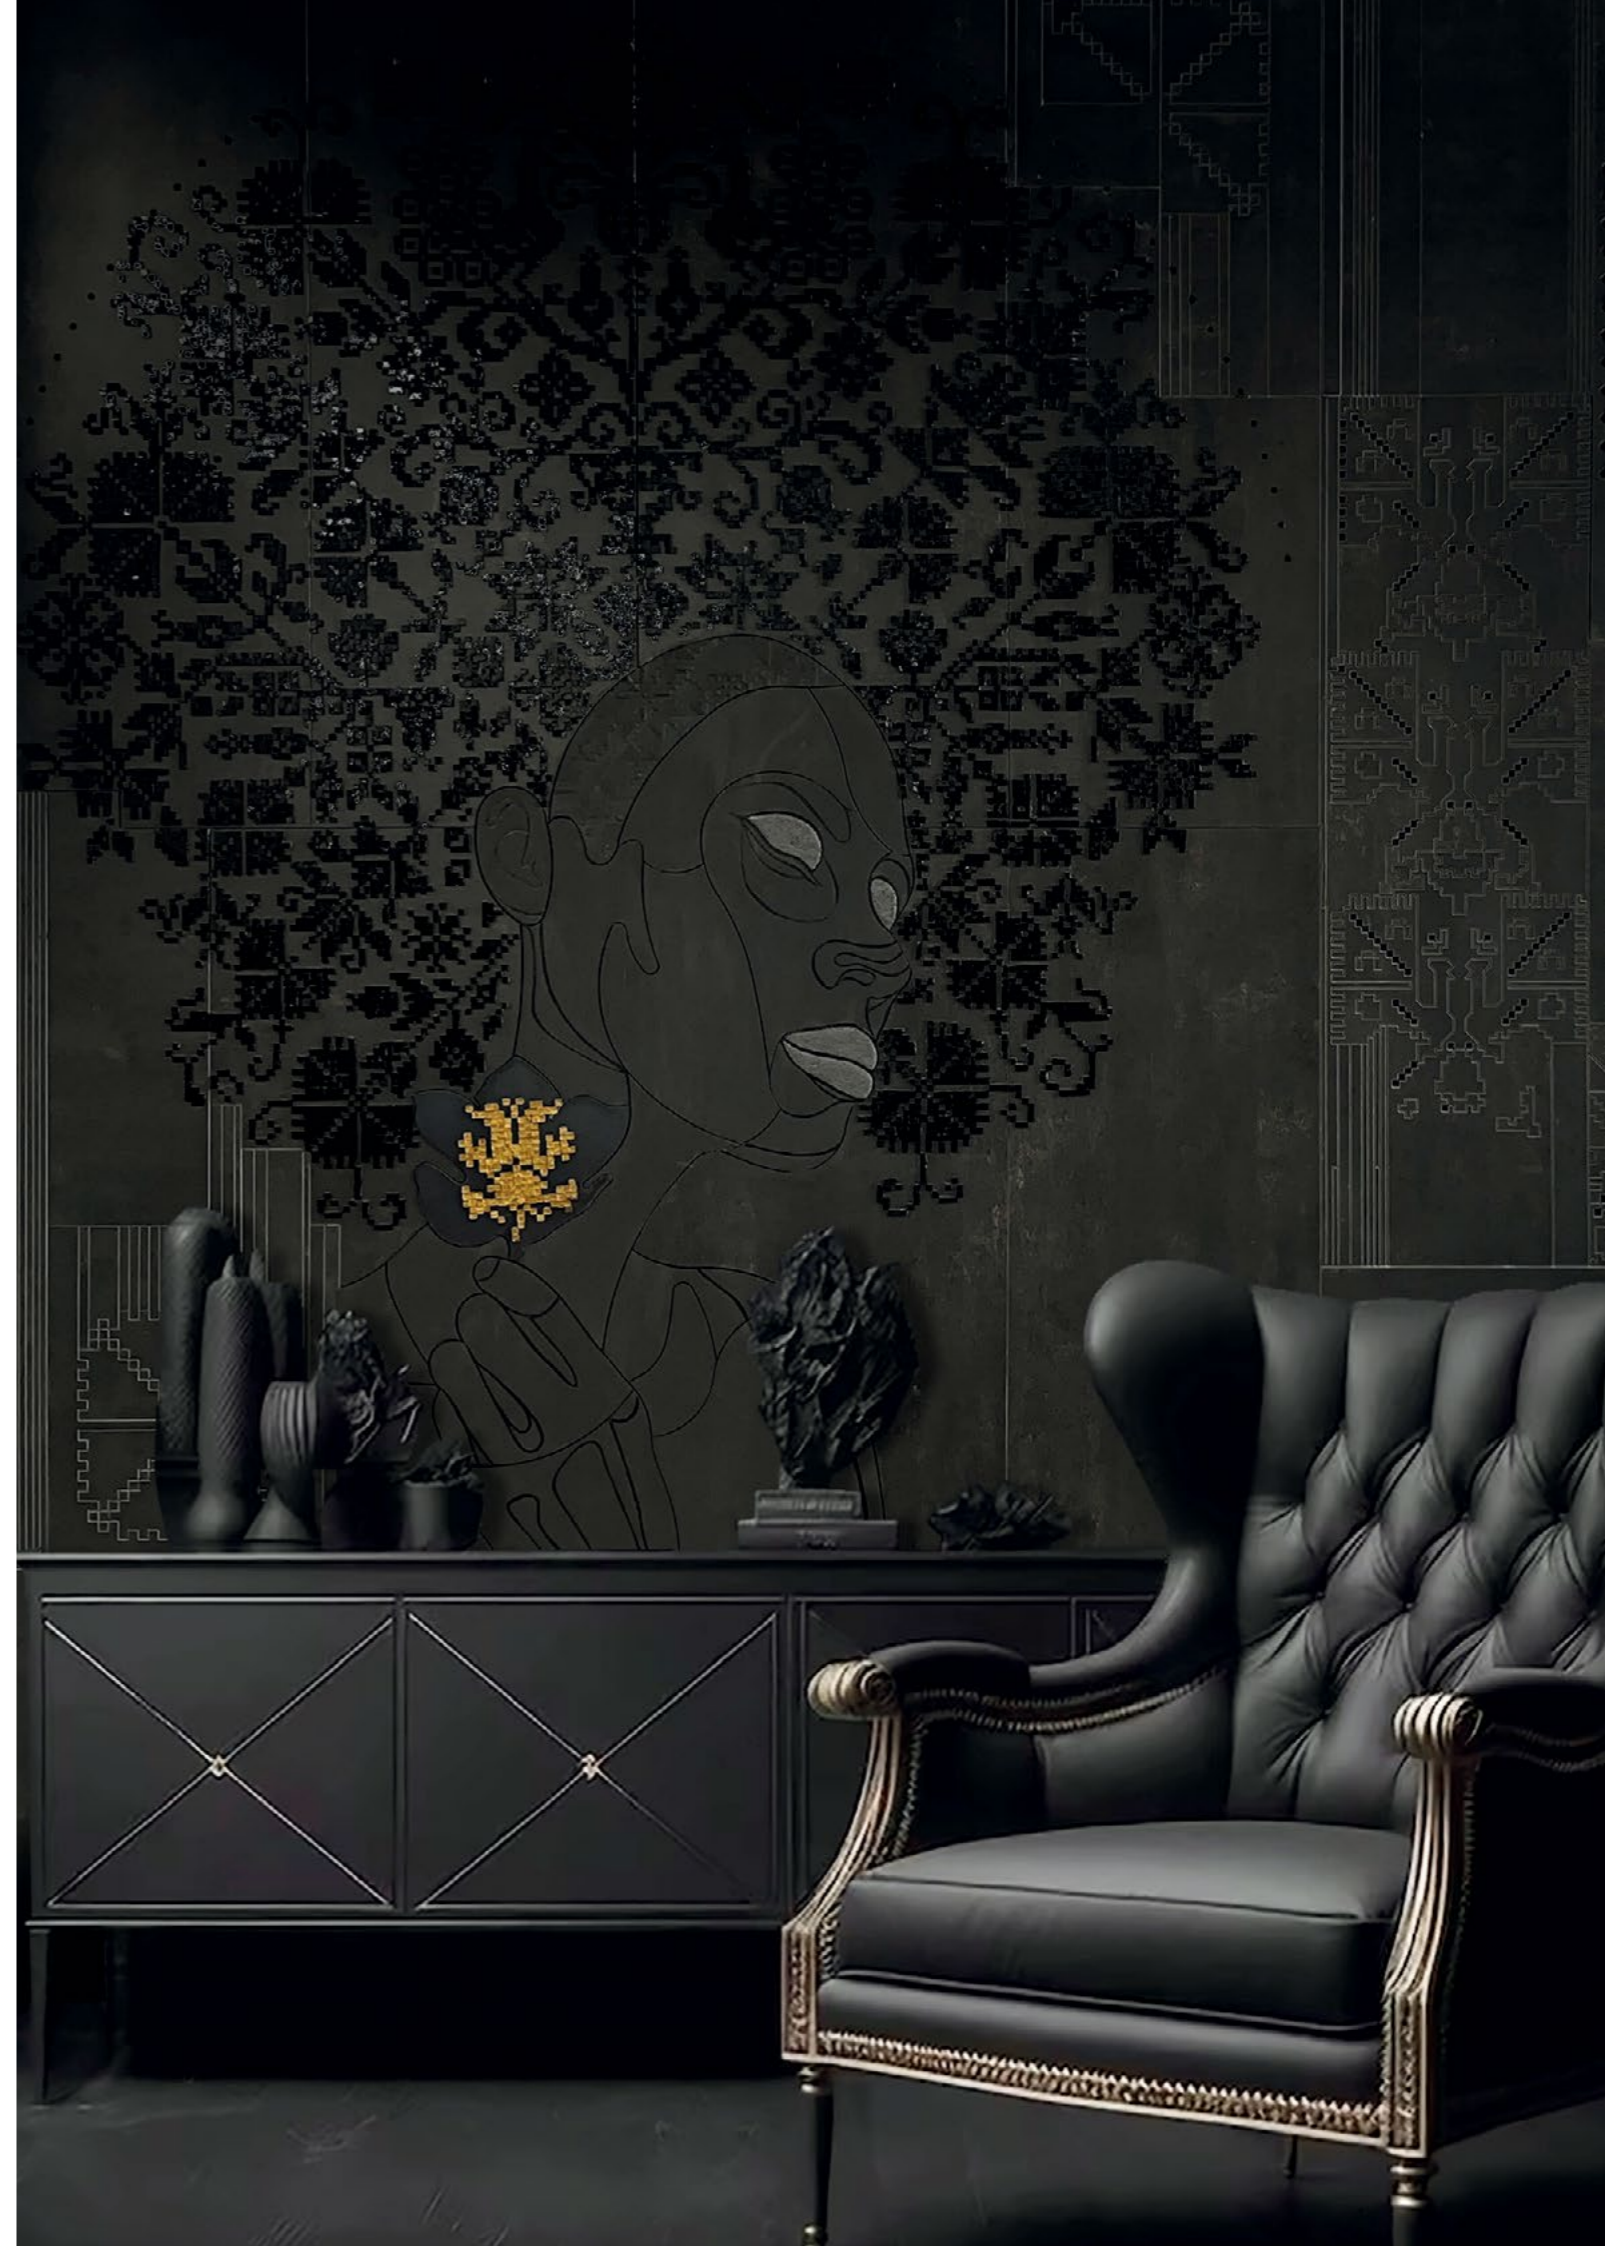

art panels

Художественные панно

BLACK NIGHT

Чёрная ночь

дизайнер Анастасия Фришман

tesser
7 mm

1651x1442 mm

Керамогранит, смальта, ручная роспись глазурью