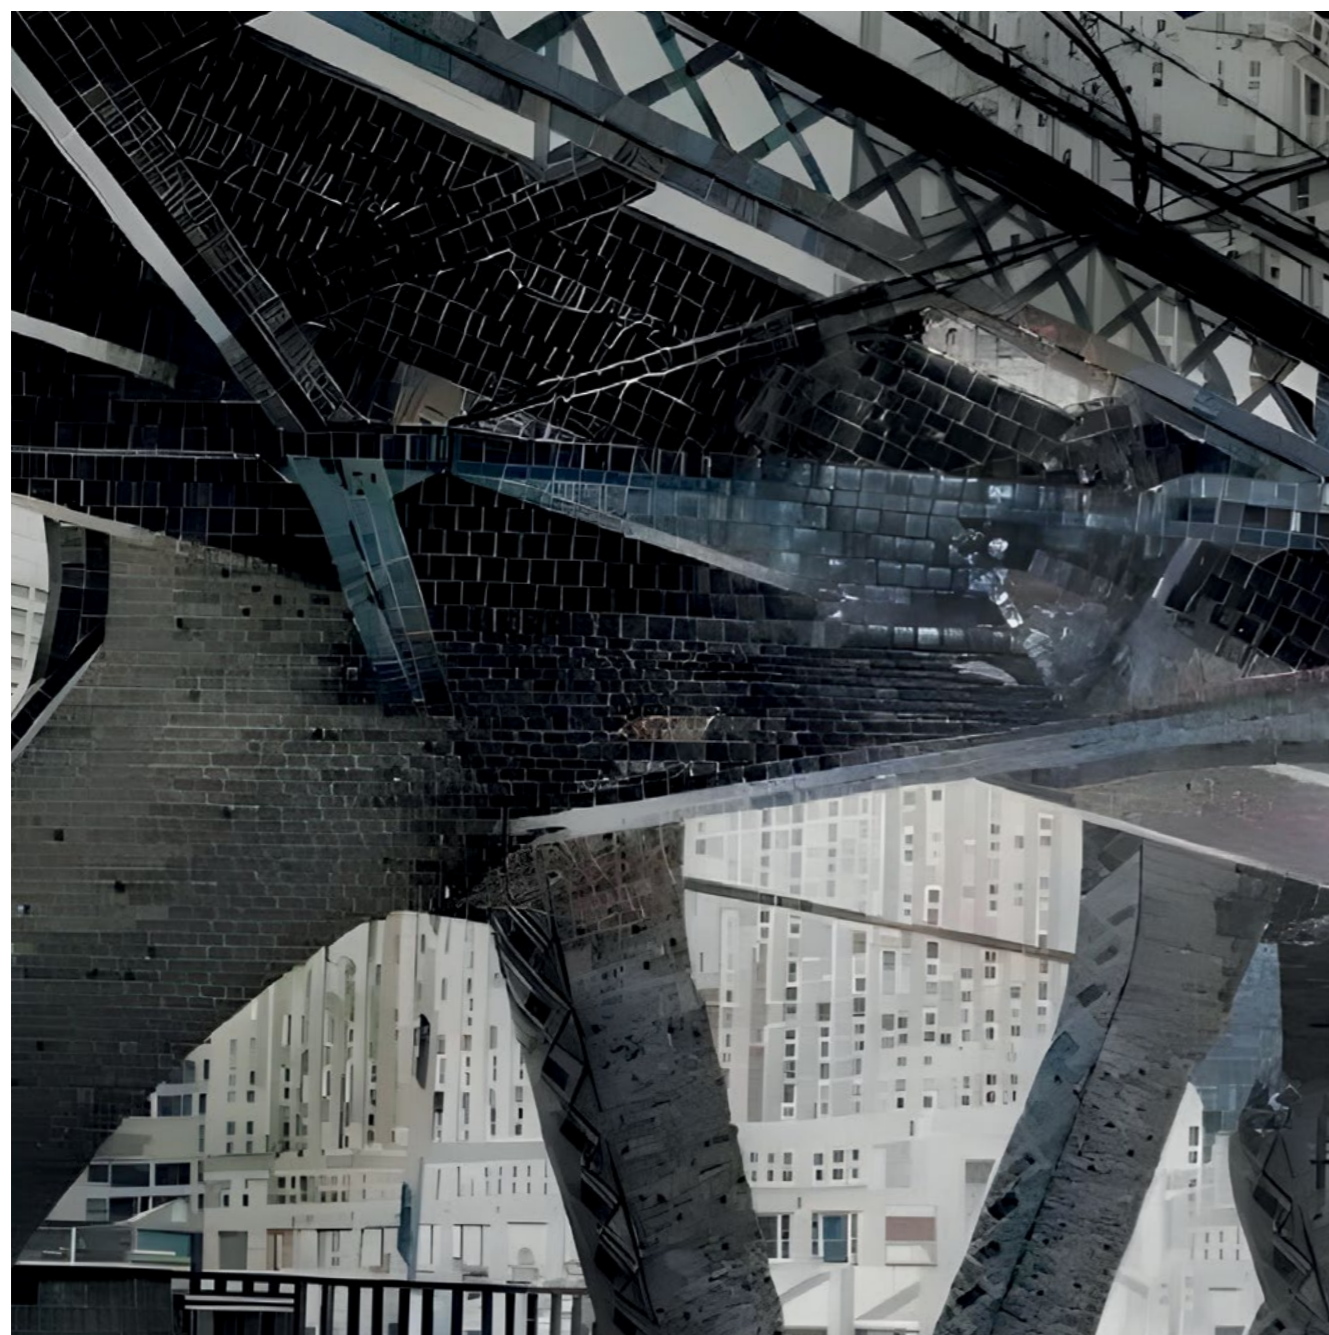

mosaic panels

мозаичные панно

INDUSTRIAL

Индастриал

tesser
7-20
mm

2000x2800 mm

Мозаичное панно из мозаики Art Natura серии Classic Glass и мозаики других производителей