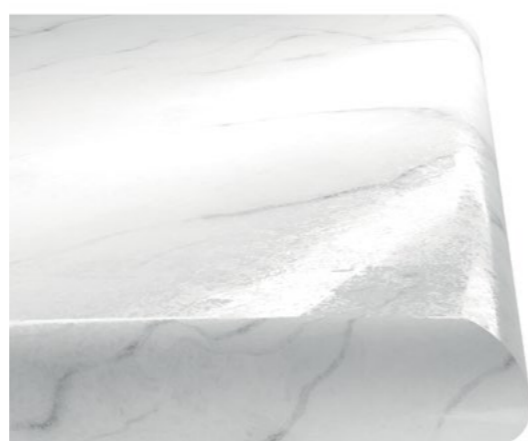

Подоконники

Изделия из камня, агломерата и керамогранита

ВАРИАНТЫ ОБРАБОТКИ УГЛОВ ПОДОКОННИКОВ

ОСТРЫЙ