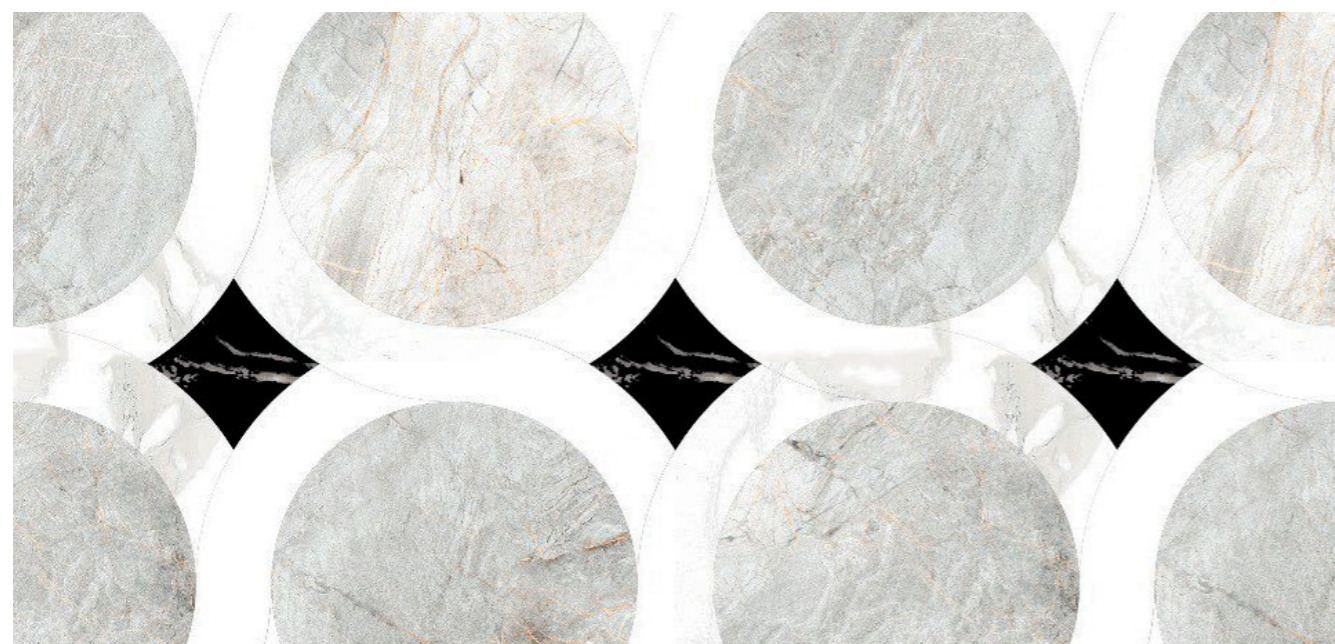

modul panels

модульные панно

CURVES

№ 6

600x600 mm

Керамогранит