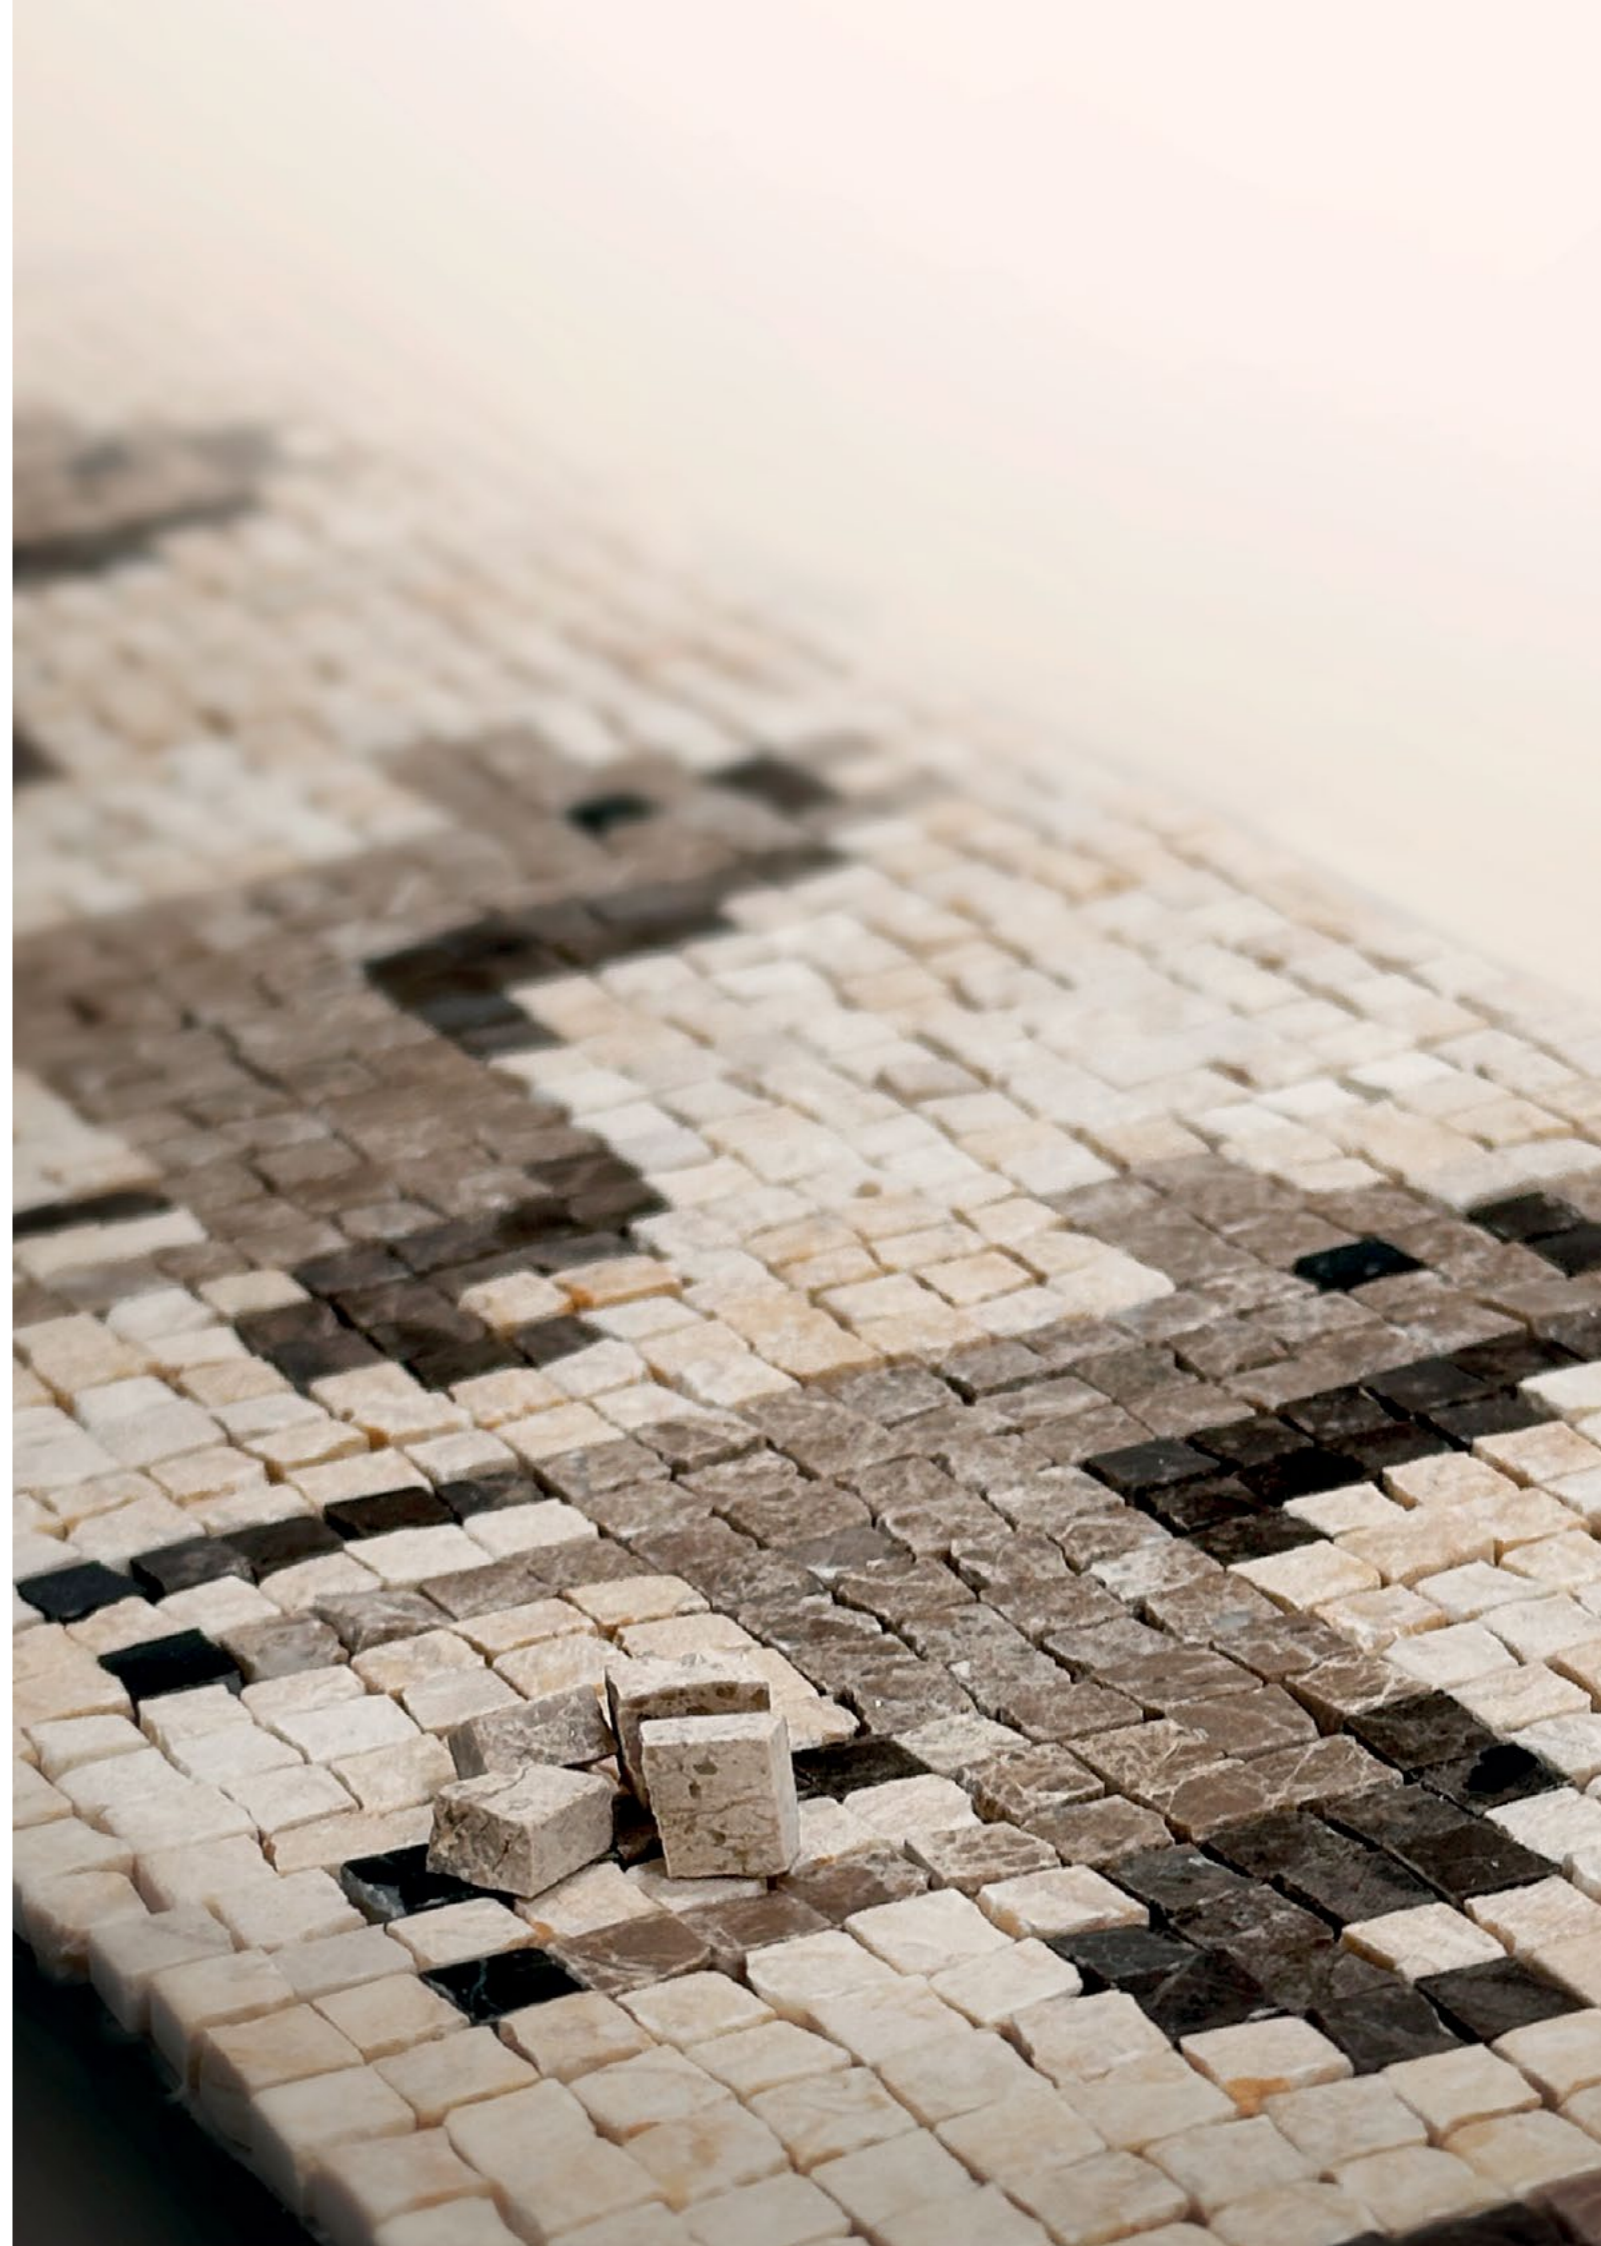

INLAY

Мозаичная инкрустация

inlay

Мозаичная инкрустация

Инкрустация мозаики в керамогранитные плиты размером 60x120 см

inlay

Мозаичная инкрустация

Инкрустация мозаики в массив дерева