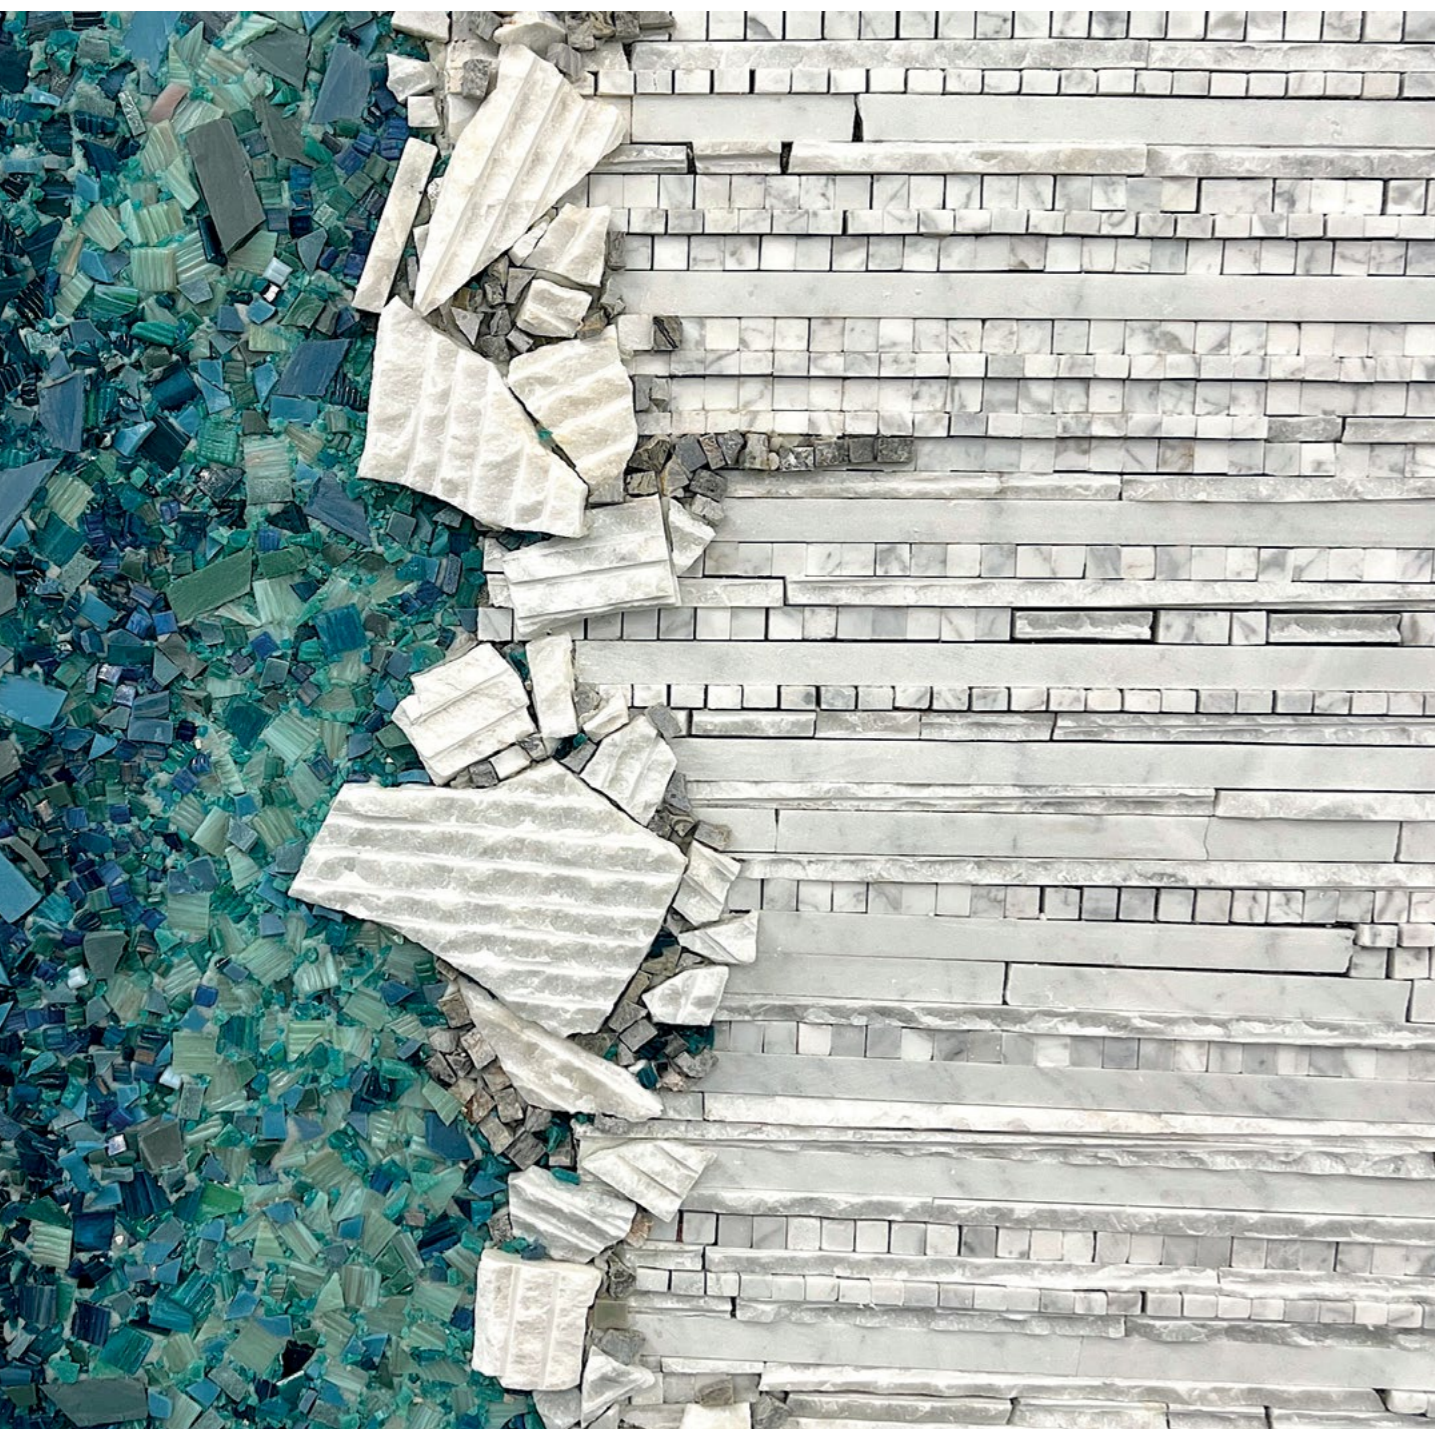

Натуральный мрамор, смальта

art panels

Художественные панно

WOOD

Дерево

tesser
15-20
mm

1300x600 mm

Скульптурное панно из мозаики серии Art Natura Classic Glass.
Неровный рельеф создан благодаря использованию колотого края мозаики
на лицевой поверхности