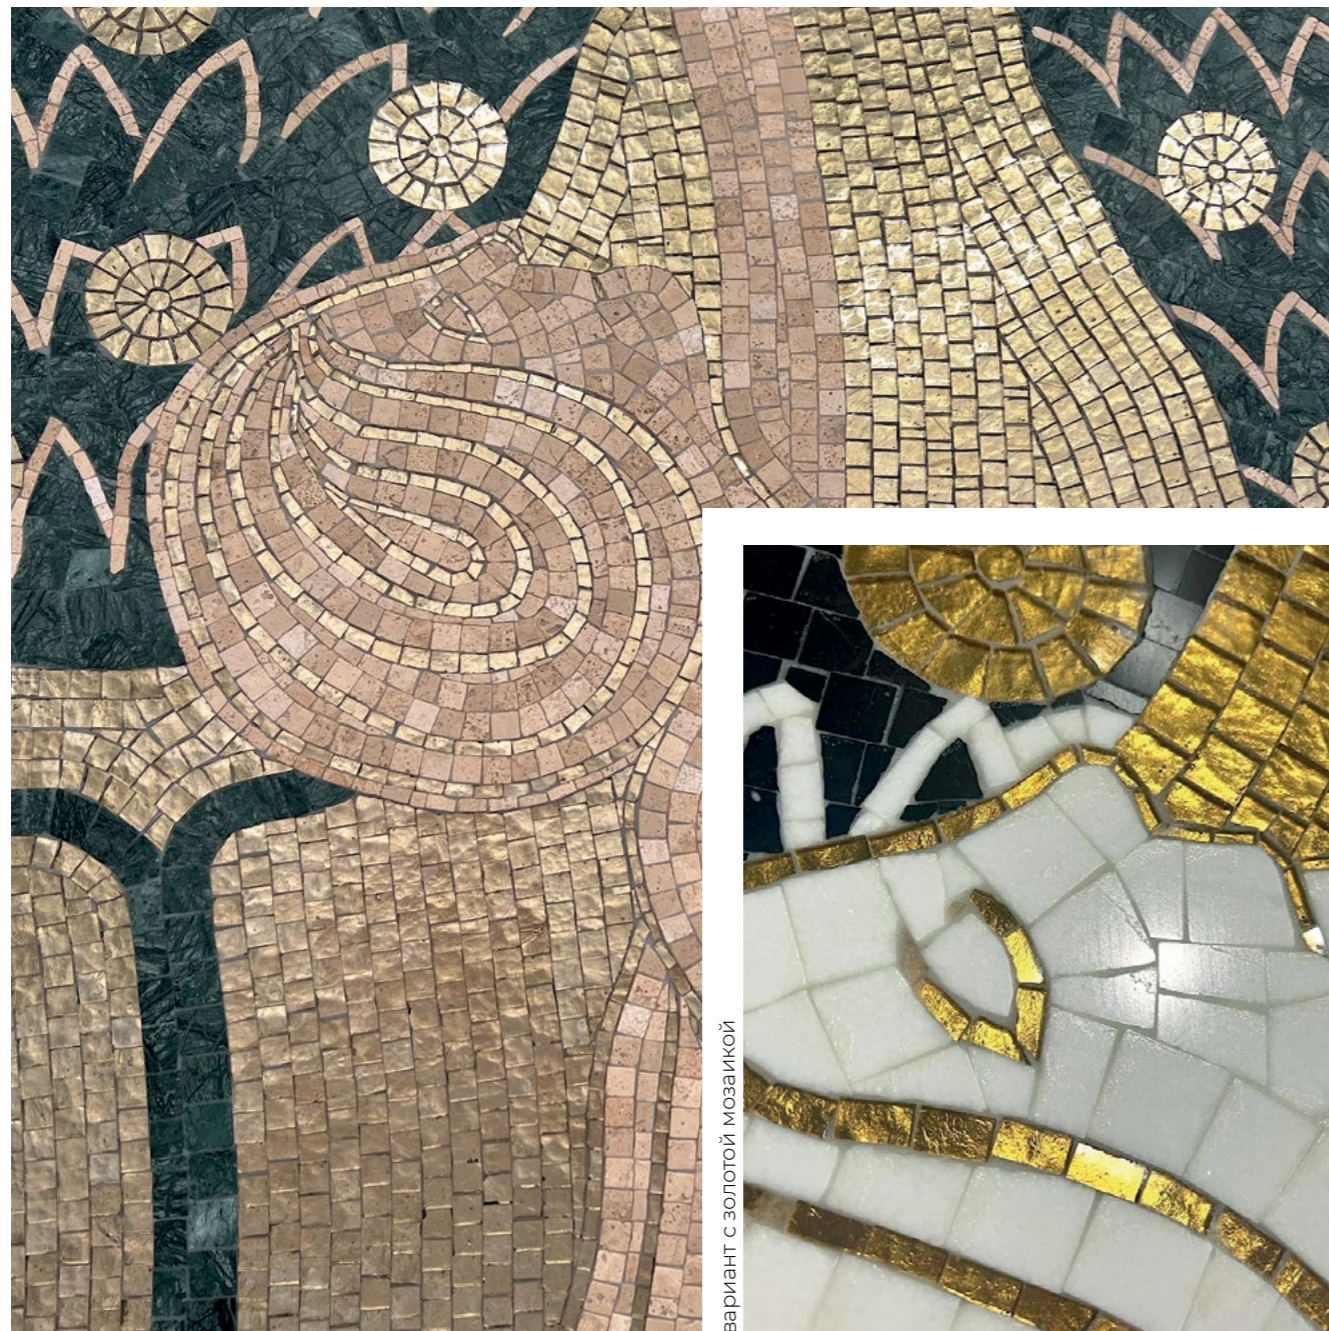

mosaic panels

мозаичные панно

ART NOUVEAU SEPTEMBER

Ар-нуво сентябрь

tesser
15-20
mm

2000x2000 mm

Мозаичное панно из мозаики Art Natura серии Murano Specchio 15мм и Marble Mosaic

mosaic panels