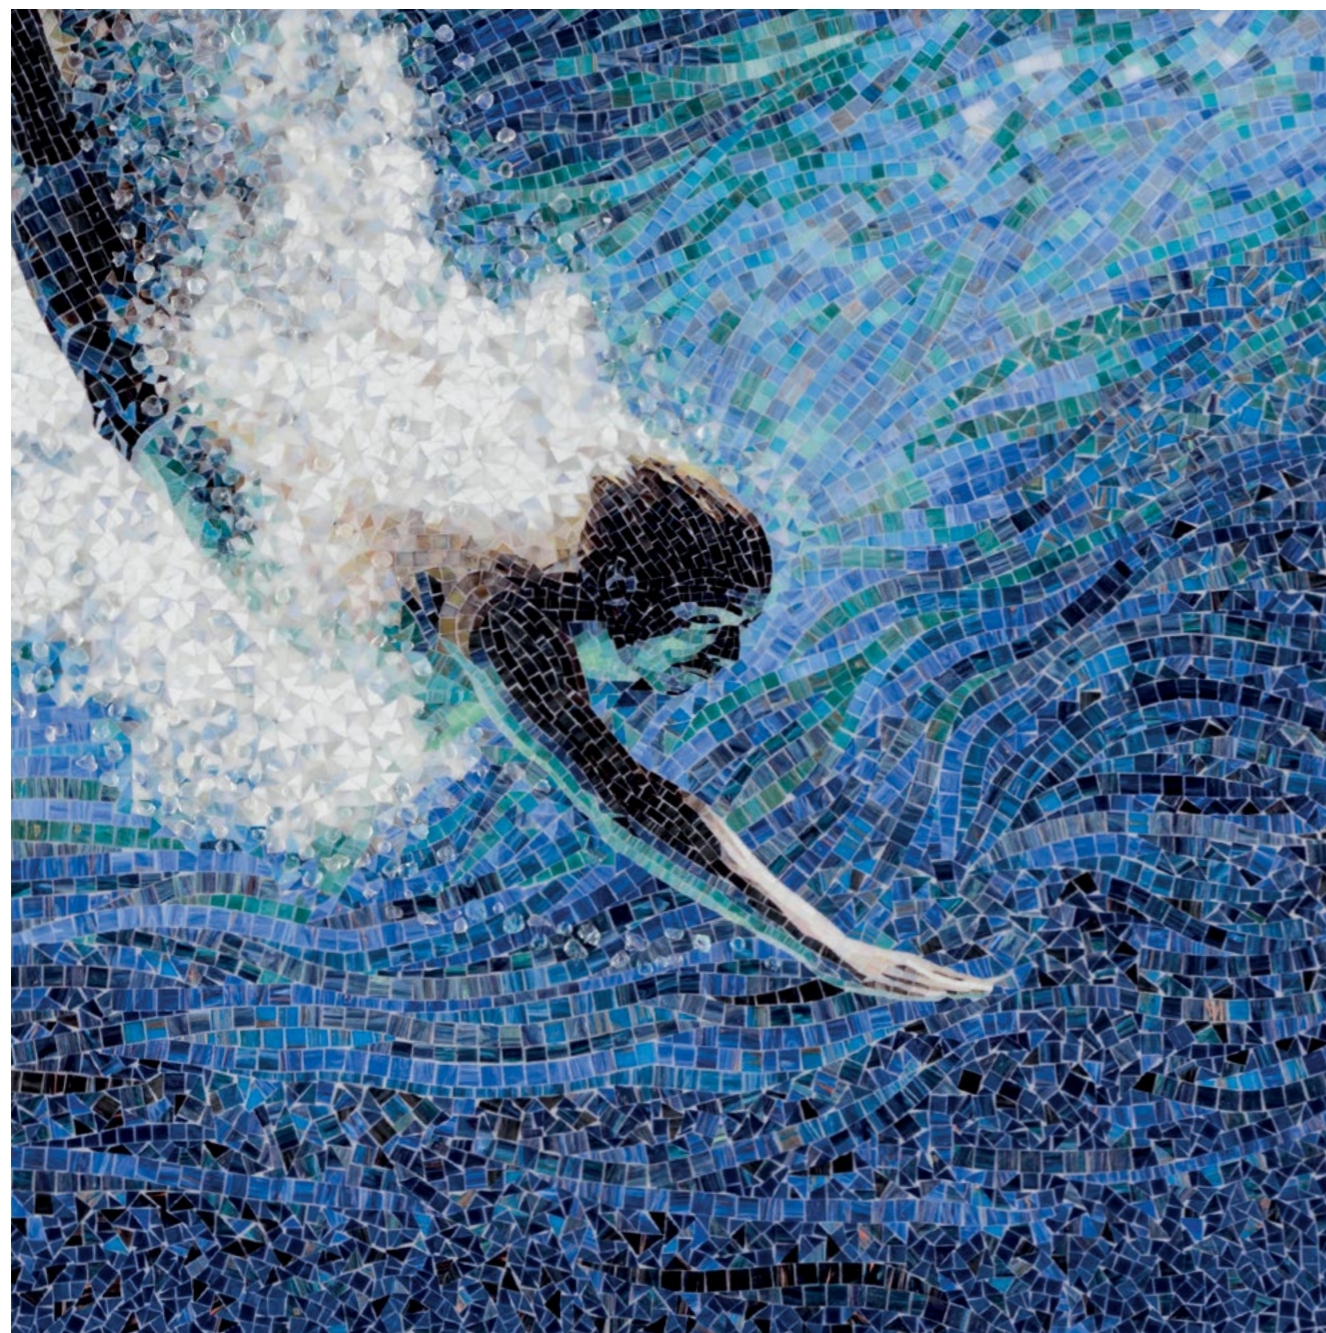

mosaic panels

мозаичные панно

DIVER

Нырлящик

tesser
7-15
mm

Мозаичное панно из мозаики Art Natura серии Classic Glass