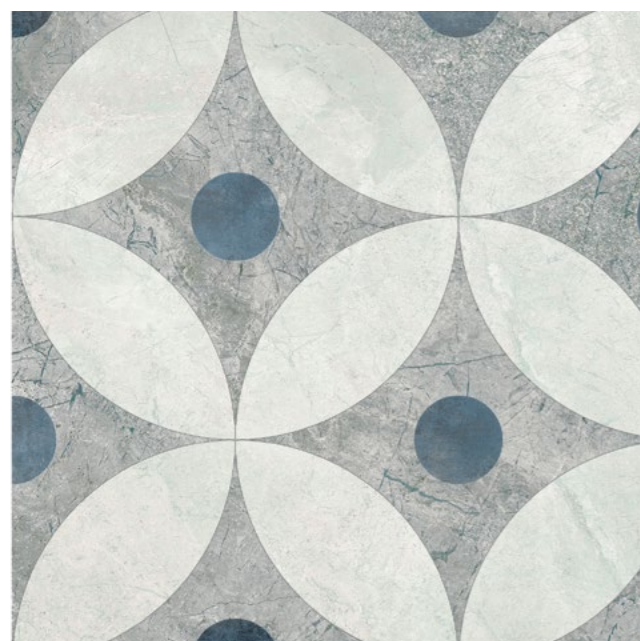

модульные панно

LEAF

№ 10

600x600 mm

Керамогранит

modul panels

модульные панно

SQUARE