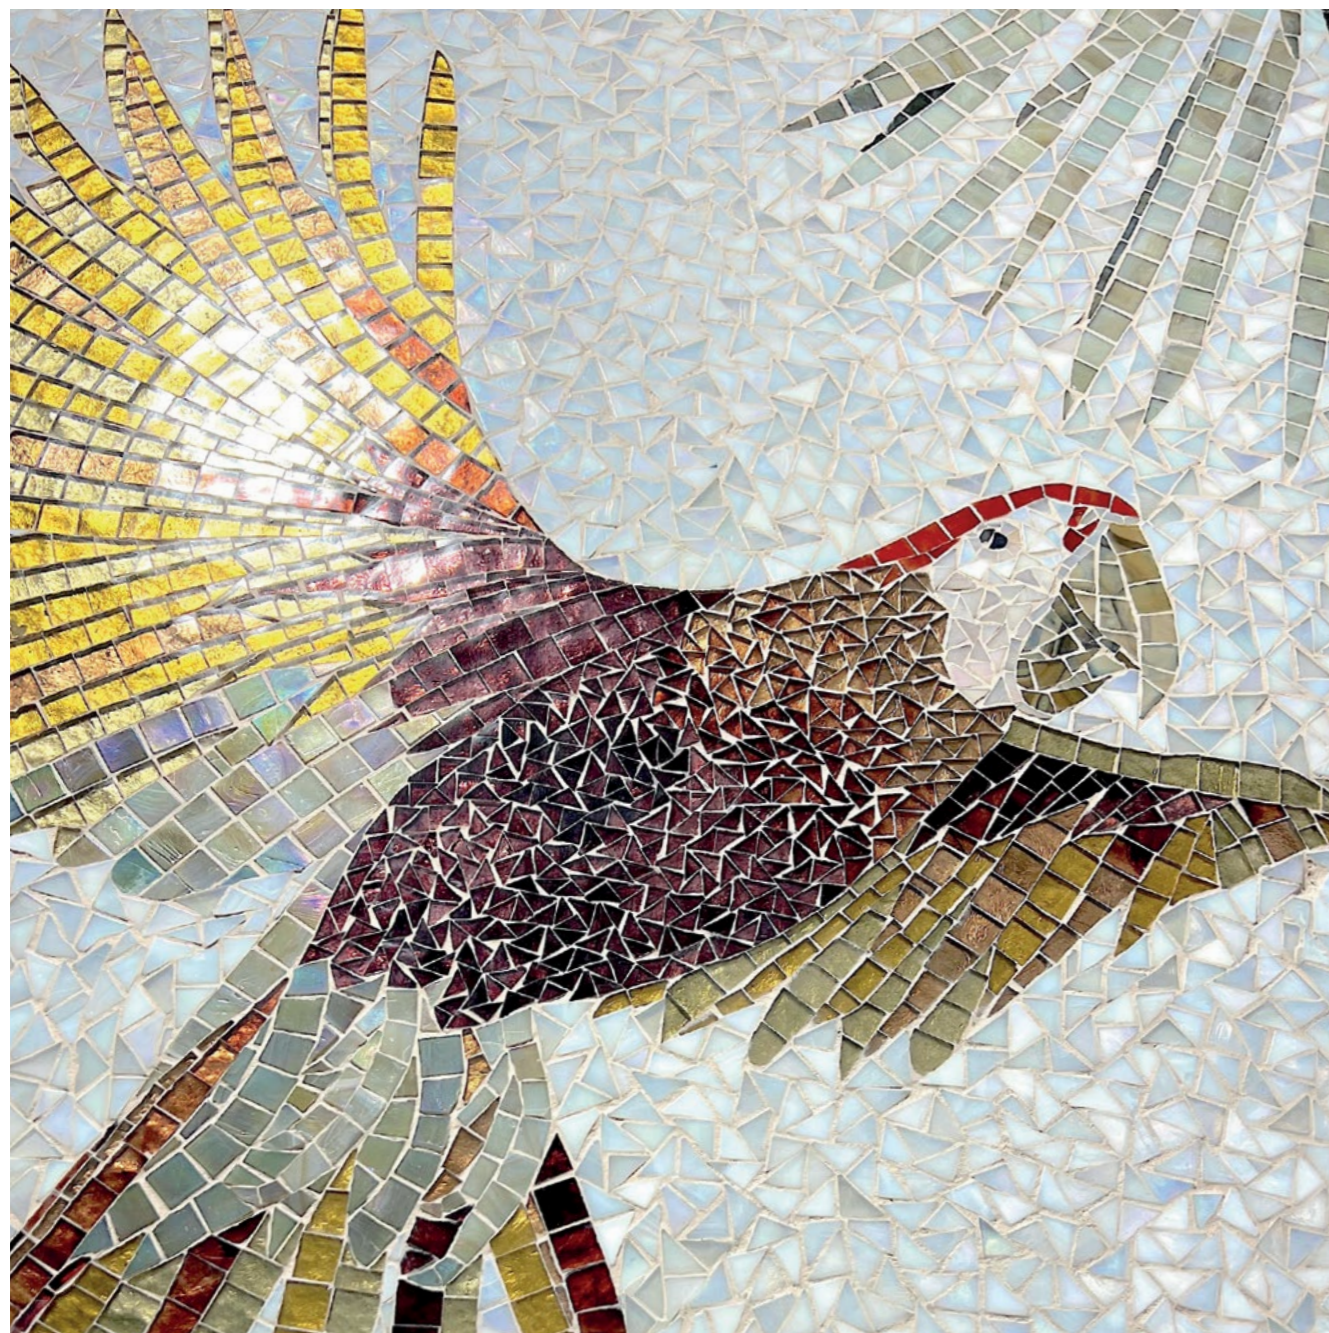

mosaic panels

мозаичные панно

PARROTS

Попугаи

tesser
7-15
mm

1500x2800 mm

Мозаичное панно из мозаики Art Natura серии Classic Glass.