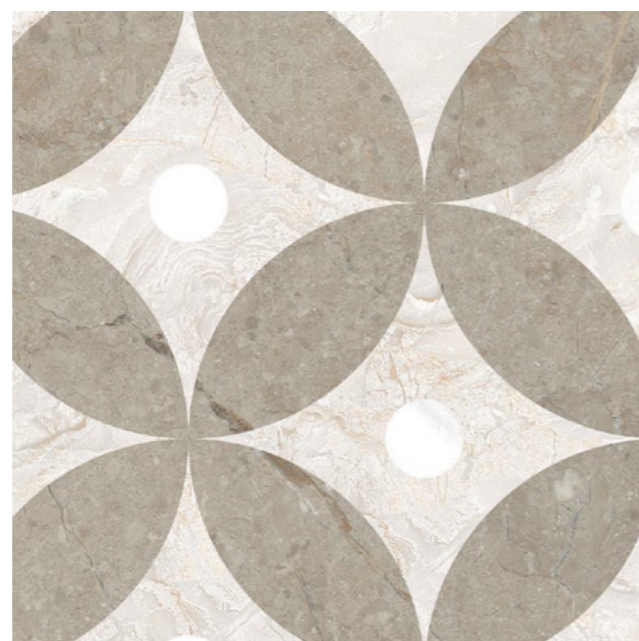

модульные панно

LEAF

№ 10

600x600 mm

Керамогранит

modul panels

модульные панно

SQUARE