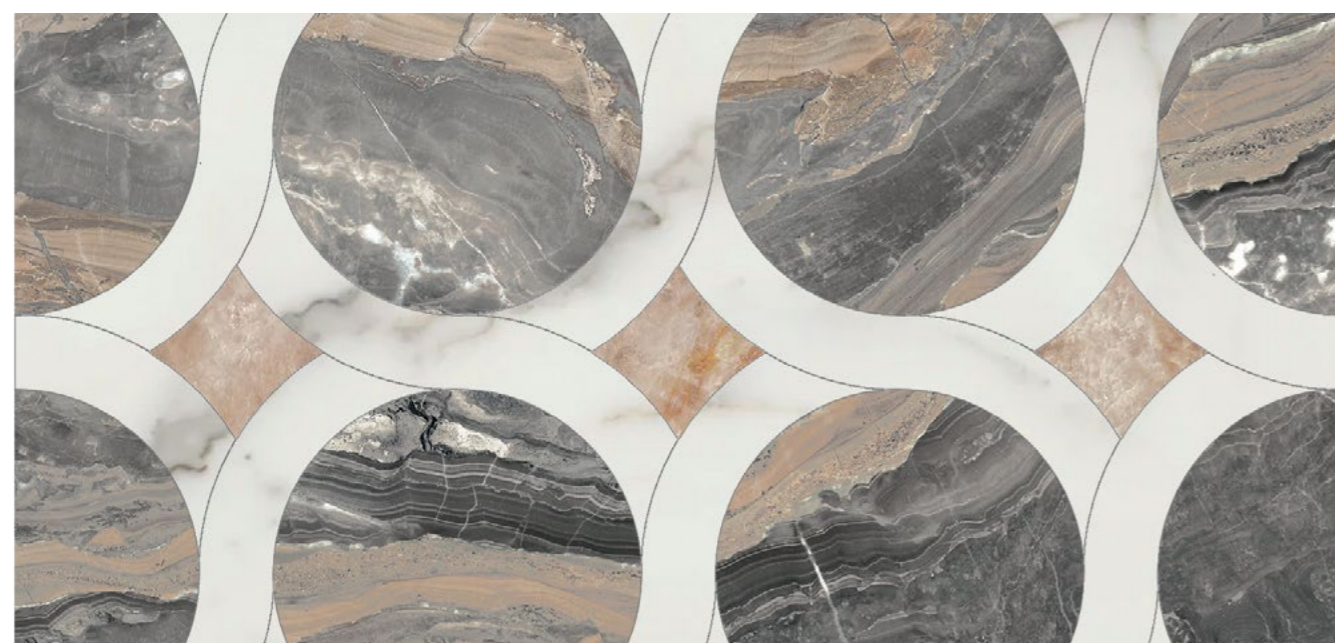

modul panels

модульные панно

CURVES

№ 6

600x600 mm

Керамогранит