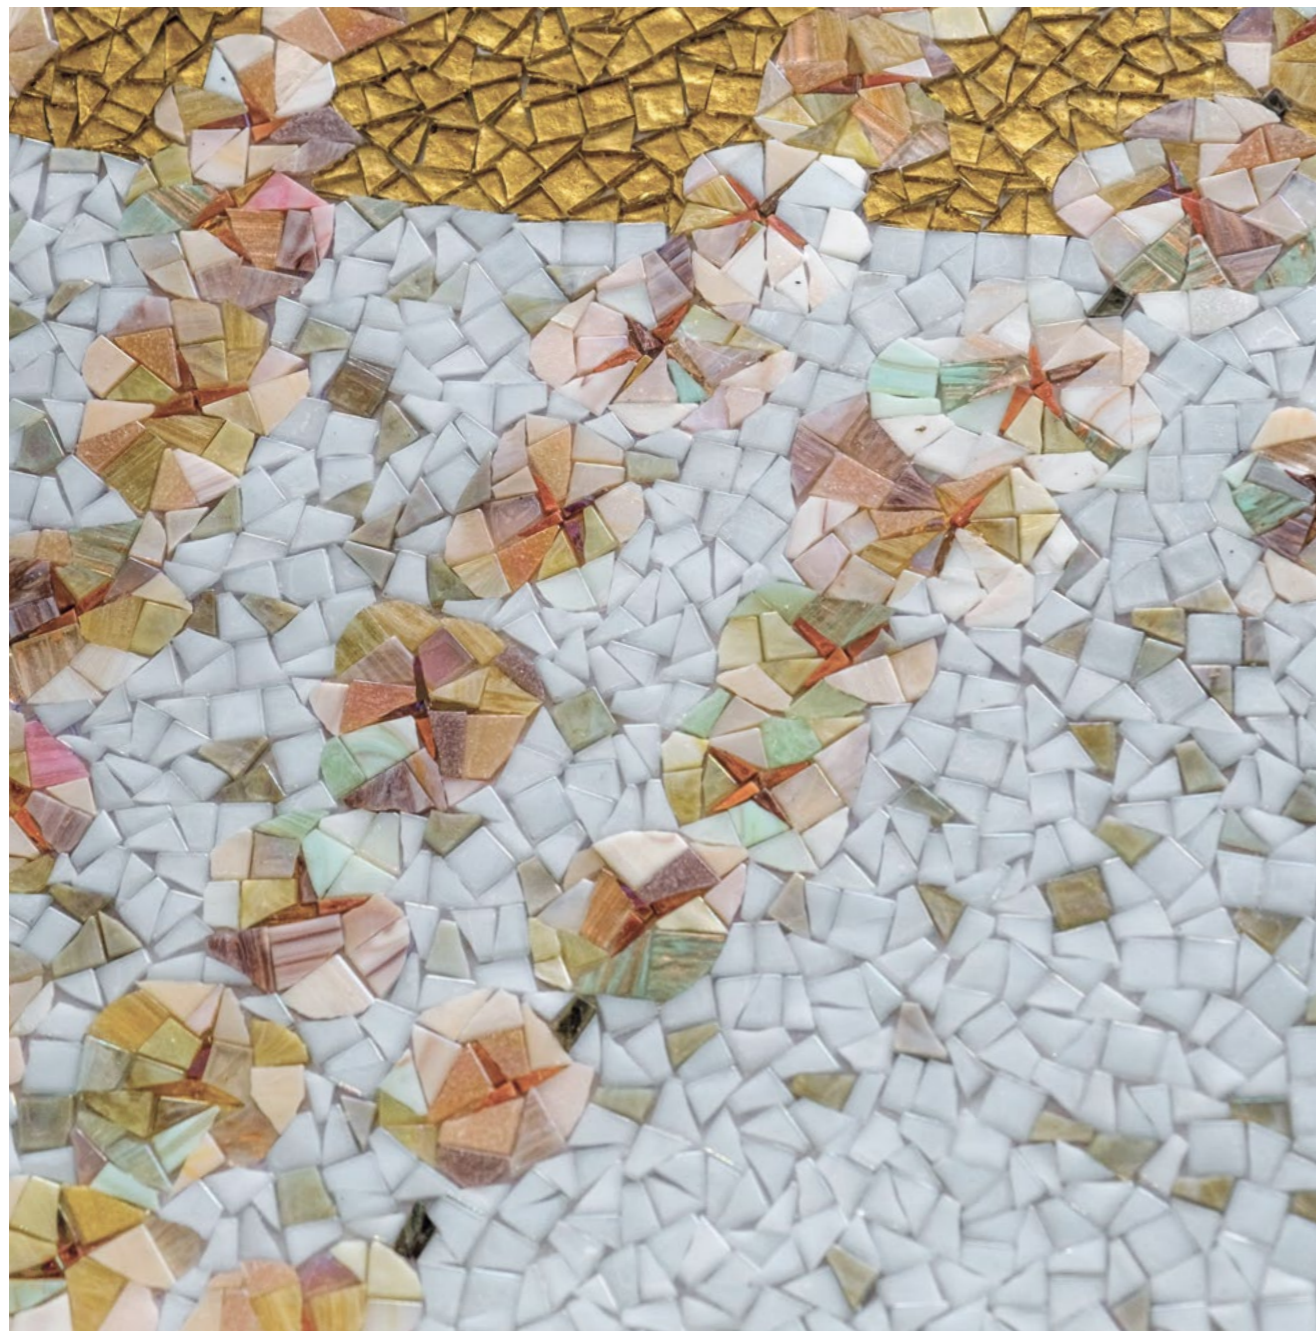

мозаичные панно

FLOWER GARLAND

Цветочная гирлянда

tesser
7-15
mm

1500x2800 mm

Мозаичное панно из мозаики Art Natura серии Classic Glass и мозаики других производителей

mosaic panels

мозаичные панно