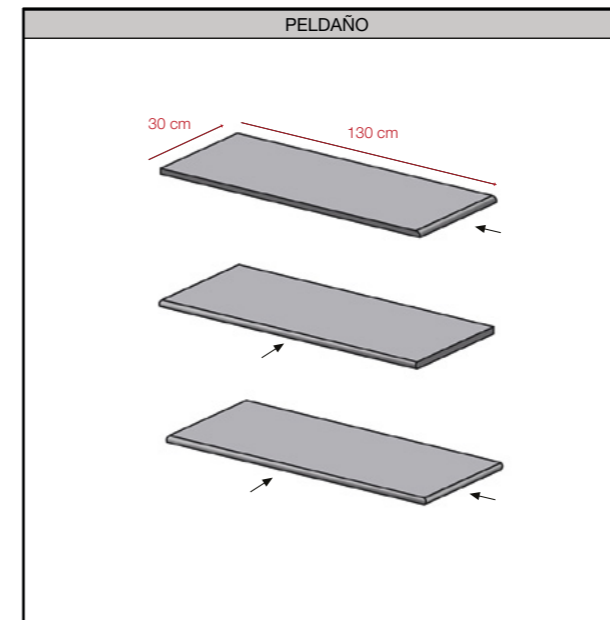

STEPS -130 cm
PELDAÑOS - 130 cm

Peldaño 30x130 Polished G-2677
Peldaño 30x130 Natural G-2651