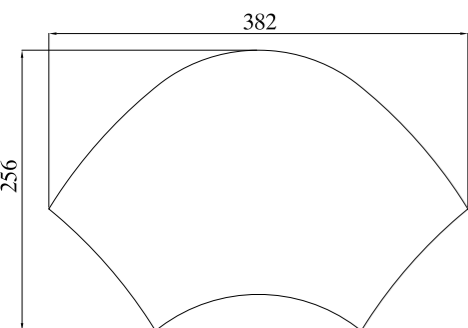

Instinto Lappato Flake

Instinto White Lappato Flake

G-1708

Instinto Taupe Lappato Flake

G-1708

Mosaico Flake 7,4mm

25x25
25,09 x 25,09 cm
9,87" x 9,87"

Instinto White Rescato