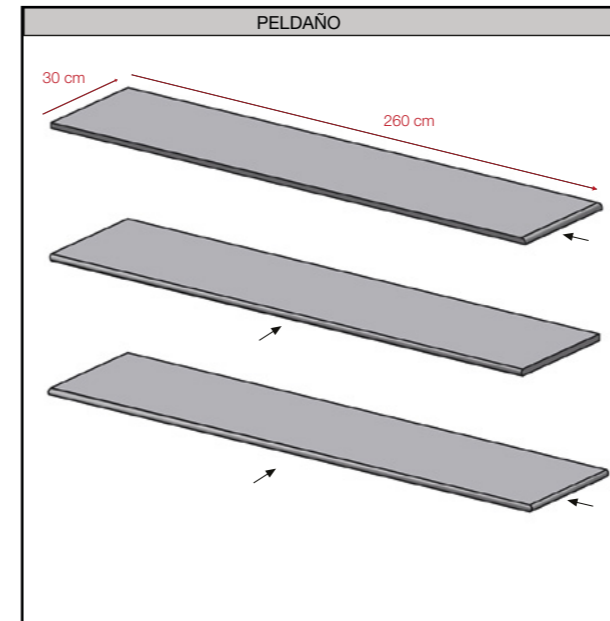

Sizes Formatos	Crate sizes - Medidas de caja Crate weight - Peso de caja	Pieces Piezas	m²	SF	Kg/m²	Total (Kg)
120x260 48"x102"	140 x 280 x 27 cm 55" x 110" x 10" 64 Kg	17	52,73	567,59	16,35	925,90 Kg
60x260 23"x102"	140 x 280 x 27 cm 55" x 110" x 10" 64 Kg	34	52,64	566,64	16,35	924,46 Kg

4 levels
4 niveles

Wooden crate / caja madera
175 x 183 cm - 69" x 72"

Sizes Formatos	Crate sizes - Medidas de caja Crate weight - Peso de caja	Pieces Piezas	m²	SF	Kg/m²	Total (Kg)
160x160 63"x63"	175 x 183 x 41 cm 68.89" x 72.04" x 16.14" 37 Kg	24	61,44	661,34	14,45	975 Kg

Palet
130 x 130 cm - 51" x 51"

Sizes Formatos	Crate sizes - Medidas de caja Crate weight - Peso de caja	Boxes Cajas	Pieces Piezas	m²	SF	Kg/m²	Total (Kg)
120x120* 47"x47"	130 x 130 x 50 cm 51" x 51" x 20" 25 Kg	32	32	45,544	490,23	16,35	792,51 Kg

120x120 packed with carton box.
120x120 embalado con caja de cartón.

4 levels
4 niveles

Palet
90 x 175 cm - 35.43" x 68.89"

Sizes Formatos	Crate sizes - Medidas de caja Crate weight - Peso de caja	Pieces Piezas	m²	SF	Kg/m²	Total (Kg)
80x160 31.49"x62.99"	90 x 175 x 50 cm 35.43" x 68.89" x 19.68" 37 Kg	34	43,52	468,44	14,45	700 Kg

Palet
75 x 262 cm - 30" x 103"

Sizes Formatos	Crate sizes - Medidas de caja Crate weight - Peso de caja	Boxes Cajas	Pieces Piezas	m²	SF	Kg/m²	Total (Kg)
30x260* 12"x102"	75 x 262 x 50 cm 30" x 103" x 20" 64 Kg	32	64	49,50	532,86	16,35	885,7 Kg

30x260 packed with carton box.
30x260 embalado con caja de cartón.

Technical data / steps

STEPS -260 cm
PELDAÑOS - 260 cm

Peldaño 30x260 Polished G-2849
Peldaño 30x260 Natural G-2839