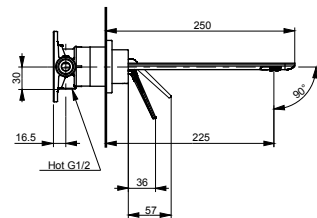

Смеситель для раковины
серия ZL,
встраиваемый в стену

Технологии

Ш × В × Г: 170 × 252 × 103 мм
Материал: Латунь
Цвет: Хром
Артикул: TLP02310R

Смеситель для ванны
серия ZL,
на 4 отверстия