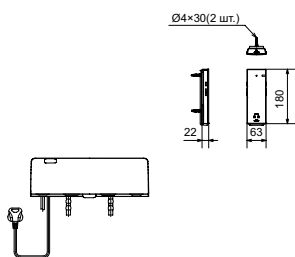

WASHLET™ 4732
с пультом
дистанционного управления

Технологии

Ш × В × Г: 520 × 390 × 127 мм
Цвет: Белый
Артикул: TCF4732G#NW1

- возможна комбинация со всеми унитазами
серий MH и NC

WASHLET™ GL 2.0
с пультом
дистанционного управления