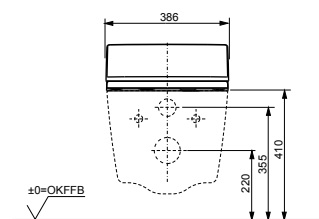

WASHLET™ RX

с пультом
дистанционного управления