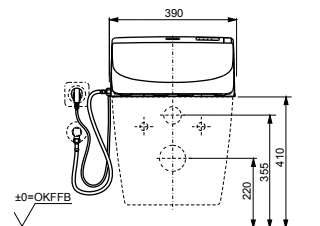

WASHLET™ 4732
с пультом
дистанционного управления

Технологии

Ш × В × Г: 520 × 390 × 127 мм
Цвет: Белый
Артикул: TCF4732G#NW1

- возможна комбинация со всеми унитазами
серий MH и NC

WASHLET™ GL 2.0
с пультом
дистанционного управления