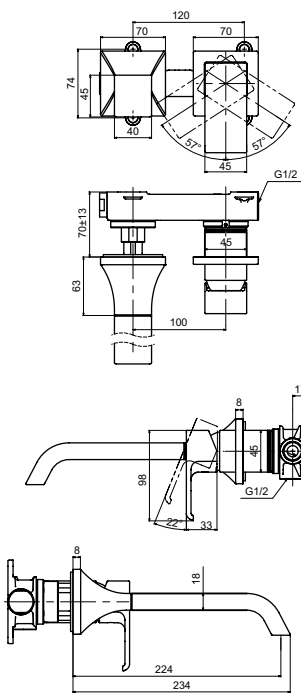

Смеситель для раковины
серия GC,
встраиваемый в стену

Технологии

Ш × В × Г: 168 × 234 × 74 мм
Материал: Латунь
Цвет: Хром
Артикул: TLG08308R

Смеситель для биде
серия GC,
с донным клапаном