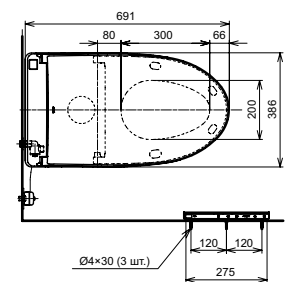

NEOREST EW 2.0
с пультом
дистанционного управления

Технологии

Ш × В × Г: 423 × 675 × 119 мм
Цвет: Белый
Артикул: TCF994RWG#NW1

► необходимые комплектующие:
унитаз CW994P#NW1

NEOREST AH

с пультом
дистанционного управления