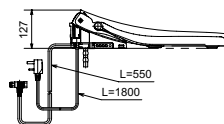

WASHLET™ 4732
с пультом
дистанционного управления

Технологии

Ш × В × Г: 520 × 390 × 127 мм
Цвет: Белый
Артикул: TCF4732G#NW1

- возможна комбинация со всеми унитазами
серий MH и NC

WASHLET™ GL 2.0
с пультом
дистанционного управления