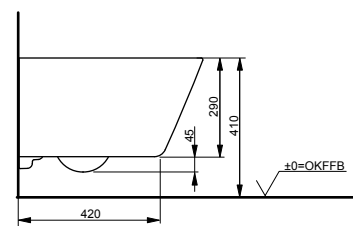

Подвесной унитаз SP

Технологии

Ш × В × Г: 380 × 540 × 335 мм

Материал: Керамика

Цвет: Белый

Артикул: CW532Y

- необходимые комплектующие: сиденье с крышкой TC512F

УНИТАЗЫ И WASHLET™

РАКОВИНЫ

БИДЕ

ПИССУАРЫ

ДУШИ

ВАННЫ

АВТОМАТИЧЕСКИЕ СМЕСИТЕЛИ

СМЕСИТЕЛИ

СУШИЛКИ ДЛЯ РУК

ТЕХНИЧЕСКИЕ ДАННЫЕ