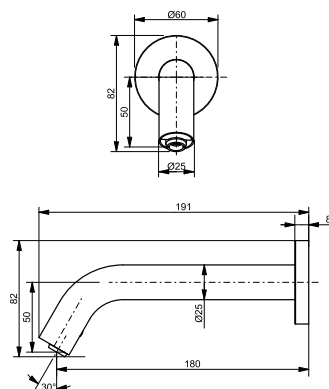

Технологии

Ш × В × Г: 60 × 194 × 84 мм
Материал: Латунь
Цвет: Хром
Артикул: DLE105ANE4

► **требуемые комплектующие:**
блок управления DLE124DHE4