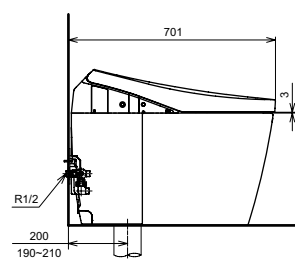

NEOREST EW 2.0
с пультом
дистанционного управления

Технологии

Ш × В × Г: 423 × 675 × 119 мм
Цвет: Белый
Артикул: TCF994RWG#NW1

► необходимые комплектующие:
унитаз CW994P#NW1

NEOREST AH

с пультом
дистанционного управления