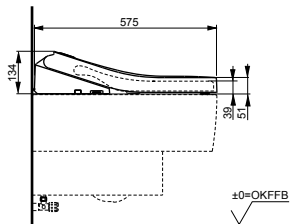

WASHLET™ SG 2.0

с пультом
дистанционного управления