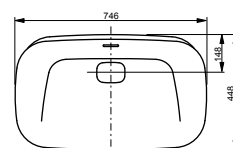

Раковина полувстраиваемая
750 мм, без отверстия под смеситель,
с переливом