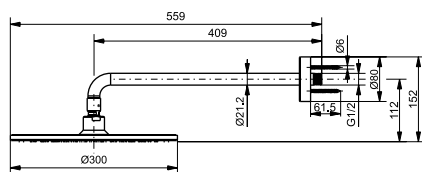

Верхний душ
300 мм, круглый

Технологии

Ш × В × Г: 300 × 300 × 185 мм
Материал: Латунь
Цвет: Хром
Артикул: DBX113-1CAMRVE

Технологии

Ш × В × Г: 300 × 559 × 152 мм
Материал: Латунь
Цвет: Хром
Артикул: DBX113CAMRVE