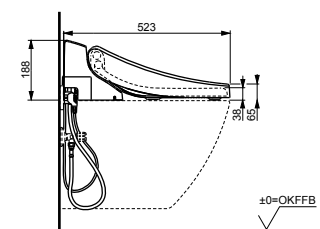

WASHLET™ 4732
с пультом
дистанционного управления

Технологии

Ш × В × Г: 520 × 390 × 127 мм
Цвет: Белый
Артикул: TCF4732G#NW1

- возможна комбинация со всеми унитазами
серий MH и NC

WASHLET™ GL 2.0
с пультом
дистанционного управления