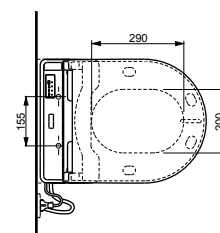

WASHLET™ 4732
с пультом
дистанционного управления

Технологии

Ш × В × Г: 520 × 390 × 127 мм
Цвет: Белый
Артикул: TCF4732G#NW1

- возможна комбинация со всеми унитазами
серий MH и NC

WASHLET™ GL 2.0
с пультом
дистанционного управления