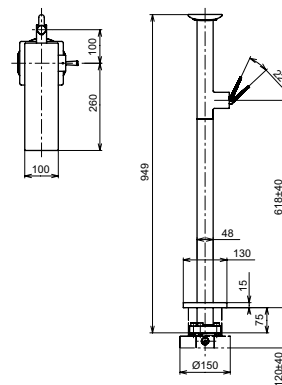

Технологии

Ш × В × Г: 141 × 375 × 949 мм
Материал: Латунь
Цвет: Хром
Артикул: TBP02303R

► необходимые комплектующие:
встраиваемое основание смесителя TBN01105R