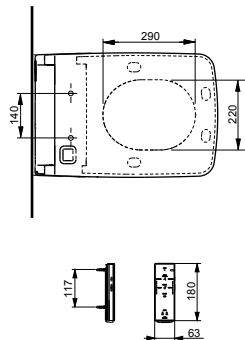

с пультом
дистанционного управления

Технологии

Ш × В × Г: 392 × 575 × 134 мм
Цвет: Белый
Артикул: TCF403REGV1#NW1

► необходимые комплектующие:
унитаз CW512YR,
металлическая панель 7EE0007
или пластиковая панель 9AE0017