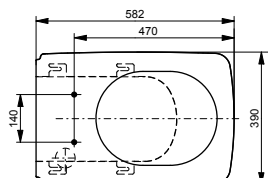

Технологии

Ш × В × Г: 390 × 582 × 339 мм

Материал: Керамика

Цвет: Белый

Артикул: CW512YR

- ▶ возможна комбинация с сиденьем TC501CVK или WASHLET™ SG 2.0
- ▶ необходимые комплектующие: металлическая панель 7EE0007 или пластиковая панель 9AE0017