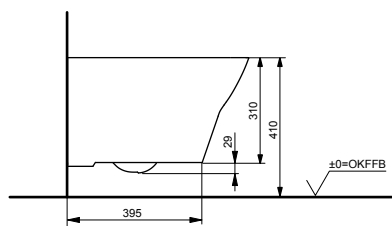

Технологии

Ш × В × Г: 390 × 582 × 339 мм

Материал: Керамика

Цвет: Белый

Артикул: CW512YR

- ▶ возможна комбинация с сиденьем TC501CVK или WASHLET™ SG 2.0
- ▶ необходимые комплектующие: металлическая панель 7EE0007 или пластиковая панель 9AE0017