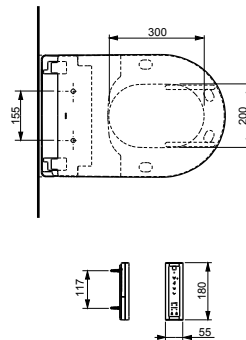

WASHLET™ RX

с пультом
дистанционного управления

Технологии

Ш × В × Г: 386 × 579 × 146 мм
Цвет: Белый
Артикул: TCF794CG#NW1

► необходимые комплектующие:
унитаз CW542EY,
комплект для подключения WASHLET:
SHXCK94 (для инсталляции Geberit)
SHXCK99 и 9880052 (для инсталляции TECE)

УНИТАЗЫ
И WASHLET™

РАКОВИНЫ

БИДЕ

ПИССУАРЫ

ДУШИ

ВАННЫ

АВТОМАТИЧЕСКИЕ
СМЕСИТЕЛИ

СМЕСИТЕЛИ

СУШИЛКИ
ДЛЯ РУК

ТЕХНИЧЕСКИЕ
ДААННЫЕ