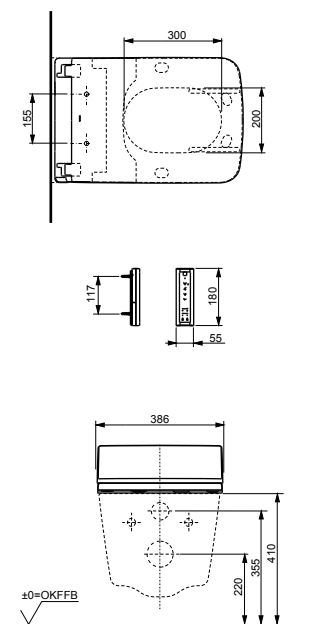

WASHLET™ SX
с пультом
дистанционного управления

Технологии

Ш × В × Г: 386 × 579 × 146 мм
Цвет: Белый
Артикул: TCF796CG#NW1

1. необходимые комплектующие:
   унитаз CW522EY,
   комплект для подключения WASHLET:
   SHXCK94 (для инсталляции Geberit)
   SHXCK99 и 9880052 (для инсталляции TECE)