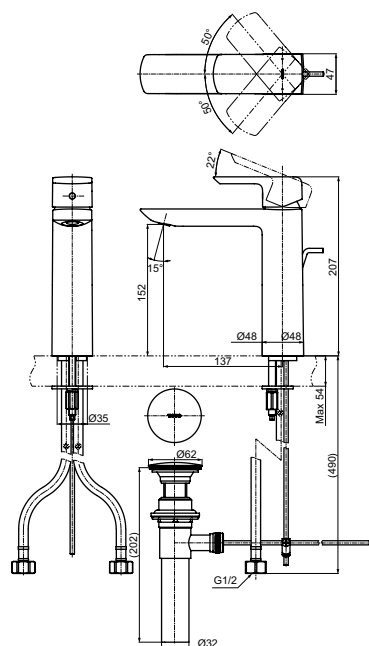

Смеситель для раковины
серия GR, средний,
с донным клапаном

Технологии

Ш × В × Г: 48 × 190 × 207 мм
Материал: Латунь
Цвет: Хром
Артикул: TLG02304R