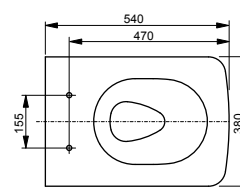

Подвесной унитаз SP

Технологии

Ш × В × Г: 380 × 540 × 335 мм

Материал: Керамика

Цвет: Белый

Артикул: CW532Y

- необходимые комплектующие: сиденье с крышкой TC512F

УНИТАЗЫ И WASHLET™

РАКОВИНЫ

БИДЕ

ПИССУАРЫ

ДУШИ

ВАННЫ

АВТОМАТИЧЕСКИЕ СМЕСИТЕЛИ

СМЕСИТЕЛИ

СУШИЛКИ ДЛЯ РУК

ТЕХНИЧЕСКИЕ ДАННЫЕ