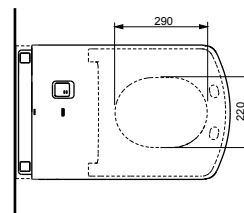

NEOREST EW 2.0
с пультом
дистанционного управления

Технологии

Ш × В × Г: 423 × 675 × 119 мм
Цвет: Белый
Артикул: TCF994RWG#NW1

► необходимые комплектующие:
унитаз CW994P#NW1

NEOREST AH

с пультом
дистанционного управления