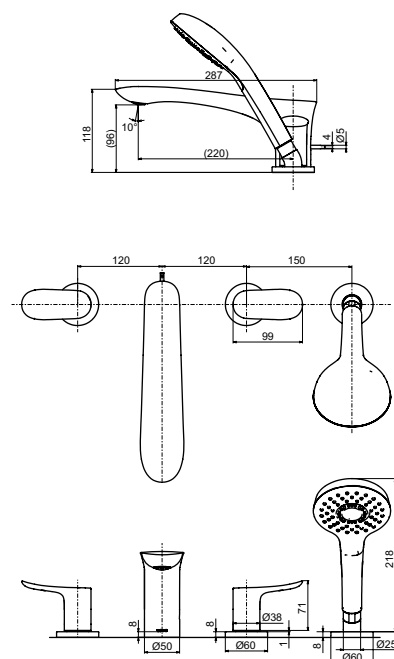

Технологии

Ш × В × Г: 262 × 287 × 226 мм
Материал: Латунь
Цвет: Хром
Артикул: TBG01202R

УНИТАЗЫ
И WASHLET™

РАКОВИНЫ

БИДЕ

ПИССУАРЫ

ДУШИ

ВАННЫ

АВТОМАТИЧЕСКИЕ
СМЕСИТЕЛИ

СМЕСИТЕЛИ

СУШИЛКИ
ДЛЯ РУК

ТЕХНИЧЕСКИЕ
ДААННЫЕ