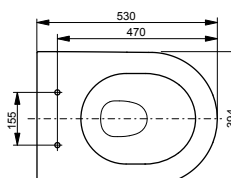

Технологии

Ш × В × Г: 390 × 582 × 339 мм

Материал: Керамика

Цвет: Белый

Артикул: CW512YR

- ▶ возможна комбинация с сиденьем TC501CVK или WASHLET™ SG 2.0
- ▶ необходимые комплектующие: металлическая панель 7EE0007 или пластиковая панель 9AE0017