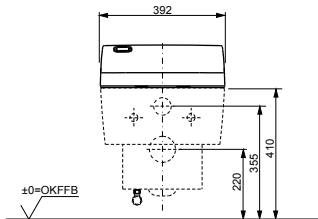

WASHLET™ SG 2.0

с пультом
дистанционного управления