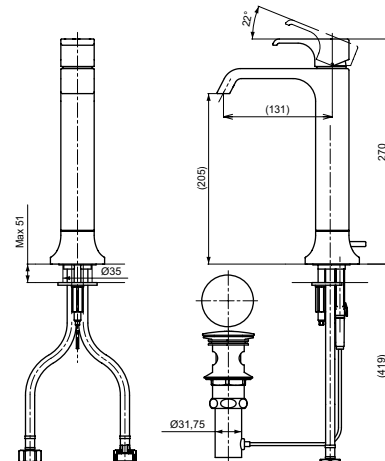

Технологии

Ш × В × Г: 65 × 174 × 270 мм
Материал: Латунь
Цвет: Хром
Артикул: TLG08305R

УНИТАЗЫ
И WASHLET™

РАКОВИНЫ

БИДЕ

ПИССУАРЫ

ДУШИ

ВАННЫ

АВТОМАТИЧЕСКИЕ
СМЕСИТЕЛИ

СМЕСИТЕЛИ

СУШИЛКИ
ДЛЯ РУК

ТЕХНИЧЕСКИЕ
ДААННЫЕ