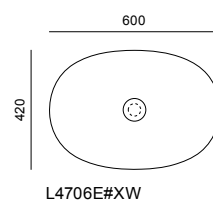

Раковина LINEARCERAM (L4706E) с автоматическим смесителем SOFT FLOW (TLP01701R)

Полувстраиваемые раковины

Новые элементы нашей коллекции — это прямоугольная и овальная раковины из материала LINEARCERAM. Впечатляющий дизайн включает в себя керамику с очень тонкими краями для легкого современного внешнего вида.