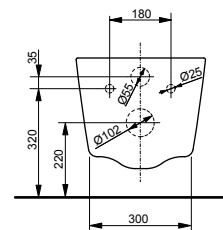

Подвесной унитаз SP

Технологии

Ш × В × Г: 380 × 540 × 335 мм

Материал: Керамика

Цвет: Белый

Артикул: CW532Y

- необходимые комплектующие: сиденье с крышкой TC512F

УНИТАЗЫ И WASHLET™

РАКОВИНЫ

БИДЕ

ПИССУАРЫ

ДУШИ

ВАННЫ

АВТОМАТИЧЕСКИЕ СМЕСИТЕЛИ

СМЕСИТЕЛИ

СУШИЛКИ ДЛЯ РУК

ТЕХНИЧЕСКИЕ ДАННЫЕ