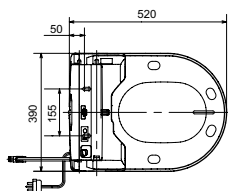

WASHLET™ 4732
с пультом
дистанционного управления

Технологии

Ш × В × Г: 520 × 390 × 127 мм
Цвет: Белый
Артикул: TCF4732G#NW1

- возможна комбинация со всеми унитазами
серий MH и NC

WASHLET™ GL 2.0
с пультом
дистанционного управления