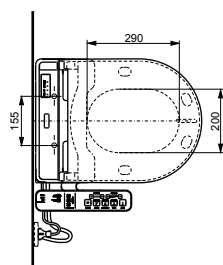

WASHLET™ EK 2.0

с боковой панелью управления

Технологии

Ш × В × Г: 478 × 523 × 188 мм

Цвет: Белый

Артикул: TCF6632G#NW1

► возможна комбинация со всеми унитазами серий МН и NC

УНИТАЗЫ
И WASHLET™

РАКОВИНЫ

БИДЕ

ПИССУАРЫ

ДУШИ

ВАННЫ

АВТОМАТИЧЕСКИЕ
СМЕСИТЕЛИ

СМЕСИТЕЛИ

СУШИЛКИ
ДЛЯ РУК

ТЕХНИЧЕСКИЕ
ДААННЫЕ