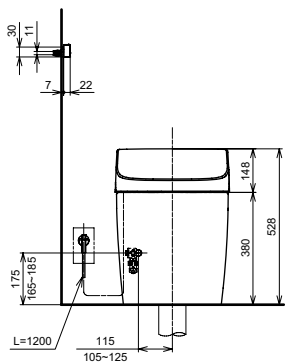

NEOREST EW 2.0
с пультом
дистанционного управления

Технологии

Ш × В × Г: 423 × 675 × 119 мм
Цвет: Белый
Артикул: TCF994RWG#NW1

► необходимые комплектующие:
унитаз CW994P#NW1

NEOREST AH

с пультом
дистанционного управления