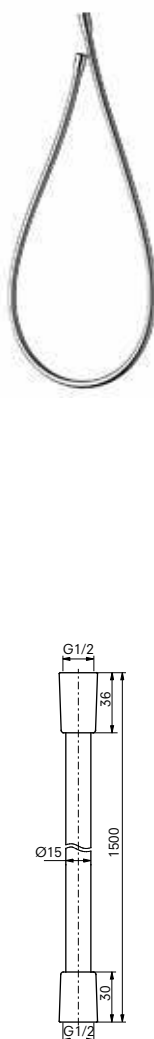

Душевой шланг

Длина: 1500 мм
Материал: Пластик
Цвет: Хром
Артикул: VHC400