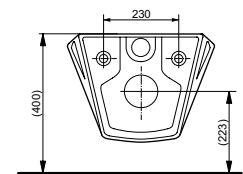

Подвесной унитаз Jewelhex

Технологии

Ш × В × Г: 452 × 560 × 332 мм

Материал: Керамика

Цвет: Белый

Артикул: CW682E#XW

► необходимые комплектующие:
сиденье с крышкой TC375CVKR#W, манжета
для подключения воды к унитазу VRT0300