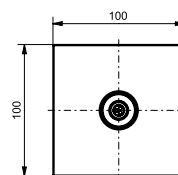

Форсунка Gyrostream
скрытый монтаж

Технологии

Ш × В × Г: 100 × 75 × 100 мм
Материал: Латунь
Цвет: Хром
Артикул: DBX116-1C