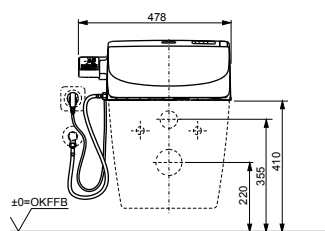

WASHLET™ EK 2.0

с боковой панелью управления

Технологии

Ш × В × Г: 478 × 523 × 188 мм

Цвет: Белый

Артикул: TCF6632G#NW1

► возможна комбинация со всеми унитазами серий МН и NC

УНИТАЗЫ
И WASHLET™

РАКОВИНЫ

БИДЕ

ПИССУАРЫ

ДУШИ

ВАННЫ

АВТОМАТИЧЕСКИЕ
СМЕСИТЕЛИ

СМЕСИТЕЛИ

СУШИЛКИ
ДЛЯ РУК

ТЕХНИЧЕСКИЕ
ДААННЫЕ