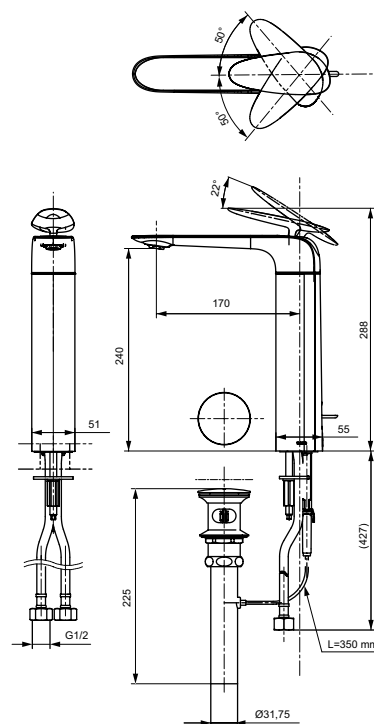

Технологии

Ш × В × Г: 51 × 288 × 185 мм
Материал: Латунь
Цвет: Хром
Артикул: TLP03301R