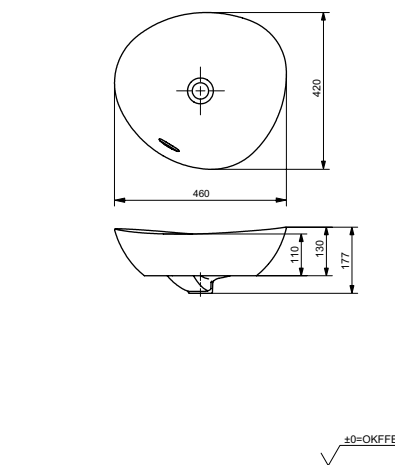

Технологии

Ш × В × Г: 460 × 420 × 177 мм
Материал: Керамика (LINEARCERAM)
Цвет: Белый матовый (CLEANMATTE)
Артикул: L4704MTE#CMW

► необходимые комплектующие:
донный клапан VM5D417MT#CMW
или VM5D419MT#CMW

УНИТАЗЫ
И WASHLET™

РАКОВИНЫ

БИДЕ

ПИССУАРЫ

ДУШИ

ВАННЫ

АВТОМАТИЧЕСКИЕ
СМЕСИТЕЛИ

СМЕСИТЕЛИ

СУШИЛКИ
ДЛЯ РУК

ТЕХНИЧЕСКИЕ
ДААННЫЕ