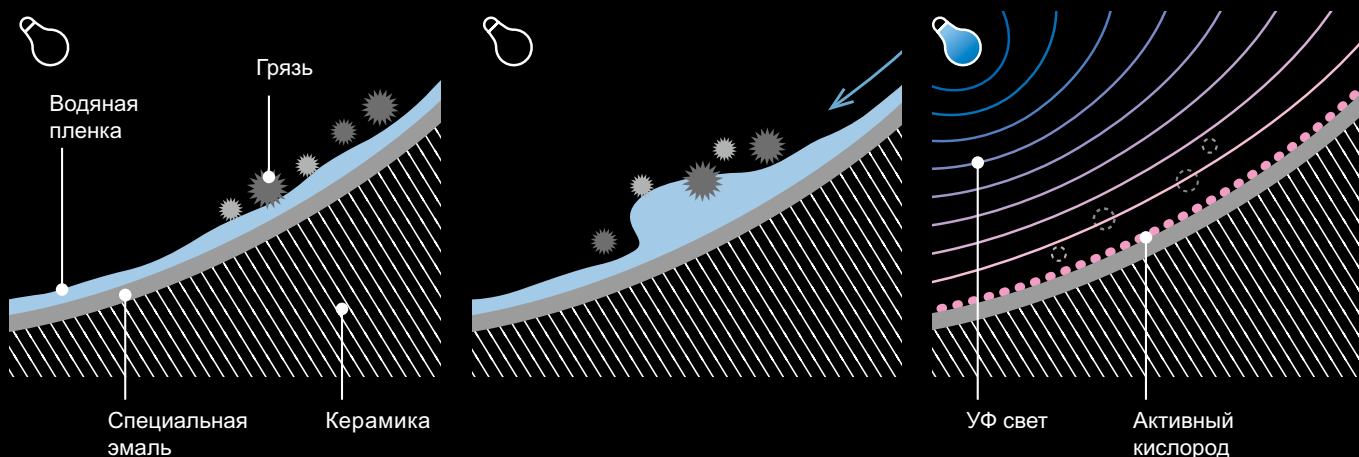

Самоочищается EWATER+ внутри

ЧИСТОТА

**Фотокаталитическая эмаль —
совершенная технология очистки
с естественной силой разложения.**

ACTILIGHT

ACTILIGHT поднимает чистоту унитаза до максимально возможного уровня. Эта выдающаяся технология, включающая в себя ультрафиолетовую лампу и унитаз с диоксидом титана на поверхности, предназначенная для нейтрализации бактерий, запускает фотокаталитический процесс, который разлагает даже микроскопические частицы грязи.

Современные материалы

Диоксид титана притягивает воду к поверхности унитаза, создавая условия для фотокатализа. Фотокаталитический слой эмали унитаза также содержит оксид циркония, что обеспечивает его чрезвычайную прочность.