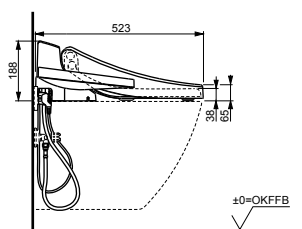

WASHLET™ EK 2.0

с боковой панелью управления

Технологии

Ш × В × Г: 478 × 523 × 188 мм

Цвет: Белый

Артикул: TCF6632G#NW1

► возможна комбинация со всеми унитазами серий МН и NC

УНИТАЗЫ
И WASHLET™

РАКОВИНЫ

БИДЕ

ПИССУАРЫ

ДУШИ

ВАННЫ

АВТОМАТИЧЕСКИЕ
СМЕСИТЕЛИ

СМЕСИТЕЛИ

СУШИЛКИ
ДЛЯ РУК

ТЕХНИЧЕСКИЕ
ДААННЫЕ