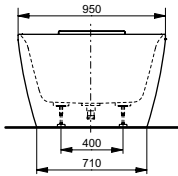

Ванна отдельностоящая NEOREST
без декоративной окантовки, без ручек

Ш × В × Г: 1800 × 950 × 600 мм
Материал: Композитный материал Galaline
Цвет: Белый
Артикул: PJY1886PWNE#GW

► со съёмным подголовником (белый)