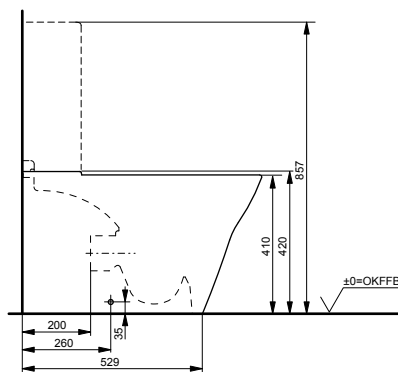

Напольный унитаз МН

Технологии

Ш × В × Г: 392 × 704 × 410 мм

Материал: Керамика

Цвет: Белый

Артикул: CW161Y#XW

- возможна комбинация с сиденьями VC10047NN, TC514F или WASHLET™ 4732, WASHLET™ GL 2.0, WASHLET™ EK 2.0
- необходимые комплектующие: смывной бачок SW10044G1#W

Подвесной унитаз SP