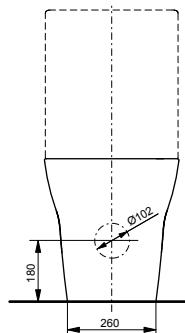

Технологии

Ш × В × Г: 390 × 624 × 410 мм

Материал: Керамика

Цвет: Белый

Артикул: CW163Y#XW

- ▶ возможна комбинация с сиденьями VC10047NN, TC514F или WASHLET™ 4732, WASHLET™ GL 2.0, WASHLET™ EK 2.0

Напольный унитаз МН