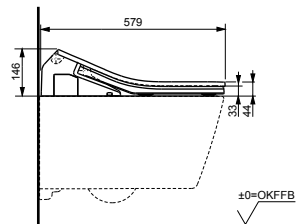

WASHLET™ RX

с пультом
дистанционного управления