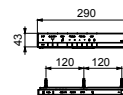

NEOREST EW 2.0
с пультом
дистанционного управления

Технологии

Ш × В × Г: 423 × 675 × 119 мм
Цвет: Белый
Артикул: TCF994RWG#NW1

► необходимые комплектующие:
унитаз CW994P#NW1

NEOREST AH

с пультом
дистанционного управления