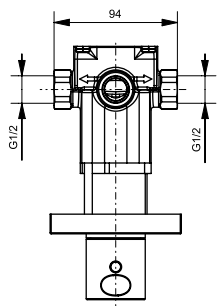

Переключатель трёхпозиционный
скрытый монтаж

Ш × В × Г: 100 × 193 × 100 мм
Материал: Латунь
Цвет: Хром
Артикул: DB351RVE