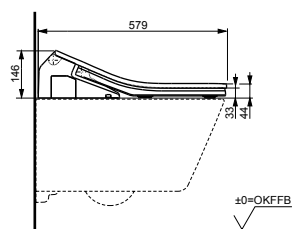

WASHLET™ SX
с пультом
дистанционного управления