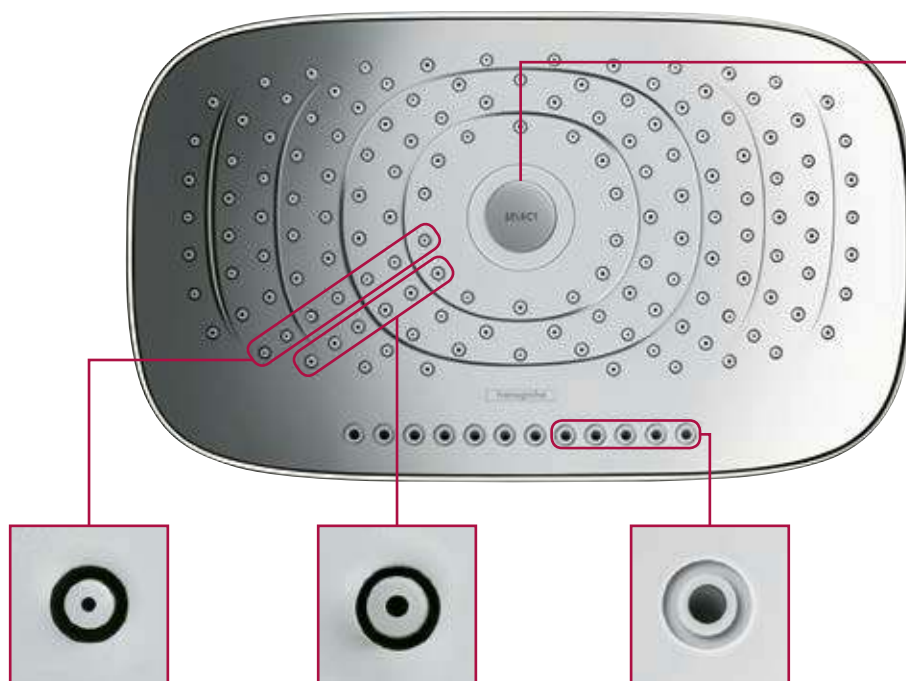

Верхний душ Raindance Select E 300 3jet

1 кнопк , 3 тип струи, море удовольствия

Для смены типа струи – с RainAir на Rain или наоборот – достаточно просто нажать на кнопку

Узкие форсунки для струи Rain

Широкие форсунки для объемной струи RainAir

Параллельно расположенные форсунки для струи RainStream