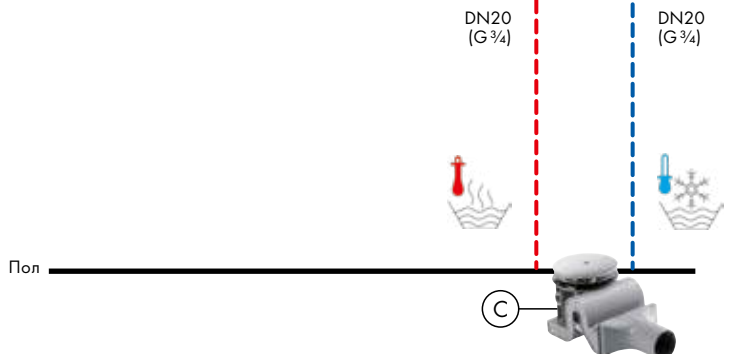

Корректное функционирование обеспечено от •

Showerpipe с круглой трубой – возможность регулиров ть высоту

Независимо от высоты потолка и расположения выводов воды, многие Showerpipe с круглыми трубами можно разместить на нужной высоте. Круглую