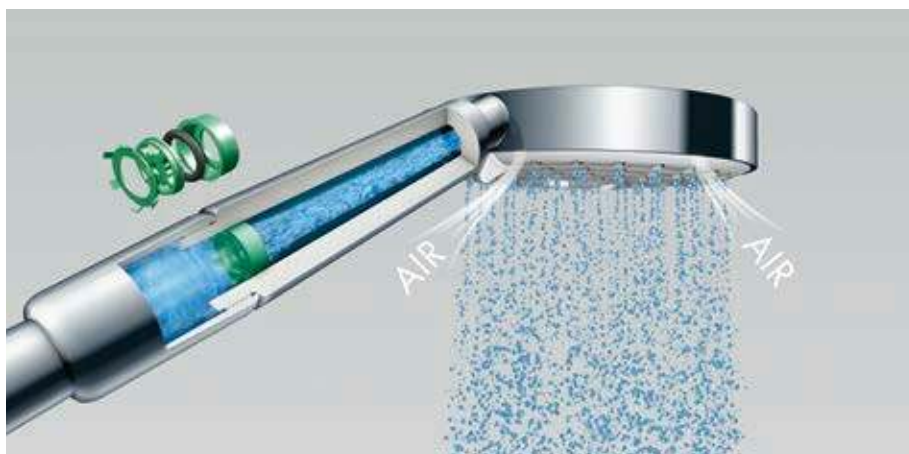

Более подробную информацию вы найдете на pro.hansgrohe.ru/technologies

Отсканируйте код и узнайте больше о технологиях hansgrohe

QuickClean: защита от известковых отложений

QuickClean – это гибкие силиконовые вставки на аэраторе. Отложения грязи и известкового налета можно просто стереть пальцем – без особых усилий, без использования чистящих средств. Это помогает продуктам хорошо работать и продлевает срок их службы.

Преимущества

- Простая и быстрая очистка
- Износостойкий силикон самого высокого качества
- Для долгой службы и высокой функциональности

EcoSmart: экономия воды и энергии

Технология EcoSmart означает, что души hansgrohe потребляют на 60% меньше воды, чем обычные продукты. Система ограничения потока снижает расход воды до 9 или даже 6 л/мин.