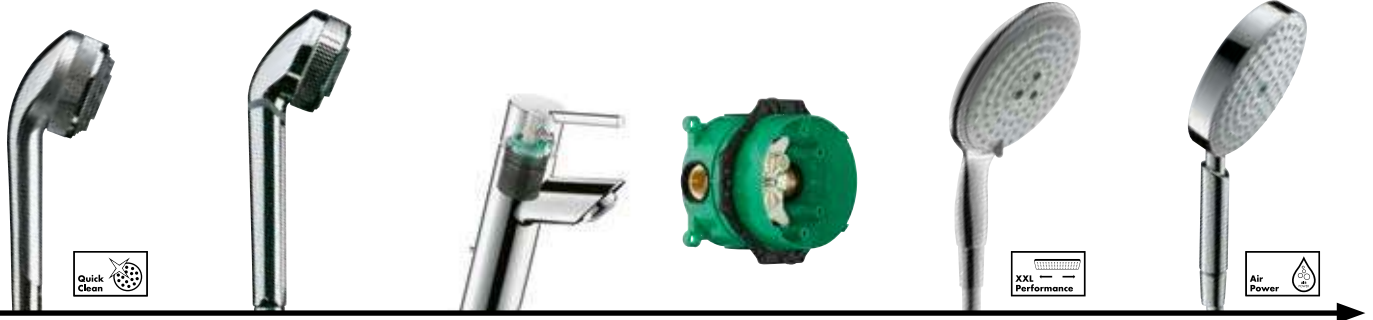

проводимые hansgrohe, помогли компании стать лидером отрасли. Кропотливая, скрупулезная работа остается движущей силой компании даже спустя 117 лет после ее основания. Не желая останавливаться, компания Hansgrohe инвестирует значительные материальные и человеческие ресурсы

в перспективные технологии. Специальная команда изобретателей и исследователей создает новые продукты, которые составляют до 30% продаж. Благодаря этому высокому «индексу жизнеспособности» мы и считаемся профи в сантехнической индустрии. И одним из ведущих новаторов

отрасли. В нашем активе множество наград. Hansgrohe SE также была отмечена в этом рейтинге TOP 100, который включает самые инновационные немецкие малые и средние предприятия. Богатый опыт позволяет нам смело смотреть в будущее.

1986
Aktiva

Первый ручной душ с функцией QuickClean против известковых отложений.

1987
Mistral Eco

Новая технология помогает экономить до 50% воды. Это делает hansgrohe пионером экоиндустрии.

1997
Boltic

Запатентованное крепление рукоятки обеспечивает плавность ее хода даже спустя годы.

2001
iBox universal

Первая и единственная скрытая часть для всех стандартных смесителей и термостатов – революция в области скрытого монтажа.

2003
Raindance

Первый ручной душ с плоским душевым диском XXL и короткой рукояткой. Универсал становится законодателем моды.

2004
Raindance Air

Первый ручной душ с технологией AirPower. AirPower наполняет воду воздухом, благодаря чему каждая капля становится объемной, насыщенной, и вода используется эффективнее.