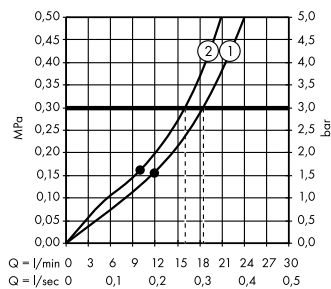

Гр фикр сход воды

Rainmaker Select
Верхний душ 460 2jet с держателем # 24005, -400