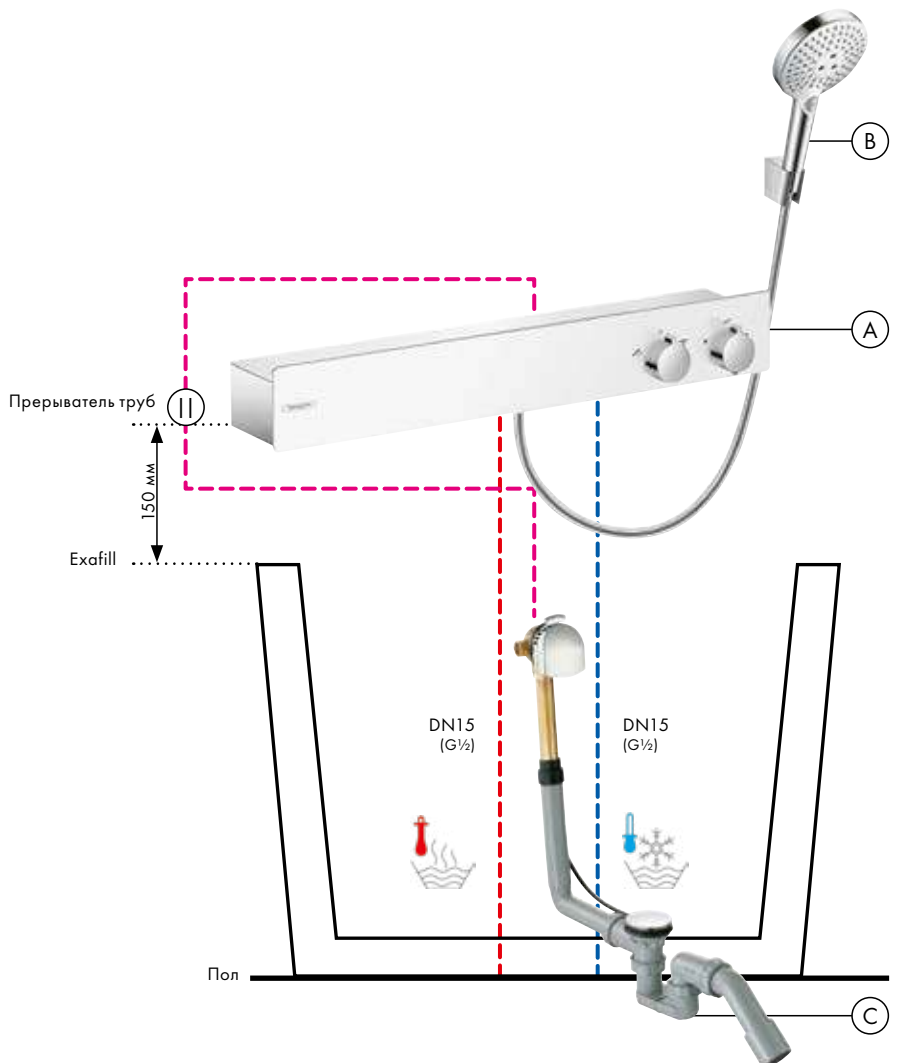

Обозначения

- ① RainAir
- ② Rain
- ③ Whirl