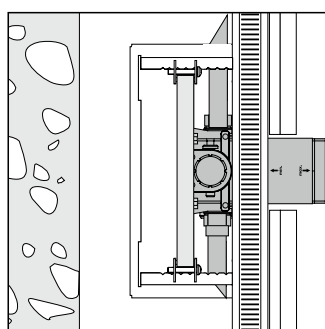

Монтаж на стене

Монтаж перед стеной; здесь с разными прокладками и шурупом-шпилькой М 10

Монтаж на несущей раме

iBox universal

Универсальный блок для всех изделий скрытого монтажа

Скрытая часть iBox universal позволяет спрятать функциональную часть смесителя в стене. Это не только улучшает внешний вид, но и освобождает пространство под душем, а значит, душевые проце-