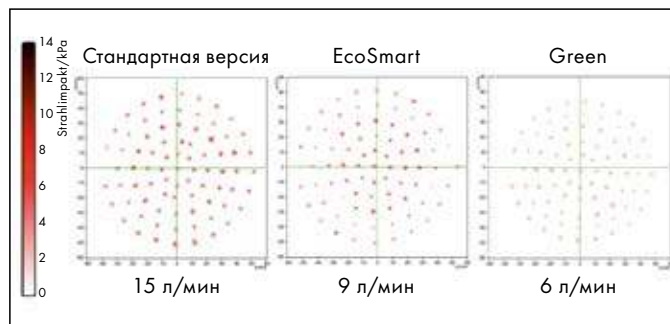

Crometta Vario
Ручной душ

Экономия воды: Наслаждайтесь душевыми процедурами с продуктами EcoSmart и Green – несмотря на низкий расход воды.

Преимущества

- Переключать типы струй удобно даже одной рукой – простым поворотом душевого диска
- Душевой диск диаметром 100 мм
- Также доступна версия EcoSmart с расходом воды 9 л/мин или 6 л/мин (в соответствии с требованиями LEED)
- 2 типа струй: широкая струя Rain и освежающая струя IntenseRain
- Привлекательное белое покрытие