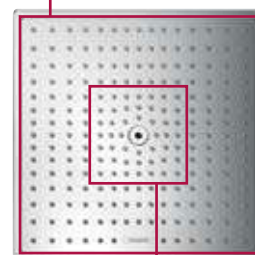

По периметру: Форсунки, расположенные на удалении друг от друга, окутывают тело нежным дождем