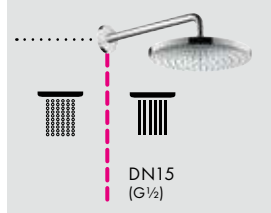

Скрытый монтаж ж, 2 потребителя:

Термостат скрытого монтажа ShowerSelect, верхний душ Rainmaker Select 460 1jet и ручной душ Raindance Select S 120 3jet

Компоненты

Смесители

- **(B) ShowerSelect Glass**
  Термостат для 2 потребителей, стеклянный, CM
  # 15738, -600

  Скрытая часть iBox universal
  # 01800180

Души

- **(A) Rainmaker Select**
  Верхний душ 460 1jet с держателем
  # 24003, -600
- **(C) Raindance Select S**
  Ручной душ 120 3jet
  # 26530, -000
  Держатель ручного душа Porter S
  # 28331, -000
- **(D) Isiflex**
  Душевой шланг 160 см
  # 28276, -000
  FixFit
  Шланговое подсоединение Square с клапаном обратного тока
  # 26455, -000
- **(E) Raindrain**
  Готовый набор для слива 90 XXL
  # 60067, -000

Альтернатива:
Raindance Select S
Верхний душ 300 2jet с держателем 39 см
27378, -000