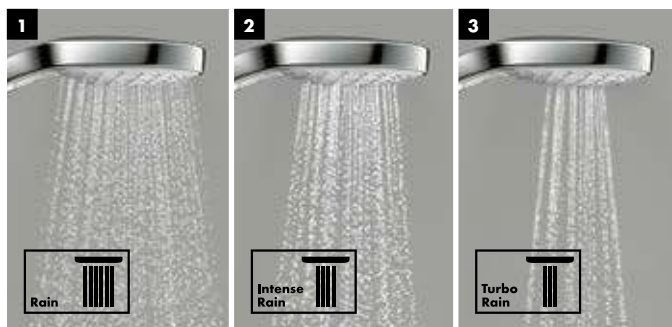

- (1) **Rain:** Превосходно смывает шампунь с волос.
- (2) **IntenseRain:** Интенсивная струя воды помогает взбодриться.
- (3) **TurboRain:** Самая мощная из всех струй Rain для интенсивного освежающего душа.