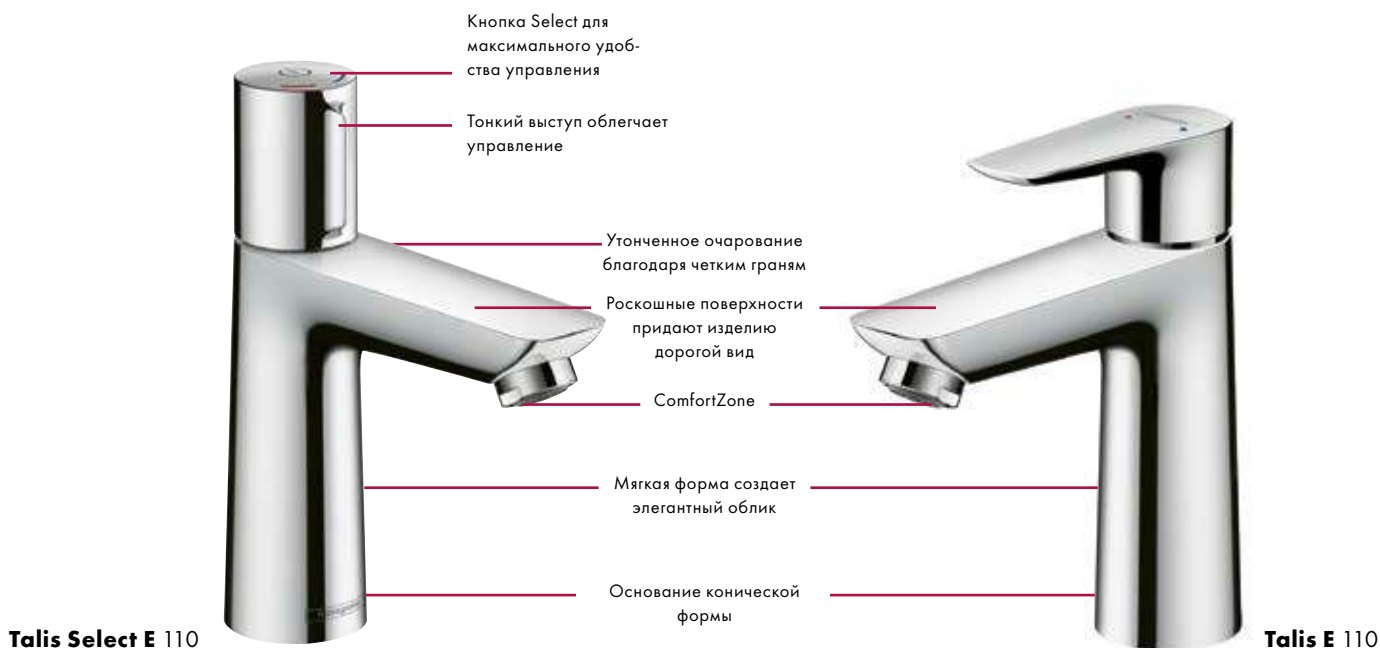

Talis Select E/Talis E

Комфорт в с мом естественном виде

Простот использования: Кнопку Select можно нажимать пальцем, рукой или локтем. Никогда еще управление не было таким простым.