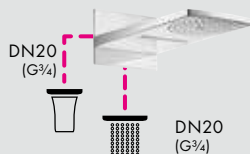

Скрытый монтаж ж, 3 потребителя:

Термостат скрытого монтажа ShowerSelect, верхний душ Rainmaker Select 460 2jet и ручной душ Raindance Select S 120 3jet

Компоненты

Смесители

- **С ShowerSelect Glass**
  Запорный вентиль для 3 потребителей, стеклянный, СМ # 15736, -400
  Скрытая часть iBox universal # 01800180
- **С ShowerSelect Glass**
  Термостат HighFlow, стеклянный, СМ # 15734, -400
  Скрытая часть iBox universal # 01800180

Альтернатива:

ShowerSelect S
Термостат HighFlow, СМ # 15741, -000

ShowerSelect S
Запорный вентиль, для 3 потребителей, СМ # 15745, -000

Isiflex
Душевой шланг 160 см с регулировкой напора # 28248, -000

Души

- **А Rainmaker Select**
  Верхний душ 460 2jet с держателем 46,1 см # 24005, -400
  Скрытая часть iBox universal # 01800180
- **В Raindance Select S**
  Ручной душ 120 3jet # 26530, -400
  FixFit
  Шланговое подключение Square с держателем # 26486, -000
  Isiflex
  Душевой шланг 125 см # 28272, -000
- **Е Готовый набор для слива 90 XXL**
  # 60067, -000

Альтернатива:

Raindance Rainfall
Верхний душ 180 2jet # 28433, -000