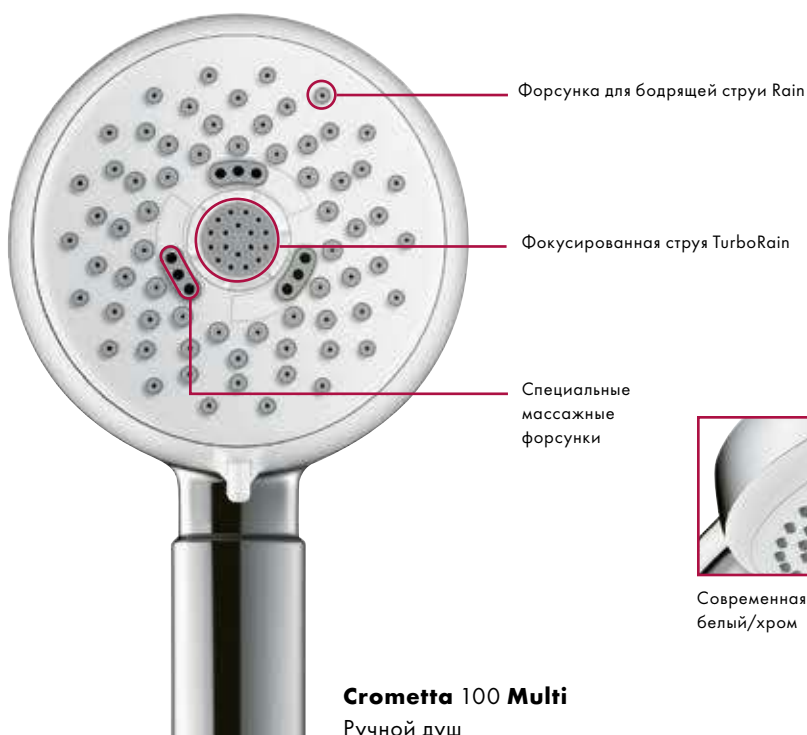

Ручной душ Crometta 100

Н стоящий дизайн по привлекательной цене

- (1) **Rain:** Бодрящий дождь.
- (2) **TurboRain:** Самая мощная из всех струй Rain для интенсивного, освежающего душа.
- (3) **Massage:** Интенсивная, пульсирующая струя.