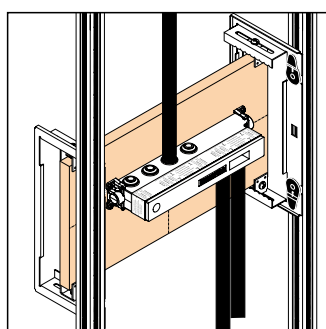

Монтаж на стене

Монтаж перед стеной; здесь с разными прокладками и шурупом-шпилькой М 10

Монтаж на несущей раме

iBox universal

Универсальный блок для всех изделий скрытого монтажа

Скрытая часть iBox universal позволяет спрятать функциональную часть смесителя в стене. Это не только улучшает внешний вид, но и освобождает пространство под душем, а значит, душевые проце-