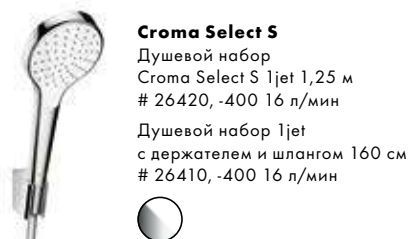

Croma Select Душевые наборы

Croma Select S

Душевой набор Multi со штангой 65 см
26560, -400 16 л/мин
26561, -400 EcoSmart 9 л/мин
Душевой набор Multi со штангой 90 см (без рис.)
26570, -400 16 л/мин
26571, -400 EcoSmart 9 л/мин

Croma Select S

Душевой набор Vario со штангой 65 см
26562, -400 15 л/мин
26563, -400 EcoSmart 9 л/мин
Душевой набор Vario со штангой 65 см и мыльницей (без рис.)
26566, -400 15 л/мин
Душевой набор Vario со штангой 90 см (без рис.)
26572, -400 15 л/мин
26573, -400 EcoSmart 9 л/мин

Croma Select S

Душевой набор 1jet со штангой 65 см
26564, -400 16 л/мин
26565, -400 EcoSmart 9 л/мин
Душевой набор 1jet со штангой 90 см (без рис.)
26574, -400 16 л/мин
26575, -400 EcoSmart 9 л/мин

Croma Select Душевые наборы с держателем

Croma Select E

Душевой набор Vario с держателем и шлангом 125 см
26425, -400 15 л/мин
Душевой набор Vario с держателем и шлангом 160 см
26413, -400 15 л/мин

Croma Select E

Душевой набор 1jet с держателем и шлангом 125 см
26424, -400 16 л/мин
Душевой набор 1jet с держателем и шлангом 160 см
26412, -400 16 л/мин

Croma Select S

Душевой набор Vario с держателем и шлангом 125 см
26421, -400 15 л/мин
Душевой набор Vario с держателем и шлангом 160 см
26411, -400 15 л/мин

Croma Select S

Душевой набор Croma Select S 1jet 1,25 м
26420, -400 16 л/мин
Душевой набор 1jet с держателем и шлангом 160 см
26410, -400 16 л/мин

Croma 100 Classic Ручные души

Croma 100 Classic

Ручной душ Multi
28539, -000 19 л/мин