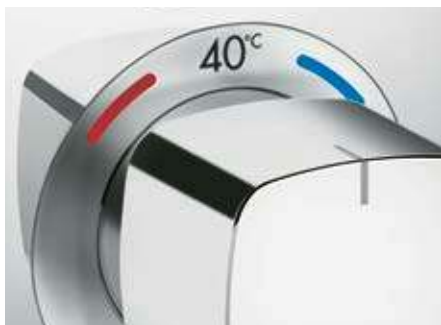

Простой выбор температуры

Ecostat Square: Термостат квадратной формы

Ecostat S: Термостат круглой формы

Удобство: Простая маркировка облегчает управление.

Понятность: Крупные печатные символы легко читаются, что делает управление интуитивно понятным.