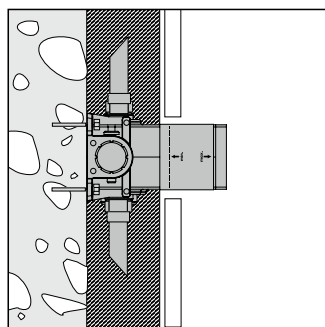

Монтаж на стене

Монтаж перед стеной; здесь с разными прокладками и шурупом-шпилькой М 10

Монтаж на несущей раме

iBox universal

Универсальный блок для всех изделий скрытого монтажа

Скрытая часть iBox universal позволяет спрятать функциональную часть смесителя в стене. Это не только улучшает внешний вид, но и освобождает пространство под душем, а значит, душевые проце-