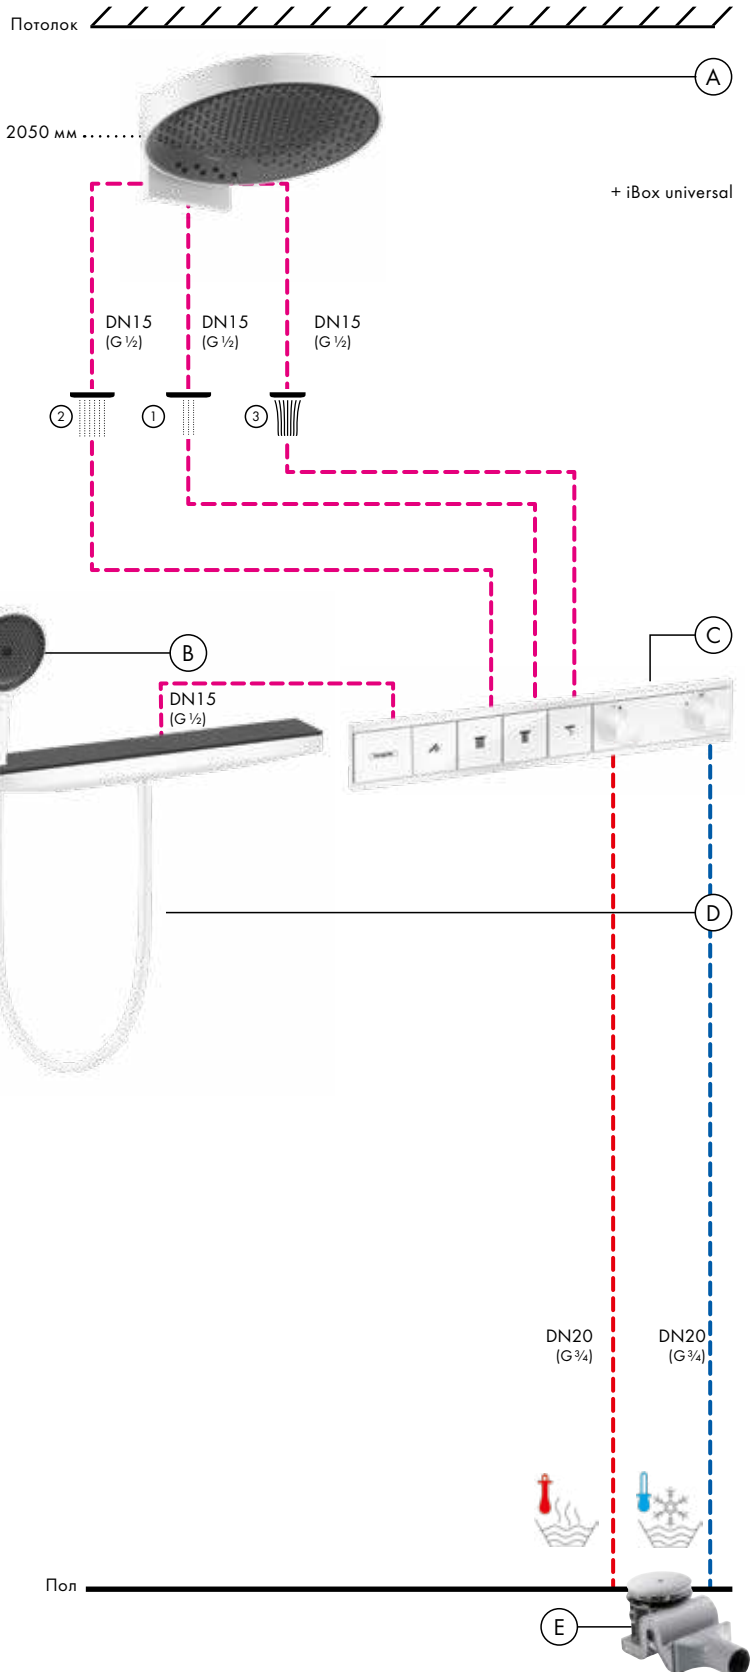

Скрытый монтаж ж, 4 потребителя:

Термостат скрытого монтажа RainSelect, верхний душ Rainfinity 360 3jet и ручной душ Rainfinity 130 3jet

Компоненты

Смесители

- С **RainSelect**
  Термостат для 3 потребителей, СМ
  # 15382, -700
- **RainSelect**
  Скрытая часть RainSelect
  для 2 потребителей
  # 15310180

Души

- А **Rainfinity**
  Верхний душ 360 3jet
  с настенным креплением
  # 26234, -700
- Скрытая часть iBox universal
  # 01800180
- В **Rainfinity**
  Ручной душ 130 3jet
  # 26864, -700
- **Rainfinity**
  Настенный держатель
  Porter 500 с полкой L
  # 26843, -700
- Д **Isiflex**
  Душевой шланг 125 см
  # 28272, -700
- Е **Raindrain**
  Готовый набор
  для слива 90 XXL
  # 60067, -000