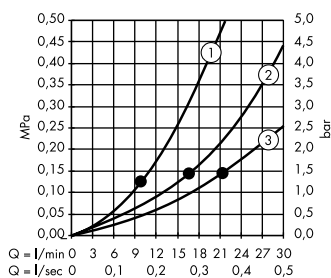

Готовый набор для слива 90 XXL # 60067, -000

Обозначения

- ① RainAir
- ② RainFlow
- ③ RainAir + RainFlow

График расхода воды

Raindance Rainfall

Верхний душ 180 2jet # 28433, -000

График расхода воды

Raindance Select S