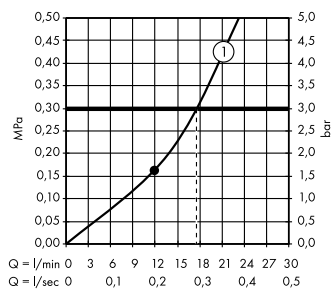

График расход воды

Rainmaker Select

Верхний душ 460 1jet с держателем
24003, -400

Обозначения

- ① Rain XL

График расход воды

Raindance Select S

Ручной душ 120 3jet
26530, -400