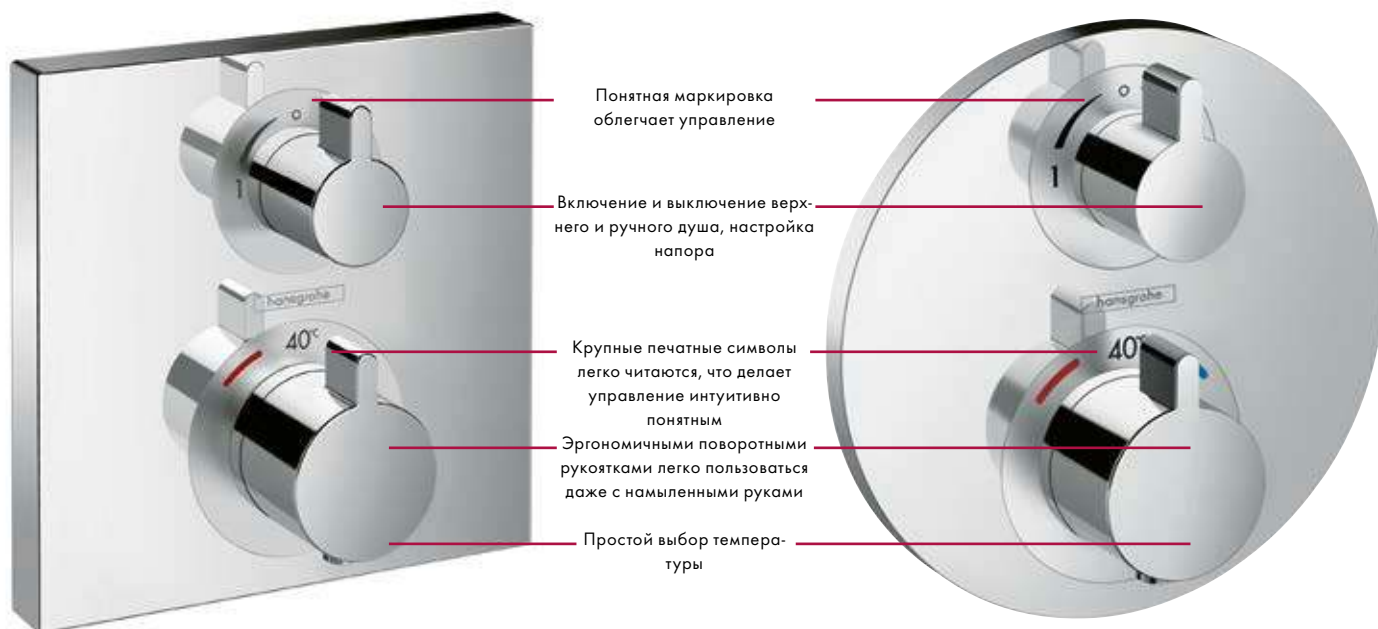

Понятная маркировка облегчает управление

Включение и выключение верхнего и ручного душа, настройка напора

Крупные печатные символы легко читаются, что делает управление интуитивно понятным

Эргономичными поворотными рукоятками легко пользоваться даже с мыльными руками