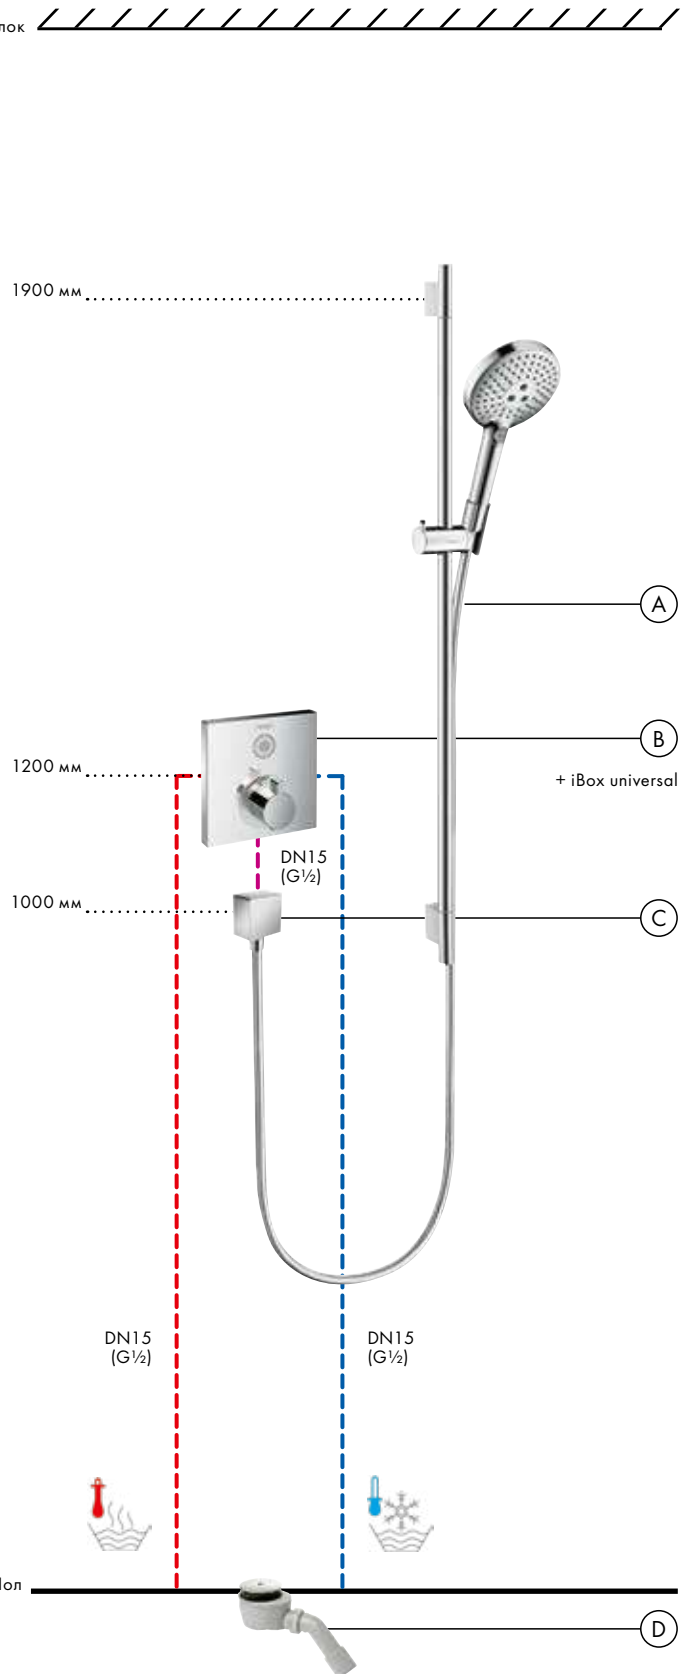

Скрытый монтаж ж, 1 потребитель:

Термостат скрытого монтажа ShowerSelect и душевой набор Raindance Select S 120 3jet

Компоненты

Смесители

- Ⓑ **ShowerSelect**
  Термостат для 1 потребителя, СМ
  # 15762, -000
  Скрытая часть iBox universal
  # 01800180

Альтернатива:

ShowerSelect S

Термостат,
для 1 потребителя, СМ
15744, -000

ShowerSelect

Смеситель,
для 1 потребителя, СМ
15767, -000

ShowerSelect S

Смеситель,
для 1 потребителя, СМ
15747, -000

Ecostat E

Термостат для 1 потребителя, СМ
15707, -000

Ecostat S

Термостат с запорным вентилем
СМ
15757, -000

Души

- Ⓐ **Raindance Select S**
  Душевой набор 120 3jet
  со штангой 90 см и мыльницей
  # 26631, -000
- Ⓒ **FixFit**
  Шланговое подсоединение Square
  с клапаном обратного тока
  # 26455, -000
- Ⓓ **Staro**
  Готовый набор для слива 90
  # 60056, -000

Потолок