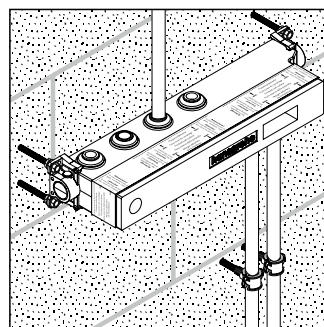

Монтаж на стене

Монтаж перед стеной; здесь с разными прокладками и шурупом-шпилькой М 10

Монтаж на несущей раме

iBox universal

Универсальный блок для всех изделий скрытого монтажа

Скрытая часть iBox universal позволяет спрятать функциональную часть смесителя в стене. Это не только улучшает внешний вид, но и освобождает пространство под душем, а значит, душевые проце-