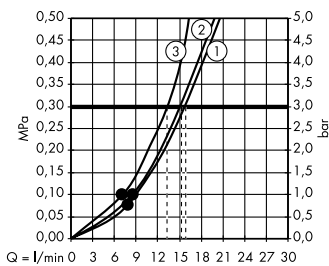

График расход воды

Raindance Select S

Ручной душ 120 3jet
26530, -000

Обозначения

- ① RainAir
- ② Rain
- ③ Whirl