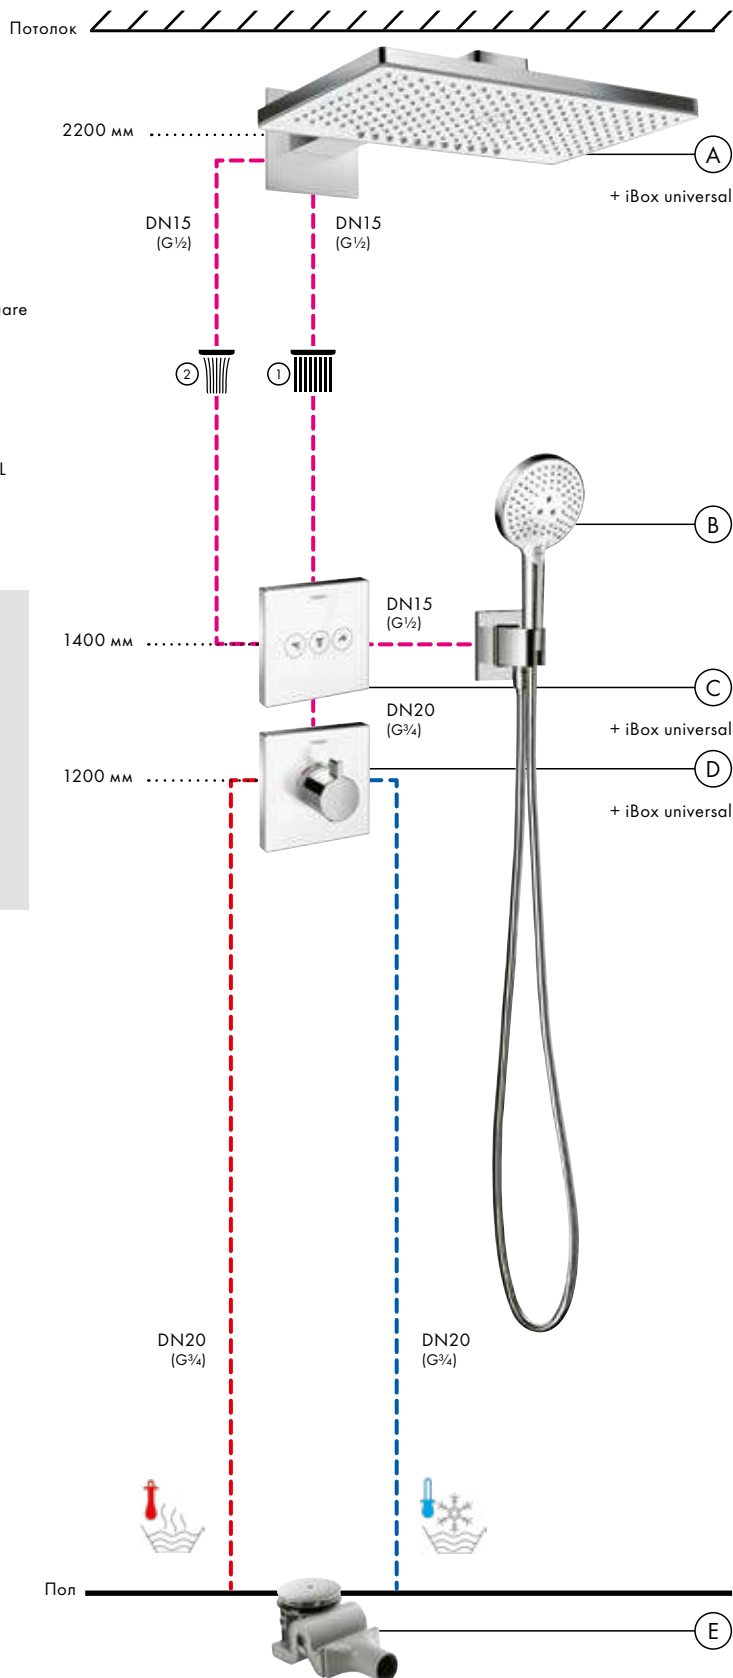

Скрытый монтаж ж, 3 потребителя:

Термостат скрытого монтажа ShowerSelect, верхний душ Rainmaker Select 460 2jet и ручной душ Raindance Select S 120 3jet

Компоненты

Смесители

- **С ShowerSelect Glass**
  Запорный вентиль для 3 потребителей, стеклянный, СМ # 15736, -400
  Скрытая часть iBox universal # 01800180
- **С ShowerSelect Glass**
  Термостат HighFlow, стеклянный, СМ # 15734, -400
  Скрытая часть iBox universal # 01800180

Альтернатива:

ShowerSelect S
Термостат HighFlow, СМ # 15741, -000

ShowerSelect S
Запорный вентиль, для 3 потребителей, СМ # 15745, -000

Isiflex
Душевой шланг 160 см с регулировкой напора # 28248, -000

Души

- **А Rainmaker Select**
  Верхний душ 460 2jet с держателем 46,1 см # 24005, -400
  Скрытая часть iBox universal # 01800180
- **В Raindance Select S**
  Ручной душ 120 3jet # 26530, -400
  FixFit
  Шланговое подключение Square с держателем # 26486, -000
  Isiflex
  Душевой шланг 125 см # 28272, -000
- **Е Готовый набор для слива 90 XXL**
  # 60067, -000

Альтернатива:

Raindance Rainfall
Верхний душ 180 2jet # 28433, -000

Гр фикр сход воды

Rainmaker Select
Верхний душ 460 2jet с держателем # 24005, -400

Обозн чения

- ① Rain XL
- ② RainStream

Гр фикр сход воды

Raindance Select S
Ручной душ 120 3jet # 26530, -400

Обозн чения

- ① RainAir
- ② Rain
- ③ Whirl