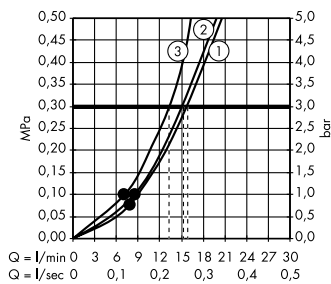

Обозначения

- ① RainAir
- ② Rain
- ③ Whirl