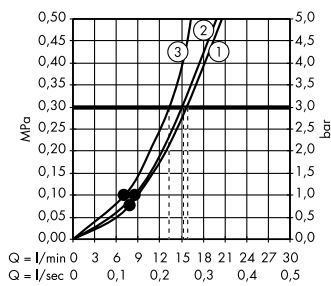

График расхода воды

Raindance Select S

Ручной душ 120 3jet # 26530, -400

Обозначения

- ① RainAir
- ② Rain
- ③ Whirl