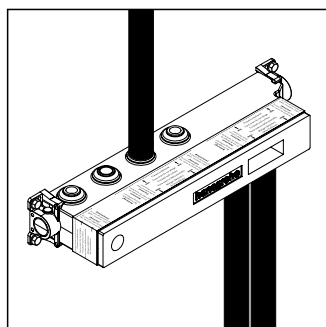

Монтаж на стене

Монтаж перед стеной; здесь с разными прокладками и шурупом-шпилькой М 10

Монтаж на несущей раме

iBox universal

Универсальный блок для всех изделий скрытого монтажа

Скрытая часть iBox universal позволяет спрятать функциональную часть смесителя в стене. Это не только улучшает внешний вид, но и освобождает пространство под душем, а значит, душевые проце-