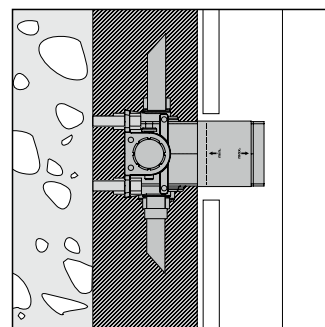

Монтаж на стене

Монтаж перед стеной; здесь с разными прокладками и шурупом-шпилькой М 10

Монтаж на несущей раме

iBox universal

Универсальный блок для всех изделий скрытого монтажа

Скрытая часть iBox universal позволяет спрятать функциональную часть смесителя в стене. Это не только улучшает внешний вид, но и освобождает пространство под душем, а значит, душевые проце-