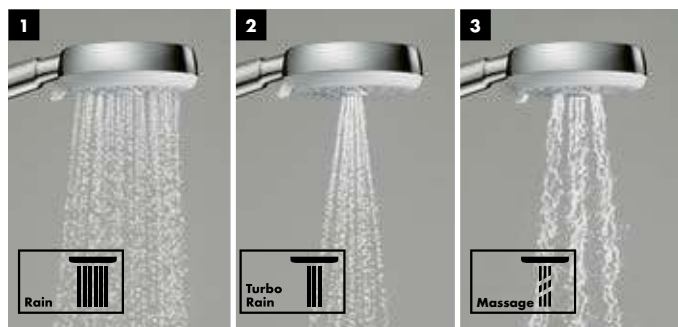

Ручной душ Crometta 100

Н стоящий дизайн по привлекательной цене

- (1) **Rain:** Бодрящий дождь.
- (2) **TurboRain:** Самая мощная из всех струй Rain для интенсивного, освежающего душа.
- (3) **Massage:** Интенсивная, пульсирующая струя.