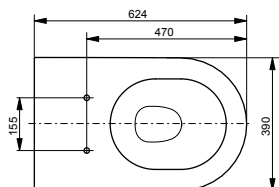

Приставной унитаз МН

Технологии

Ш × В × Г: 390 × 624 × 410 мм

Материал: Керамика

Цвет: Белый

Артикул: CW163Y#XW

- возможна комбинация с сиденьями VC10047NN, TC514F или WASHLET™ 4732, WASHLET™ GL 2.0, WASHLET™ EK 2.0