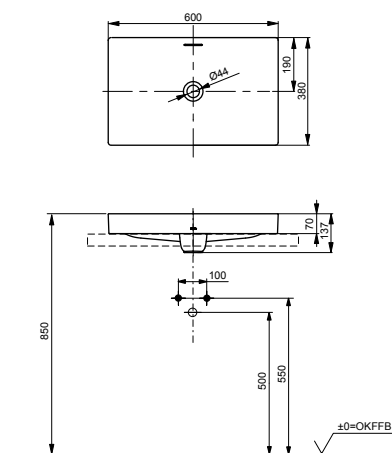

Технологии

Ш × В × Г: 600 × 380 × 137 мм
Материал: Керамика (LINEARCERAM)
Цвет: Белый
Артикул: L4716RE#XW

► необходимые комплектующие:
донный клапан VM5D417#XW
или VM5D419#XW

Раковина полуистраиваемая
460 мм, без отверстия под смеситель,
с переливом