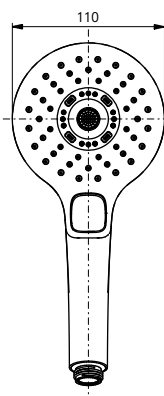

Ручной душ
110 мм, трёхрежимный

Технологии

Ш × В × Г: 110 × 75 × 248 мм
Материал: Пластик
Цвет: Хром
Артикул: TBW01011E1