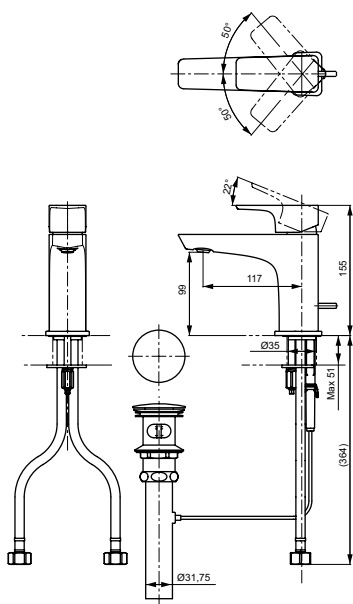

Смеситель для раковины
серия GE, низкий,
с донным клапаном

Технологии

Ш × В × Г: 56 × 176 × 155 мм
Материал: Латунь
Цвет: Хром
Артикул: TLG07301R

Смеситель для раковины
серия GE, средний,
с донным клапаном