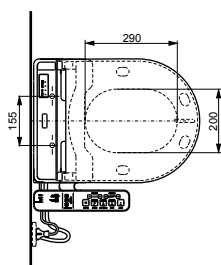

WASHLET™ EK 2.0

с боковой панелью управления

Технологии

Ш × В × Г: 478 × 523 × 188 мм

Цвет: Белый

Артикул: TCF6632G#NW1

► возможна комбинация со всеми унитазами серий МН и NC

УНИТАЗЫ
И WASHLET™

РАКОВИНЫ

БИДЕ

ПИССУАРЫ

ДУШИ

ВАННЫ

АВТОМАТИЧЕСКИЕ
СМЕСИТЕЛИ

СМЕСИТЕЛИ

СУШИЛКИ
ДЛЯ РУК

ТЕХНИЧЕСКИЕ
ДААННЫЕ