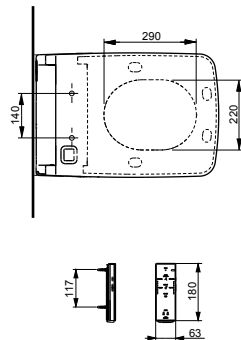

с пультом
дистанционного управления

Технологии

Ш × В × Г: 392 × 575 × 134 мм
Цвет: Белый
Артикул: TCF403REGV1#NW1

► необходимые комплектующие:
унитаз CW512YR,
металлическая панель 7EE0007
или пластиковая панель 9AE0017