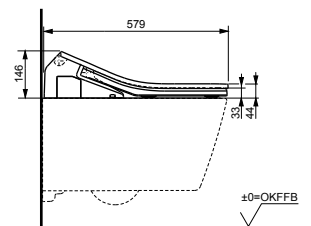

WASHLET™ RX

с пультом
дистанционного управления