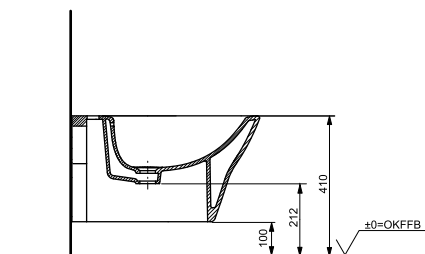

Технологии

Ш × В × Г: 380 × 540 × 290 мм
Материал: Керамика
Цвет: Белый
Артикул: B532E#XW

Биде подвесное МН

с отверстием под смеситель,
с переливом

Технологии

Ш × В × Г: 400 × 550 × 310 мм
Материал: Керамика
Цвет: Белый
Артикул: BW10045G1#XW