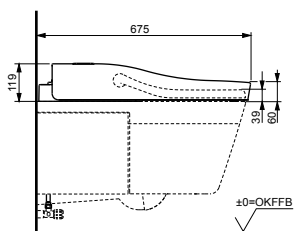

NEOREST
washLÉT® +
washLÉT®

NEOREST AC 2.0
с пультом
дистанционного управления