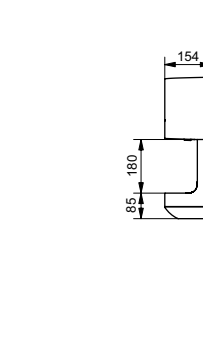

Сушилка для рук
открытый монтаж

Рекомендованная
высота монтажа
Мужчины: 1310
Женщины: 1210
Дети: 1060

±0=OKFFB

Технологии

Ш × В × Г: 245 × 154 × 470 мм
Цвет: Белый
Артикул: TYC324W