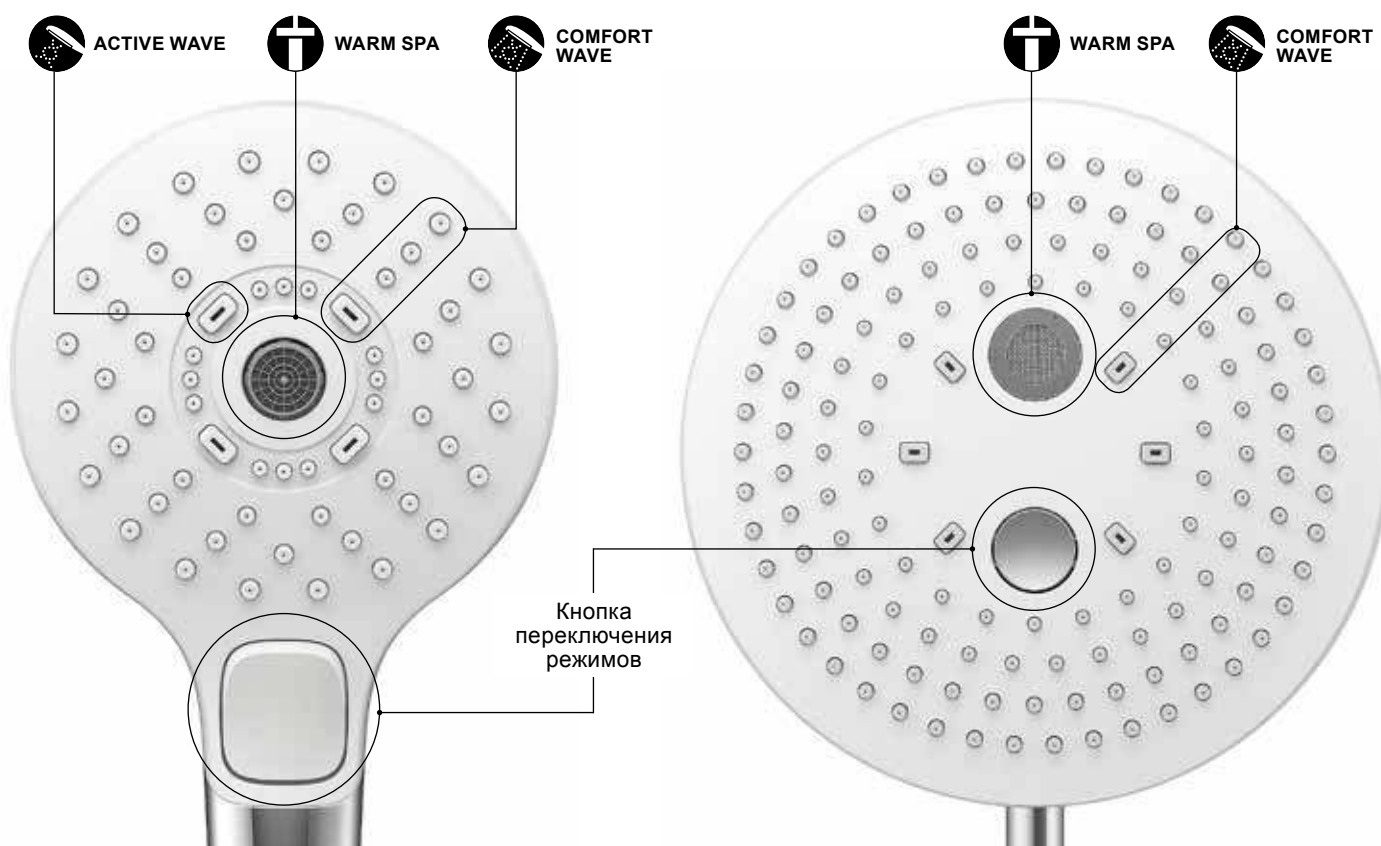

Душевые системы TOTO дают впечатления, которые Вам нужны в определенный момент: **WARM SPA** окутывает ваше тело потоком теплой воды, **COMFORT WAVE** восстанавливает Вас, а **ACTIVE WAVE** пробуждает дух. Вы всегда можете принять необходимый Вам душ, чтобы начать свой день с правильной ноты или полностью расслабиться перед сном.

Переключение режимов

Ручной душ для ежедневных спа-процедур. Просто нажмите кнопку на корпусе, чтобы переключаться между бодрящим **ACTIVE WAVE**, обволакивающим **WARM SPA** и восстанавливающим **COMFORT WAVE**.

Верхний душ для ежедневных спа-процедур. Переключайтесь между согревающим **WARM SPA** и восстанавливающим **COMFORT WAVE** одним нажатием кнопки.