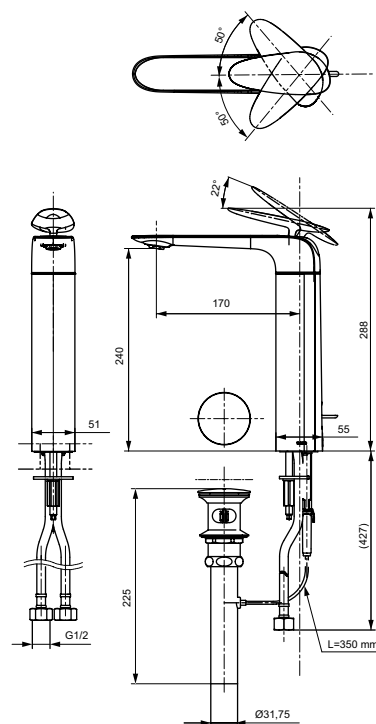

Смеситель для раковины серия ZA, с донным клапаном

Технологии

Ш × В × Г: 51 × 288 × 185 мм
Материал: Латунь
Цвет: Хром
Артикул: TLP03301R