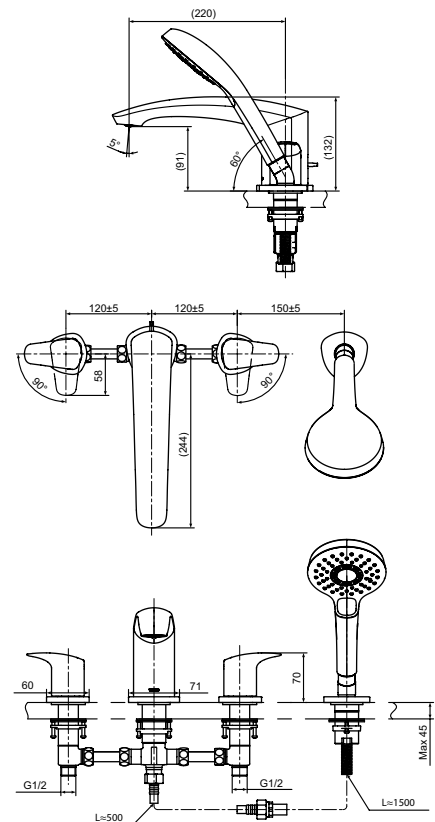

Смеситель для биде
серия GM,
с донным клапаном

Технологии

Ш × В × Г: 54 × 147 × 146 мм
Материал: Латунь
Цвет: Хром
Артикул: TRG09301R

Смеситель для ванны
серия GM,
на 4 отверстия

Технологии

Ш × В × Г: 460 × 271 × 226 мм
Материал: Латунь
Цвет: Хром
Артикул: TBG09202R