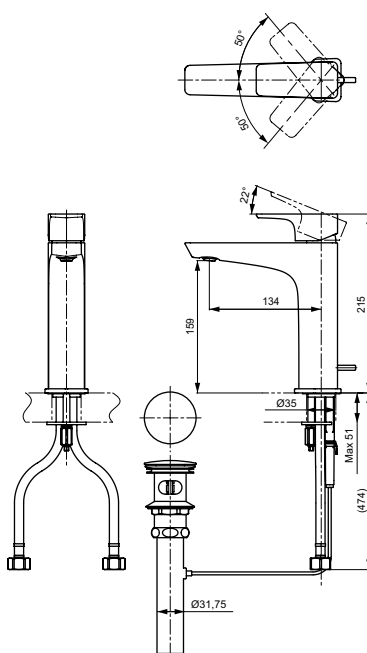

Технологии

Ш × В × Г: 56 × 193 × 215 мм
Материал: Латунь
Цвет: Хром
Артикул: TLG07303R

Смеситель для раковины
серия GE, высокий,
с донным клапаном