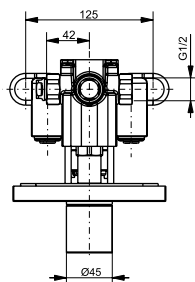

Смеситель для душа на один выход, скрытый монтаж

Технологии

Ш × В × Г: 150 × 190 × 200 мм
Материал: Латунь
Цвет: Хром
Артикул: DB420RVE