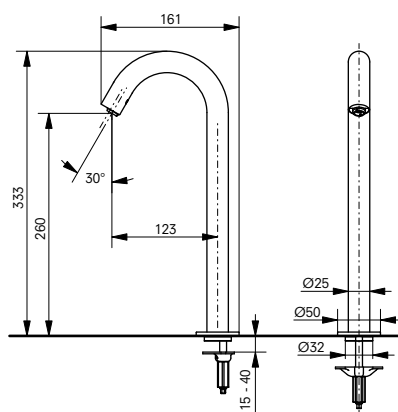

Излив смесителя автоматического
4 л/мин

Технологии

Ш × В × Г: 50 × 161 × 333 мм
Материал: Латунь
Цвет: Хром
Артикул: DLE110A2NE4

► требуемые комплектующие:
блок управления DLE124DHE4

Излив смесителя автоматического
4 л/мин