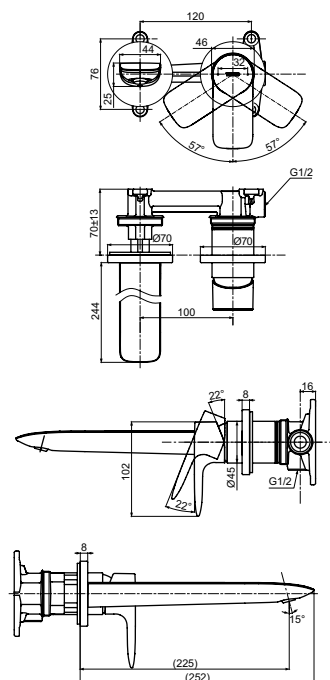

Технологии

Ш × В × Г: 170 × 252 × 115 мм
Материал: Латунь
Цвет: Хром
Артикул: TLG04310R

УНИТАЗЫ
И WASHLET™

РАКОВИНЫ

БИДЕ

ПИССУАРЫ

ДУШИ

ВАННЫ

АВТОМАТИЧЕСКИЕ
СМЕСИТЕЛИ

СМЕСИТЕЛИ

СУШИЛКИ
ДЛЯ РУК

ТЕХНИЧЕСКИЕ
ДААННЫЕ