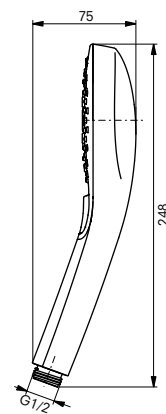

Ручной душ
110 мм, трёхрежимный

Технологии

Ш × В × Г: 110 × 75 × 248 мм
Материал: Пластик
Цвет: Хром
Артикул: TBW02015E1

УНИТАЗЫ
И WASHLET™

РАКОВИНЫ

БИДЕ

ПИССУАРЫ

ДУШИ