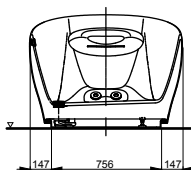

ВАННЫ

Ванна ZERO DIMENSION отдельностоящая

Технологии

Ш × В × Г: 2 200 × 1 050 × 785 мм
Материал: Композитный материал Galaline
Цвет: Белый
Артикул: PJYD2200PWEE#GW

Ванна отдельностоящая NEOREST с декоративной окантовкой, с ручками