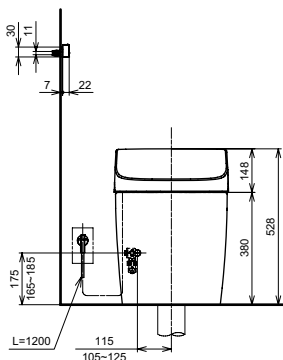

NEOREST EW 2.0
с пультом
дистанционного управления

Технологии

Ш × В × Г: 423 × 675 × 119 мм
Цвет: Белый
Артикул: TCF994RWG#NW1

► необходимые комплектующие:
унитаз CW994P#NW1

NEOREST AH

с пультом
дистанционного управления