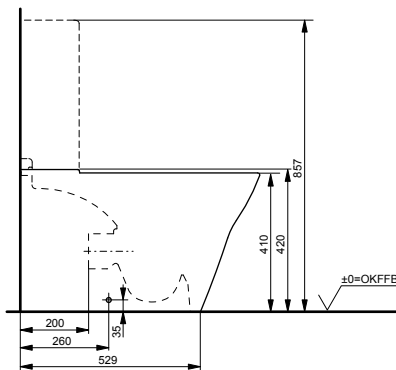

Напольный унитаз МН

Технологии

Ш × В × Г: 392 × 704 × 410 мм

Материал: Керамика

Цвет: Белый

Артикул: CW161Y#XW

- возможна комбинация с сиденьями VC10047NN, TC514F или WASHLET™ 4732, WASHLET™ GL 2.0, WASHLET™ EK 2.0
- необходимые комплектующие: смывной бачок SW10044G1#W

Подвесной унитаз SP