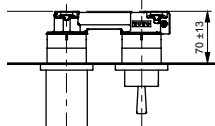

Смеситель для раковины
серия ZL,
встраиваемый в стену

Технологии

Ш × В × Г: 170 × 252 × 103 мм
Материал: Латунь
Цвет: Хром
Артикул: TLP02310R

Смеситель для ванны
серия ZL,
на 4 отверстия