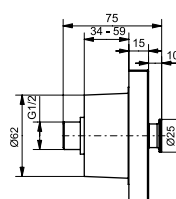

Форсунка Gyrostream
скрытый монтаж

Технологии

Ш × В × Г: 100 × 75 × 100 мм
Материал: Латунь
Цвет: Хром
Артикул: DBX116-1C