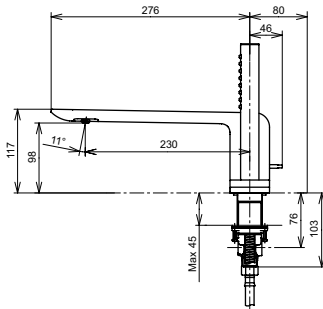

Смеситель для ванны
серия ZL,
на 4 отверстия

Технологии

Ш × В × Г: 295 × 322 × 208 мм
Материал: Латунь
Цвет: Хром
Артикул: TBP02202R

Смеситель для ванны
серия ZL,
отдельностоящий

Технологии

Ш × В × Г: 141 × 375 × 949 мм
Материал: Латунь
Цвет: Хром
Артикул: TBP02303R