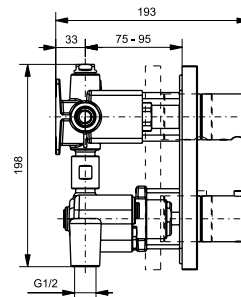

Смеситель для душа на два выхода, скрытый монтаж

Технологии

Ш × В × Г: 150 × 190 × 200 мм
Материал: Латунь
Цвет: Хром
Артикул: DB421RVE

УНИТАЗЫ
И WASHLET™

РАКОВИНЫ

БИДЕ

ПИССУАРЫ

ДУШИ

ВАННЫ

АВТОМАТИЧЕСКИЕ
СМЕСИТЕЛИ

СМЕСИТЕЛИ

СУШИЛКИ
ДЛЯ РУК

ТЕХНИЧЕСКИЕ
ДААННЫЕ