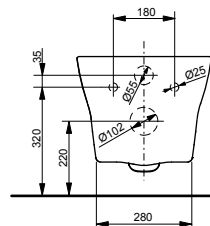

Подвесной унитаз MH

Технологии

Ш × В × Г: 394 × 530 × 339 мм

Материал: Керамика

Цвет: Белый

Артикул: CW162Y#XW

- возможна комбинация с сиденьями VC10047NN, TC514F или WASHLET™ 4732, WASHLET™ GL 2.0, WASHLET™ EK 2.0