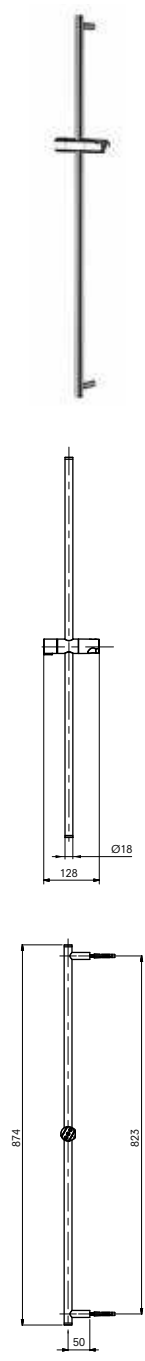

Штанга для душа с держателем

Ш × В × Г: 84 × 156 × 874 мм, Ø 18
Материал: Латунь
Цвет: Хром
Артикул: VHC600