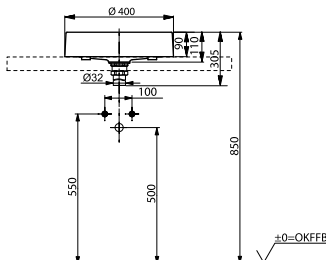

±0=OKFFB

Раковина полуистраиваемая LUMINIST
прямоугольная, без отверстия
под смеситель, без перелива