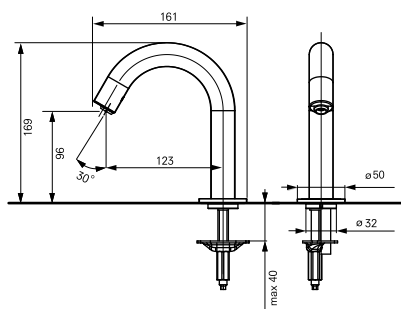

Излив смесителя автоматического
4 л/мин

Технологии

Ш × В × Г: 50 × 161 × 169 мм
Материал: Латунь
Цвет: Хром
Артикул: DLE110ANE4

► требуемые комплектующие:
блок управления DLE124DHE4