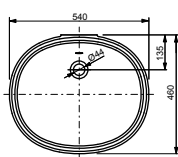

Технологии

Ш × В × Г: 530 × 450 × 177 мм

Материал: Керамика

Цвет: Белый

Артикул: LW763Y#XW

РАКОВИНЫ, ВСТРАИВАЕМЫЕ СНИЗУ

Раковина, встраиваемая снизу
540 мм, без отверстия под смеситель,
с переливом

Технологии