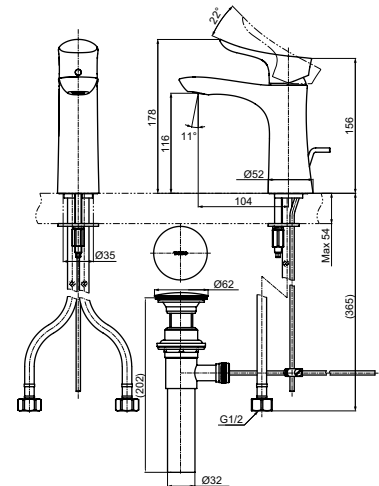

Технологии

Ш × В × Г: 48 × 161 × 149 мм
Материал: Латунь
Цвет: Хром
Артикул: TRG04301R

Технологии

Ш × В × Г: 262 × 272 × 226 мм
Материал: Латунь
Цвет: Хром
Артикул: TBG04202R

Технологии

Ш × В × Г: 52 × 155 × 178 мм
Материал: Латунь
Цвет: Хром
Артикул: TLG01301R