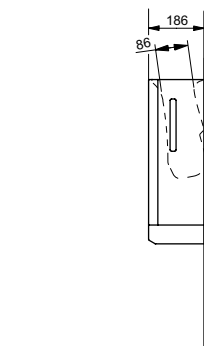

СУШИЛКИ ДЛЯ РУК

Сушилка для рук
открытый монтаж

Рекомендованная
высота монтажа
Мужчины: 950
Женщины: 925

±0=OKFFB

Технологии

Ш × В × Г: 300 × 186 × 550 мм
Цвет: Белый
Артикул: TYC424W