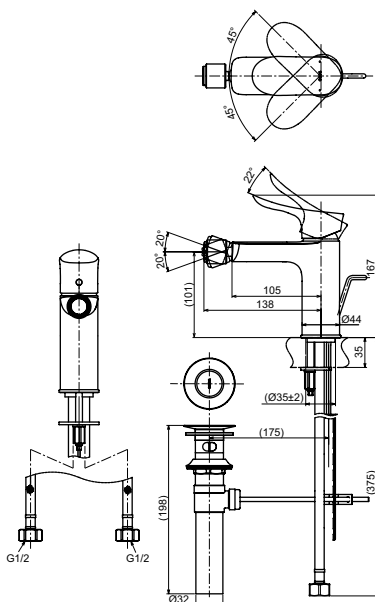

Технологии

Ш × В × Г: 52 × 175 × 239 мм
Материал: Латунь
Цвет: Хром
Артикул: TLG01304R

Смеситель для биде
серия GO,
с донным клапаном

Технологии

Ш × В × Г: 48 × 162 × 167 мм
Материал: Латунь
Цвет: Хром
Артикул: TRG01301R