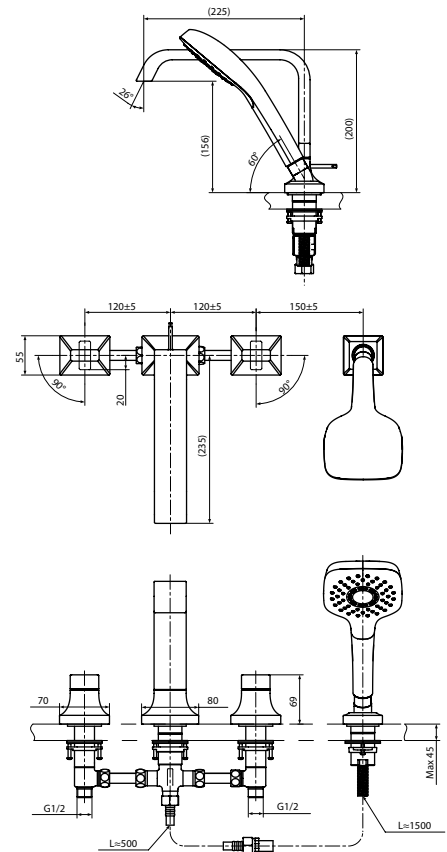

Смеситель для ванны
серия GC,
на 4 отверстия

Технологии

Ш × В × Г: 460 × 258 × 226 мм
Материал: Латунь
Цвет: Хром
Артикул: TBG08202R