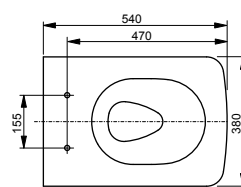

Подвесной унитаз SP

Технологии

Ш × В × Г: 380 × 540 × 335 мм

Материал: Керамика

Цвет: Белый

Артикул: CW532Y

- необходимые комплектующие: сиденье с крышкой TC512F

УНИТАЗЫ И WASHLET™

РАКОВИНЫ

БИДЕ

ПИССУАРЫ

ДУШИ

ВАННЫ

АВТОМАТИЧЕСКИЕ СМЕСИТЕЛИ

СМЕСИТЕЛИ

СУШИЛКИ ДЛЯ РУК

ТЕХНИЧЕСКИЕ ДАННЫЕ