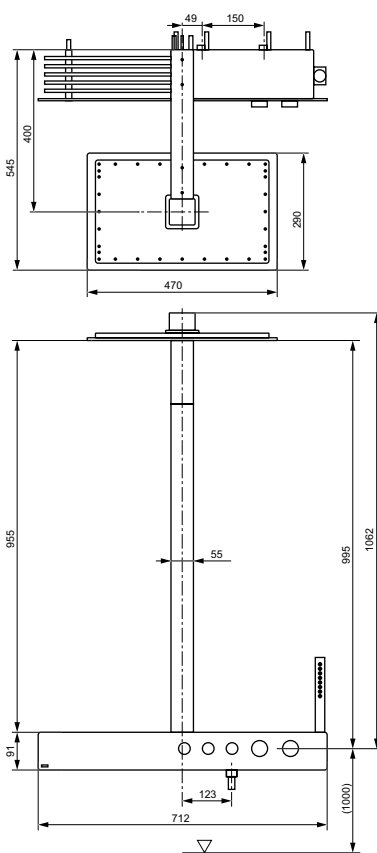

ДУШИ

Душевая стойка

1,1 м, с термостатическим смесителем, с полочкой

Технологии

Ш × В × Г: 712 × 545 × 1100 мм
Материал: Латунь, нерж. сталь
Цвет: Хром, белый
Артикул: TBW05401R