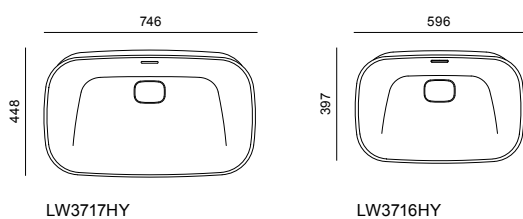

Полувстраиваемые раковины NEOREST

Раковины NEOREST имеют гладкий, обтекаемый дизайн и скрытые сливные отверстия, чтобы поверхность выглядела гладкой и непрерывной. Перелив данной модели имеет элегантную хромированную крышку.