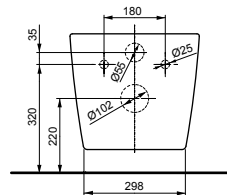

Подвесной унитаз NC

Технологии

Ш × В × Г: 380 × 530 × 340 мм

Материал: Керамика

Цвет: Белый

Артикул: CW762Y

► возможна комбинация с сиденьями VC100N,
TC514F или WASHLET™ 4732, WASHLET™ GL 2.0,
WASHLET™ EK 2.0