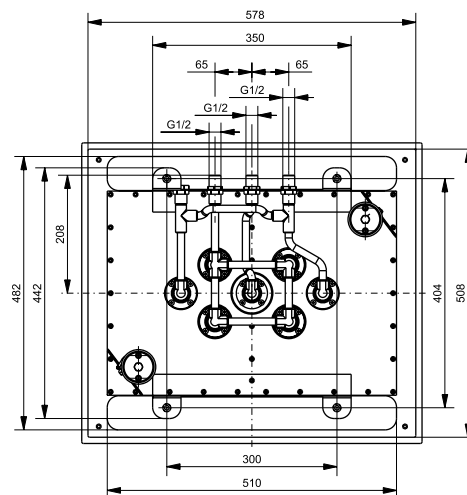

Верхний душ

600 × 530 мм, три вида струй

Технологии

Ш × В × Г: 600 × 80 × 530 мм
Материал: Латунь, нерж. сталь
Цвет: Хром
Артикул: DBX117CAV1

УНИТАЗЫ
И WASHLET™

РАКОВИНЫ

БИДЕ

ПИССУАРЫ

ДУШИ

ВАННЫ

АВТОМАТИЧЕСКИЕ
СМЕСИТЕЛИ

СМЕСИТЕЛИ

СУШИЛКИ
ДЛЯ РУК

ТЕХНИЧЕСКИЕ
ДААННЫЕ