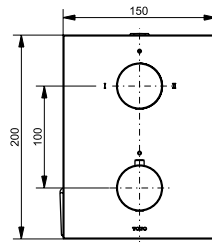

Смеситель для душа на два выхода, скрытый монтаж

Технологии

Ш × В × Г: 150 × 190 × 200 мм
Материал: Латунь
Цвет: Хром
Артикул: DB421RVE

УНИТАЗЫ
И WASHLET™

РАКОВИНЫ

БИДЕ

ПИССУАРЫ

ДУШИ

ВАННЫ

АВТОМАТИЧЕСКИЕ
СМЕСИТЕЛИ

СМЕСИТЕЛИ

СУШИЛКИ
ДЛЯ РУК

ТЕХНИЧЕСКИЕ
ДААННЫЕ