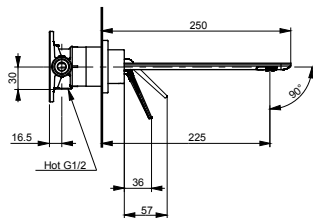

Смеситель для раковины
серия ZL,
встраиваемый в стену

Технологии

Ш × В × Г: 170 × 252 × 103 мм
Материал: Латунь
Цвет: Хром
Артикул: TLP02310R

Смеситель для ванны
серия ZL,
на 4 отверстия