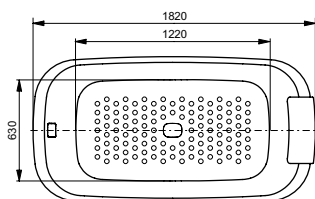

Ванна отдельностоящая NEOREST
без декоративной окантовки, без ручек

Ш × В × Г: 1800 × 950 × 600 мм

Материал: Композитный материал Galaline

Цвет: Белый

Артикул: PJY1886PWNE#GW

► со съёмным подголовником (белый)