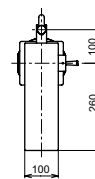

Технологии

Ш × В × Г: 141 × 375 × 949 мм
Материал: Латунь
Цвет: Хром
Артикул: TBP02303R

► необходимые комплектующие:
встраиваемое основание смесителя TBN01105R