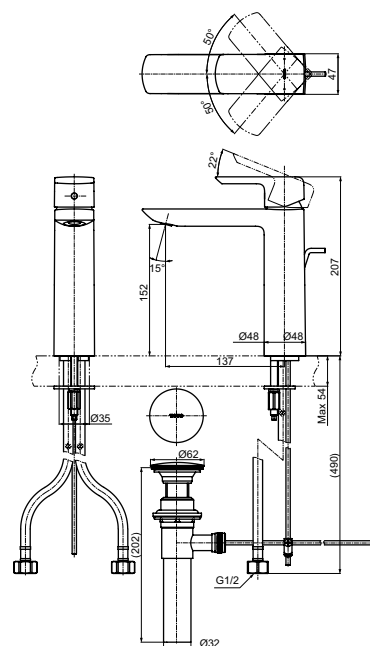

Смеситель для раковины
серия GR, средний,
с донным клапаном

Технологии

Ш × В × Г: 48 × 190 × 207 мм
Материал: Латунь
Цвет: Хром
Артикул: TLG02304R