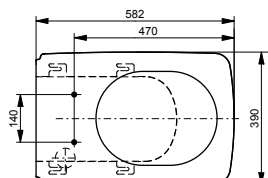

УНИТАЗЫ

Подвесной унитаз SG

Технологии

Ш × В × Г: 390 × 582 × 339 мм

Материал: Керамика

Цвет: Белый

Артикул: CW512YR

- возможна комбинация с сиденьем TC501CVK или WASHLET™ SG 2.0
- необходимые комплектующие: металлическая панель 7EE0007 или пластиковая панель 9AE0017