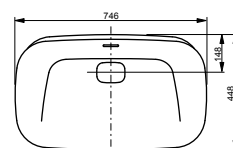

Технологии

Ш × В × Г: 596 × 397 × 173 мм
Материал: Керамика
Цвет: Белый
Артикул: LW3716HY#XW

Раковина полувстраиваемая
750 мм, без отверстия под смеситель,
с переливом