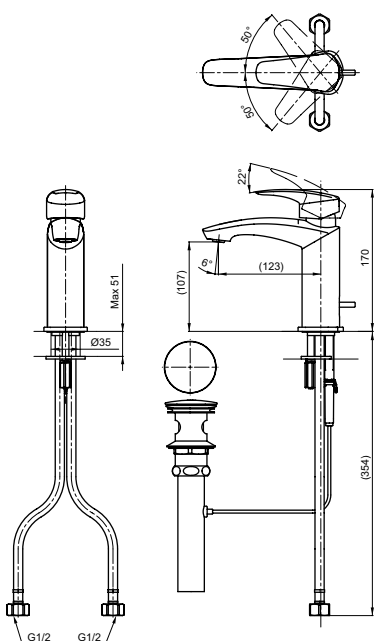

Смеситель для раковины
серия GM, низкий,
с донным клапаном

Технологии

Ш × В × Г: 54 × 163 × 170 мм
Материал: Латунь
Цвет: Хром
Артикул: TLG09301R

Смеситель для раковины
серия GM, средний,
с донным клапаном