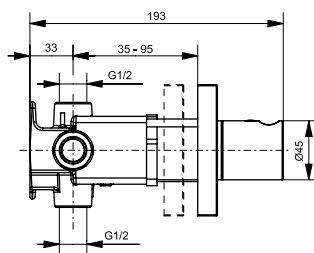

Переключатель трёхпозиционный
скрытый монтаж

Ш × В × Г: 100 × 193 × 100 мм
Материал: Латунь
Цвет: Хром
Артикул: DB351RVE