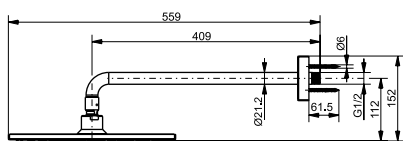

Верхний душ
300 × 300 мм

Технологии

Ш × В × Г: 300 × 559 × 152 мм
Материал: Латунь
Цвет: Хром
Артикул: DBX114CAMRVE