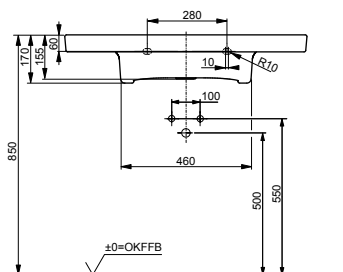

Раковина подвесная

850 мм, с отверстием под смеситель,
с переливом

Технологии

Ш × В × Г: 654 × 483 × 160 мм

Материал: Керамика

Цвет: Белый

Артикул: LW136Y

► комбинация с полупьедесталом LW136HFY#W

Технологии

Ш × В × Г: 854 × 483 × 170 мм

Материал: Керамика

Цвет: Белый

Артикул: LW137Y#XW

► комбинация с полупьедесталом LW136HFY#W