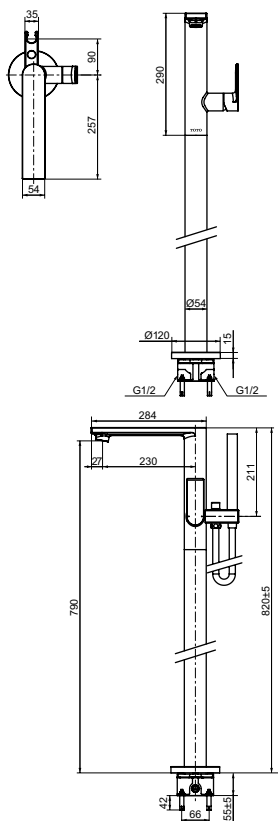

Смеситель для ванны
отдельностоящий

Ш × В × Г: 54 × 257 × 820 мм

Материал: Латунь

Цвет: Хром

Артикул: DM359CF

УНИТАЗЫ
И WASHLET™

РАКОВИНЫ

БИДЕ

ПИССУАРЫ

ДУШИ

ВАННЫ

АВТОМАТИЧЕСКИЕ
СМЕСИТЕЛИ

СМЕСИТЕЛИ

СУШИЛКИ
ДЛЯ РУК

ТЕХНИЧЕСКИЕ
ДААННЫЕ