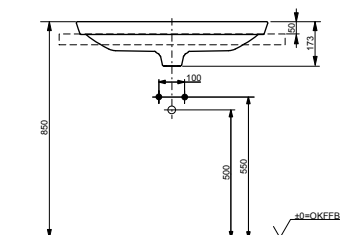

Технологии

Ш × В × Г: 596 × 397 × 173 мм
Материал: Керамика
Цвет: Белый
Артикул: LW3716HY#XW

Раковина полувстраиваемая
750 мм, без отверстия под смеситель,
с переливом