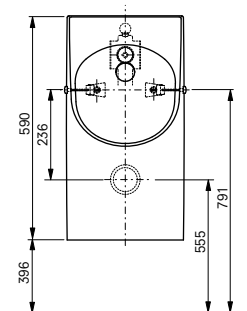

Технологии

Ш × В × Г: 306 × 400 × 590 мм

Материал: Керамика

Цвет: Белый

Артикул: UWN926EBS#XW

► крепеж в комплекте

ДУШИ

Душевая стойка