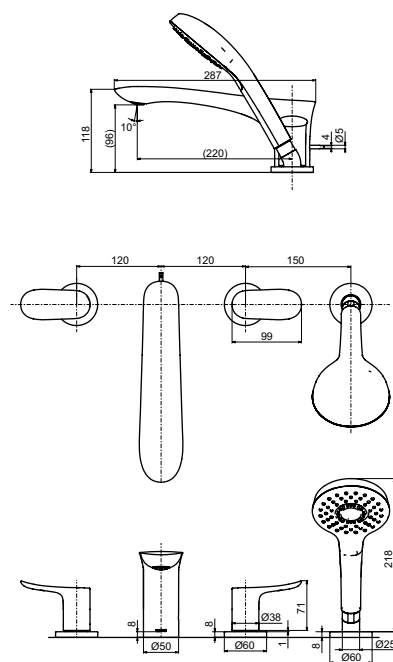

Технологии

Ш × В × Г: 262 × 287 × 226 мм
Материал: Латунь
Цвет: Хром
Артикул: TBG01202R

УНИТАЗЫ
И WASHLET™

РАКОВИНЫ

БИДЕ

ПИССУАРЫ

ДУШИ

ВАННЫ

АВТОМАТИЧЕСКИЕ
СМЕСИТЕЛИ

СМЕСИТЕЛИ

СУШИЛКИ
ДЛЯ РУК

ТЕХНИЧЕСКИЕ
ДААННЫЕ