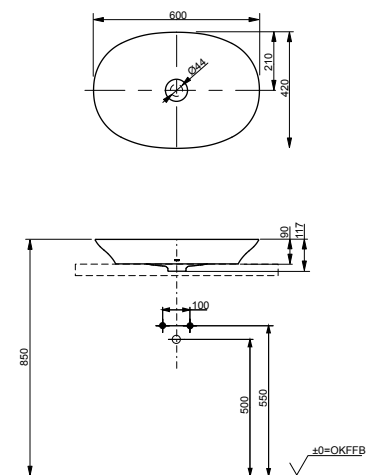

Раковина полуистраиваемая
600 мм, без отверстия под смеситель,
без перелива

Технологии

Ш × В × Г: 600 × 420 × 117 мм
Материал: Керамика (LINEARCERAM)
Цвет: Белый
Артикул: L4706E#XW

Раковина полуистраиваемая
600 мм, без отверстия под смеситель,
с переливом