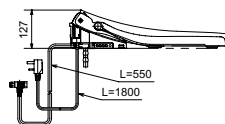

WASHLET™ 4732
с пультом
дистанционного управления

Технологии

Ш × В × Г: 520 × 390 × 127 мм
Цвет: Белый
Артикул: TCF4732G#NW1

- возможна комбинация со всеми унитазами
серий МН и NC

WASHLET™ GL 2.0
с пультом
дистанционного управления