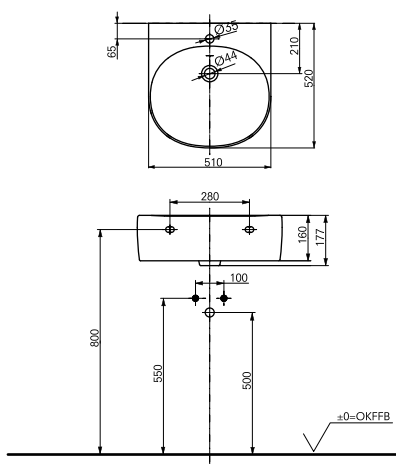

РАКОВИНЫ ПОДВЕСНЫЕ

Раковина подвесная
510 мм, с отверстием под смеситель,
с переливом

Технологии

Ш × В × Г: 510 × 520 × 177 мм
Материал: Керамика
Цвет: Белый
Артикул: L766CE#XW

Раковина подвесная
510 мм, с отверстием под смеситель,
с переливом