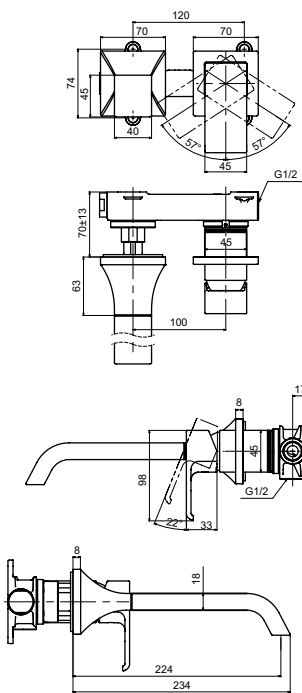

Смеситель для раковины
серия GC,
встраиваемый в стену

Технологии

Ш × В × Г: 168 × 234 × 74 мм
Материал: Латунь
Цвет: Хром
Артикул: TLG08308R