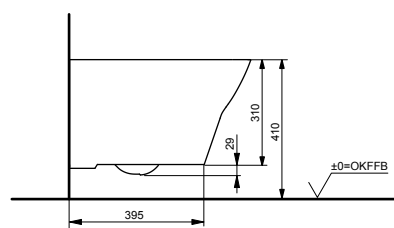

Подвесной унитаз MH

Технологии

Ш × В × Г: 394 × 530 × 339 мм

Материал: Керамика

Цвет: Белый

Артикул: CW162Y#XW

- возможна комбинация с сиденьями VC10047NN, TC514F или WASHLET™ 4732, WASHLET™ GL 2.0, WASHLET™ EK 2.0