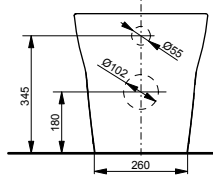

Приставной унитаз МН

Технологии

Ш × В × Г: 390 × 624 × 410 мм

Материал: Керамика

Цвет: Белый

Артикул: CW163Y#XW

- возможна комбинация с сиденьями VC10047NN, TC514F или WASHLET™ 4732, WASHLET™ GL 2.0, WASHLET™ EK 2.0