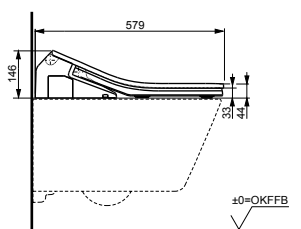

WASHLET™ SX
с пультом
дистанционного управления