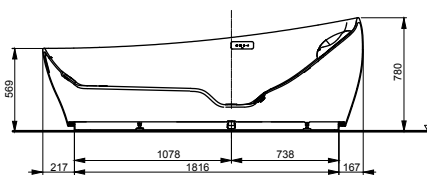

ВАННЫ

Ванна ZERO DIMENSION отдельностоящая

Технологии

Ш × В × Г: 2 200 × 1 050 × 785 мм
Материал: Композитный материал Galaline
Цвет: Белый
Артикул: PJYD2200PWEE#GW

Ванна отдельностоящая NEOREST с декоративной окантовкой, с ручками