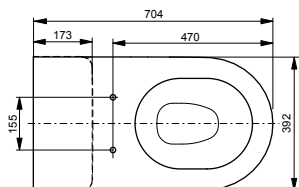

Напольный унитаз МН

Технологии

Ш × В × Г: 392 × 704 × 410 мм

Материал: Керамика

Цвет: Белый

Артикул: CW161Y#XW

- возможна комбинация с сиденьями VC10047NN, TC514F или WASHLET™ 4732, WASHLET™ GL 2.0, WASHLET™ EK 2.0
- необходимые комплектующие: смывной бачок SW10044G1#W