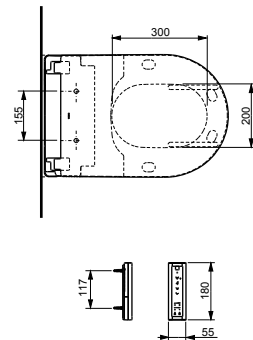

WASHLET™ RX

с пультом
дистанционного управления

Технологии

Ш × В × Г: 386 × 579 × 146 мм
Цвет: Белый
Артикул: TCF794CG#NW1

► необходимые комплектующие:
унитаз CW542EY,
комплект для подключения WASHLET:
SHXCK94 (для инсталляции Geberit)
SHXCK99 и 9880052 (для инсталляции TECE)

УНИТАЗЫ
И WASHLET™

РАКОВИНЫ

БИДЕ

ПИССУАРЫ

ДУШИ

ВАННЫ

АВТОМАТИЧЕСКИЕ
СМЕСИТЕЛИ

СМЕСИТЕЛИ

СУШИЛКИ
ДЛЯ РУК

ТЕХНИЧЕСКИЕ
ДААННЫЕ