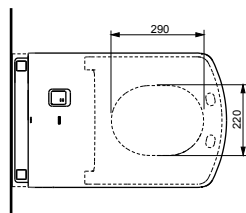

NEOREST
washLÉT® +
washLÉT®

NEOREST AC 2.0
с пультом
дистанционного управления