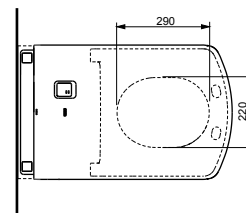

NEOREST EW 2.0
с пультом
дистанционного управления

Технологии

Ш × В × Г: 423 × 675 × 119 мм
Цвет: Белый
Артикул: TCF994RWG#NW1

► необходимые комплектующие:
унитаз CW994P#NW1

NEOREST AH

с пультом
дистанционного управления