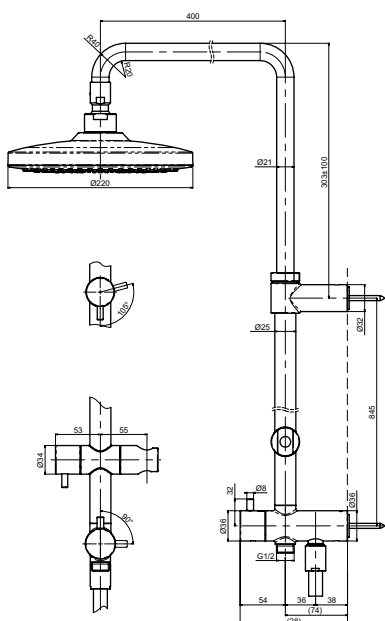

Форсунка Gyrostream
скрытый монтаж

Технологии

Ш × В × Г: 100 × 75 × 100 мм
Материал: Латунь
Цвет: Хром
Артикул: DBX116-1C

Душевая стойка
1,2 м, без смесителя

Технологии

Ш × В × Г: 220 × 584 × 1190 мм
Материал: Латунь
Цвет: Хром
Артикул: TBW01002R