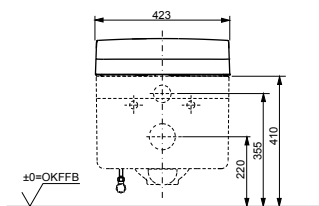

NEOREST
washLÉT® +
washLÉT®

NEOREST AC 2.0
с пультом
дистанционного управления