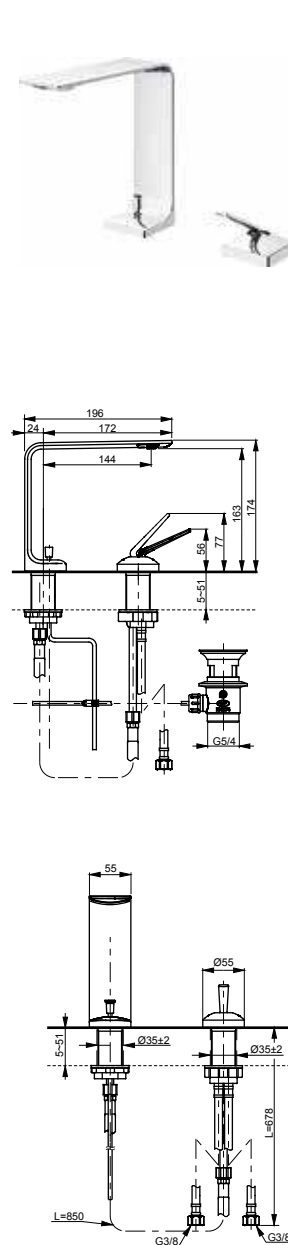

Смеситель для раковины
серия ZL, средний,
с донным клапаном

Технологии

Ш × В × Г: 55 × 196 × 174 мм
Материал: Латунь
Цвет: Хром
Артикул: TLP02304R

УНИТАЗЫ
И WASHLET™

РАКОВИНЫ

БИДЕ

ПИССУАРЫ

ДУШИ

ВАННЫ

АВТОМАТИЧЕСКИЕ
СМЕСИТЕЛИ

СМЕСИТЕЛИ

СУШИЛКИ
ДЛЯ РУК

ТЕХНИЧЕСКИЕ
ДААННЫЕ