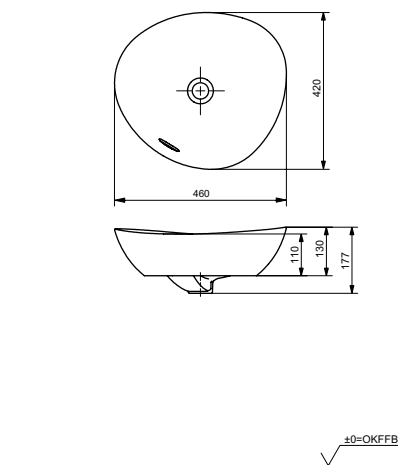

Технологии

Ш × В × Г: 460 × 420 × 177 мм
Материал: Керамика (LINEARCERAM)
Цвет: Белый матовый (CLEANMATTE)
Артикул: L4704MTE#CMW

► необходимые комплектующие:
донный клапан VM5D417MT#CMW
или VM5D419MT#CMW

УНИТАЗЫ
И WASHLET™

РАКОВИНЫ

БИДЕ

ПИССУАРЫ

ДУШИ

ВАННЫ

АВТОМАТИЧЕСКИЕ
СМЕСИТЕЛИ

СМЕСИТЕЛИ

СУШИЛКИ
ДЛЯ РУК

ТЕХНИЧЕСКИЕ
ДААННЫЕ