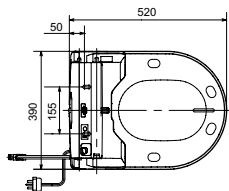

WASHLET™ 4732
с пультом
дистанционного управления

Технологии

Ш × В × Г: 520 × 390 × 127 мм
Цвет: Белый
Артикул: TCF4732G#NW1

- возможна комбинация со всеми унитазами
серий МН и NC

WASHLET™ GL 2.0
с пультом
дистанционного управления