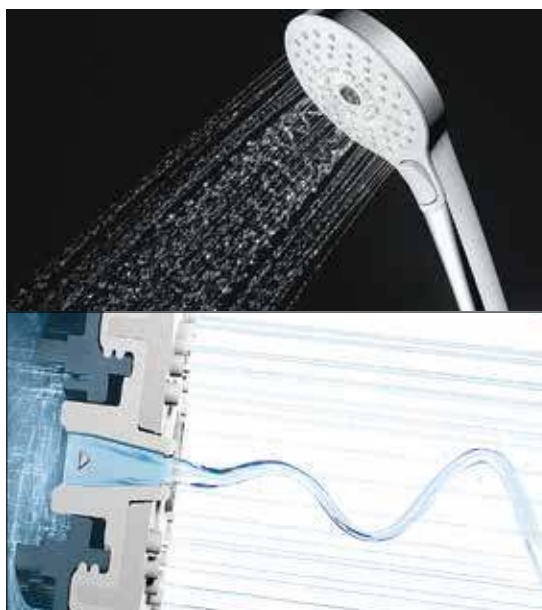

COMFORT WAVE