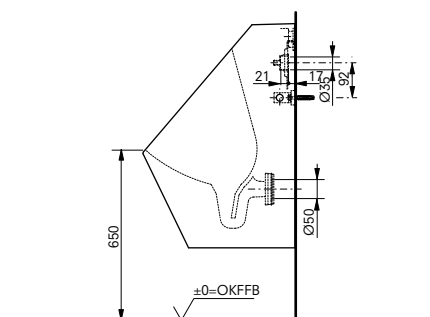

Технологии

Ш × В × Г: 306 × 400 × 590 мм

Материал: Керамика

Цвет: Белый

Артикул: UWN926EBS#XW

► крепеж в комплекте

ДУШИ

Душевая стойка