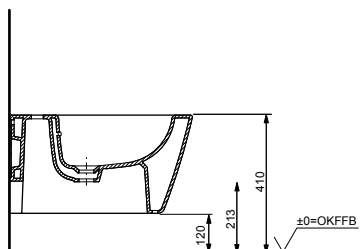

БИДЕ

Биде подвесное RP
с отверстием под смеситель,
с переливом

Технологии

Ш × В × Г: 380 × 540 × 290 мм
Материал: Керамика
Цвет: Белый
Артикул: B552E#XW