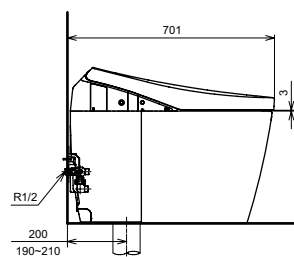

NEOREST EW 2.0
с пультом
дистанционного управления

Технологии

Ш × В × Г: 423 × 675 × 119 мм
Цвет: Белый
Артикул: TCF994RWG#NW1

► необходимые комплектующие:
унитаз CW994P#NW1

NEOREST AH

с пультом
дистанционного управления