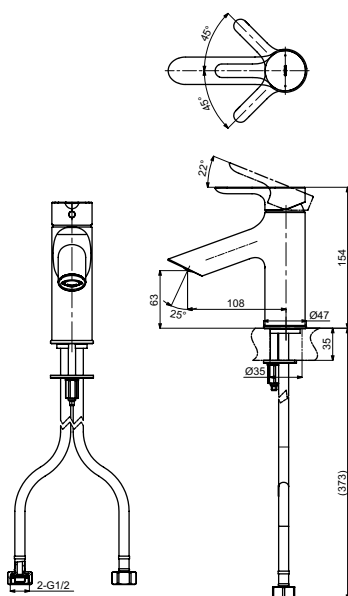

**Смеситель для раковины
низкий, с донным клапаном**