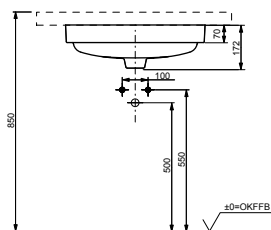

Технологии

Ш × В × Г: 530 × 450 × 177 мм

Материал: Керамика

Цвет: Белый

Артикул: LW763Y#XW

РАКОВИНЫ, ВСТРАИВАЕМЫЕ СНИЗУ

Раковина, встраиваемая снизу
540 мм, без отверстия под смеситель,
с переливом

Технологии