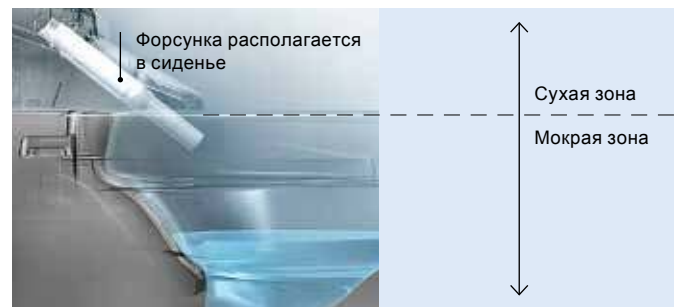

Всегда в чистоте

Изготовленная из высококачественного, устойчивого к грязи пластика, автоматически очищаемая антибактериальной водой EWATER+ после каждого использования, форсунка чрезвычайно устойчива к грязи и отложениям. Более того, форсунка располагается в сиденье, а не в чаше унитаза, поэтому грязь и бактерии с меньшей вероятностью доберутся до нее. Несмотря на то, что форсунка самоочищается, Вы легко сможете протереть ее для поддержания безупречной чистоты.