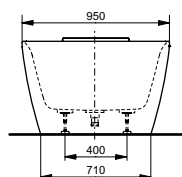

Ванна отдельностоящая NEOREST
без декоративной окантовки, без ручек

Ш × В × Г: 1800 × 950 × 600 мм

Материал: Композитный материал Galaline

Цвет: Белый

Артикул: PJY1886PWNE#GW

► со съёмным подголовником (белый)