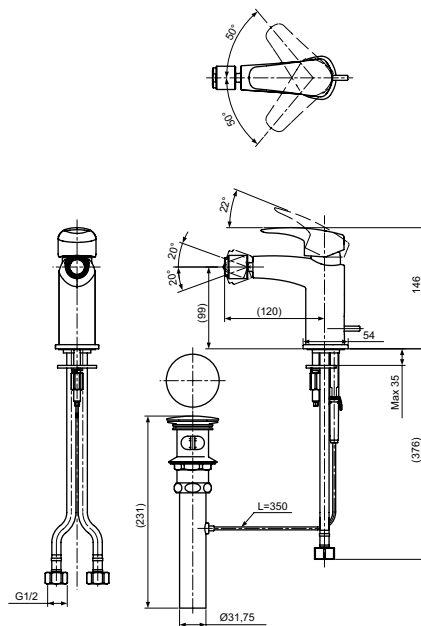

Смеситель для биде
серия GM,
с донным клапаном

Технологии

Ш × В × Г: 54 × 147 × 146 мм
Материал: Латунь
Цвет: Хром
Артикул: TRG09301R