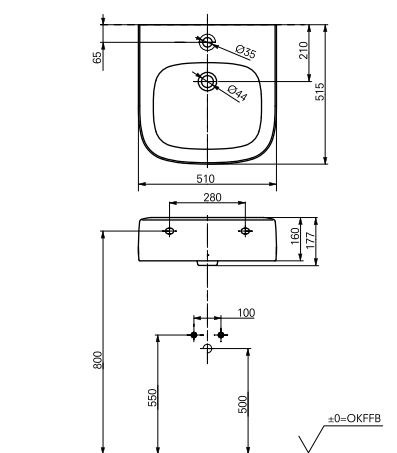

Технологии

Ш × В × Г: 510 × 515 × 177 мм
Материал: Керамика
Цвет: Белый
Артикул: L767CE#XW