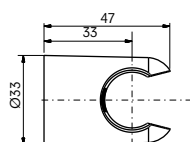

Держатель для душа

Ш × В × Г: 33 × 47 × 33 мм
Материал: Пластик
Цвет: Хром
Артикул: VHC550