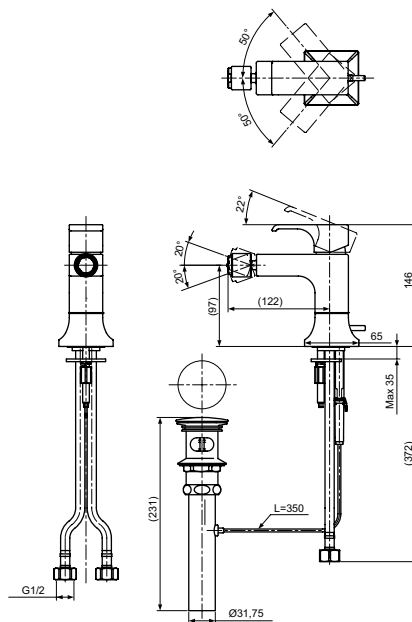

Смеситель для биде
серия GC,
с донным клапаном

Технологии

Ш × В × Г: 65 × 155 × 146 мм
Материал: Латунь
Цвет: Хром
Артикул: TRG08301R