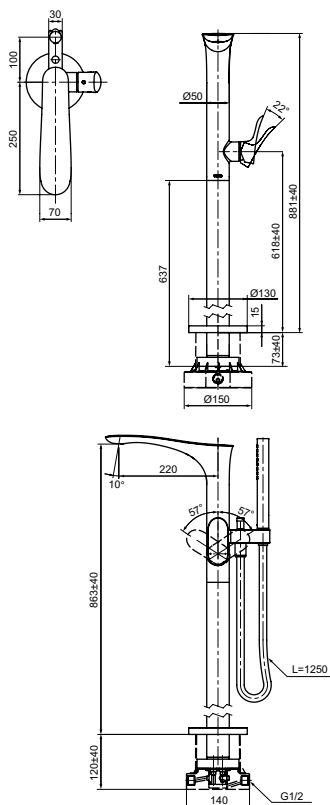

Смеситель для ванны
серия GO,
отдельностоящий

Технологии

Ш × В × Г: 163 × 366 × 881 мм
Материал: Латунь
Цвет: Хром
Артикул: TBG01306R

► необходимые комплектующие:
встраиваемое основание смесителя TBN01105R