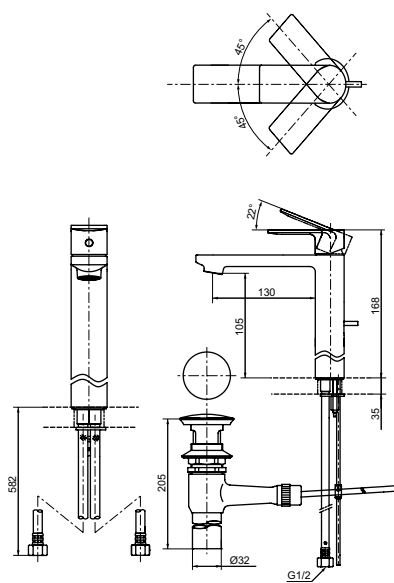

**Смеситель для раковины
низкий, с донным клапаном**