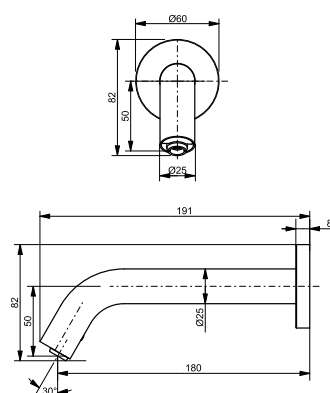

Технологии

Ш × В × Г: 60 × 194 × 84 мм
Материал: Латунь
Цвет: Хром
Артикул: DLE105ANE4

► требуемые комплектующие:
блок управления DLE124DHE4