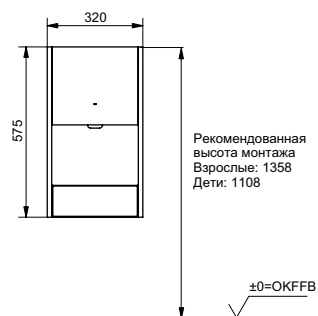

±0=OKFFB

Технологии

Ш × В × Г: 245 × 154 × 470 мм
Цвет: Белый
Артикул: TYC324W

Сушилка для рук встроенный монтаж

Технологии

Ш × В × Г: 320 × 164 × 575 мм

Цвет: Серебристый

Артикул: ТУС604