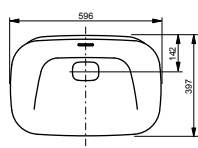

Раковина полувстраиваемая
600 мм, без отверстия под смеситель,
с переливом