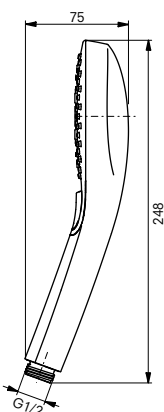

Ручной душ
110 мм, трёхрежимный

Технологии

Ш × В × Г: 110 × 75 × 248 мм
Материал: Пластик
Цвет: Хром
Артикул: TBW01011E1