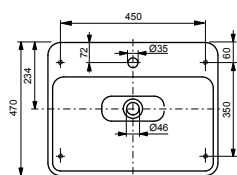

Раковина полуистраиваемая
600 мм, с отверстием под смеситель,
без перелива