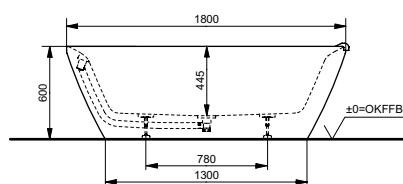

Ванна отдельностоящая NEOREST
без декоративной окантовки, без ручек

Ш × В × Г: 1800 × 950 × 600 мм

Материал: Композитный материал Galaline

Цвет: Белый

Артикул: PJY1886PWNE#GW

► со съёмным подголовником (белый)