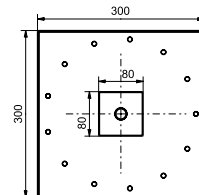

Верхний душ
300 × 300 мм

Технологии

Ш × В × Г: 300 × 300 × 185 мм
Материал: Латунь
Цвет: Хром
Артикул: DBX113-1CAMRVE

Технологии

Ш × В × Г: 300 × 559 × 152 мм
Материал: Латунь
Цвет: Хром
Артикул: DBX113CAMRVE

Технологии

Ш × В × Г: 300 × 300 × 185 мм
Материал: Латунь
Цвет: Хром
Артикул: DBX114-1CAMRVE