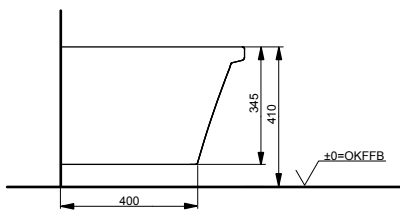

Подвесной унитаз CF

Технологии

Ш × В × Г: 355 × 540 × 345 мм

Материал: Керамика

Цвет: Белый

Артикул: CW132Y#NW1

► необходимые комплектующие:
сиденье с крышкой VC130

УНИТАЗЫ
И WASHLET™

РАКОВИНЫ

БИДЕ

ПИССУАРЫ

ДУШИ

ВАННЫ

АВТОМАТИЧЕСКИЕ
СМЕСИТЕЛИ

СМЕСИТЕЛИ

СУШИЛКИ
ДЛЯ РУК

ТЕХНИЧЕСКИЕ
ДААННЫЕ