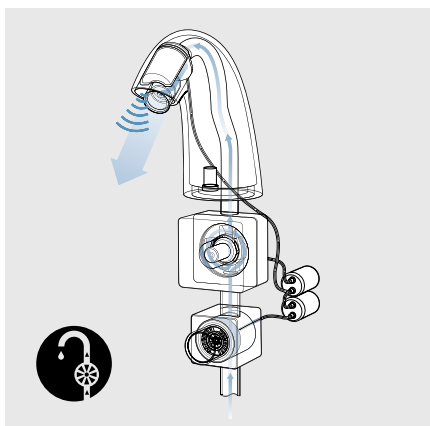

Все хотят, чтобы места общественного пользования были максимально чистыми. Бесконтактные смесители гарантируют гигиену, а также экономят воду, используя ее только при необходимости.

Смеситель SELFPOWER

Сенсорный смеситель с собственным источником энергии. Сенсорные автоматические смесители с технологией SELFPOWER имеют свои крошечные интегрированные «гидроэлектростанции», которые получают энергию от потока воды, которая необходима для питания сенсора и элементов блока управления. Таким образом, внешний источник питания не требуется. Эти смесители имеют две технологии. Микросенсор технологии TOUCH-FREE — один из самых маленьких в мире — расположен возле места выхода воды из излива и очень точно управляет ее потоком. Технология SELFPOWER генерирует энергию, необходимую для работы смесителя.