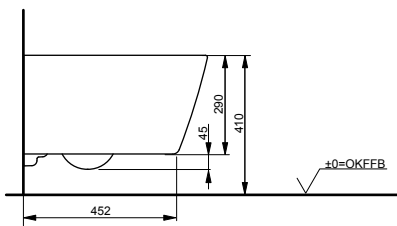

Подвесной унитаз RP

Технологии

Ш × В × Г: 380 × 540 × 335 мм

Материал: Керамика

Цвет: Белый

Артикул: CW552Y

► необходимые комплектующие:
сиденье с крышкой TC513F