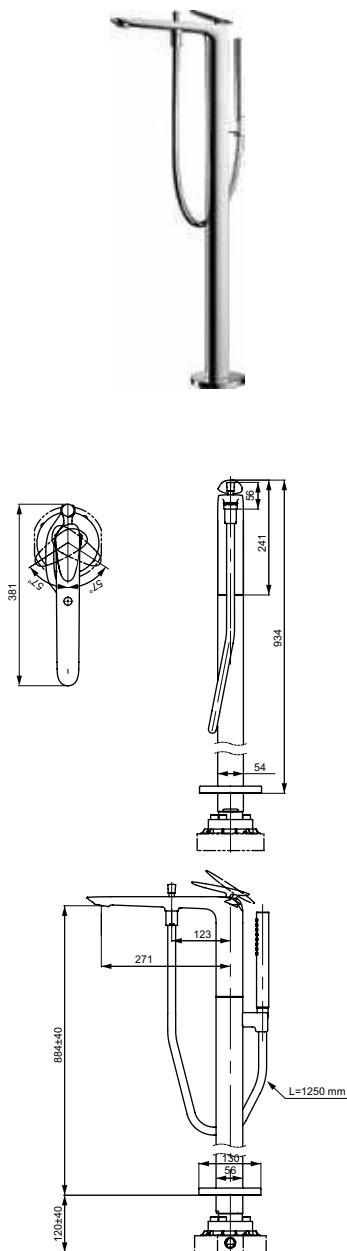

Смеситель для ванны
серия ZA,
отдельностоящий

Технологии

Ш × В × Г: 141 × 381 × 934 мм
Материал: Латунь
Цвет: Хром
Артикул: TBP03301R

► необходимые комплектующие:
встраиваемое основание смесителя TBN01105R