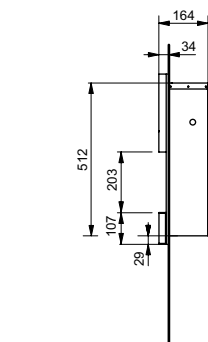

±0=OKFFB

Технологии

Ш × В × Г: 245 × 154 × 470 мм
Цвет: Белый
Артикул: TYC324W

Сушилка для рук встроенный монтаж

Технологии

Ш × В × Г: 320 × 164 × 575 мм

Цвет: Серебристый

Артикул: ТУС604