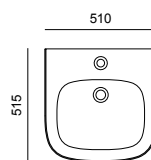

L767CE

УНИТАЗЫ
И WASHLET™

РАКОВИНЫ

БИДЕ

ПИССУАРЫ

ДУШИ

ВАННЫ

АВТОМАТИЧЕСКИЕ
СМЕСИТЕЛИ

СМЕСИТЕЛИ

СУШИЛКИ
ДЛЯ РУК

ТЕХНИЧЕСКИЕ
ДААННЫЕ