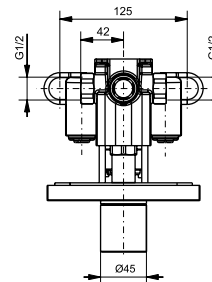

Смеситель для душа на два выхода, скрытый монтаж

Технологии

Ш × В × Г: 150 × 190 × 200 мм
Материал: Латунь
Цвет: Хром
Артикул: DB421RVE

УНИТАЗЫ
И WASHLET™

РАКОВИНЫ

БИДЕ

ПИССУАРЫ

ДУШИ

ВАННЫ

АВТОМАТИЧЕСКИЕ
СМЕСИТЕЛИ

СМЕСИТЕЛИ

СУШИЛКИ
ДЛЯ РУК

ТЕХНИЧЕСКИЕ
ДААННЫЕ