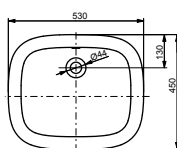

Технологии

Ш × В × Г: 854 × 483 × 170 мм

Материал: Керамика

Цвет: Белый

Артикул: LW137Y#XW

► комбинация с полупьедесталом LW136HFY#W

РАКОВИНЫ, ВСТРАИВАЕМЫЕ СВЕРХУ

Раковина, встраиваемая сверху
530 мм, без отверстия под смеситель,
с переливом