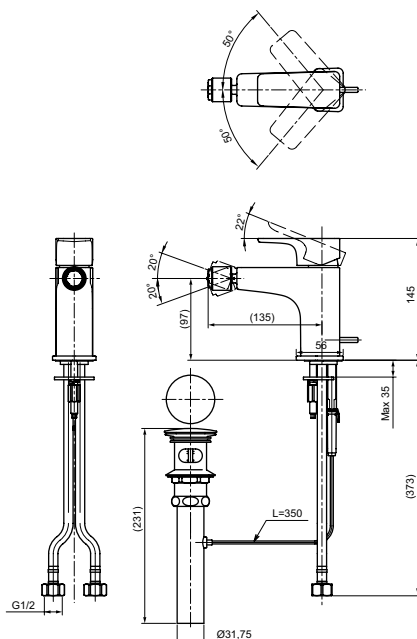

Смеситель для биде
серия GE,
с донным клапаном

Технологии

Ш × В × Г: 56 × 163 × 145 мм
Материал: Латунь
Цвет: Хром
Артикул: TRG07301R