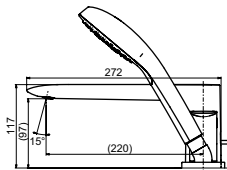

Смеситель для ванны
серия GA,
на 4 отверстия