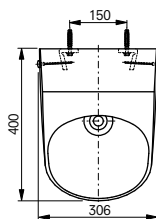

Технологии

Ш × В × Г: 306 × 400 × 590 мм

Материал: Керамика

Цвет: Белый

Артикул: UWN926EBS#XW

► крепеж в комплекте

ДУШИ

Душевая стойка