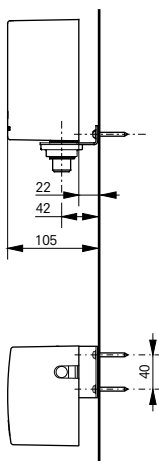

Блок управления автоматического смесителя

4 л/мин

Ш × В × Г: 117 × 105 × 178 мм

Цвет: Хром / Белый

Артикул: DLE124DHE4

- только для подключения холодной воды
- комбинация с термостатическим смесителем DLE424SMAE (для подключения горячей воды)

УНИТАЗЫ
И WASHLET™

РАКОВИНЫ

БИДЕ

ПИССУАРЫ

ДУШИ

ВАННЫ

АВТОМАТИЧЕСКИЕ
СМЕСИТЕЛИ

СМЕСИТЕЛИ

СУШИЛКИ
ДЛЯ РУК

ТЕХНИЧЕСКИЕ
ДААННЫЕ