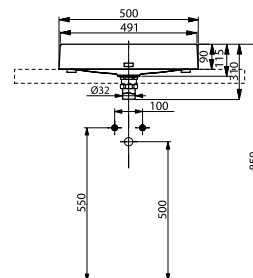

±0=OKFFB

Технологии

Ш × В × Г: 700 × 460 × 167 мм
Материал: Керамика
Цвет: Белый
Артикул: LW1617C

Технологии

Ш × В × Г: 400 × 400 × 110 мм
Материал: Гибридная эпоксидная смола (LUMINIST)
Цвет: Белый
Артикул: MRZ700BCB1

Технологии

Ш × В × Г: 500 × 320 × 115 мм
Материал: Гибридная эпоксидная смола (LUMINIST)
Цвет: Белый
Артикул: MRZ710BCB1

УНИТАЗЫ
И WASHLET™

РАКОВИНЫ

БИДЕ

ПИССУАРЫ

ДУШИ

ВАННЫ

АВТОМАТИЧЕСКИЕ
СМЕСИТЕЛИ

СМЕСИТЕЛИ

СУШИЛКИ
ДЛЯ РУК

ТЕХНИЧЕСКИЕ
ДААННЫЕ