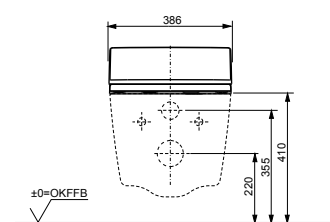

WASHLET™ RX

с пультом
дистанционного управления