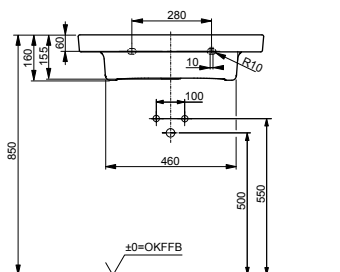

Раковина подвесная
510 мм, с отверстием под смеситель,
с переливом

Технологии

Ш × В × Г: 510 × 515 × 177 мм
Материал: Керамика
Цвет: Белый
Артикул: L767CE#XW

Раковина подвесная

650 мм, с отверстием под смеситель,
с переливом