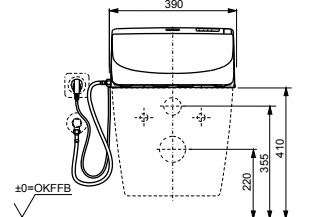

WASHLET™ 4732
с пультом
дистанционного управления

Технологии

Ш × В × Г: 520 × 390 × 127 мм
Цвет: Белый
Артикул: TCF4732G#NW1

- возможна комбинация со всеми унитазами
серий МН и NC

WASHLET™ GL 2.0
с пультом
дистанционного управления