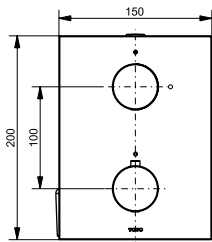

Смеситель для душа на один выход, скрытый монтаж

Технологии

Ш × В × Г: 150 × 190 × 200 мм
Материал: Латунь
Цвет: Хром
Артикул: DB420RVE