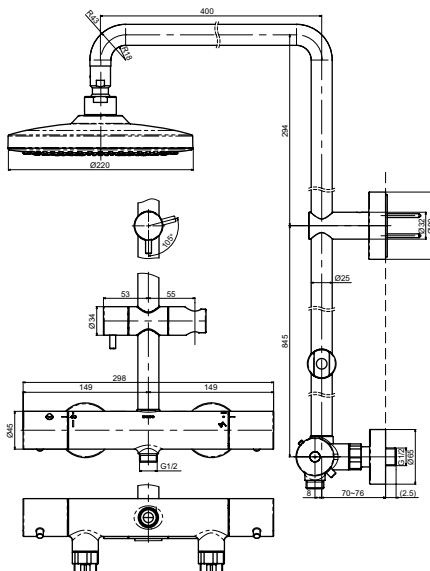

Душевая стойка
1,2 м, с термостатическим смесителем

Технологии

Ш × В × Г: 220 × 586 × 1200 мм
Материал: Латунь
Цвет: Хром
Артикул: TBW01404R