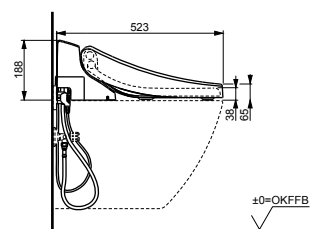

WASHLET™ 4732
с пультом
дистанционного управления

Технологии

Ш × В × Г: 520 × 390 × 127 мм
Цвет: Белый
Артикул: TCF4732G#NW1

- возможна комбинация со всеми унитазами
серий МН и NC

WASHLET™ GL 2.0
с пультом
дистанционного управления