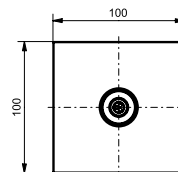

Форсунка Gyrostream
скрытый монтаж

Технологии

Ш × В × Г: 100 × 75 × 100 мм
Материал: Латунь
Цвет: Хром
Артикул: DBX116-1C