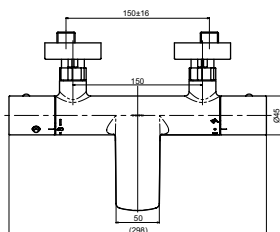

Смеситель для ванны и душа
настенный монтаж

Технологии

Ш × В × Г: 298 × 207 × 65 мм

Материал: Латунь

Цвет: Хром

Артикул: TBV01402R