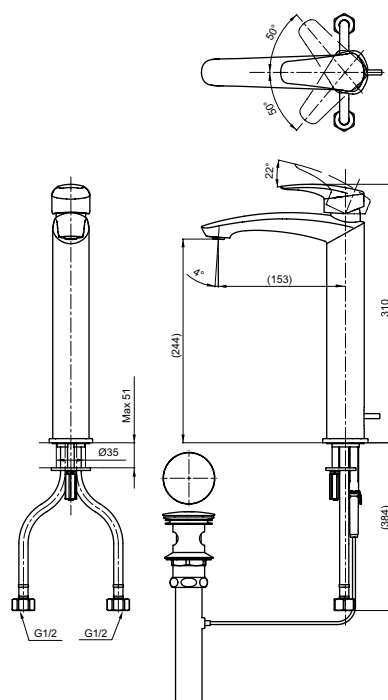

Технологии

Ш × В × Г: 54 × 193 × 310 мм
Материал: Латунь
Цвет: Хром
Артикул: TLG09305R

УНИТАЗЫ
И WASHLET™

РАКОВИНЫ

БИДЕ

ПИССУАРЫ

ДУШИ

ВАННЫ