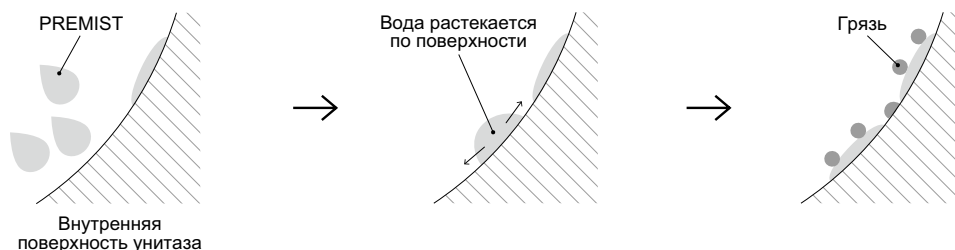

ЧИСТОТА

**ПРЕДОТВРАЩАЕТ
ПРИЛИПАНИЕ** грязи

PREMIST

CLEAN SYNERGY

**Тонкая водяная пленка
предотвращает прилипание грязи**

PREMIST автоматически распыляет воду по внутренней поверхности чаши унитаза перед каждым его использованием. Из-за гидрофильных свойств эмали грязь легко смывается с чаши унитаза.