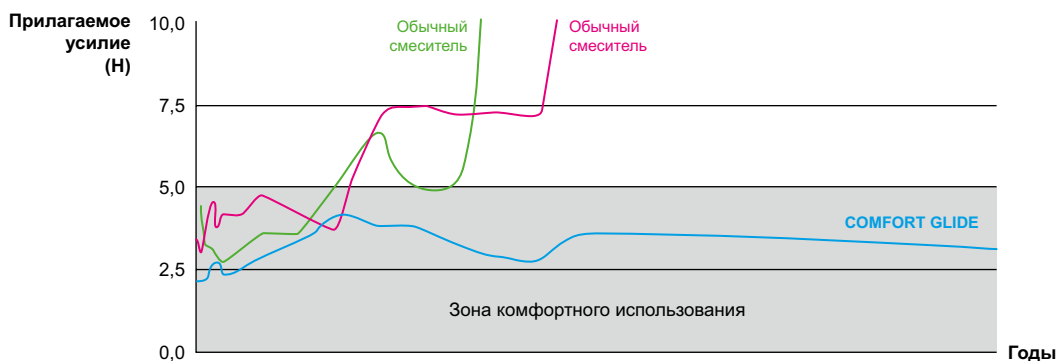

Сравнение с обычными смесителями

* Возможность легко контролировать небольшой поток воды доступна только в смесителях для раковины, монтируемых на горизонтальной поверхности.

График показывает усилие, прилагаемое к ручке смесителя, в зависимости от времени эксплуатации. Это свидетельствует от том, что комфортное пользование смесителем в течение долгого времени обеспечивают только смесители TOTO с технологией COMFORT GLIDE.