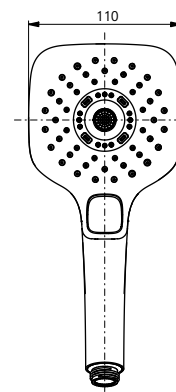

Ручной душ
110 мм, трёхрежимный

Технологии

Ш × В × Г: 110 × 75 × 248 мм
Материал: Пластик
Цвет: Хром
Артикул: TBW02015E1

УНИТАЗЫ
И WASHLET™

РАКОВИНЫ

БИДЕ

ПИССУАРЫ

ДУШИ