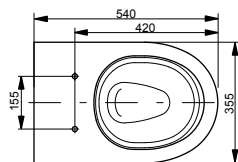

Подвесной унитаз CF

Технологии

Ш × В × Г: 355 × 540 × 345 мм

Материал: Керамика

Цвет: Белый

Артикул: CW132Y#NW1

► необходимые комплектующие:
сиденье с крышкой VC130

УНИТАЗЫ
И WASHLET™

РАКОВИНЫ

БИДЕ

ПИССУАРЫ

ДУШИ

ВАННЫ

АВТОМАТИЧЕСКИЕ
СМЕСИТЕЛИ

СМЕСИТЕЛИ

СУШИЛКИ
ДЛЯ РУК

ТЕХНИЧЕСКИЕ
ДААННЫЕ