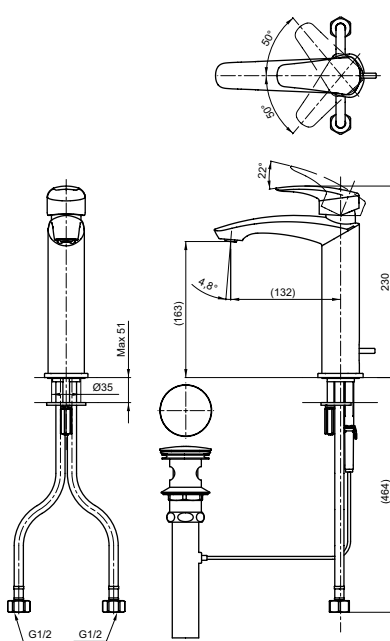

Технологии

Ш × В × Г: 54 × 172 × 230 мм
Материал: Латунь
Цвет: Хром
Артикул: TLG09303R

Смеситель для раковины
серия GM, высокий,
с донным клапаном