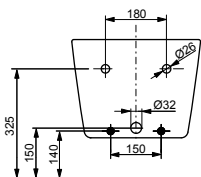

БИДЕ

Биде подвесное RP
с отверстием под смеситель,
с переливом

Технологии

Ш × В × Г: 380 × 540 × 290 мм
Материал: Керамика
Цвет: Белый
Артикул: B552E#XW