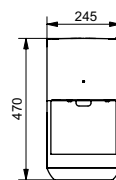

Сушилка для рук
открытый монтаж

Рекомендованная
высота монтажа
Мужчины: 1310
Женщины: 1210
Дети: 1060

±0=OKFFB

Технологии

Ш × В × Г: 245 × 154 × 470 мм
Цвет: Белый
Артикул: TYC324W