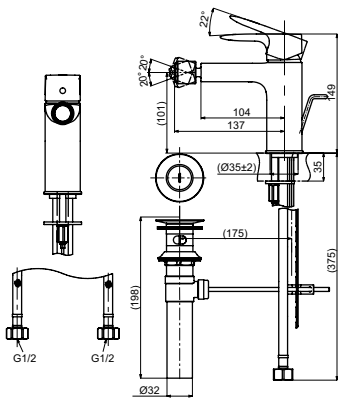

Смеситель для биде
серия GA,
с донным клапаном

Смеситель для ванны
серия GA,
на 4 отверстия