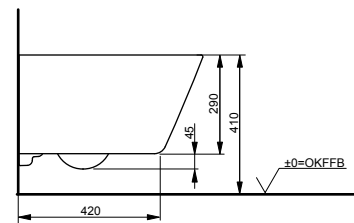

Подвесной унитаз SP

Технологии

Ш × В × Г: 380 × 540 × 335 мм

Материал: Керамика

Цвет: Белый

Артикул: CW532Y

- необходимые комплектующие: сиденье с крышкой TC512F

УНИТАЗЫ И WASHLET™

РАКОВИНЫ

БИДЕ

ПИССУАРЫ

ДУШИ

ВАННЫ

АВТОМАТИЧЕСКИЕ СМЕСИТЕЛИ

СМЕСИТЕЛИ

СУШИЛКИ ДЛЯ РУК

ТЕХНИЧЕСКИЕ ДАННЫЕ