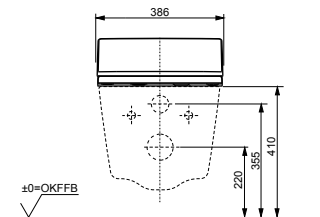

WASHLET™ SX
с пультом
дистанционного управления