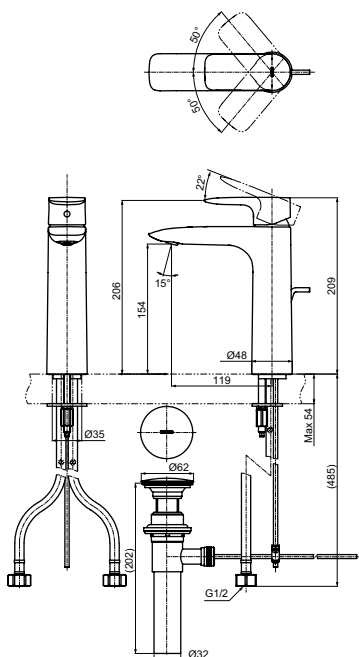

Технологии

Ш × В × Г: 48 × 170 × 209 мм
Материал: Латунь
Цвет: Хром
Артикул: TLG04304R

Смеситель для раковины
серия GA,
встраиваемый в стену