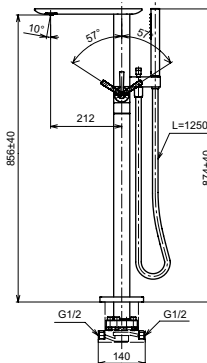

Технологии

Ш × В × Г: 141 × 375 × 949 мм
Материал: Латунь
Цвет: Хром
Артикул: TBP02303R

► необходимые комплектующие:
встраиваемое основание смесителя TBN01105R