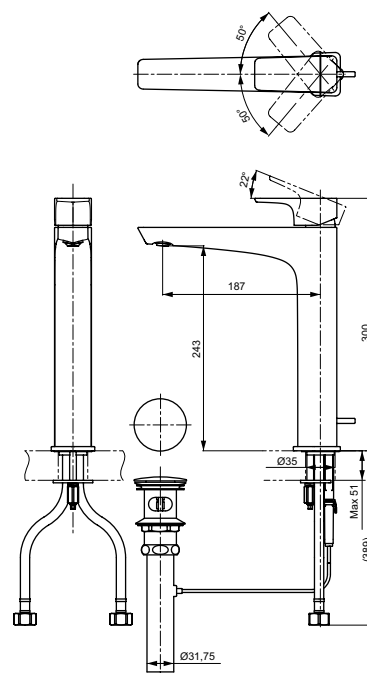

Технологии

Ш × В × Г: 56 × 246 × 300 мм
Материал: Латунь
Цвет: Хром
Артикул: TLG07305R

УНИТАЗЫ
И WASHLET™

РАКОВИНЫ

БИДЕ

ПИССУАРЫ

ДУШИ

ВАННЫ