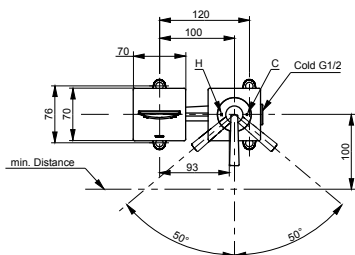

Смеситель для раковины
серия ZL,
встраиваемый в стену

Технологии

Ш × В × Г: 170 × 252 × 103 мм
Материал: Латунь
Цвет: Хром
Артикул: TLP02310R

Смеситель для ванны
серия ZL,
на 4 отверстия