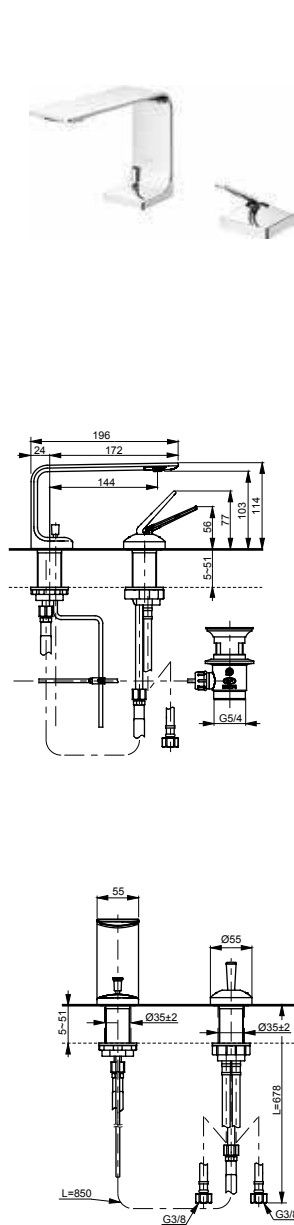

Смеситель для раковины
серия ZL, низкий,
с донным клапаном

Технологии

Ш × В × Г: 55 × 196 × 114 мм
Материал: Латунь
Цвет: Хром
Артикул: TLP02301R