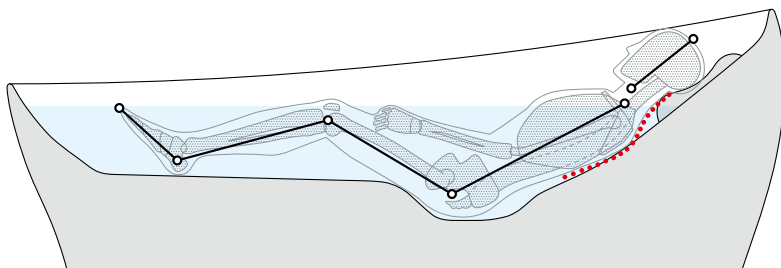

СУШИЛКИ
ДЛЯ РУК

ТЕХНИЧЕСКИЕ
ДААННЫЕ

**Ощущения невесомости
во время принятия
ванны — для абсолютного
расслабления.**

ZERO DIMENSION

Инновационная технология ZERO DIMENSION позволяет людям принять идеальное положение, вдохновленное положением человеческого тела в невесомости, для полного расслабления.

Технология ZERO DIMENSION позволяет человеку почувствовать себя как будто в космосе: тело принимает такую позу, что вы словно парите в невесомости, ваши мышцы расслабляются, наступает глубокая релаксация.