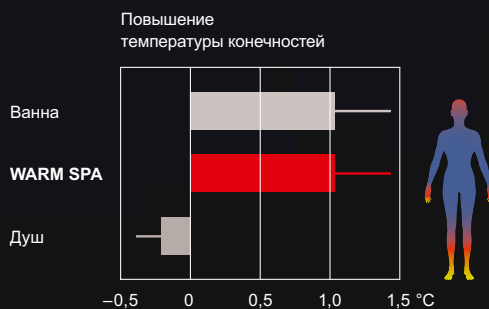

Верхний душ для ежедневных спа-процедур. Переключайтесь между согревающим **WARM SPA** и восстанавливающим **COMFORT WAVE** одним нажатием кнопки.

WARM SPA

Для успокаивающего душа с точным, постоянным потоком воды и сбалансированной температурой. WARM SPA — это сплошной поток воды, который не разбрызгивается, а обволакивает тело словно вторая кожа. Вода обеспечивает равномерное нагревание всего тела, при этом массируя его, создавая роскошный, приятный душ, который позволяет Вам полностью расслабиться и даже поможет хорошо выспаться.

Эффект WARM SPA

WARM SPA — струя теплой воды, которая обволакивает тело

Ванна и душ до и после — среднее значение изменения температуры

Значения показывают температуру тела человека во время принятия ванны и через один час после нее. Ванна повышает температуру тела на 0,4 градуса, а душ с технологией WARM SPA нагревает тело на 0,3 градуса. Ручной душ едва меняет температуру.