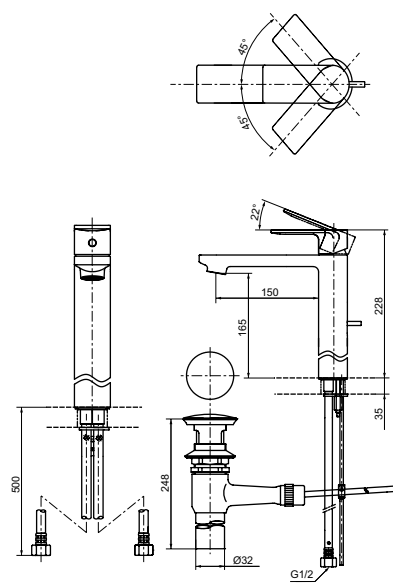

Технологии

Ш × В × Г: 47 × 150 × 154 мм
Материал: Латунь
Цвет: Хром
Артикул: TLS01303R

Ш × В × Г: 48 × 165 × 168 мм
Материал: Латунь
Цвет: Хром
Артикул: DL368

Ш × В × Г: 48 × 185 × 228 мм
Материал: Латунь
Цвет: Хром
Артикул: DL368-1