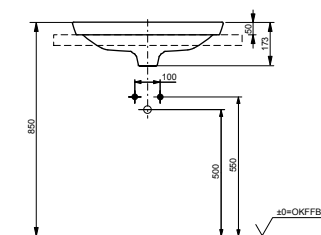

ТЕХНИЧЕСКИЕ
ДААННЫЕ

РАКОВИНЫ ПОЛУВСТРАИВАЕМЫЕ

Раковина полувстраиваемая
600 мм, без отверстия под смеситель,
с переливом

Технологии

Ш × В × Г: 596 × 397 × 173 мм
Материал: Керамика
Цвет: Белый
Артикул: LW3716HY#XW