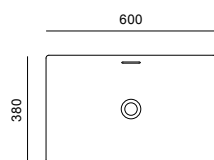

Полувстраиваемые раковины

Раковины имеют чистые линии и минималистичный дизайн. Материал LINEARCERAM, разработанный TOTO, позволяет сделать его простым, сдержанным, но элегантным.

L4716RE#XW