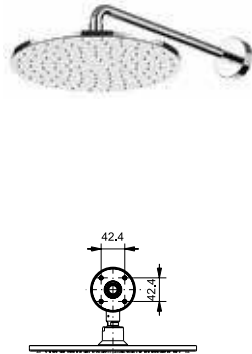

Верхний душ
300 мм, круглый