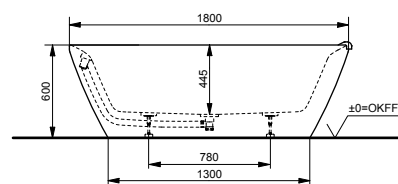

ВАННЫ

Ванна ZERO DIMENSION отдельностоящая

Технологии

Ш × В × Г: 2 200 × 1 050 × 785 мм
Материал: Композитный материал Galaline
Цвет: Белый
Артикул: PJYD2200PWEE#GW

Ванна отдельностоящая NEOREST с декоративной окантовкой, с ручками