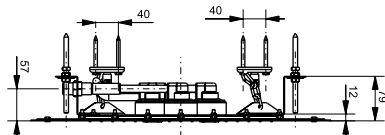

Верхний душ

600 × 530 мм, три вида струй

Технологии

Ш × В × Г: 600 × 80 × 530 мм
Материал: Латунь, нерж. сталь
Цвет: Хром
Артикул: DBX117CAV1

УНИТАЗЫ
И WASHLET™

РАКОВИНЫ

БИДЕ

ПИССУАРЫ

ДУШИ

ВАННЫ

АВТОМАТИЧЕСКИЕ
СМЕСИТЕЛИ

СМЕСИТЕЛИ

СУШИЛКИ
ДЛЯ РУК

ТЕХНИЧЕСКИЕ
ДААННЫЕ