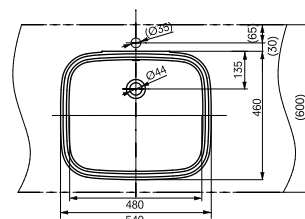

Технологии

Ш × В × Г: 540 × 460 × 172 мм
Материал: Керамика
Цвет: Белый
Артикул: LW764Y#XW

Раковина, встраиваемая снизу
540 мм, без отверстия под смеситель,
с переливом