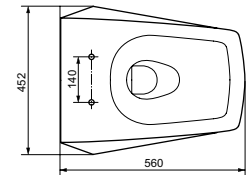

Подвесной унитаз Jewelhex

Технологии

Ш × В × Г: 452 × 560 × 332 мм

Материал: Керамика

Цвет: Белый

Артикул: CW682E#XW

► необходимые комплектующие:
сиденье с крышкой TC375CVKR#W, манжета
для подключения воды к унитазу VRT0300