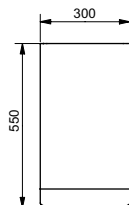

СУШИЛКИ ДЛЯ РУК

Сушилка для рук
открытый монтаж

Рекомендованная
высота монтажа
Мужчины: 950
Женщины: 925

±0=OKFFB

Технологии

Ш × В × Г: 300 × 186 × 550 мм
Цвет: Белый
Артикул: TYC424W