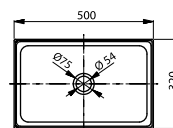

±0=OKFFB

Технологии

Ш × В × Г: 700 × 460 × 167 мм
Материал: Керамика
Цвет: Белый
Артикул: LW1617C

Технологии

Ш × В × Г: 400 × 400 × 110 мм
Материал: Гибридная эпоксидная смола (LUMINIST)
Цвет: Белый
Артикул: MRZ700BCB1

Технологии

Ш × В × Г: 500 × 320 × 115 мм
Материал: Гибридная эпоксидная смола (LUMINIST)
Цвет: Белый
Артикул: MRZ710BCB1

УНИТАЗЫ
И WASHLET™

РАКОВИНЫ

БИДЕ

ПИССУАРЫ

ДУШИ

ВАННЫ

АВТОМАТИЧЕСКИЕ
СМЕСИТЕЛИ

СМЕСИТЕЛИ

СУШИЛКИ
ДЛЯ РУК

ТЕХНИЧЕСКИЕ
ДААННЫЕ