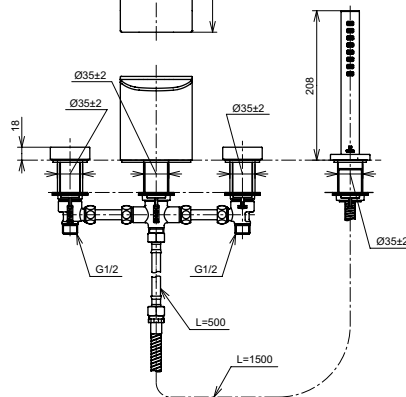

Смеситель для ванны
серия ZL,
на 4 отверстия

Технологии

Ш × В × Г: 295 × 322 × 208 мм
Материал: Латунь
Цвет: Хром
Артикул: TBP02202R

Смеситель для ванны
серия ZL,
отдельностоящий

Технологии

Ш × В × Г: 141 × 375 × 949 мм
Материал: Латунь
Цвет: Хром
Артикул: TBP02303R