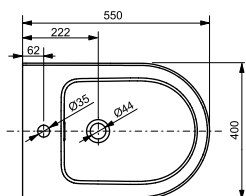

Технологии

Ш × В × Г: 380 × 540 × 290 мм
Материал: Керамика
Цвет: Белый
Артикул: B532E#XW

Биде подвесное МН

с отверстием под смеситель,
с переливом

Технологии

Ш × В × Г: 400 × 550 × 310 мм
Материал: Керамика
Цвет: Белый
Артикул: BW10045G1#XW