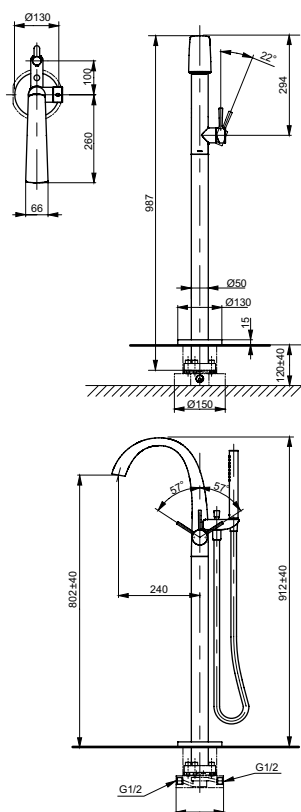

СМЕСИТЕЛИ

Смеситель для ванны отдельностоящий

Ш × В × Г: 141 × 375 × 952 мм
Материал: Латунь
Цвет: Хром
Артикул: TBP01301R

► необходимые комплектующие:
встраиваемое основание смесителя TBN01105R