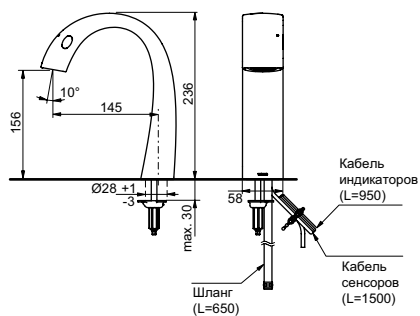

АВТОМАТИЧЕСКИЕ СМЕСИТЕЛИ

Смеситель автоматический (излив)

Технологии

Ш × В × Г: 58 × 190 × 236 мм

Материал: Латунь

Цвет: Хром

Артикул: TLP01701R

► необходимые комплектующие:
блок управления TLP01702R