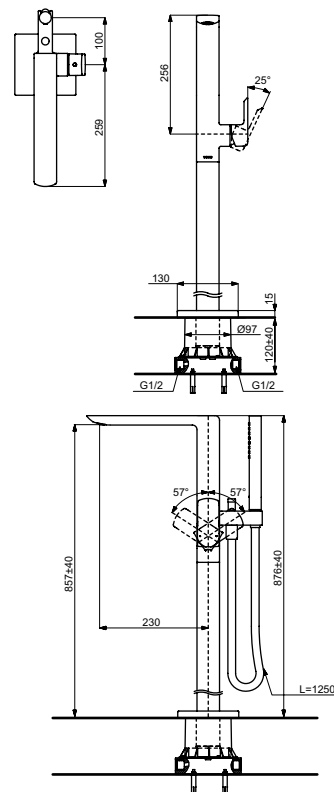

Смеситель для ванны
серия GR,
отдельностоящий

Технологии

Ш × В × Г: 150 × 375 × 876 мм
Материал: Латунь
Цвет: Хром
Артикул: TBG02306R

► необходимые комплектующие:
встраиваемое основание смесителя TBN01105R

УНИТАЗЫ
И WASHLET™

РАКОВИНЫ

БИДЕ

ПИССУАРЫ

ДУШИ

ВАННЫ

АВТОМАТИЧЕСКИЕ
СМЕСИТЕЛИ

СМЕСИТЕЛИ

СУШИЛКИ
ДЛЯ РУК

ТЕХНИЧЕСКИЕ
ДААННЫЕ