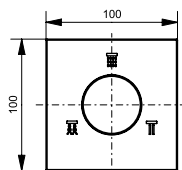

Переключатель трёхпозиционный
скрытый монтаж

Ш × В × Г: 100 × 193 × 100 мм
Материал: Латунь
Цвет: Хром
Артикул: DB351RVE