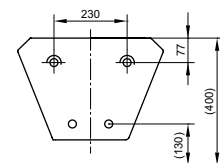

Биде подвесное Jewelhex

с отверстием под смеситель,
с переливом

Технологии

Ш × В × Г: 447 × 560 × 410 мм
Материал: Керамика
Цвет: Белый
Артикул: BT682V1#XW

УНИТАЗЫ
И WASHLET™

РАКОВИНЫ

БИДЕ

ПИССУАРЫ

ДУШИ

ВАННЫ

АВТОМАТИЧЕСКИЕ
СМЕСИТЕЛИ

СМЕСИТЕЛИ

СУШИЛКИ
ДЛЯ РУК

ТЕХНИЧЕСКИЕ
ДААННЫЕ