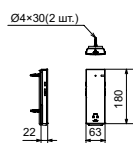

WASHLET™ 4732
с пультом
дистанционного управления