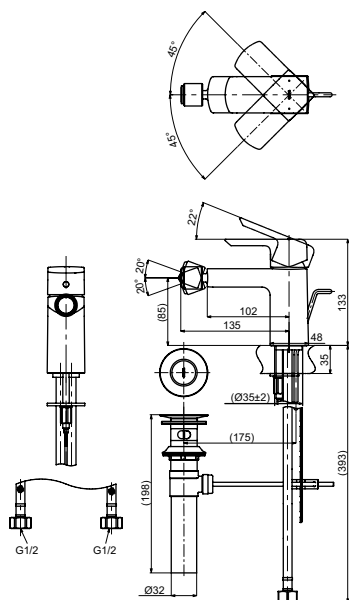

Смеситель для биде
серия GR,
с донным клапаном

Ш × В × Г: 48 × 159 × 133 мм
Материал: Латунь
Цвет: Хром
Артикул: TRG02301R