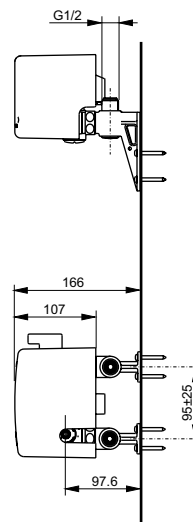

Смеситель автоматический (блок управления)

Ш × В × Г: 145 × 166 × 112 мм

Цвет: Белый / Хром

Артикул: TLP01702R

► необходимые комплектующие:
излив TLP01701R

УНИТАЗЫ
И WASHLET™

РАКОВИНЫ

БИДЕ

ПИССУАРЫ

ДУШИ

ВАННЫ

АВТОМАТИЧЕСКИЕ
СМЕСИТЕЛИ

СМЕСИТЕЛИ

СУШИЛКИ
ДЛЯ РУК

ТЕХНИЧЕСКИЕ
ДААННЫЕ