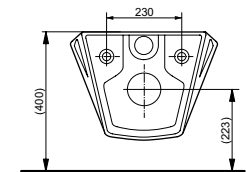

Подвесной унитаз Jewelhex

Технологии

Ш × В × Г: 452 × 560 × 332 мм

Материал: Керамика

Цвет: Белый

Артикул: CW682E#XW

► необходимые комплектующие:
сиденье с крышкой TC375CVKR#W, манжета
для подключения воды к унитазу VRT0300