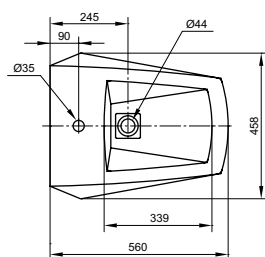

Биде подвесное Jewelhex

с отверстием под смеситель,
с переливом

Технологии

Ш × В × Г: 447 × 560 × 410 мм
Материал: Керамика
Цвет: Белый
Артикул: BT682V1#XW

УНИТАЗЫ
И WASHLET™

РАКОВИНЫ

БИДЕ

ПИССУАРЫ

ДУШИ

ВАННЫ

АВТОМАТИЧЕСКИЕ
СМЕСИТЕЛИ

СМЕСИТЕЛИ

СУШИЛКИ
ДЛЯ РУК

ТЕХНИЧЕСКИЕ
ДААННЫЕ