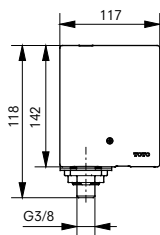

Блок управления автоматического смесителя

4 л/мин

Ш × В × Г: 117 × 105 × 178 мм

Цвет: Хром / Белый

Артикул: DLE124DHE4

- только для подключения холодной воды
- комбинация с термостатическим смесителем DLE424SMAE (для подключения горячей воды)

УНИТАЗЫ
И WASHLET™

РАКОВИНЫ

БИДЕ

ПИССУАРЫ

ДУШИ

ВАННЫ

АВТОМАТИЧЕСКИЕ
СМЕСИТЕЛИ

СМЕСИТЕЛИ

СУШИЛКИ
ДЛЯ РУК

ТЕХНИЧЕСКИЕ
ДААННЫЕ