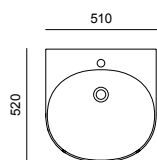

Подвесные раковины

Подвесные раковины TOTO отличаются чистыми линиями, обтекаемым дизайном и понятными функциональными возможностями. Как и вся керамика TOTO, они имеют эмаль с технологией CEFIONTECT, которая предохраняет их от загрязнений. Чистый дизайн делает раковин TOTO совместимыми с другими продуктами компании.

L766CE

УНИТАЗЫ
И WASHLET™

РАКОВИНЫ

БИДЕ

ПИССУАРЫ

ДУШИ

ВАННЫ

АВТОМАТИЧЕСКИЕ
СМЕСИТЕЛИ

СМЕСИТЕЛИ

СУШИЛКИ
ДЛЯ РУК

ТЕХНИЧЕСКИЕ
ДААННЫЕ