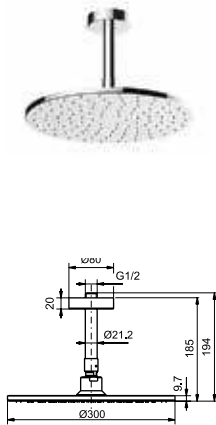

Верхний душ
300 мм, круглый