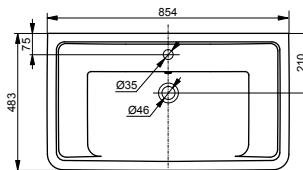

Раковина подвесная

850 мм, с отверстием под смеситель,
с переливом

Технологии

Ш × В × Г: 654 × 483 × 160 мм

Материал: Керамика

Цвет: Белый

Артикул: LW136Y

► комбинация с полупьедесталом LW136HFY#W

Технологии

Ш × В × Г: 854 × 483 × 170 мм

Материал: Керамика

Цвет: Белый

Артикул: LW137Y#XW

► комбинация с полупьедесталом LW136HFY#W