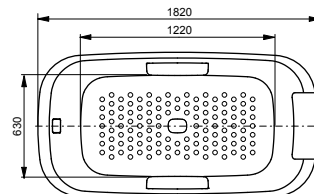

ВАННЫ

Ванна ZERO DIMENSION отдельностоящая

Технологии

Ш × В × Г: 2 200 × 1 050 × 785 мм
Материал: Композитный материал Galaline
Цвет: Белый
Артикул: PJYD2200PWEE#GW

Ванна отдельностоящая NEOREST с декоративной окантовкой, с ручками