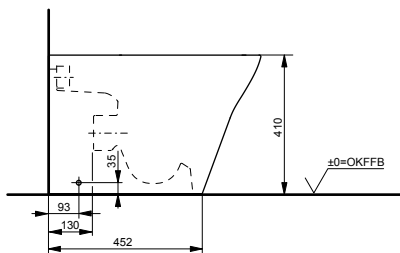

Приставной унитаз МН

Технологии

Ш × В × Г: 390 × 624 × 410 мм

Материал: Керамика

Цвет: Белый

Артикул: CW163Y#XW

- возможна комбинация с сиденьями VC10047NN, TC514F или WASHLET™ 4732, WASHLET™ GL 2.0, WASHLET™ EK 2.0