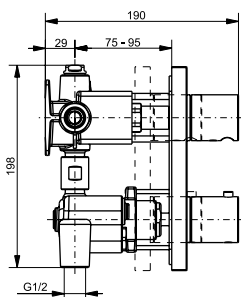

Держатель для душа

Ш × В × Г: 33 × 47 × 33 мм
Материал: Пластик
Цвет: Хром
Артикул: VHC550

Смеситель для душа на один выход, скрытый монтаж

Технологии

Ш × В × Г: 150 × 190 × 200 мм
Материал: Латунь
Цвет: Хром
Артикул: DB420RVE