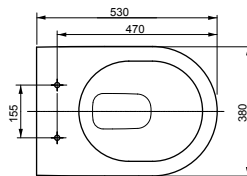

Подвесной унитаз NC

Технологии

Ш × В × Г: 380 × 530 × 340 мм

Материал: Керамика

Цвет: Белый

Артикул: CW762Y

► возможна комбинация с сиденьями VC100N,
TC514F или WASHLET™ 4732, WASHLET™ GL 2.0,
WASHLET™ EK 2.0