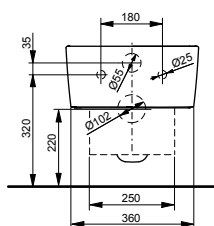

УНИТАЗЫ

Подвесной унитаз SG

Технологии

Ш × В × Г: 390 × 582 × 339 мм

Материал: Керамика

Цвет: Белый

Артикул: CW512YR

- возможна комбинация с сиденьем TC501CVK или WASHLET™ SG 2.0
- необходимые комплектующие: металлическая панель 7EE0007 или пластиковая панель 9AE0017