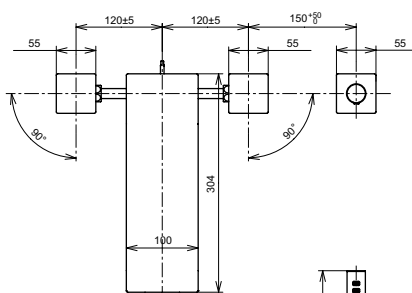

Технологии

Ш × В × Г: 295 × 322 × 208 мм
Материал: Латунь
Цвет: Хром
Артикул: TBP02202R

Смеситель для ванны
серия ZL,
отдельностоящий