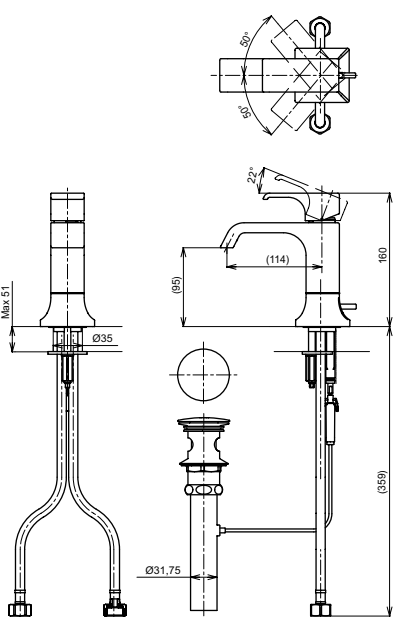

Смеситель для раковины
серия GC, низкий,
с донным клапаном

Смеситель для раковины
серия GC, средний,
с донным клапаном

Смеситель для раковины
серия GC, высокий,
с донным клапаном

Технологии

Ш × В × Г: 65 × 157 × 160 мм
Материал: Латунь
Цвет: Хром
Артикул: TLG08301R

Технологии

Ш × В × Г: 65 × 163 × 220 мм
Материал: Латунь
Цвет: Хром
Артикул: TLG08303R

Технологии

Ш × В × Г: 65 × 174 × 270 мм
Материал: Латунь
Цвет: Хром
Артикул: TLG08305R

УНИТАЗЫ
И WASHLET™

РАКОВИНЫ

БИДЕ

ПИССУАРЫ

ДУШИ

ВАННЫ

АВТОМАТИЧЕСКИЕ
СМЕСИТЕЛИ

СМЕСИТЕЛИ

СУШИЛКИ
ДЛЯ РУК

ТЕХНИЧЕСКИЕ
ДААННЫЕ