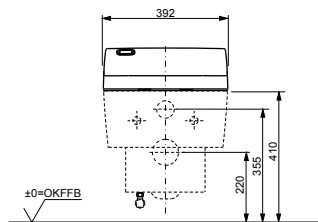

WASHLET™ SG 2.0

с пультом
дистанционного управления