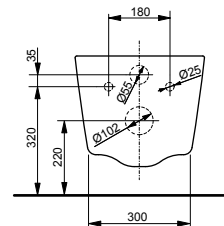

Подвесной унитаз SP

Технологии

Ш × В × Г: 380 × 540 × 335 мм

Материал: Керамика

Цвет: Белый

Артикул: CW532Y

- необходимые комплектующие: сиденье с крышкой TC512F

УНИТАЗЫ И WASHLET™

РАКОВИНЫ

БИДЕ

ПИССУАРЫ

ДУШИ

ВАННЫ

АВТОМАТИЧЕСКИЕ СМЕСИТЕЛИ

СМЕСИТЕЛИ

СУШИЛКИ ДЛЯ РУК

ТЕХНИЧЕСКИЕ ДАННЫЕ