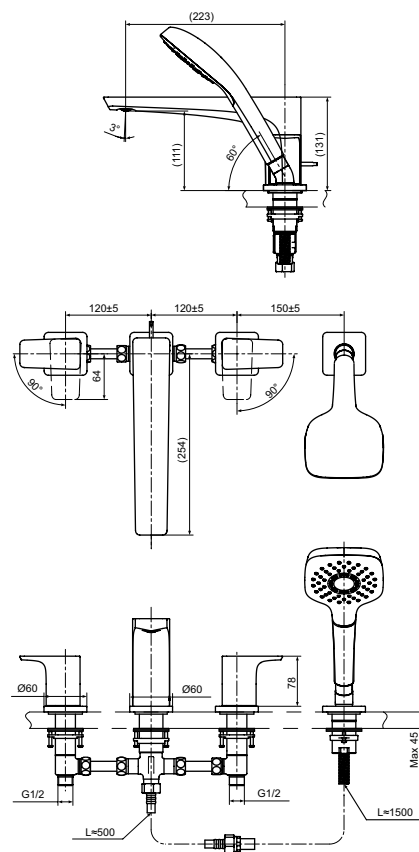

Смеситель для ванны
серия GE,
на 4 отверстия

Технологии

Ш × В × Г: 460 × 284 × 226 мм
Материал: Латунь
Цвет: Хром
Артикул: TBG07202R