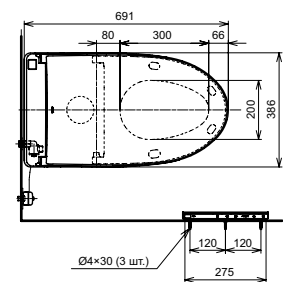

NEOREST EW 2.0
с пультом
дистанционного управления

Технологии

Ш × В × Г: 423 × 675 × 119 мм
Цвет: Белый
Артикул: TCF994RWG#NW1

► необходимые комплектующие:
унитаз CW994P#NW1

NEOREST AH

с пультом
дистанционного управления