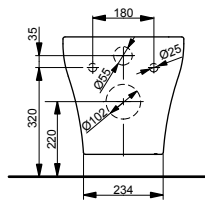

Подвесной унитаз CF

Технологии

Ш × В × Г: 355 × 540 × 345 мм

Материал: Керамика

Цвет: Белый

Артикул: CW132Y#NW1

► необходимые комплектующие:
сиденье с крышкой VC130

УНИТАЗЫ
И WASHLET™

РАКОВИНЫ

БИДЕ

ПИССУАРЫ

ДУШИ

ВАННЫ

АВТОМАТИЧЕСКИЕ
СМЕСИТЕЛИ

СМЕСИТЕЛИ

СУШИЛКИ
ДЛЯ РУК

ТЕХНИЧЕСКИЕ
ДААННЫЕ