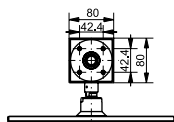

Верхний душ
300 × 300 мм

Технологии

Ш × В × Г: 300 × 559 × 152 мм
Материал: Латунь
Цвет: Хром
Артикул: DBX114CAMRVE