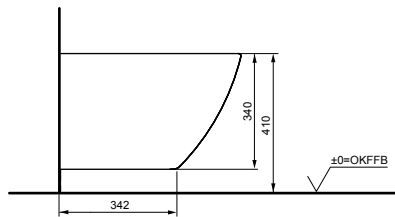

Подвесной унитаз NC

Технологии

Ш × В × Г: 380 × 530 × 340 мм

Материал: Керамика

Цвет: Белый

Артикул: CW762Y

► возможна комбинация с сиденьями VC100N,
TC514F или WASHLET™ 4732, WASHLET™ GL 2.0,
WASHLET™ EK 2.0