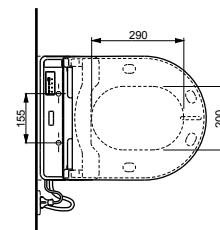

WASHLET™ 4732
с пультом
дистанционного управления

Технологии

Ш × В × Г: 520 × 390 × 127 мм
Цвет: Белый
Артикул: TCF4732G#NW1

- возможна комбинация со всеми унитазами
серий МН и NC

WASHLET™ GL 2.0
с пультом
дистанционного управления