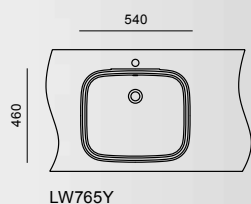

MRZ700BCB1

MRZ710BCB1

Встраиваемые раковины с гладкими непрерывными поверхностями — не только для общественных помещений.

Во встраиваемых раковинах TOTO можно сочетать различные материалы и поверхности. Вы можете выбрать столешницы, которые идеально подходят как для общественного, так и для личного применения.