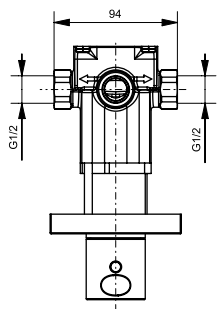

Переключатель трёхпозиционный
скрытый монтаж

Ш × В × Г: 100 × 193 × 100 мм
Материал: Латунь
Цвет: Хром
Артикул: DB351RVE