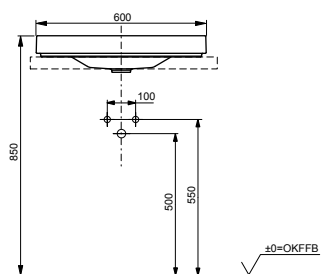

Раковина полуистраиваемая
600 мм, с отверстием под смеситель,
без перелива