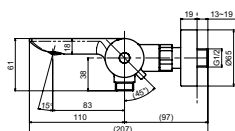

Смеситель для ванны и душа
настенный монтаж

Технологии

Ш × В × Г: 298 × 207 × 65 мм

Материал: Латунь

Цвет: Хром

Артикул: TBV01402R