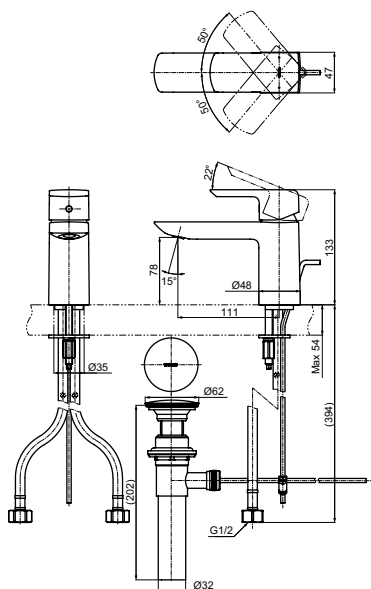

Смеситель для раковины
серия GR, низкий,
с донным клапаном

Технологии

Ш × В × Г: 47 × 170 × 133 мм
Материал: Латунь
Цвет: Хром
Артикул: TLG02301R