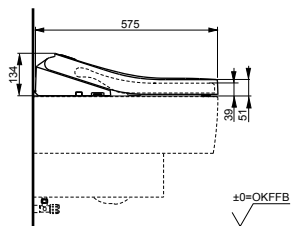

WASHLET™ SG 2.0

с пультом
дистанционного управления