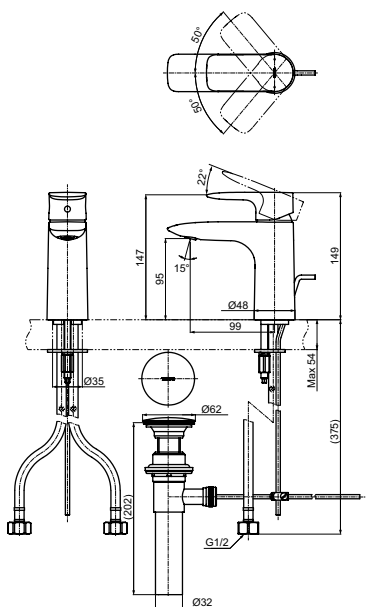

Смеситель для раковины
серия GA, низкий,
с донным клапаном

Технологии

Ш × В × Г: 48 × 150 × 149 мм
Материал: Латунь
Цвет: Хром
Артикул: TLG04301R

Смеситель для раковины
серия GA, средний,
с донным клапаном