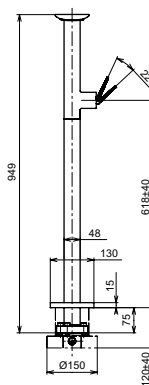

Технологии

Ш × В × Г: 141 × 375 × 949 мм
Материал: Латунь
Цвет: Хром
Артикул: TBP02303R

► необходимые комплектующие:
встраиваемое основание смесителя TBN01105R