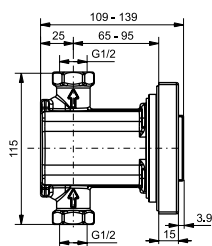

Вентиль ON/OFF
скрытый монтаж

Ш × В × Г: 100 × 139 × 100 мм
Материал: Латунь
Цвет: Хром
Артикул: DB346RVE