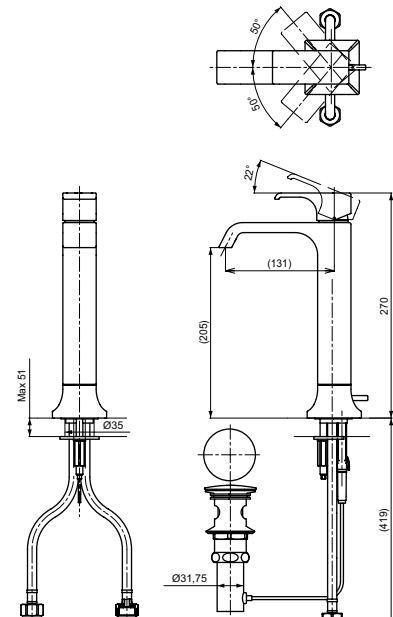

Смеситель для раковины
серия GC, низкий,
с донным клапаном

Смеситель для раковины
серия GC, средний,
с донным клапаном

Смеситель для раковины
серия GC, высокий,
с донным клапаном

Технологии

Ш × В × Г: 65 × 157 × 160 мм
Материал: Латунь
Цвет: Хром
Артикул: TLG08301R

Технологии

Ш × В × Г: 65 × 163 × 220 мм
Материал: Латунь
Цвет: Хром
Артикул: TLG08303R

Технологии

Ш × В × Г: 65 × 174 × 270 мм
Материал: Латунь
Цвет: Хром
Артикул: TLG08305R

УНИТАЗЫ
И WASHLET™

РАКОВИНЫ

БИДЕ

ПИССУАРЫ

ДУШИ

ВАННЫ

АВТОМАТИЧЕСКИЕ
СМЕСИТЕЛИ

СМЕСИТЕЛИ

СУШИЛКИ
ДЛЯ РУК

ТЕХНИЧЕСКИЕ
ДААННЫЕ