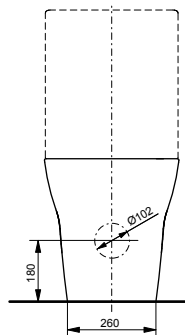

Напольный унитаз МН

Технологии

Ш × В × Г: 392 × 704 × 410 мм

Материал: Керамика

Цвет: Белый

Артикул: CW161Y#XW

- возможна комбинация с сиденьями VC10047NN, TC514F или WASHLET™ 4732, WASHLET™ GL 2.0, WASHLET™ EK 2.0
- необходимые комплектующие: смывной бачок SW10044G1#W