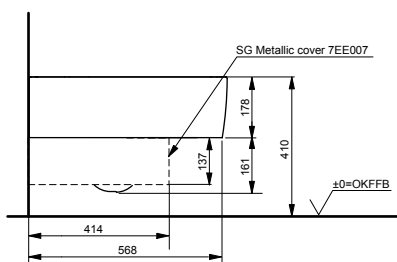

УНИТАЗЫ

Подвесной унитаз SG

Технологии

Ш × В × Г: 390 × 582 × 339 мм

Материал: Керамика

Цвет: Белый

Артикул: CW512YR

- возможна комбинация с сиденьем TC501CVK или WASHLET™ SG 2.0
- необходимые комплектующие: металлическая панель 7EE0007 или пластиковая панель 9AE0017