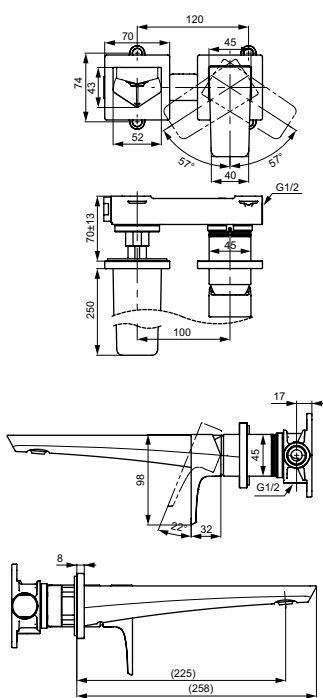

Смеситель для раковины
серия GE,
встраиваемый в стену

Технологии

Ш × В × Г: 170 × 258 × 74 мм
Материал: Латунь
Цвет: Хром
Артикул: TLG07308R