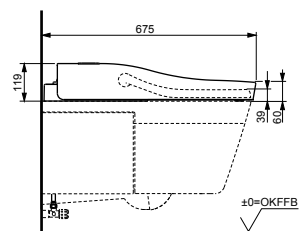

NEOREST EW 2.0
с пультом
дистанционного управления

Технологии

Ш × В × Г: 423 × 675 × 119 мм
Цвет: Белый
Артикул: TCF994RWG#NW1

► необходимые комплектующие:
унитаз CW994P#NW1

NEOREST AH

с пультом
дистанционного управления