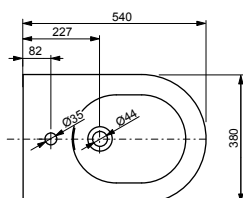

БИДЕ

Биде подвесное RP
с отверстием под смеситель,
с переливом

Технологии

Ш × В × Г: 380 × 540 × 290 мм
Материал: Керамика
Цвет: Белый
Артикул: B552E#XW