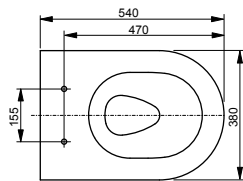

Подвесной унитаз RP

Технологии

Ш × В × Г: 380 × 540 × 335 мм

Материал: Керамика

Цвет: Белый

Артикул: CW552Y

► необходимые комплектующие:
сиденье с крышкой TC513F