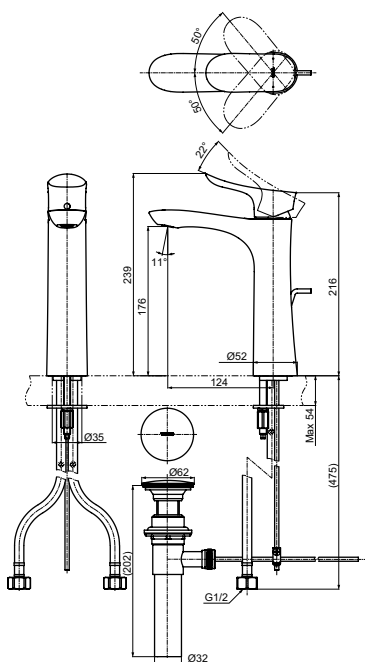

Технологии

Ш × В × Г: 52 × 175 × 239 мм
Материал: Латунь
Цвет: Хром
Артикул: TLG01304R

Смеситель для биде
серия GO,
с донным клапаном

Технологии

Ш × В × Г: 48 × 162 × 167 мм
Материал: Латунь
Цвет: Хром
Артикул: TRG01301R