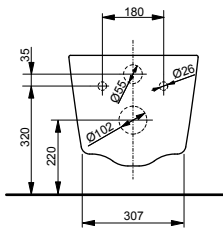

Подвесной унитаз RP

Технологии

Ш × В × Г: 380 × 540 × 335 мм

Материал: Керамика

Цвет: Белый

Артикул: CW552Y

► необходимые комплектующие:
сиденье с крышкой TC513F