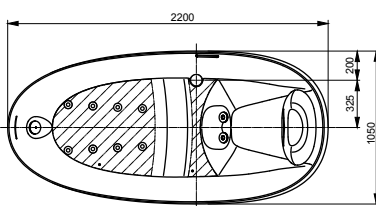

ВАННЫ

Ванна ZERO DIMENSION отдельностоящая

Технологии

Ш × В × Г: 2 200 × 1 050 × 785 мм
Материал: Композитный материал Galaline
Цвет: Белый
Артикул: PJYD2200PWEE#GW

Ванна отдельностоящая NEOREST с декоративной окантовкой, с ручками