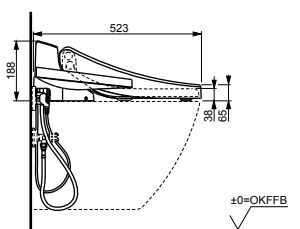

WASHLET™ EK 2.0

с боковой панелью управления

Технологии

Ш × В × Г: 478 × 523 × 188 мм

Цвет: Белый

Артикул: TCF6632G#NW1

► возможна комбинация со всеми унитазами серий МН и NC

УНИТАЗЫ
И WASHLET™

РАКОВИНЫ

БИДЕ

ПИССУАРЫ

ДУШИ

ВАННЫ

АВТОМАТИЧЕСКИЕ
СМЕСИТЕЛИ

СМЕСИТЕЛИ

СУШИЛКИ
ДЛЯ РУК

ТЕХНИЧЕСКИЕ
ДААННЫЕ