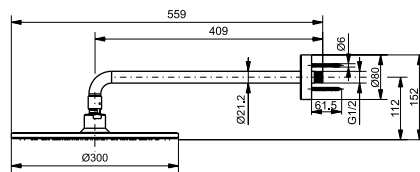

Верхний душ
300 мм, круглый