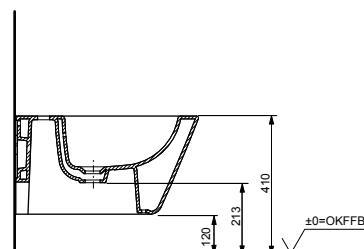

Технологии

Ш × В × Г: 380 × 540 × 290 мм
Материал: Керамика
Цвет: Белый
Артикул: B532E#XW

Биде подвесное МН

с отверстием под смеситель,
с переливом

Технологии

Ш × В × Г: 400 × 550 × 310 мм
Материал: Керамика
Цвет: Белый
Артикул: BW10045G1#XW