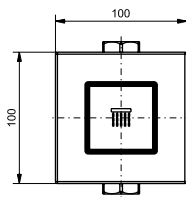

Вентиль ON/OFF
скрытый монтаж

Ш × В × Г: 100 × 139 × 100 мм
Материал: Латунь
Цвет: Хром
Артикул: DB346RVE