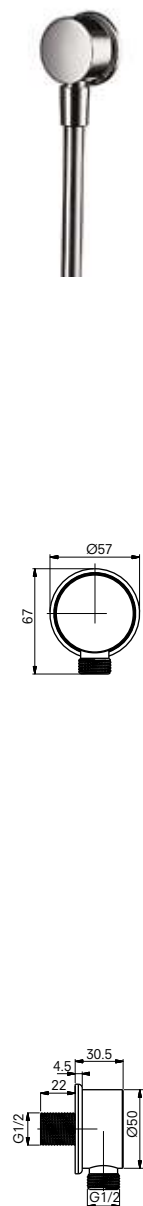

Подключение для шланга 1/2"

Материал: Пластик
Цвет: Хром
Артикул: VHC500