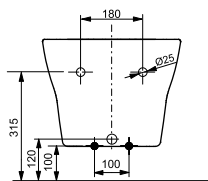

Технологии

Ш × В × Г: 380 × 540 × 290 мм
Материал: Керамика
Цвет: Белый
Артикул: B532E#XW

Биде подвесное МН

с отверстием под смеситель,
с переливом

Технологии

Ш × В × Г: 400 × 550 × 310 мм
Материал: Керамика
Цвет: Белый
Артикул: BW10045G1#XW