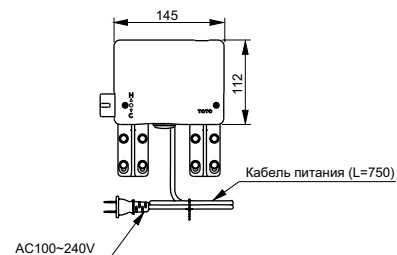

Смеситель автоматический (блок управления)

Ш × В × Г: 145 × 166 × 112 мм

Цвет: Белый / Хром

Артикул: TLP01702R

► необходимые комплектующие:
излив TLP01701R

УНИТАЗЫ
И WASHLET™

РАКОВИНЫ

БИДЕ

ПИССУАРЫ

ДУШИ

ВАННЫ

АВТОМАТИЧЕСКИЕ
СМЕСИТЕЛИ

СМЕСИТЕЛИ

СУШИЛКИ
ДЛЯ РУК

ТЕХНИЧЕСКИЕ
ДААННЫЕ