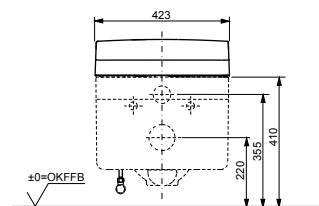

NEOREST EW 2.0
с пультом
дистанционного управления

Технологии

Ш × В × Г: 423 × 675 × 119 мм
Цвет: Белый
Артикул: TCF994RWG#NW1

► необходимые комплектующие:
унитаз CW994P#NW1

NEOREST AH

с пультом
дистанционного управления