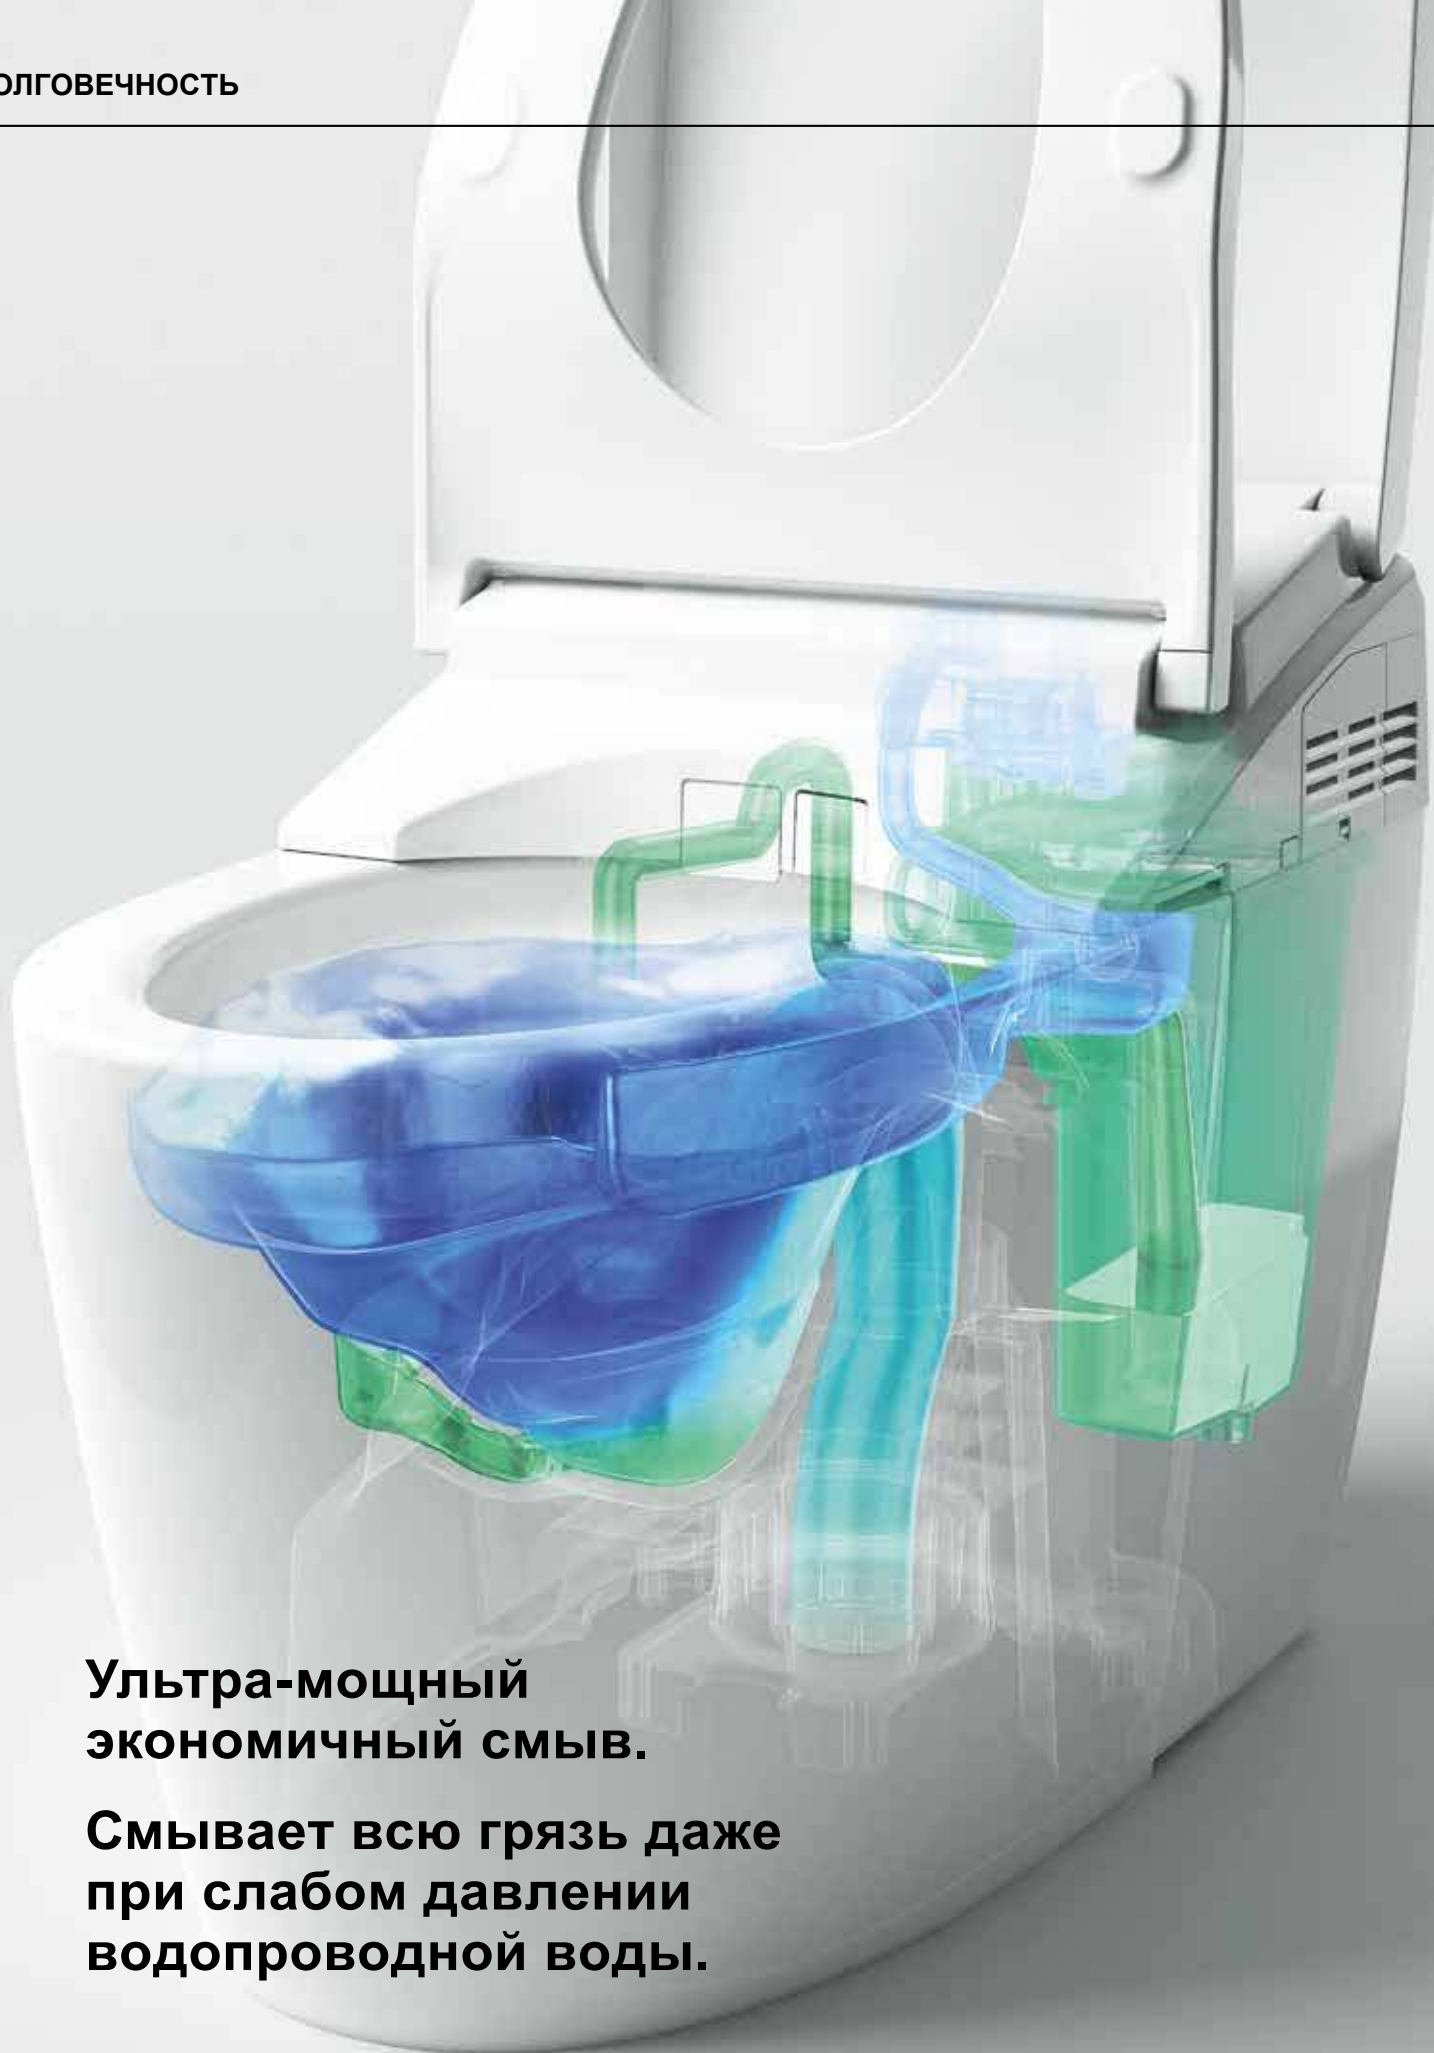

**Ультра-мощный
экономичный смыв.**

**Смывает всю грязь даже
при слабом давлении
водопроводной воды.**

HYBRID ECOLOGY SYSTEM