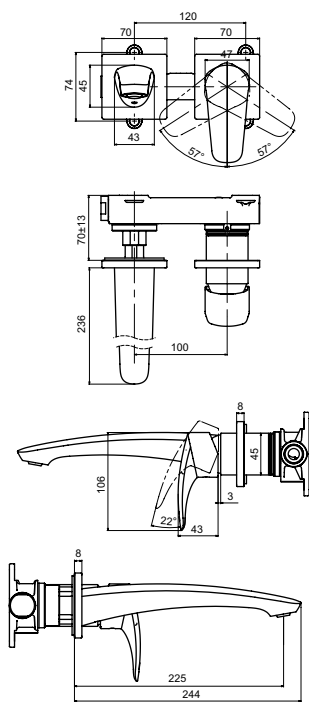

Смеситель для раковины
серия GM,
встраиваемый в стену

Технологии

Ш × В × Г: 168 × 244 × 74 мм
Материал: Латунь
Цвет: Хром
Артикул: TLG09308R