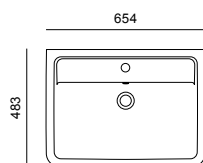

Подвесные раковины

Подвесные раковины TOTO отличаются чистыми линиями, обтекаемым дизайном и понятными функциональными возможностями. Как и вся керамика TOTO, они имеют эмаль с технологией CEFIONTECT, которая предохраняет их от загрязнений. Чистый дизайн делает раковин TOTO совместимыми с другими продуктами компании.

LW136Y