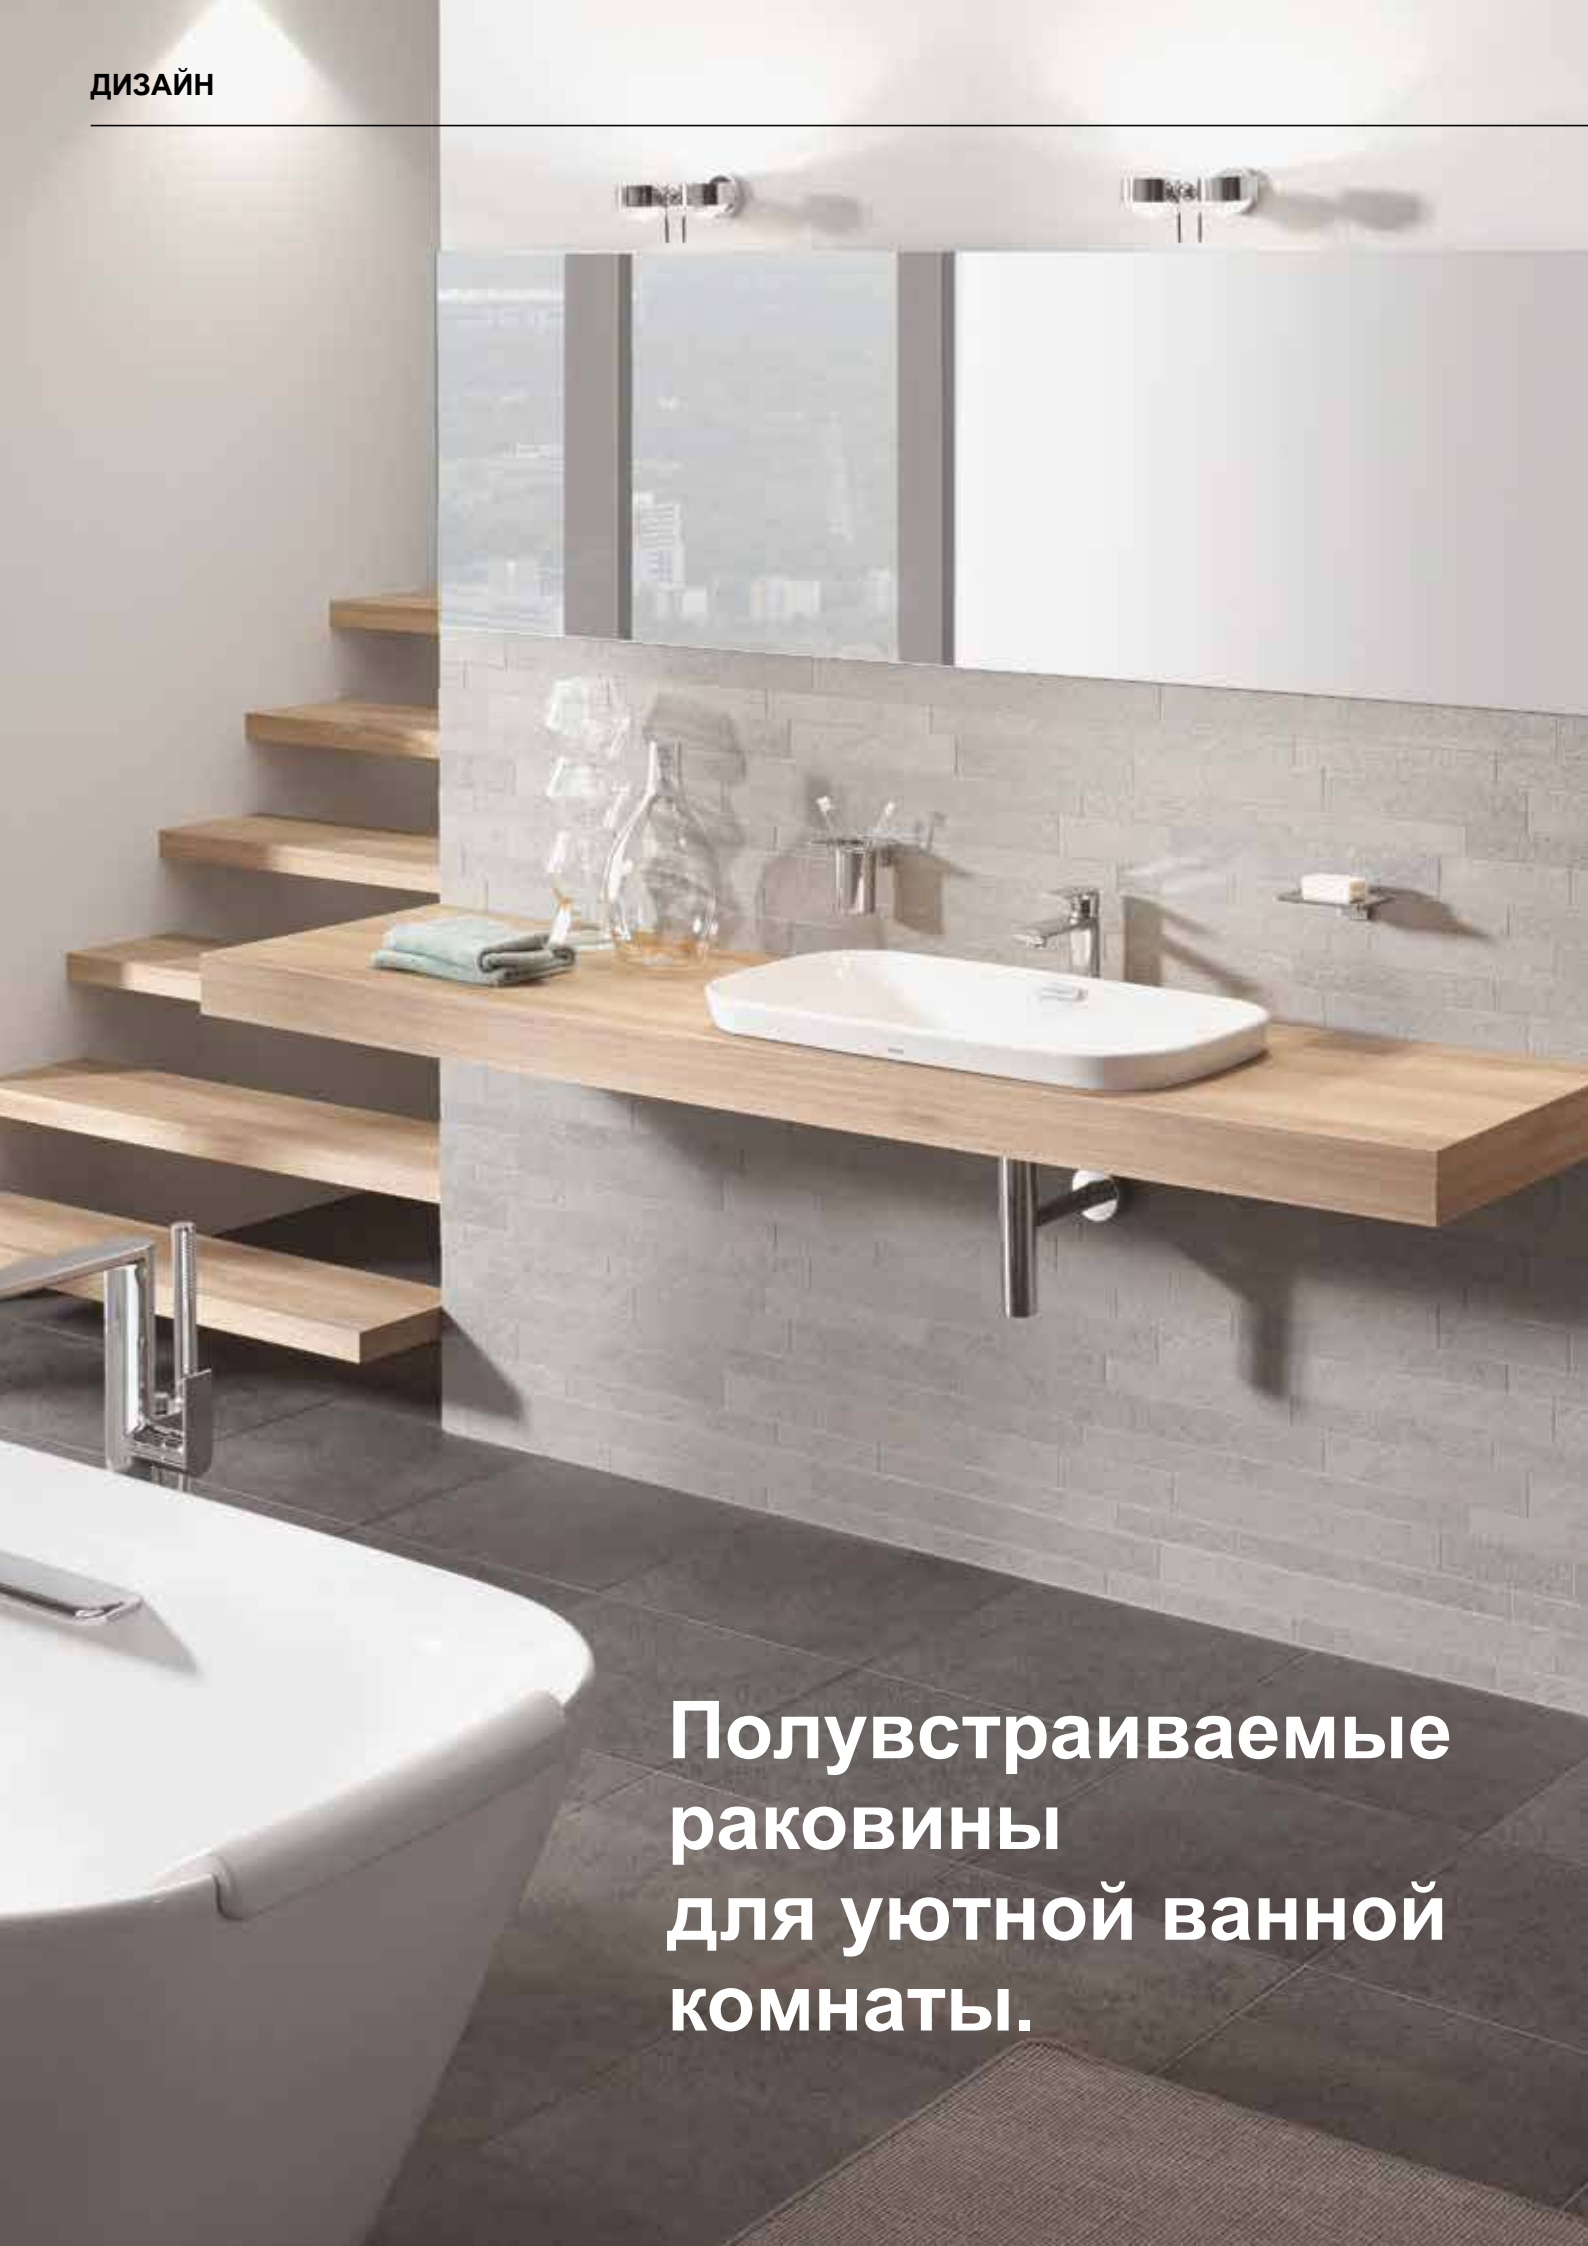

**Полувстраиваемые
раковины
для уютной ванной
комнаты.**