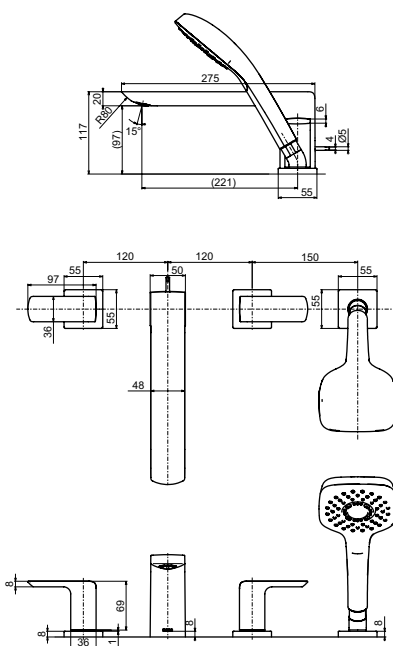

Смеситель для ванны
серия GR,
на 4 отверстия

Технологии

Ш × В × Г: 262 × 275 × 227 мм
Материал: Латунь
Цвет: Хром
Артикул: TBG02202R