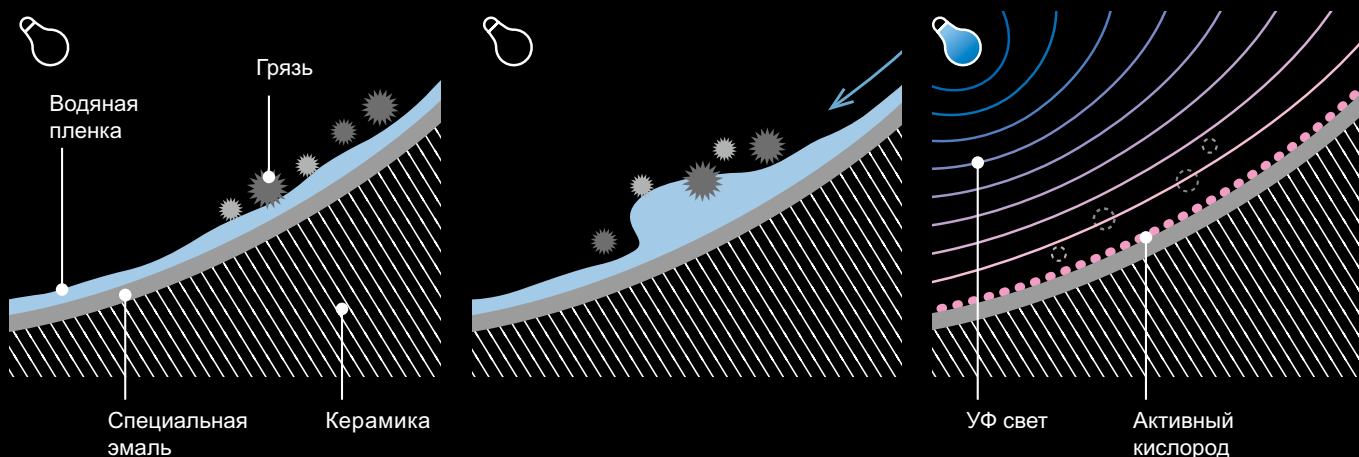

Самоочищается EWATER+ внутри

ЧИСТОТА

**Фотокаталитическая эмаль —
совершенная технология очистки
с естественной силой разложения.**

ACTILIGHT

АСТИLIGHT поднимает чистоту унитаза до максимально возможного уровня. Эта выдающаяся технология, включающая в себя ультрафиолетовую лампу и унитаз с диоксидом титана на поверхности, предназначенная для нейтрализации бактерий, запускает фотокаталитический процесс, который разлагает даже микроскопические частицы грязи.

Современные материалы

Диоксид титана притягивает воду к поверхности унитаза, создавая условия для фотокатализа. Фотокаталитический слой эмали унитаза также содержит оксид циркония, что обеспечивает его чрезвычайную прочность.