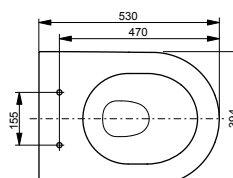

Подвесной унитаз MH

Технологии

Ш × В × Г: 394 × 530 × 339 мм

Материал: Керамика

Цвет: Белый

Артикул: CW162Y#XW

- возможна комбинация с сиденьями VC10047NN, TC514F или WASHLET™ 4732, WASHLET™ GL 2.0, WASHLET™ EK 2.0