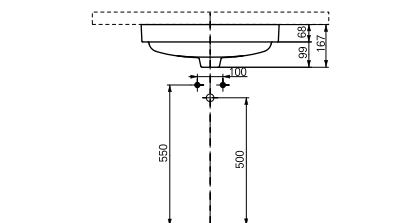

Технологии

Ш × В × Г: 540 × 460 × 172 мм
Материал: Керамика
Цвет: Белый
Артикул: LW764Y#XW

Раковина, встраиваемая снизу
540 мм, без отверстия под смеситель,
с переливом