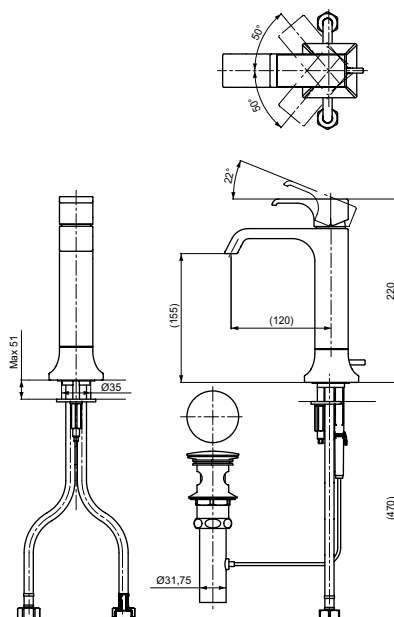

Смеситель для раковины
серия GC, низкий,
с донным клапаном

Смеситель для раковины
серия GC, средний,
с донным клапаном

Смеситель для раковины
серия GC, высокий,
с донным клапаном

Технологии

Ш × В × Г: 65 × 157 × 160 мм
Материал: Латунь
Цвет: Хром
Артикул: TLG08301R

Технологии

Ш × В × Г: 65 × 163 × 220 мм
Материал: Латунь
Цвет: Хром
Артикул: TLG08303R

Технологии

Ш × В × Г: 65 × 174 × 270 мм
Материал: Латунь
Цвет: Хром
Артикул: TLG08305R

УНИТАЗЫ
И WASHLET™

РАКОВИНЫ

БИДЕ

ПИССУАРЫ

ДУШИ

ВАННЫ

АВТОМАТИЧЕСКИЕ
СМЕСИТЕЛИ

СМЕСИТЕЛИ

СУШИЛКИ
ДЛЯ РУК

ТЕХНИЧЕСКИЕ
ДААННЫЕ