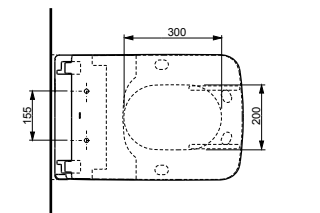

WASHLET™ SX
с пультом
дистанционного управления