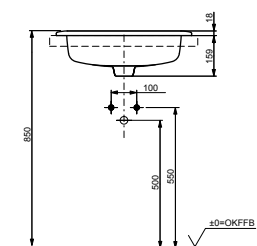

РАКОВИНЫ, ВСТРАИВАЕМЫЕ СВЕРХУ

Раковина, встраиваемая сверху
530 мм, без отверстия под смеситель,
с переливом

Технологии

Ш × В × Г: 530 × 450 × 177 мм

Материал: Керамика

Цвет: Белый

Артикул: LW763Y#XW