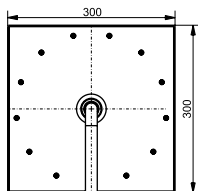

Верхний душ
300 × 300 мм

Технологии

Ш × В × Г: 300 × 559 × 152 мм
Материал: Латунь
Цвет: Хром
Артикул: DBX114CAMRVE