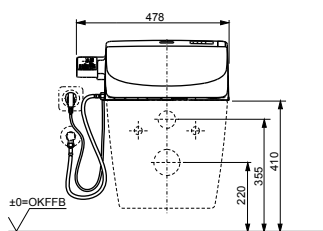

Технологии

Ш × В × Г: 390 × 523 × 188 мм
Цвет: Белый
Артикул: TCF6532G#NW1

- возможна комбинация со всеми унитазами
серий МН и NC

WASHLET™ EK 2.0

с боковой панелью управления

Технологии

Ш × В × Г: 478 × 523 × 188 мм