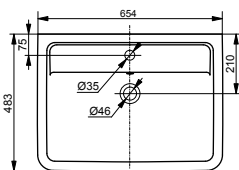

Раковина подвесная
510 мм, с отверстием под смеситель,
с переливом

Технологии

Ш × В × Г: 510 × 515 × 177 мм
Материал: Керамика
Цвет: Белый
Артикул: L767CE#XW

Раковина подвесная

650 мм, с отверстием под смеситель,
с переливом