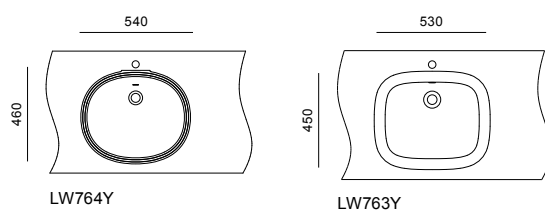

Встраиваемые раковины

Встраиваемые раковины TOTO идеально подходят для интегрированных конструкций и могут сочетаться с различными материалами для потрясающего внешнего вида.