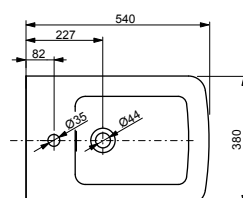

Технологии

Ш × В × Г: 380 × 540 × 290 мм
Материал: Керамика
Цвет: Белый
Артикул: B532E#XW

Биде подвесное МН

с отверстием под смеситель,
с переливом

Технологии

Ш × В × Г: 400 × 550 × 310 мм
Материал: Керамика
Цвет: Белый
Артикул: BW10045G1#XW