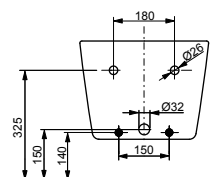

Технологии

Ш × В × Г: 380 × 540 × 290 мм
Материал: Керамика
Цвет: Белый
Артикул: B532E#XW

Биде подвесное МН

с отверстием под смеситель,
с переливом

Технологии

Ш × В × Г: 400 × 550 × 310 мм
Материал: Керамика
Цвет: Белый
Артикул: BW10045G1#XW