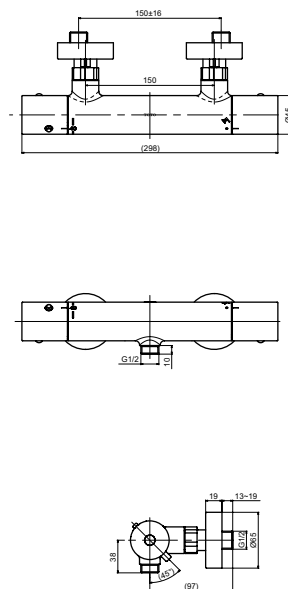

Смеситель для ванны и душа
настенный монтаж

Технологии

Ш × В × Г: 298 × 119 × 65 мм
Материал: Латунь
Цвет: Хром
Артикул: TBV01401R

УНИТАЗЫ
И WASHLET™

РАКОВИНЫ

БИДЕ

ПИССУАРЫ

ДУШИ

ВАННЫ

АВТОМАТИЧЕСКИЕ
СМЕСИТЕЛИ

СМЕСИТЕЛИ

СУШИЛКИ
ДЛЯ РУК

ТЕХНИЧЕСКИЕ
ДААННЫЕ