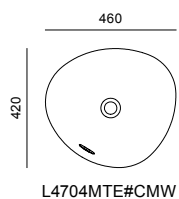

Полувстраиваемые раковины

Раковины имеют чистые линии и минималистичный дизайн. Материал LINEARCERAM, разработанный TOTO, позволяет сделать его простым, сдержанным, но элегантным.

L4716RE#XW

Раковина LINEARCERAM (L4716RE) со смесителем ZL (TLP02304R)