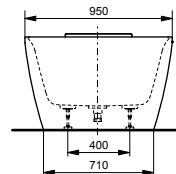

ВАННЫ

Ванна ZERO DIMENSION отдельностоящая

Технологии

Ш × В × Г: 2 200 × 1 050 × 785 мм
Материал: Композитный материал Galaline
Цвет: Белый
Артикул: PJYD2200PWEE#GW

Ванна отдельностоящая NEOREST с декоративной окантовкой, с ручками