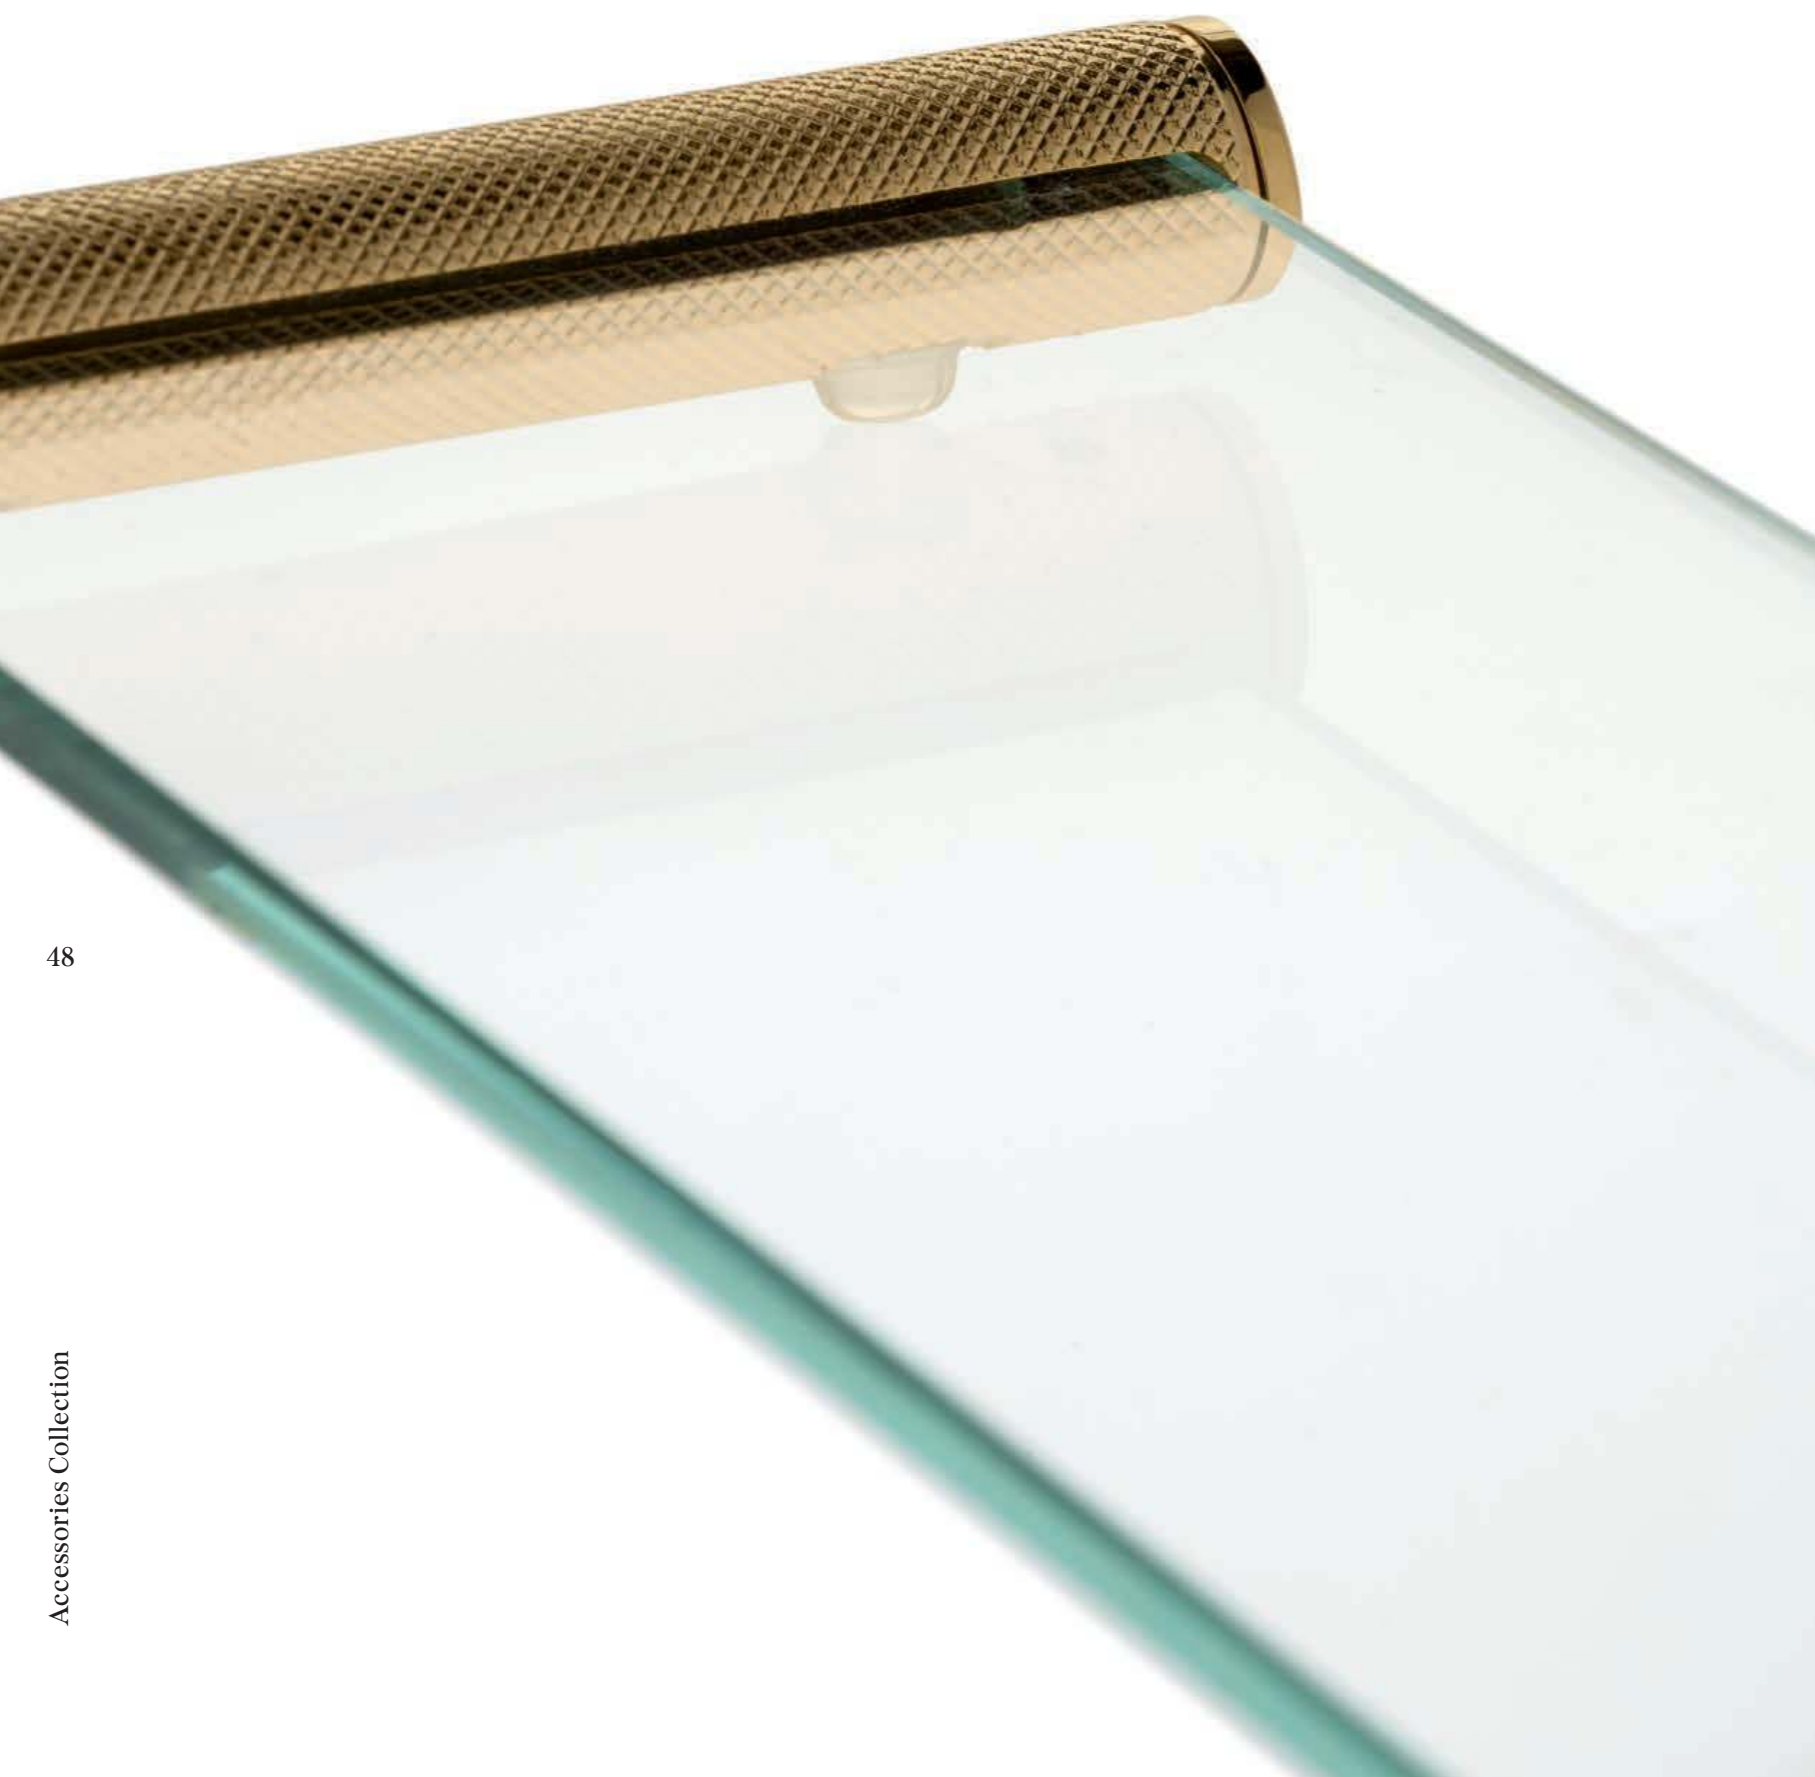

0AGD028OR

Défilé
TRAY

Metal structure available in gold or chrome finish.

L320 X P123 X H25 mm