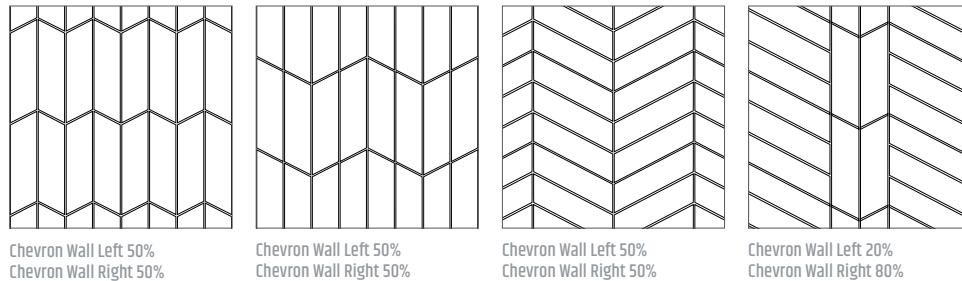

# chevron wall

Interiores / Indoor

Pasta Blanca / White Body  
Brillo - Mate / Gloss - Matt

Colores / Colours

Formatos / Formats

WHITE MATT	LEFT 23351 EQ-3	RIGHT 23361 EQ-3	<input checked="" type="checkbox"/>
WHITE	LEFT 23344 EQ-3	RIGHT 23358 EQ-3	
CREAM	LEFT 23352 EQ-3	RIGHT 23362 EQ-3	
GREIGE	LEFT 23355 EQ-3	RIGHT 23365 EQ-3	
MINT	LEFT 23354 EQ-3	RIGHT 23364 EQ-3	
SKY BLUE	LEFT 23353 EQ-3	RIGHT 23363 EQ-3	
LIGHT GREY	LEFT 23350 EQ-3	RIGHT 23360 EQ-3	
DARK GREY	LEFT 23349 EQ-3	RIGHT 23359 EQ-3	
BLACK MATT	LEFT 23357 EQ-4	RIGHT 23367 EQ-4	<input checked="" type="checkbox"/>
BLACK	LEFT 23356 EQ-4	RIGHT 23366 EQ-4	

Propuestas de colocación / Laying proposals

Chevron Wall Left 50%  
Chevron Wall Right 50%

Chevron Wall Left 50%  
Chevron Wall Right 50%

Chevron Wall Left 50%  
Chevron Wall Right 50%

Chevron Wall Left 20%  
Chevron Wall Right 80%