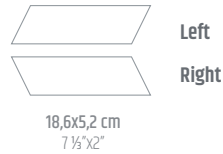

# chevron wall

Interiores / Indoor

Pasta Blanca / White Body  
Brillo - Mate / Gloss - Matt

Colores / Colours

Formatos / Formats

WHITE MATT	LEFT 23351 EQ-3	RIGHT 23361 EQ-3	<input checked="" type="checkbox"/>
WHITE	LEFT 23344 EQ-3	RIGHT 23358 EQ-3	
CREAM	LEFT 23352 EQ-3	RIGHT 23362 EQ-3	
GREIGE	LEFT 23355 EQ-3	RIGHT 23365 EQ-3	
MINT	LEFT 23354 EQ-3	RIGHT 23364 EQ-3	
SKY BLUE	LEFT 23353 EQ-3	RIGHT 23363 EQ-3	
LIGHT GREY	LEFT 23350 EQ-3	RIGHT 23360 EQ-3	
DARK GREY	LEFT 23349 EQ-3	RIGHT 23359 EQ-3	
BLACK MATT	LEFT 23357 EQ-4	RIGHT 23367 EQ-4	<input checked="" type="checkbox"/>
BLACK	LEFT 23356 EQ-4	RIGHT 23366 EQ-4	

Chevron Wall Left 86%  
Scale Hexagon 14%

FORMATO SIZE	Kg/pza kg/pieces	caja / box			palet / pallet			
		piezas pieces	Kg	m <sup>2</sup> sqm	piezas pieces	kg/palet kg/pallet	m <sup>2</sup> sqm	cajas boxes
CHEVRON WALL 18,6 x 5,2 cm. 7 1/2" x 2"	0,15	48	7,19	0,50	5760	882	60	120

Chevron Wall Black & White 18,6 x 52 cm / 7 1/4" x 2"  
Chevron Black & White 9 x 20,5 cm / 3 1/2" x 8"

Chevron Wall Dark Grey 18,6 x 5,2 cm / 7 1/8" x 2"

Chevron Wall White 18,6 x 5,2 cm / 7 1/8" x 2"

Chevron Wall Sky White 18,6 x 5,2 cm / 7 1/8" x 2"  
Scale Hexagon White 12,4 x 10,7 cm / 5" x 4"