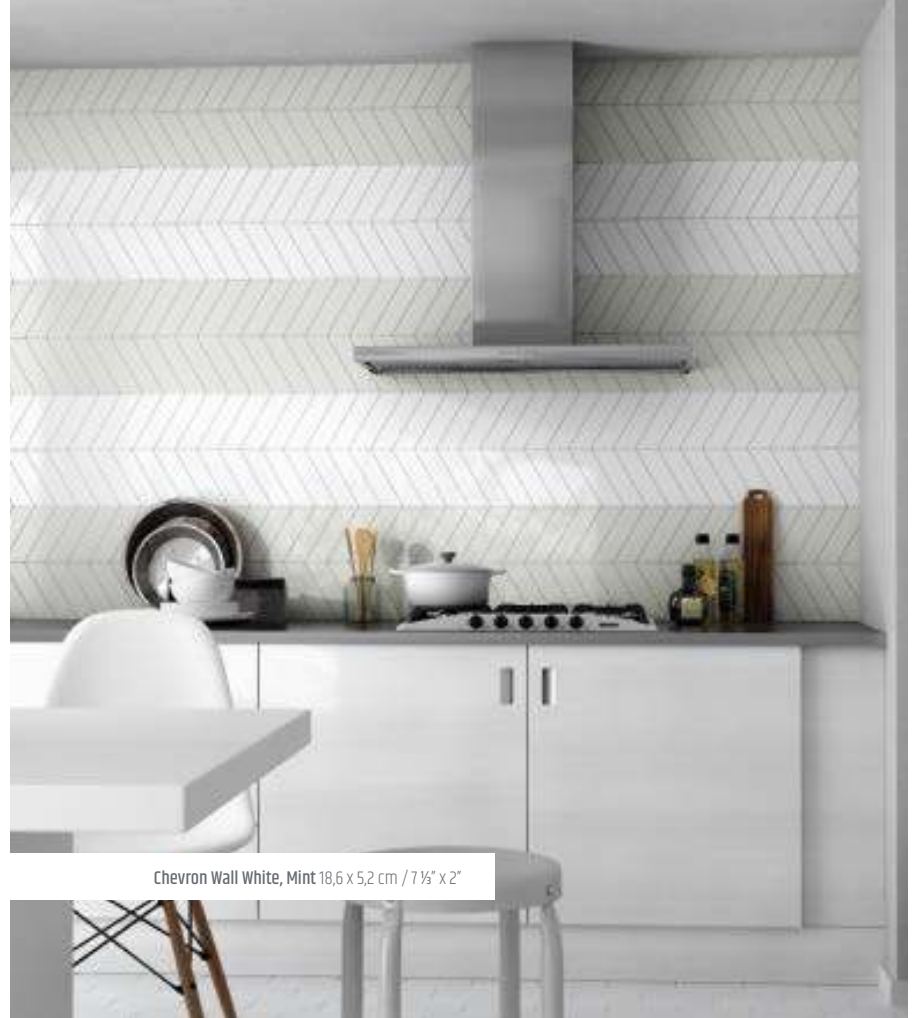

# chevron wall

Chevron Wall Light Grey 18,6 x 5,2 cm / 7 1/8" x 2"  
Scale Hexagon Light Grey 12,4 x 10,7 cm / 5" x 4"

Chevron Wall Black Gloss6Matt 18,6 x 5,2 cm / 7 1/8" x 2"

EQUIPE

Chevron Wall Light Grey 18,6 x 5,2 cm / 7 1/2" x 2"