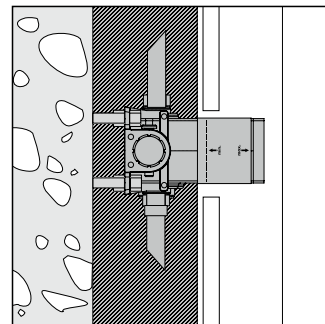

Монтаж перед стеной; здесь с разными прокладками и шурупом-шпилькой М 10