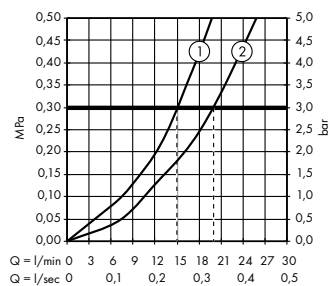

Внешний монтаж ж, уст новк н д в нной:

Термостат внешнего монтажа ShowerTablet Select 700 и ручной душ Raindance Select S 120 3jet

Компоненты

Смесители

- Ⓐ **ShowerTablet Select**
  Термостат для ванны 700, BM
  # 13183, -000

Души

- Ⓑ **Raindance Select S**
  Ручной душ 120 3jet
  # 26530, -000
  Держатель ручного душа Porter S
  # 28331, -000
- **Isiflex**
  Душевой шланг 125 см
  # 28272, -000
- Ⓒ **Flexaplus S**
  Готовый набор: набор для слива и перелива для стандартных ванн
  # 58150, -000

График расхода воды

ShowerTablet Select

Термостат для ванны ShowerTabletSelect 700, BM
13183, -000