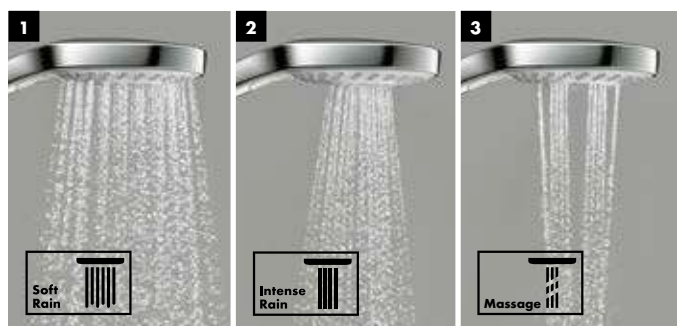

Ручной душ Croma Select

Больше комфорт для каждого

1. **SoftRain:** Приятная мягкая струя воды.
2. **IntenseRain:** Интенсивная струя воды помогает взбодриться.
3. **Massage:** Концентрированная бодрящая струя.