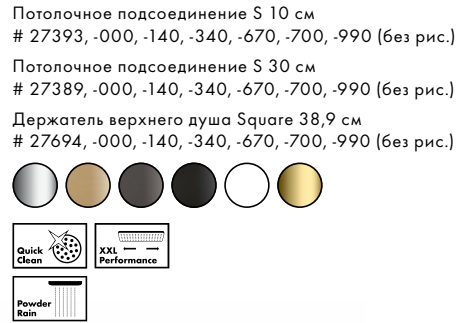

Rainfinity

Верхний душ 360 1jet
26231, -000, -140, -340, -670, -700, -990 23,6 л/мин

Rainfinity

Верхний душ 250 3jet с настенным креплением
26232, -000, -700 25,5 л/мин

Скрытая часть iBox universal
01800180 (без рис.)