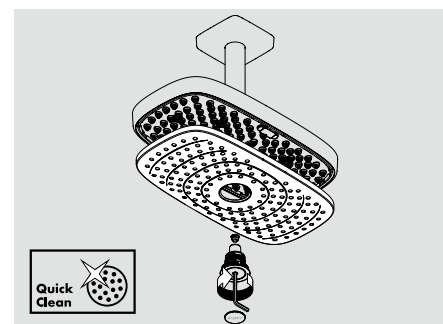

Простой уход: Благодаря технологии QuickClean силиконовые форсунки можно очистить, просто проведя по ним рукой. Съемный душевой диск можно мыть даже в посудомоечной машине.

Преимущества

- 3 типа струй в одном верхнем душе: нежная струя RainAir, мощная струя Rain и массажная струя RainStream
- Простая смена типа струи – с RainAir на Rain и наоборот – одним нажатием на кнопку
- Кнопка Select расположена в центре душевого диска
- Простой уход: металлический душевой диск можно мыть даже в посудомоечной машине