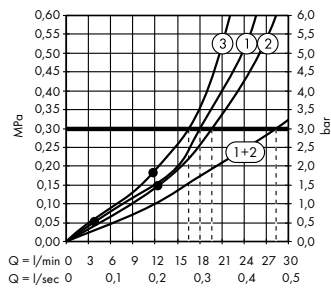

Скрытый монтаж ж, 4 потребителя:

Термостат скрытого монтажа RainSelect, верхний душ Rainfinity 360 3jet и ручной душ Rainfinity 130 3jet

Компоненты

Смесители

- С **RainSelect**
  Термостат для 3 потребителей, СМ
  # 15382, -700
- **RainSelect**
  Скрытая часть RainSelect
  для 2 потребителей
  # 15310180

Души

- А **Rainfinity**
  Верхний душ 360 3jet
  с настенным креплением
  # 26234, -700
- Скрытая часть iBox universal
  # 01800180
- В **Rainfinity**
  Ручной душ 130 3jet
  # 26864, -700
- **Rainfinity**
  Настенный держатель
  Porter 500 с полкой L
  # 26843, -700
- Д **Isiflex**
  Душевой шланг 125 см
  # 28272, -700
- Е **Raindrain**
  Готовый набор
  для слива 90 XXL
  # 60067, -000

График расход воды

Rainfinity
Верхний душ 360 3jet с настенным креплением
26234, -700