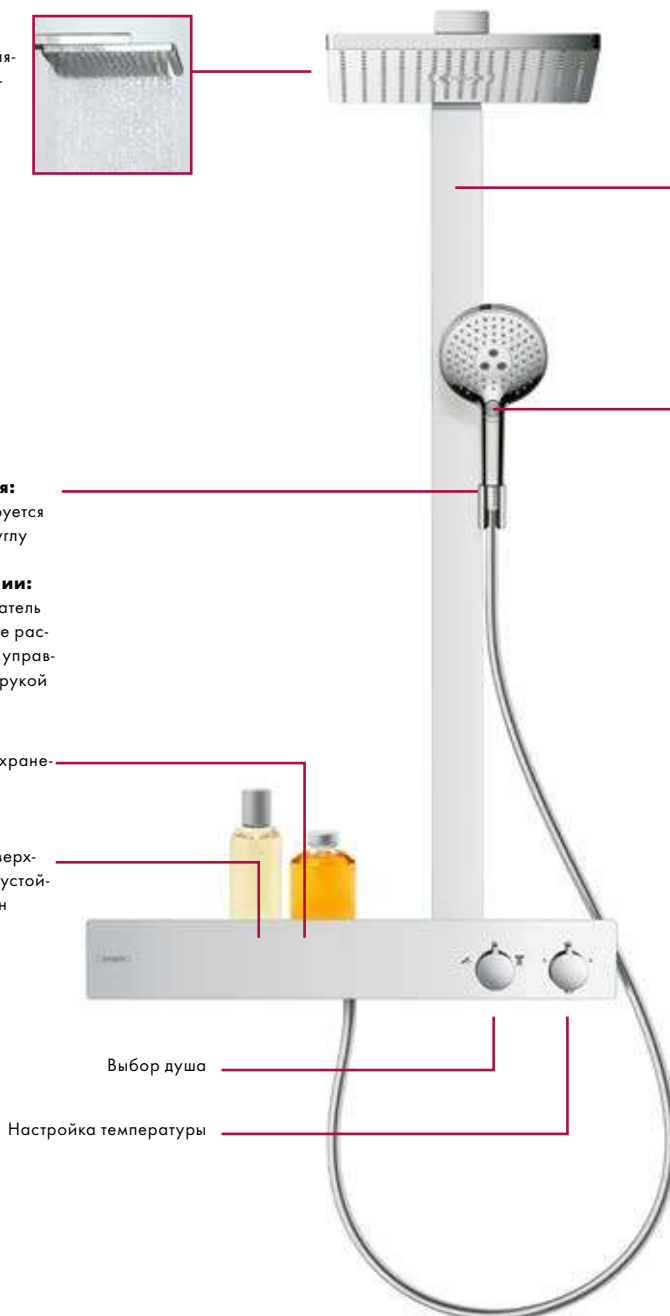

Raindance E

Удовольствие под душем со множеством преимуществ

RainAir: нежный, расслабляющий поток из крупных, мягких капель

Уникальность: труба со стеклянным покрытием производит впечатление и проста в очистке

Простота использования: душевой держатель регулируется по высоте расположения и углу наклона

Простота в использовании: Самофиксирующийся держатель душа регулируется по высоте расположения, благодаря чему управлять им удобно даже одной рукой

Практичность: полка для хранения длиной 600 мм

Акценты: фронтальная поверхность термостата из стекла, устойчивого к появлению царапин

Select
Выбор типа струи

Выбор душа

Настройка температуры

Raindance E 600
Душевая система Showerpipe

Преимущества

- Комплексная система, состоящая из верхнего душа, ручного душа и термостата
- Уникальная система Showerpipe с трубой и термостатом со стеклянным покрытием
- Практичная полка для хранения длиной 600 мм
- Простота в уходе благодаря широкому, гладкому покрытию
- Можно подключить к имеющимся подводкам воды, что делает продукт идеальным для обновления ванной комнаты