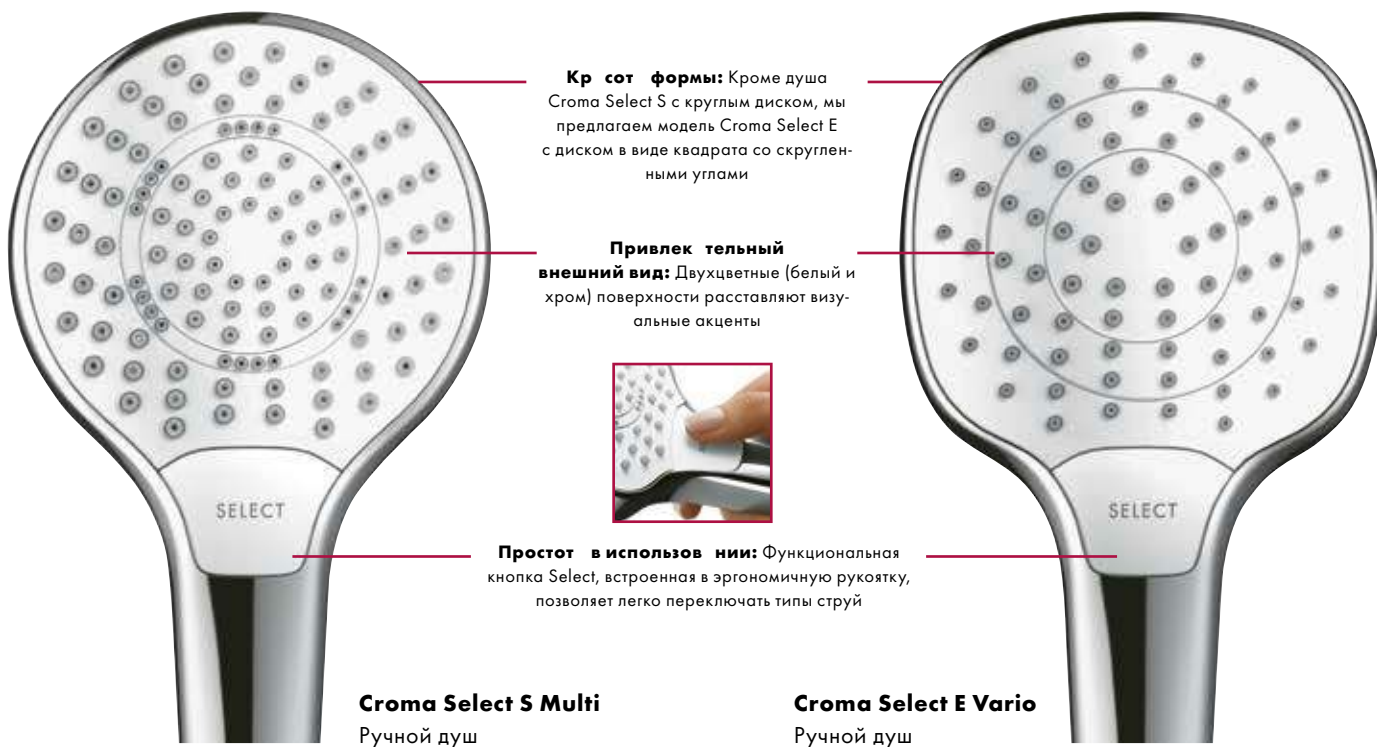

Ручной душ Croma Select

Больше комфорт для каждого

1. **SoftRain:** Приятная мягкая струя воды.
2. **IntenseRain:** Интенсивная струя воды помогает взбодриться.
3. **Massage:** Концентрированная бодрящая струя.