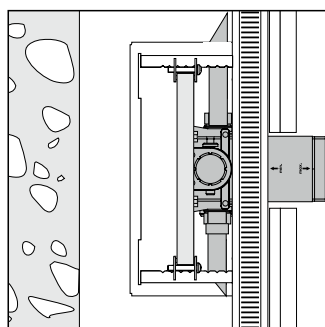

В ри нты монт ж скрытой ч сти RainSelect