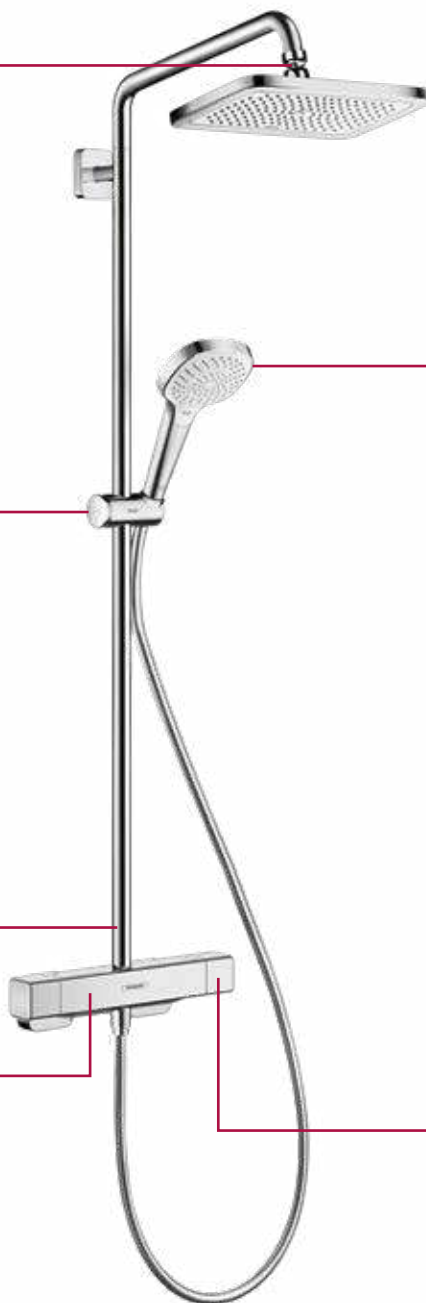

Croma E Душевая система Showerpipe

НОВИНКА

Много простр нств для роскошного душ

Больше свободы движения: можно поворачивать и регулировать угол наклона

Практичный держатель для душа: высоту можно легко регулировать одним нажатием кнопки

Душевая система Showerpipe для ванны: легко переключаться между ручным и верхним душем с помощью регулятора на штанге

Технология охлаждения CoolContact гарантирует, что корпус термостата всегда прохладный и поэтому безопасный

Croma E 280
Душевая система Showerpipe

SoftCube: все элементы в едином дизайне

AirPower: полные, легкие и мягкие капли для роскошного душа

Croma Select E 100 Multi: ручной душ с технологией Select – переключайтесь между тремя типами струй

Rain: Прекрасно смывает шампунь с волос

IntenseRain: Интенсивная струя воды помогает взбодриться

TurboRain: Самая мощная из всех струй Rain для интенсивного, освежающего душа

Душевая система Showerpipe:

легко переключаться между ручным и верхним душем на термостате

Преимущества

- Комфортное принятие душа со стабильной температурой благодаря функциям SafetyStop и CoolContact
- Легко чистить благодаря функции QuickClean и съемному душевому диску
- Высококачественный продукт в современном и привлекательном дизайне
- Мгновенное переключение между верхним и ручным душами в системе Showerpipe
- Отличное соотношение цены и качества