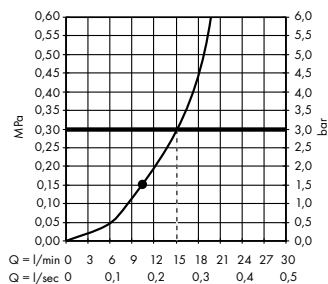

График расхода воды

Croma

Верхний душ 280 1jet
26220, -000

Обозначения

- ① Rain

График расхода воды

Raindance Select S

Ручной душ 120 3jet
26530, -000