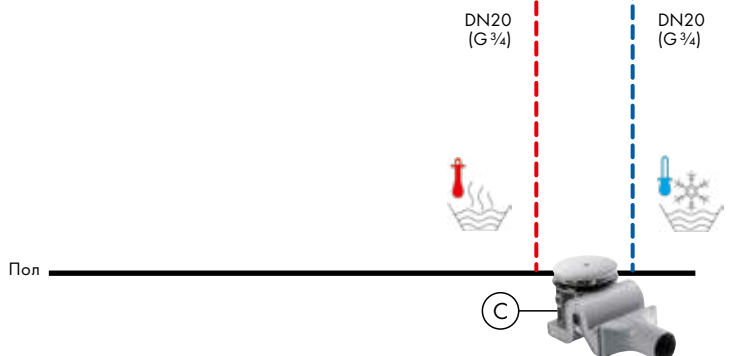

Корректное функционирование обеспечено от •