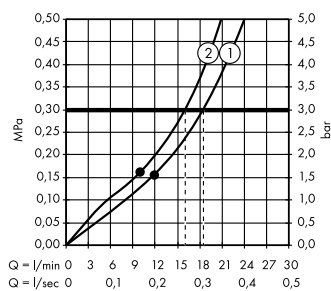

Скрытый монтаж, 3 потребителя:

Термостат скрытого монтажа ShowerSelect, верхний душ Rainmaker Select 460 2jet и ручной душ Raindance Select S 120 3jet

Компоненты

Смесители

1. **С ShowerSelect Glass**
   Запорный вентиль для 3 потребителей, стеклянный, СМ # 15736, -400
   Скрытая часть iBox universal # 01800180
2. **С ShowerSelect Glass**
   Термостат HighFlow, стеклянный, СМ # 15734, -400
   Скрытая часть iBox universal # 01800180

Альтернатива:

ShowerSelect S
Термостат HighFlow, СМ # 15741, -000

ShowerSelect S
Запорный вентиль, для 3 потребителей, СМ # 15745, -000

Isiflex
Душевой шланг 160 см с регулировкой напора # 28248, -000

Души

1. **А Rainmaker Select**
   Верхний душ 460 2jet с держателем 46,1 см # 24005, -400
   Скрытая часть iBox universal # 01800180
2. **В Raindance Select S**
   Ручной душ 120 3jet # 26530, -400
   FixFit
   Шланговое подключение Square с держателем # 26486, -000
   Isiflex
   Душевой шланг 125 см # 28272, -000
3. **Е** Готовый набор для слива 90 XXL # 60067, -000

Альтернатива:

Raindance Rainfall
Верхний душ 180 2jet # 28433, -000

Гр фикр сход воды

Rainmaker Select
Верхний душ 460 2jet с держателем # 24005, -400