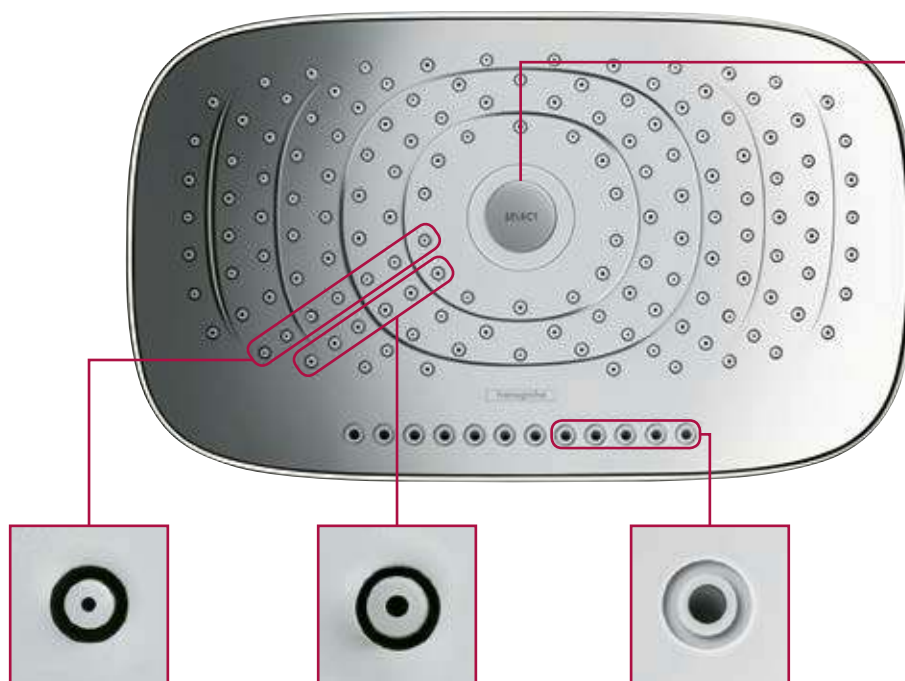

# 1 кнопк , 3 тип струи, море удовольствия

Для смены типа струи – с RainAir на Rain или наоборот – достаточно просто нажать на кнопку

Узкие форсунки для струи Rain

Широкие форсунки для объемной струи RainAir