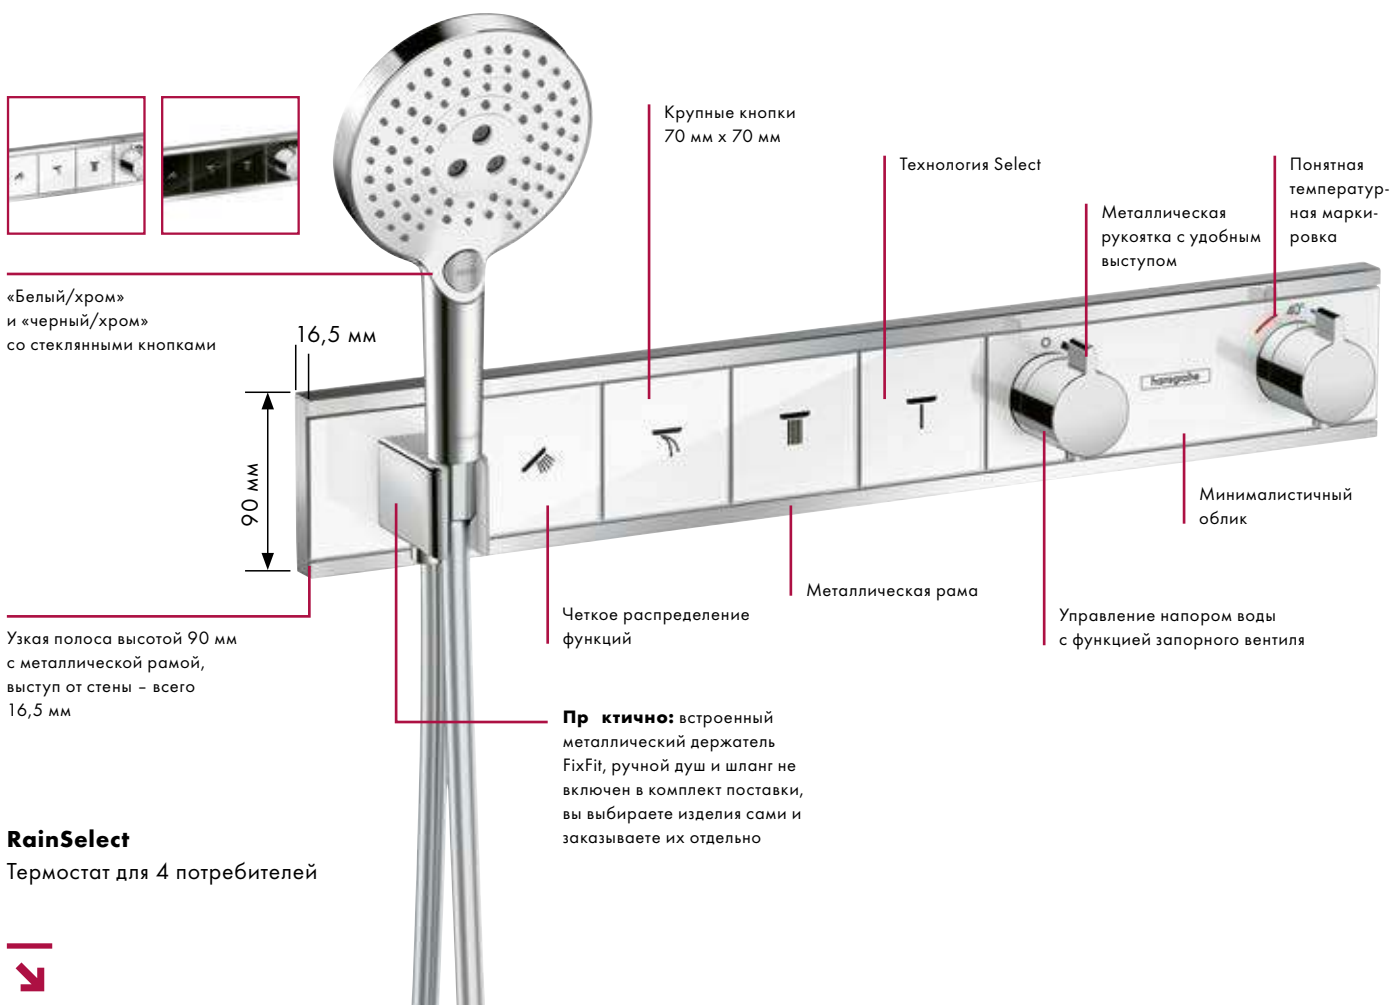

RainSelect

Выбор в пользу элегантности

RainSelect придает ванной комнате особую элегантность. Новый вид установки позволяет оставить на стене лишь тонкую панель, восхищающую своей элегантностью и рельефом. Это открывает широкие

возможности дизайна. С другой стороны, RainSelect может предложить и серьезную функциональность: он позволяет управлять разным – вплоть до 5 – количеством потребителей с помощью инновационной

интуитивной технологии Select. Кроме того, изделие дополнено держателем ручного душа.

«Белый/хром»
и «черный/хром»
со стеклянными кнопками

Узкая полоса высотой 90 мм
с металлической рамой,
выступ от стены – всего
16,5 мм

RainSelect

Термостат для 4 потребителей

Практично: встроенный
металлический держатель
FixFit, ручной душ и шланг не
включен в комплект поставки,
вы выбираете изделия сами и
заказываете их отдельно

Преимущества

- Разнообразие моделей: несколько версий для управления душевой – до 5 потребителей, а также модель для ванны для 2 потребителей
- Удобство: технология Select делает управление простым для людей разного возраста и людей с ограниченными возможностями
- Дизайн: форма вытянутого, горизонтально расположенного прямоугольника идеально подходит для больших душевых благодаря хорошему использованию пространства
- Долговечные кнопки: символы напечатаны на обратной стороне стекла, а значит, не сотрутся со временем