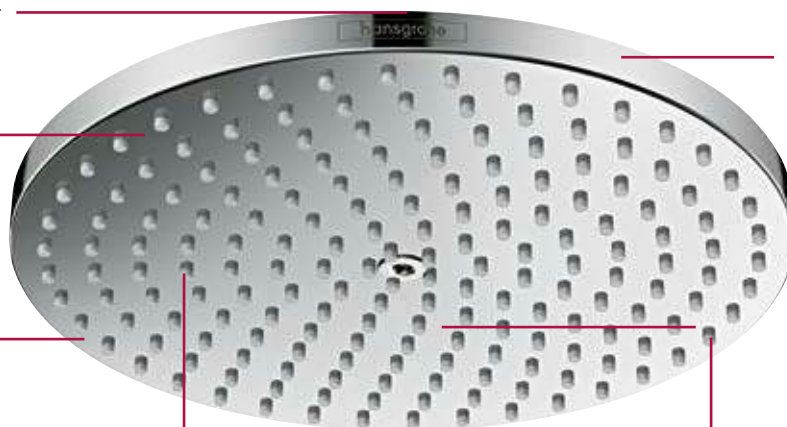

## К к мягкий летний дождь

Настенное или потолочное подсоединение

Душ без стресса благодаря более тихому звучанию воды

XXL Performance: масштабные душевые процедуры благодаря диаметру 240 мм

Высококачественный металлический душевой диск