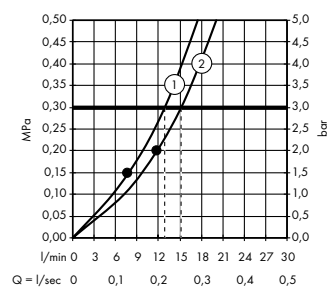

График расход воды

Rainmaker Select
Showerpipe 460 3jet с термостатом
27106, -400

Обозначения

- ① Ручной душ
- ② Верхний душ

Корректное функционирование обеспечено от •