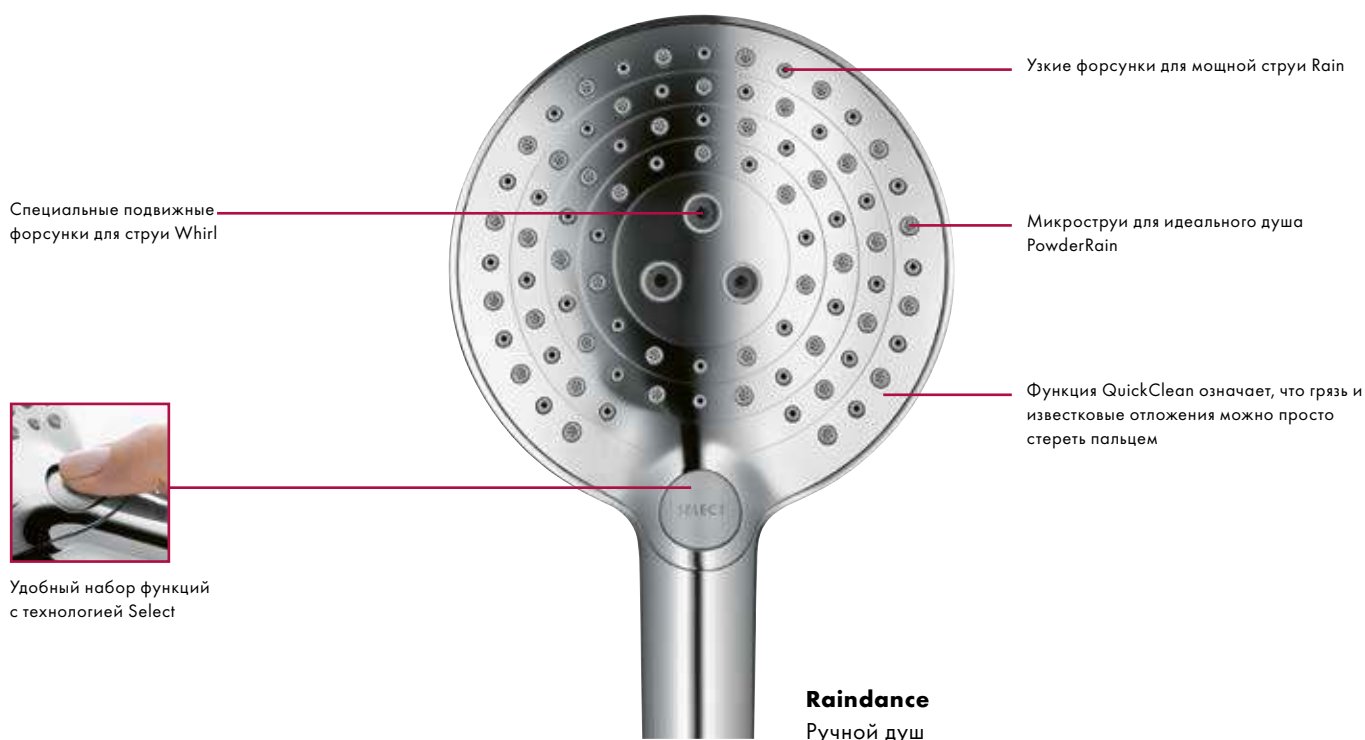

Raindance Ручной душ

НОВИНКА

Форсунки и типы струй

PowderRain: Чувственный душ с мягкими обволакивающими микрокаплями.