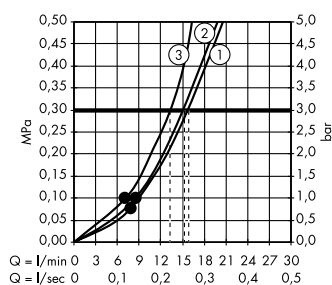

Гр фикр сход воды

Raindance Select S
Ручной душ 120 3jet
26530, -000

Обозн чения

- (1) RainAir
- (2) Rain
- (3) Whirl