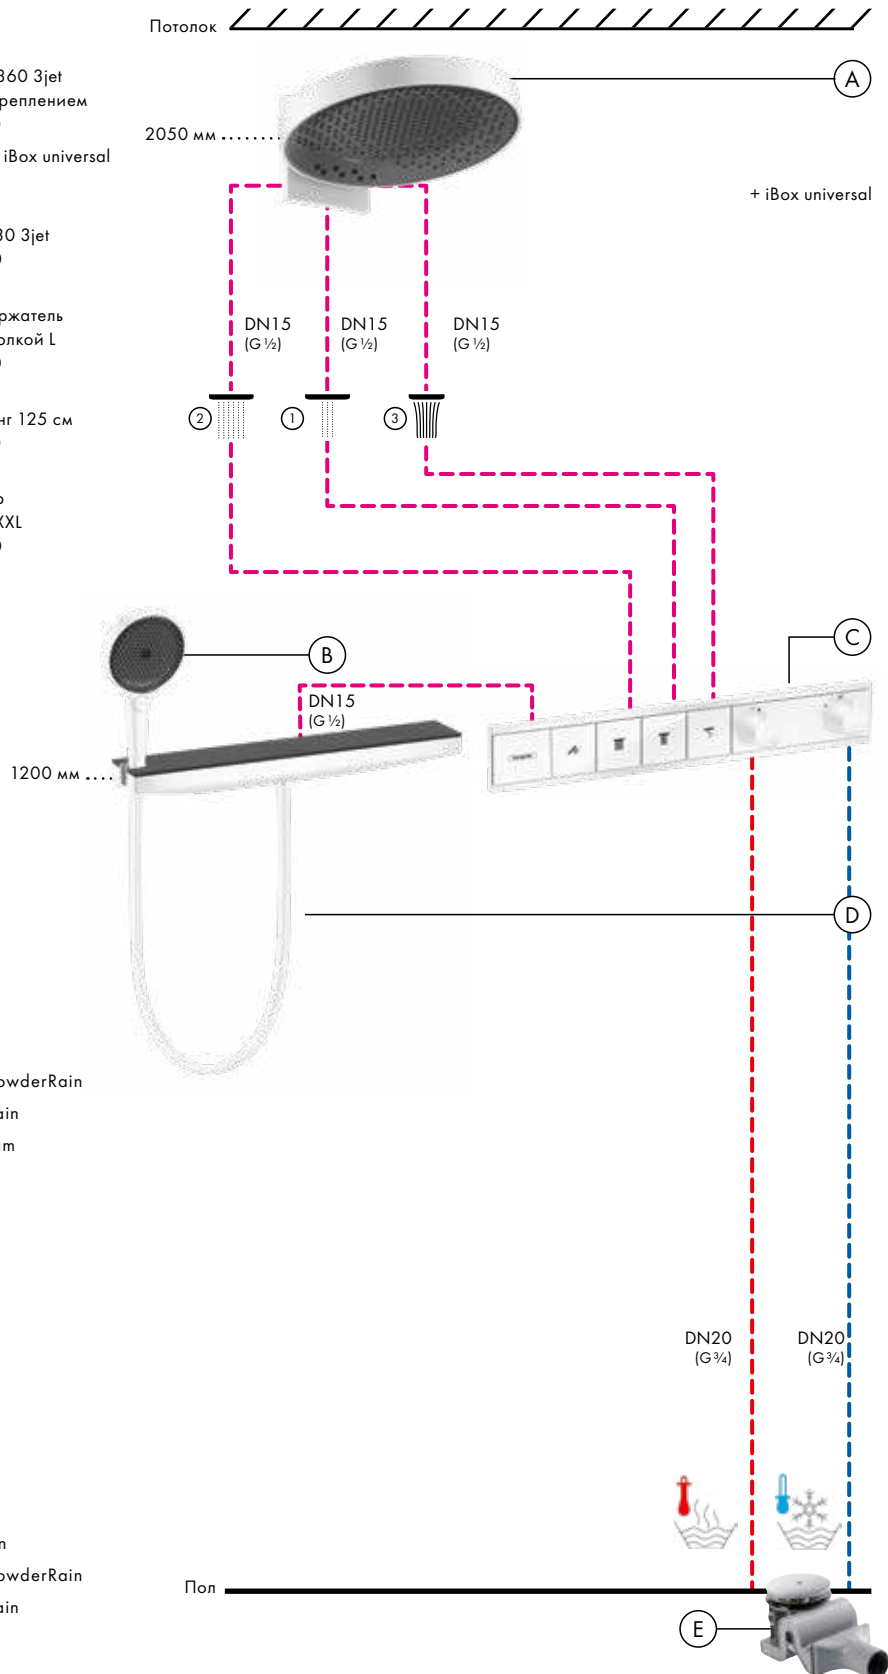

Обозначения

- 1 MonoRain
- 2 Intense PowderRain
- 3 PowderRain