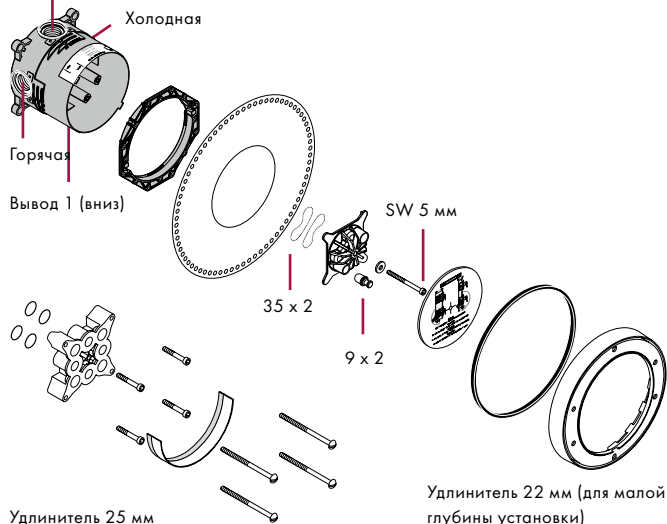

Монтаж на стене

Монтаж с помощью комплекта монтажных профилей

Вывод 2, например, на душ (вверх)

**НОВИНКА**

Монтажный шаблон для iBox universal  
# 93500000

- Быстрая, надежная установка с iBox universal
- Простая конструкция
- Монтаж внешних частей квадратной формы под идеальным углом
- Помощь при установке на плитку
- Монтажный шаблон легко устанавливается на iBox universal