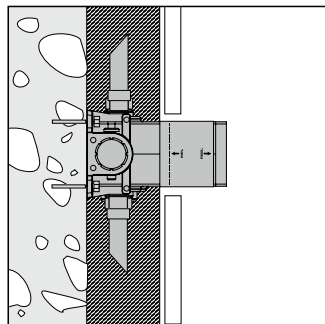

Монтаж перед стеной; здесь с разными прокладками и шурупом-шпилькой М 10