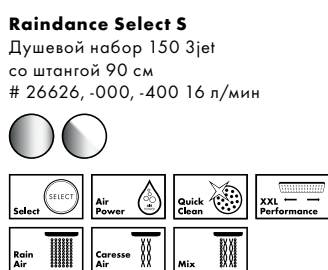

НОВИНКА

Raindance Select S
Душевой набор 120 Зjet PowderRain
со штангой 65 см
27654, -000 12 л/мин

Душевой набор 120 Зjet PowderRain
со штангой 90 см (без рис.)
27667, -000 12 л/мин

Raindance Select S
Душевой набор 150 Зjet
со штангой 90 см
26626, -000, -400 16 л/мин