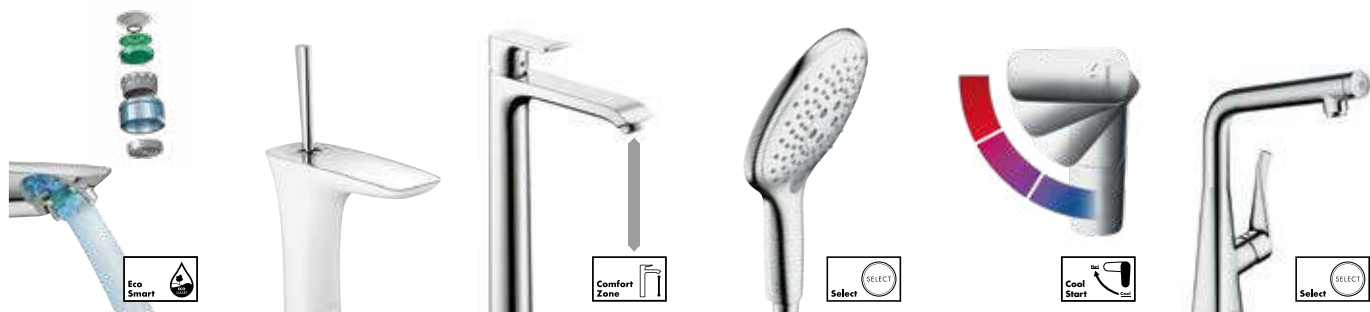

**1968**

Selecta

Первый в мире ручной душ со стеклянной поверхностью и регулируемым типом струи.

**1974**

Tribel

Первый ручной душ, отмеченный наградой за дизайн. Три типа струи и многообразие цветовых решений.

**1981**

ALLEGROH

Первый смеситель с дугообразной ручкой, поворотным изливом и уникальной шаровой технологией.

**1981**

ALLEGROH

Первый однорычажный смеситель для кухни с вытяжным душем.

**2007**

EcoSmart

Смесители и души с технологией EcoSmart потребляют на 60% меньше воды, чем обычные продукты. Защита климата начинается в ванной комнате.

**2009**

PuraVida

Новаторский дизайн с покрытием DualFinish, сочетающим белое и хромированные поверхности; удостоен международных наград за скульптурные формы и широкие функциональные возможности.