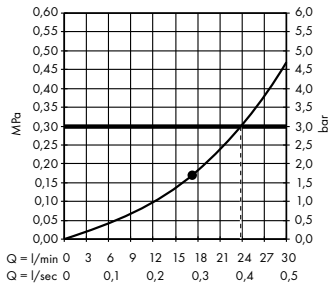

Скрытый монтаж, 3 потребителя:

Термостат скрытого монтажа RainSelect, верхний душ Rainfinity 360 1jet, боковой душ Rainfinity и ручной душ Rainfinity 130 3jet

Компоненты

Смесители

- **Ⓓ RainSelect**
  Термостат для 3 потребителей, СМ
  # 15381, -700

  RainSelect
  Скрытая часть RainSelect
  для 2 потребителей
  # 15310180

График расход воды

Rainfinity
Верхний душ 360 1jet
26231, -700