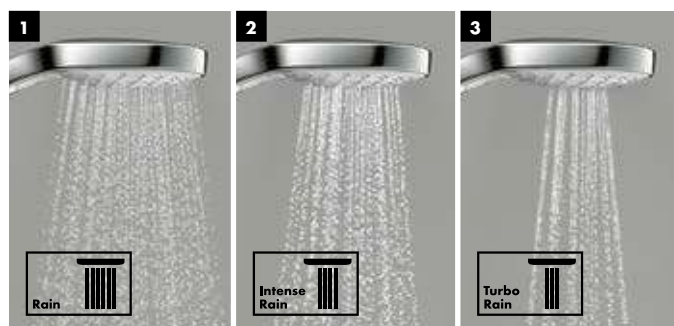

1. **Rain:** Прекрасно смывает шампунь с волос.
2. **IntenseRain:** Интенсивная струя воды помогает взбодриться.
3. **TurboRain:** Самая мощная из всех струй Rain для интенсивного освежающего душа.

Преимущества

- Удобная смена типа струи при помощи технологии Select теперь доступна и в линейке душей Croma
- Душевой диск диаметром 110 мм с новыми типами струй позволяет удовлетворить любые потребности: просто смыть шампунь, расслабиться вечером или зарядиться энергией утром
- Легко чистится благодаря технологии QuickClean
- Имеется экономичная модель EcoSmart с ограничением расхода до 7 л/мин