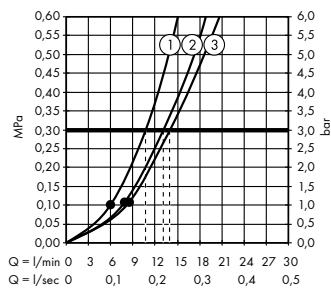

### График расход воды

**Rainfinity**  
Ручной душ 130 3jet  
# 26864, -700