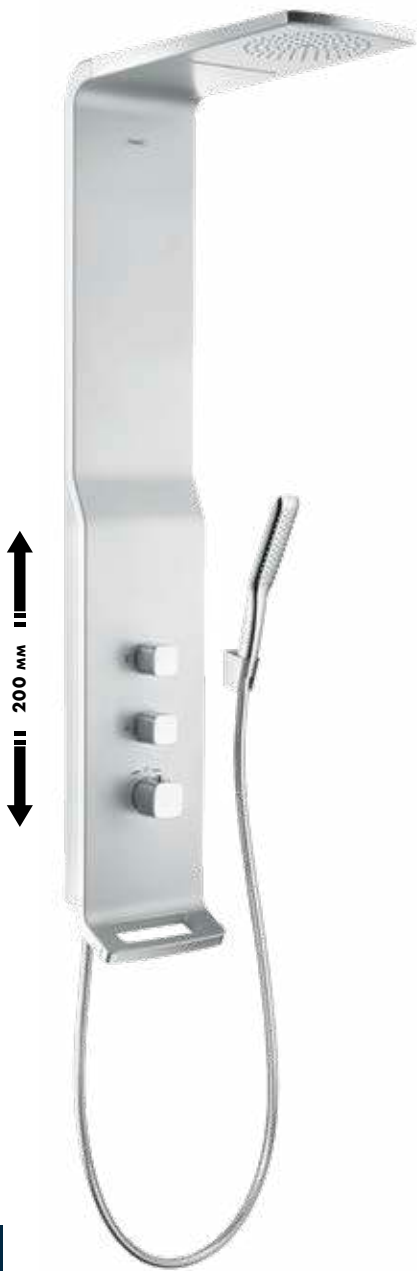

Raindance Душевые панели

Raindance

Душевая панель Lift 180 2jet внешнего монтажа
27008, -000, -400 17 л/мин