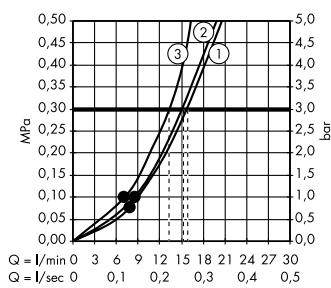

Гр фикр сход воды

Raindance Select S
Ручной душ 120 3jet # 26530, -400

Обозн чения

- ① RainAir
  ② Rain
  ③ Whirl