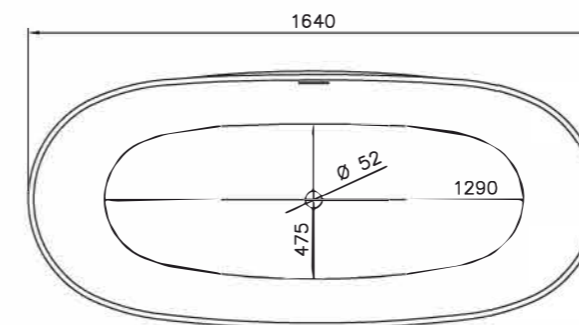

Размеры:
1600x750x590

Мы создали новую ванну SOFIA, вдохновившись гармонией и исключительным удобством ванны NOEMI. Отдельно стоящая ванна SOFIA — это новая классическая модель, дизайн которой разработан так, чтобы вписываться в любой интерьер. Лаконичная форма, изящные простые линии, ничего лишнего — всё это про ванну SOFIA. Благодаря компактным размерам эта модель поможет сберечь место в ванной комнате. SOFIA подойдёт для людей со средним и немного выше среднего ростом, в ней комфортно лежать и сидеть благодаря плавному наклону и округлой форме спинок чаши.

Вид сверху