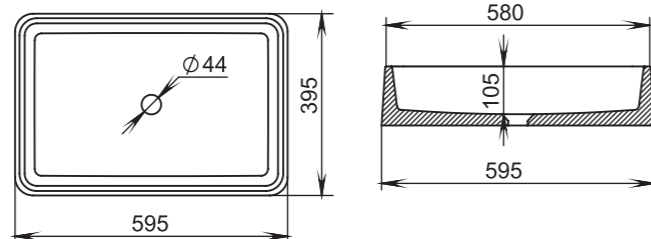

GLORIA

307

Размеры:
595x395x125

Материал:
S-Stone
Вес:
20 кг