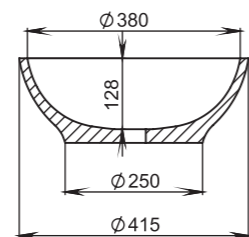

GLORIA

303

Размеры:
415x415x150

Материал:
S-Stone
Вес:
9 кг