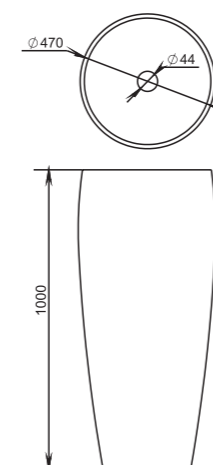

ARMONIA

203

Размеры:
470x470x1000

Материал:
S-Sense / S-stone
Вес: 68 кг
Фурнитура:
белый