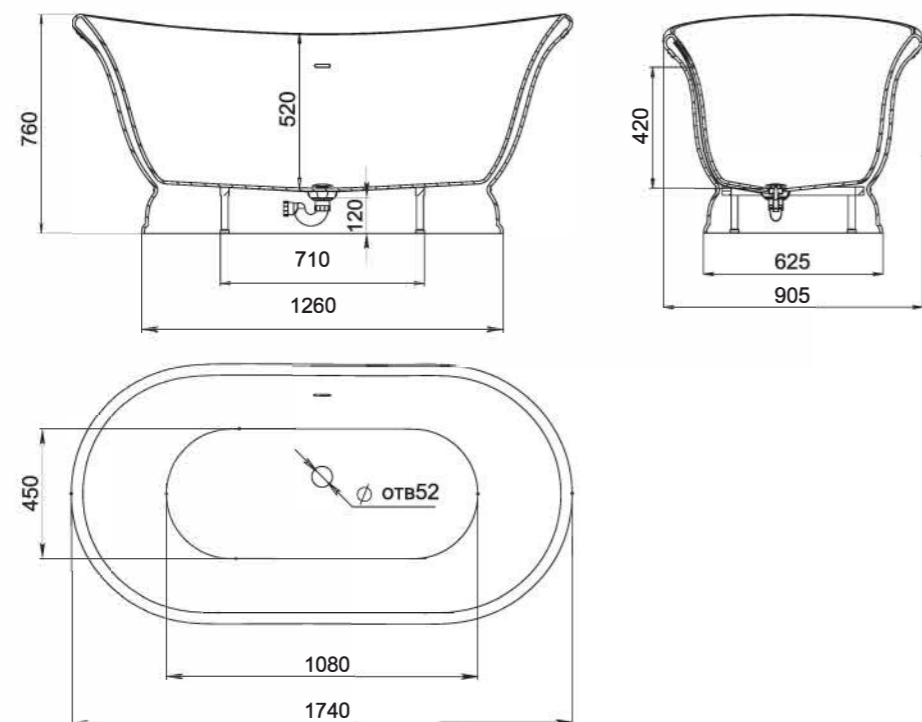

Размеры:
1740x905x760

ETTORA — это отдельно стоящая ванна в классическом итальянском стиле. Она сочетает в себе одновременно черты барокко и кантри, и станет идеальным дополнением интерьера с роскошной отделкой. Изящная лепнина, дорогие материалы и предметы декора под старину — такому стилю принадлежит ванна ETTORA.

Ванна из литого камня ETTORA — воплощение заботы о комфорте человека и отражение утончённого вкуса хозяев дома. Она создана для того, чтобы можно было закрыть глаза и позволить воображению перенести вас в мир древних патрициев.

Ванна подойдёт людям ростом до 180 см — им будет удобно сидеть с прямыми ногами или полулежа. На бортиках ванны удобно размещать руки.