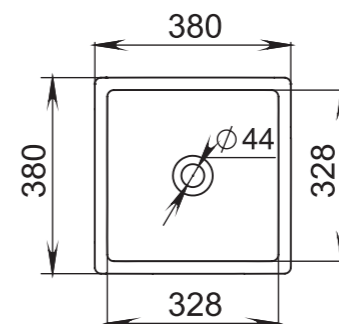

CALLISTA

108

Размеры:
380x380x85

Материал:
S-Sense / S-stone

Вес:
7 кг