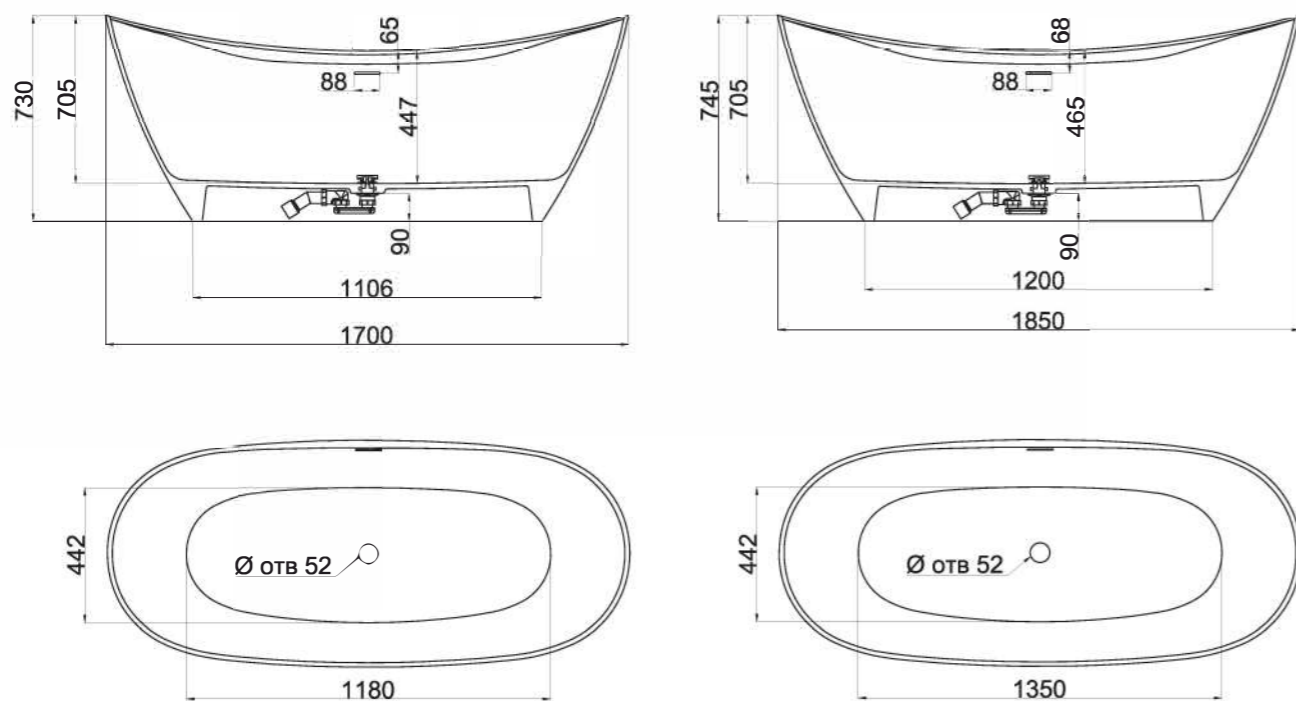

## BASSA 160, 172

**Размеры 160:** 1600x770x540  
**Размеры 172:** 1720x827x578

Отдельно стоящая ванна с изящным ассиметричным дизайном. Эстетичная и функциональная форма, не обременённая избыточными деталями, создаёт уют и гармонию в ванной комнате. Яйцеобразная форма с разной шириной и наклоном чаши позволяет выбрать для себя наиболее комфортную сторону для релаксации — обладатели узкой спины выбирают более вытянутую узкую сторону, люди с большой спиной предпочитают лежать с широкой стороны. Длина дна ванны PAOLA BASSA 110 см — благодаря этому люди с ростом до 185 см могут принимать ванну с выпрямленными ногами. Подойдёт тем, кто предпочитает отдыхать наедине с собой. Для установки PAOLA BASSA требуется подиум или углубление в полу не менее 5 см.

# НОЕМІ

170, 185

**Размеры 170:** 1700x750x730  
**Размеры 185:** 1850x780x680

Большая изысканная отдельно стоящая, ставшая культовой ванна, одна из самых крупных по глубине и внутренней вместимости. В ней можно принимать ванну вдвоём — размер чаши позволяет разместиться с максимальным комфортом. Архитектурное бюро специально разработало дизайн чаши таким образом, чтобы на бортики ванны можно было удобно положить руки. Невероятно удобная внутри, она мгновенно настраивает на расслабление и отдых. В ванной прямое длинное широкое дно и высокие бортики, поэтому она подойдёт тем, у кого рост или комплекция больше среднего.