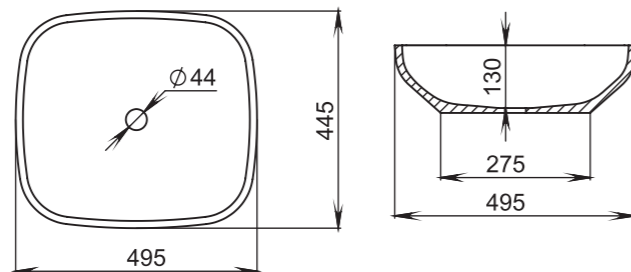

GLORIA

308

Размеры:
495x445x150

Материал:
S-Stone
Вес:
11 кг