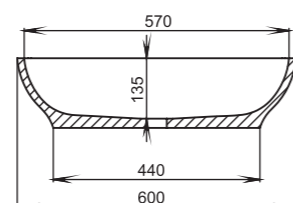

GLORIA

304

Размеры:
600x380x150

Материал:
S-Stone
Вес:
13 кг