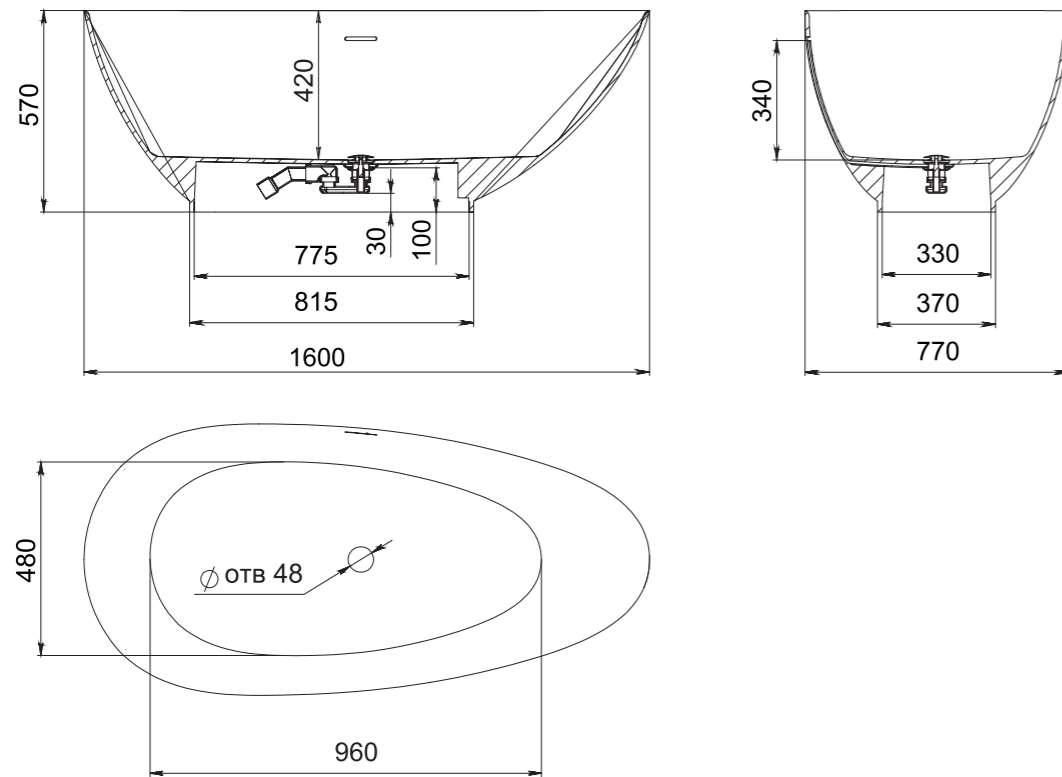

Эстетичная и функциональная форма, изящный дизайн, не обремененный избыточными деталями, создают уют и гармонию в ванной комнате. Тонкое сочетание прямых и плавных изогнутых линий вместе достигают совершенного баланса, основанного на самых простых формах природы. Теперь ваша ванная комната — настоящее место культа красоты и здоровья.