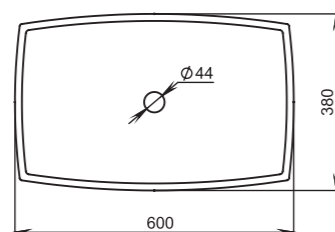

GLORIA

304

Размеры:
600x380x150

Материал:
S-Stone
Вес:
13 кг