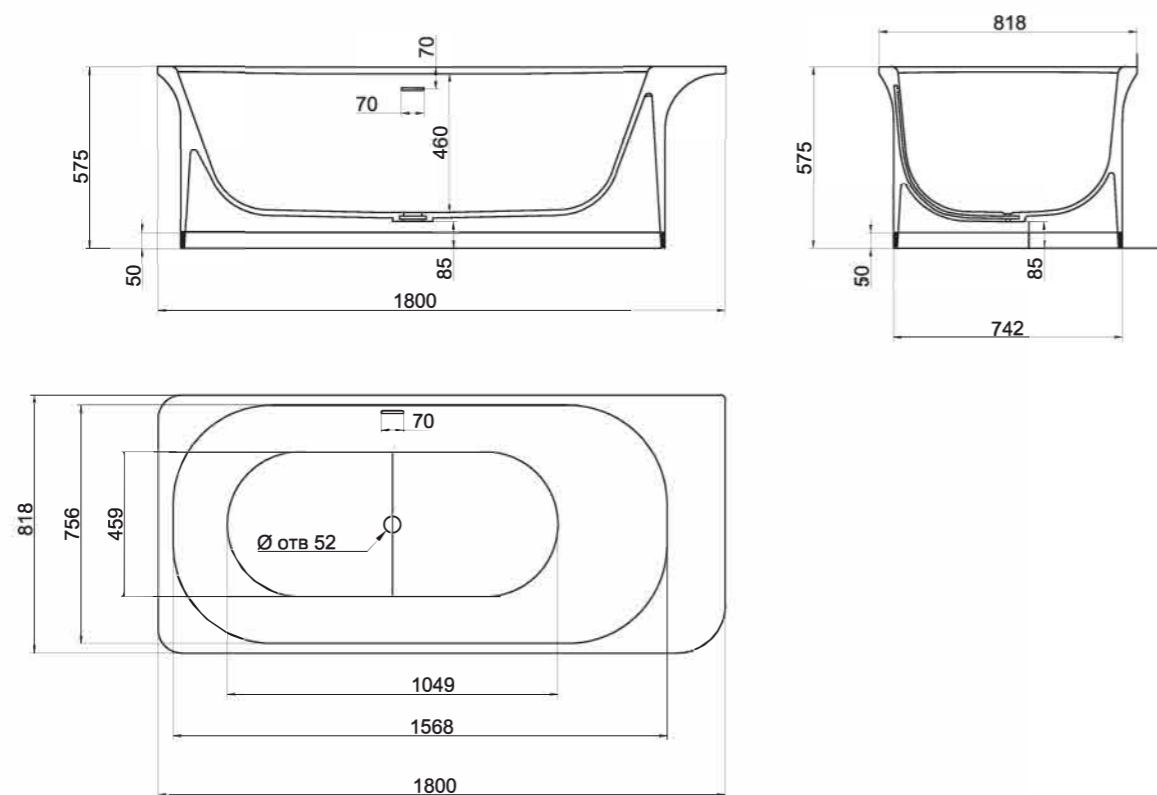

Ninfea — новая коллекция сантехники от итальянского дизайн-бюро Maurizio Manzoni. Образ Ninfea, «водяной лилии», отражен в дизайне ванн и раковин, которые изгибаются и парят над поверхностью воды, словно цветы и листья кувшинки. Уникальный материал S-Shine на основе прозрачной или цветной эпоксидной смолы визуально усиливает этот парящий эффект. Силуэт ванны позволяет удобно расслабиться во время водных процедур. Характерный дизайн предметов коллекции поддержан аксессуарами. В дальнейшем коллекция будет дополнена новыми моделями.