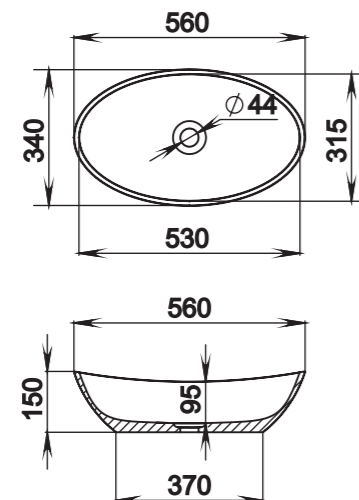

## 101

**Размеры:**  
580x345x140

**Материал:**  
S-Sense / S-stone  
**Вес:**  
6 кг

СЕТ С ВАННОЙ **PAOLA**  
BASSA

## 102

**Размеры:**  
575x350x85

**Материал:**  
S-Sense / S-stone  
**Вес:**  
7 кг

## 103

**Размеры:**  
575x350x85

**Материал:**  
S-Sense / S-stone  
**Вес:**  
7 кг

СЕТ С ВАННОЙ **NOEMI**

## 104

**Размеры:**  
545x345x100

**Материал:**  
S-Sense / S-stone  
**Вес:**  
7 кг