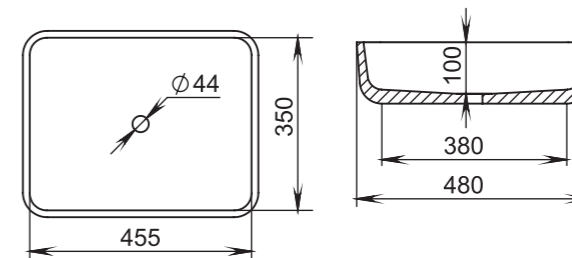

GLORIA

309

Размеры:
480x380x120

Материал:
S-Stone
Вес:
11 кг