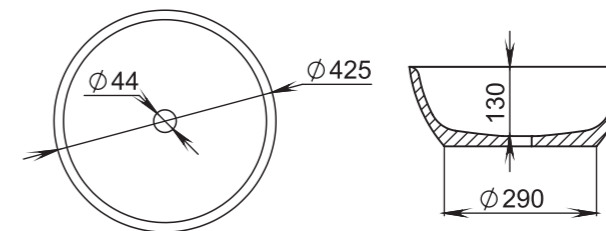

GLORIA

310

Размеры:
425x425x155

Материал:
S-Stone
Вес:
10 кг