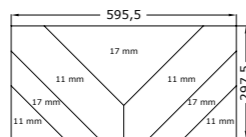

Cast Iron serie 30x60
(29,75 x 59,55 cm - 11.71" x 23.45")

Cast Iron black natural 30x60 G-1202

SPECIAL SIZES / FORMATOS ESPECIALES

Cast Iron lista
(7,3 x 59,55 cm - 2.87" x 23.45")

Cast Iron black natural lista 7,5x60 G-89

CAST IRON black

11 MM

SPECIAL PIECES / PIEZAS ESPECIALES

Cast Iron black natural star
(58,80 x 59,55 cm - 23,15" x 23,45")

G-519

Cast Iron black natural inside
(29,75 x 119,3 cm - 11,71" x 46,97")

G-1884

Cast Iron black natural decor ramp 30x60
(29,75 x 59,55 cm - 11,71" x 23,45")