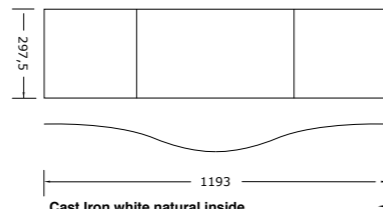

SPECIAL SIZES / FORMATOS ESPECIALES

Cast Iron lista
(7,3 x 59,55 cm - 2.87" x 23.45")

Cast Iron white natural lista 7,5x60 G-89

Cast Iron rodapié
(7,3 x 59,55 cm - 2.87" x 23.45")

Cast Iron white natural rodapié 7,5x60 G-91

11 MM

SPECIAL PIECES / PIEZAS ESPECIALES

Cast Iron white natural star
(58,80 x 59,55 cm - 23,15" x 23,45")

G-519

Cast Iron white natural decor ramp 30x60
(29,75 x 59,55 cm - 11,71" x 23,45")

G-1822

Cast Iron white natural inside
(29,75 x 119,3 cm - 11,71" x 46,97")