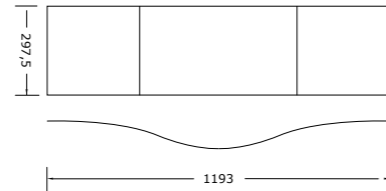

4

Cast Iron serie 30x60
(29,75 x 59,55 cm - 11.71" x 23.45")

Cast Iron oxidum natural 30x60 **G-1202**

SPECIAL SIZES / FORMATOS ESPECIALES

Cast Iron lista
(7,3 x 59,55 cm - 2.87" x 23.45")

Cast Iron oxidum natural lista 7,5x60 **G-89**

Cast Iron rodapié
(7,3 x 59,55 cm - 2.87" x 23.45")

Cast Iron oxidum natural rodapié 7,5x60 **G-91**

RECTIFIED AND WITHOUT BEVEL EDGE FINISH PRODUCT / PRODUCTO RECTIFICADO Y NO BISELADO
TILES WITH RANDOM SHADE AND ASPECT VARIATION / PRODUCTO CON VARIACIÓN CROMÁTICA Y DESTONIFICACIÓN EN COMPOSICIONES

CAST IRON oxidum

11 MM

SPECIAL PIECES / PIEZAS ESPECIALES

Cast Iron oxidum natural star
(58,80 x 59,55 cm - 23,15" x 23,45")

G-519

Cast Iron oxidum natural inside
(29,75 x 119,3 cm - 11,71" x 46,97")

G-1884

Cast Iron oxidum natural decor ramp 30x60
(29,75 x 59,55 cm - 11,71" x 23,45")

G-1822

Cast Iron oxidum natural mosaico 2,5x2,5
(29,75 x 29,75 cm - 11,71" x 11,71")

G-1708

cast iron oxidum natural mosaico 2,5x2,5 - forma white stuccato 60x60