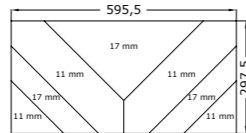

Cast Iron serie 30x120
(29,75 x 119,3 cm - 11.71" x 46.97")

Cast Iron oxidum natural 30x120 **G-1492**

3

Cast Iron serie 60x60
(59,55 x 59,55 cm - 23.45" x 23.45")

Cast Iron oxidum natural 60x60 **G-1248**

4

Cast Iron serie 30x60
(29,75 x 59,55 cm - 11.71" x 23.45")

Cast Iron oxidum natural 30x60 **G-1202**

SPECIAL SIZES / FORMATOS ESPECIALES

Cast Iron lista
(7,3 x 59,55 cm - 2.87" x 23.45")

Cast Iron oxidum natural lista 7,5x60 **G-89**

Cast Iron rodapié
(7,3 x 59,55 cm - 2.87" x 23.45")

Cast Iron oxidum natural rodapié 7,5x60 **G-91**

RECTIFIED AND WITHOUT BEVEL EDGE FINISH PRODUCT / PRODUCTO RECTIFICADO Y NO BISELADO
TILES WITH RANDOM SHADE AND ASPECT VARIATION / PRODUCTO CON VARIACIÓN CROMÁTICA Y DESTONIFICACIÓN EN COMPOSICIONES

CAST IRON oxidum

11 MM

SPECIAL PIECES / PIEZAS ESPECIALES

Cast Iron oxidum natural star
(58,80 x 59,55 cm - 23,15" x 23,45")

G-519

Cast Iron oxidum natural inside
(29,75 x 119,3 cm - 11,71" x 46,97")

G-1884