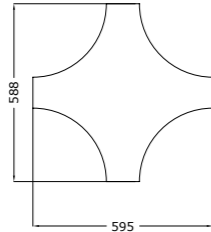

4

Cast Iron serie 30x60
(29,75 x 59,55 cm - 11.71" x 23.45")

Cast Iron oxidum natural 30x60 **G-1202**

SPECIAL SIZES / FORMATOS ESPECIALES

Cast Iron lista
(7,3 x 59,55 cm - 2.87" x 23.45")

Cast Iron oxidum natural lista 7,5x60 **G-89**

Cast Iron rodapié
(7,3 x 59,55 cm - 2.87" x 23.45")

Cast Iron oxidum natural rodapié 7,5x60 **G-91**

RECTIFIED AND WITHOUT BEVEL EDGE FINISH PRODUCT / PRODUCTO RECTIFICADO Y NO BISELADO
TILES WITH RANDOM SHADE AND ASPECT VARIATION / PRODUCTO CON VARIACIÓN CROMÁTICA Y DESTONIFICACIÓN EN COMPOSICIONES

CAST IRON oxidum

11 MM

SPECIAL PIECES / PIEZAS ESPECIALES

Cast Iron oxidum natural star
(58,80 x 59,55 cm - 23,15" x 23,45")

G-519

Cast Iron oxidum natural inside
(29,75 x 119,3 cm - 11,71" x 46,97")

G-1884

SPECIAL SIZES / FORMATOS ESPECIALES

Cast Iron lista
(7,3 x 59,55 cm - 2.87" x 23.45")

Cast Iron white natural lista 7,5x60 G-89

Cast Iron rodapié
(7,3 x 59,55 cm - 2.87" x 23.45")

Cast Iron white natural rodapié 7,5x60 G-91