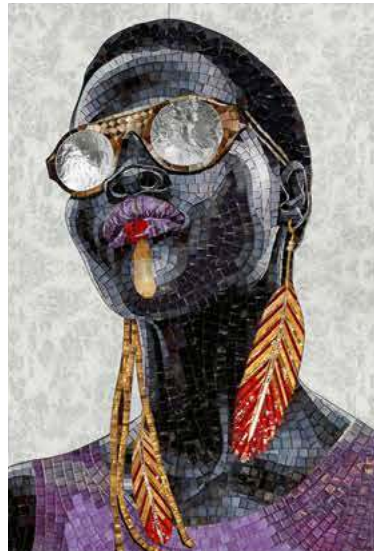

Esempi di personalizzazione / Customization examples

Esempi di personalizzazione / Customization examples

Misure: cm 60 x 90

Dimensions: 23^{5/8}" x 35^{3/8}"

WHAT

Misure: cm 60 x 90
Dimensions: 23^{5/8}" x 35^{3/8}"

WHAT detail

REBEL

Misure: cm 60 x 90

Dimensions: 23^{5/8}" x 35^{3/8}"

MIMETIC

Misure: cm 60 x 90

Dimensions: 23^{5/8}" x 35^{3/8}"

Misure: cm 90 x 120