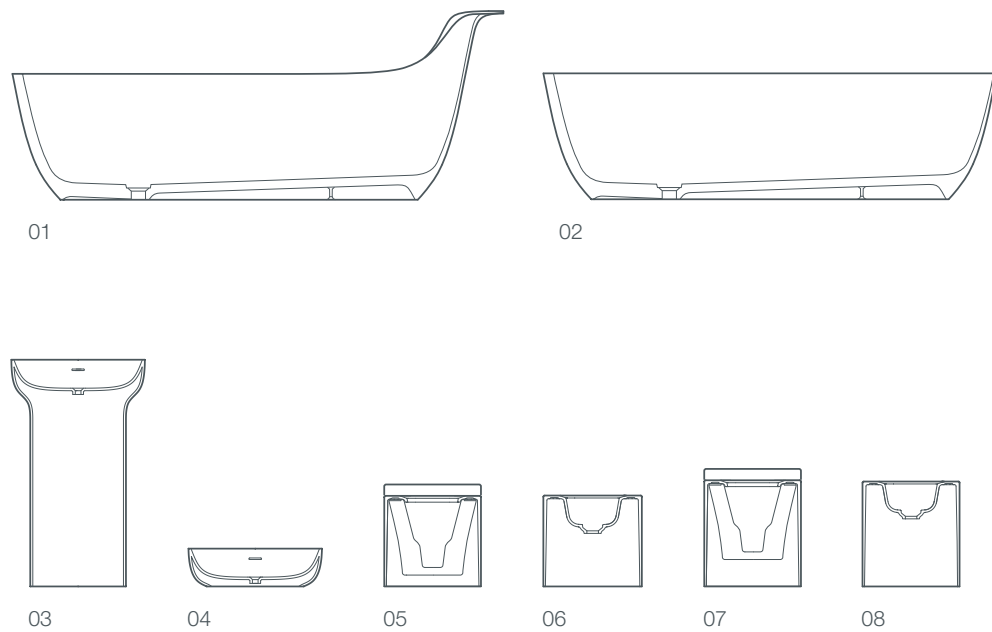

prime

первоклассный дизайн в симбиозе округлых и четких линий является выражением необычной формы дизайна и производственного опыта. ощутите уникальный характер этой отдельно стоящей ванны и прочувствуйте тепло и комфорт, которые она излучает.

ванна prime является центральным элементом этой неповторимой серии с унитазом, биде, отдельно стоящей и надставной раковиной. наши аксессуары дополняют ассортимент и идеально вписываются в атмосферу гармонии и отдыха.

- 01 / ванна prime, отдельно стоящая, 195x85x75/50 см
- 02 / ванна prime, отдельно стоящая, без спинки, 180x85x50 см
- 03 / раковина prime, отдельно стоящая, 53x35x90 см
- 04 / надставная раковина prime, 53x35x15 см
- 05 / унитаз prime, пристенный, 56x39x36 см
- 06 / биде prime, пристенное, 56x39x36 см
- 07 / унитаз prime, напольный, 56x39x42 см
- 08 / биде prime, напольное, 56x39x42 см