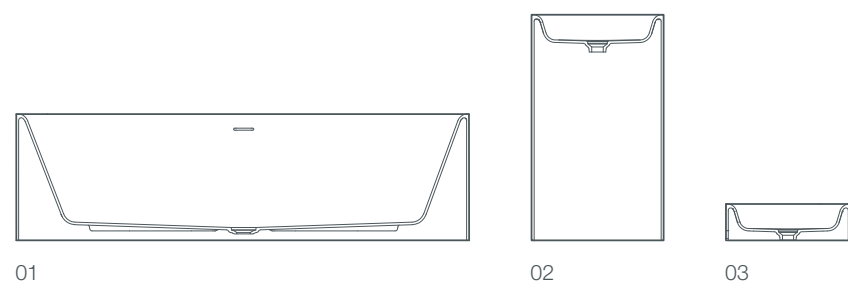

shine

«позволяя светить нашему собственному свету, мы подсознательно позволяем другим делать то же самое. когда мы освобождаемся от собственного страха, наше бытие автоматически освобождает других». (марианна уильямсон)

эти вдохновляющие слова являются философией нашей серии shine. shine создает элегантный эффект благодаря мягкому освещению, которое ставит в центр внимания каждый экспонат вашей ванной комнаты этой серии.

- 01 / ванна shine, отдельно стоящая, 180x80x50 см
- 02 / раковина shine, отдельно стоящая, 53x43x90 см
- 03 / надставная раковина shine, 50x40x15 см
- 04 / унитаз shine, пристенный, 58x39x36 см
- 05 / биде shine, пристенное, 58x39x36 см
- 06 / унитаз shine, напольный, 58x39x41 см
- 07 / биде shine, напольное, 58x39x41 см