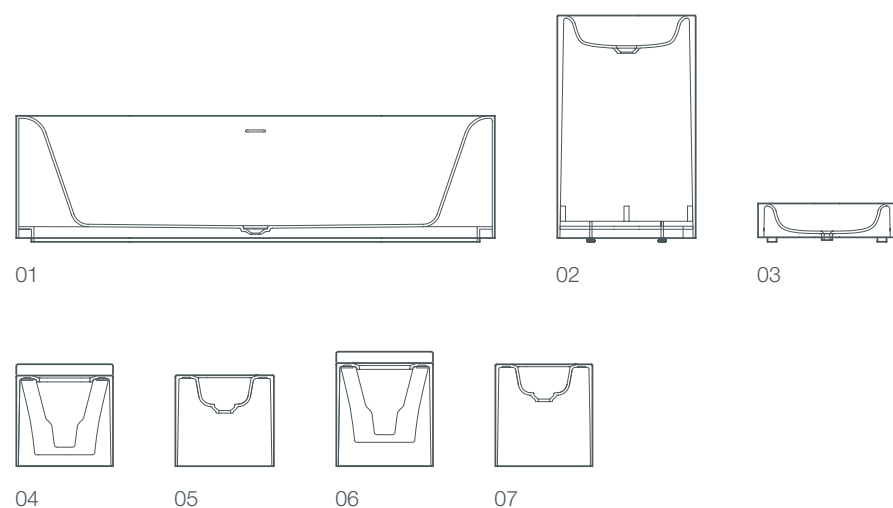

moon

как будто из другой звезды. сочетание легких элементов и необычного дизайна делает эту модель уникальной.

станьте пионером и откройте для себя новое измерение роскоши и экстравагантности. позвольте себе окунуться в особый дизайн, а вашей ванной комнате засиять теплым мягким светом. откройте для себя серию shine в овальном исполнении — уникальную по дизайну, эстетике и элегантности.

europaan product design award „золото“ 2021.
www.productdesignaward.eu

- 01 / ванна moon, отдельно стоящая, 190x90x50 см
- 02 / раковина moon, отдельно стоящая, 55x45x90 см
- 03 / надставная раковина moon, 55x45x16 см
- 04 / унитаз moon, пристенный, 56x39x36 см
- 05 / биде moon, пристенное, 56x39x36 см
- 06 / унитаз moon, напольный, 56x39x41 см
- 07 / биде moon, напольное, 56x39x41 см