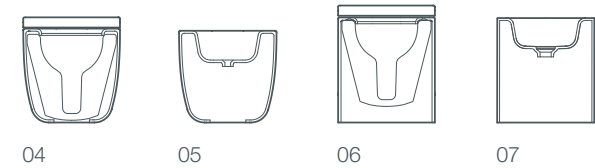

pride

уникальная серия в рамках коллекции из k|stone® плавные линии однозначно придадут вашей ванной комнате неповторимый вид.

ванна pride явно бросается в глаза в этой подчеркнутой серии с унитазом, биде, надставной или отдельно стоящей раковиной. соответствующие аксессуары и большой выбор различных цветов gal позволяют составить коллекцию индивидуально для вас.

- 01 / ванна pride, отдельно стоящая, 192x85x78/50 см
- 02 / раковина pride, отдельно стоящая, 65x43x90 см
- 03 / надставная раковина pride, 65x40x15 см
- 04 / унитаз pride, пристенный, 58x39x37 см
- 05 / биде pride, пристенное, 58x39x37 см
- 06 / унитаз pride, напольный, 58x39x42 см
- 07 / биде pride, напольное, 58x39x42 см