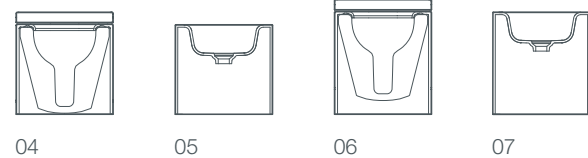

shine

«позволяя светить нашему собственному свету, мы подсознательно позволяем другим делать то же самое. когда мы освобождаемся от собственного страха, наше бытие автоматически освобождает других». (марианна уильямсон)

эти вдохновляющие слова являются философией нашей серии shine. shine создает элегантный эффект благодаря мягкому освещению, которое ставит в центр внимания каждый экспонат вашей ванной комнаты этой серии.

- 01 / ванна shine, отдельно стоящая, 180x80x50 см
- 02 / раковина shine, отдельно стоящая, 53x43x90 см
- 03 / надставная раковина shine, 50x40x15 см
- 04 / унитаз shine, пристенный, 58x39x36 см
- 05 / биде shine, пристенное, 58x39x36 см
- 06 / унитаз shine, напольный, 58x39x41 см
- 07 / биде shine, напольное, 58x39x41 см