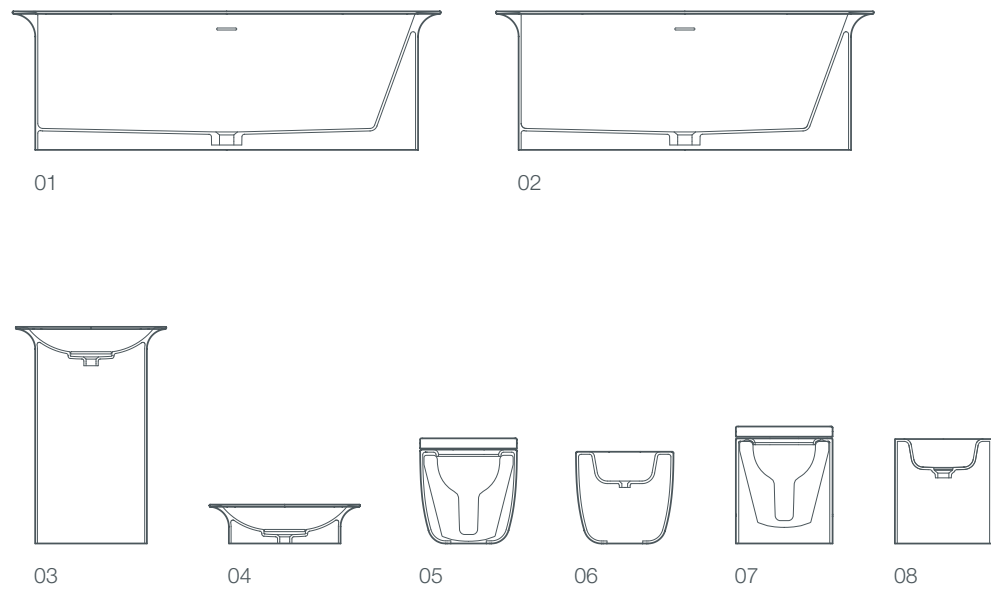

сочетание классических прямых линий и округлых форм устанавливает стандарты.

- 01 / ванна glam, отдельно стоящая, 170x80x55 см
- 02 / ванна glam, короткая, отдельно стоящая, 150x80x55 см
- 03 / раковина glam, отдельно стоящая, 60x45x90 см
- 04 / надставная раковина glam, 60x45x15 см
- 05 / унитаз glam, пристенный, 58x39x37 см
- 06 / биде glam, пристенное, 58x39x37 см
- 07 / унитаз glam, напольный, 58x39x42 см
- 08 / биде glam, напольное, 58x39x42 см