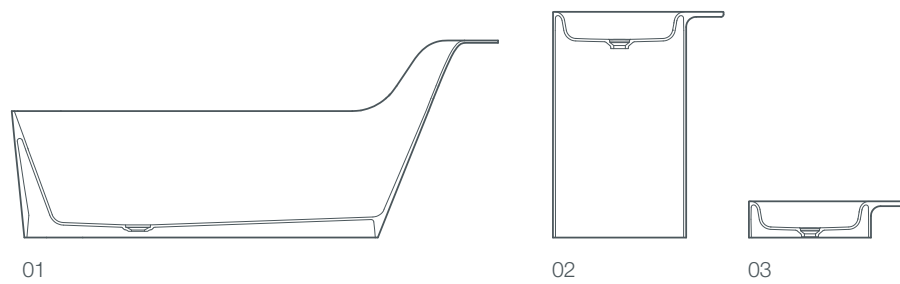

pride

уникальная серия в рамках коллекции из k|stone® плавные линии однозначно придадут вашей ванной комнате неповторимый вид.

ванна pride явно бросается в глаза в этой подчеркнутой серии с унитазом, биде, надставной или отдельно стоящей раковиной. соответствующие аксессуары и большой выбор различных цветов gal позволяют составить коллекцию индивидуально для вас.

- 01 / ванна pride, отдельно стоящая, 192x85x78/50 см
- 02 / раковина pride, отдельно стоящая, 65x43x90 см
- 03 / надставная раковина pride, 65x40x15 см
- 04 / унитаз pride, пристенный, 58x39x37 см
- 05 / биде pride, пристенное, 58x39x37 см
- 06 / унитаз pride, напольный, 58x39x42 см
- 07 / биде pride, напольное, 58x39x42 см