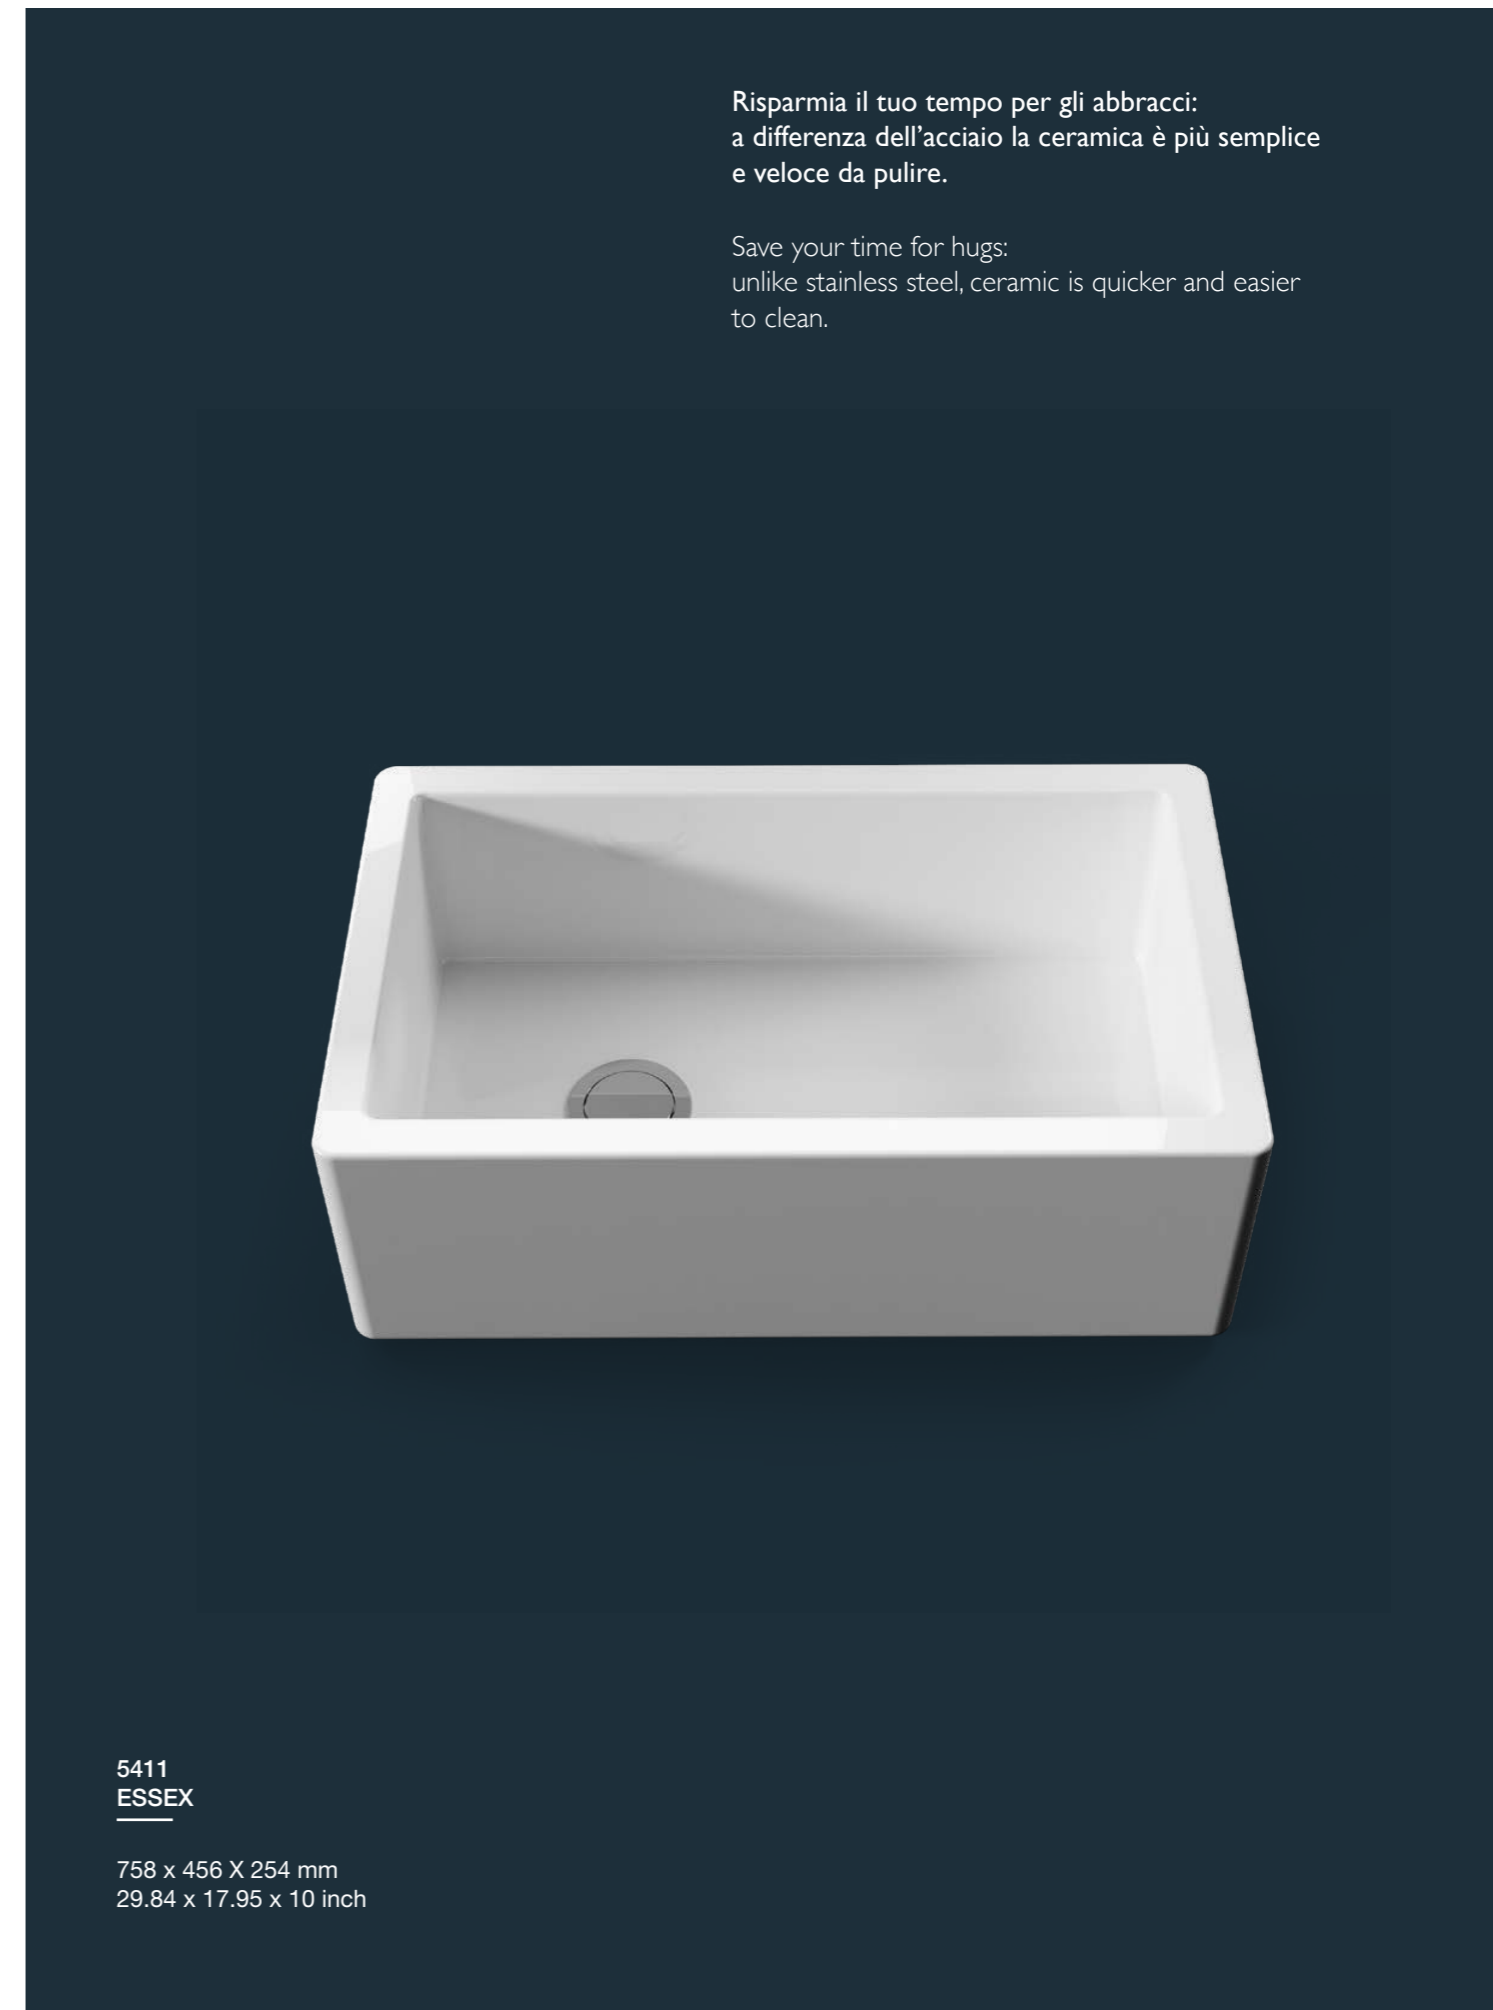

5430  
OXFORDSHIRE

1003 x 470 x 254 mm  
39.48 x 18.50 x 10 inch

5412  
ESSEX

910 x 456 x 254 mm  
35.82 x 17.95 x 10 inch

Risparmia il tuo tempo per gli abbracci:  
a differenza dell'acciaio la ceramica è più semplice  
e veloce da pulire.