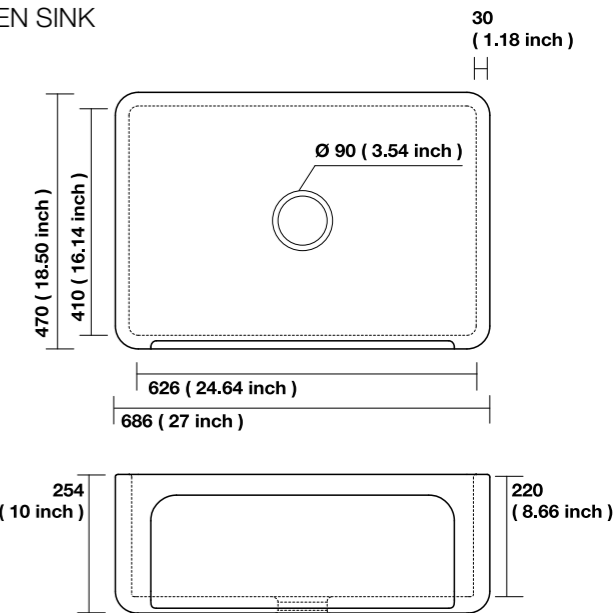

600 x 470 x 220 mm  
23.62 x 18.50 x 8.66 inch

1003 x 470 x 254 mm - 39.48 x 18.50 x 10 inch  
Spessore - Thickness:  
40 mm - 1.57 inch  
Troppo pieno - Overflow:  
A richiesta - On request

1003 x 470 x 230 mm - 39.48 x 18.50 x 9.05 inch  
 Spessore - Thickness:  
 40 mm - 1.57 inch  
 Troppo pieno - Overflow:  
 A richiesta - On request

# YORKSHIRE

LAVELLO CUCINA - KITCHEN SINK

**5420**

686 x 470 x 254 mm - 27 x 18.50 x 10 inch  
 Spessore - Thickness:  
 30 mm - 1.18 inch  
 Troppo pieno - Overflow:  
 A richiesta - On request

**5421**

760 x 470 x 254 mm - 29.92 x 18.50 x 10 inch  
 Spessore - Thickness:  
 30 mm - 1.18 inch  
 Troppo pieno - Overflow:  
 A richiesta - On request