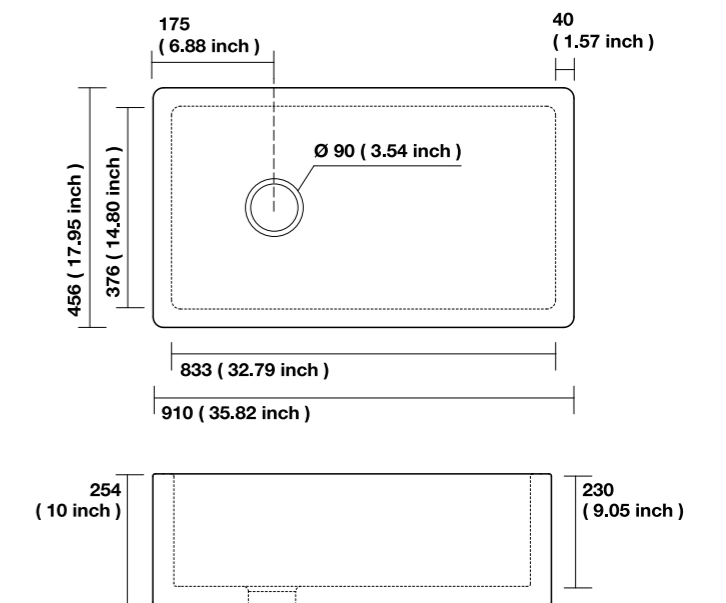

600 x 470 x 220 mm  
23.62 x 18.50 x 8.66 inch

## LAVELLO CUCINA - KITCHEN SINK

**5410**

608 x 456 x 254 mm - 23.93 x 17.95 x 10 inch  
 Spessore - Thickness:  
 40 mm - 1.57 inch  
 Troppo pieno - Overflow:  
 No

**5411**

758 x 456 X 254 mm - 29.84 x 17.95 x 10 inch  
 Spessore - Thickness:  
 40 mm - 1.57 inch  
 Troppo pieno - Overflow:  
 No

**5412**

910 x 456 x 254 mm - 35.82 x 17.95 x 10 inch  
 Spessore - Thickness:  
 40 mm - 1.57 inch  
 Troppo pieno - Overflow:  
 No

1003 x 470 x 254 mm - 39.48 x 18.50 x 10 inch  
Spessore - Thickness:  
40 mm - 1.57 inch  
Troppo pieno - Overflow:  
A richiesta - On request