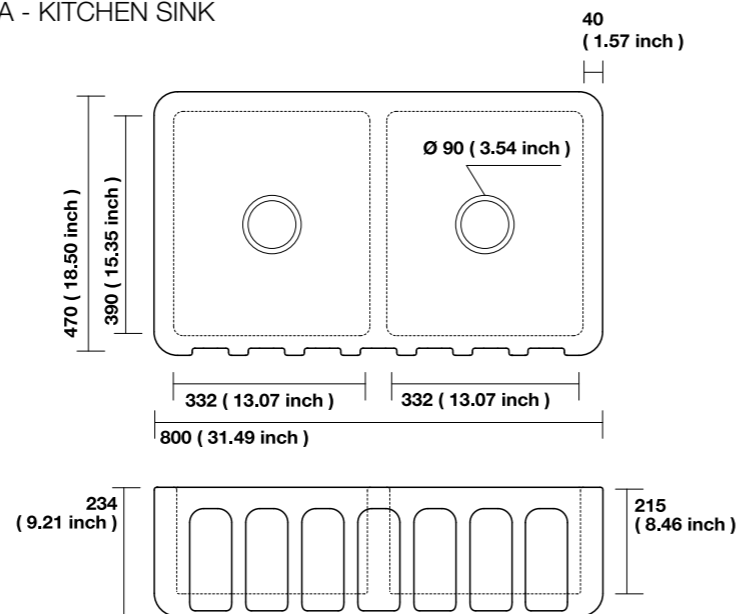

SURREY

LAVELLO CUCINA - KITCHEN SINK

5450

800 x 470 x 230 mm - 31.49 x 18.50 x 9.05 inch
Spessore - Thickness:
40 mm - 1.57 inch
Troppo pieno - Overflow:
A richiesta - On request

5451

1003 x 470 x 230 mm - 39.48 x 18.50 x 9.05 inch
Spessore - Thickness:
40 mm - 1.57 inch
Troppo pieno - Overflow:
A richiesta - On request

YORKSHIRE

LAVELLO CUCINA - KITCHEN SINK

5420

686 x 470 x 254 mm - 27 x 18.50 x 10 inch
Spessore - Thickness:
30 mm - 1.18 inch
Troppo pieno - Overflow:
A richiesta - On request

5421

760 x 470 x 254 mm - 29.92 x 18.50 x 10 inch
Spessore - Thickness:
30 mm - 1.18 inch
Troppo pieno - Overflow:
A richiesta - On request

5422

914 x 470 x 254 mm - 35.98 x 18.50 x 10 inch
Spessore - Thickness:
30 mm - 1.18 inch
Troppo pieno - Overflow:
A richiesta - On request