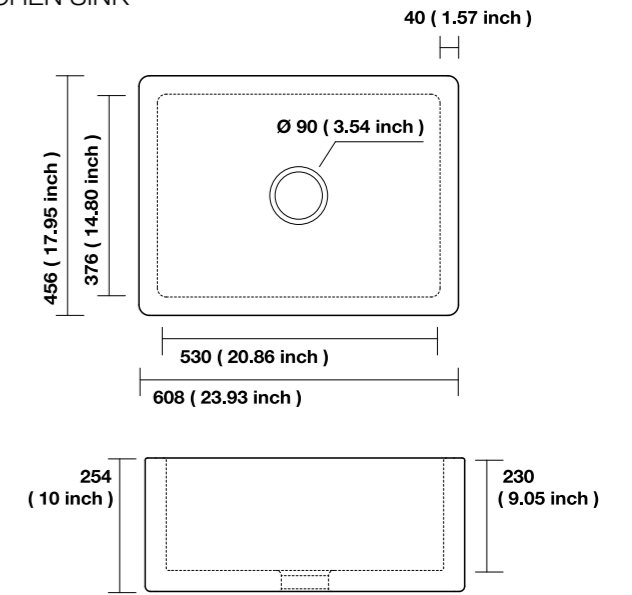

ESSEX

LAVELLO CUCINA - KITCHEN SINK

5410

608 x 456 x 254 mm - 23.93 x 17.95 x 10 inch
Spessore - Thickness:
40 mm - 1.57 inch
Troppo pieno - Overflow:
No