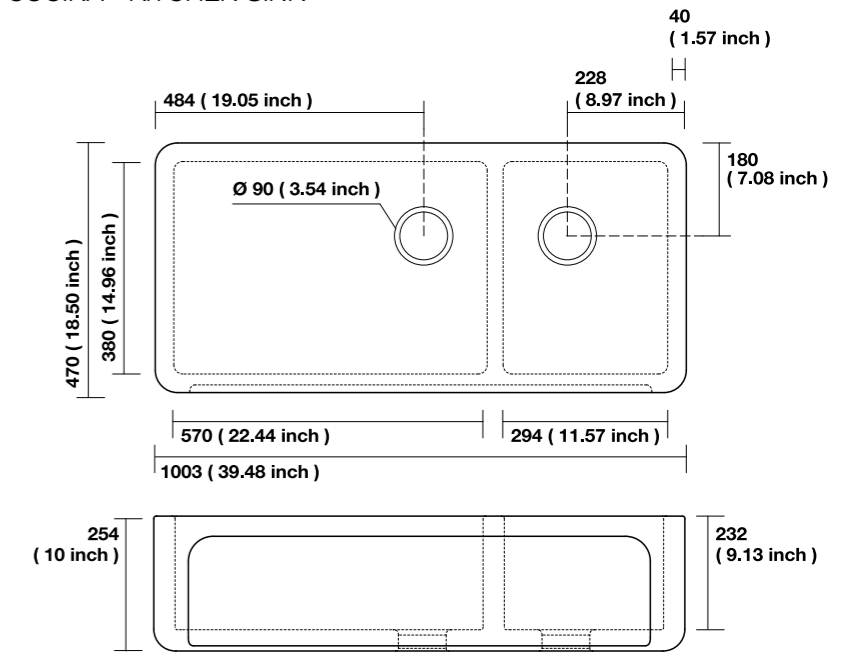

**5412**

910 x 456 x 254 mm - 35.82 x 17.95 x 10 inch  
 Spessore - Thickness:  
 40 mm - 1.57 inch  
 Troppo pieno - Overflow:  
 No

# HAMPSHIRE

LAVELLO CUCINA - KITCHEN SINK

**5460**

600 x 470 x 220 mm - 23.62 x 18.50 x 8.66 inch  
Troppo pieno - Overflow:  
A richiesta - On request

# OXFORDSHIRE

LAVELLO CUCINA - KITCHEN SINK

**5430**

1003 x 470 x 254 mm - 39.48 x 18.50 x 10 inch  
Spessore - Thickness:  
40 mm - 1.57 inch  
Troppo pieno - Overflow:  
A richiesta - On request

**5431**

1003 x 470 x 254 mm - 39.48 x 18.50 x 10 inch  
Spessore - Thickness:  
40 mm - 1.57 inch  
Troppo pieno - Overflow:  
A richiesta - On request