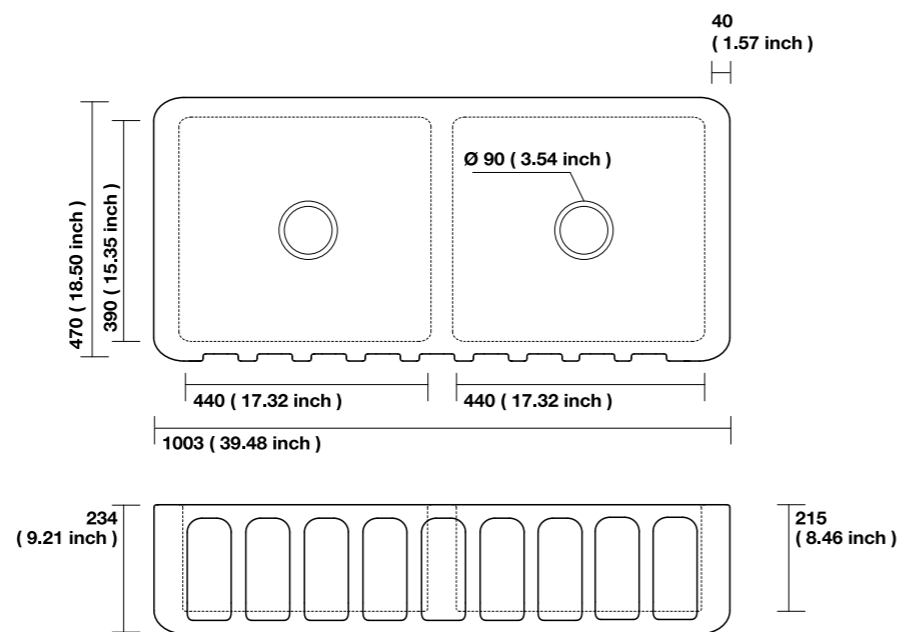

600 x 470 x 220 mm  
23.62 x 18.50 x 8.66 inch

1003 x 470 x 254 mm - 39.48 x 18.50 x 10 inch  
Spessore - Thickness:  
40 mm - 1.57 inch  
Troppo pieno - Overflow:  
A richiesta - On request

# SURREY

LAVELLO CUCINA - KITCHEN SINK

**5450**

800 x 470 x 230 mm - 31.49 x 18.50 x 9.05 inch  
 Spessore - Thickness:  
 40 mm - 1.57 inch  
 Troppo pieno - Overflow:  
 A richiesta - On request

**5451**

1003 x 470 x 230 mm - 39.48 x 18.50 x 9.05 inch  
 Spessore - Thickness:  
 40 mm - 1.57 inch  
 Troppo pieno - Overflow:  
 A richiesta - On request