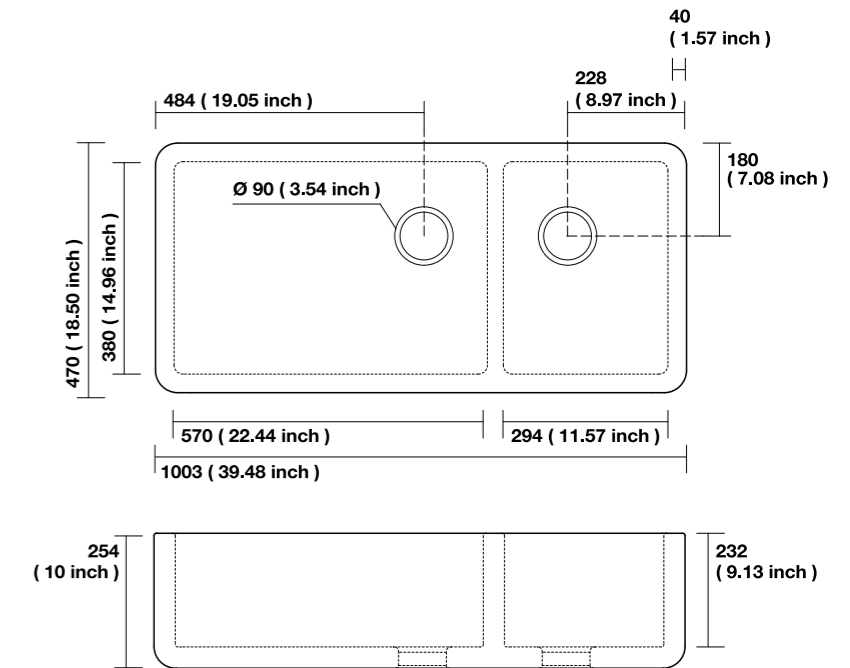

**5412**

910 x 456 x 254 mm - 35.82 x 17.95 x 10 inch  
 Spessore - Thickness:  
 40 mm - 1.57 inch  
 Troppo pieno - Overflow:  
 No

# OXFORDSHIRE

LAVELLO CUCINA - KITCHEN SINK

**5430**

1003 x 470 x 254 mm - 39.48 x 18.50 x 10 inch  
Spessore - Thickness:  
40 mm - 1.57 inch  
Troppo pieno - Overflow:  
A richiesta - On request

**5431**

1003 x 470 x 254 mm - 39.48 x 18.50 x 10 inch  
Spessore - Thickness:  
40 mm - 1.57 inch  
Troppo pieno - Overflow:  
A richiesta - On request

1003 x 470 x 230 mm - 39.48 x 18.50 x 9.05 inch  
 Spessore - Thickness:  
 40 mm - 1.57 inch  
 Troppo pieno - Overflow:  
 A richiesta - On request