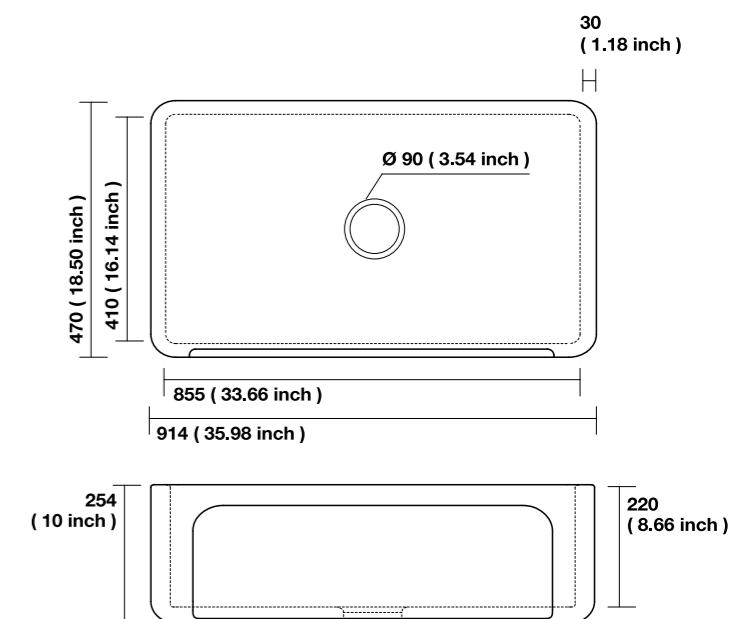

600 x 470 x 220 mm  
23.62 x 18.50 x 8.66 inch

1003 x 470 x 230 mm - 39.48 x 18.50 x 9.05 inch  
 Spessore - Thickness:  
 40 mm - 1.57 inch  
 Troppo pieno - Overflow:  
 A richiesta - On request

# YORKSHIRE

LAVELLO CUCINA - KITCHEN SINK

**5420**

686 x 470 x 254 mm - 27 x 18.50 x 10 inch  
 Spessore - Thickness:  
 30 mm - 1.18 inch  
 Troppo pieno - Overflow:  
 A richiesta - On request

**5421**

760 x 470 x 254 mm - 29.92 x 18.50 x 10 inch  
 Spessore - Thickness:  
 30 mm - 1.18 inch  
 Troppo pieno - Overflow:  
 A richiesta - On request

**5422**

914 x 470 x 254 mm - 35.98 x 18.50 x 10 inch  
 Spessore - Thickness:  
 30 mm - 1.18 inch  
 Troppo pieno - Overflow:  
 A richiesta - On request

Art direction + Graphic project  
Gonnelli&Associati comunicazione