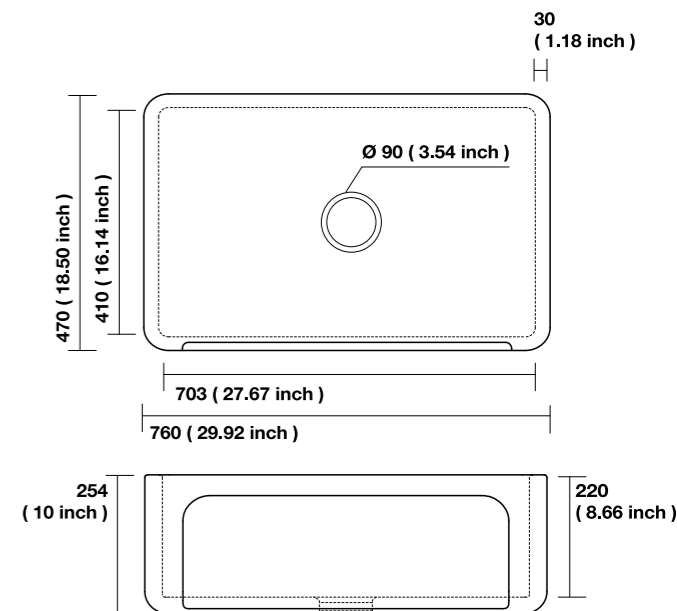

1003 x 470 x 254 mm - 39.48 x 18.50 x 10 inch  
Spessore - Thickness:  
40 mm - 1.57 inch  
Troppo pieno - Overflow:  
A richiesta - On request

1003 x 470 x 230 mm - 39.48 x 18.50 x 9.05 inch  
 Spessore - Thickness:  
 40 mm - 1.57 inch  
 Troppo pieno - Overflow:  
 A richiesta - On request

# YORKSHIRE

LAVELLO CUCINA - KITCHEN SINK

**5420**

686 x 470 x 254 mm - 27 x 18.50 x 10 inch  
 Spessore - Thickness:  
 30 mm - 1.18 inch  
 Troppo pieno - Overflow:  
 A richiesta - On request

**5421**

760 x 470 x 254 mm - 29.92 x 18.50 x 10 inch  
 Spessore - Thickness:  
 30 mm - 1.18 inch  
 Troppo pieno - Overflow:  
 A richiesta - On request

**5422**

914 x 470 x 254 mm - 35.98 x 18.50 x 10 inch  
 Spessore - Thickness:  
 30 mm - 1.18 inch  
 Troppo pieno - Overflow:  
 A richiesta - On request

Art direction + Graphic project  
Gonnelli&Associati comunicazione