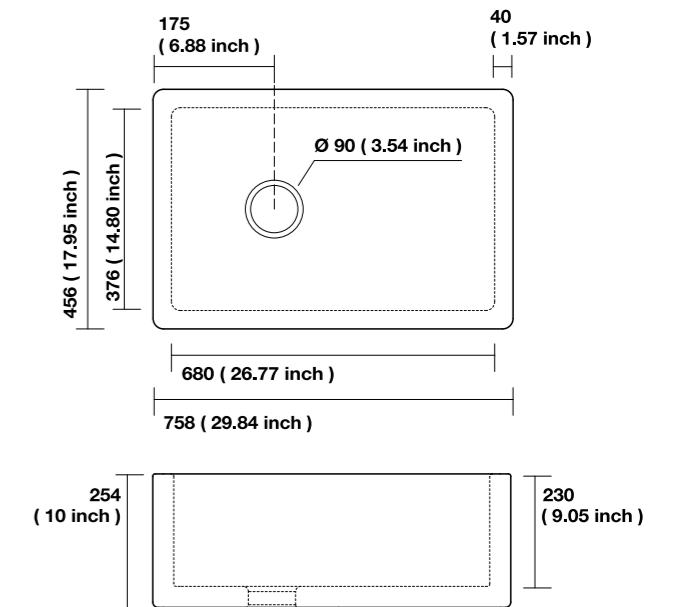

600 x 470 x 220 mm  
23.62 x 18.50 x 8.66 inch

## LAVELLO CUCINA - KITCHEN SINK

**5410**

608 x 456 x 254 mm - 23.93 x 17.95 x 10 inch  
 Spessore - Thickness:  
 40 mm - 1.57 inch  
 Troppo pieno - Overflow:  
 No

**5411**

758 x 456 X 254 mm - 29.84 x 17.95 x 10 inch  
 Spessore - Thickness:  
 40 mm - 1.57 inch  
 Troppo pieno - Overflow:  
 No

**5412**

910 x 456 x 254 mm - 35.82 x 17.95 x 10 inch  
 Spessore - Thickness:  
 40 mm - 1.57 inch  
 Troppo pieno - Overflow:  
 No

1003 x 470 x 254 mm - 39.48 x 18.50 x 10 inch  
Spessore - Thickness:  
40 mm - 1.57 inch  
Troppo pieno - Overflow:  
A richiesta - On request