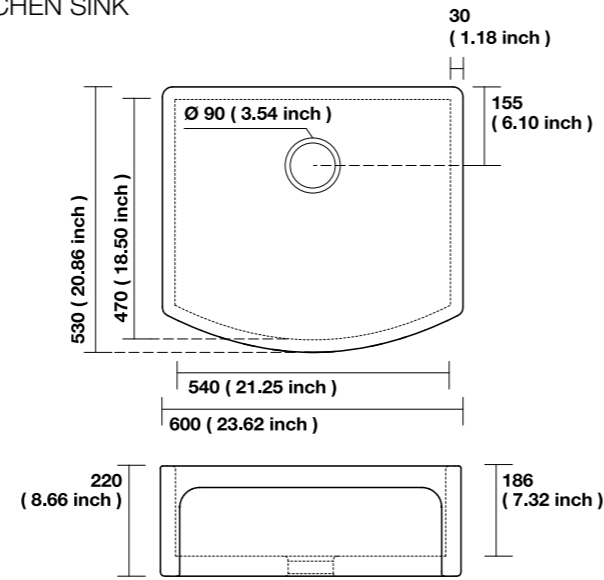

5441  
DEVON

758 x 530 x 254 mm  
29.84 x 20.86 x 10 inch

5440  
DEVON

600 x 530 x 220 mm  
23.62 x 20.86 x 8.66 inch

5460  
HAMPSHIRE

600 x 470 x 220 mm  
23.62 x 18.50 x 8.66 inch

**5460**  
**HAMPSHIRE**

600 x 470 x 220 mm  
23.62 x 18.50 x 8.66 inch

## LAVELLO CUCINA - KITCHEN SINK

**5440**

600 x 530 x 220 mm - 23.62 x 20.86 x 8.66 inch  
 Spessore - Thickness:  
 30 mm - 1.18 inch  
 Troppo pieno - Overflow:  
 A richiesta - On request

**5441**

758 x 530 x 254 mm - 29.84 x 20.86 x 10 inch  
 Spessore - Thickness:  
 30 mm - 1.18 inch  
 Troppo pieno - Overflow:  
 A richiesta - On request

1003 x 470 x 254 mm - 39.48 x 18.50 x 10 inch  
Spessore - Thickness:  
40 mm - 1.57 inch  
Troppo pieno - Overflow:  
A richiesta - On request