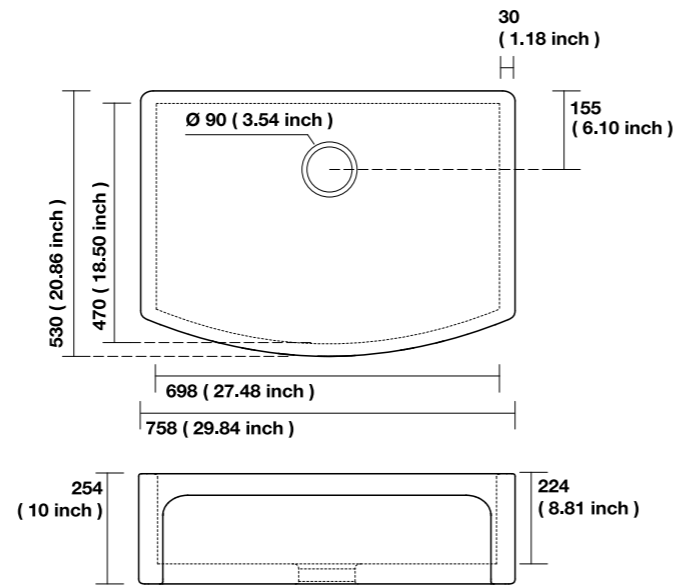

5441  
DEVON

758 x 530 x 254 mm  
29.84 x 20.86 x 10 inch

5440  
DEVON

600 x 530 x 220 mm  
23.62 x 20.86 x 8.66 inch

5460  
HAMPSHIRE

600 x 470 x 220 mm  
23.62 x 18.50 x 8.66 inch

**5460**  
**HAMPSHIRE**

600 x 470 x 220 mm  
23.62 x 18.50 x 8.66 inch

## LAVELLO CUCINA - KITCHEN SINK

**5440**

600 x 530 x 220 mm - 23.62 x 20.86 x 8.66 inch  
 Spessore - Thickness:  
 30 mm - 1.18 inch  
 Troppo pieno - Overflow:  
 A richiesta - On request

**5441**

758 x 530 x 254 mm - 29.84 x 20.86 x 10 inch  
 Spessore - Thickness:  
 30 mm - 1.18 inch  
 Troppo pieno - Overflow:  
 A richiesta - On request

**5412**

910 x 456 x 254 mm - 35.82 x 17.95 x 10 inch  
 Spessore - Thickness:  
 40 mm - 1.57 inch  
 Troppo pieno - Overflow:  
 No