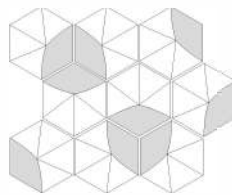

Oberland
12,4x10,7 5"x4" 2 cm

Colores / Colours

Propuestas de colocación / Laying proposals

1. Moon

2. Tulp

3. Ribbon

4. Drops

5. Cascade