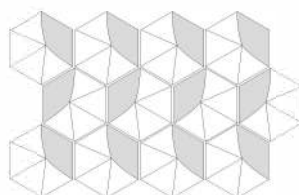

Oberland
12,4x10,7 5"x4" 2 cm

Colores / Colours

Propuestas de colocación / Laying proposals

1. Moon

2. Tulp

3. Ribbon

4. Drops

5. Cascade