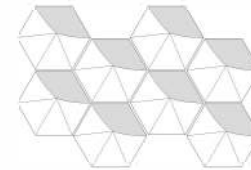

Oberland
12,4x10,7 5"x4" 2 cm

Colores / Colours

Propuestas de colocación / Laying proposals

1. Moon

2. Tulp

3. Ribbon

4. Drops

5. Cascade