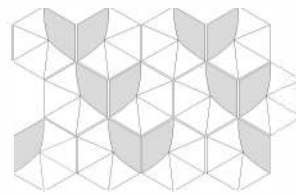

Oberland
12,4x10,7 5"x4" 2 cm

Colores / Colours

Propuestas de colocación / Laying proposals

1. Moon

2. Tulp

3. Ribbon

4. Drops

5. Cascade