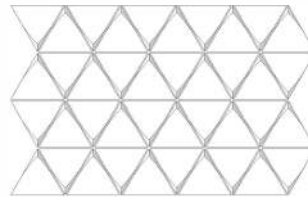

Propuestas de colocación / Laying proposals

1. Pyramid

2. Diamond

3. Blend

4. Stars

¡Atención! Los colores Electric Blue y Metallic están fabricados usando esmaltes especiales con tendencia a tener un efecto craquelado natural y baja resistencia a ácidos, bases y productos de limpieza agresivos. No utilizar productos de limpieza agresivos (como la lejía o el amoníaco).