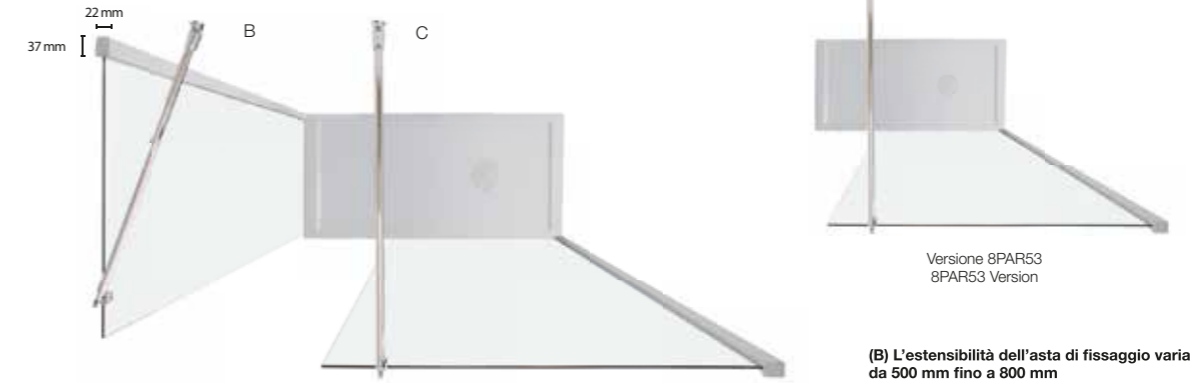

SINGOLO LATO PORTA SCORREVOLE (A) SLIDING DOOR SINGLE SIDE (A)

Specifiche tecniche / Technical specifications			
P/D mm	H/H mm	Peso vetro kg Glass weight kg	Estensibilità mm Extension mm
700	2000	23	665 - 690
720	2000	24	685 - 710
750	2000	25	715 - 740
800	2000	26	765 - 790
900	2000	29	865 - 890
1000	2000	32	965 - 990
1100	2000	36	1065 - 1090
1200	2000	39	1165 - 1190
1300	2000	42	1265 - 1290
1400	2000	45	1365 - 1390

745805

Parete doccia 8PAR53 110
Shower wall 8PAR53 110

9231

Kit doccia
Mixer shower faucet kit

709701

Piatto doccia 80x120 h3
Shower tray 80x120 h3

8PAR53

Soluzione aperta / Open solution H 2030 mm