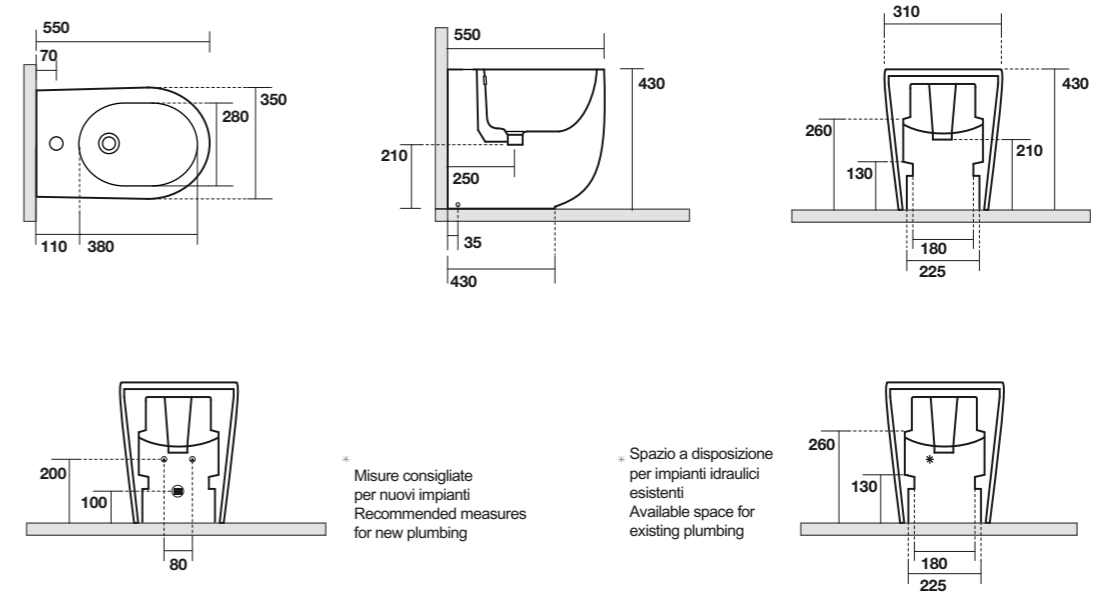

5340 Lavabo monoforo sospeso o appoggio cm 50
One hole wall hung or counter top washbasin cm 50

5341 Lavabo monoforo sospeso o appoggio cm 60
One hole wall hung or counter top washbasin cm 60

5318 WC NORIM cm 55 completo di fissaggio WB5N
BTW WC pan NORIM cm 55 fixing screws WB5N included

5342 Lavabo monoforo sospeso o appoggio cm 70
One hole wall hung or counter top washbasin cm 70

5343 Lavabo ovale appoggio cm 60
oval counter top washbasin cm 60

5320 Bidet cm 55 completo di fissaggio WB5N
BTW Bidet pan cm 55 fixing screws WB5N included