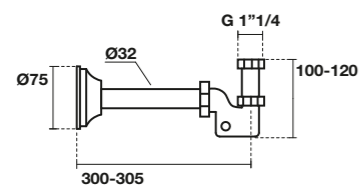

9232 Idroscopino
Shut-off handshower

9228 Mix incasso lavabo
In-built mixer faucet for basin

9229 Mix bidet senza scarico
Mixer faucet for bidet without drain plug

9205 Sifone Molecola per bidet 1"1/4
Siphon Molecola 1"1/4 for bidet