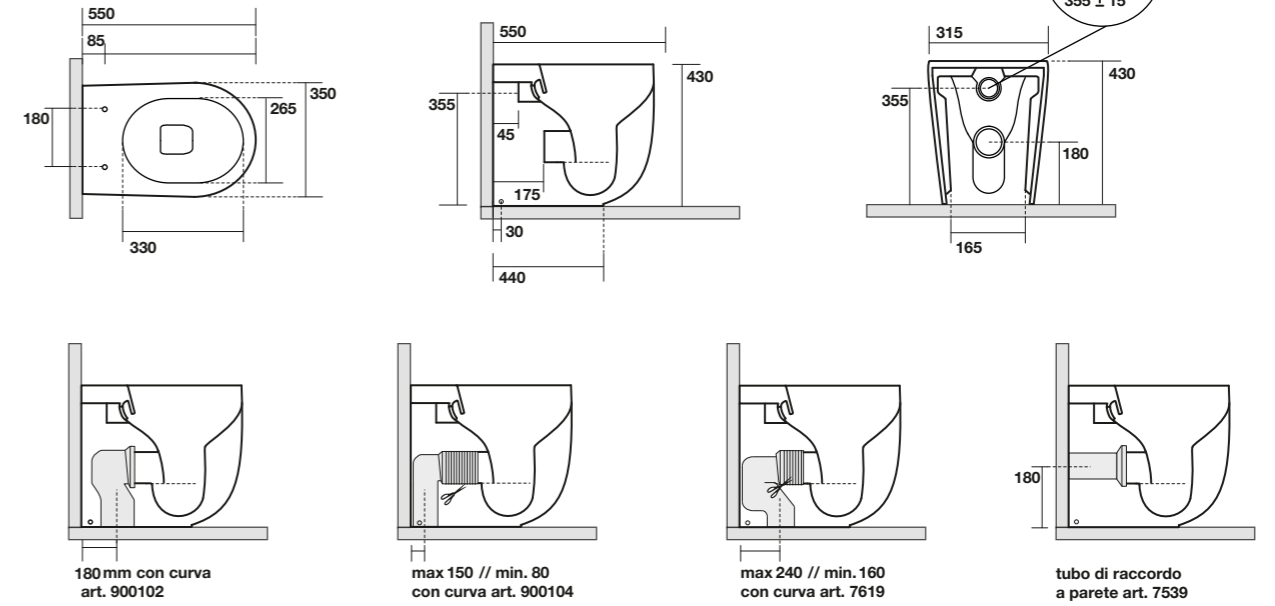

5340 Lavabo monoforo sospeso o appoggio cm 50
One hole wall hung or counter top washbasin cm 50

5341 Lavabo monoforo sospeso o appoggio cm 60
One hole wall hung or counter top washbasin cm 60

5318 WC NORIM cm 55 completo di fissaggio WB5N
BTW WC pan NORIM cm 55 fixing screws WB5N included