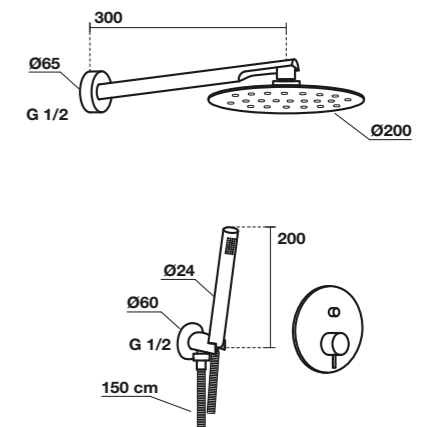

9231 Kit doccia miscelatore con deviatore, doccetta, braccio e soffione Ø20
Mixer shower faucet kit w/diverter, handshower, rod and showerhead Ø20