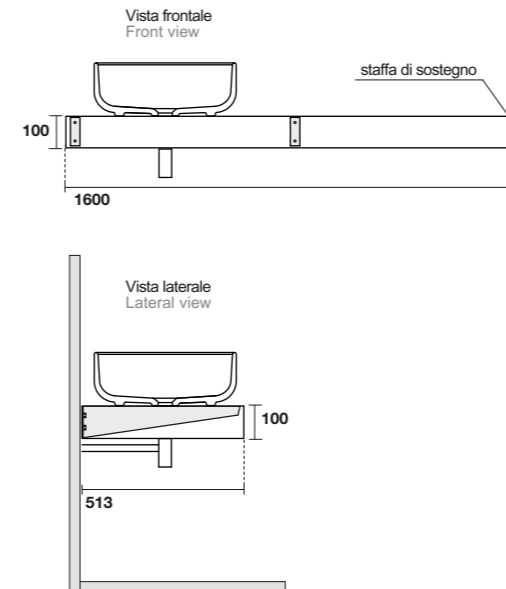

7337 Mensola sospesa cm 160
Wall hung shelf cm 160