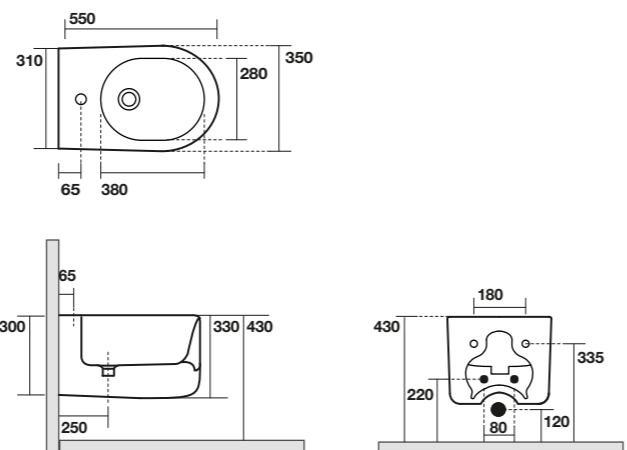

5325 Bidet sospeso cm 55 completo di protezione acustica e antiurto e fissaggio WB9N
Wall hung Bidet cm 55, sound and shock proof plate and screws WB9N included