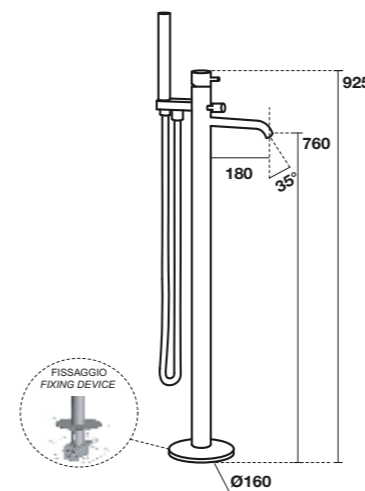

9232 Idroscopino
Shut-off handshower

9228 Mix incasso lavabo
In-built mixer faucet for basin

9229 Mix bidet senza scarico
Mixer faucet for bidet without drain plug

9205 Sifone Molecola per bidet 1"1/4
Siphon Molecola 1"1/4 for bidet

9235 Sifone lavabo Lux 1"1/4
Lux sinke pipe 1"1/4

9230 Mix freestanding per vasca
Freestanding mixer faucet for bath-tub

9231 Kit doccia miscelatore con deviatore, doccetta, braccio e soffione Ø20
Mixer shower faucet kit w/diverter, handshower, rod and showerhead Ø20