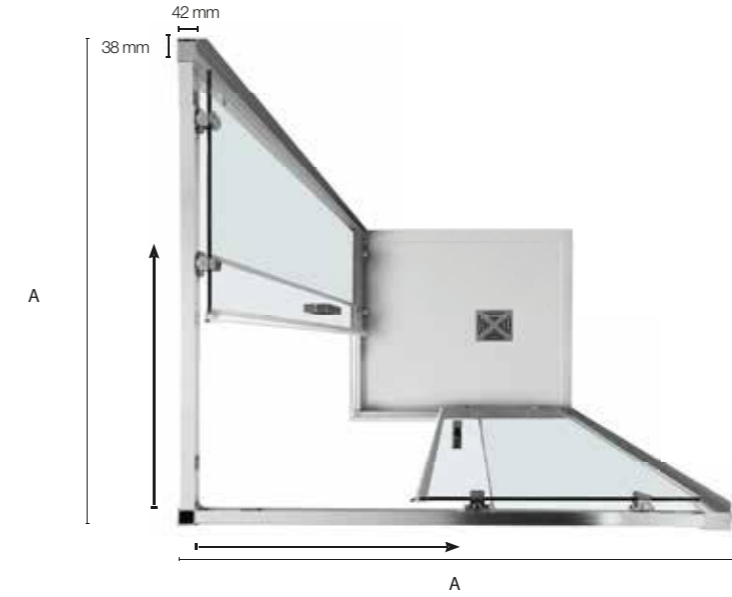

Porta scorrevole FLEX 70
Sliding door FLEX 70

745705

Porta scorrevole FLEX 90
Sliding door FLEX 90

9231

Kit doccia
Mixer shower faucet kit

FLEX

Porte scorrevoli / Sliding doors **H 2000 mm**

Versione angolare DX
Right corner version

SINGOLO LATO PORTA SCORREVOLE (A) SLIDING DOOR SINGLE SIDE (A)

Specifiche tecniche / Technical specifications			
P/D mm	H/H mm	Peso vetro kg Glass weight kg	Estensibilità mm Extension mm
700	2000	23	665 - 690
720	2000	24	685 - 710
750	2000	25	715 - 740
800	2000	26	765 - 790
900	2000	29	865 - 890
1000	2000	32	965 - 990
1100	2000	36	1065 - 1090
1200	2000	39	1165 - 1190
1300	2000	42	1265 - 1290
1400	2000	45	1365 - 1390