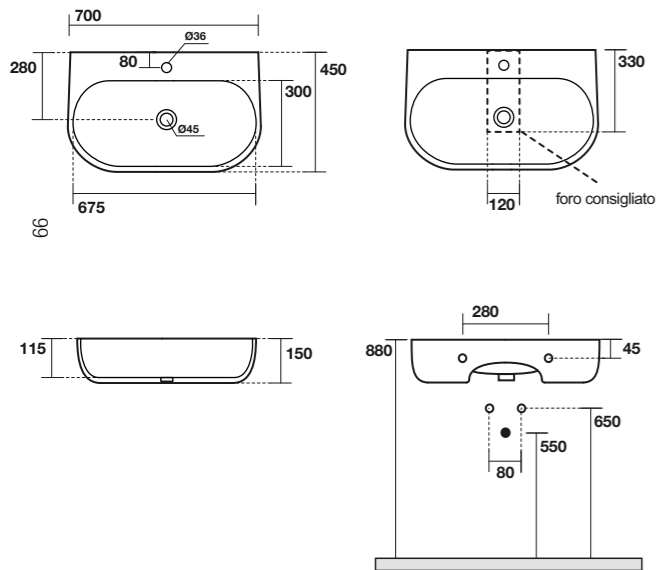

DIMENSIONI LATO FISSO (B) FISSO FIXED SIDE PANEL SIZE (B) FISSO

Specifiche tecniche / Technical specifications			
P/D	H/H	Peso vetro kg	Estensibilità mm
mm	mm	Glass weight kg	Extension mm
700	2000	24	665 - 715
800	2000	27	765 - 815
900	2000	30	865 - 915
1000	2000	34	965 - 1015

DIMENSIONI PORTA (A) (NICCHIA) DOOR SIZES (A) (NICHE)

Specifiche tecniche / Technical specifications				
L/W	H/H	Peso vetro kg	Apertura porta	Estensibilità mm
mm	mm	Glass weight kg	Door opening	Extension mm
1000	2000	35	370	950 - 1000
1100	2000	38	420	1050 - 1100
1200	2000	40	470	1150 - 1200
1300	2000	43	520	1250 - 1300
1400	2000	46	570	1350 - 1400
1500	2000	50	635	1450 - 1500
1600	2000	53	685	1550 - 1600
1700	2000	56	685	1650 - 1700
1800	2000	59	685	1750 - 1800

5340 Lavabo monoforo sospeso o appoggio cm 50
One hole wall hung or counter top washbasin cm 50

5341 Lavabo monoforo sospeso o appoggio cm 60
One hole wall hung or counter top washbasin cm 60

5318 WC NORIM cm 55 completo di fissaggio WB5N
BTW WC pan NORIM cm 55 fixing screws WB5N included

5342 Lavabo monoforo sospeso o appoggio cm 70
One hole wall hung or counter top washbasin cm 70

5343 Lavabo ovale appoggio cm 60
oval counter top washbasin cm 60

5320 Bidet cm 55 completo di fissaggio WB5N
BTW Bidet pan cm 55 fixing screws WB5N included