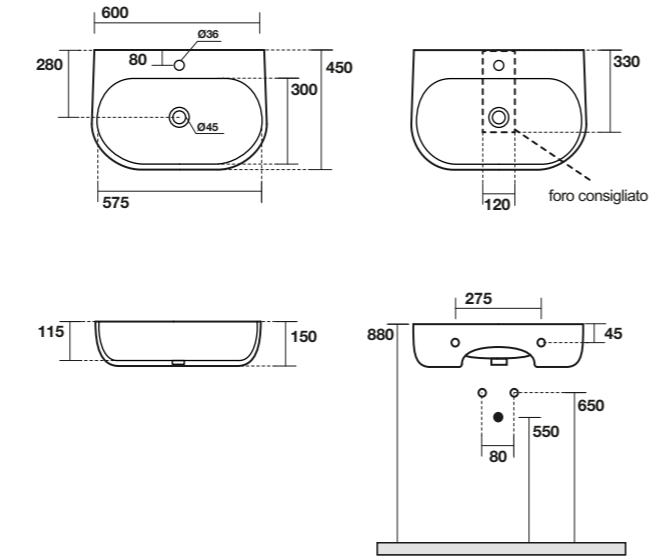

5343 Lavabo ovale appoggio cm 60
oval counter top washbasin cm 60