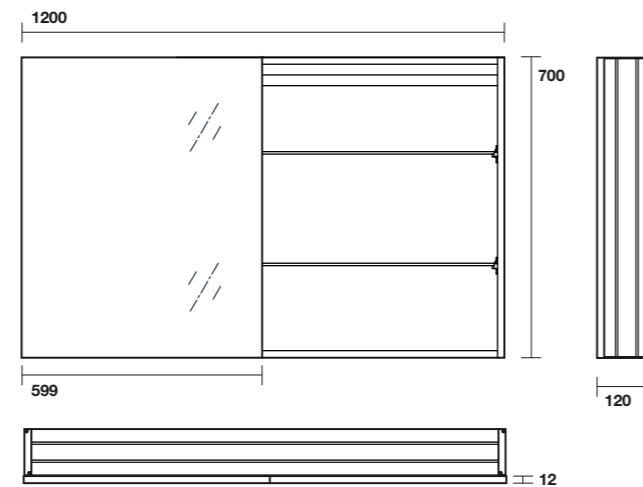

9217 Specchio contenitore in alluminio 120x70
con due ante e due ripiani interni
Alluminium mirror cabinet 120x70 two door and two
inner shelves