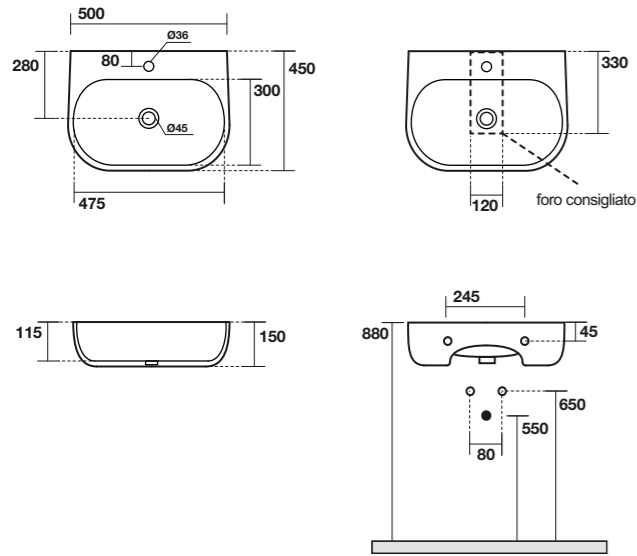

5342 Lavabo monoforo sospeso o appoggio cm 70
One hole wall hung or counter top washbasin cm 70