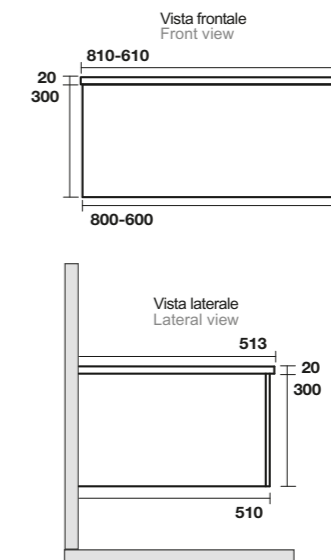

DIMENSIONI LATO FISSO (B) FISSO FIXED SIDE PANEL SIZE (B) FISSO

Specifiche tecniche / Technical specifications			
P/D	H/H	Peso vetro kg	Estensibilità mm
mm	mm	Glass weight kg	Extension mm
700	2000	24	665 - 715
800	2000	27	765 - 815
900	2000	30	865 - 915
1000	2000	34	965 - 1015

5350 Vasca freestanding NoLIta 145x78x58 in acrilico, completa di piletta clic-clac
NoLIta freestanding acrylic bath tub with push down drain plug

9214 Specchio contenitore in alluminio 50x70
un'anta e due ripiani interni
Alluminium mirror cabinet 50x70 one door and two
inner shelves

9216 Specchio contenitore in alluminio 90x70
con due ante e due ripiani interni
Alluminium mirror cabinet 90x70 two door and two
inner shelves

9217 Specchio contenitore in alluminio 120x70
con due ante e due ripiani interni
Alluminium mirror cabinet 120x70 two door and two
inner shelves

7337 Mensola sospesa cm 160
Wall hung shelf cm 160

7439 Mobile sospeso cm 60 con cassetto push&pull
Wall hung furniture cm 60 with draw push & pull locking system

7440 Mobile sospeso cm 80 con cassetto push&pull
Wall hung furniture cm 80 with draw push & pull locking system