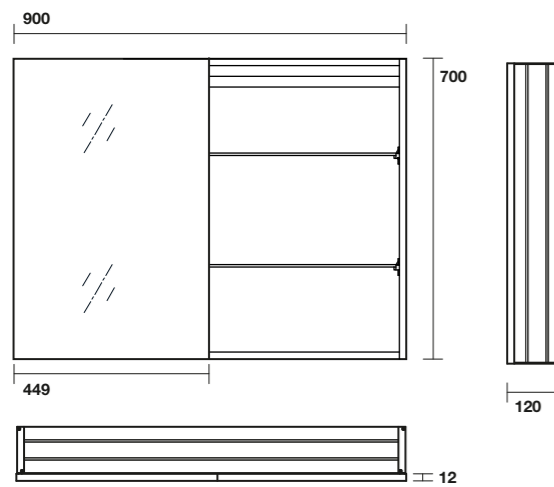

9216 Specchio contenitore in alluminio 90x70
con due ante e due ripiani interni
Alluminium mirror cabinet 90x70 two door and two
inner shelves