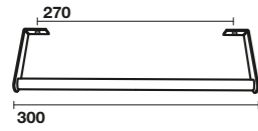

9222 Bicchiere in appoggio
Toothbrush glass

9223 Dosatore sapone in appoggio
Soap dispenser

9224 Porta rotolo sospeso
Wall hung paper holder

9225 Porta scopino a terra
Freestanding toilet brush

FINITURE . FINISHES

CERAMICA . CERAMIC

LEGNO . WOOD

ACCESSORI . ACCESSORIES