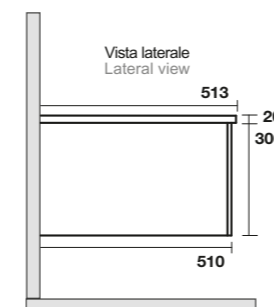

9226 Mix lavabo senza scarico
Mixer faucet for basin without drain plug

7441 Mobile sospeso cm 120 con 2 cassetti push&pull
Wall hung furniture cm 120 with 2 draws push & pull locking system

7442 Mobile sospeso cm 160 con 2 cassetti push&pull
Wall hung furniture cm 160 with 2 draws push & pull locking system