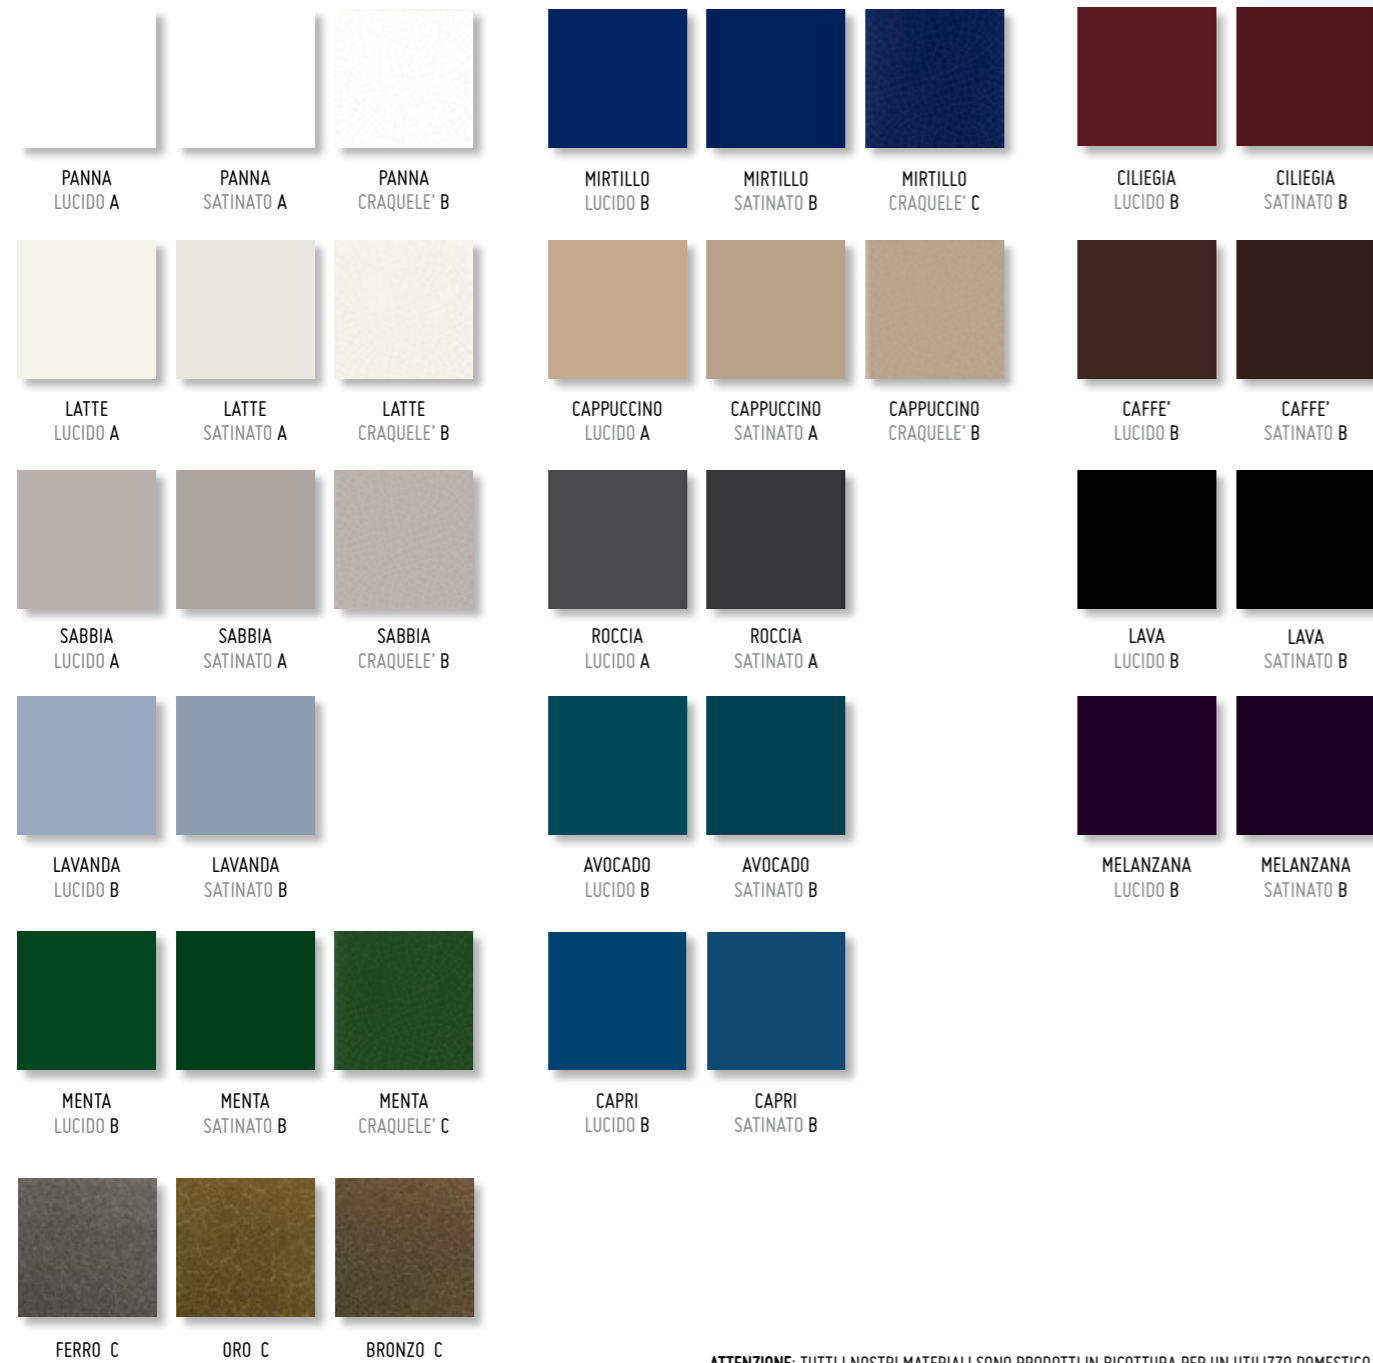

ATTENZIONE: AL MOMENTO DELL'ORDINE È NECESSARIO AGGIUNGERE AL CODICE DEL PRODOTTO IL COLORE E LA FINITURA (Es. 15 x 15 QUADRATO TULIPANI PANNA LUCIDO = 15.15QDRTLTP PANNA LUCIDO)
NOTICE: AT THE TIME OF THE ORDER IT IS REQUIRED TO ADD TO THE PRODUCT CODE THE COLOUR AND THE SURFACE DESIRED (Es. 15 x 15 QUADRATO TULIPANI PANNA LUCIDO = 15.15QDRTLTP PANNA LUCIDO)

7,5 x 15 LISTELLO
PESCARA
7,5.15LSTPSC PZ

7,5 x 15 LISTELLO
LODI
7,5.15LSTLOD PZ

7,5 x 15 LISTELLO
COSENZA
7,5.15LSTCSN PZ

EUGENIA COLORI DISPONIBILI · AVAILABLE COLOURS

ATTENZIONE: TUTTI I NOSTRI MATERIALI SONO PRODOTTI IN BICOTTURA PER UN UTILIZZO DOMESTICO. I PRODOTTI CON FINITURA LUCIDA SE POSATI A PAVIMENTO, POSTI SOTTO CONTINUO STRESS, POSSONO GRAFFIARSI A DIFFERENZA DI QUELLI CON FINITURA SATINATA (LEGGERMENTE PIU' RESISTENTE ALL'USO). SI CONSIGLIA, PRIMA DELLA FASE DI STUCCATURA, DI TRATTARE GLI SMALTI CRAQUELE[®] CON SOSTANZA IMPREGNANTE.

COLORI PAVIMENTO IN ABBINAMENTO · FLOOR COLOURS MATCHING

ATTENZIONE: TUTTI I NOSTRI MATERIALI SONO PRODOTTI IN GRES PORCELLANATO.

ATTENTION: ALL OUR MATERIALS ARE GRES TILES.

I COLORI RAPPRESENTATI IN QUESTO CATALOGO SONO INDICATIVI E POSSONO SUBIRE PARZIALI VARIAZIONI DI TONALITA'.
THE COLOURS DISPLAYED ON THIS CATALOGUE ARE INDICATIVE AND CAN BE SUBJECTED TO SHADE VARIATIONS.