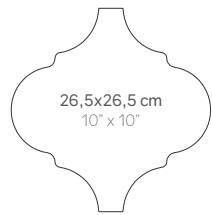

EQUIPE

CURVYTILE

Curvytile Factory

Factory Avenue Grey
26,5 x 26,5 cm · 10" x 10"

CURVYTILE FACTORY

1.

2.

3.

4.

1. **Factory White, Grey, Black**
26,5 x 26,5 cm · 10" x 10"
2. **Factory Blume White, Factory Black**
26,5 x 26,5 cm · 10" x 10"
3. **Factory Mond Cream, Factory Cream**
26,5 x 26,5 cm · 10" x 10"
4. **Factory Cream, Taupe**
26,5 x 26,5 cm · 10" x 10"

Curvytile 26,5x26,5 cm.10" x 10"

Porcelánico · Porcelain tile

FACTORY

WHITE
21332 **EQ-5**

 **BLUME WHITE**
21339 **EQ-10D**

CREAM
21333 **EQ-5**

 **BLUME CREAM**
21337 **EQ-10D**

GREY
21336 **EQ-5**

 **TRACE CREAM***
21827 **EQ-10D**

Gama de colores:
Range of colours:
26,5x26,5 cm

FORMATO SIZE	Kg/pza kg/pieces	caja/box			palet/pallet			
		piezas pieces	Kg	m ² sqm	piezas pieces	kg/palet kg/pallet	m ² sqm	cajas boxes
26,5 x 26,5 cm. 10" x 10"	0,767	25	19,40	1,00	1.500	1.184	60	60