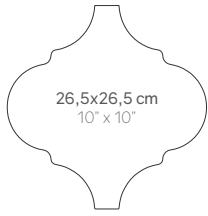

Curvytile 26,5x26,5 cm.10" x 10"

Porcelánico · Porcelain tile

COTTO

CINDER
21783 EQ-5