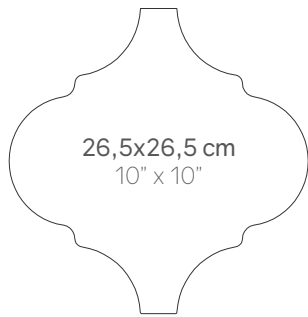

EQUIPE

CURVYTILE

Curvytile Factory

Factory Avenue Grey
26,5 x 26,5 cm · 10" x 10"

CURVYTILE FACTORY

1.

2.

3.

4.

1. **Factory White, Grey, Black**
26,5 x 26,5 cm · 10" x 10"
2. **Factory Blume White, Factory Black**
26,5 x 26,5 cm · 10" x 10"
3. **Factory Mond Cream, Factory Cream**
26,5 x 26,5 cm · 10" x 10"
4. **Factory Cream, Taupe**
26,5 x 26,5 cm · 10" x 10"

Curvytile 26,5x26,5 cm.10" x 10"

Porcelánico · Porcelain tile

FACTORY

WHITE
21332 **EQ-5**

 **BLUME WHITE**
21339 **EQ-10D**

CREAM
21333 **EQ-5**

 **BLUME CREAM**
21337 **EQ-10D**

GREY
21336 **EQ-5**

 **TRACE CREAM***
21827 **EQ-10D**

Gama de colores:
Range of colours:
26,5x26,5 cm

FORMATO SIZE	Kg/pza kg/pieces	caja/box			palet/pallet			
		piezas pieces	Kg	m ² sqm	piezas pieces	kg/palet kg/pallet	m ² sqm	cajas boxes
26,5 x 26,5 cm. 10" x 10"	0,767	25	19,40	1,00	1.500	1.184	60	60