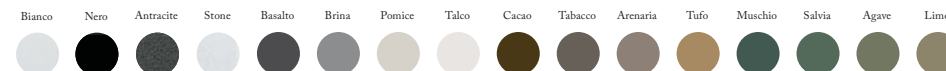

Finiture Disponibili / Available Finishes