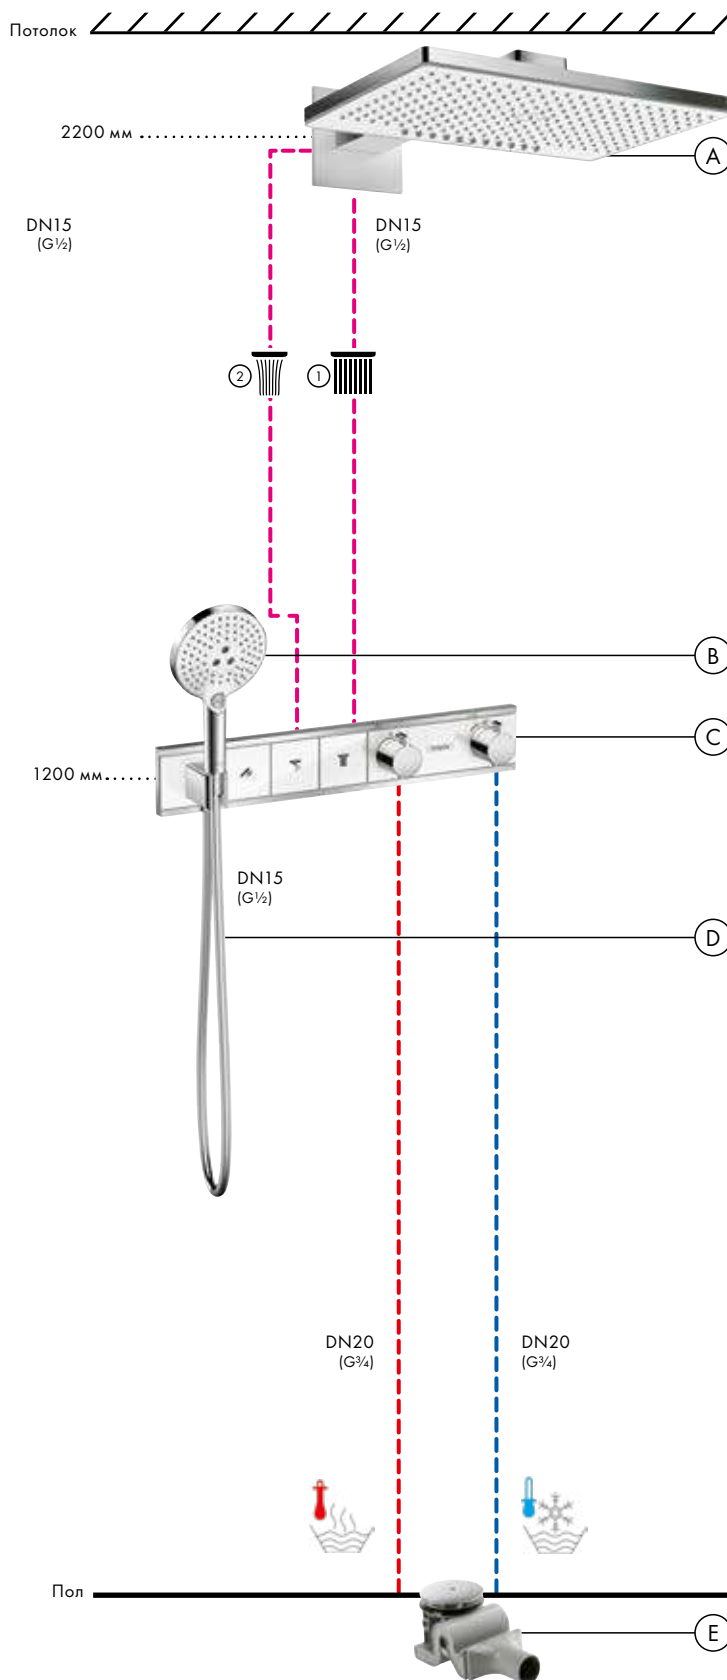

График расхода воды

Raindance Select S
Ручной душ 120 3jet
26530, -400