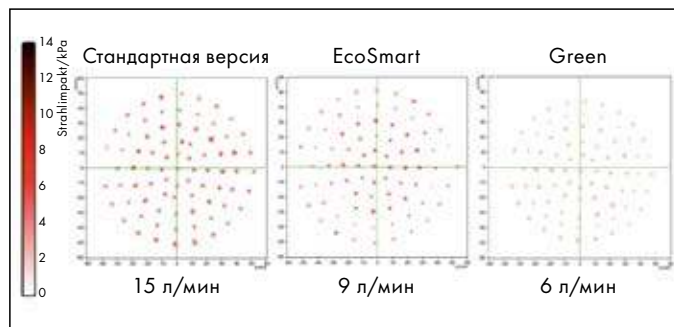

Crometta Vario
Ручной душ

Экономия воды: Наслаждайтесь душевыми процедурами с продуктами EcoSmart и Green – несмотря на низкий расход воды.

Преимущества

- Переключать типы струй удобно даже одной рукой – простым поворотом душевого диска
- Душевой диск диаметром 100 мм
- Также доступна версия EcoSmart с расходом воды 9 л/мин или 6 л/мин (в соответствии с требованиями LEED)
- 2 типа струй: широкая струя Rain и освежающая струя IntenseRain
- Привлекательное белое покрытие