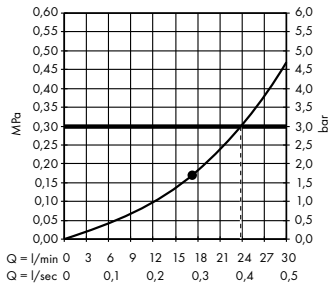

Скрытый монтаж, 3 потребителя:

Термостат скрытого монтажа RainSelect, верхний душ Rainfinity 360 1jet, боковой душ Rainfinity и ручной душ Rainfinity 130 3jet

Компоненты

Смесители

- Ⓓ **RainSelect**
  Термостат для 3 потребителей, СМ
  # 15381, -700
- **RainSelect**
  Скрытая часть RainSelect
  для 2 потребителей
  # 15310180

График расход воды

Rainfinity
Верхний душ 360 1jet
26231, -700