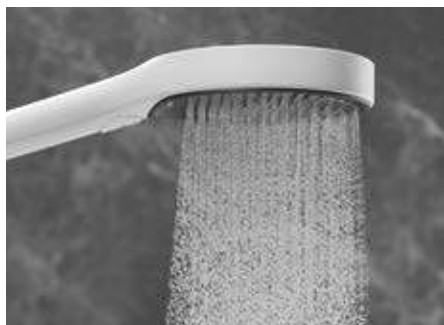

PowderRain: Чувственный душ с мягкими обволакивающими микрокаплями.