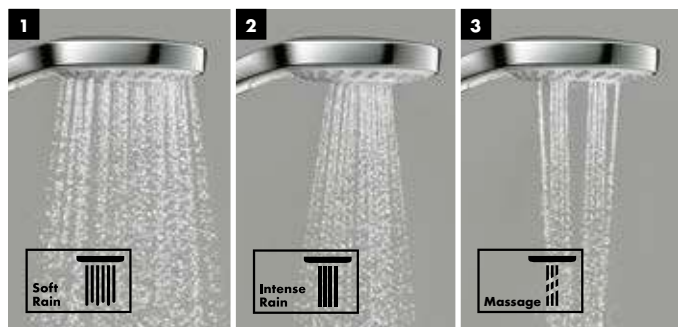

Ручной душ Croma Select

Больше комфорт для каждого

1. **1) SoftRain:** Приятная мягкая струя воды.
2. **2) IntenseRain:** Интенсивная струя воды помогает взбодриться.
3. **3) Massage:** Концентрированная бодрящая струя.