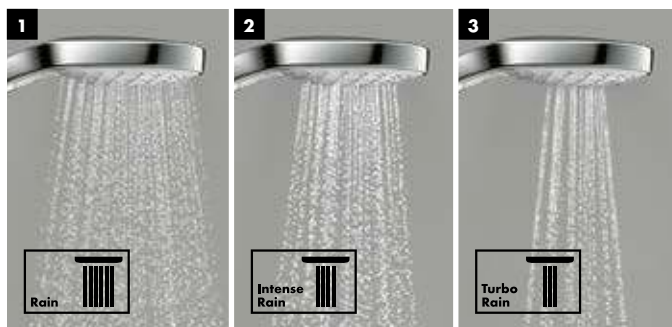

- 1) Rain:** Превосходно смывает шампунь с волос.
- 2) IntenseRain:** Интенсивная струя воды помогает взбодриться.
- 3) TurboRain:** Самая мощная из всех струй Rain для интенсивного освежающего душа.

Преимущества