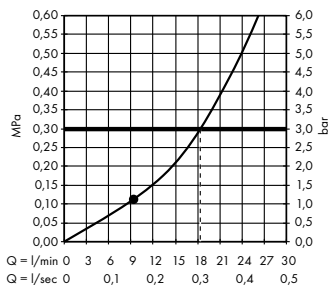

График расход воды

Rainfinity
Боковой душ 500 1jet с полкой
26243, -700