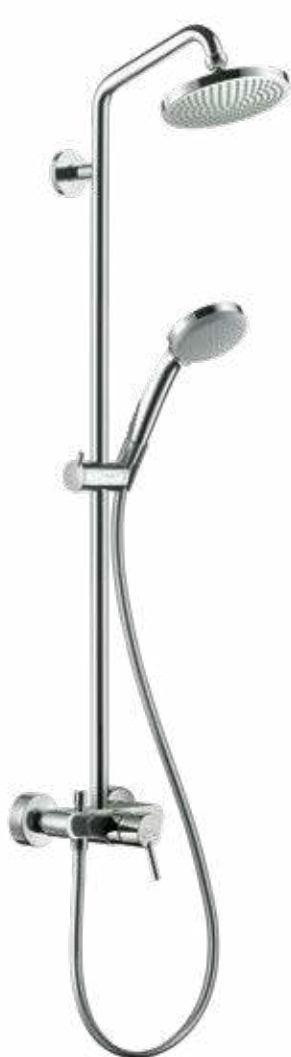

Душевой держатель 270 мм

Высоту трубы можно уменьшить

▪ Croma 160 1jet верхний душ

▪ Croma 100 Vario ручной душ

▪ Ecostat Comfort термостат

27135, -000 17 л/мин

Croma

Showerpipe 160 1jet с однорычажным смесителем