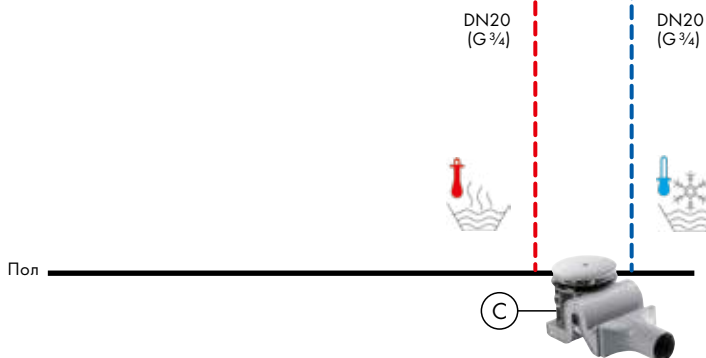

Корректное функционирование обеспечено от •