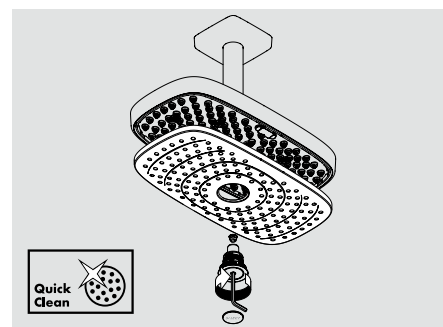

Простой уход: Благодаря технологии QuickClean силиконовые форсунки можно очистить, просто проведя по ним рукой. Съемный душевой диск можно мыть даже в посудомоечной машине.

Преимущества

- 3 типа струй в одном верхнем душе: нежная струя RainAir, мощная струя Rain и массажная струя RainStream
- Кнопка Select расположена в центре душевого диска
- Простая смена типа струи – с RainAir на Rain и наоборот – одним нажатием на кнопку
- Простой уход: металлический душевой диск можно мыть даже в посудомоечной машине