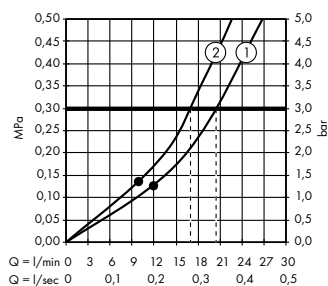

Скрытый монтаж, 3 потребителя:

Термостат скрытого монтажа RainSelect для 3 потребителей, верхний душ Rainmaker Select 460 2jet и ручной душ Raindance Select S 120 3jet

Компоненты

Смесители

С **RainSelect**
Термостат для 3 потребителей, СМ
15356, -000

RainSelect
Скрытая часть RainSelect
для 3 потребителей
15311180

Души

А **Rainmaker Select**
Верхний душ 460 2jet
с держателем 46,1 см
24005, -400

Скрытая часть iBox universal
01800180

В **Raindance Select S**
Ручной душ 120 3jet
26530, -400

Д **Isiflex**
Душевой шланг 125 см
28272, -000

Е **Raindrain**
Готовый набор
для слива 90 XXL
60067, -000

График расхода воды

Rainmaker Select
Верхний душ 460 2jet с держателем
24005, -400