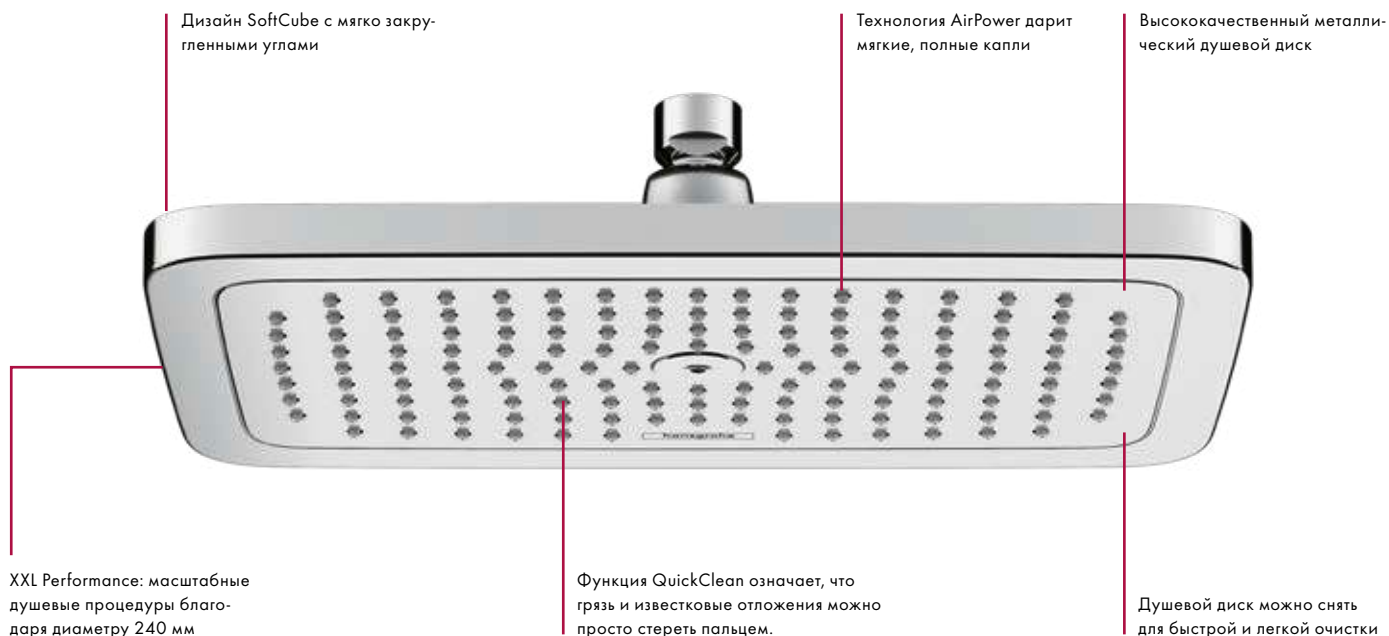

Croma E Верхний душ

НОВИНКА

Королевское предложение

Croma E Верхний душ

Дизайн SoftCube: все элементы в едином дизайне.

AirPower: полные, легкие и мягкие капли для роскошного душа.

Преимущества

- Комфортные и безопасные душевые процедуры
- Простота использования с технологией Select
- 280 мм шириной для впечатляющего душа
- Высококачественный продукт в современном дизайне
- Быстрая очистка с QuickClean
- Отличное соотношение цены и качества