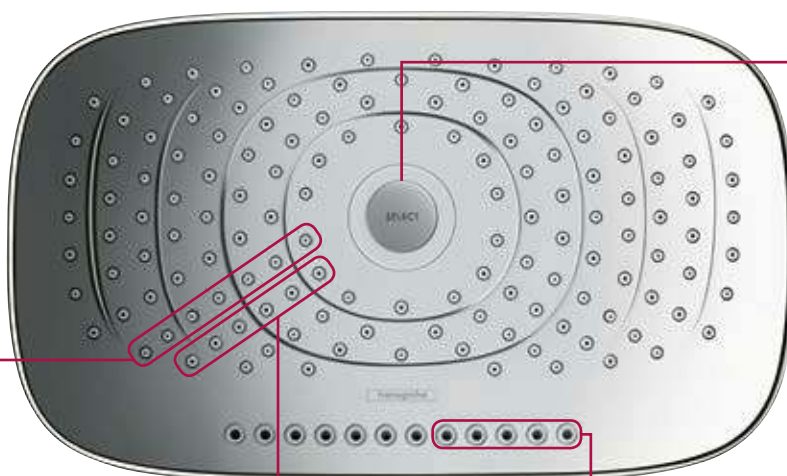

- Мощная каскадная струя
- Напоминает настоящий водопад

- Струи бегут параллельно вплоть до столкновения с поверхностью
- Напоминает настоящий водопад

Верхний душ Raindance Select E 300 3jet

1 кнопк , 3 тип струи, море удовольствия