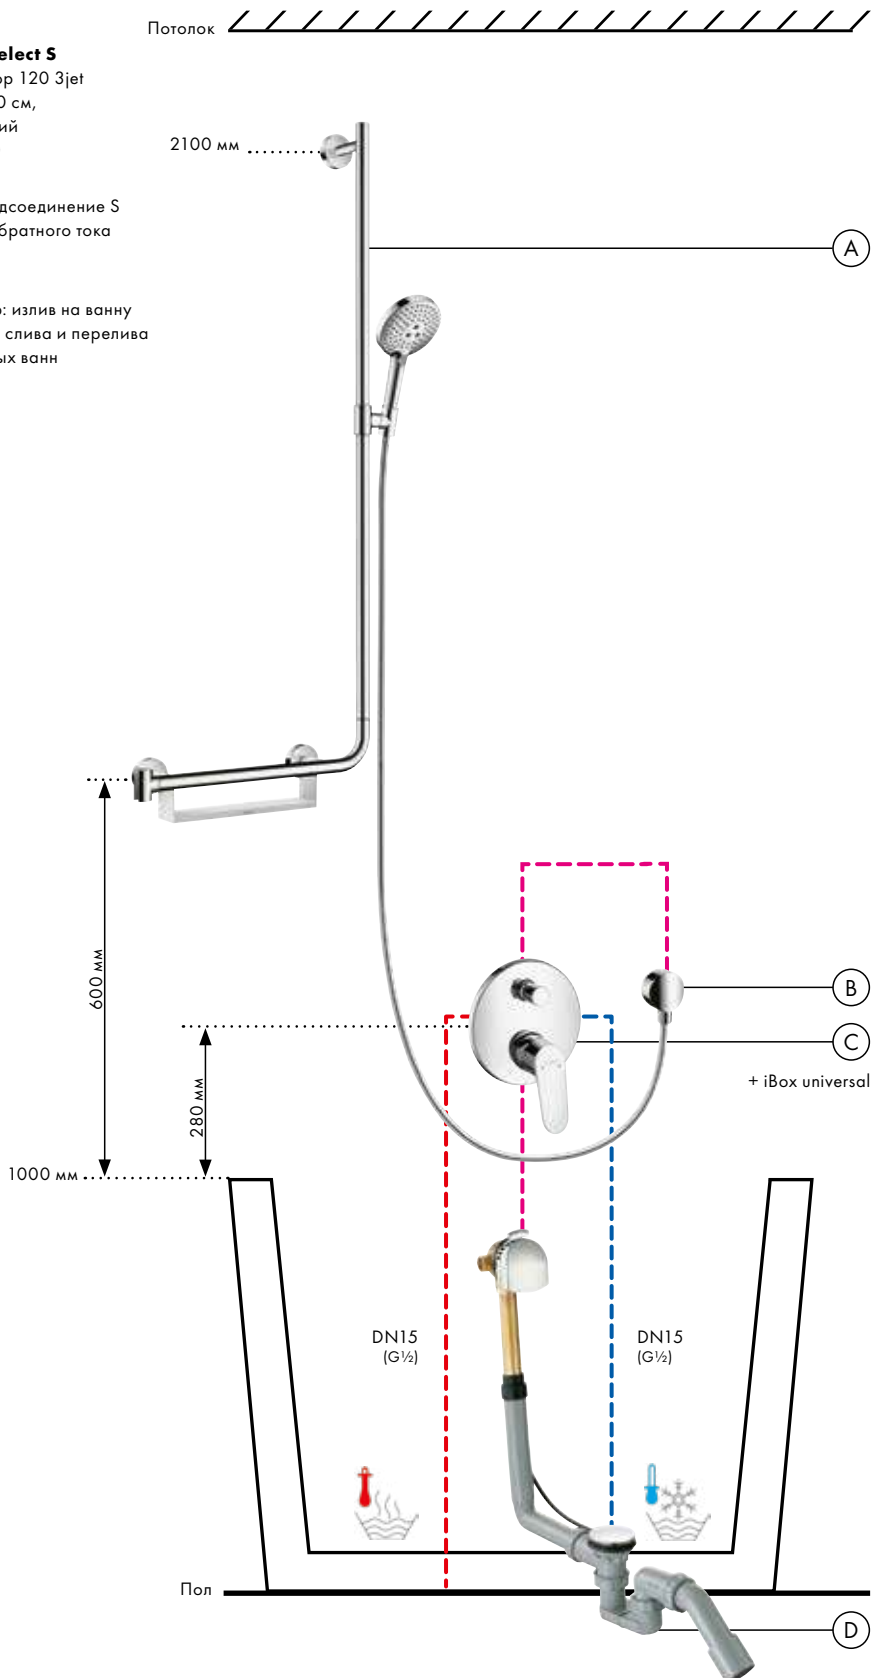

Компоненты

Смесители

- Ⓒ **Focus**
Смеситель для ванны, однорычажный, СМ, со встроенной защитной комбинацией в соот. с EN1717
31946, -000
Скрытая часть iBox universal
01800180

Души

- Ⓐ **Raindance Select S**
Душевой набор 120 3jet со штангой 110 см, правосторонний
26326, -000
- Ⓑ **FixFit**
Шланговое подключение S без клапана обратного тока
27453, -000
- Ⓓ **Exafill**
Готовый набор: излив на ванну с набором для слива и перелива для стандартных ванн
58123, -000