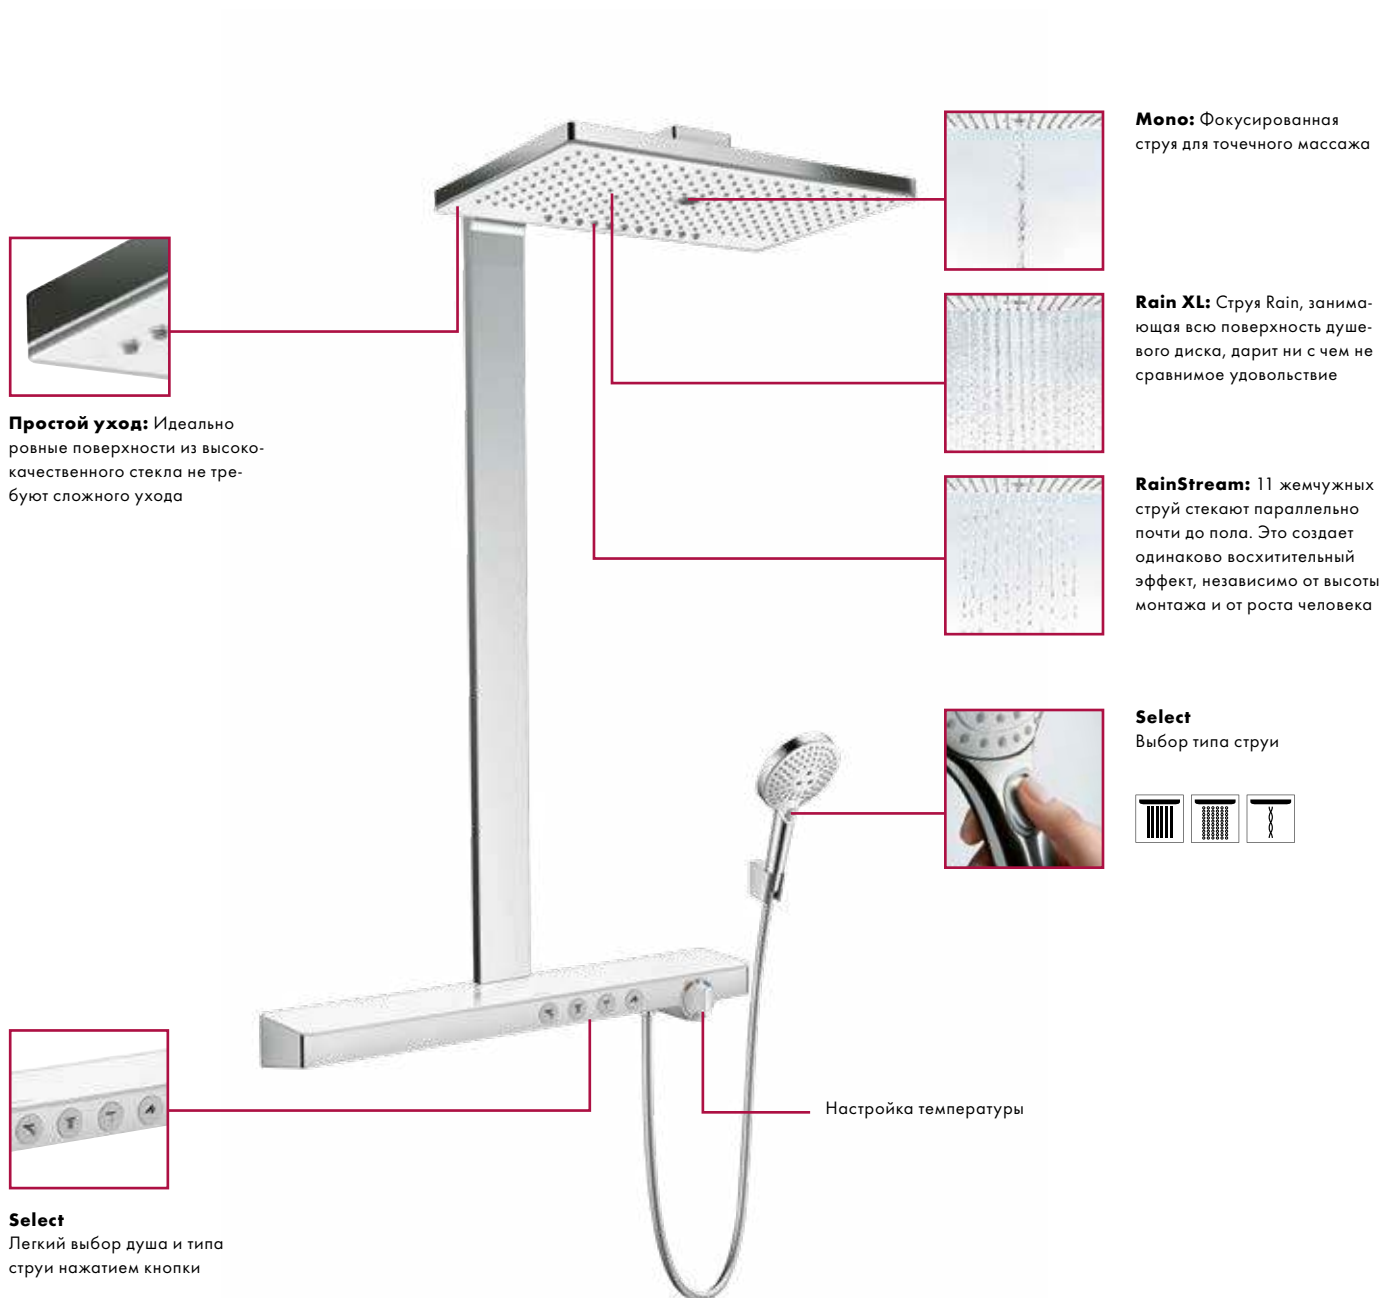

Системы Showerpipe и душевые панели

Душевая система Rainmaker Select 460 3jet Showerpipe

Удовольствие экстремальное классическое

Преимущества

- Широкий ассортимент моделей с разными верхними душами для отличных душевых процедур
- Интуитивно понятное, продуманное управление с помощью одной кнопки
- Практичная полочка шириной 700 мм
- Большие ровные поверхности легко чистятся
- Удобный монтаж, так как термостат, верхний и ручной душ представляют собой единую систему
- Идеально подходит для модернизации, поскольку присоединяется к уже имеющимся подключениям