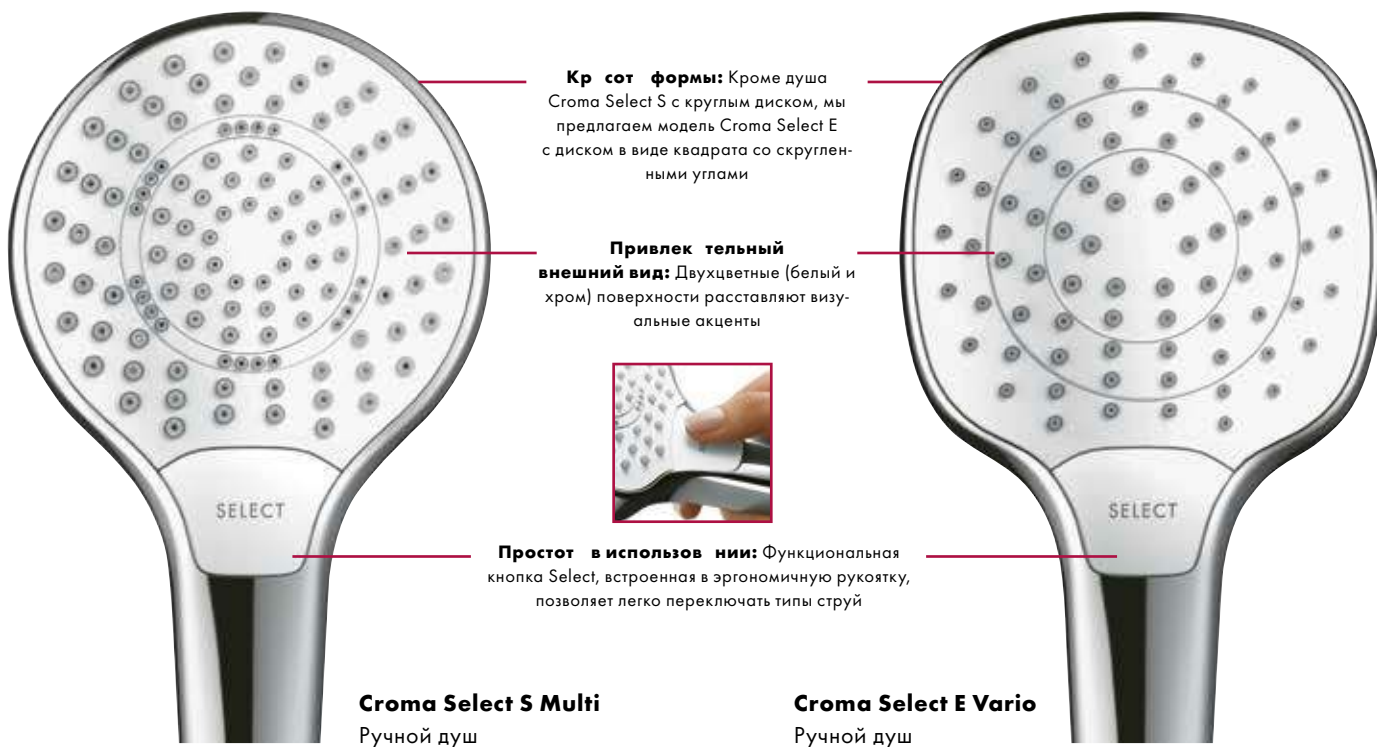

Ручной душ Croma Select

Больше комфорт для каждого

- 1) SoftRain:** Приятная мягкая струя воды.
- 2) IntenseRain:** Интенсивная струя воды помогает взбодриться.
- 3) Massage:** Концентрированная бодрящая струя.