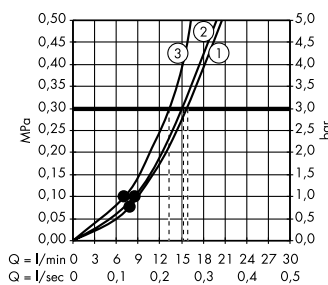

График расхода воды

Raindance Select S
Ручной душ 120 3jet
26530, -400