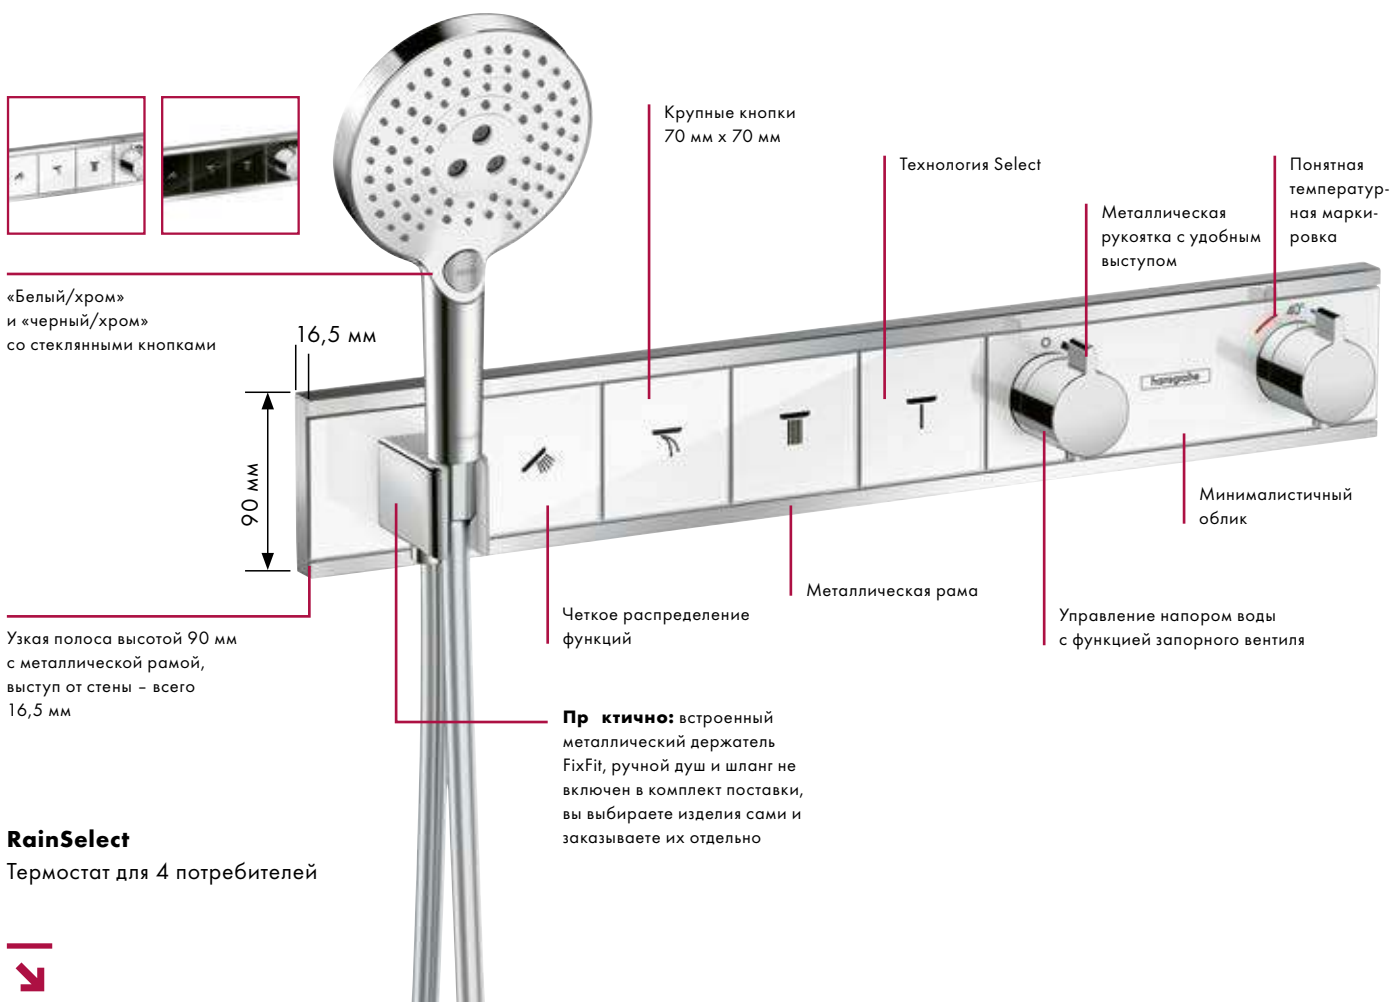

RainSelect

Выбор в пользу элегантности

RainSelect придает ванной комнате особую элегантность. Новый вид установки позволяет оставить на стене лишь тонкую панель, восхищающую своей элегантностью и рельефом. Это открывает широкие

возможности дизайна. С другой стороны, RainSelect может предложить и серьезную функциональность: он позволяет управлять разным – вплоть до 5 – количеством потребителей с помощью инновационной

интуитивной технологии Select. Кроме того, изделие дополнено держателем ручного душа.

RainSelect

Термостат для 4 потребителей

Преимущества

- Разнообразие моделей: несколько версий для управления душевой – до 5 потребителей, а также модель для ванны для 2 потребителей
- Удобство: технология Select делает управление простым для людей разного возраста и людей с ограниченными возможностями
- Дизайн: форма вытянутого, горизонтально расположенного прямоугольника идеально подходит для больших душевых благодаря хорошему использованию пространства
- Долговечные кнопки: символы напечатаны на обратной стороне стекла, а значит, не сотрутся со временем