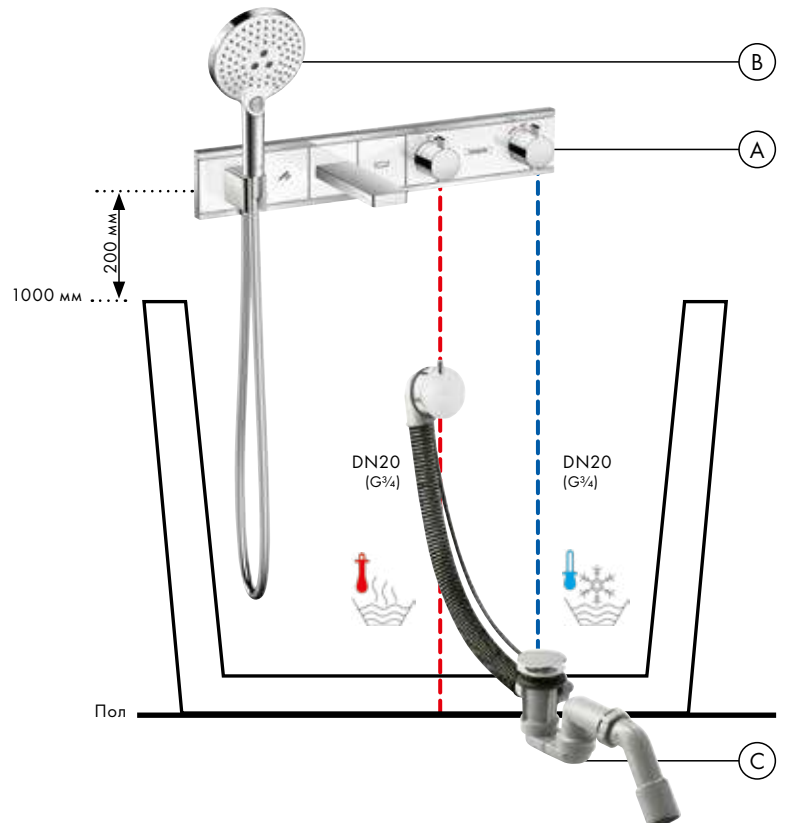

Скрытый монтаж, уст новк н д в нной

Термостат скрытого монтажа RainSelect для 2 потребителей и ручной душ Raindance Select S 120 3jet

Компоненты

Смесители

(A) RainSelect
Термостат для ванны, для 2 потребителей, СМ # 15359, -400

RainSelect
Скрытая часть RainSelect для ванны для 2 потребителей # 15314180

Души

(B) Raindance Select S
Ручной душ 120 3jet # 26530, -400

Isiflex
Душевой шланг 125 см # 28272, -000

(C) Flexaplus S
Готовый набор: набор для слива и перелива для стандартных ванн # 58150, -000

График расхода воды

Raindance Select S

Ручной душ 120 3jet
26530, -400

Обозначения

- (1) RainAir
- (2) Rain
- (3) Whirl