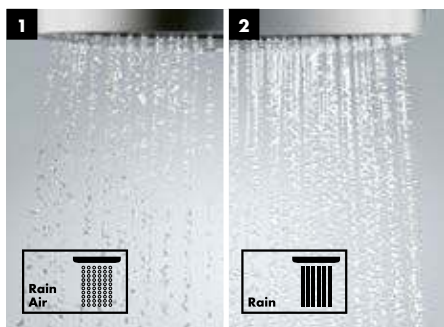

Для смены типа струи – с RainAir на Rain или наоборот – достаточно просто нажать на кнопку

Узкие форсунки для струи Rain

Широкие форсунки для объемной струи RainAir

Параллельно расположенные форсунки для струи RainStream