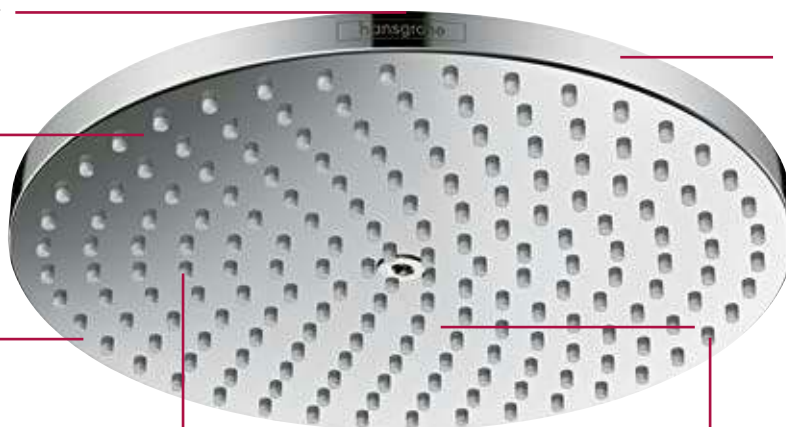

Высококачественный металлический душевой диск

PowderRain отличается от обычных режимов. Одна форсунка имеет шесть тонких отверстий (вместо одного) для того, чтобы рассеять воду в тысячи микрокапель, которые мягко падают на кожу и обволакивают тело водяным коконом