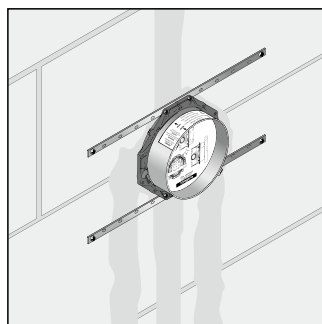

Монтаж на стене

Монтаж с помощью комплекта монтажных профилей

Вывод 2, например, на душ (вверх)

НОВИНКА

Монтажный шаблон для iBox universal
93500000

- Быстрая, надежная установка с iBox universal
- Простая конструкция
- Монтаж внешних частей квадратной формы под идеальным углом
- Помощь при установке на плитку
- Монтажный шаблон легко устанавливается на iBox universal