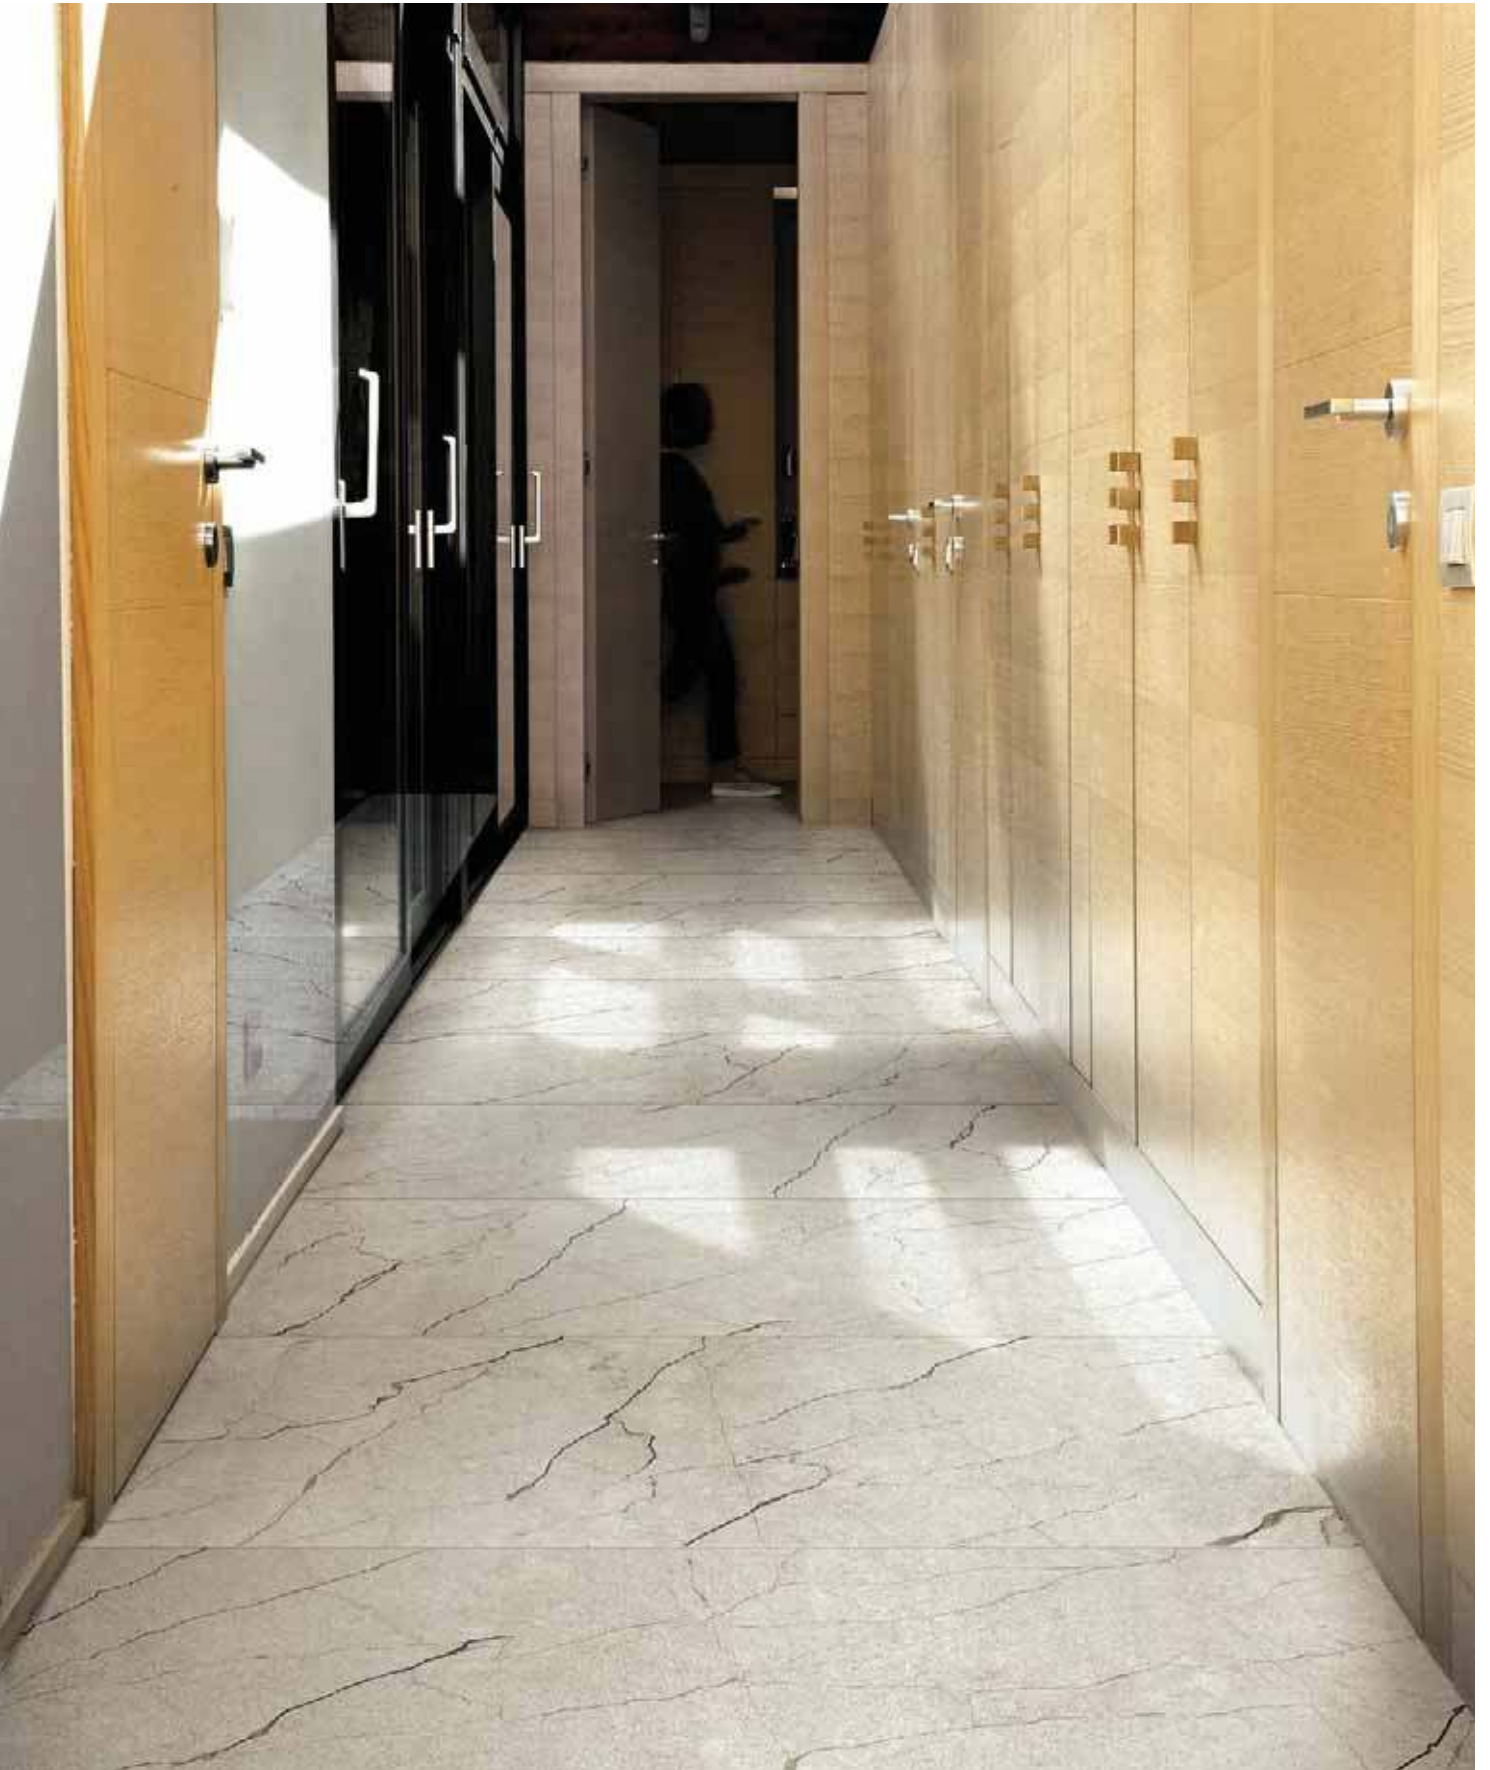

STONE ZECEVO matte 80x180 31''x70''

STONE ZECEVO matte 60x120 23<sup>5</sup>/<sub>8</sub>"x47<sup>1</sup>/<sub>4</sub>"

STONE ZECEVO matte 60x120 23°/°x47/1°

STONE BURL WHITE grip **40x80** 15<sup>3</sup>/<sub>4</sub>"x31<sup>1</sup>/<sub>2</sub>"  
STONE BURL WHITE matte **40x80** 15<sup>3</sup>/<sub>4</sub>"x31<sup>1</sup>/<sub>2</sub>" **80x80** 31<sup>1</sup>/<sub>2</sub>"x31<sup>1</sup>/<sub>2</sub>"