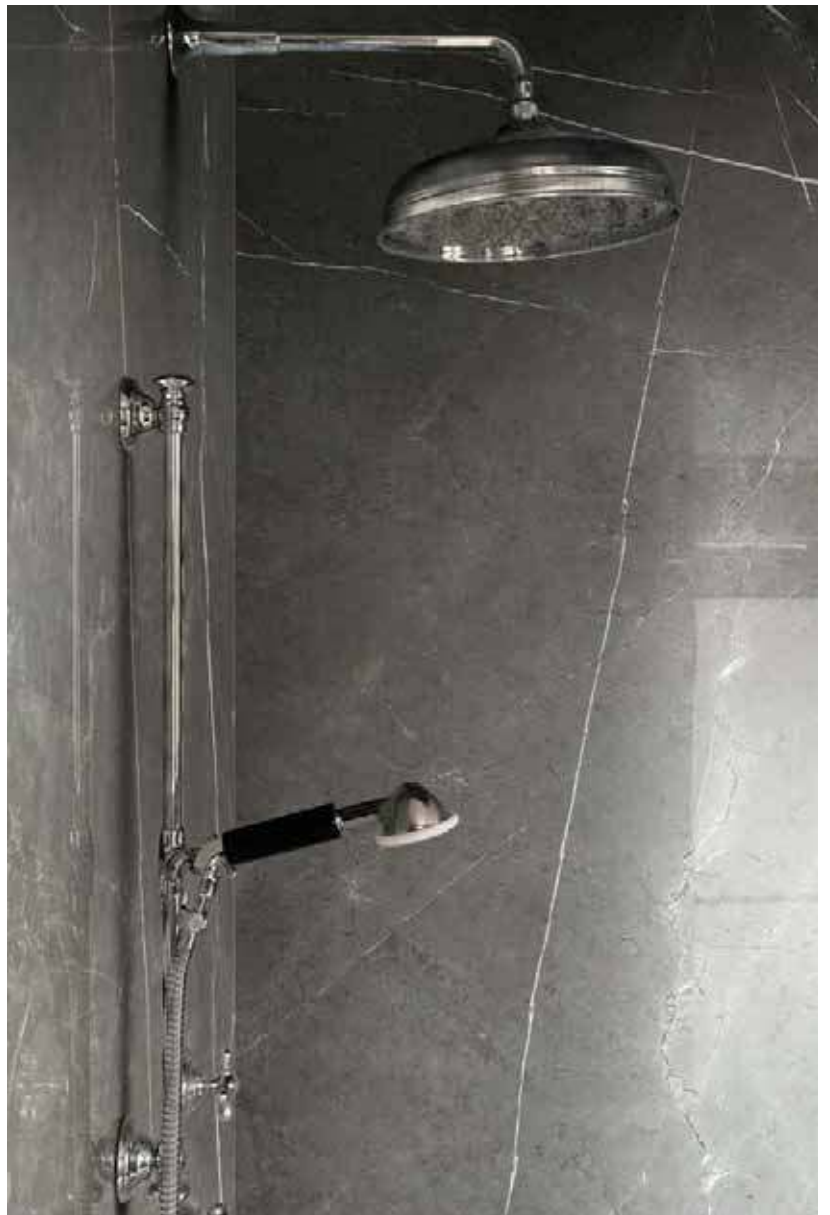

Floor: AMANI BRONZE matte 60x120 23<sup>5</sup>/<sub>16</sub>"x47<sup>1</sup>/<sub>4</sub>"

Wall: 07 PETROLIO pittura neutra 6.0  
Floor: AMANI BRONZE matte **60x120** 23<sup>5/8</sup>"x47<sup>1/4</sup>"