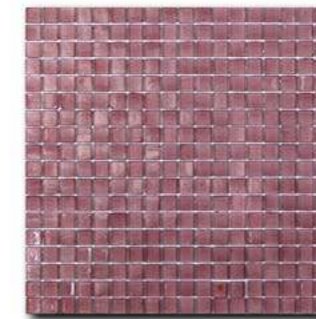

Cindy

Classic Glass

Формат чипа: 15*15 мм
Размер листа: 295*295 мм
Кратность кор.: 1,74 м2
Кратность листа: 0,087 м2
Листов в коробке: 20 шт.