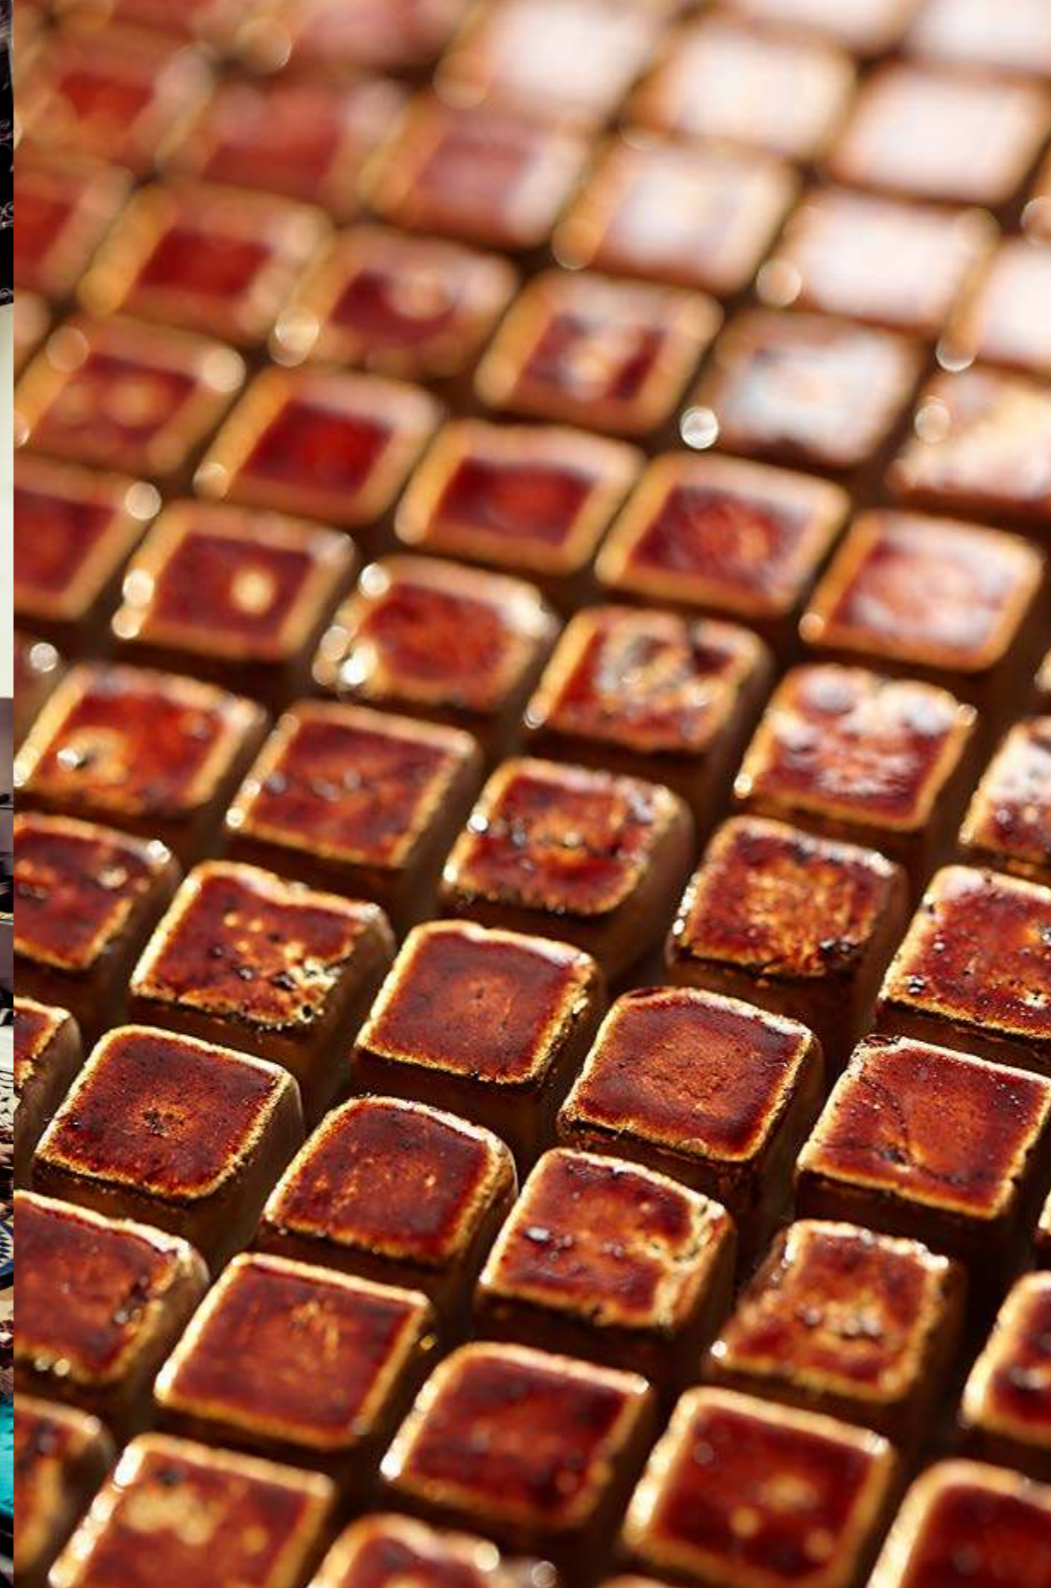

Ames

Hancock

Rutan

Coolidge

Luckman

Shepley

Boston

Размер листа: 300*300 мм
 Кратность кор.: 1,0 м2
 Кратность листа: 0,091 м2
 Листов в коробке: 11 шт.