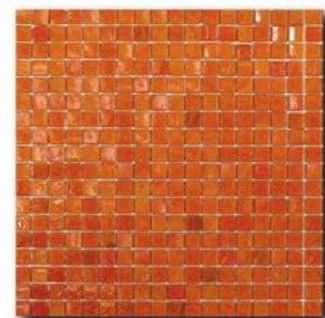

Daria 3

Christy 2

Classic Glass

Формат чипа: 15*15 мм
Размер листа: 295*295 мм
Кратность кор.: 1,74 м2
Кратность листа: 0,087 м2
Листов в коробке: 20 шт.

Samantha

Samantha 2

Samantha 3

Samantha 4