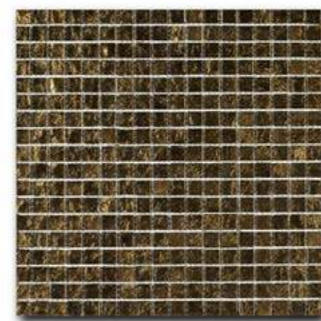

MS 27

Murano Specchio

Формат чипа: 15*15 мм
Размер листа: 300*300 мм
Кратность кор.: 1,8 м2
Кратность листа: 0,09 м2
Листов в коробке: 20 шт.

Murano Specchio

Формат чипа: 15*15 мм
Размер листа: 300*300 мм
Кратность кор.: 1,8 м2
Кратность листа: 0,09 м2
Листов в коробке: 20 шт.