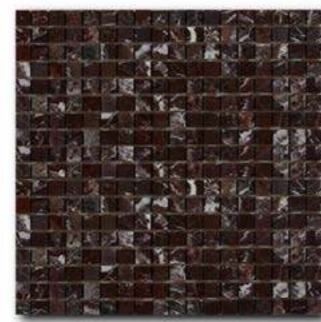

Verde Onix

Onix Miele

Rain Forest Green

Green Tinos

Travertino Giallo

Rojo Alicante

Rosso Levanto

Nero

Marble Mosaic Polished

Формат чипа: 15*15*10 мм
 Размер листа: 305*305 мм
 Кратность кор.: 0,47 м2
 Кратность листа: 0,094 м2
 Листов в коробке: 5 шт.

M
A
R
B
L
E

M
O
S
A
I
C

Basket&Octagon Collections

Кусочки мрамора способны сложиться в интересные классические декоры, такие как Basket и Octagon. Необычный природный узор мрамора делает мозаичные пазлы чрезвычайно интересными.