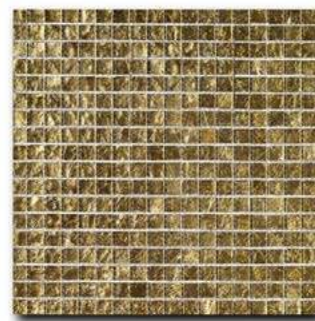

MS 26

Murano Specchio

Формат чипа: 15*15 мм
Размер листа: 300*300 мм
Кратность кор.: 1,8 м2
Кратность листа: 0,09 м2
Листов в коробке: 20 шт.

Murano Specchio

Формат чипа: 15*15 мм
Размер листа: 300*300 мм
Кратность кор.: 1,8 м2
Кратность листа: 0,09 м2
Листов в коробке: 20 шт.