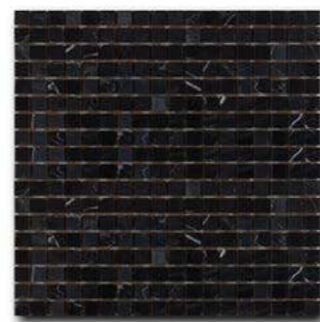

Verde Onix

Onix Miele

Rain Forest Green

Green Tinos

Travertino Giallo

Rojo Alicante

Rosso Levanto

Nero

Marble Mosaic Polished

Формат чипа: 15*15*10 мм
 Размер листа: 305*305 мм
 Кратность кор.: 0,47 м2
 Кратность листа: 0,094 м2
 Листов в коробке: 5 шт.

M
A
R
B
L
E

M
O
S
A
I
C

Basket&Octagon Collections

Кусочки мрамора способны сложиться в интересные классические декоры, такие как Basket и Octagon. Необычный природный узор мрамора делает мозаичные пазлы чрезвычайно интересными.