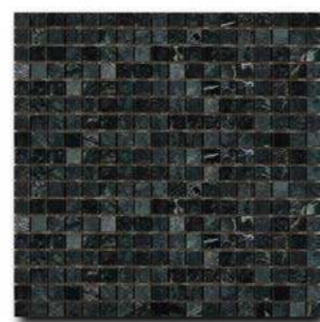

Red Travertine

Botticino Classico

Botticino Fiorito

Ivory Travertine

Travertino Classico

Gold Byzantine

Strato Olimpico

Imperador Light

Imperador Dark

Marble Mosaic Polished

Формат чипа: 15*15*10 мм
Размер листа: 305*305 мм
Кратность кор.: 0,47 м2
Кратность листа: 0,094 м2
Листов в коробке: 5 шт.

Marble Mosaic Polished

Формат чипа: 15*15*10 мм
Размер листа: 305*305 мм
Кратность кор.: 0,47 м2
Кратность листа: 0,094 м2
Листов в коробке: 5 шт.

Verde Onix

Onix Miele

Rain Forest Green

Green Tinos

Travertino Giallo

Rojo Alicante

Rosso Levanto

Nero