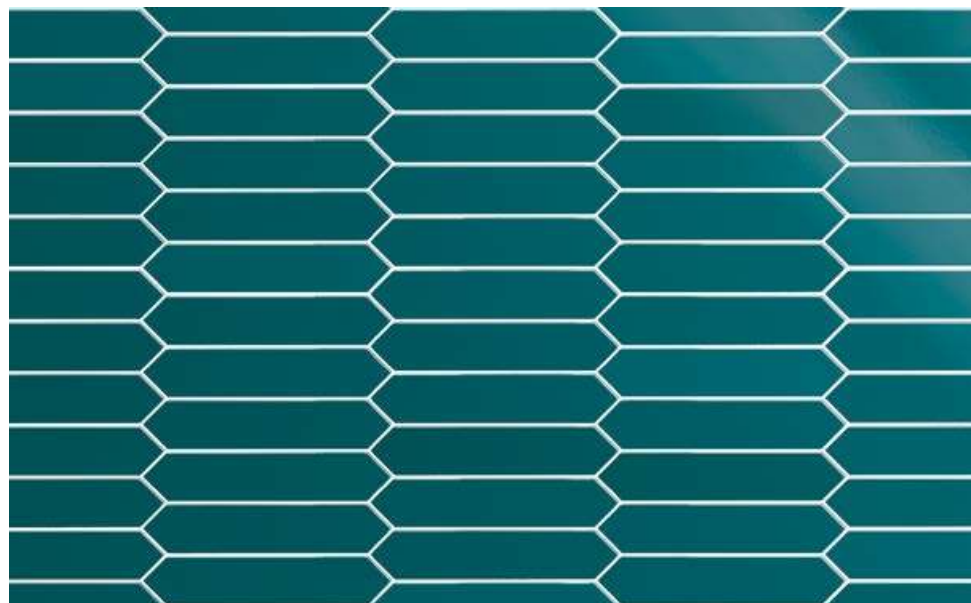

arrow

revestimiento / wall tiles / wandfliesen / faiences 

EQUIPE

art**ceramic**shop

arrow

Arrow Caribbean Blue 5 x 25 cm / 2" x 10"
Stromboli Canyon 9,2 x 36,8 cm / 3 1/2" x 14 1/2"

Pasta blanca · Revestimiento

White body · Wall tiles / Weißscherben · Wandfliesen / Pâte blanche · Faiences

Formatos

Sizes / Formate / Formats

5 x 25 cm
2" x 10"

Pure White	25835 EQ-4
Gardenia Cream	25825 EQ-4
Blush Pink	25823 EQ-4
Quicksilver	25833 EQ-4
Caribbean Blue	25832 EQ-4
Blue Velvet	25831 EQ-4
Adriatic Blue	25834 EQ-4
Blue Canard	25829 EQ-4
Green Halite	25826 EQ-4
Apple	25828 EQ-4
Green Kelp	25827 EQ-4
Coffee	25824 EQ-4
Russet	25830 EQ-4
Black	25836 EQ-4

Destonificación / Shade variation
Farbschattierungen / Variation de nuances

Arrow Russet 5 x 25 cm / 2" x 10"
Carrara Hex. 17,5 x 20 cm / 7" x 8"

Arrow Pure White, Black 5 x 25 cm / 2" x 10"

Arrow Apple 5 x 25 cm / 2" x 10"