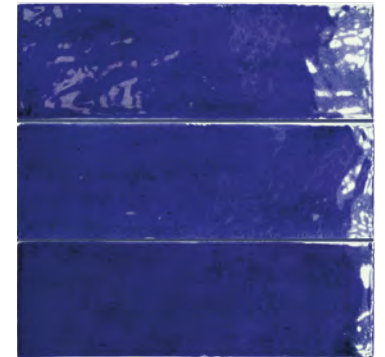

COTTO
30672 EQ-10D

CHOCO
30673 EQ-10D

Revestimiento / Wall tile / Wandfliesen / Faïences

5 x 15 cm | 2" x 6"

BLANC GLOSS
30684 EQ-10D

GREEN GLOSS
30675 EQ-10D

AQUAMARINE GLOSS
30682 EQ-10D

COBALT GLOSS
30681 EQ-10D

Piezas especiales / Special tile pieces / Formteile / Pièces spéciales

	perfil profile	natural	cotto	cenere	choco
 jolly matt 1,2 x 20 cm / 1" x 8" EQ-24		30837	30836	30866	30838

La línea roja indica la superficie esmaltada.
The glazed surface is indicated by a red line.

Die rote Linie zeigt die glasierte Fläche an.
La ligne rouge indique la surface émaillée.

Piezas especiales / Special tile pieces / Formteile / Pièces spéciales

	perfil profile	blanc gloss	green gloss	aquamarine gloss	cobalt gloss
 jolly gloss 1,2 x 20 cm / 1" x 8" EQ-24		22062	30839	30841	30840

La línea roja indica la superficie esmaltada.
The glazed surface is indicated by a red line.

Die rote Linie zeigt die glasierte Fläche an.
La ligne rouge indique la surface émaillée.

Embalaje / Packing / Verpackung / Emballage