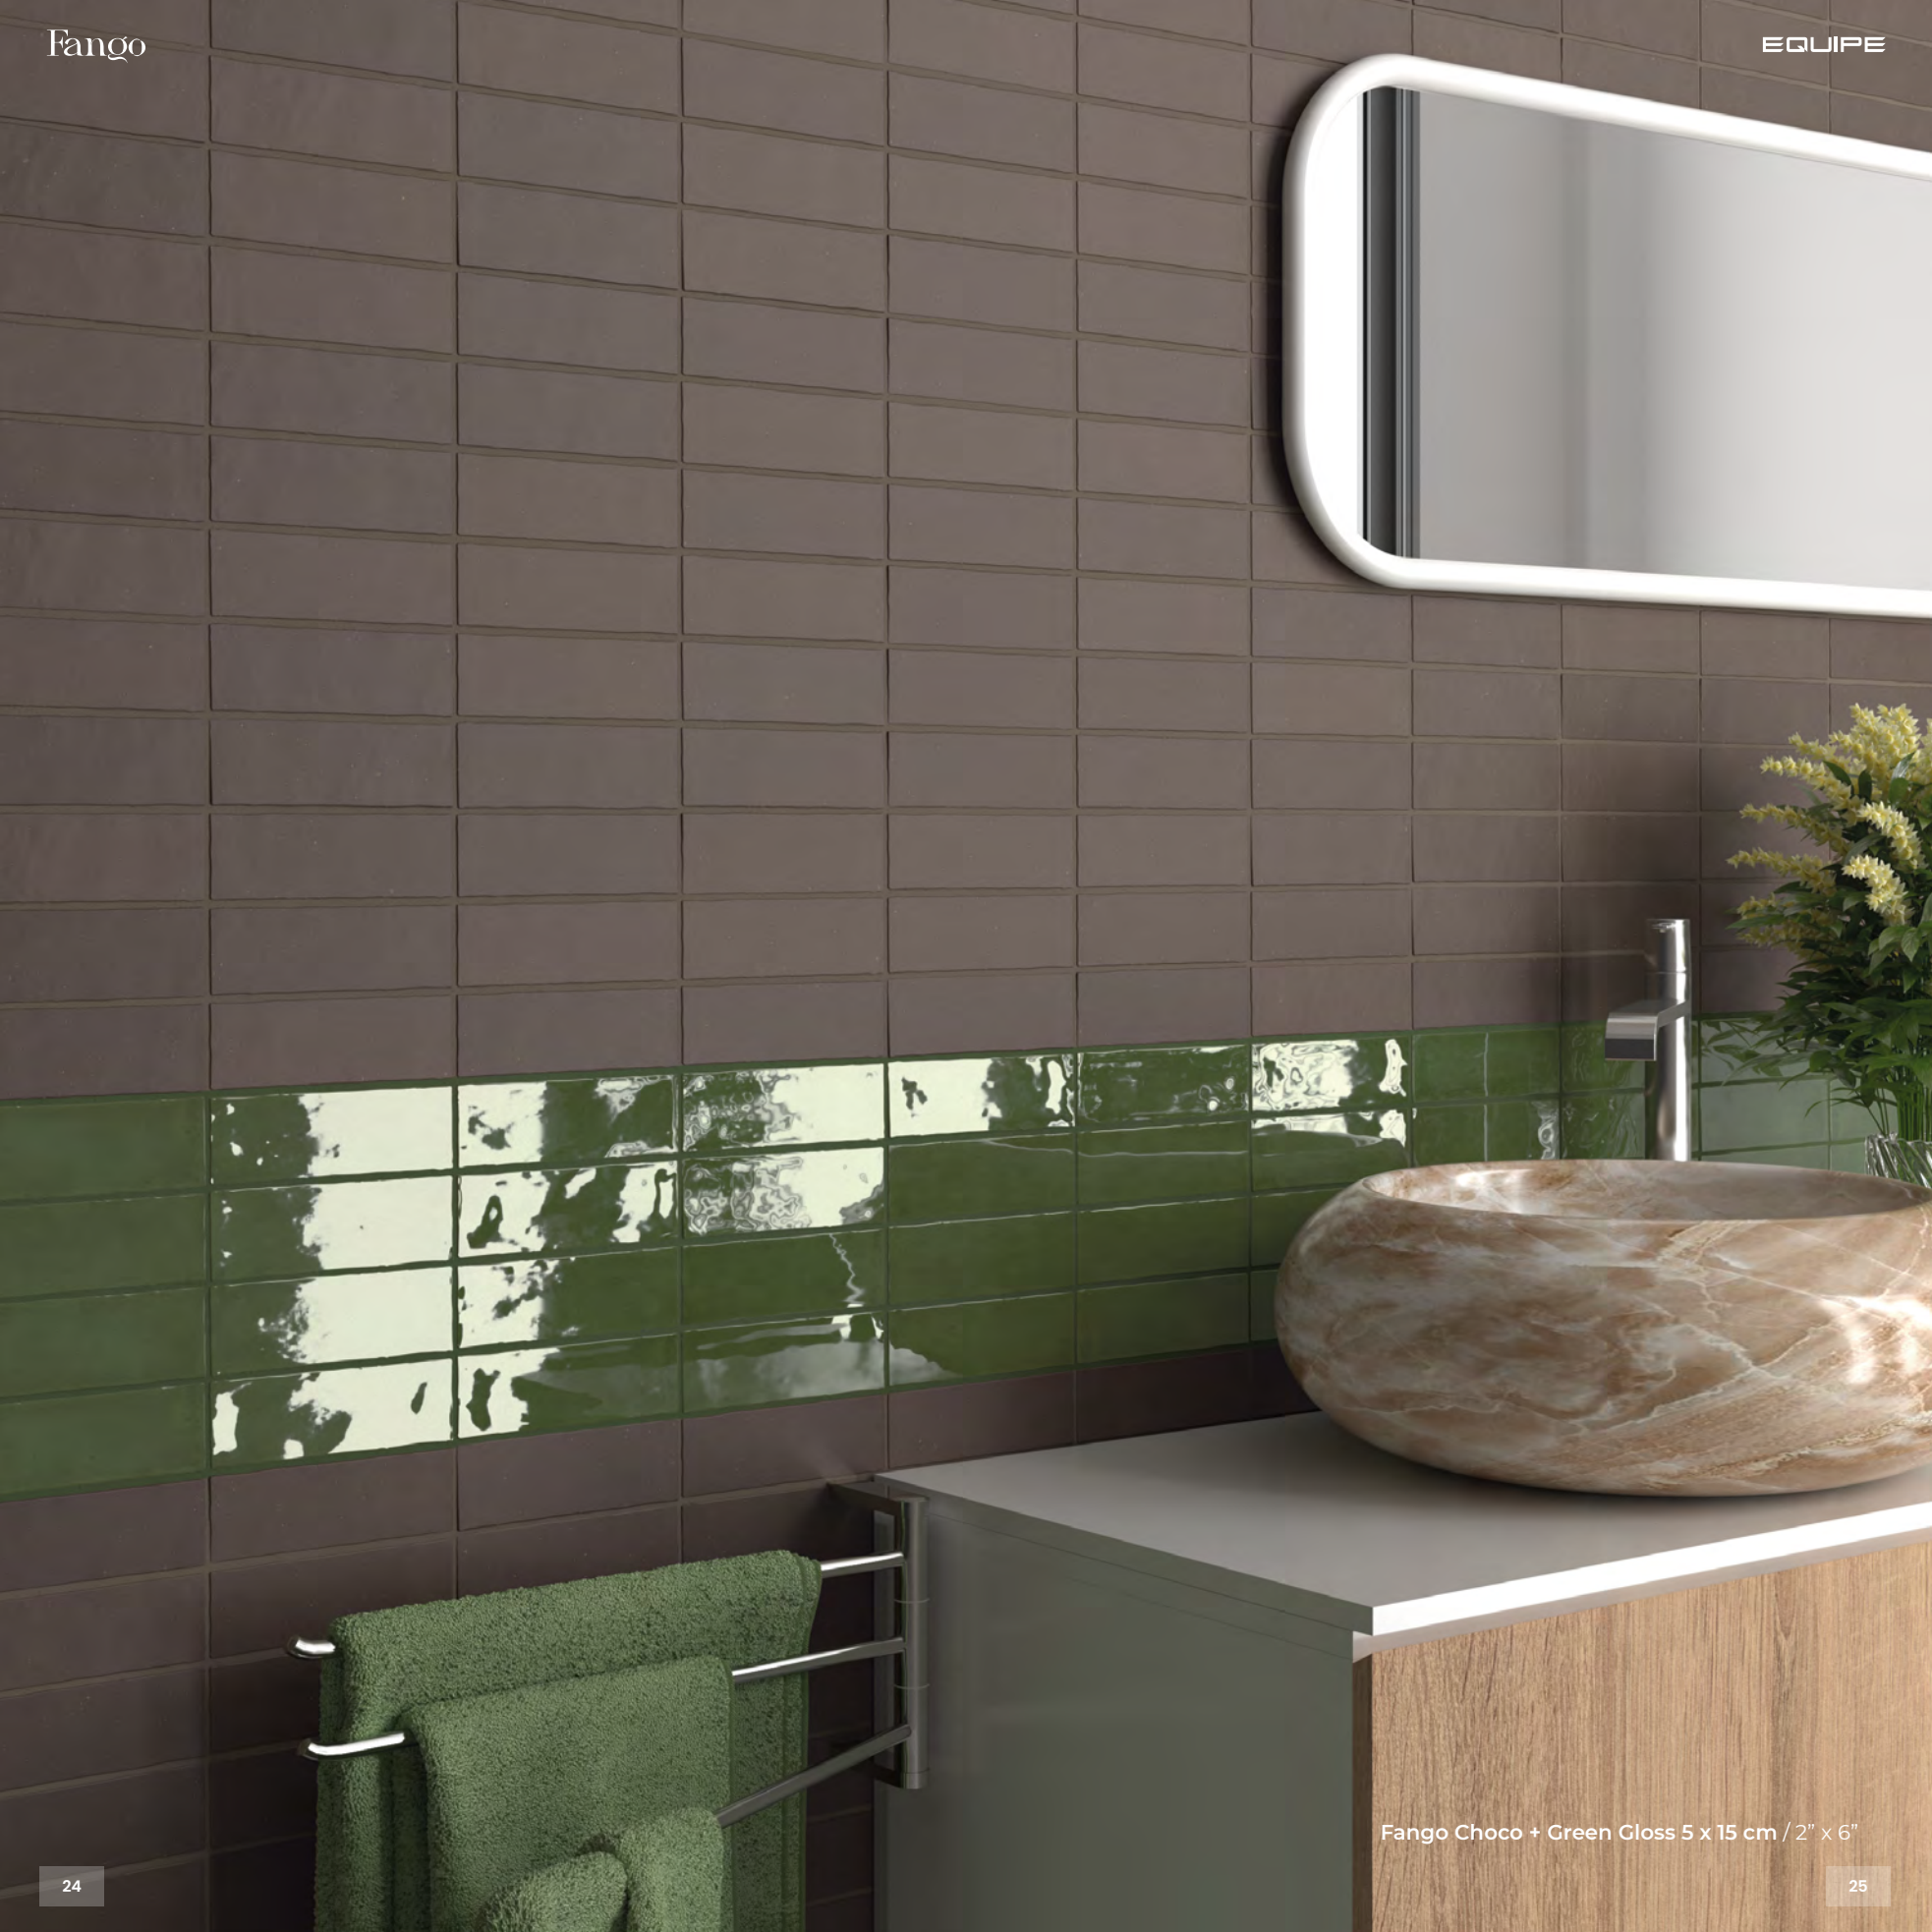

Fango Choco + Green Gloss 5 x 15 cm / 2" x 6"