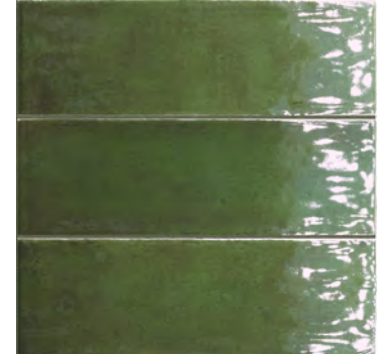

COTTO
30672 EQ-10D

CHOCO
30673 EQ-10D

Revestimiento / Wall tile / Wandfliesen / Faïences

5 x 15 cm | 2" x 6"

BLANC GLOSS
30684 EQ-10D

GREEN GLOSS
30675 EQ-10D

AQUAMARINE GLOSS
30682 EQ-10D

COBALT GLOSS
30681 EQ-10D

Piezas especiales / Special tile pieces / Formteile / Pièces spéciales

	perfil profile	natural	cotto	cenere	choco
 jolly matt 1,2 x 20 cm / 1" x 8" EQ-24		30837	30836	30866	30838

La línea roja indica la superficie esmaltada.
The glazed surface is indicated by a red line.

Die rote Linie zeigt die glasierte Fläche an.
La ligne rouge indique la surface émaillée.

Piezas especiales / Special tile pieces / Formteile / Pièces spéciales

	perfil profile	blanc gloss	green gloss	aquamarine gloss	cobalt gloss
 jolly gloss 1,2 x 20 cm / 1" x 8" EQ-24		22062	30839	30841	30840