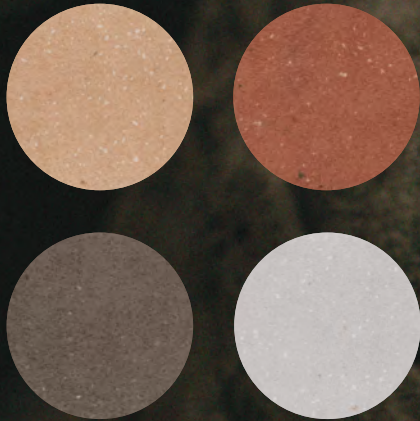

Fango

EQUIPE

ACABADO MATE
MATT FINISH

4 COLORES
COLOURS

REVESTIMIENTO Y PAVIMENTO
WALL & FLOOR TILE

ACABADO BRILLO
GLOSS FINISH

4 COLORES
COLOURS