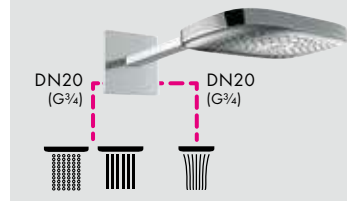

Скрытый монтаж ж, 3 потребителя:

Термостат скрытого монтажа Ecostat S, верхний душ Raindance Rainfall 2jet и ручной душ Raindance Select S 120 3jet

Компоненты

Смесители

- **С** Запорный/переключающий вентиль S Trio/Quattro, CM # 15932, -000
  Скрытая часть переключающего вентиля Quattro # 15930180
- **Д** Запорный вентиль S, CM # 15972, -000
  Скрытая часть запорного вентиля, керамическая, расход воды 40 л/мин # 15974180
- **Е** **Ecostat S**
  Термостат HighFlow, CM # 15756, -000
  Скрытая часть iBox universal # 01800180

Возможны и другие варианты

Души

- **А** **Raindance Rainfall**
  Верхний душ 180 2jet # 28433, -000
  Скрытая часть iBox universal # 01800180

Альтернатива:
Raindance Select E
Верхний душ 300 3jet с держателем 39 см # 26468, -000