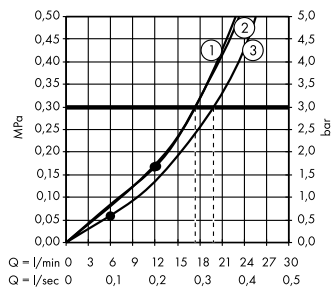

Скрытый монтаж, 4 потребителя:

Термостат скрытого монтажа ShowerSelect, верхний душ Rainmaker Select 580 3jet и ручной душ Raindance Select S 120 3jet

Компоненты

Смесители

- **(C) ShowerSelect Glass**
  Запорный вентиль для 3 потребителей, стеклянный, CM # 15736, -400
  Скрытая часть iBox universal # 01800180
- **(D) ShowerSelect Glass**
  Термостат HighFlow для 1 потребителя, с клапаном для ручного душа, CM # 15735, -400
  Скрытая часть iBox universal # 01800180

Альтернатива:

- **ShowerSelect S**
  Запорный вентиль для 3 потребителей, стеклянный, CM # 15745, -000
- **ShowerSelect S**
  Термостат HighFlow для 1 потребителя, с клапаном для ручного душа, CM # 15742, -000

Души

- **(A) Rainmaker Select**
  Верхний душ 580 3jet # 24001, -400
  Скрытая часть iBox universal # 01800180
- **(B) Raindance Select S**
  Ручной душ 120 3jet # 26530, -400
  Держатель ручного душа Porter S # 28331, -000
  Isiflex
  Душевой шланг 160 см # 28276, -000
- **(E) FixFit**
  Шланговое подсоединение Square с клапаном обратного тока # 26455, -000
- **(F) Raindrain**
  Готовый набор для слива 90 XXL # 60067, -000

Гр фикр сход воды

Rainmaker Select
Верхний душ 580 3jet
24001, -400