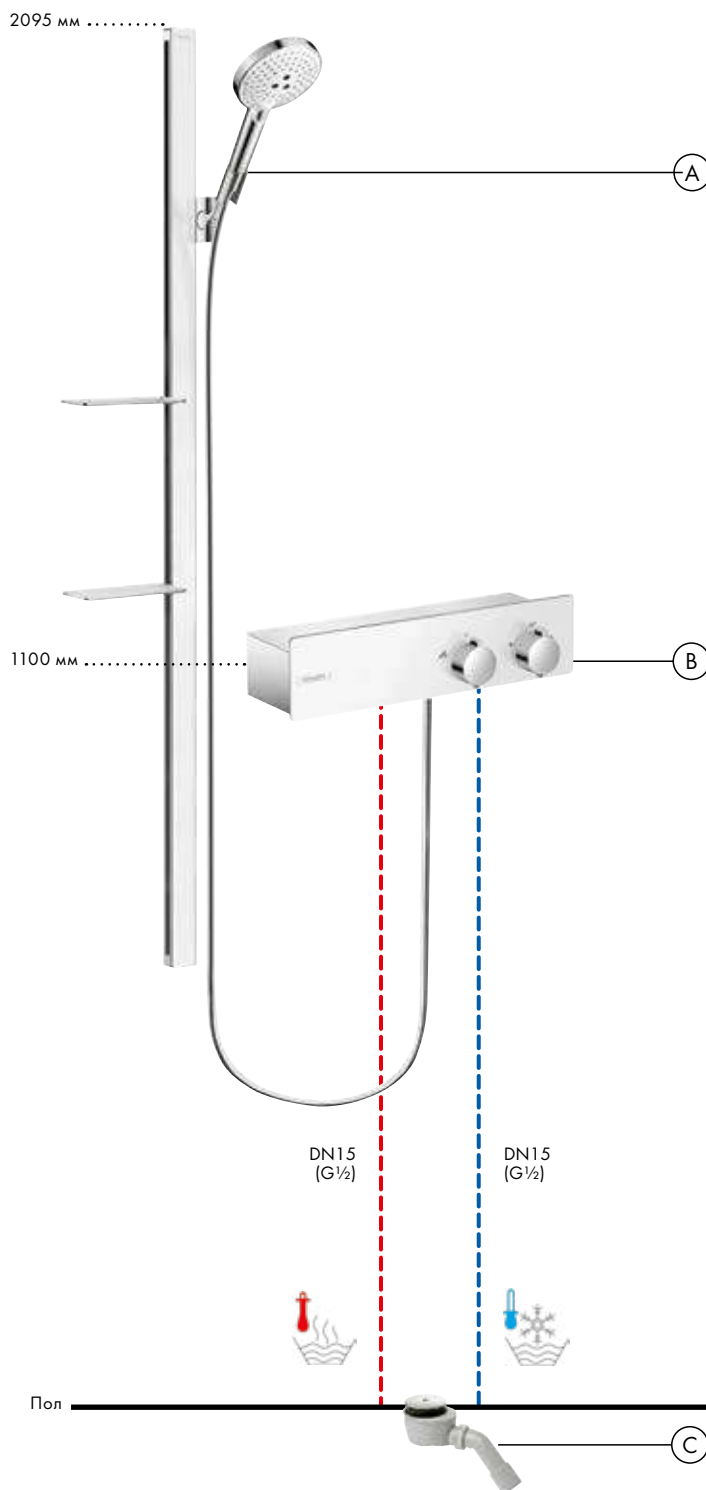

Внешний монтаж, 1 потребитель:

Термостат внешнего монтажа ShowerTablet 350 и душевой набор Raindance Select S 120/Unica 'E

Компоненты

Смесители

- Ⓑ **ShowerTablet**
  Термостат ShowerTablet 350, BM
  # 13102, -000

Альтернатива:

- **ShowerTablet Select**
  Термостат для душа Shower
  TabletSelect 300, BM, 1/2'
  # 13171, -000

Души

- Ⓐ **Raindance Select S**
  Душевой набор 120 3jet со штангой 150 см и мыльницей
  # 27646, -400
- Ⓒ **Staro**
  Готовый набор для слива 90
  # 60056, -000

Потолок