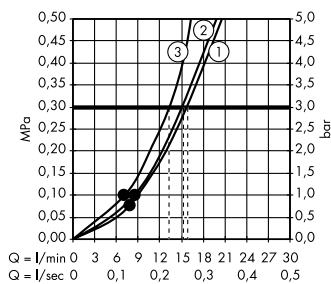

График расхода воды

Raindance Select S
Ручной душ 120 3jet # 26530, -400

Обозначения

- ① RainAir
- ② Rain
- ③ Whirl