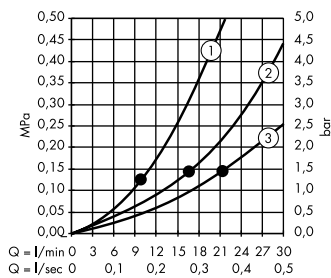

График расхода воды

Raindance Rainfall
Верхний душ 180 2jet # 28433, -000