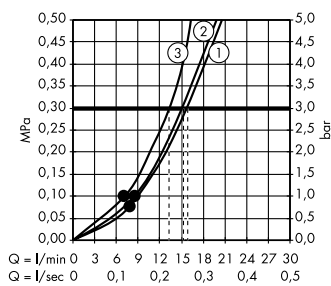

Гр фикр сход воды

Raindance Select S
Ручной душ 120 3jet
26530, -400

Обозн чения

- ① RainAir
- ② Rain
- ③ Whirl