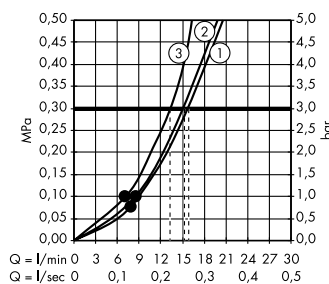

Обозначения

- ① RainAir
- ② Rain
- ③ Whirl