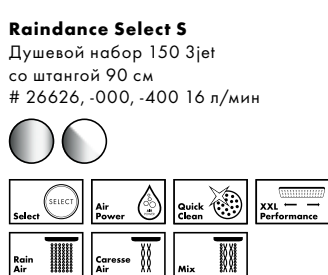

Raindance Select S
Душевой набор 120 Зжет PowderRain
со штангой 65 см
27654, -000 12 л/мин

Душевой набор 120 Зжет PowderRain
со штангой 90 см (без рис.)
27667, -000 12 л/мин

Raindance Select S
Душевой набор 150 Зжет
со штангой 90 см
26626, -000, -400 16 л/мин