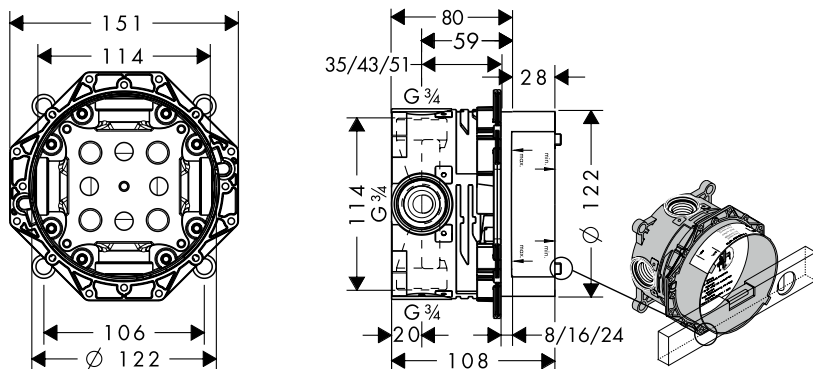

Технические детали, советы по сборке, информация по монтажу

iBox universal, Вид спереди и сбоку

#01800180

Рабочее давление:	макс. 1 МПа
Рекомендуемое раб. давление:	0,1-0,5 МПа
Тестовое давление:	1,6 МПа (1 МПа = 10 bar = 147 psi)
Температура горячей воды:	макс. 80 °C
Рекомендуемая температура горячей воды:	65 °C
Размеры подключения:	G 3/4
Подключение:	холодная справа, горячая слева
Свободное течение при:	0,3 МПа
Смеситель/ванны, вывод на ванну:	31 л/мин
Смеситель/ванны, вывод на душ:	24 л/мин
Смеситель для душа:	32 л/мин
Термостат:	43 л/мин
Термостат с запорным вентилем:	26 л/мин
Термостат с запорным и переключающим вентилем:	26 л/мин
Термостат Highflow:	48 л/мин
Контрольная метка:	DVGW, SVGW

Советы по черновому монтажу

Установите скрытую часть таким образом, чтобы подключение горячей воды было слева, а холодной – справа.

Глубина установки: от 80 мм до 108 мм.

Удлинитель скрытой части 25 мм для установки в стены повышенной толщины:

13595000

Удлинитель внешней части 22 мм:

13596000 для декоративных розеток диаметром 170 мм
13597000 для декоративных розеток диаметром 150 мм
15597000 для PuraVida размером 155 x 155 мм
13593000 для ShowerSelect
13601000 для ShowerSelect с FixFit и держателем
13604000 для ShowerSelect со стеклянной поверхностью

Скрытую часть можно установить с учетом существующих монтажных условий. iBox universal подходит для установки в душевой и над ванной. Для монтажа с однорычажным смесителем для раковины приоритетным считается нижний вывод (вывод 1). Для установки в душевой неиспользуемый вывод должен быть закрыт заглушкой.

Симметричная установка по кругу: iBox universal можно установить горизонтально или вертикально.

Исключение: установка смесителя для раковины с защитной комбинацией – возможна только вертикальная установка.

Промывка

Промыть установку нужно в соответствии с DIN 1988/EN 1717, часть 2. Стрелки на промывочном блоке показывают, какой ввод соединен с каким выводом трубы, например, холодная вода подведена к выводу 1, горячая – к выводу 2. Если используется только вывод 1, промывочный блок нужно повернуть на 90° после первой промывки.