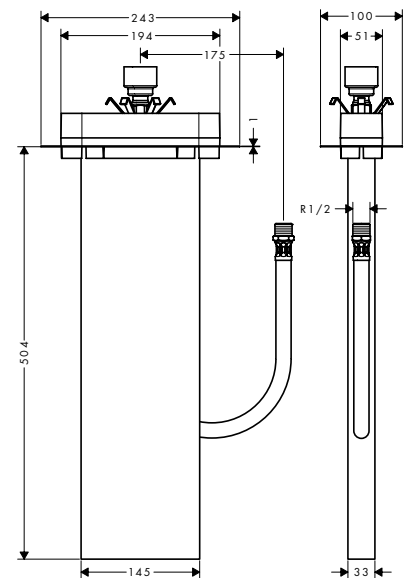

Планирование душа

- Больше свободы движений в ванне
- Расположение в любом месте вдоль края ванны
- Удобный монтаж в два этапа: сначала скрытые части, затем внешние