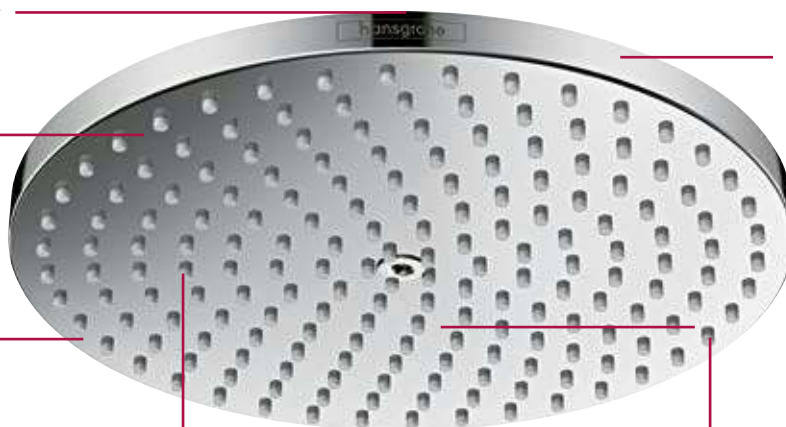

# К к мягкий летний дождь

Настенное или потолочное подсоединение

Душ без стресса благодаря более тихому звучанию воды

XXL Performance: масштабные душевые процедуры благодаря диаметру 240 мм

Высококачественный металлический душевой диск