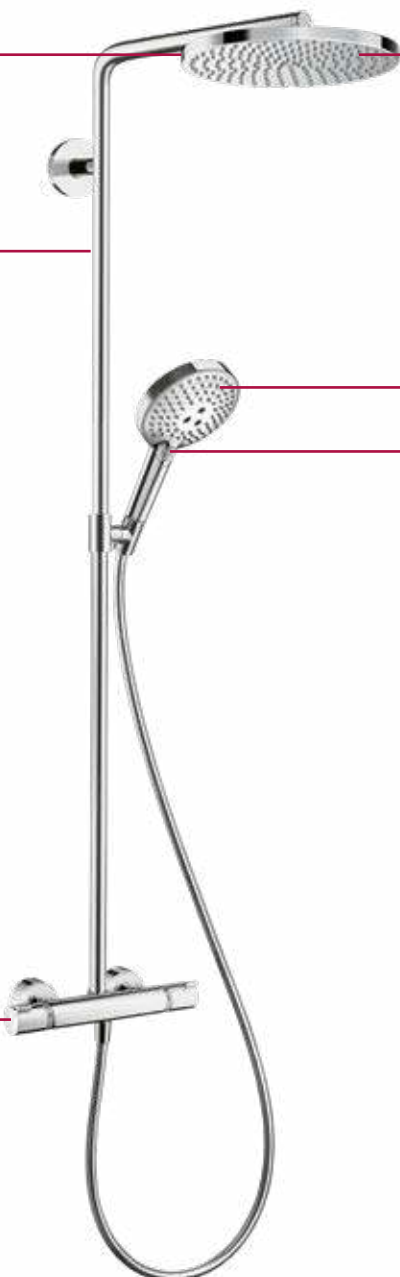

Raindance Select Душевая система Showerpipe

НОВИНКА

Отличное с мочувствие

XXL Performance для душевого удовольствия экстра-класса

Водоподводящую трубу можно укоротить, чтобы высота душа соответствовала вашим требованиям

Эргономичные рукоятки с выступом позволяют управлять душем даже намыленными руками

Raindance Select S 240 1jet
Душевая система Showerpipe

Верхний душ со струей PowderRain

PowderRain:
Чувственный душ с мягкими обволакивающими микрокаплями

Функция QuickClean означает, что грязь и известковые отложения можно просто стереть пальцем

Удобный набор функций с технологией Select

PowderRain:
Чувственный душ с мягкими обволакивающими микрокаплями

Rain: Мощная, бодрящая и освежающая струя

Whirl: Концентрированная массажная струя для расслабления

Преимущества

- Безопасный душ с термостатом Ecostat Comfort
- XXL Performance для душевого удовольствия экстра-класса
- Водоподводящую трубу можно укоротить, чтобы высота душа соответствовала вашим требованиям
- Ручной душ с тремя типами струй: Rain, PowderRain и Whirl
- Удобное управление ручным душем с помощью технологии Select