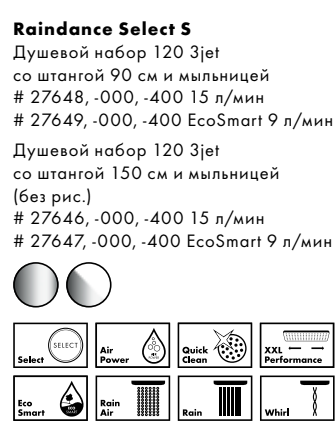

Raindance Select S
Душевой набор 120 Зжет
со штангой 90 см и мыльницей
27648, -000, -400 15 л/мин
27649, -000, -400 EcoSmart 9 л/мин

Душевой набор 120 Зжет
со штангой 150 см и мыльницей
(без рис.)
27646, -000, -400 15 л/мин
27647, -000, -400 EcoSmart 9 л/мин