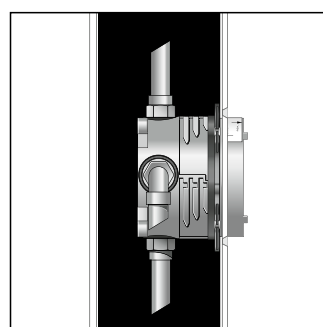

Монтаж на стене

Монтаж с помощью комплекта монтажных профилей

Вывод 2, например, на душ (вверх)

Холодная

Горячая

Вывод 1 (вниз)

Удлинитель 25 мм

**НОВИНКА**