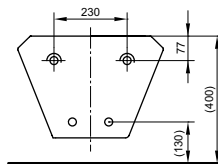

Биде подвесное Jewelhex

с отверстием под смеситель,
с переливом

Технологии

Ш × В × Г: 447 × 560 × 410 мм
Материал: Керамика
Цвет: Белый
Артикул: BT682V1#XW

УНИТАЗЫ
И WASHLET™

РАКОВИНЫ

БИДЕ

ПИССУАРЫ

ДУШИ

ВАННЫ

АВТОМАТИЧЕСКИЕ
СМЕСИТЕЛИ

СМЕСИТЕЛИ

СУШИЛКИ
ДЛЯ РУК

ТЕХНИЧЕСКИЕ
ДААННЫЕ