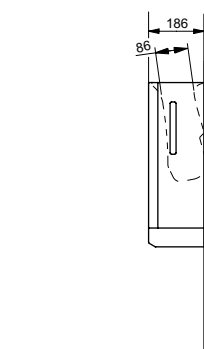

СУШИЛКИ ДЛЯ РУК

Сушилка для рук
открытый монтаж

Рекомендованная
высота монтажа
Мужчины: 950
Женщины: 925

±0=OKFFB

Технологии

Ш × В × Г: 300 × 186 × 550 мм
Цвет: Белый
Артикул: TYC424W