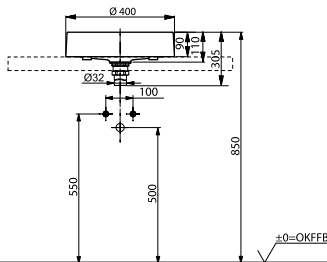

±0=OKFFB

Раковина полуистраиваемая LUMINIST
прямоугольная, без отверстия
под смеситель, без перелива