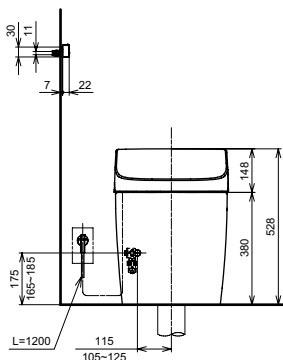

NEOREST AH

с пультом
дистанционного управления