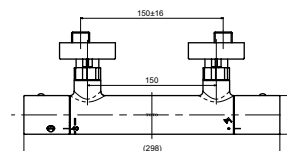

**Технологии**

**Ш × В × Г:** 220 × 586 × 1200 мм  
**Материал:** Латунь  
**Цвет:** Хром  
**Артикул:** TBW01404R

**Смеситель для ванны и душа**  
настенный монтаж

**Технологии**

**Ш × В × Г:** 298 × 119 × 65 мм  
**Материал:** Латунь  
**Цвет:** Хром  
**Артикул:** TBV01401R