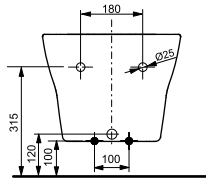

Биде подвесное МН

с отверстием под смеситель,
с переливом

Технологии

Ш × В × Г: 400 × 550 × 310 мм
Материал: Керамика
Цвет: Белый
Артикул: BW10045G1#XW