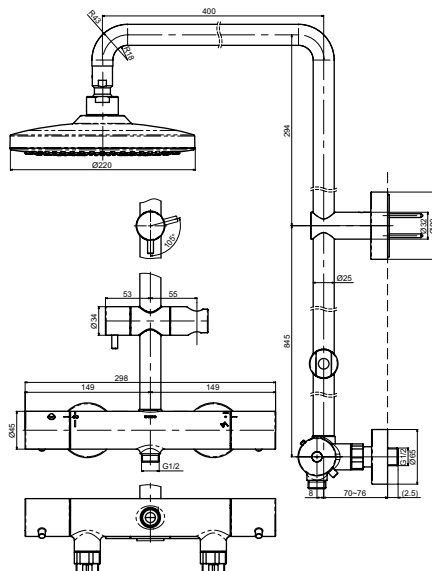

**Технологии**

**Ш × В × Г:** 220 × 586 × 1200 мм  
**Материал:** Латунь  
**Цвет:** Хром  
**Артикул:** TBW01404R

**Смеситель для ванны и душа**  
настенный монтаж

**Технологии**

**Ш × В × Г:** 298 × 119 × 65 мм  
**Материал:** Латунь  
**Цвет:** Хром  
**Артикул:** TBV01401R