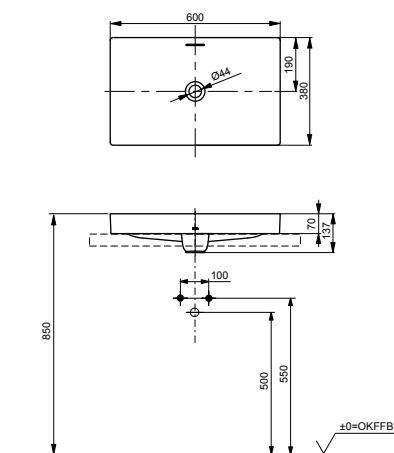

**Технологии**

**Ш × В × Г:** 600 × 380 × 137 мм  
**Материал:** Керамика (LINEARCERAM)  
**Цвет:** Белый  
**Артикул:** L4716RE#XW

► необходимые комплектующие:  
донный клапан VM5D417#XW  
или VM5D419#XW