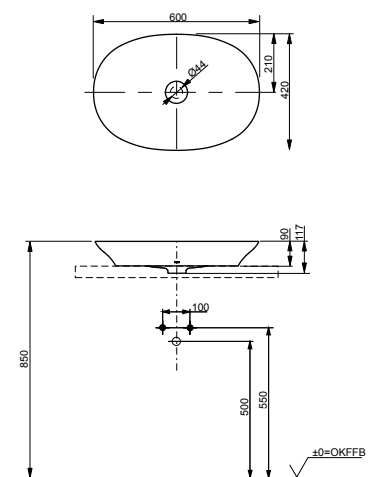

Раковина полуистраиваемая
600 мм, без отверстия под смеситель,
без перелива

Технологии

Ш × В × Г: 600 × 420 × 117 мм
Материал: Керамика (LINEARCERAM)
Цвет: Белый
Артикул: L4706E#XW

Раковина полуистраиваемая
600 мм, без отверстия под смеситель,
с переливом