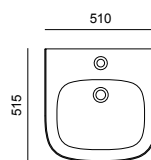

Подвесные раковины

Подвесные раковины TOTO отличаются чистыми линиями, обтекаемым дизайном и понятными функциональными возможностями. Как и вся керамика TOTO, они имеют эмаль с технологией CEFIONTECT, которая предохраняет их от загрязнений. Чистый дизайн делает раковин TOTO совместимыми с другими продуктами компании.

LW137Y