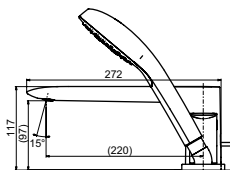

Смеситель для ванны
серия GA,
на 4 отверстия