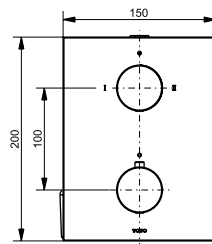

Смеситель для душа на два выхода, скрытый монтаж

Технологии

Ш × В × Г: 150 × 190 × 200 мм
Материал: Латунь
Цвет: Хром
Артикул: DB421RVE

УНИТАЗЫ
И WASHLET™

РАКОВИНЫ

БИДЕ

ПИССУАРЫ

ДУШИ

ВАННЫ

АВТОМАТИЧЕСКИЕ
СМЕСИТЕЛИ

СМЕСИТЕЛИ

СУШИЛКИ
ДЛЯ РУК

ТЕХНИЧЕСКИЕ
ДААННЫЕ