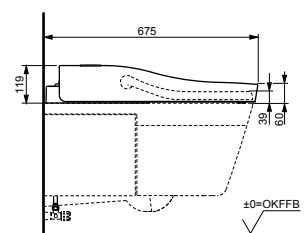

► необходимые комплектующие:  
унитаз CW996PVD#NW1

**NEOREST EW 2.0**  
с пультом  
дистанционного управления

Технологии

Ш × В × Г: 423 × 675 × 119 мм  
Цвет: Белый  
Артикул: TCF994RWG#NW1

► необходимые комплектующие:  
унитаз CW994P#NW1