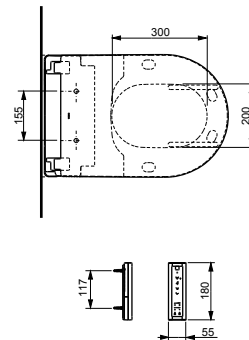

WASHLET™ RX

с пультом
дистанционного управления

Технологии

Ш × В × Г: 386 × 579 × 146 мм
Цвет: Белый
Артикул: TCF794CG#NW1

► необходимые комплектующие:
унитаз CW542EY,
комплект для подключения WASHLET:
SHXCK94 (для инсталляции Geberit)
SHXCK99 и 9880052 (для инсталляции TECE)

УНИТАЗЫ
И WASHLET™

РАКОВИНЫ

БИДЕ

ПИССУАРЫ

ДУШИ

ВАННЫ

АВТОМАТИЧЕСКИЕ
СМЕСИТЕЛИ

СМЕСИТЕЛИ

СУШИЛКИ
ДЛЯ РУК

ТЕХНИЧЕСКИЕ
ДААННЫЕ