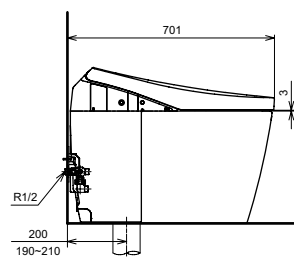

NEOREST AH

с пультом
дистанционного управления