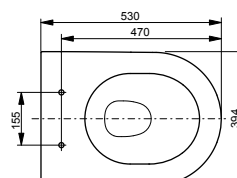

Подвесной унитаз MH

Технологии

Ш × В × Г: 394 × 530 × 339 мм

Материал: Керамика

Цвет: Белый

Артикул: CW162Y#XW

- возможна комбинация с сиденьями VC10047NN, TC514F или WASHLET™ 4732, WASHLET™ GL 2.0, WASHLET™ EK 2.0