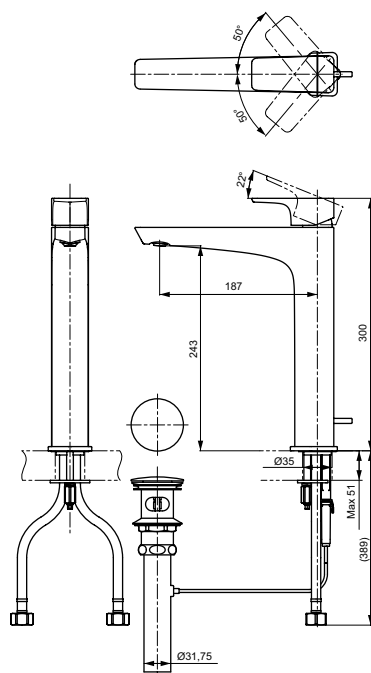

Технологии

**Ш × В × Г:** 56 × 246 × 300 мм  
**Материал:** Латунь  
**Цвет:** Хром  
**Артикул:** TLG07305R

УНИТАЗЫ  
И WASHLET™

РАКОВИНЫ

БИДЕ

ПИССУАРЫ

ДУШИ

ВАННЫ