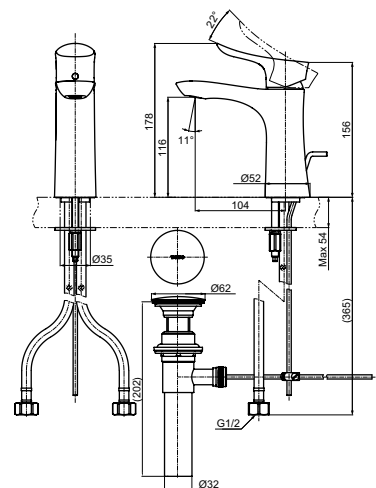

Технологии

**Ш × В × Г:** 48 × 161 × 149 мм  
**Материал:** Латунь  
**Цвет:** Хром  
**Артикул:** TRG04301R

Технологии

**Ш × В × Г:** 262 × 272 × 226 мм  
**Материал:** Латунь  
**Цвет:** Хром  
**Артикул:** TBG04202R