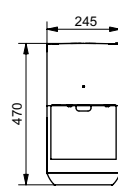

Сушилка для рук
открытый монтаж

Рекомендованная
высота монтажа
Мужчины: 1310
Женщины: 1210
Дети: 1060

±0=OKFFB

Технологии

Ш × В × Г: 245 × 154 × 470 мм
Цвет: Белый
Артикул: TYC324W