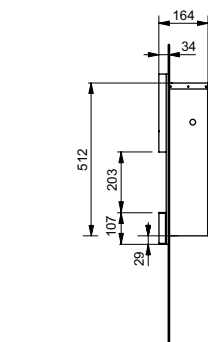

Сушилка для рук
встроенный монтаж

Технологии

Ш × В × Г: 320 × 164 × 575 мм
Цвет: Серебристый
Артикул: ТУС604

УНИТАЗЫ
И WASHLET™

РАКОВИНЫ

БИДЕ

ПИССУАРЫ

ДУШИ

ВАННЫ

АВТОМАТИЧЕСКИЕ
СМЕСИТЕЛИ

СМЕСИТЕЛИ

СУШИЛКИ
ДЛЯ РУК

ТЕХНИЧЕСКИЕ
ДААННЫЕ