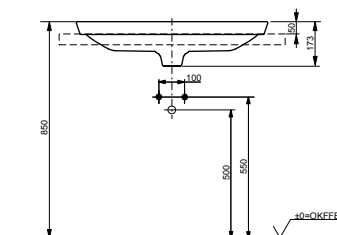

Технологии

Ш × В × Г: 596 × 397 × 173 мм
Материал: Керамика
Цвет: Белый
Артикул: LW3716HY#XW

Раковина полувстраиваемая
750 мм, без отверстия под смеситель,
с переливом