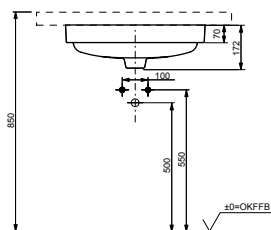

РАКОВИНЫ, ВСТРАИВАЕМЫЕ СНИЗУ

Раковина, встраиваемая снизу
540 мм, без отверстия под смеситель,
с переливом