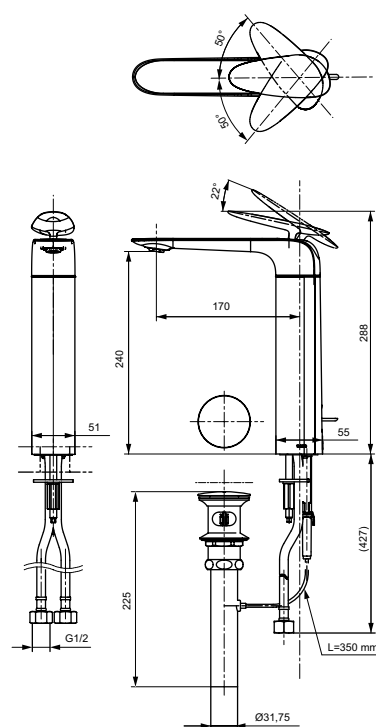

Смеситель для раковины серия ZA, с донным клапаном

Технологии

Ш × В × Г: 51 × 288 × 185 мм
Материал: Латунь
Цвет: Хром
Артикул: TLP03301R