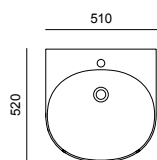

Подвесные раковины

Подвесные раковины TOTO отличаются чистыми линиями, обтекаемым дизайном и понятными функциональными возможностями. Как и вся керамика TOTO, они имеют эмаль с технологией CEFIONTECT, которая предохраняет их от загрязнений. Чистый дизайн делает раковин TOTO совместимыми с другими продуктами компании.

LW136Y