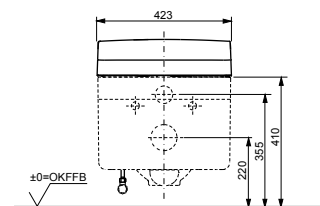

► необходимые комплектующие:  
унитаз CW996PVD#NW1

**NEOREST EW 2.0**  
с пультом  
дистанционного управления

Технологии

Ш × В × Г: 423 × 675 × 119 мм  
Цвет: Белый  
Артикул: TCF994RWG#NW1

► необходимые комплектующие:  
унитаз CW994P#NW1