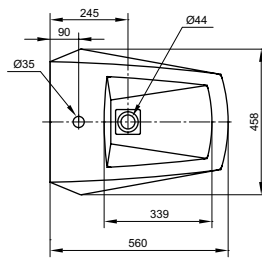

Биде подвесное Jewelhex

с отверстием под смеситель,
с переливом

Технологии

Ш × В × Г: 447 × 560 × 410 мм
Материал: Керамика
Цвет: Белый
Артикул: BT682V1#XW

УНИТАЗЫ
И WASHLET™

РАКОВИНЫ

БИДЕ

ПИССУАРЫ

ДУШИ

ВАННЫ

АВТОМАТИЧЕСКИЕ
СМЕСИТЕЛИ

СМЕСИТЕЛИ

СУШИЛКИ
ДЛЯ РУК

ТЕХНИЧЕСКИЕ
ДААННЫЕ