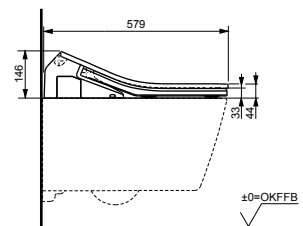

WASHLET™ RX

с пультом
дистанционного управления