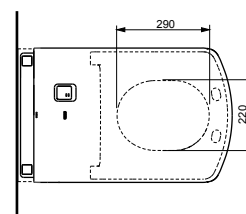

► необходимые комплектующие:  
унитаз CW996PVD#NW1

**NEOREST EW 2.0**  
с пультом  
дистанционного управления

Технологии

Ш × В × Г: 423 × 675 × 119 мм  
Цвет: Белый  
Артикул: TCF994RWG#NW1

► необходимые комплектующие:  
унитаз CW994P#NW1