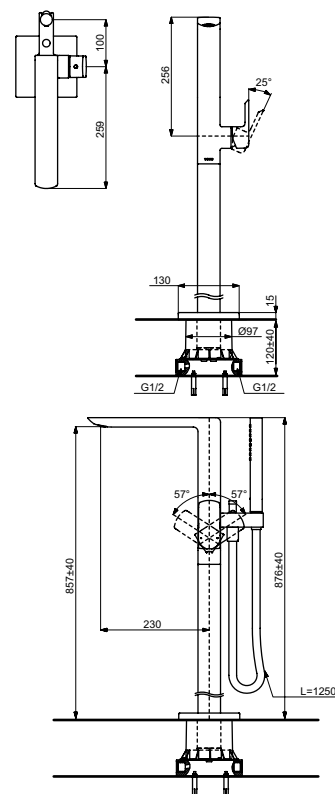

Технологии

Ш × В × Г: 262 × 275 × 227 мм
Материал: Латунь
Цвет: Хром
Артикул: TBG02202R

Смеситель для ванны
серия GR,
отдельностоящий