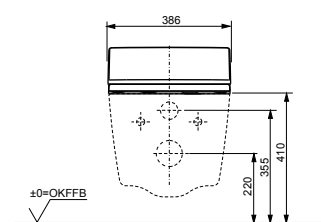

WASHLET™ RX

с пультом
дистанционного управления