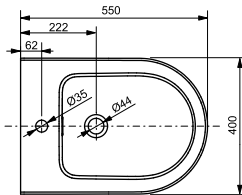

Биде подвесное МН

с отверстием под смеситель,
с переливом

Технологии

Ш × В × Г: 400 × 550 × 310 мм
Материал: Керамика
Цвет: Белый
Артикул: BW10045G1#XW