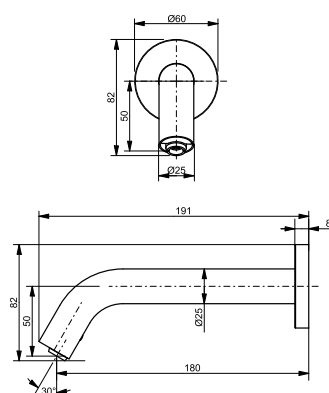

Технологии

Ш × В × Г: 60 × 194 × 84 мм
Материал: Латунь
Цвет: Хром
Артикул: DLE105ANE4

► требуемые комплектующие:
блок управления DLE124DHE4