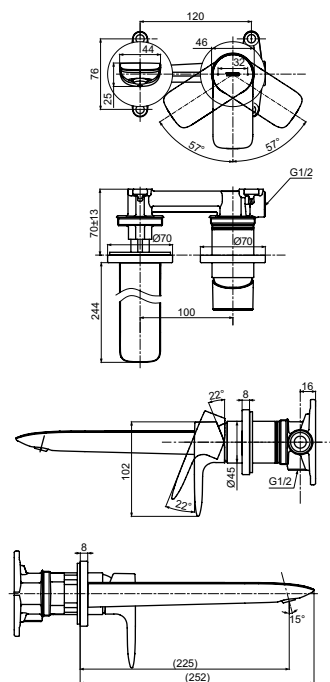

Технологии

**Ш × В × Г:** 170 × 252 × 115 мм  
**Материал:** Латунь  
**Цвет:** Хром  
**Артикул:** TLG04310R

УНИТАЗЫ  
И WASHLET™

РАКОВИНЫ

БИДЕ

ПИССУАРЫ

ДУШИ

ВАННЫ