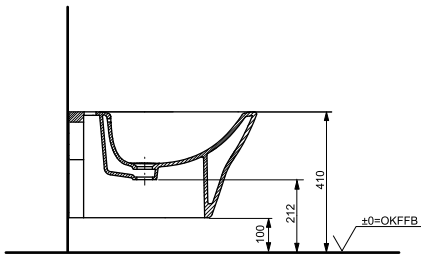

#### Технологии

**Ш × В × Г:** 400 × 550 × 310 мм  
**Материал:** Керамика  
**Цвет:** Белый  
**Артикул:** BW10045G1#XW