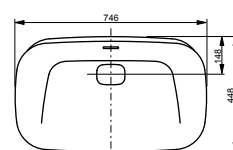

Технологии

Ш × В × Г: 596 × 397 × 173 мм
Материал: Керамика
Цвет: Белый
Артикул: LW3716HY#XW

Раковина полувстраиваемая
750 мм, без отверстия под смеситель,
с переливом