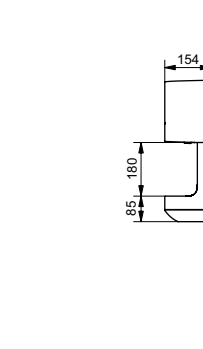

Сушилка для рук
открытый монтаж

Рекомендованная
высота монтажа
Мужчины: 1310
Женщины: 1210
Дети: 1060

±0=OKFFB

Технологии

Ш × В × Г: 245 × 154 × 470 мм
Цвет: Белый
Артикул: TYC324W