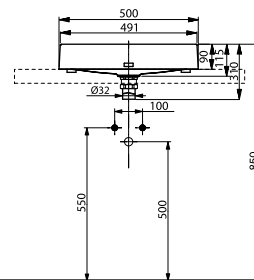

±0=OKFFB

Технологии

Ш × В × Г: 700 × 460 × 167 мм
Материал: Керамика
Цвет: Белый
Артикул: LW1617C

Технологии

Ш × В × Г: 400 × 400 × 110 мм
Материал: Гибридная эпоксидная смола (LUMINIST)
Цвет: Белый
Артикул: MRZ700BCB1

Технологии

Ш × В × Г: 500 × 320 × 115 мм
Материал: Гибридная эпоксидная смола (LUMINIST)
Цвет: Белый
Артикул: MRZ710BCB1

УНИТАЗЫ
И WASHLET™

РАКОВИНЫ

БИДЕ

ПИССУАРЫ

ДУШИ

ВАННЫ

АВТОМАТИЧЕСКИЕ
СМЕСИТЕЛИ

СМЕСИТЕЛИ

СУШИЛКИ
ДЛЯ РУК

ТЕХНИЧЕСКИЕ
ДААННЫЕ