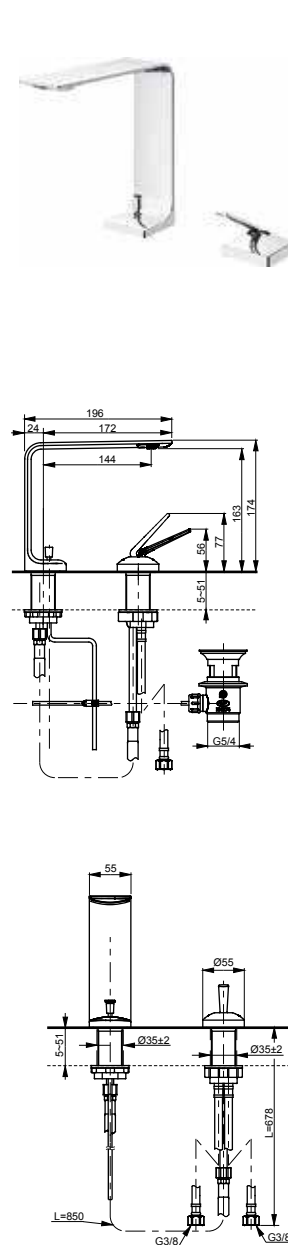

Смеситель для раковины
серия ZL, средний,
с донным клапаном

Технологии

Ш × В × Г: 55 × 196 × 174 мм

Материал: Латунь

Цвет: Хром

Артикул: TLP02304R

УНИТАЗЫ
И WASHLET™

РАКОВИНЫ

БИДЕ

ПИССУАРЫ

ДУШИ

ВАННЫ

АВТОМАТИЧЕСКИЕ
СМЕСИТЕЛИ

СМЕСИТЕЛИ

СУШИЛКИ
ДЛЯ РУК

ТЕХНИЧЕСКИЕ
ДААННЫЕ