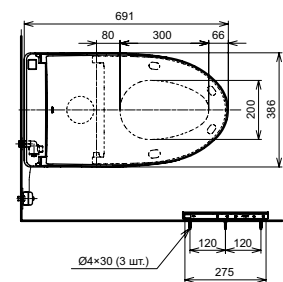

NEOREST AH

с пультом
дистанционного управления