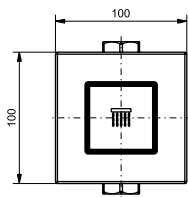

Вентиль ON/OFF
скрытый монтаж

Ш × В × Г: 100 × 139 × 100 мм
Материал: Латунь
Цвет: Хром
Артикул: DB346RVE