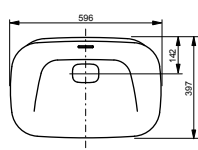

РАКОВИНЫ ПОЛУВСТРАИВАЕМЫЕ

Раковина полувстраиваемая
600 мм, без отверстия под смеситель,
с переливом