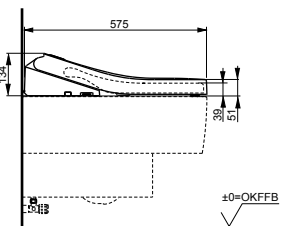

WASHLET™ SG 2.0

с пультом
дистанционного управления