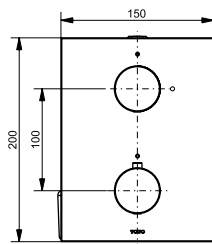

Смеситель для душа на один выход, скрытый монтаж

Технологии

Ш × В × Г: 150 × 190 × 200 мм
Материал: Латунь
Цвет: Хром
Артикул: DB420RVE