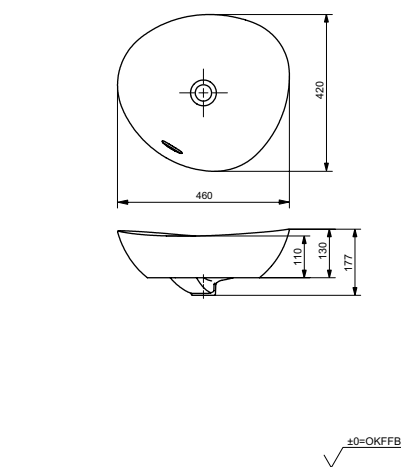

Технологии

Ш × В × Г: 460 × 420 × 177 мм
Материал: Керамика (LINEARCERAM)
Цвет: Белый матовый (CLEANMATTE)
Артикул: L4704MTE#CMW

► необходимые комплектующие:
донный клапан VM5D417MT#CMW
или VM5D419MT#CMW

УНИТАЗЫ
И WASHLET™

РАКОВИНЫ

БИДЕ

ПИССУАРЫ

ДУШИ

ВАННЫ

АВТОМАТИЧЕСКИЕ
СМЕСИТЕЛИ

СМЕСИТЕЛИ

СУШИЛКИ
ДЛЯ РУК

ТЕХНИЧЕСКИЕ
ДААННЫЕ