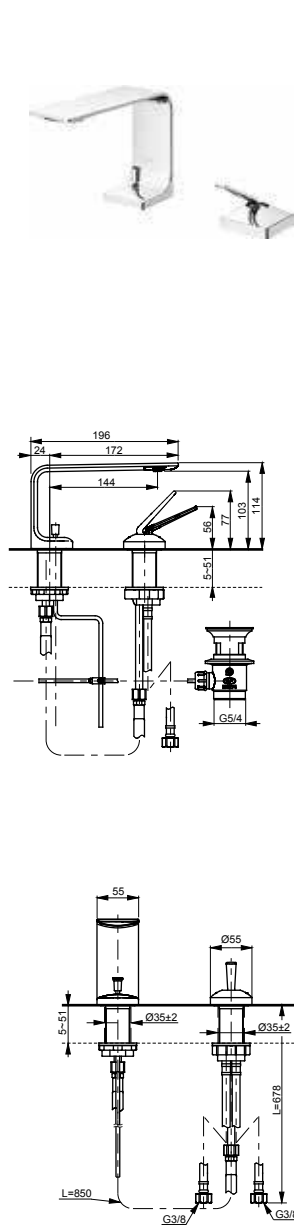

Смеситель для раковины
серия ZL, низкий,
с донным клапаном

Технологии

Ш × В × Г: 55 × 196 × 114 мм

Материал: Латунь

Цвет: Хром

Артикул: TLP02301R