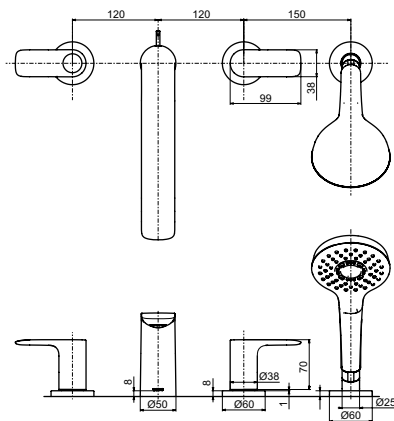

Смеситель для раковины
серия GO, низкий,
с донным клапаном