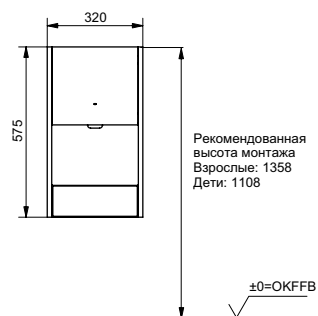

Сушилка для рук
встроенный монтаж

Технологии

Ш × В × Г: 320 × 164 × 575 мм
Цвет: Серебристый
Артикул: ТУС604

УНИТАЗЫ
И WASHLET™

РАКОВИНЫ

БИДЕ

ПИССУАРЫ

ДУШИ

ВАННЫ

АВТОМАТИЧЕСКИЕ
СМЕСИТЕЛИ

СМЕСИТЕЛИ

СУШИЛКИ
ДЛЯ РУК

ТЕХНИЧЕСКИЕ
ДААННЫЕ