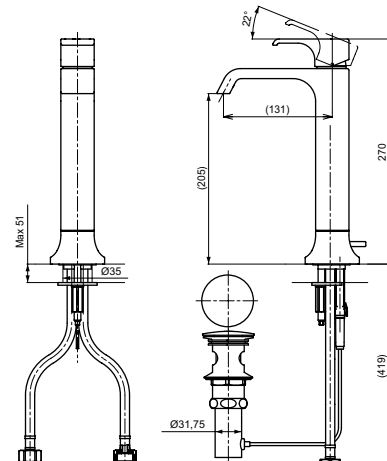

Технологии

**Ш × В × Г:** 65 × 174 × 270 мм  
**Материал:** Латунь  
**Цвет:** Хром  
**Артикул:** TLG08305R

УНИТАЗЫ  
И WASHLET™

РАКОВИНЫ

БИДЕ

ПИССУАРЫ

ДУШИ

ВАННЫ