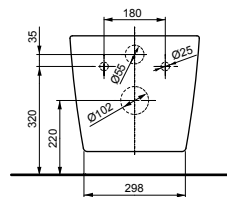

Подвесной унитаз NC

Технологии

Ш × В × Г: 380 × 530 × 340 мм

Материал: Керамика

Цвет: Белый

Артикул: CW762Y

► возможна комбинация с сиденьями VC100N,
TC514F или WASHLET™ 4732, WASHLET™ GL 2.0,
WASHLET™ EK 2.0