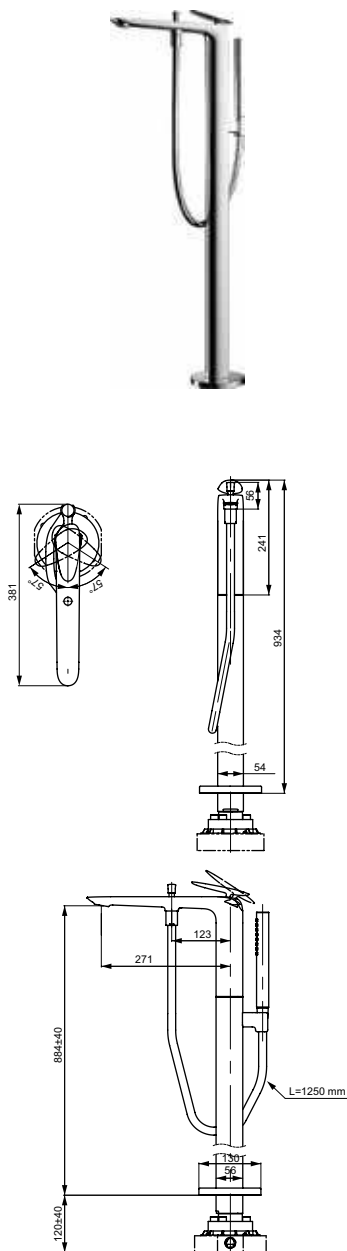

### Технологии

**Ш × В × Г:** 51 × 288 × 185 мм  
**Материал:** Латунь  
**Цвет:** Хром  
**Артикул:** TLP03301R

**Смеситель для ванны**  
серия ZA,  
отдельностоящий

**Технологии**

**Ш × В × Г:** 141 × 381 × 934 мм