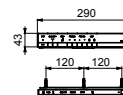

► необходимые комплектующие:  
унитаз CW996PVD#NW1

**NEOREST EW 2.0**  
с пультом  
дистанционного управления

Технологии

Ш × В × Г: 423 × 675 × 119 мм  
Цвет: Белый  
Артикул: TCF994RWG#NW1

► необходимые комплектующие:  
унитаз CW994P#NW1