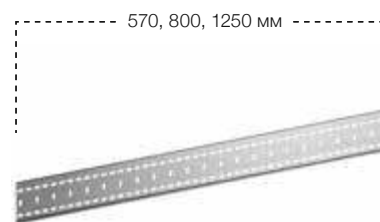

Внимание:
для вертикального расположения рукоятки!

59545
Излив для ванны DN 15
с розетки круглой или квадратной, подходит для всех встраиваемых смесителей
Вылет: 130, 180 мм

59547

59547
Встраиваемая универсальная функциональная часть G 1/2
 для быстрого монтажа изделий с подводкой 1/2 дюйма в комбинации с монтажной планкой, внутренняя резьба G 1/2