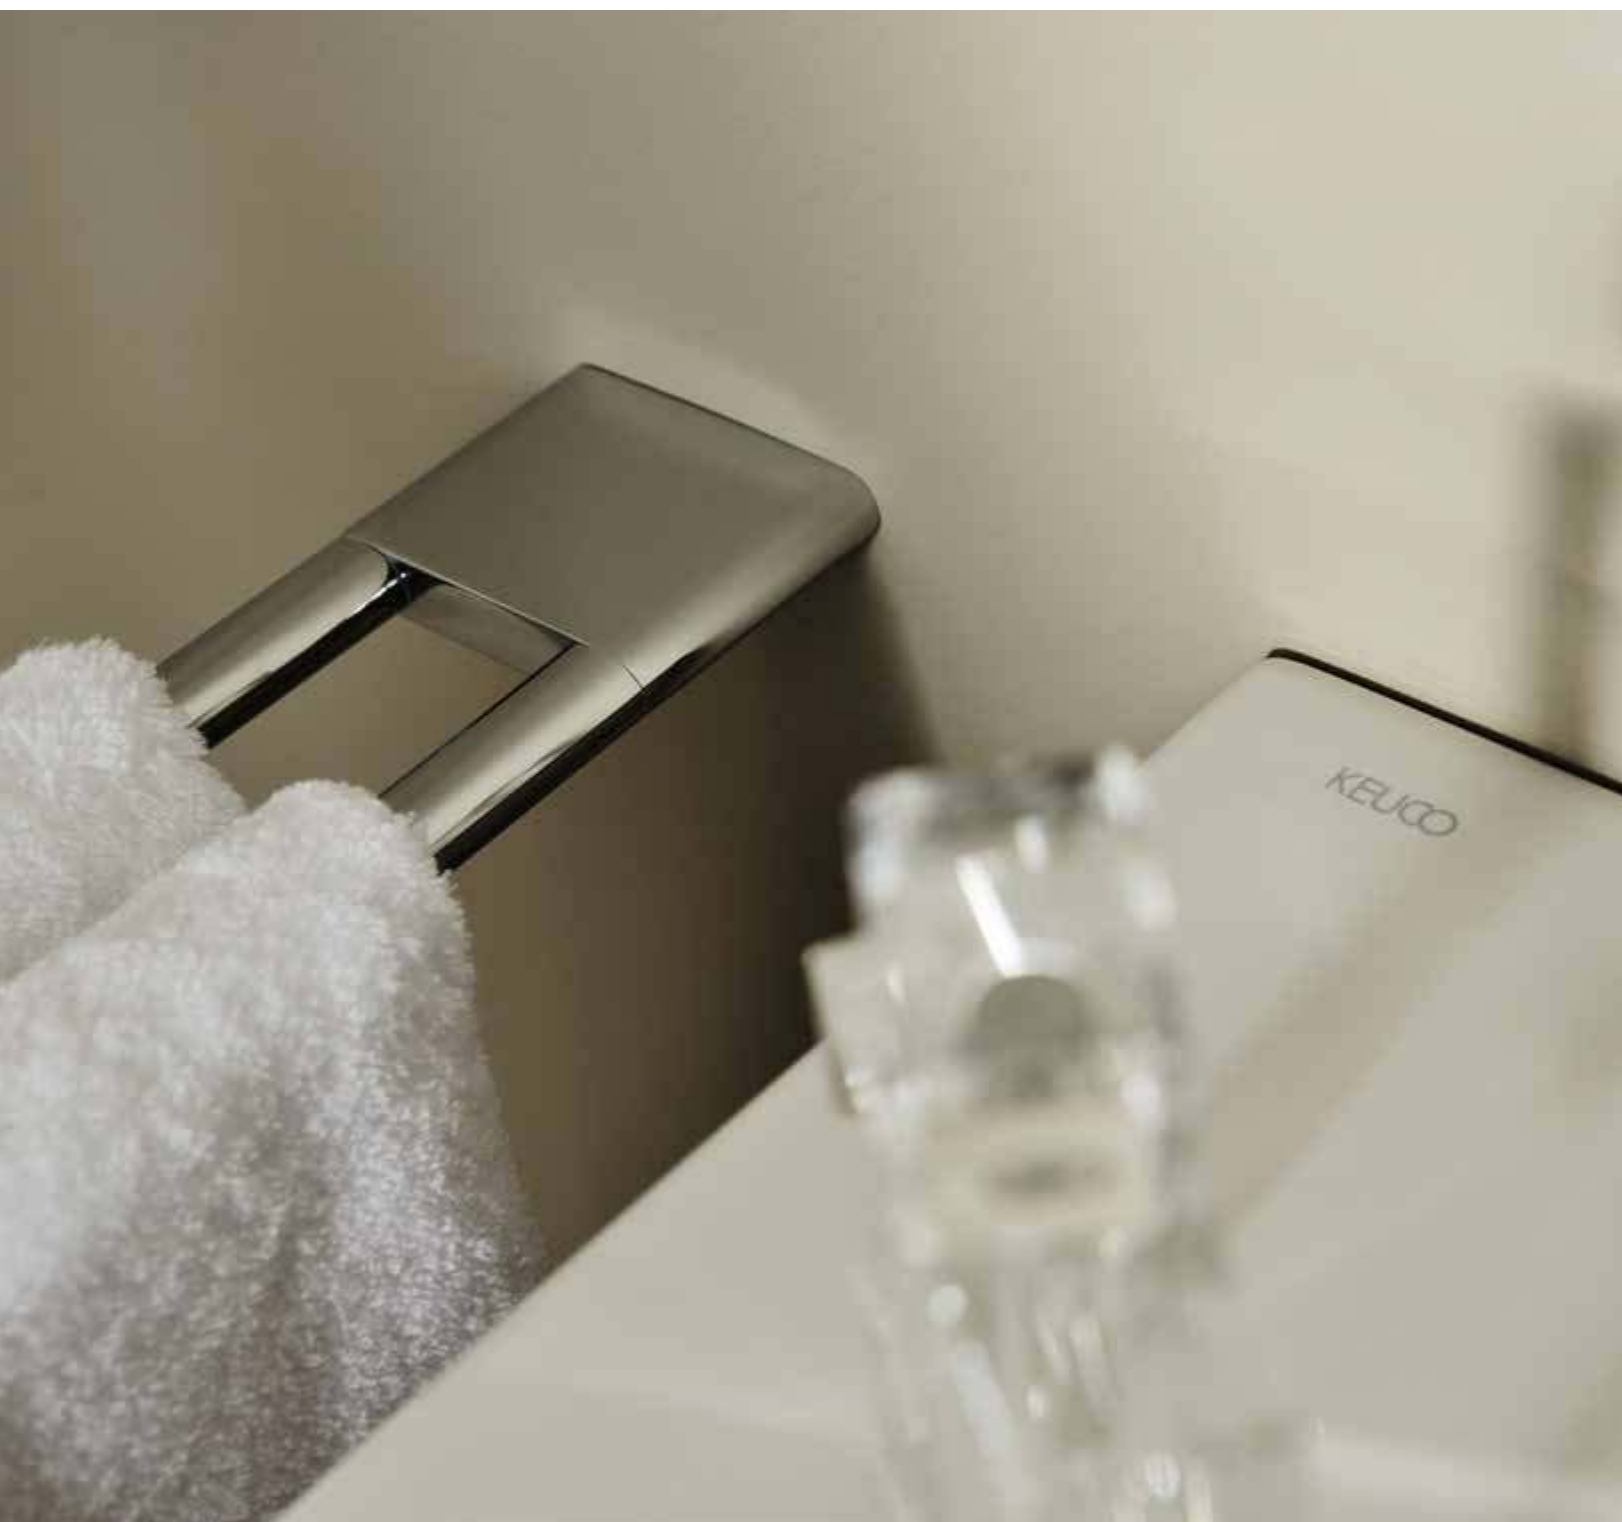

Обычное для KEUCO многообразие продукции предлагает широкий выбор для утонченного дизайна ванной комнаты. Ассортимент одних только крючков предлагает большой выбор вариантов: от двойных крючков для полотенец, включая простые крючки для полотенец, до специальных крючков для банных халатов. Особая деталь двойного крючка для полотенец: Полотенце вешается на заднюю часть – таким образом сам крючок всегда остается на виду и не прячется под полотенцами.