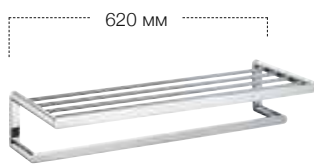

11675

01680

11650
Держатель стакана/
Держатель стакана настольная модель
в комплекте с хрустальным стаканом, матовый

11654
Дозатор жидкого мыла/
Дозатор жидкого мыла настольная модель
опаловое матовое стекло,
Ёмкость: ок. 220 мл

11655
Полочка для мыла/
полочка для мыла настольная
в комплекте со съемной хрустальной мыльницей,
матовая

11652
Дозатор жидкого мыла
в комплекте с верхний стаканчик из
пластика, матовый
для жидкого мыла, предназначена для
душевой зоны
Ёмкость: ок. 180 мл

11652
Дозатор жидкого мыла
в комплекте с хрустальным стаканом, матовый
Ёмкость: ок. 180 мл

11657
Угловая корзинка для губки
металлическая коробка и вынимающаяся
пластиковая вставка
белый или антрацит
Внешний размер (Ш x В x Г): 180 x 180 x 70 мм

11675
Полка для полотенец
620 мм

11653
Дозатор пены/
дозатор пены настольная модель
опаловое матовое стекло
вкл. запас жидкой пены (2 x 250 мл)
Ёмкость: ок. 220 мл

11658
Корзинка для губки
металлическая коробка и вынимающаяся
пластиковая вставка
белый или антрацит
Внешний размер (Ш x В x Г): 239 x 105 x 70 мм

17676
Косметическое зеркало
с подсветкой, настенная модель, на выбор
с прямым подключением на стене или
спиралевидным кабелем и штекером
1 x 8 Вт энергосберегающая лампа для розетки,
фактор увеличения x 5, Ø 207 мм

17677
Косметическое зеркало
с подсветкой, настольное,
с электр. кабелем и вилкой (1,70 м),
1 x 8 Вт энергосберегающая лампа
фактор увеличения x 5, Ø 207 мм

11660
Держатель туалетной бумаги
с крышкой,
для рулонов шириной 100/120 мм

11669
Туалетный гарнитур
в комплекте с хрустальной колбой, матовой,
с щеткой и запасной головкой ёршика

01680
Складное сиденье
с пластиковым сиденьем, белое

11664
Туалетный гарнитур
с крышкой,
пластиковая непрозрачная колба,
с щеткой и запасной головкой ёршика