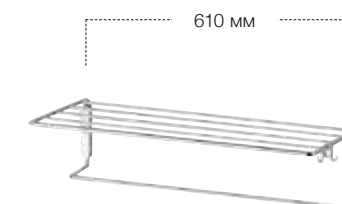

04983

14977
Ведро для мусора
настенное
Вместимость: 3 л

04988
Ведро для мусора
с вынимающимся черным баком,
Вместимость: 5 л

04979
Веровка для белья
в комплекте с настенным держателем,
вытягивается до 2,80 м

11650
Держатель стакана
настольная модель
в комплекте с хрустальным стаканом, матовый

11653
Дозатор пены
настольная модель
опаловое матовое стекло
вкл. запас жидкой пены (2 x 250 мл)
Ёмкость: ок. 220 мл

11655
Полочка для мыла
настольная модель
в комплекте со съемной хрустальной
мыльницей, матовая

04909
Поручень
с мыльницей и отверстием для стока воды

14949
Встроенный дозатор жидкого мыла
для установки на умывальнике
или столешнице для умывальника
Ёмкость: ок. 500 мл

14952
Дозатор жидкого мыла настольная модель
Ёмкость: ок. 250 мл

11675
Полка для полотенец
620 мм

11654
Дозатор жидкого мыла
настольная модель
опаловое матовое стекло,
Ёмкость: ок. 220 мл

04983
Полка для полотенец
3 шт, в комплекте с крючками для полотенец,
610 мм

11649
Дозатор жидкой пены
для встройки в столешницу или на умывальник,
на выбор
вкл. запас жидкой пены (2 x 500 мл)
на выбор есть модель дозатора жидкого мыла
Объем: ок. 500 мл
Высота: 93 мм

04960
Держатель туалетной бумаги
для монтажа в стену

04972
Корзинка для гостевых полотенец

11667
Контейнер из фарфора
для влажных салфеток, белый

04975
Полка для полотенец
650 мм

04977/04985
Контейнер-салфетница Kleenex
закрыт по бокам, макс. для 150 штук

04976
Дозатор гигиенических пакетиков
пластик ABS, макс. для 25 гигиенических
пакетиков,
вкл. 1 упаковку зап. пакетиков (25 штук)