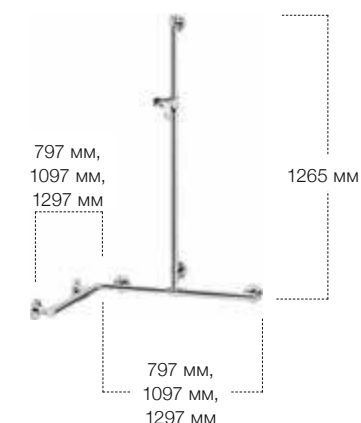

34915

34915
Поручень вдоль стены и штанга для душа
в комплекте с держателем лейки
расположение душевой штанги перед
монтажом произвольное
Внешний размер (Ш x В x Г):
600 x 600 x 1100 мм
600 x 900 x 1100 мм
900 x 600 x 1100 мм
900 x 900 x 1100 мм
900 x 1100 x 1100 мм
1100 x 900 x 1100 мм