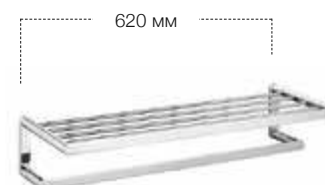

11675

14977
Ведро для мусора
настенное
Вместимость: 3 л

04988
Ведро для мусора
с вынимающимся черным баком,
Вместимость: 5 л

04979
Веровка для белья
в комплекте с настенным держателем,
вытягивается до 2,80 м

11650
Держатель стакана
настольная модель
в комплекте с хрустальным стаканом, матовый

11653
Дозатор пены
настольная модель
опаловое матовое стекло
вкл. запас жидкой пены (2 x 250 мл)
Ёмкость: ок. 220 мл

11655
Полочка для мыла
настольная модель
в комплекте со съемной хрустальной
мыльницей, матовая

04909
Поручень
с мыльницей и отверстием для стока воды

14949
Встроенный дозатор жидкого мыла
для установки на умывальнике
или столешнице для умывальника
Ёмкость: ок. 500 мл

14952
Дозатор жидкого мыла настольная модель
Ёмкость: ок. 250 мл

11675
Полка для полотенец
620 мм

11654
Дозатор жидкого мыла
настольная модель
опаловое матовое стекло,
Ёмкость: ок. 220 мл

04983
Полка для полотенец
3 шт, в комплекте с крючками для полотенец,
610 мм

11649
Дозатор жидкой пены
для встройки в столешницу или на умывальник,
на выбор
вкл. запас жидкой пены (2 x 500 мл)
на выбор есть модель дозатора жидкого мыла
Объем: ок. 500 мл
Высота: 93 мм

04960
Держатель туалетной бумаги
для монтажа в стену

04972
Корзинка для гостевых полотенец

11667
Контейнер из фарфора
для влажных салфеток, белый

04975
Полка для полотенец
650 мм

04977/04985
Контейнер-салфетница Kleenex
закрыт по бокам, макс. для 150 штук

04976
Дозатор гигиенических пакетиков
пластик ABS, макс. для 25 гигиенических
пакетиков,
вкл. 1 упаковку зап. пакетиков (25 штук)