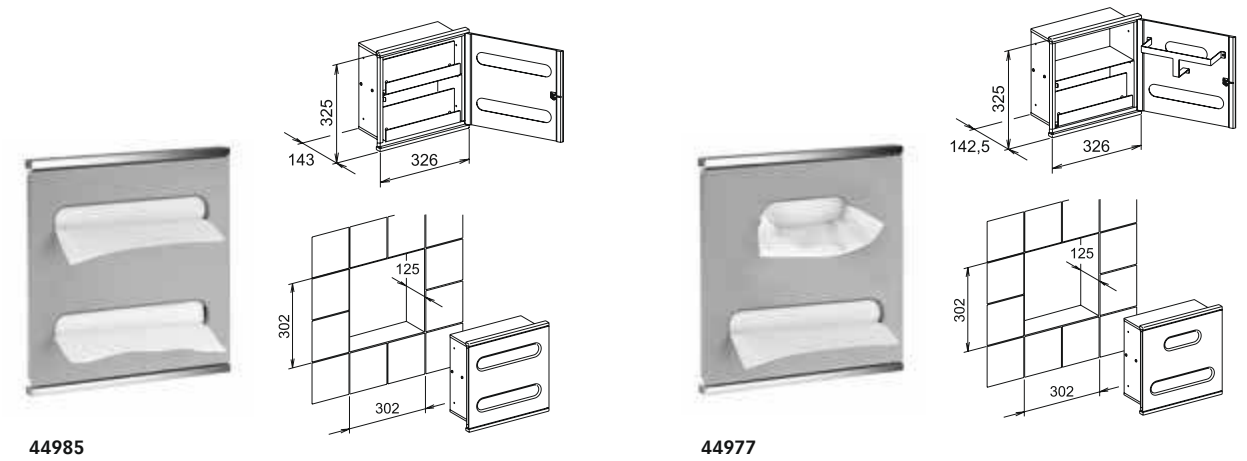

44985

44977

44988
Модуль для умывальника 1
в комплекте из:
– емкости для мусора

44964
Модуль для WC 1
в комплекте из:
– туалетного ершика
– бумагодержателя
– отсека для запасного рулона

44976
Модуль для WC 2
в комплекте из:
– дозатора гигиенических пакетов
(вкл. первоначальную комплектацию пакетами)
– емкости для сбора использованных пакетов

44985
Модуль для умывальника 2
в комплекте из:
– 2 дозаторов бумажных полотенец
(предназначены для 100 бумажных полотенец
формата 25 x 23 см в сложенном виде)

44977
Модуль для умывальника 3
в комплекте из:
– адаптора для упаковки Kleenexbox (макс. 150 шт.)
– дозатора бум. полотенец
(предназначен для 100 бумажных полотенец
формата 25 x 23 см в сложенном виде)