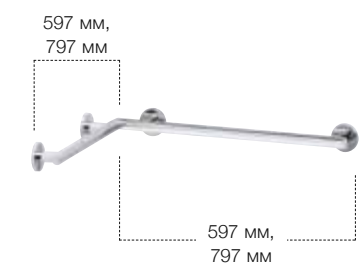

34911

34911
Поручень вдоль стены и ванны
монтируется слева и справа
Внешний размер (Ш x В):
400 x 400 мм
400 x 600 мм
600 x 600 мм