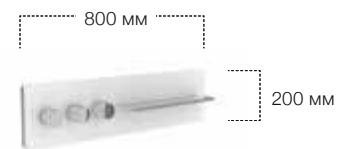

Цвет стекла

56163

56161
Смеситель с термостатом для душа и ванны DN20
наружный комплект для управления на 1 потребителя
Рукоятки управления на выбор слева или справа, состоит из:
– монтажной рамы
– наружной панели из закаленного стекла с рамой и с полочкой из массива алюминия
– ручки термостата с ограничителем температуры 38 °C
– рукоятки вентиля
Внешний размер (Ш x В): 800 x 200 мм (подходящий монтажный блок арт. 56161 000071 заказывать отдельно)

56164
Смеситель с термостатом для душа DN20
наружный комплект для управления на 1 потребителя
Рукоятки управления справа, состоит из:
– монтажной рамы
– наружной панели из закаленного стекла с рамой и с полочкой из массива алюминия
– ручки термостата с ограничителем температуры 38 °C
– рукоятки вентиля
Внешний размер (Ш x В): 420 x 950 мм (подходящий монтажный блок арт. 56161 000071 заказывать отдельно)

56162
Смеситель с термостатом для душа и ванны DN20
наружный комплект для управления на 2 потребителя
Рукоятки управления на выбор слева или справа, с защитным устройством и без состоит из:
– монтажной рамы
– наружной панели из закаленного стекла с рамой и с полочкой из массива алюминия
– ручки термостата с ограничителем температуры 38 °C
– рукоятки выключателя и переключателя
Внешний размер (Ш x В): 800 x 200 мм (подходящий монтажный блок арт. 56162 000072 заказывать отдельно)

56165
Смеситель с термостатом для душа DN20
наружный комплект для управления на 2 потребителя
Рукоятки управления справа, состоит из:
– монтажной рамы
– наружной панели из закаленного стекла с рамой и с полочкой из массива алюминия
– ручки термостата с ограничителем температуры 38 °C
– рукоятки выключателя и переключателя
Внешний размер (Ш x В): 420 x 950 мм (подходящий монтажный блок арт. 56162 000072 заказывать отдельно)