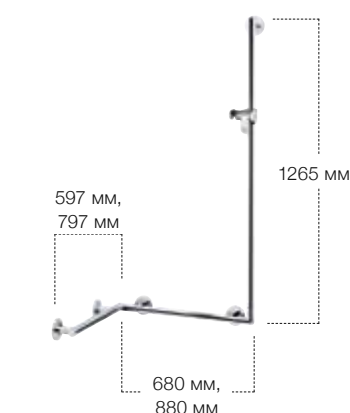

34908

34908
Поручень вдоль стены и штанга для душа
в комплекте с держателем лейки
монтируется слева и справа
Внешний размер (Ш x В x Г):
400 x 400 x 1100 мм
400 x 600 x 1100 мм
600 x 400 x 1100 мм
600 x 600 x 1100 мм