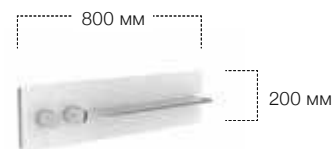

Цвет стекла

56161