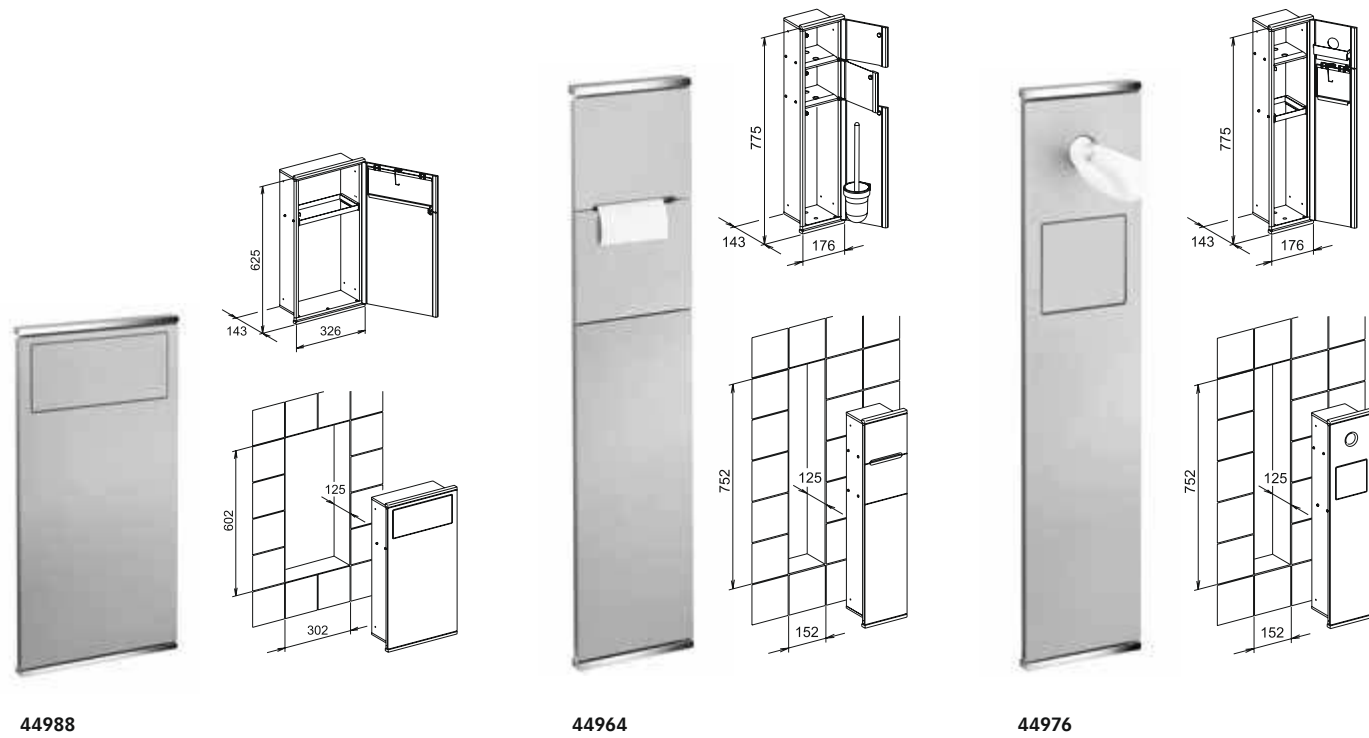

Варианты цвета

44988

44964

44976