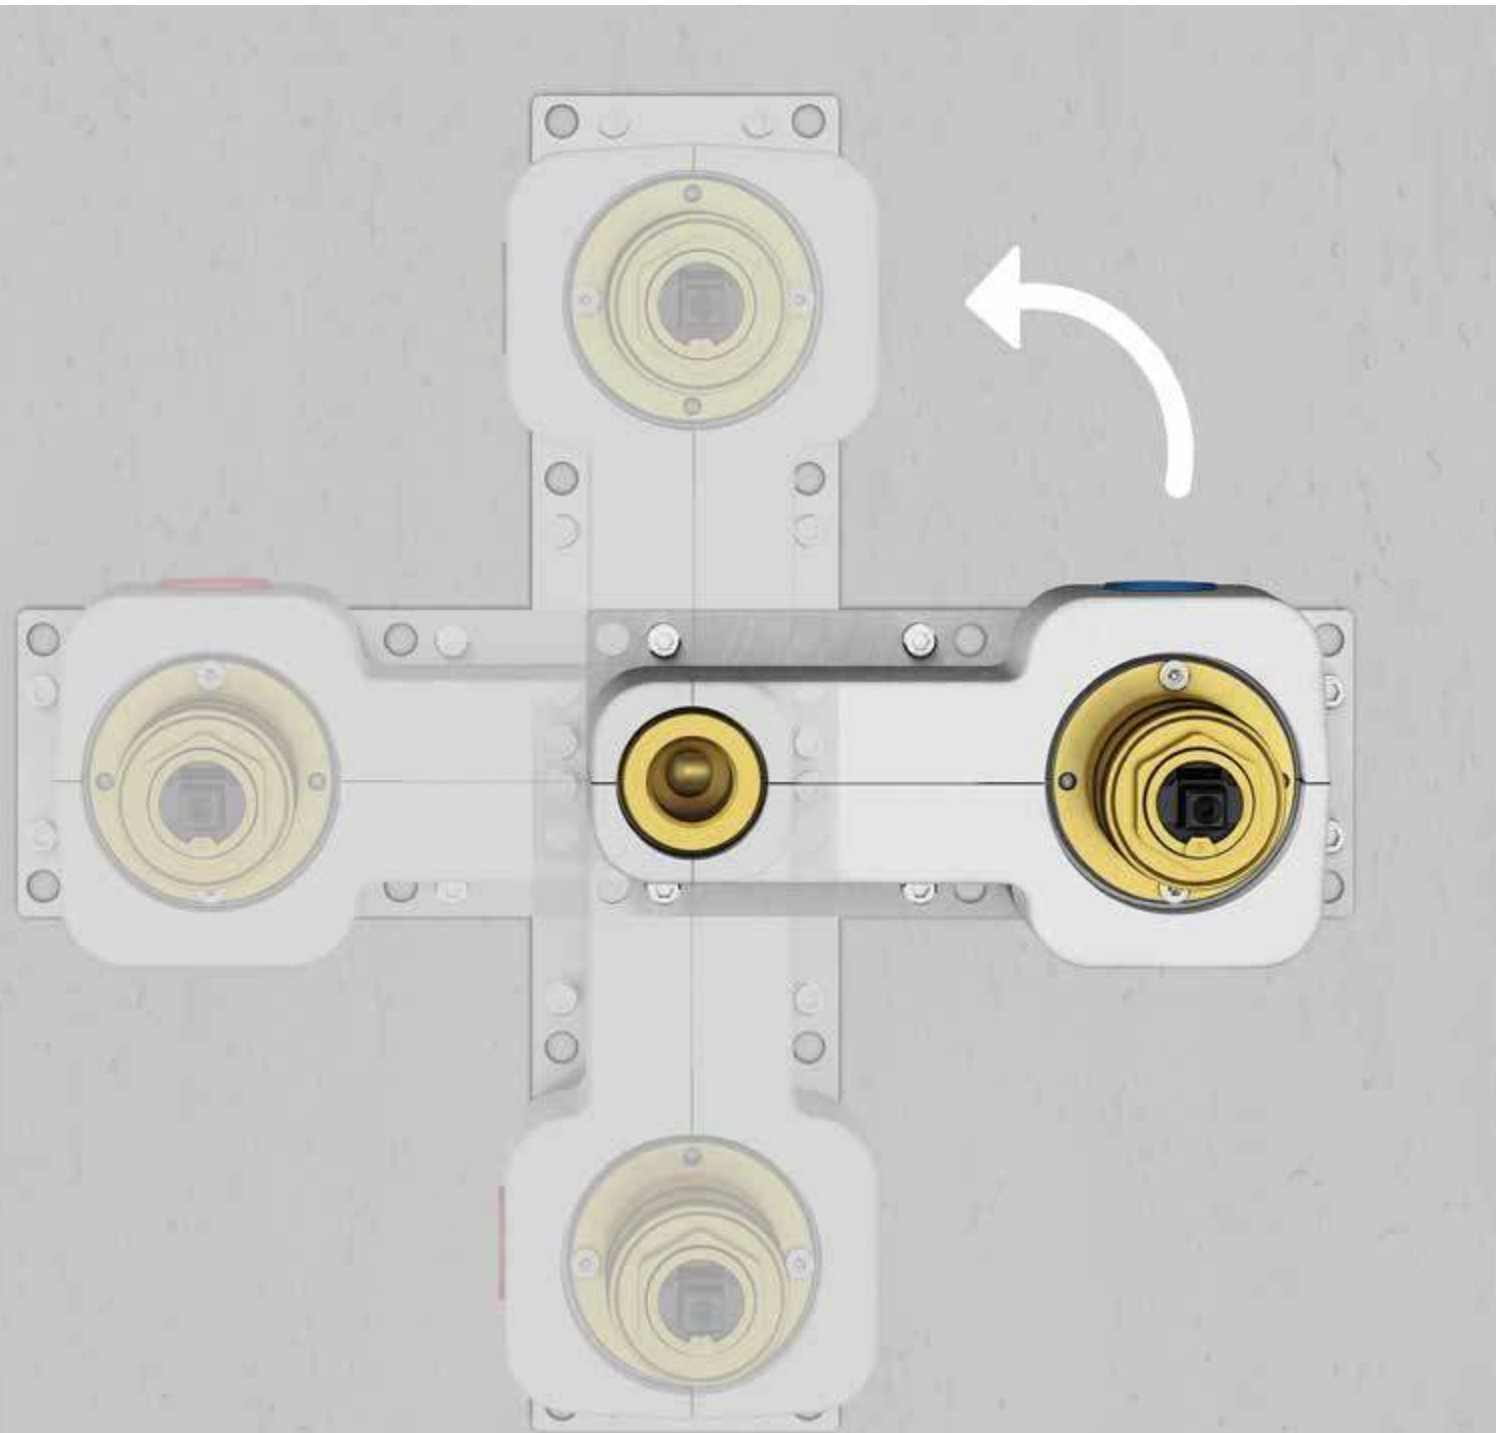

Зеркало iLook_move с подсветкой или стеклянной панелью и сенсорным датчиком – это не только высокотехнологичный аксессуар для поддержания красоты, но и изящным украшением. Светодиодная лампа весьма долговечна, а потребляемая ею мощность минимальна. На случай, если отсутствует возможность скрытой прокладки проводов, доступна версия с блоком питания. Более подробная информация о зеркале для нанесения макияжа iLook_move доступна в нашем каталоге «Зеркальные шкафы, зеркала с подсветкой и косметические зеркала».

СМЕСИТЕЛИ

ИННОВАЦИИ ПОВСЮДУ

ГИБКОСТЬ В ОРГАНИЗАЦИИ ПРОСТРАНСТВА

Монтаж однорычаговых смесителей с настенным изливом для умывальников с двумя раковинами, а также монтаж смесителей для правой и левой руки имеет особое значение – с точки зрения симметричности дизайна или удобства использования. Как правило, в зависимости от положения рычага относительно настенного излива – то есть справа, слева, сверху или снизу – должны быть спроектированы разные скрытые элементы. Благодаря технической инновации KEUCO теперь не требуется учитывать такие отличия на ранних стадиях проектирования. Если точнее – KEUCO разработала скрытый элемент, который можно использовать для всего разнообразия смесителей для умывальников с настенным изливом.