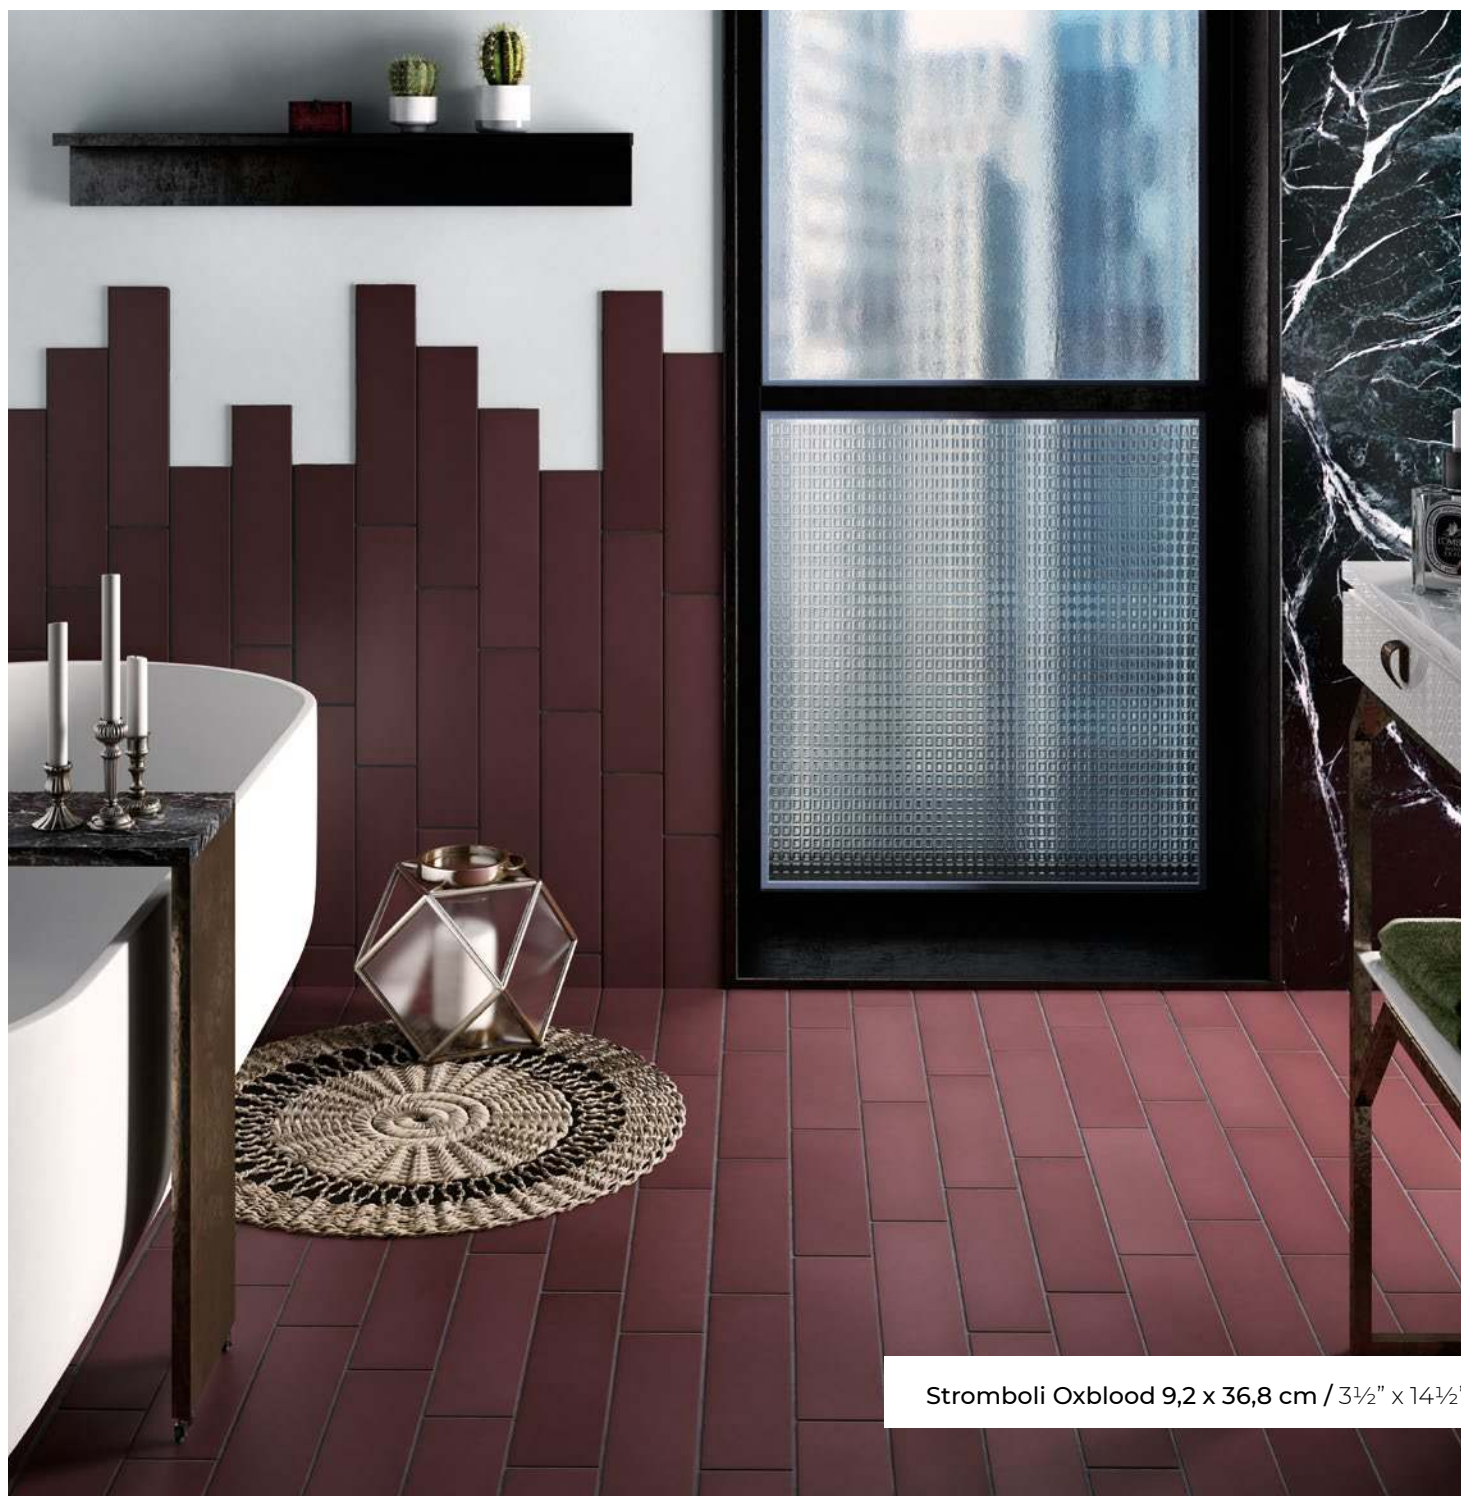

Stromboli White 9,2 x 36,8 cm / 3½" x 14½"

Stromboli Glassy Blue 9,2 x 36,8 cm / 3½" x 14½"

Stromboli Beige Gobi 9,2 x 36,8 cm / 3½" x 14½" La Riviera Blue Reef 13,2 x 13,2 cm / 5" x 5"

Stromboli Savasana 9,2 x 36,8 cm / 3½" x 14½" Arrow Pure White 5 x 25 cm / 2" x 10"