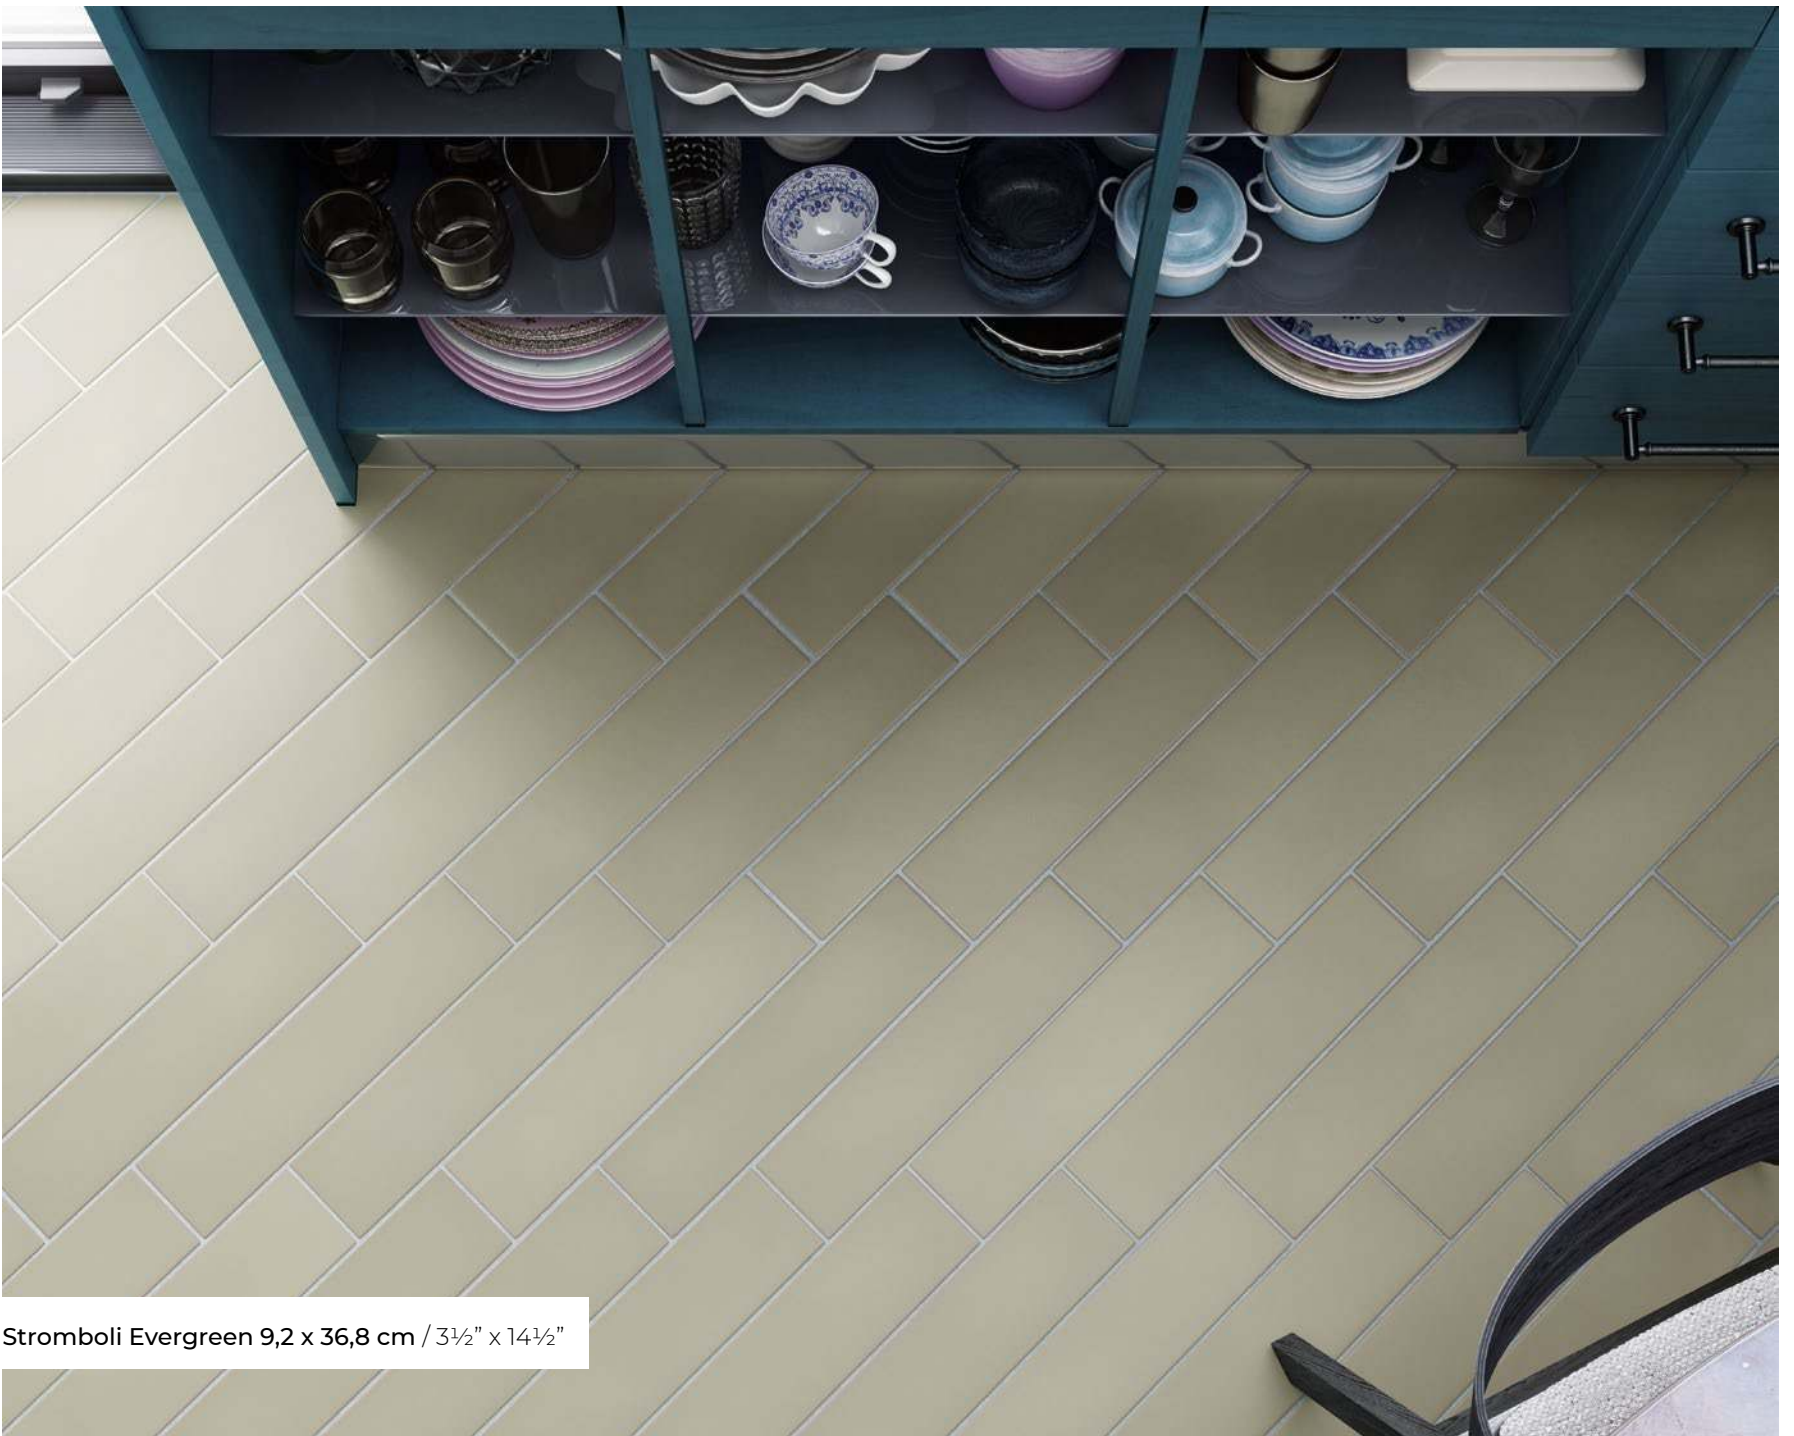

inpiration
gallery

Stromboli Evergreen 9,2 x 36,8 cm / 3½" x 14½"

Stromboli Viridian Green 9,2 x 36,8 cm / 3½" x 14½" Arrow Quicksilver 5 x 25 cm / 2" x 10"

Stromboli Simply Grey 9,2 x 36,8 cm / 3½" x 14½"