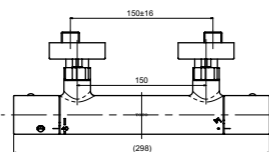

Смеситель для ванны и душа
настенный монтаж

Ш × В × Г: 298 × 119 × 65 мм
Материал: Латунь
Цвет: Хром
Артикул: TBV01401R