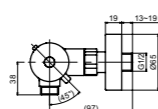

Смеситель для ванны и душа
настенный монтаж

Ш × В × Г: 298 × 119 × 65 мм
Материал: Латунь
Цвет: Хром
Артикул: TBV01401R