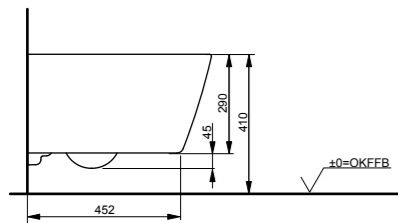

Подвесной унитаз SP

Технологии

Ш × В × Г: 380 × 540 × 335 мм  
 Материал: Керамика  
 Цвет: Белый  
 Артикул: CW532Y / CW532RY

- ▶ необходимые комплектующие: сиденье с крышкой TC512F

Подвесной унитаз RP

Технологии