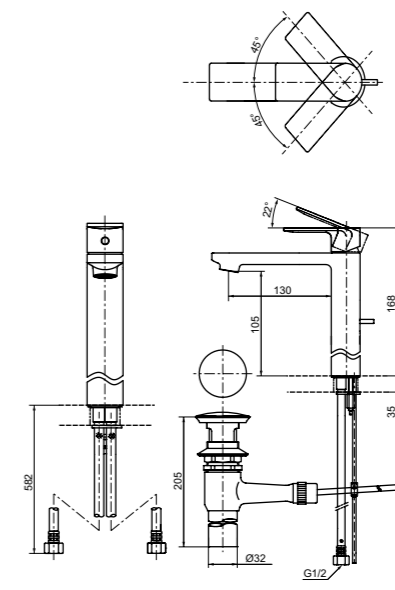

Ш × В × Г: 48 × 165 × 168 мм
Материал: Латунь
Цвет: Хром
Артикул: DL368

Смеситель для раковины
средний, с донным клапаном