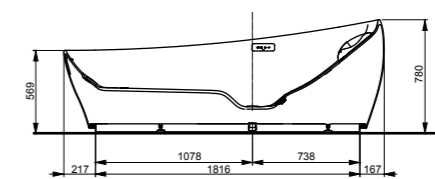

ВАННЫ

Ванна ZERO DIMENSION  
 отдельностоящая

Технологии

Ш×В×Г: 2200×1050×785 мм  
 Материал: Композитный материал Galaline  
 Цвет: Белый  
 Артикул: PJYD2200PWEE#GW