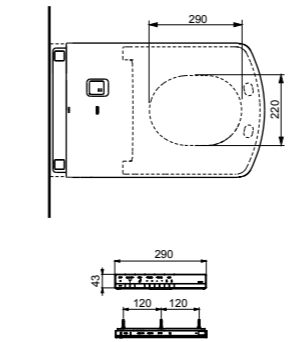

NEOREST EW 2.0
с пультом
дистанционного управления