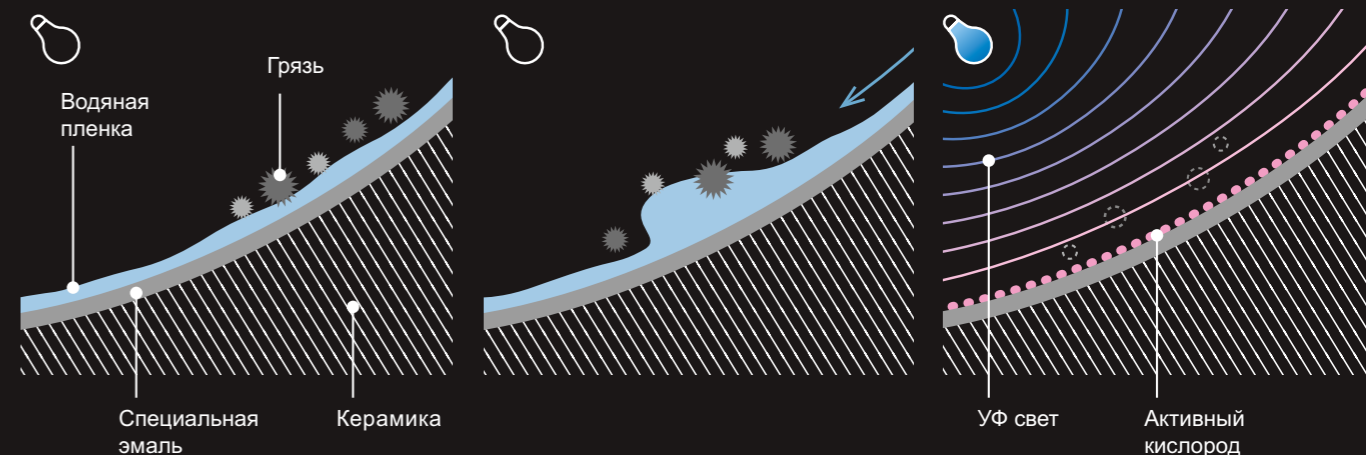

**Чистота надолго**

Исследование: Изучение эффективности EWATER+ путем сравнения состояния чистоты форсунок, самоочищающихся EWATER+, по сравнению с теми, которые не очищаются. Дополнительная уборка не проводилась.  
Период обследования:  
Два месяца (Сентябрь — Октябрь 2017).  
Объекты исследований: семьи из четырех человек.  
(Результаты варьируются в зависимости от использования, условий окружающей среды и типа продукта. Все данные собраны TOTO.)

**Антибактериальная обработка также происходит внутри механизма форсунки**

**Фотокаталитическая эмаль —  
совершенная технология очистки  
с естественной силой разложения.**

ACTILIGHT поднимает чистоту унитаза до максимально возможного уровня. Эта выдающаяся технология, включающая в себя ультрафиолетовую лампу и унитаз с диоксидом титана на поверхности, предназначенная для нейтрализации бактерий, запускает фотокаталитический процесс, который разлагает даже микроскопические частицы грязи.

**Современные материалы**

Диоксид титана притягивает воду к поверхности унитаза, создавая условия для фотокатализа. Фотокаталитический слой эмали унитаза также содержит оксид циркония, что обеспечивает его чрезвычайную прочность.