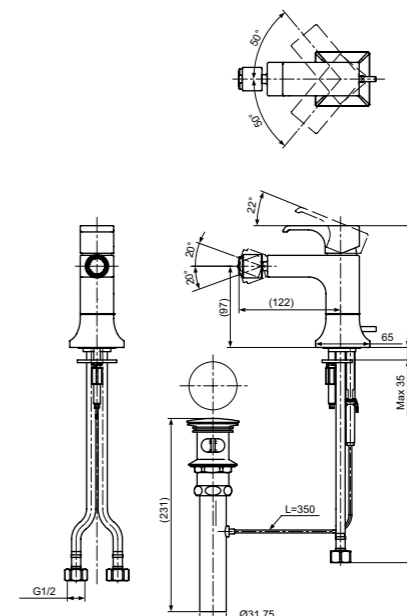

Технологии

Ш × В × Г: 65 × 155 × 146 мм
Материал: Латунь
Цвет: Хром
Артикул: TRG08301R

Смеситель для ванны
серия GC,
на 4 отверстия