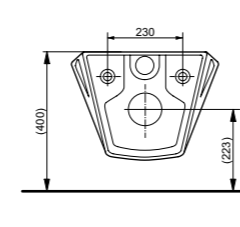

Подвесной унитаз Jewelhex

Технологии

Ш × В × Г: 452 × 560 × 332 мм
Материал: Керамика
Цвет: Белый
Артикул: CW682E#XW

► необходимые комплектующие:
сиденье с крышкой TC375CVKR#W, манжета
для подключения воды к унитазу VRT0300