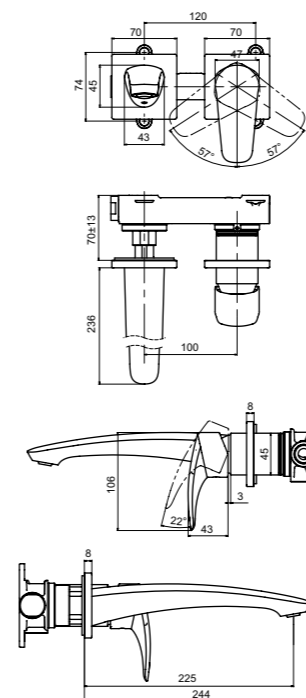

Технологии

Ш × В × Г: 168 × 244 × 74 мм
Материал: Латунь
Цвет: Хром
Артикул: TLG09308R

Смеситель для биде
серия GM,
с донным клапаном