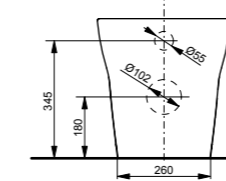

Приставной унитаз МН

Технологии

Ш × В × Г: 390 × 624 × 410 мм
Материал: Керамика
Цвет: Белый
Артикул: CW163Y#XW

- возможна комбинация с сиденьями VC10047NN, TC514F или WASHLET® 4732, WASHLET® GL 2.0, WASHLET® EK 2.0