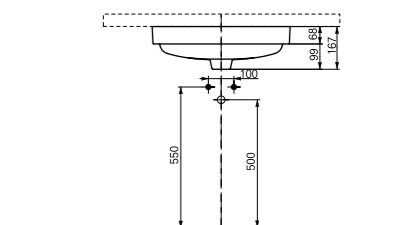

Технологии

Ш × В × Г: 540 × 460 × 172 мм
Материал: Керамика
Цвет: Белый
Артикул: LW764Y#XW

Раковина, встраиваемая снизу
540 мм, без отверстия под смеситель,
с переливом