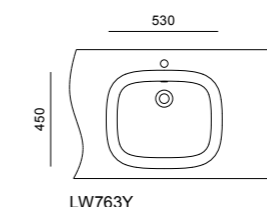

Встраиваемые раковины с гладкими непрерывными поверхностями — не только для общественных помещений.

Во встраиваемых раковинах TOTO можно сочетать различные материалы и поверхности. Вы можете выбрать столешницы, которые идеально подходят как для общественного, так и для личного применения.

Встраиваемые раковины

Встраиваемые раковины TOTO идеально подходят для интегрированных конструкций и могут сочетаться с различными материалами для потрясающего внешнего вида.

LW763Y