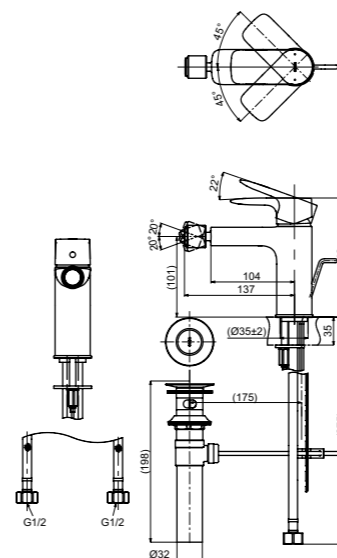

Смеситель для биде  
серия GA,  
с донным клапаном

Технологии

Ш × В × Г: 48 × 161 × 149 мм  
Материал: Латунь  
Цвет: Хром  
Артикул: TRG04301R

Смеситель для ванны  
серия GA,  
на 4 отверстия

Технологии

Ш × В × Г: 262 × 272 × 226 мм  
Материал: Латунь  
Цвет: Хром  
Артикул: TBG04202R