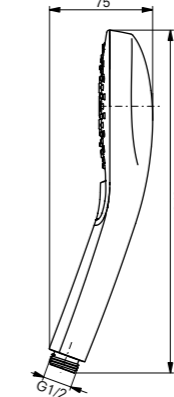

Ручной душ
110 мм, трёхрежимный

Ш × В × Г: 110 × 75 × 248 мм
Материал: Пластик
Цвет: Хром
Артикул: TBW02015E1