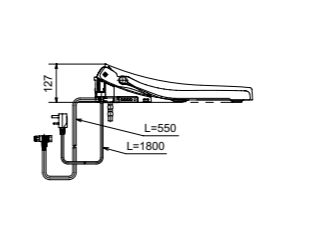

WASHLET® 4732
с пультом
дистанционного управления

Ш × В × Г: 520 × 390 × 127 мм
Цвет: Белый
Артикул: TCF4732G#NW1

► возможна комбинация со всеми унитазами
серий MH и NC