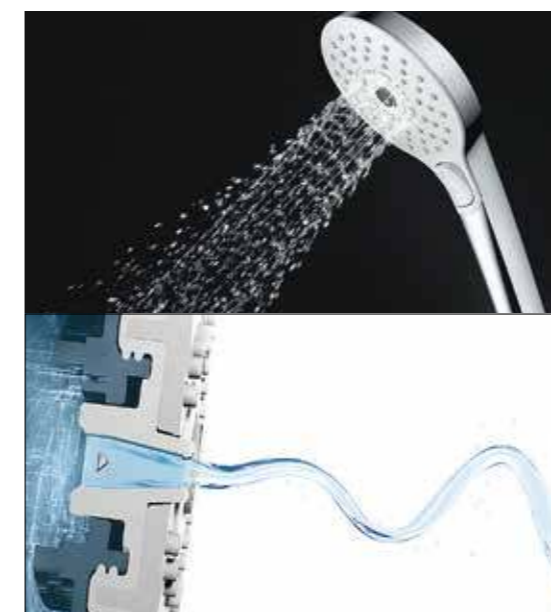

ACTIVE WAVE

Обеспечивает бодрящий, стимулирующий душ. Мощный поток воды дает Вам энергию для начала Вашего дня.