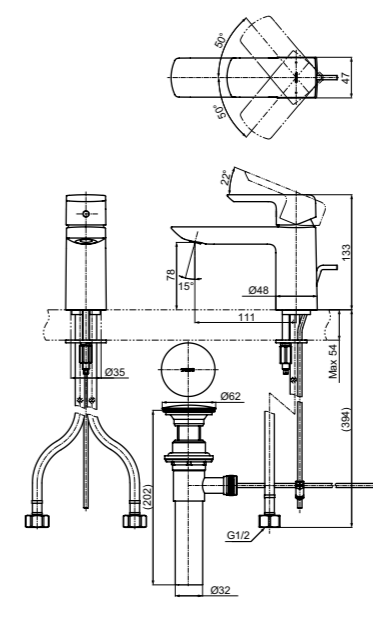

Технологии

Ш × В × Г: 47 × 170 × 133 мм
Материал: Латунь
Цвет: Хром
Артикул: TLG02301R

Смеситель для раковины
серия GR, средний,
с донным клапаном