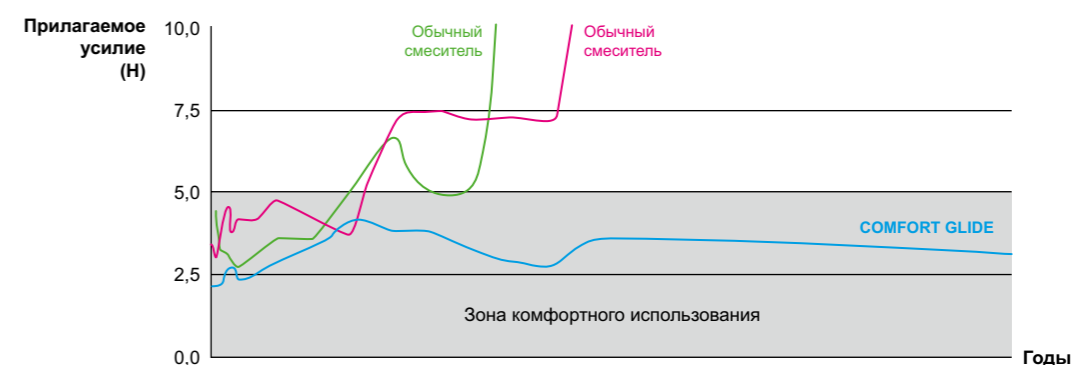

Сравнение с обычными смесителями

* Возможность легко контролировать небольшой поток воды доступна только в смесителях для раковины, монтируемых на горизонтальной поверхности.

График показывает усилие, прилагаемое к ручке смесителя, в зависимости от времени эксплуатации. Это свидетельствует о том, что комфортное пользование смесителем в течение долгого времени обеспечивают только смесители TOTO с технологией COMFORT GLIDE.