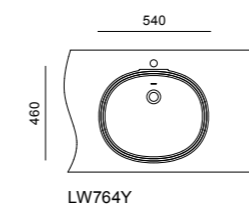

LW763Y

Встраиваемые раковины

Встраиваемые раковины TOTO идеально подходят для интегрированных конструкций и могут сочетаться с различными материалами для потрясающего внешнего вида.

LW764Y