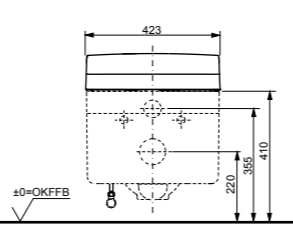

NEOREST AC 2.0
с пультом
дистанционного управления