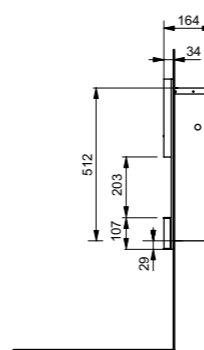

Сушилка для рук
встроенный монтаж

Технологии

Ш × В × Г: 320 × 164 × 575 мм
Цвет: Серебристый
Артикул: ТУС604