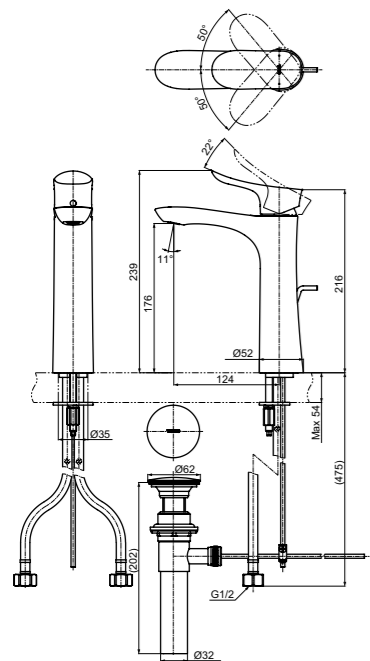

Смеситель для раковины
серия GO, средний,
с донным клапаном

Технологии

Ш × В × Г: 52 × 175 × 239 мм
Материал: Латунь
Цвет: Хром
Артикул: TLG01304R

Смеситель для биде
серия GO,
с донным клапаном