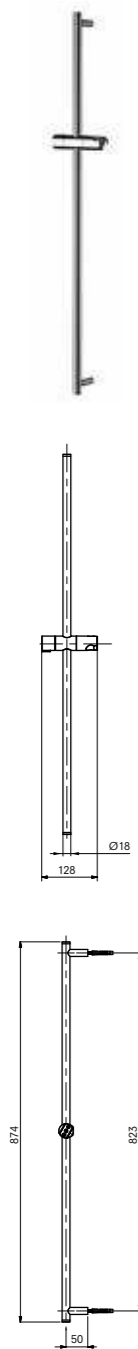

Штанга для душа с держателем

Ш×В×Г: 84×156×87.4 мм, Ø18
Материал: Латунь
Цвет: Хром
Артикул: VHC600

Подключение для шланга
1/2"

Ш×В×Г: 54×49×54 мм
Материал: Латунь
Цвет: Хром
Артикул: TBW01014R

Подключение для шланга
1/2"

Ш×В×Г: 54×49×54 мм
Материал: Латунь
Цвет: Хром
Артикул: TBW02013R