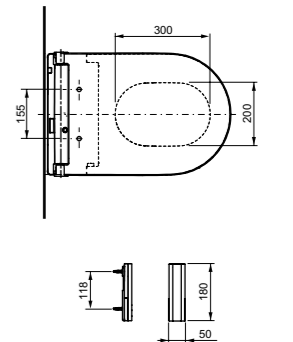

WASHLET® RW
с пультом
дистанционного управления