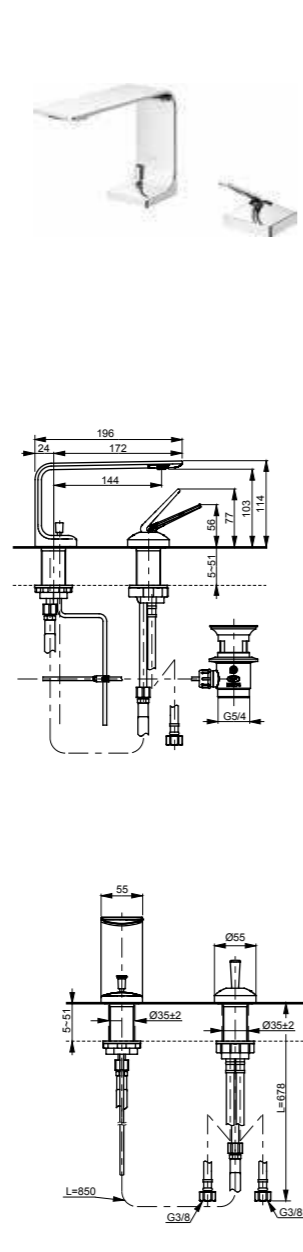

Смеситель для раковины
серия ZL, низкий,
с донным клапаном

Технологии

Ш × В × Г: 55 × 196 × 114 мм
Материал: Латунь
Цвет: Хром
Артикул: TLP02301R