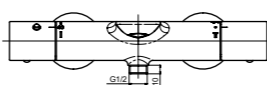

Смеситель для ванны и душа
настенный монтаж

Ш × В × Г: 298 × 207 × 65 мм
Материал: Латунь
Цвет: Хром
Артикул: TBV01402R