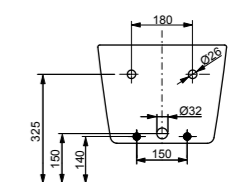

Биде подвесное SP
с отверстием под смеситель,
с переливом

Технологии

Ш × В × Г: 380 × 540 × 290 мм
Материал: Керамика
Цвет: Белый
Артикул: B532E#XW

УНИТАЗЫ
И WASHLET®

БИДЕ

РАКОВИНЫ

ПИССУАРЫ

ДУШИ

ВАННЫ

АВТОМАТИЧЕСКИЕ
СМЕСИТЕЛИ

СМЕСИТЕЛИ

СУШИЛКИ
ДЛЯ РУК

ТЕХНИЧЕСКИЕ
ДААННЫЕ