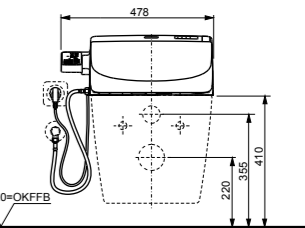

WASHLET® EK 2.0
с боковой панелью управления

Ш × В × Г: 478 × 523 × 188 мм
Цвет: Белый
Артикул: TCF6632G#NW1

► возможна комбинация со всеми унитазами
серий MH и NC