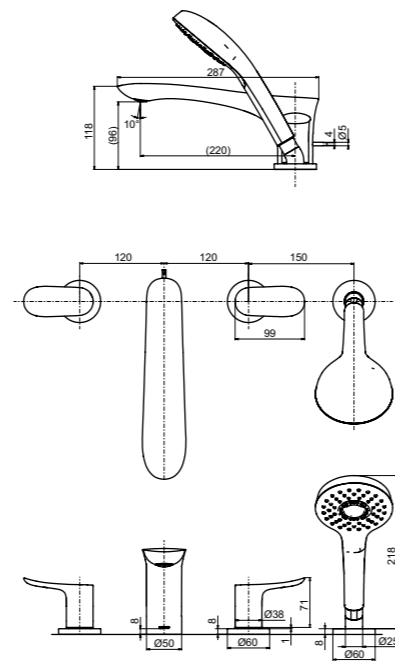

Смеситель для биде  
серия GO,  
с донным клапаном

Технологии

Ш × В × Г: 48 × 162 × 167 мм  
Материал: Латунь  
Цвет: Хром  
Артикул: TRG01301R

Смеситель для ванны  
серия GO,  
на 4 отверстия

Технологии

Ш × В × Г: 262 × 287 × 226 мм  
Материал: Латунь  
Цвет: Хром  
Артикул: TBG01202R