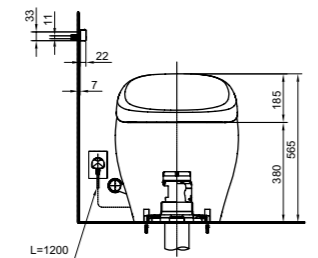

# Технические данные

**NEOREST NX**  
с пультом  
дистанционного управления

**Технологии**

**Ш × В × Г:** 468 × 565 × 800 мм  
**Цвет:** Белый / French Gold  
**Артикул:** CS901VR#NW1

► необходимые комплектующие:  
запорный клапан HH20135VR,  
фланец T53WR100