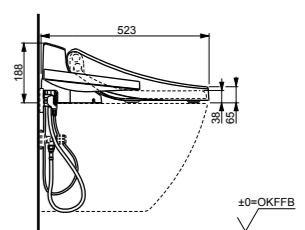

WASHLET® EK 2.0
с боковой панелью управления

Ш × В × Г: 478 × 523 × 188 мм
Цвет: Белый
Артикул: TCF6632G#NW1

► возможна комбинация со всеми унитазами
серий MH и NC