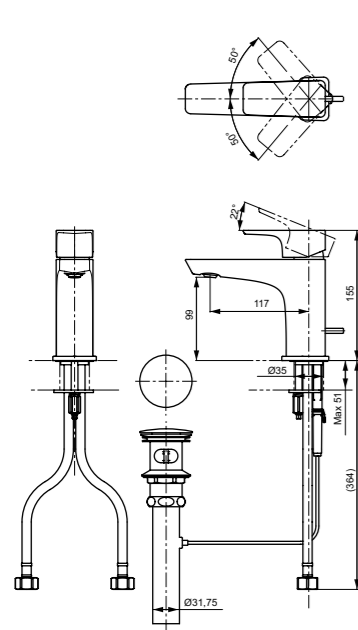

Смеситель для раковины
серия GE, низкий,
с донным клапаном

Технологии

Ш × В × Г: 56 × 176 × 155 мм
Материал: Латунь
Цвет: Хром
Артикул: TLG07301R

Смеситель для раковины
серия GE, средний,
с донным клапаном