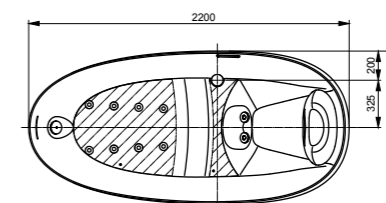

ВАННЫ

Ванна ZERO DIMENSION  
 отдельностоящая

Технологии

Ш×В×Г: 2200×1050×785 мм  
 Материал: Композитный материал Galaline  
 Цвет: Белый  
 Артикул: PJYD2200PWEE#GW