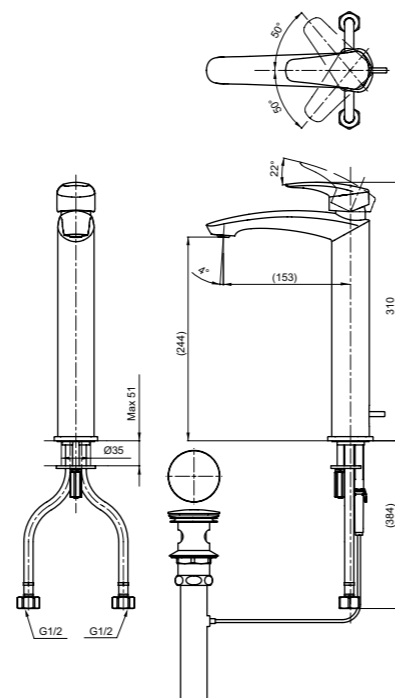

Технологии

Ш × В × Г: 54 × 193 × 310 мм
Материал: Латунь
Цвет: Хром
Артикул: TLG09305R

Смеситель для раковины
серия GM,
встраиваемый в стену