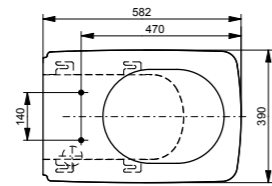

Подвесной унитаз SG

Технологии

Ш × В × Г: 390 × 582 × 339 мм
Материал: Керамика
Цвет: Белый
Артикул: CW512YR

- возможна комбинация с сиденьем TC501CVK или WASHLET® SG 2.0
- необходимые комплектующие: металлическая панель 7EE0007 или пластиковая панель 9AE0017