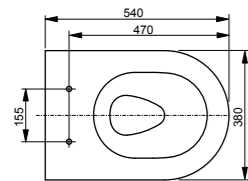

Подвесной унитаз SP

Технологии

Ш × В × Г: 380 × 540 × 335 мм  
 Материал: Керамика  
 Цвет: Белый  
 Артикул: CW532Y / CW532RY

- ▶ необходимые комплектующие: сиденье с крышкой TC512F

Подвесной унитаз RP

Технологии