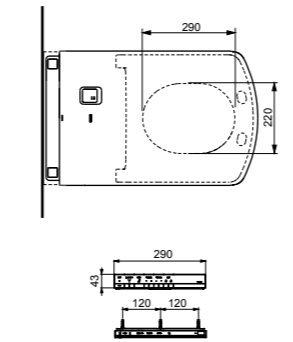

NEOREST AC 2.0
с пультом
дистанционного управления