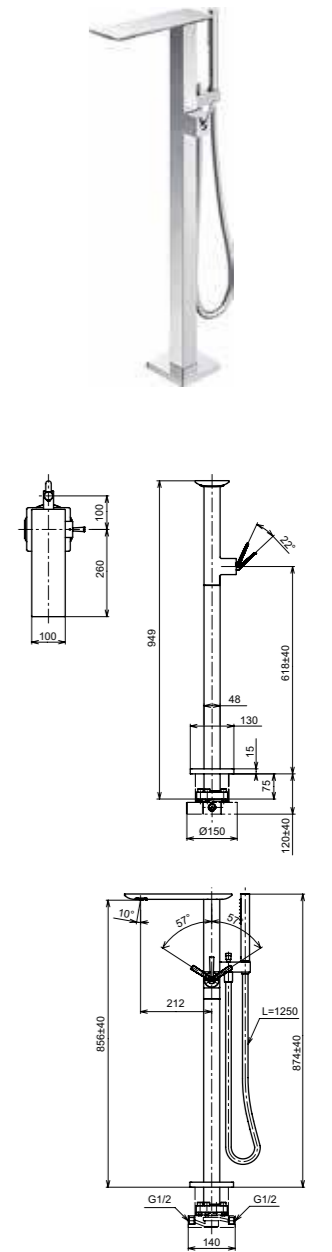

Смеситель для ванны
серия ZL,
отдельностоящий

Технологии

Ш × В × Г: 141 × 375 × 949 мм
Материал: Латунь
Цвет: Хром
Артикул: TBP02303R

► необходимые комплектующие:
встраиваемое основание смесителя TBN01105R

УНИТАЗЫ
И WASHLET®

БИДЕ

РАКОВИНЫ

ПИССУАРЫ

ДУШИ

ВАННЫ

АВТОМАТИЧЕСКИЕ
СМЕСИТЕЛИ

СМЕСИТЕЛИ

СУШИЛКИ
ДЛЯ РУК

ТЕХНИЧЕСКИЕ
ДААННЫЕ