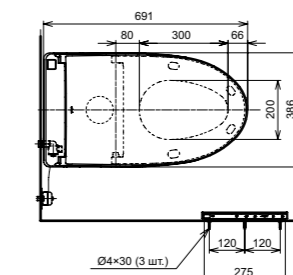

NEOREST AH
с пультом
дистанционного управления