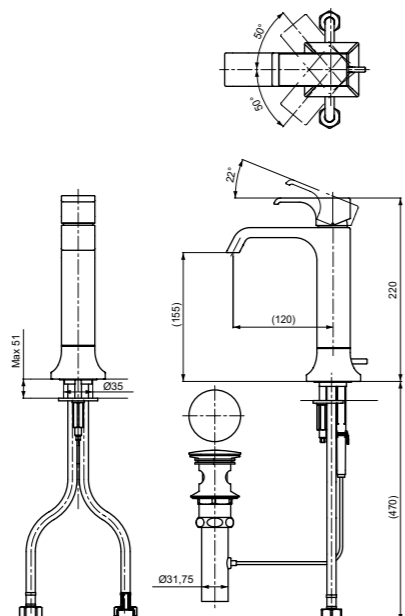

Технологии

Ш × В × Г: 65 × 163 × 220 мм
Материал: Латунь
Цвет: Хром
Артикул: TLG08303R

Смеситель для раковины
серия GC, высокий,
с донным клапаном