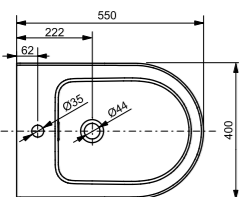

Биде подвесное МН
с отверстием под смеситель,
с переливом

Технологии

Ш × В × Г: 400 × 550 × 310 мм
Материал: Керамика
Цвет: Белый
Артикул: BW10045G1#XW

Биде подвесное Jewelhex
с отверстием под смеситель,
с переливом