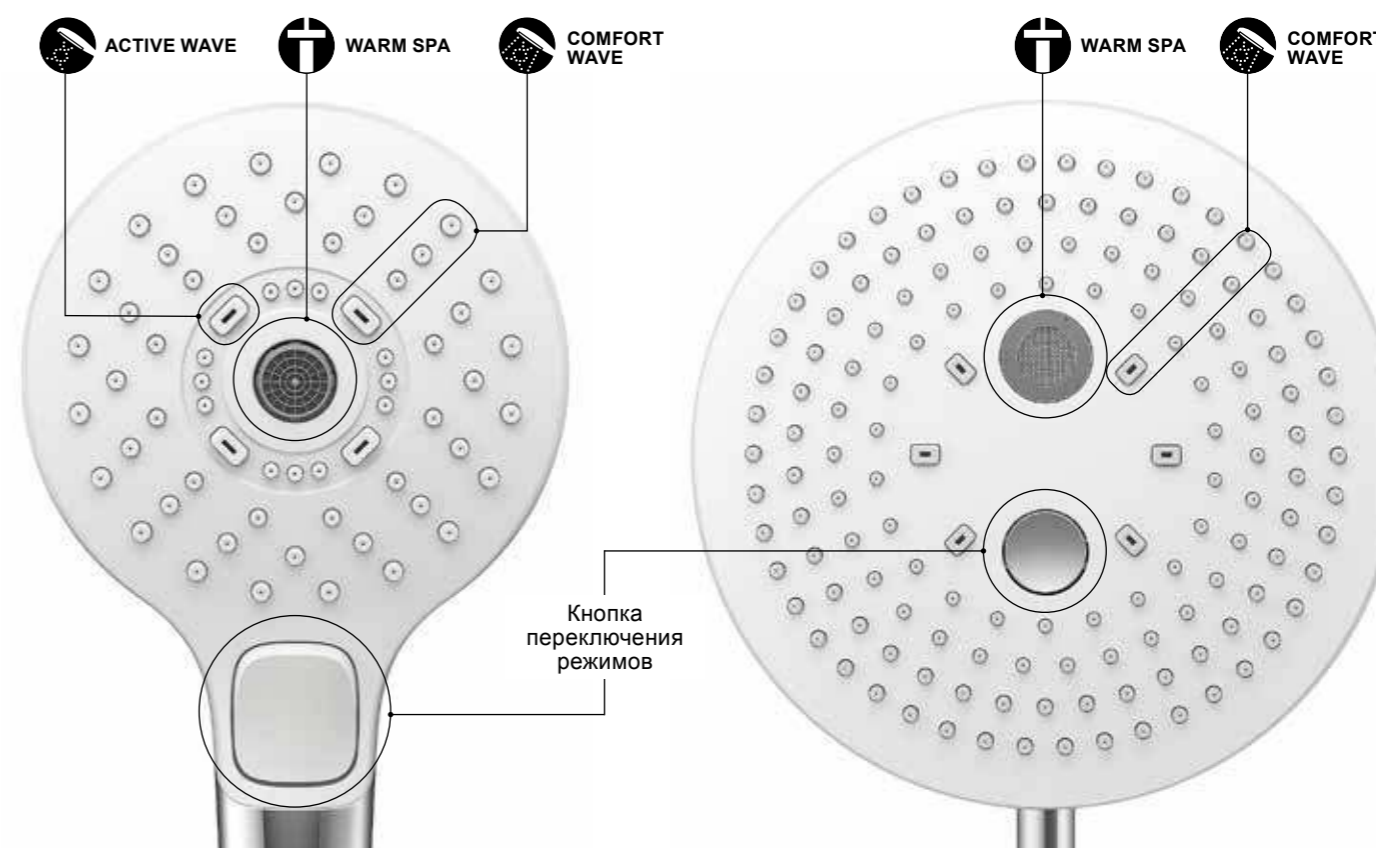

Расслабиться или  
взбодриться

РАССЛАБЛЯЮЩИЙ ДУШ

WARM SPA

COMFORT WAVE

ACTIVE WAVE

БОДРЯЩИЙ ДУШ

Душевые системы TOTO дают впечатления, которые Вам нужны в определенный момент: **WARM SPA** окутывает ваше тело потоком теплой воды, **COMFORT WAVE** восстанавливает Вас, а **ACTIVE WAVE** пробуждает дух. Вы всегда можете принять необходимый Вам душ, чтобы начать свой день с правильной ноты или полностью расслабиться перед сном.

Переключение режимов

Ручной душ для ежедневных спа-процедур. Просто нажмите кнопку на корпусе, чтобы переключаться между бодрящим ACTIVE WAVE, обволакивающим WARM SPA и восстанавливающим COMFORT WAVE.

Верхний душ для ежедневных спа-процедур. Переключайтесь между согревающим WARM SPA и восстанавливающим COMFORT WAVE одним нажатием кнопки.