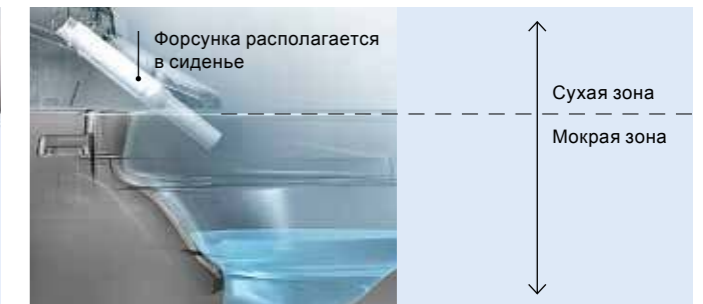

Всегда в чистоте