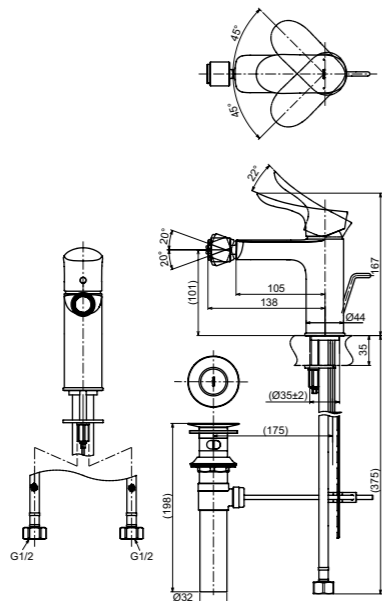

Смеситель для биде  
серия GO,  
с донным клапаном

Технологии

Ш × В × Г: 48 × 162 × 167 мм  
Материал: Латунь  
Цвет: Хром  
Артикул: TRG01301R

Смеситель для ванны  
серия GO,  
на 4 отверстия

Технологии

Ш × В × Г: 262 × 287 × 226 мм  
Материал: Латунь  
Цвет: Хром  
Артикул: TBG01202R