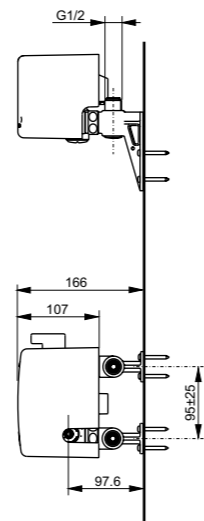

Смеситель автоматический (блок управления)

Ш × В × Г: 145 × 166 × 112 мм
Цвет: Белый / Хром
Артикул: TLP01702R

► необходимые комплектующие:
излив TLP01701R