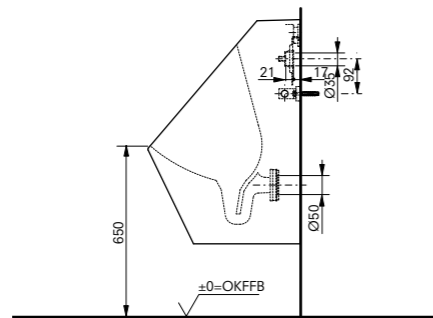

### Технологии

**Ш × В × Г:** 306 × 400 × 590 мм  
**Материал:** Керамика  
**Цвет:** Белый  
**Артикул:** UWN926EBS#XW

► крепеж в комплекте