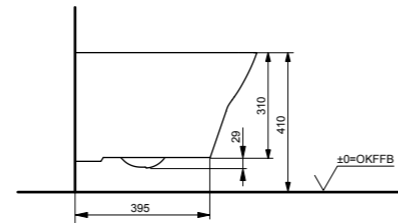

Подвесной унитаз МН

Технологии

Ш × В × Г: 394 × 530 × 339 мм
Материал: Керамика
Цвет: Белый
Артикул: CW162Y#XW

- возможна комбинация с сиденьями VC10047NN, TC514F или WASHLET® 4732, WASHLET® GL 2.0, WASHLET® EK 2.0