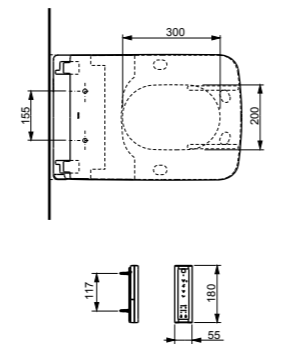

WASHLET® SX EWATER+
с пультом
дистанционного управления

Ш × В × Г: 386 × 579 × 146 мм
Цвет: Белый
Артикул: TCF896CG#NW1

► необходимые комплектующие:
унитаз CW522EY / CW522ERY,
комплект для подключения WASHLET:
SHXCK94 (для инсталляции Geberit)
SHXCK99 и 9880052 (для инсталляции TECE)