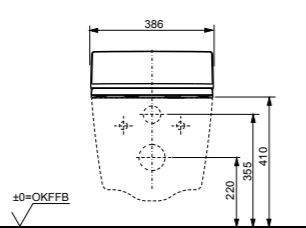

WASHLET® RX EWATER+
с пультом
дистанционного управления

Ш × В × Г: 386 × 579 × 146 мм
Цвет: Белый
Артикул: TCF894CG#NW1

► необходимые комплектующие:
унитаз CW542EY / CW542ERY,
комплект для подключения WASHLET:
SHXCK94 (для инсталляции Geberit)
SHXCK99 и 9880052 (для инсталляции TECE)