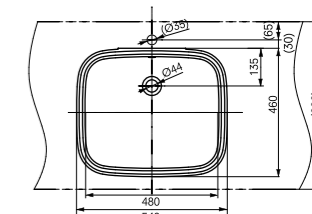

Технологии

Ш × В × Г: 540 × 460 × 172 мм
Материал: Керамика
Цвет: Белый
Артикул: LW764Y#XW

Раковина, встраиваемая снизу
540 мм, без отверстия под смеситель,
с переливом