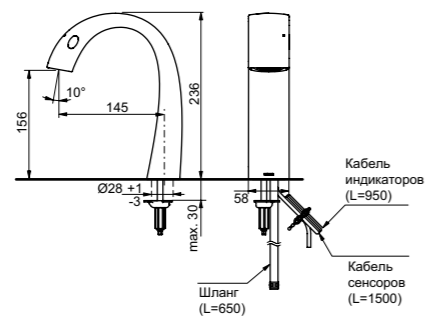

АВТОМАТИЧЕСКИЕ СМЕСИТЕЛИ

Смеситель автоматический (излив)

Технологии

Ш × В × Г: 58 × 190 × 236 мм
Материал: Латунь
Цвет: Хром
Артикул: TLP01701R

► необходимые комплектующие:
блок управления TLP01702R