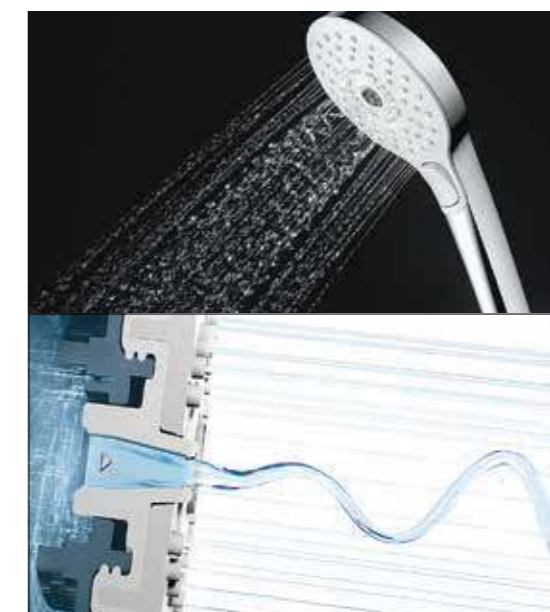

COMFORT WAVE

Comfort Wave — стандартный режим во всех новых душах ТОТО. Этот восстанавливающий душ очень комфортен, несмотря на небольшое количество потребляемой воды.