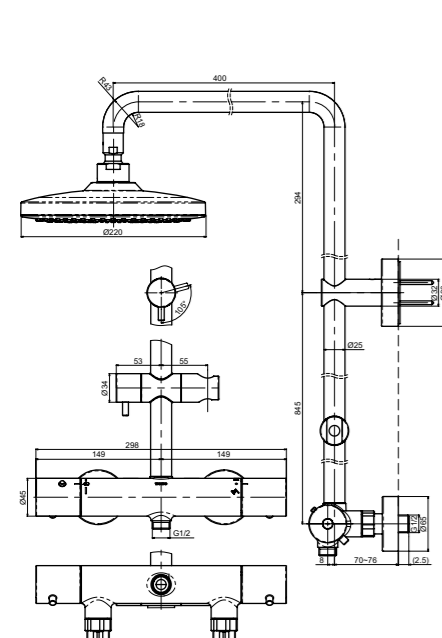

Душевая стойка
1,2 м, с термостатическим смесителем

Ш × В × Г: 220 × 586 × 1200 мм
Материал: Латунь
Цвет: Хром
Артикул: TBW01404R

Смеситель для ванны и душа
настенный монтаж

Ш × В × Г: 298 × 119 × 65 мм
Материал: Латунь
Цвет: Хром
Артикул: TBV01401R

Смеситель для ванны и душа
настенный монтаж

Ш × В × Г: 298 × 207 × 65 мм
Материал: Латунь
Цвет: Хром
Артикул: TBV01402R

Ш × В × Г: 110 × 75 × 248 мм
Материал: Пластик
Цвет: Хром
Артикул: TBW01011E1

Ш × В × Г: 110 × 75 × 248 мм
Материал: Пластик
Цвет: Хром
Артикул: TBW02015E1

Душевой шланг

Длина: 1500 мм
Материал: Пластик
Цвет: Хром
Артикул: VHC400