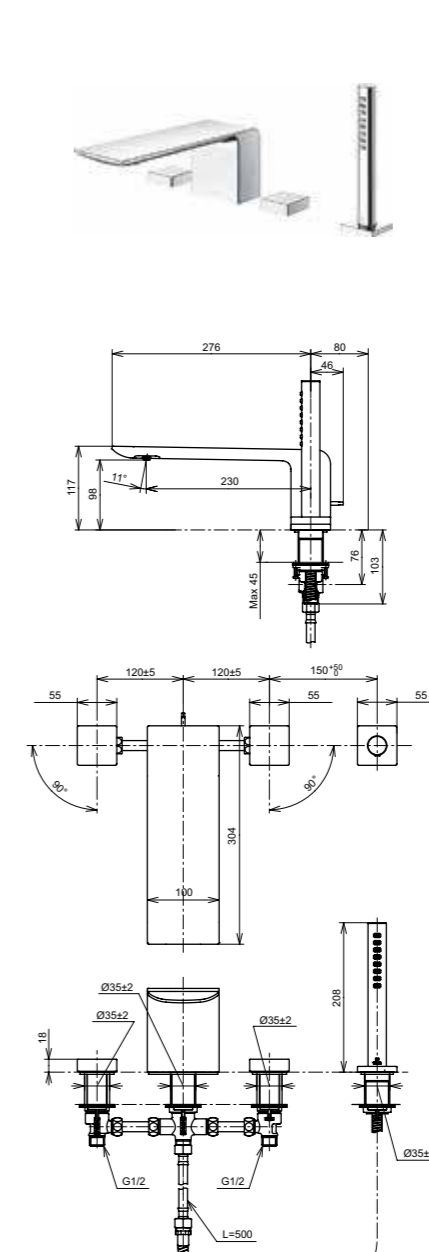

Смеситель для ванны
серия ZL,
на 4 отверстия

Технологии

Ш × В × Г: 295 × 322 × 208 мм
Материал: Латунь
Цвет: Хром
Артикул: TBP02202R