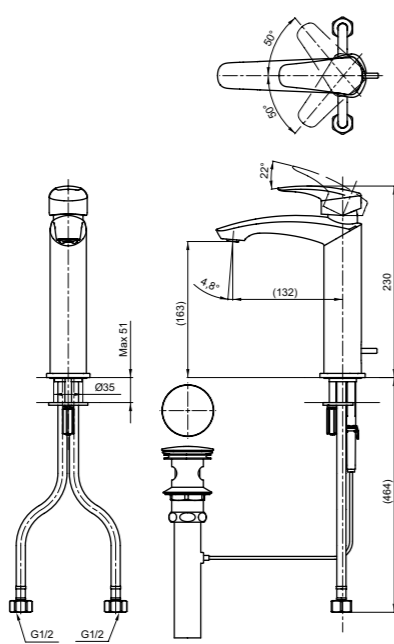

Технологии

Ш × В × Г: 54 × 172 × 230 мм
Материал: Латунь
Цвет: Хром
Артикул: TLG09303R

Смеситель для раковины
серия GM, высокий,
с донным клапаном