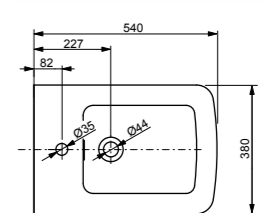

Биде подвесное SP
с отверстием под смеситель,
с переливом

Технологии

Ш × В × Г: 380 × 540 × 290 мм
Материал: Керамика
Цвет: Белый
Артикул: B532E#XW

УНИТАЗЫ
И WASHLET®

БИДЕ

РАКОВИНЫ

ПИССУАРЫ

ДУШИ

ВАННЫ

АВТОМАТИЧЕСКИЕ
СМЕСИТЕЛИ

СМЕСИТЕЛИ

СУШИЛКИ
ДЛЯ РУК

ТЕХНИЧЕСКИЕ
ДААННЫЕ