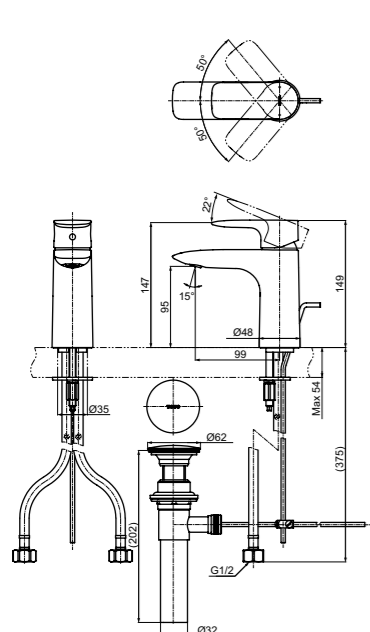

Смеситель для раковины
серия GA, низкий,
с донным клапаном

Технологии

Ш × В × Г: 48 × 150 × 149 мм
Материал: Латунь
Цвет: Хром
Артикул: TLG04301R

Смеситель для раковины
серия GA, средний,
с донным клапаном