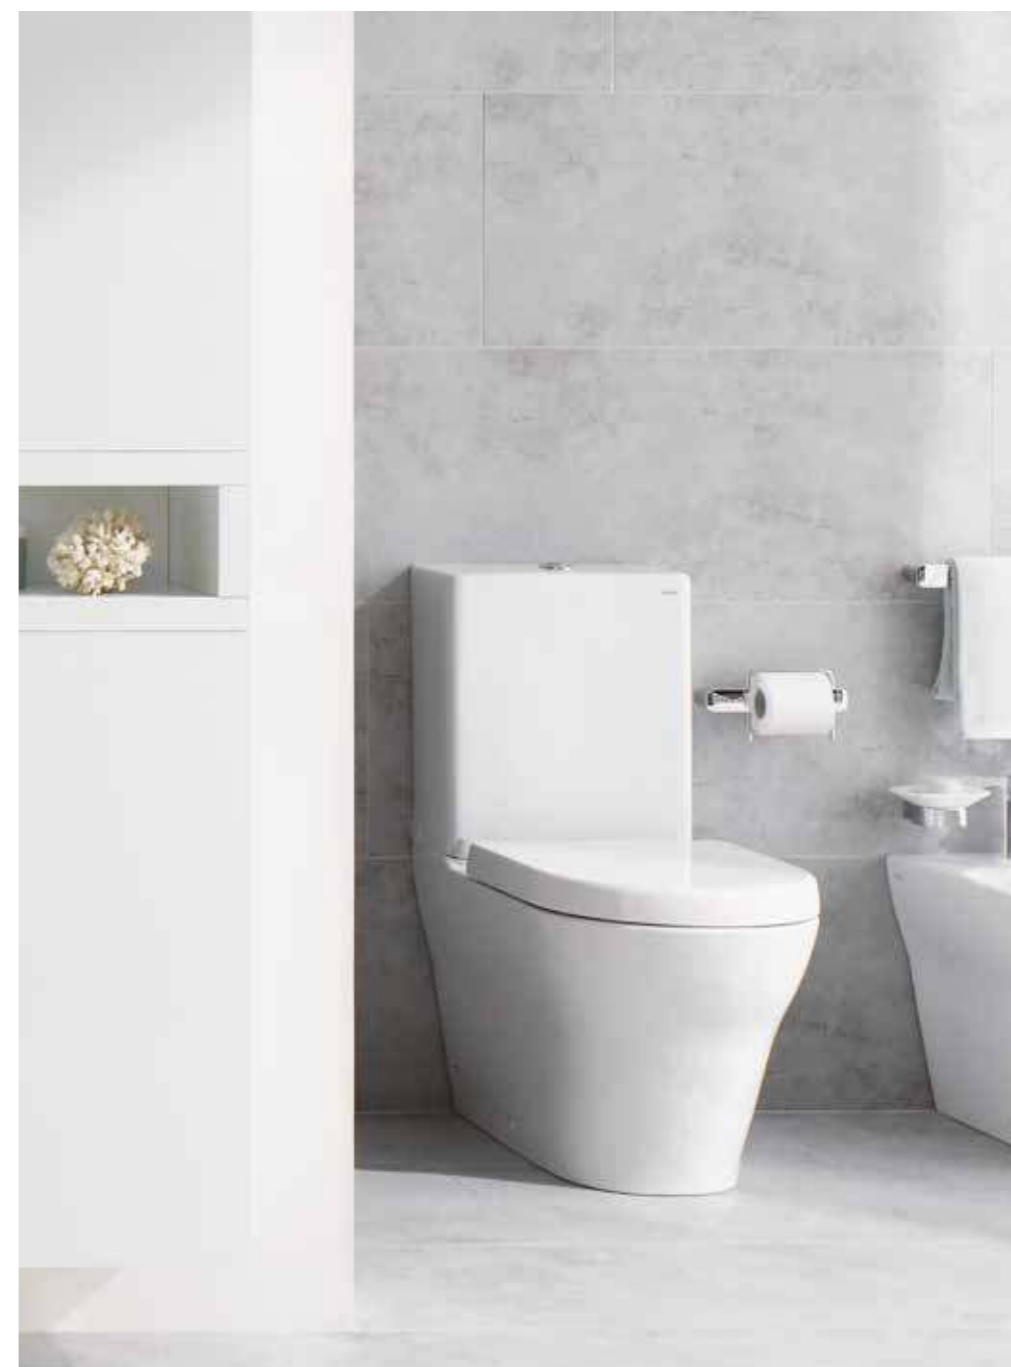

Напольные унитазы с бачком

Напольный унитаз с бачком легко установить в любую ванную комнату. Это идеальный выбор для быстрого переоборудования, особенно в старых зданиях.

GREEN
GOOD DESIGN
AWARD
2016

Напольный унитаз МН (CW161Y) с бачком (SW10044G1), с сиденьем (VC10047NN)