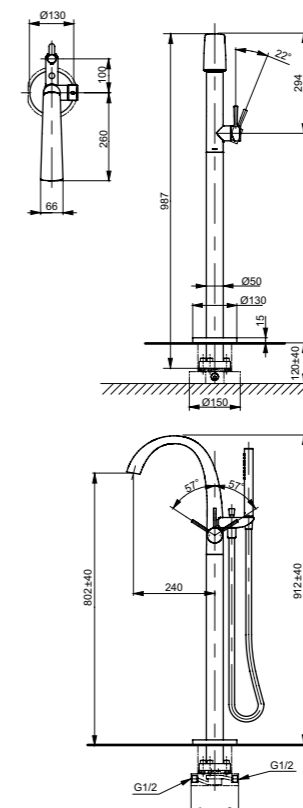

СМЕСИТЕЛИ

Ш × В × Г: 141 × 375 × 952 мм
Материал: Латунь
Цвет: Хром
Артикул: TBP01301R

► необходимые комплектующие:
встраиваемое основание смесителя TBN01105R