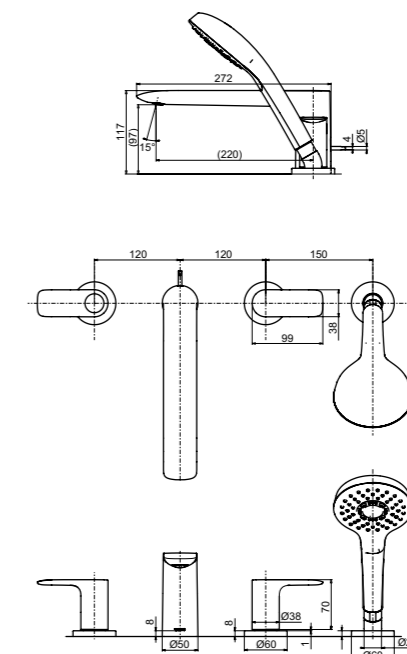

Смеситель для биде  
серия GA,  
с донным клапаном

Технологии

Ш × В × Г: 48 × 161 × 149 мм  
Материал: Латунь  
Цвет: Хром  
Артикул: TRG04301R

Смеситель для ванны  
серия GA,  
на 4 отверстия

Технологии

Ш × В × Г: 262 × 272 × 226 мм  
Материал: Латунь  
Цвет: Хром  
Артикул: TBG04202R