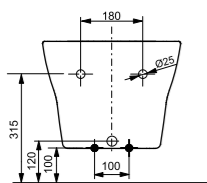

Биде подвесное МН
с отверстием под смеситель,
с переливом

Технологии

Ш × В × Г: 400 × 550 × 310 мм
Материал: Керамика
Цвет: Белый
Артикул: BW10045G1#XW

Биде подвесное Jewelhex
с отверстием под смеситель,
с переливом