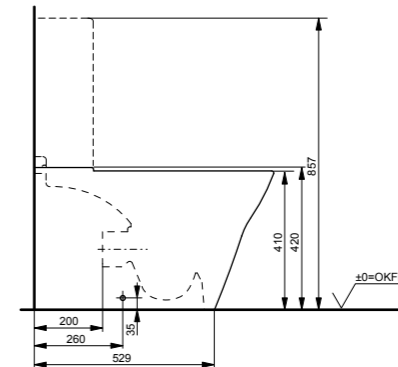

Напольный унитаз МН

Технологии

Ш × В × Г: 392 × 704 × 410 мм
Материал: Керамика
Цвет: Белый
Артикул: CW161Y#XW

- возможна комбинация с сиденьем VC10047NN или WASHLET® 4732, WASHLET® GL 2.0, WASHLET® EK 2.0
- необходимые комплектующие: смывной бачок SW10044G1#W

Подвесной унитаз SP