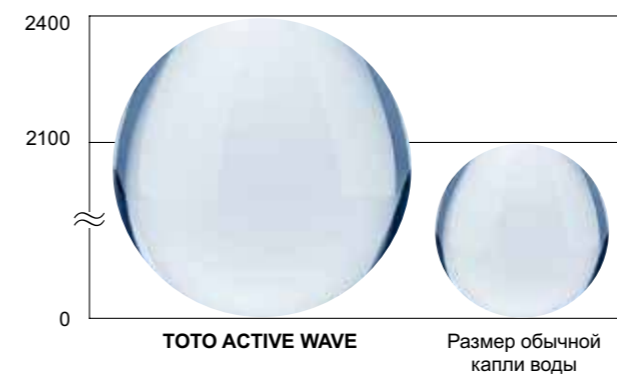

[мкм] Размер капель воды