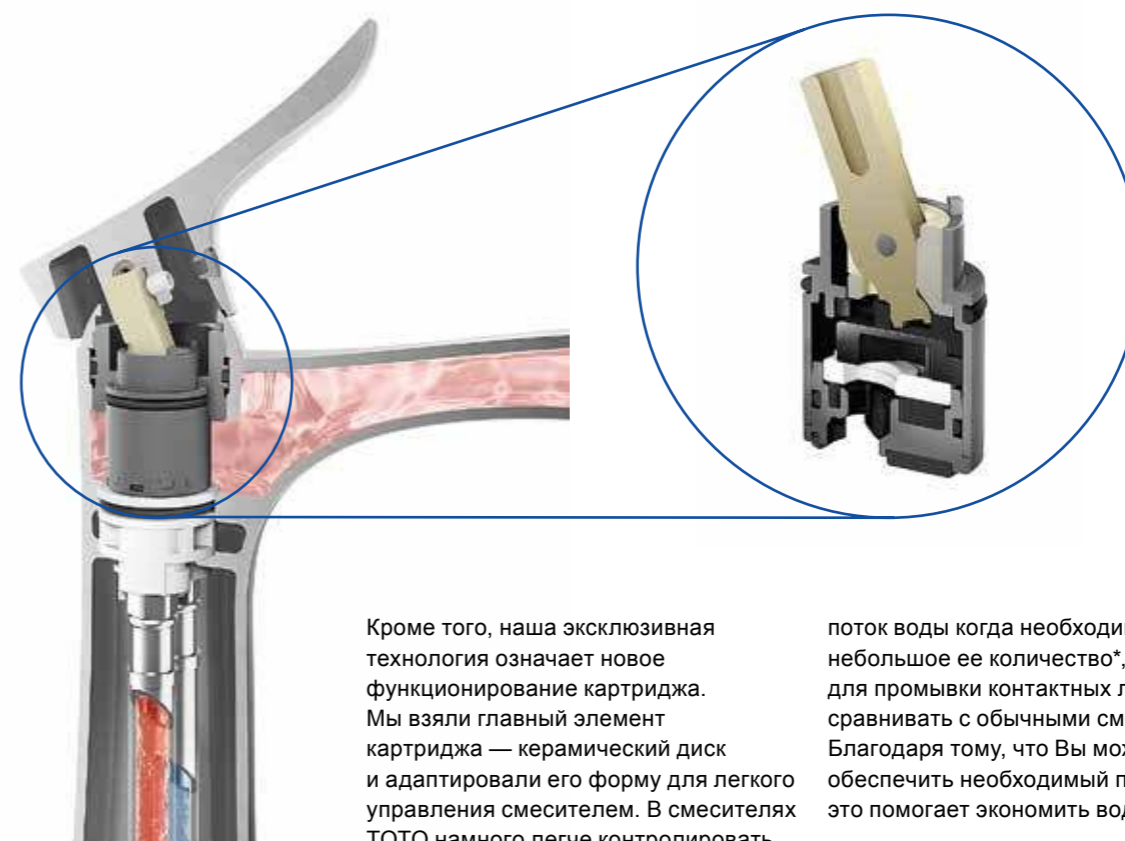

Простое использование на основе естественных ощущений

Для комфортного использования TOTO с нуля разработала картридж на основе естественных ощущений пользователей, чтобы обеспечить принципиально новый уровень комфорта. Керамический диск, главный элемент картриджа, имеет

специальное покрытие DLC (Diamond Like Carbon). Оно обеспечивает сохранение всех положительных качеств в течение долгого времени, по сравнению с обычными смесителями, которые используют смазку для плавного скольжения.

Кроме того, наша эксклюзивная технология означает новое функционирование картриджа. Мы взяли главный элемент картриджа — керамический диск и адаптировали его форму для легкого управления смесителем. В смесителях TOTO намного легче контролировать

поток воды когда необходимо совсем небольшое ее количество*, например, для промывки контактных линз, если сравнивать с обычными смесителями. Благодаря тому, что Вы можете быстро обеспечить необходимый поток воды, это помогает экономить воду.