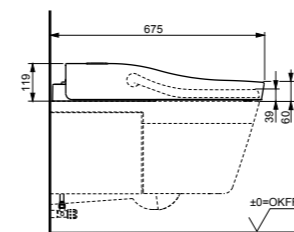

NEOREST EW 2.0
с пультом
дистанционного управления