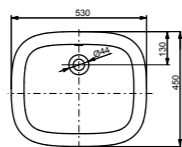

РАКОВИНЫ, ВСТРАИВАЕМЫЕ СВЕРХУ

Раковина, встраиваемая сверху
530 мм, без отверстия под смеситель,
с переливом

Технологии

Ш × В × Г: 530 × 450 × 177 мм
Материал: Керамика
Цвет: Белый
Артикул: LW763Y#XW