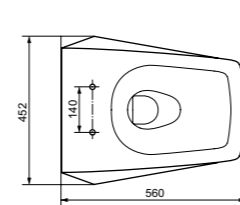

Подвесной унитаз Jewelhex

Технологии

Ш × В × Г: 452 × 560 × 332 мм
Материал: Керамика
Цвет: Белый
Артикул: CW682E#XW

► необходимые комплектующие:
сиденье с крышкой TC375CVKR#W, манжета
для подключения воды к унитазу VRT0300