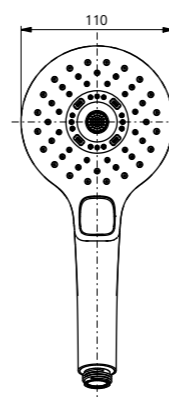

Ручной душ
110 мм, трёхрежимный

Ш × В × Г: 110 × 75 × 248 мм
Материал: Пластик
Цвет: Хром
Артикул: TBW01011E1