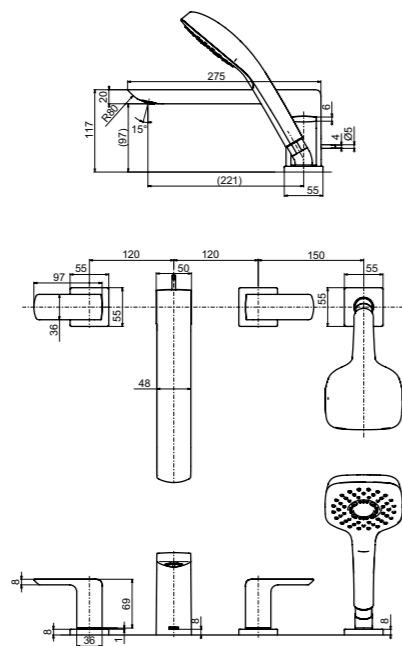

Ш × В × Г: 262 × 275 × 227 мм
Материал: Латунь
Цвет: Хром
Артикул: TBG02202R

Смеситель для ванны
серия GR,
отдельностоящий