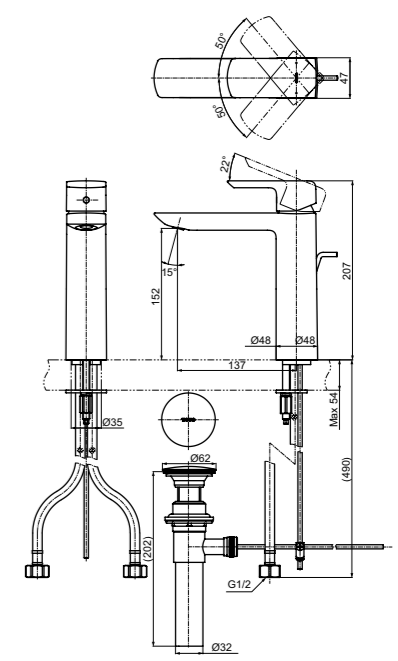

Технологии

Ш × В × Г: 48 × 190 × 207 мм  
Материал: Латунь  
Цвет: Хром  
Артикул: TLG02304R

УНИТАЗЫ  
И WASHLET®

БИДЕ

РАКОВИНЫ

ПИССУАРЫ

ДУШИ

ВАННЫ