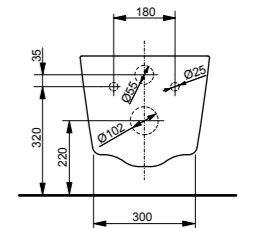

Подвесной унитаз SP

Технологии

Ш × В × Г: 380 × 540 × 335 мм
Материал: Керамика
Цвет: Белый
Артикул: CW532Y / CW532RY

- необходимые комплектующие: сиденье с крышкой TC512F