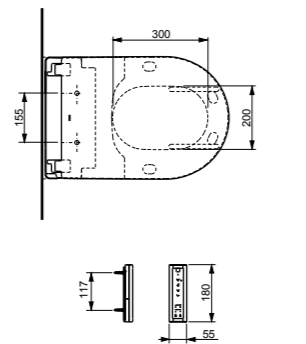

WASHLET® RX EWATER+
с пультом
дистанционного управления

Ш × В × Г: 386 × 579 × 146 мм
Цвет: Белый
Артикул: TCF894CG#NW1

► необходимые комплектующие:
унитаз CW542EY / CW542ERY,
комплект для подключения WASHLET:
SHXCK94 (для инсталляции Geberit)
SHXCK99 и 9880052 (для инсталляции TECE)