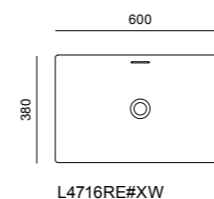

Раковина LINEARCERAM (L4716RE) со смесителем ZL (TLP02304R)