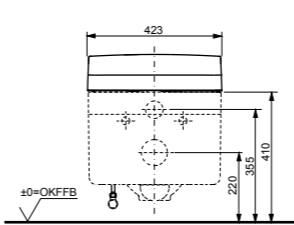

NEOREST EW 2.0
с пультом
дистанционного управления