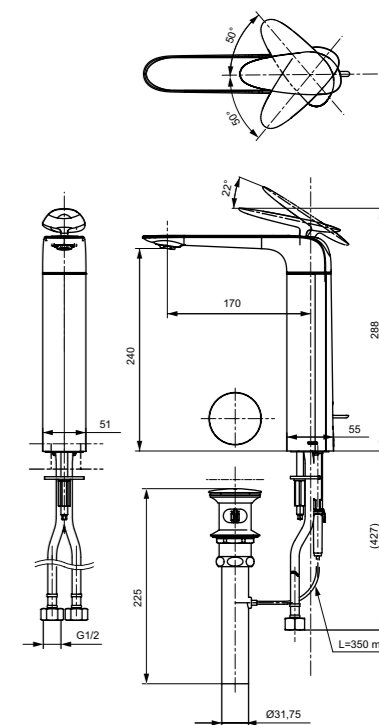

Технологии

Ш × В × Г: 51 × 288 × 185 мм
Материал: Латунь
Цвет: Хром
Артикул: TLP03301R