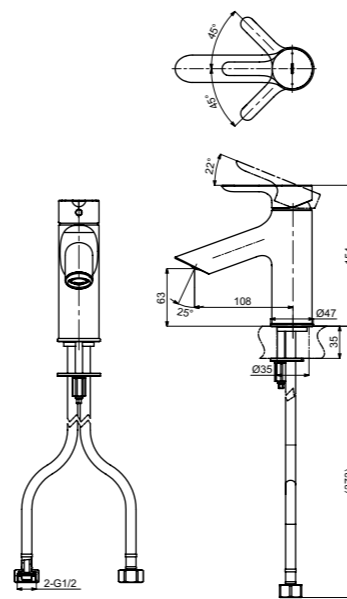

Ш × В × Г: 47 × 150 × 154 мм
Материал: Латунь
Цвет: Хром
Артикул: TLS01303R

Смеситель для раковины
низкий, с донным клапаном