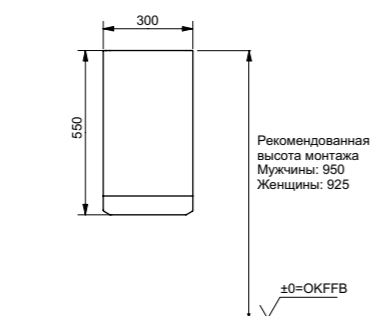

СУШИЛКИ ДЛЯ РУК

Сушилка для рук
открытый монтаж

Технологии

Ш × В × Г: 300 × 186 × 550 мм
Цвет: Белый
Артикул: ТУС424W