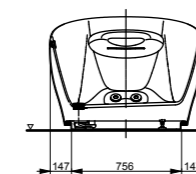

ВАННЫ

Ванна ZERO DIMENSION
отдельностоящая

Технологии

Ш×В×Г: 2200×1050×785 мм
Материал: Композитный материал Galaline
Цвет: Белый
Артикул: PJYD2200PWEE#GW