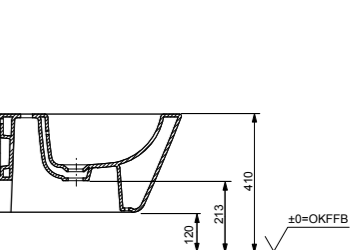

Биде подвесное SP
с отверстием под смеситель,
с переливом

Технологии

Ш × В × Г: 380 × 540 × 290 мм
Материал: Керамика
Цвет: Белый
Артикул: B532E#XW

УНИТАЗЫ
И WASHLET®

БИДЕ

РАКОВИНЫ

ПИССУАРЫ

ДУШИ

ВАННЫ

АВТОМАТИЧЕСКИЕ
СМЕСИТЕЛИ

СМЕСИТЕЛИ

СУШИЛКИ
ДЛЯ РУК

ТЕХНИЧЕСКИЕ
ДААННЫЕ