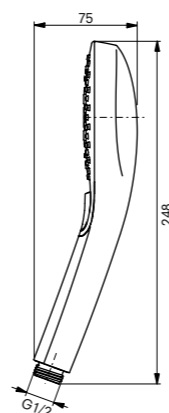

Ручной душ
110 мм, трёхрежимный

Ш × В × Г: 110 × 75 × 248 мм
Материал: Пластик
Цвет: Хром
Артикул: TBW01011E1