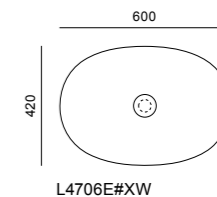

Полувстраиваемые раковины

Новые элементы нашей коллекции — это прямоугольная и овальная раковины из материала LINEARCERAM. Впечатляющий дизайн включает в себя керамику с очень тонкими краями для легкого современного внешнего вида.

Раковина LINEARCERAM (L4706E) с автоматическим смесителем SOFT FLOW (TLP01701R)