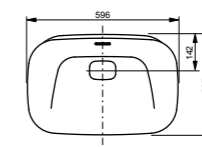

Раковина полувстраиваемая
600 мм, без отверстия под смеситель,
с переливом