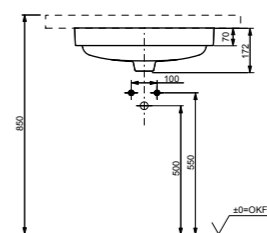

РАКОВИНЫ, ВСТРАИВАЕМЫЕ СНИЗУ

Раковина, встраиваемая снизу
540 мм, без отверстия под смеситель,
с переливом