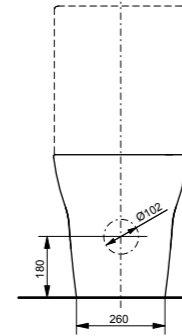

Напольный унитаз МН

Технологии

Ш × В × Г: 392 × 704 × 410 мм
Материал: Керамика
Цвет: Белый
Артикул: CW161Y#XW

- возможна комбинация с сиденьем VC10047NN или WASHLET® 4732, WASHLET® GL 2.0, WASHLET® EK 2.0
- необходимые комплектующие: смывной бачок SW10044G1#W