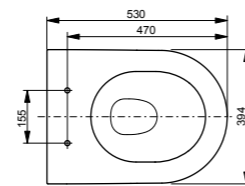

Подвесной унитаз МН

Технологии

Ш × В × Г: 394 × 530 × 339 мм
Материал: Керамика
Цвет: Белый
Артикул: CW162Y#XW

- возможна комбинация с сиденьями VC10047NN, TC514F или WASHLET® 4732, WASHLET® GL 2.0, WASHLET® EK 2.0