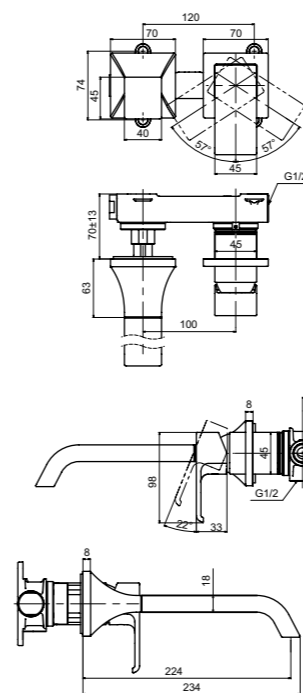

Технологии

Ш × В × Г: 168 × 234 × 74 мм
Материал: Латунь
Цвет: Хром
Артикул: TLG08308R

Смеситель для биде
серия GC,
с донным клапаном