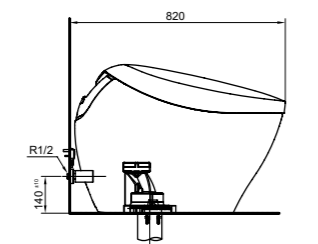

NEOREST NX
с пультом
дистанционного управления