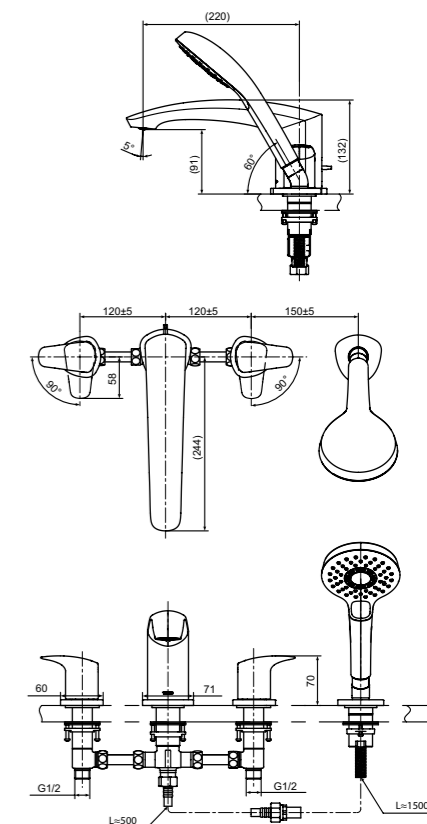

Технологии

Ш × В × Г: 460 × 271 × 226 мм
Материал: Латунь
Цвет: Хром
Артикул: TBG09202R

УНИТАЗЫ
И WASHLET®

БИДЕ

РАКОВИНЫ

ПИССУАРЫ

ДУШИ

ВАННЫ

АВТОМАТИЧЕСКИЕ
СМЕСИТЕЛИ

СМЕСИТЕЛИ

СУШИЛКИ
ДЛЯ РУК

ТЕХНИЧЕСКИЕ
ДААННЫЕ