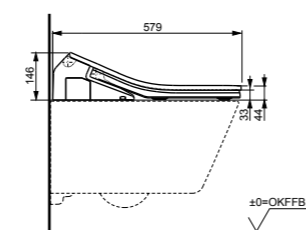

WASHLET® SX EWATER+
с пультом
дистанционного управления

Ш × В × Г: 386 × 579 × 146 мм
Цвет: Белый
Артикул: TCF896CG#NW1

► необходимые комплектующие:
унитаз CW522EY / CW522ERY,
комплект для подключения WASHLET:
SHXCK94 (для инсталляции Geberit)
SHXCK99 и 9880052 (для инсталляции TECE)