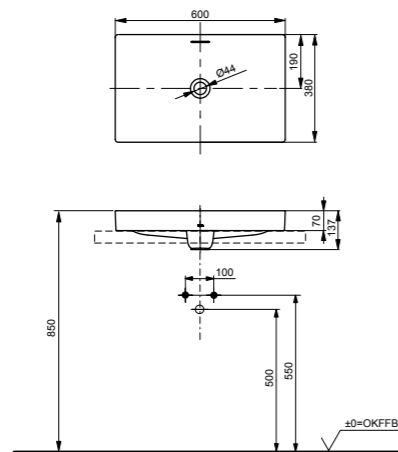

Технологии

Ш × В × Г: 600 × 380 × 137 мм
Материал: Керамика (LINEARCERAM)
Цвет: Белый
Артикул: L4716RE#XW

► необходимые комплектующие:
донный клапан VM5D417#XW
или VM5D419#XW

Раковина полуистраиваемая
460 мм, без отверстия под смеситель,
с переливом