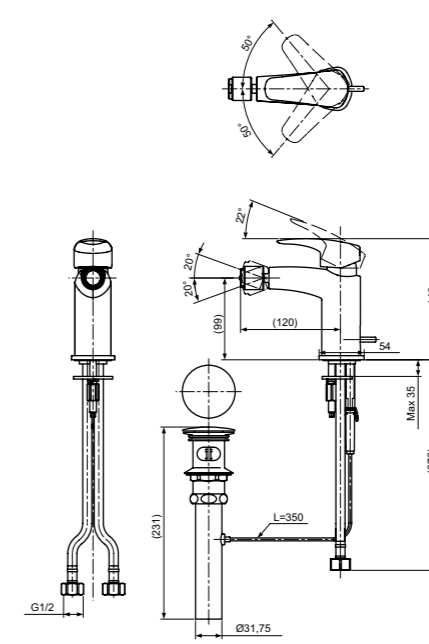

Технологии

Ш × В × Г: 54 × 147 × 146 мм
Материал: Латунь
Цвет: Хром
Артикул: TRG09301R

Смеситель для ванны
серия GM,
на 4 отверстия