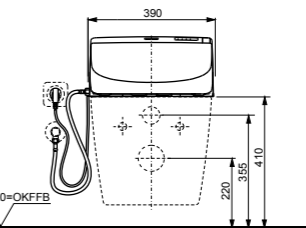

**WASHLET® 4732**  
с пультом  
дистанционного управления

**Ш × В × Г:** 520 × 390 × 127 мм  
**Цвет:** Белый  
**Артикул:** TCF4732G#NW1

► возможна комбинация со всеми унитазами  
серий MH и NC

**WASHLET® GL 2.0**  
с пультом  
дистанционного управления