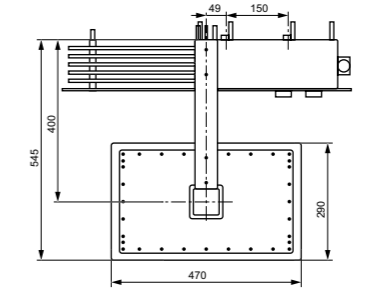

ДУШИ

Душевая стойка
1,1 м, с термостатическим смесителем,
с полочкой

Технологии

Ш × В × Г: 712 × 545 × 1100 мм
Материал: Латунь, нерж. сталь
Цвет: Хром, белый
Артикул: TBW05401R

Душевая стойка
1,2 м, без смесителя