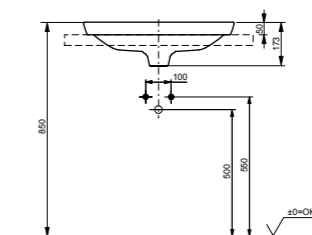

**РАКОВИНЫ
ПОЛУВСТРАИВАЕМЫЕ**

Раковина полувстраиваемая
600 мм, без отверстия под смеситель,
с переливом