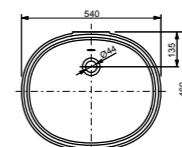

РАКОВИНЫ, ВСТРАИВАЕМЫЕ СНИЗУ

Раковина, встраиваемая снизу
540 мм, без отверстия под смеситель,
с переливом