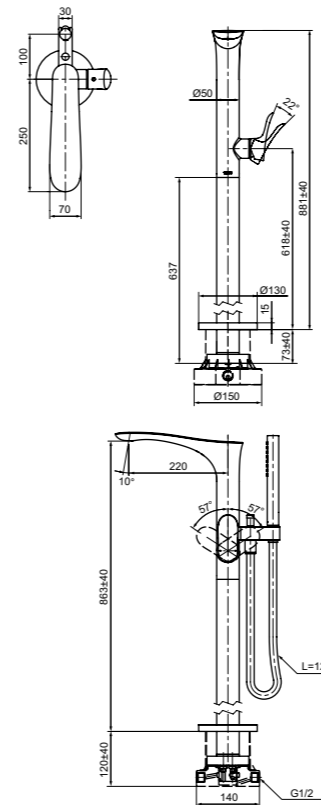

Технологии

Ш × В × Г: 163 × 366 × 881 мм
Материал: Латунь
Цвет: Хром
Артикул: TBG01306R

► необходимые комплектующие:
встраиваемое основание смесителя TBN01105R

Смеситель для раковины
серия GR, низкий,
с донным клапаном