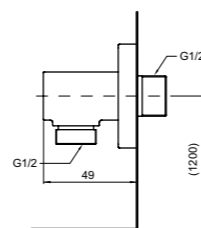

Подключение для шланга
1/2"

Ш×В×Г: 54×49×54 мм
Материал: Латунь
Цвет: Хром
Артикул: TBW02013R