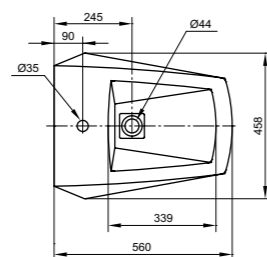

**Ш × В × Г:** 400 × 550 × 310 мм  
**Материал:** Керамика  
**Цвет:** Белый  
**Артикул:** BW10045G1#XW

**Биде подвесное Jewelhex**  
с отверстием под смеситель,  
с переливом

**Технологии**

**Ш × В × Г:** 447 × 560 × 410 мм  
**Материал:** Керамика  
**Цвет:** Белый  
**Артикул:** BT682V1#XW