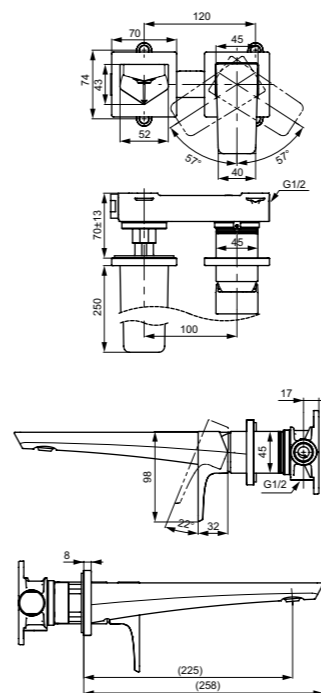

Технологии

Ш × В × Г: 170 × 258 × 74 мм
Материал: Латунь
Цвет: Хром
Артикул: TLG07308R

Смеситель для биде
серия GE,
с донным клапаном