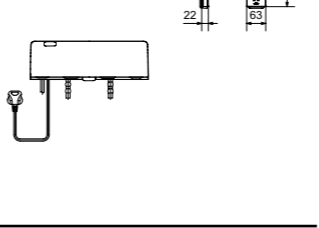

WASHLET® 4732
с пультом
дистанционного управления

Ш × В × Г: 520 × 390 × 127 мм
Цвет: Белый
Артикул: TCF4732G#NW1

► возможна комбинация со всеми унитазами
серий MH и NC