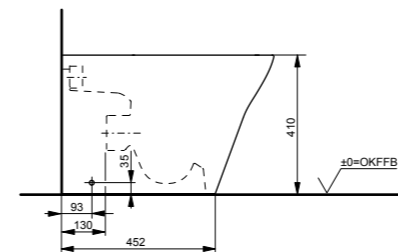

Приставной унитаз МН

Технологии

Ш × В × Г: 390 × 624 × 410 мм
Материал: Керамика
Цвет: Белый
Артикул: CW163Y#XW

- возможна комбинация с сиденьями VC10047NN, TC514F или WASHLET® 4732, WASHLET® GL 2.0, WASHLET® EK 2.0