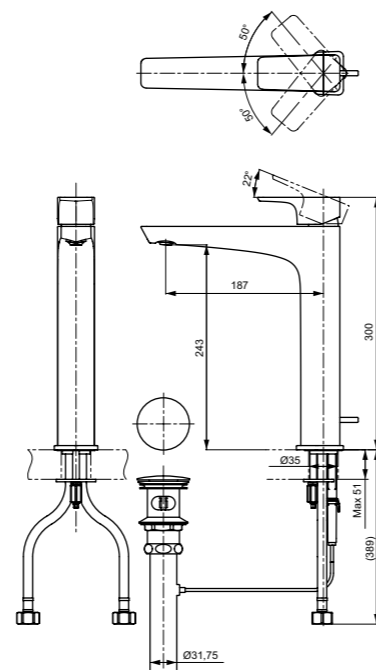

Технологии

Ш × В × Г: 56 × 246 × 300 мм
Материал: Латунь
Цвет: Хром
Артикул: TLG07305R

Смеситель для раковины
серия GE,
встраиваемый в стену