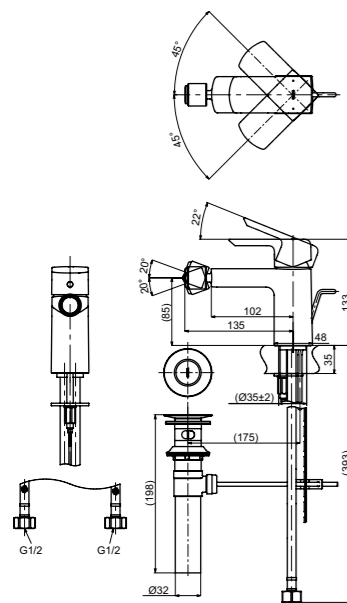

Смеситель для биде
серия GR,
с донным клапаном

Ш × В × Г: 48 × 159 × 133 мм
Материал: Латунь
Цвет: Хром
Артикул: TRG02301R

Смеситель для ванны
серия GR,
на 4 отверстия