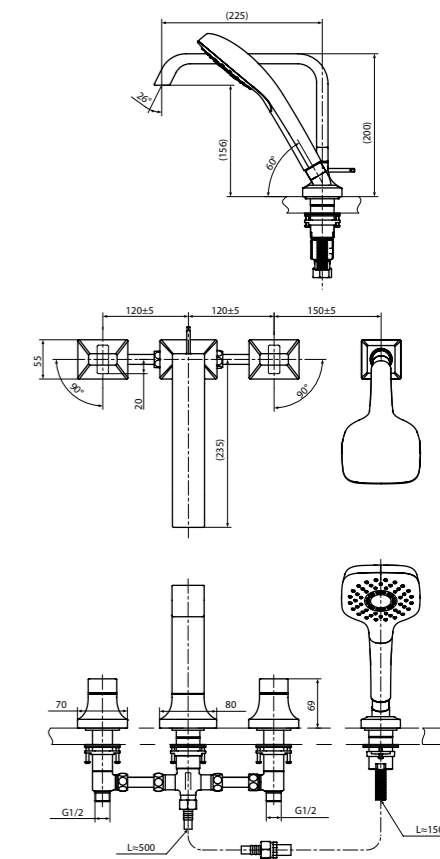

Технологии

Ш × В × Г: 460 × 258 × 226 мм
Материал: Латунь
Цвет: Хром
Артикул: TBG08202R

УНИТАЗЫ
И WASHLET®

БИДЕ

РАКОВИНЫ

ПИССУАРЫ

ДУШИ

ВАННЫ

АВТОМАТИЧЕСКИЕ
СМЕСИТЕЛИ

СМЕСИТЕЛИ

СУШИЛКИ
ДЛЯ РУК

ТЕХНИЧЕСКИЕ
ДААННЫЕ