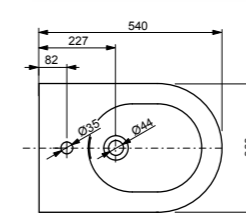

БИДЕ

Биде подвесное RP
с отверстием под смеситель,
с переливом

Технологии

Ш × В × Г: 380 × 540 × 290 мм
Материал: Керамика
Цвет: Белый
Артикул: B552E#XW