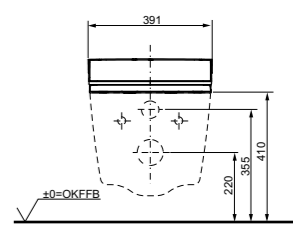

WASHLET® RW
с пультом
дистанционного управления