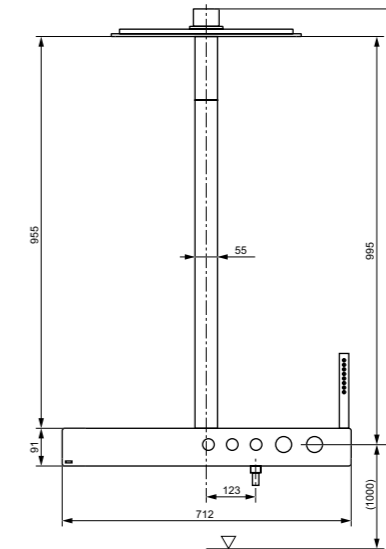

ДУШИ

Душевая стойка
1,1 м, с термостатическим смесителем,
с полочкой

Технологии

Ш × В × Г: 712 × 545 × 1100 мм
Материал: Латунь, нерж. сталь
Цвет: Хром, белый
Артикул: TBW05401R

Душевая стойка
1,2 м, без смесителя