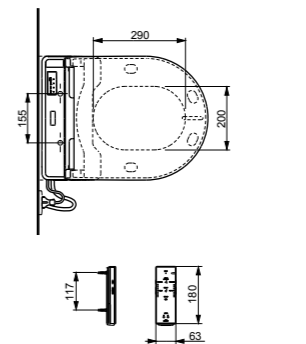

**WASHLET® 4732**  
с пультом  
дистанционного управления

**Ш × В × Г:** 520 × 390 × 127 мм  
**Цвет:** Белый  
**Артикул:** TCF4732G#NW1

► возможна комбинация со всеми унитазами  
серий MH и NC

**WASHLET® GL 2.0**  
с пультом  
дистанционного управления