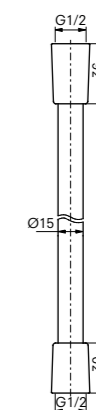

Душевой шланг

Длина: 1500 мм
Материал: Пластик
Цвет: Хром
Артикул: VHC400