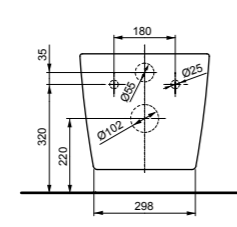

Подвесной унитаз NC

Технологии

Ш × В × Г: 380 × 530 × 340 мм
Материал: Керамика
Цвет: Белый
Артикул: CW762Y

► возможна комбинация с сиденьями VC100N,
TC514F или WASHLET® 4732, WASHLET® GL 2.0,
WASHLET® EK 2.0