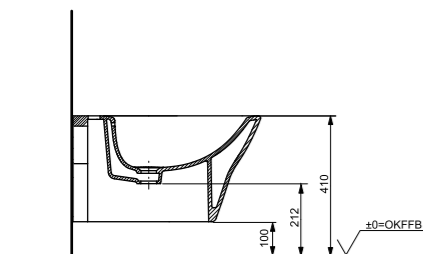

Биде подвесное МН
с отверстием под смеситель,
с переливом

Технологии

Ш × В × Г: 400 × 550 × 310 мм
Материал: Керамика
Цвет: Белый
Артикул: BW10045G1#XW

Биде подвесное Jewelhex
с отверстием под смеситель,
с переливом