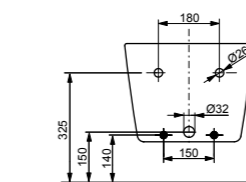

БИДЕ

Биде подвесное RP
с отверстием под смеситель,
с переливом

Технологии

Ш × В × Г: 380 × 540 × 290 мм
Материал: Керамика
Цвет: Белый
Артикул: B552E#XW