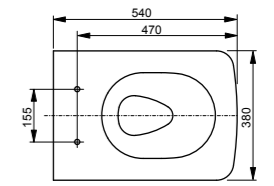

Подвесной унитаз SP

Технологии

Ш × В × Г: 380 × 540 × 335 мм
Материал: Керамика
Цвет: Белый
Артикул: CW532Y / CW532RY

- необходимые комплектующие: сиденье с крышкой TC512F