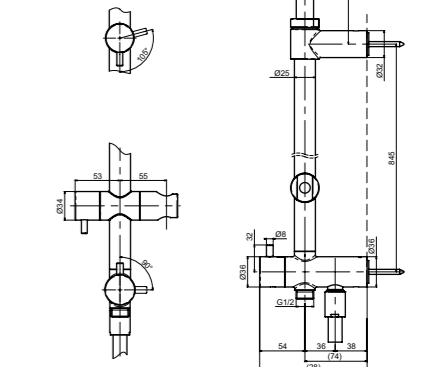

Технологии

Ш × В × Г: 220 × 584 × 1190 мм
Материал: Латунь
Цвет: Хром
Артикул: TBW01002R