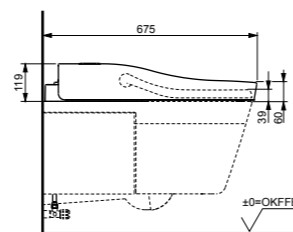

**NEOREST AC 2.0**  
с пультом  
дистанционного управления

**Технологии**

**Ш × В × Г:** 423 × 675 × 119 мм  
**Цвет:** Белый  
**Артикул:** TCF996RWG#NW1

► необходимые комплектующие:  
унитаз CW996PVD#NW1