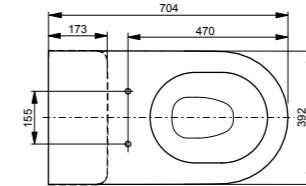

Напольный унитаз МН

Технологии

Ш × В × Г: 392 × 704 × 410 мм
Материал: Керамика
Цвет: Белый
Артикул: CW161Y#XW

- возможна комбинация с сиденьем VC10047NN или WASHLET® 4732, WASHLET® GL 2.0, WASHLET® EK 2.0
- необходимые комплектующие: смывной бачок SW10044G1#W