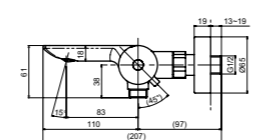

Смеситель для ванны и душа
настенный монтаж

Ш × В × Г: 298 × 207 × 65 мм
Материал: Латунь
Цвет: Хром
Артикул: TBV01402R