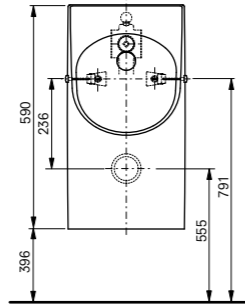

### Технологии

**Ш × В × Г:** 306 × 400 × 590 мм  
**Материал:** Керамика  
**Цвет:** Белый  
**Артикул:** UWN926EBS#XW

► крепеж в комплекте