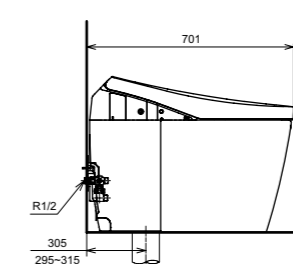

NEOREST AH
с пультом
дистанционного управления