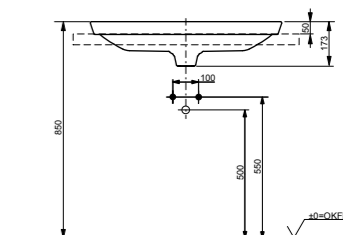

Технологии

Ш × В × Г: 596 × 397 × 173 мм
Материал: Керамика
Цвет: Белый
Артикул: LW3716HY#XW

Раковина полувстраиваемая
750 мм, без отверстия под смеситель,
с переливом