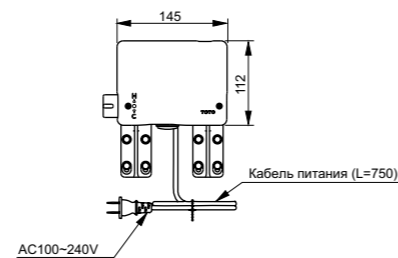

Смеситель автоматический (блок управления)

Ш × В × Г: 145 × 166 × 112 мм
Цвет: Белый / Хром
Артикул: TLP01702R

► необходимые комплектующие:
излив TLP01701R