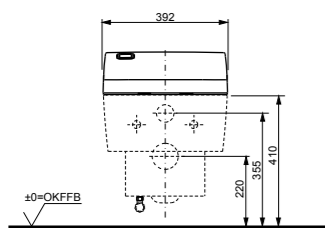

WASHLET® SG 2.0
с пультом
дистанционного управления

Ш × В × Г: 392 × 575 × 134 мм
Цвет: Белый
Артикул: TCF403REGV1#NW1

► необходимые комплектующие:
унитаз CW512YR,
металлическая панель 7EE0007
или пластиковая панель 9AE0017