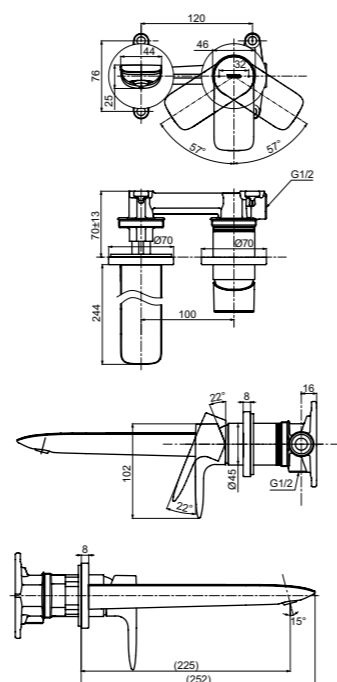

Технологии

Ш × В × Г: 170 × 252 × 115 мм
Материал: Латунь
Цвет: Хром
Артикул: TLG04310R

Смеситель для биде
серия GA,
с донным клапаном