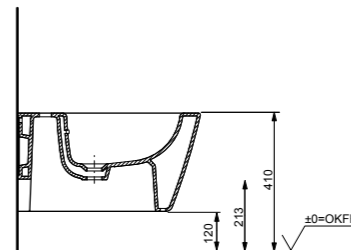

БИДЕ

Биде подвесное RP
с отверстием под смеситель,
с переливом

Технологии

Ш × В × Г: 380 × 540 × 290 мм
Материал: Керамика
Цвет: Белый
Артикул: B552E#XW