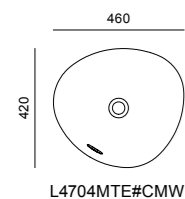

Полувстраиваемые раковины

Мы достигли ровной текстуры которая была невозможна с обычной матовой эмалью для керамики, что позволило выделить нежный, шелковистый цвет, который отличается от обычной глянцевой керамики.

Обычная матовая керамическая эмаль имеет репутацию притягивающей грязь поверхности, но уникальная эмаль CLEANMATTE от TOTO создана по-другому, поэтому любую грязь можно легко удалить.

Полувстраиваемые раковины

Новые элементы нашей коллекции — это прямоугольная и овальная раковины из материала LINEARCERAM. Впечатляющий дизайн включает в себя керамику с очень тонкими краями для легкого современного внешнего вида.