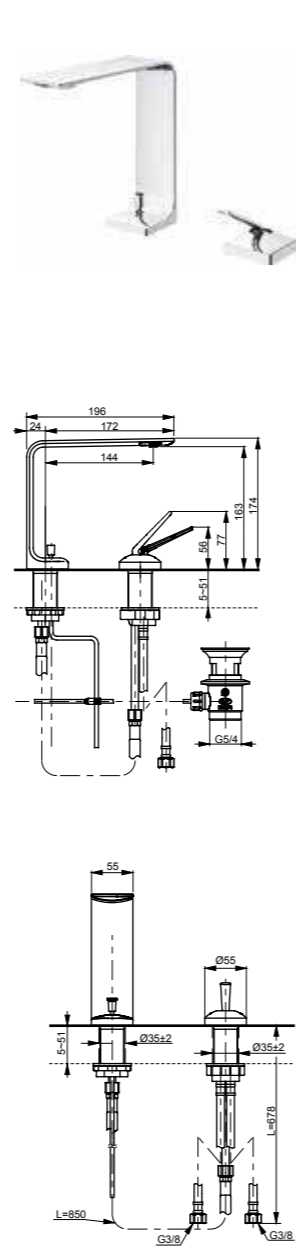

Смеситель для раковины
серия ZL, средний,
с донным клапаном

Технологии

Ш × В × Г: 55 × 196 × 174 мм
Материал: Латунь
Цвет: Хром
Артикул: TLP02304R