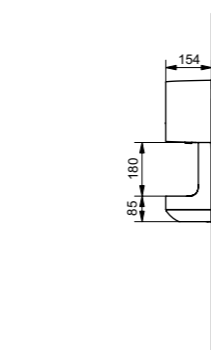

Сушилка для рук
открытый монтаж

Технологии

Ш × В × Г: 245 × 154 × 470 мм
Цвет: Белый
Артикул: ТУС324W