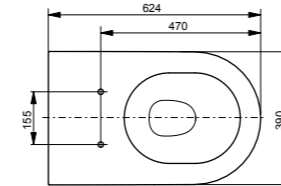

Приставной унитаз МН

Технологии

Ш × В × Г: 390 × 624 × 410 мм
Материал: Керамика
Цвет: Белый
Артикул: CW163Y#XW

- возможна комбинация с сиденьями VC10047NN, TC514F или WASHLET® 4732, WASHLET® GL 2.0, WASHLET® EK 2.0