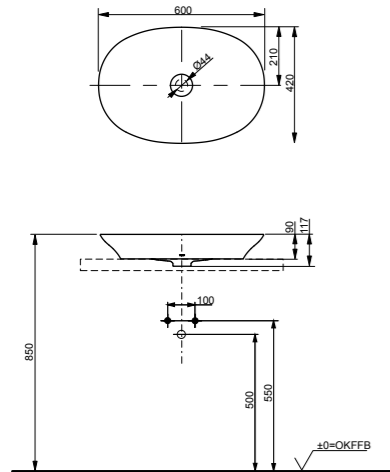

ТЕХНИЧЕСКИЕ  
ДААННЫЕ

**Раковина полуистраиваемая**  
600 мм, без отверстия под смеситель,  
без перелива

**Технологии**

**Ш × В × Г:** 600 × 420 × 117 мм  
**Материал:** Керамика (LINEARCERAM)  
**Цвет:** Белый  
**Артикул:** L4706E#XW