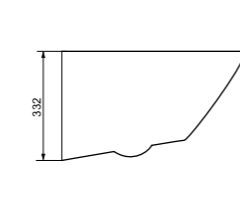

Подвесной унитаз Jewelhex

Технологии

Ш × В × Г: 452 × 560 × 332 мм
Материал: Керамика
Цвет: Белый
Артикул: CW682E#XW

► необходимые комплектующие:
сиденье с крышкой TC375CVKR#W, манжета
для подключения воды к унитазу VRT0300