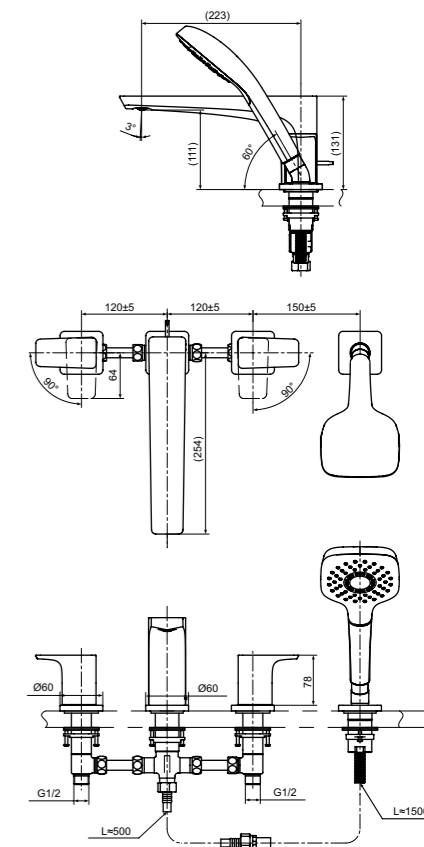

Технологии

Ш × В × Г: 460 × 284 × 226 мм
Материал: Латунь
Цвет: Хром
Артикул: TBG07202R

УНИТАЗЫ
И WASHLET®

БИДЕ

РАКОВИНЫ

ПИССУАРЫ

ДУШИ

ВАННЫ

АВТОМАТИЧЕСКИЕ
СМЕСИТЕЛИ

СМЕСИТЕЛИ

СУШИЛКИ
ДЛЯ РУК

ТЕХНИЧЕСКИЕ
ДААННЫЕ