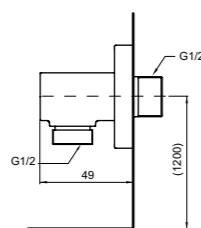

Подключение для шланга
1/2"

Ш×В×Г: 54×49×54 мм
Материал: Латунь
Цвет: Хром
Артикул: TBW01014R