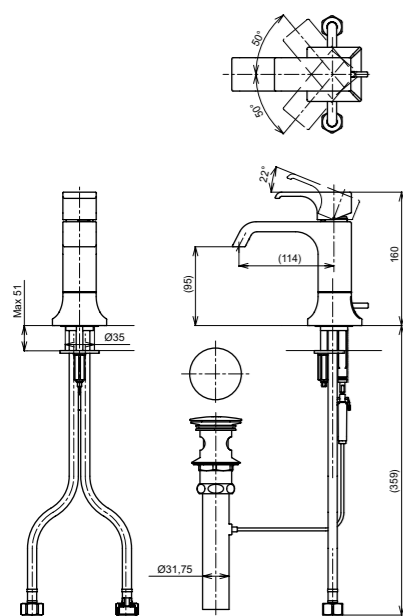

Смеситель для раковины
серия GC, низкий,
с донным клапаном

Технологии

Ш × В × Г: 65 × 157 × 160 мм
Материал: Латунь
Цвет: Хром
Артикул: TLG08301R

Смеситель для раковины
серия GC, средний,
с донным клапаном