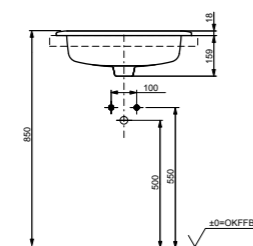

РАКОВИНЫ, ВСТРАИВАЕМЫЕ СВЕРХУ

Раковина, встраиваемая сверху
530 мм, без отверстия под смеситель,
с переливом

Технологии

Ш × В × Г: 530 × 450 × 177 мм
Материал: Керамика
Цвет: Белый
Артикул: LW763Y#XW