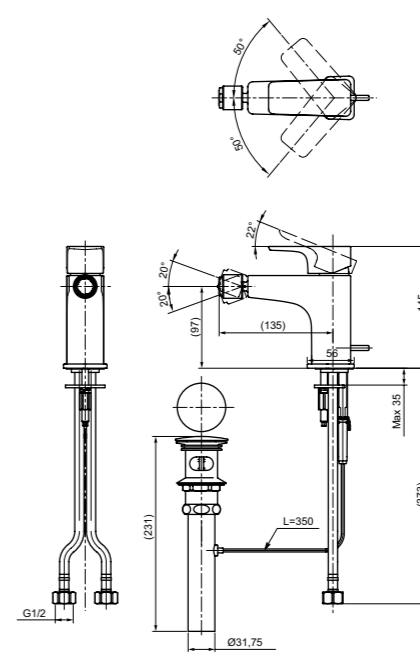

Технологии

Ш × В × Г: 56 × 163 × 145 мм
Материал: Латунь
Цвет: Хром
Артикул: TRG07301R

Смеситель для ванны
серия GE,
на 4 отверстия