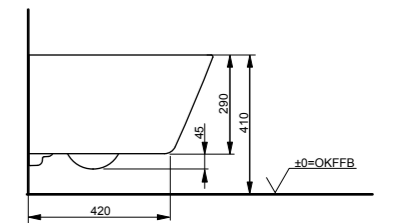

Подвесной унитаз SP

Технологии

Ш × В × Г: 380 × 540 × 335 мм
Материал: Керамика
Цвет: Белый
Артикул: CW532Y / CW532RY

- необходимые комплектующие: сиденье с крышкой TC512F