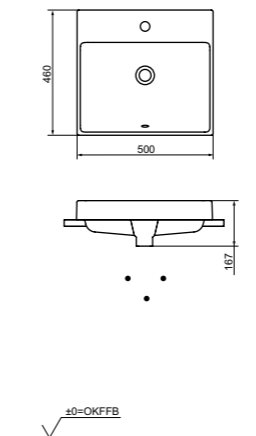

Раковина полуистраиваемая
600 мм, без отверстия под смеситель,
без перелива

Технологии

Ш × В × Г: 600 × 420 × 117 мм
Материал: Керамика (LINEARCERAM)
Цвет: Белый
Артикул: L4706E#XW

Раковина полуистраиваемая
600 мм, без отверстия под смеситель,
с переливом

Технологии

Ш × В × Г: 600 × 380 × 137 мм
Материал: Керамика (LINEARCERAM)
Цвет: Белый
Артикул: L4716RE#XW

► необходимые комплектующие:
донный клапан VM5D417#XW
или VM5D419#XW

Раковина полуистраиваемая
460 мм, без отверстия под смеситель,
с переливом

Технологии

Ш × В × Г: 460 × 420 × 177 мм
Материал: Керамика (LINEARCERAM)
Цвет: Белый матовый (CLEANMATTE)
Артикул: L4704MTE#CMW

► необходимые комплектующие:
донный клапан VM5D417MT#CMW
или VM5D419MT#CMW

Раковина полуистраиваемая
500 мм, с отверстием под смеситель,
с переливом

Технологии

Ш × В × Г: 500 × 460 × 167 мм
Материал: Керамика
Цвет: Белый
Артикул: LW1615CB#XW

Раковина полуистраиваемая
600 мм, с отверстием под смеситель,
с переливом

Технологии

Ш × В × Г: 600 × 460 × 167 мм
Материал: Керамика
Цвет: Белый
Артикул: L1616C

Раковина полуистраиваемая
700 мм, с отверстием под смеситель,
с переливом

Технологии

Ш × В × Г: 700 × 460 × 167 мм
Материал: Керамика
Цвет: Белый
Артикул: LW1617C