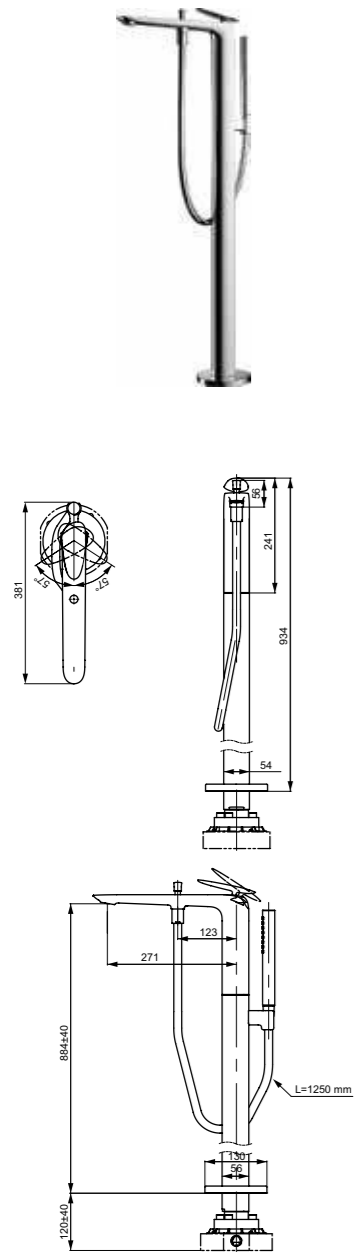

Смеситель для ванны
серия ZA,
отдельностоящий

Технологии

Ш × В × Г: 141 × 381 × 934 мм
Материал: Латунь
Цвет: Хром
Артикул: TBP03301R

► необходимые комплектующие:
встраиваемое основание смесителя TBN01105R