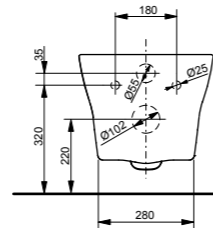

Подвесной унитаз МН

Технологии

Ш × В × Г: 394 × 530 × 339 мм
Материал: Керамика
Цвет: Белый
Артикул: CW162Y#XW

- возможна комбинация с сиденьями VC10047NN, TC514F или WASHLET® 4732, WASHLET® GL 2.0, WASHLET® EK 2.0