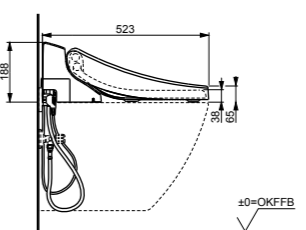

**WASHLET® 4732**  
с пультом  
дистанционного управления

**Ш × В × Г:** 520 × 390 × 127 мм  
**Цвет:** Белый  
**Артикул:** TCF4732G#NW1

► возможна комбинация со всеми унитазами  
серий MH и NC

**WASHLET® GL 2.0**  
с пультом  
дистанционного управления