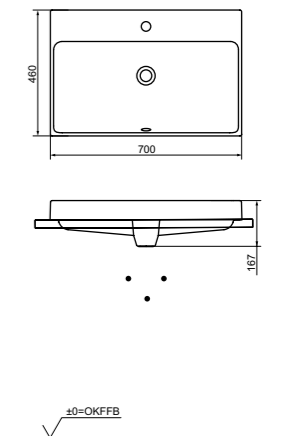

**Технологии**

**Ш × В × Г:** 700 × 460 × 167 мм  
**Материал:** Керамика  
**Цвет:** Белый  
**Артикул:** LW1617C