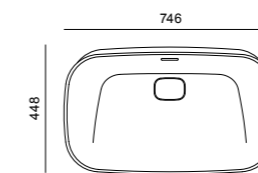

Полувстраиваемые
раковины
для уютной ванной
комнаты.

Полувстраиваемые раковины NEOREST

Раковины NEOREST имеют гладкий, обтекаемый дизайн и скрытые сливные отверстия, чтобы поверхность выглядела гладкой и непрерывной. Перелив данной модели имеет элегантную хромированную крышку.

reddot award 2015
winner

LW3717HY