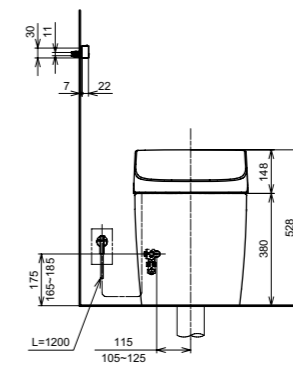

NEOREST AH
с пультом
дистанционного управления