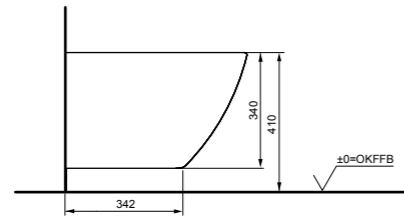

Подвесной унитаз NC

Технологии

Ш × В × Г: 380 × 530 × 340 мм
Материал: Керамика
Цвет: Белый
Артикул: CW762Y

► возможна комбинация с сиденьями VC100N,
TC514F или WASHLET® 4732, WASHLET® GL 2.0,
WASHLET® EK 2.0