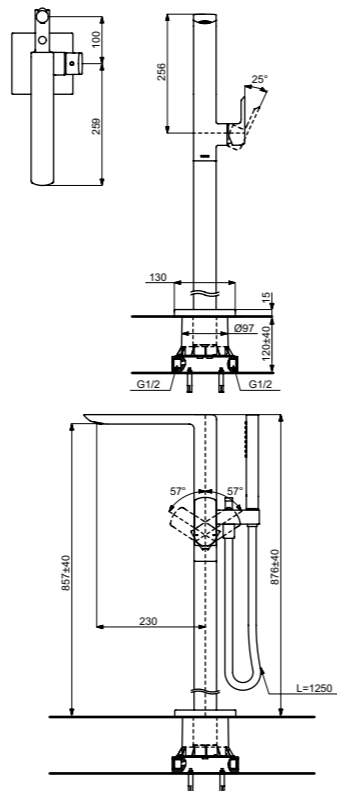

Ш × В × Г: 150 × 375 × 876 мм
Материал: Латунь
Цвет: Хром
Артикул: TBG02306R

► необходимые комплектующие:
встраиваемое основание смесителя TBN01105R

Смеситель для раковины
низкий, с донным клапаном