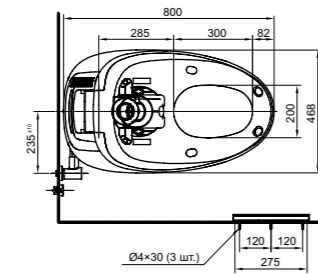

# Технические данные

**NEOREST NX**  
с пультом  
дистанционного управления

**Технологии**

**Ш × В × Г:** 468 × 565 × 800 мм  
**Цвет:** Белый / French Gold  
**Артикул:** CS901VR#NW1

► необходимые комплектующие:  
запорный клапан HH20135VR,  
фланец T53WR100