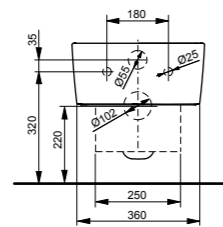

Подвесной унитаз SG

Технологии

Ш × В × Г: 390 × 582 × 339 мм
Материал: Керамика
Цвет: Белый
Артикул: CW512YR

- возможна комбинация с сиденьем TC501CVK или WASHLET® SG 2.0
- необходимые комплектующие: металлическая панель 7EE0007 или пластиковая панель 9AE0017