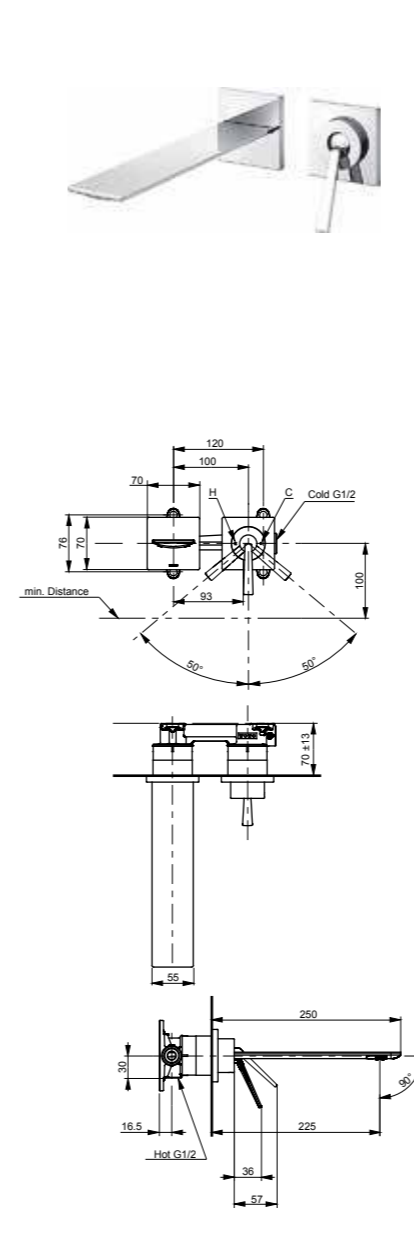

Смеситель для раковины
серия ZL,
встраиваемый в стену

Технологии

Ш × В × Г: 170 × 252 × 103 мм
Материал: Латунь
Цвет: Хром
Артикул: TLP02310R