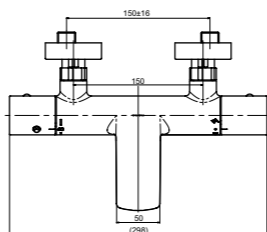

Смеситель для ванны и душа
настенный монтаж

Ш × В × Г: 298 × 207 × 65 мм
Материал: Латунь
Цвет: Хром
Артикул: TBV01402R