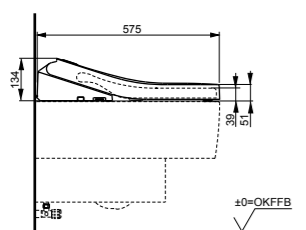

WASHLET® SG 2.0
с пультом
дистанционного управления

Ш × В × Г: 392 × 575 × 134 мм
Цвет: Белый
Артикул: TCF403REGV1#NW1

► необходимые комплектующие:
унитаз CW512YR,
металлическая панель 7EE0007
или пластиковая панель 9AE0017