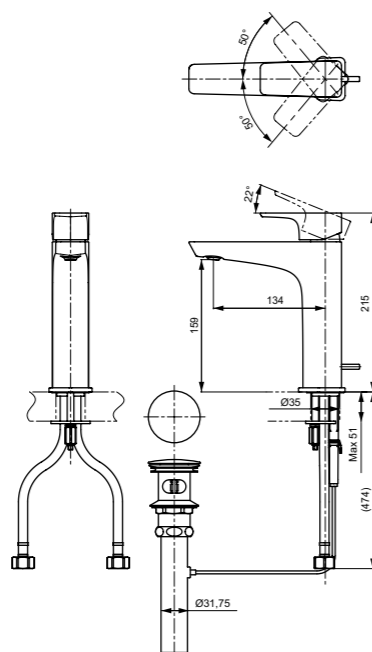

Технологии

Ш × В × Г: 56 × 193 × 215 мм
Материал: Латунь
Цвет: Хром
Артикул: TLG07303R

Смеситель для раковины
серия GE, высокий,
с донным клапаном