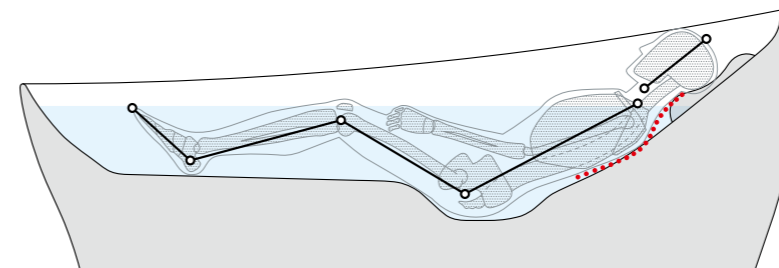

Ощущения невесомости во время принятия ванны — для абсолютного расслабления.

Инновационная технология ZERO DIMENSION позволяет людям принять идеальное положение, вдохновленное положением человеческого тела в невесомости, для полного расслабления.