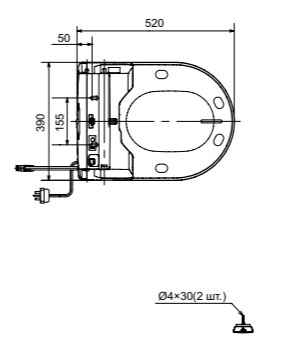

WASHLET® 4732
с пультом
дистанционного управления

Ш × В × Г: 520 × 390 × 127 мм
Цвет: Белый
Артикул: TCF4732G#NW1

► возможна комбинация со всеми унитазами
серий MH и NC