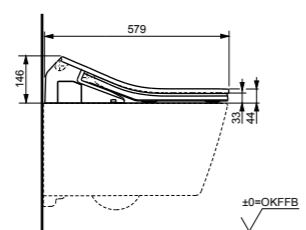

WASHLET® RX EWATER+
с пультом
дистанционного управления

Ш × В × Г: 386 × 579 × 146 мм
Цвет: Белый
Артикул: TCF894CG#NW1

► необходимые комплектующие:
унитаз CW542EY / CW542ERY,
комплект для подключения WASHLET:
SHXCK94 (для инсталляции Geberit)
SHXCK99 и 9880052 (для инсталляции TECE)