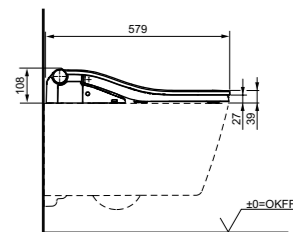

WASHLET® RW
с пультом
дистанционного управления