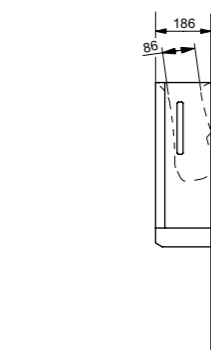

СУШИЛКИ ДЛЯ РУК

Сушилка для рук
открытый монтаж

Технологии

Ш × В × Г: 300 × 186 × 550 мм
Цвет: Белый
Артикул: ТУС424W