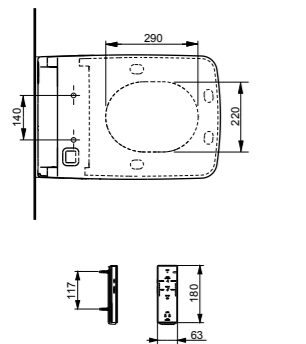

WASHLET® SG 2.0
с пультом
дистанционного управления

Ш × В × Г: 392 × 575 × 134 мм
Цвет: Белый
Артикул: TCF403REGV1#NW1

► необходимые комплектующие:
унитаз CW512YR,
металлическая панель 7EE0007
или пластиковая панель 9AE0017