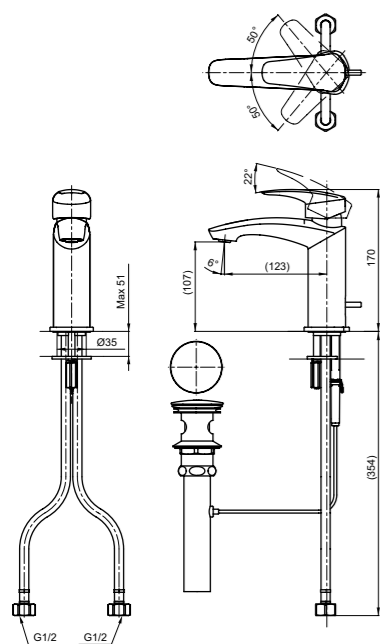

Смеситель для раковины
серия GM, низкий,
с донным клапаном

Технологии

Ш × В × Г: 54 × 163 × 170 мм
Материал: Латунь
Цвет: Хром
Артикул: TLG09301R

Смеситель для раковины
серия GM, средний,
с донным клапаном