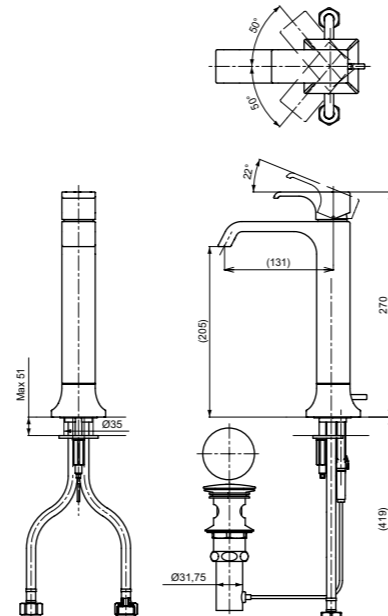

Технологии

Ш × В × Г: 65 × 174 × 270 мм
Материал: Латунь
Цвет: Хром
Артикул: TLG08305R

Смеситель для раковины
серия GC,
встраиваемый в стену