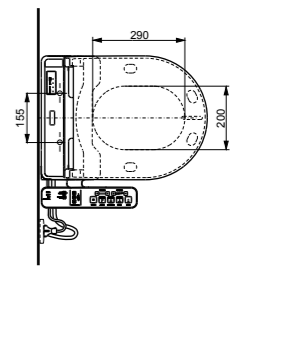

WASHLET® EK 2.0
с боковой панелью управления

Ш × В × Г: 478 × 523 × 188 мм
Цвет: Белый
Артикул: TCF6632G#NW1

► возможна комбинация со всеми унитазами
серий MH и NC