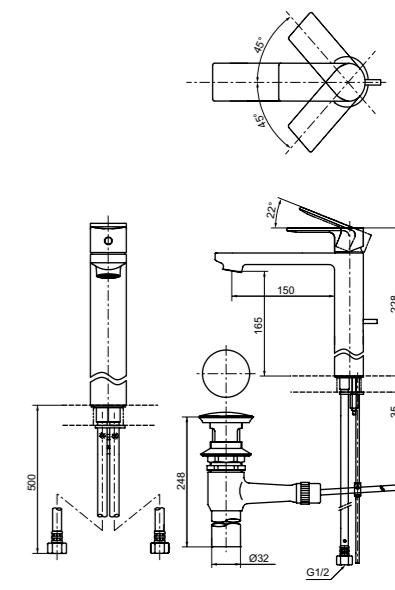

Ш × В × Г: 48 × 185 × 228 мм
Материал: Латунь
Цвет: Хром
Артикул: DL368-1

УНИТАЗЫ
И WASHLET®

БИДЕ

РАКОВИНЫ

ПИССУАРЫ

ДУШИ

ВАННЫ

АВТОМАТИЧЕСКИЕ
СМЕСИТЕЛИ

СМЕСИТЕЛИ

СУШИЛКИ
ДЛЯ РУК

ТЕХНИЧЕСКИЕ
ДААННЫЕ