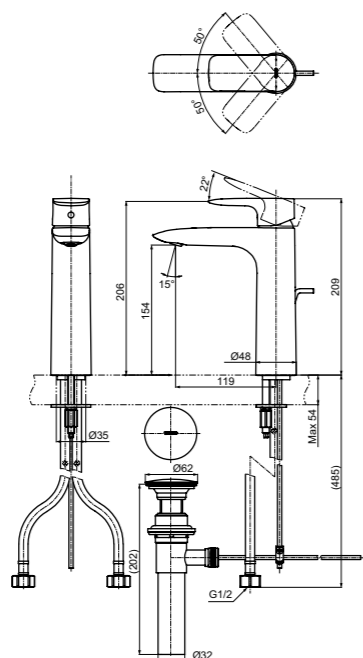

Технологии

Ш × В × Г: 48 × 170 × 209 мм
Материал: Латунь
Цвет: Хром
Артикул: TLG04304R

Смеситель для раковины
серия GA,
встраиваемый в стену