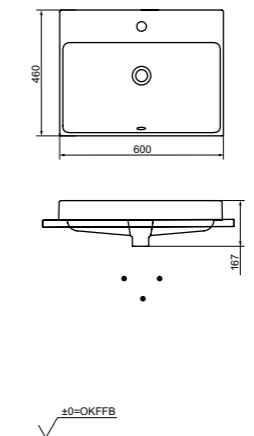

Технологии

Ш × В × Г: 500 × 460 × 167 мм
Материал: Керамика
Цвет: Белый
Артикул: LW1615CB#XW

Раковина полуистраиваемая
600 мм, с отверстием под смеситель,
с переливом