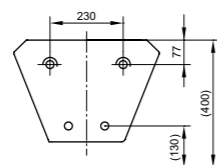

**Ш × В × Г:** 400 × 550 × 310 мм  
**Материал:** Керамика  
**Цвет:** Белый  
**Артикул:** BW10045G1#XW

**Биде подвесное Jewelhex**  
с отверстием под смеситель,  
с переливом

**Технологии**

**Ш × В × Г:** 447 × 560 × 410 мм  
**Материал:** Керамика  
**Цвет:** Белый  
**Артикул:** BT682V1#XW