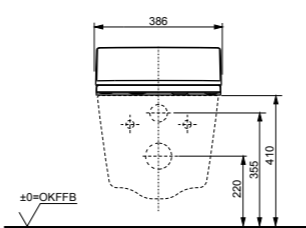

WASHLET® SX EWATER+
с пультом
дистанционного управления

Ш × В × Г: 386 × 579 × 146 мм
Цвет: Белый
Артикул: TCF896CG#NW1

► необходимые комплектующие:
унитаз CW522EY / CW522ERY,
комплект для подключения WASHLET:
SHXCK94 (для инсталляции Geberit)
SHXCK99 и 9880052 (для инсталляции TECE)