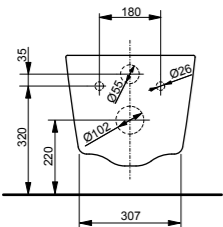

Подвесной унитаз SP

Технологии

Ш × В × Г: 380 × 540 × 335 мм  
 Материал: Керамика  
 Цвет: Белый  
 Артикул: CW532Y / CW532RY

- ▶ необходимые комплектующие: сиденье с крышкой TC512F

Подвесной унитаз RP

Технологии