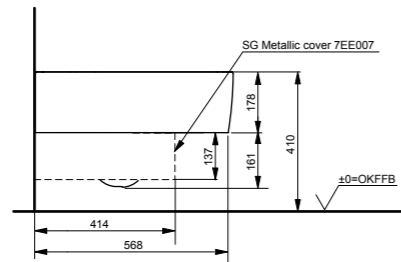

Подвесной унитаз SG

Технологии

Ш × В × Г: 390 × 582 × 339 мм
Материал: Керамика
Цвет: Белый
Артикул: CW512YR

- возможна комбинация с сиденьем TC501CVK или WASHLET® SG 2.0
- необходимые комплектующие: металлическая панель 7EE0007 или пластиковая панель 9AE0017