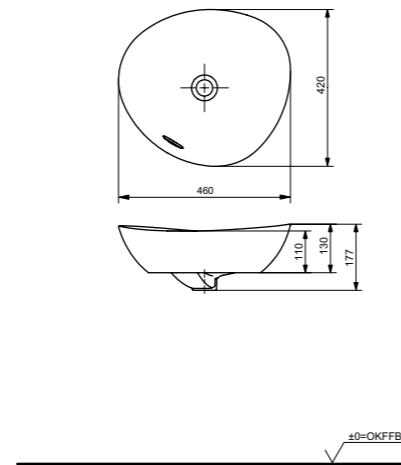

Технологии

Ш × В × Г: 460 × 420 × 177 мм
Материал: Керамика (LINEARCERAM)
Цвет: Белый матовый (CLEANMATTE)
Артикул: L4704MTE#CMW

► необходимые комплектующие:
донный клапан VM5D417MT#CMW
или VM5D419MT#CMW

Раковина полуистраиваемая
500 мм, с отверстием под смеситель,
с переливом