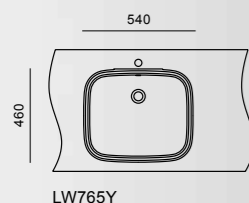

Встраиваемые раковины с гладкими непрерывными поверхностями — не только для общественных помещений.

LW765Y

Во встраиваемых раковинах TOTO можно сочетать различные материалы и поверхности. Вы можете выбрать столешницы, которые идеально подходят как для общественного, так и для личного применения.