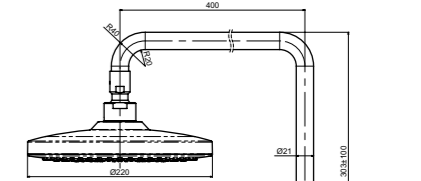

Технологии

Ш × В × Г: 220 × 584 × 1190 мм
Материал: Латунь
Цвет: Хром
Артикул: TBW01002R