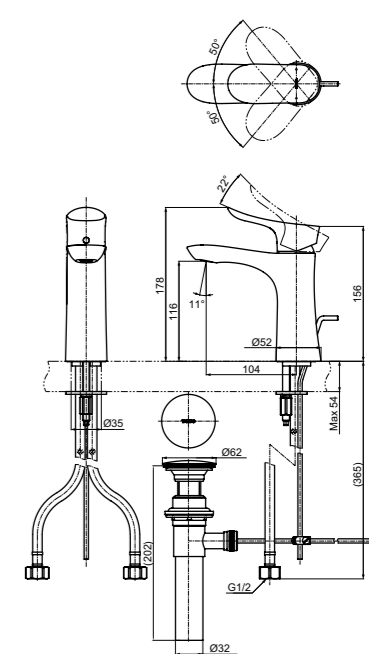

Технологии

Ш × В × Г: 52 × 155 × 178 мм
Материал: Латунь
Цвет: Хром
Артикул: TLG01301R

УНИТАЗЫ
И WASHLET®

БИДЕ

РАКОВИНЫ

ПИССУАРЫ

ДУШИ

ВАННЫ

АВТОМАТИЧЕСКИЕ
СМЕСИТЕЛИ

СМЕСИТЕЛИ

СУШИЛКИ
ДЛЯ РУК

ТЕХНИЧЕСКИЕ
ДАННЫЕ