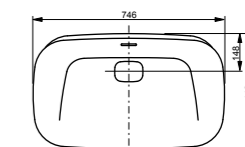

Технологии

Ш × В × Г: 596 × 397 × 173 мм
Материал: Керамика
Цвет: Белый
Артикул: LW3716HY#XW

Раковина полувстраиваемая
750 мм, без отверстия под смеситель,
с переливом