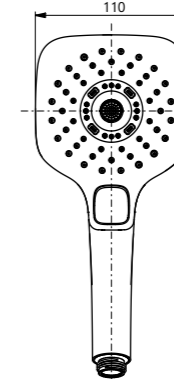

Ручной душ
110 мм, трёхрежимный

Ш × В × Г: 110 × 75 × 248 мм
Материал: Пластик
Цвет: Хром
Артикул: TBW02015E1