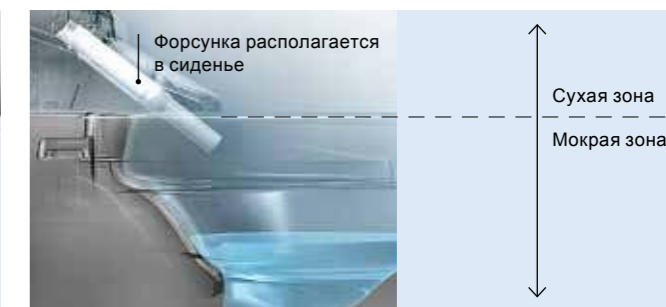

Всегда в чистоте

Изготовленная из высококачественного, устойчивого к грязи пластика, автоматически очищаемая антибактериальной водой EWATER+ после каждого использования, форсунка чрезвычайно устойчива к грязи и отложениям. Более того, форсунка располагается в сиденье, а не в чаше унитаза, поэтому грязь и бактерии с меньшей вероятностью доберутся до нее. Несмотря на то, что форсунка самоочищается, Вы легко сможете протереть ее для поддержания безупречной чистоты.