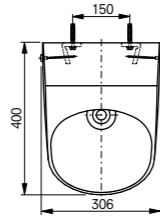

### Технологии

**Ш × В × Г:** 306 × 400 × 590 мм  
**Материал:** Керамика  
**Цвет:** Белый  
**Артикул:** UWN926EBS#XW

► крепеж в комплекте