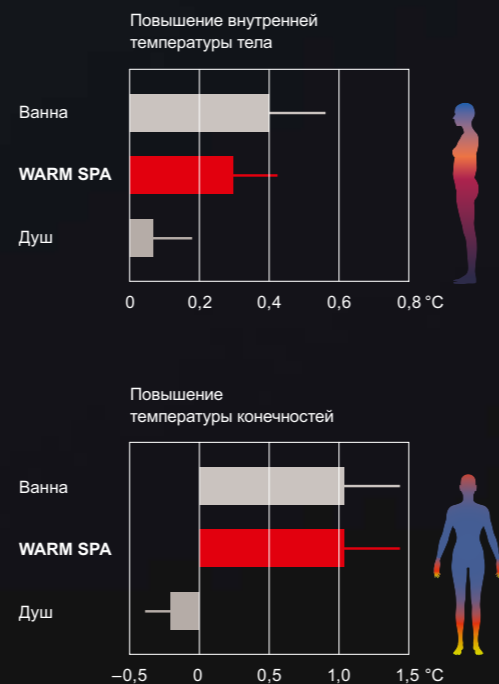

Ванна и душ до и после — среднее значение изменения температуры

Значения показывают температуру тела человека во время принятия ванны и через один час после нее. Ванна повышает температуру тела на 0,4 градуса, а душ с технологией WARM SPA нагревает тело на 0,3 градуса. Ручной душ едва меняет температуру.

Результаты аналогичны при измерении температуры конечностей человека. Ванна или душ с технологией WARM SPA повышают температуру на один градус, а ручной душ фактически уменьшает ее. Данные показывают, что технология WARM SPA по существу нагревает тело так же, как ванна.

Три вида душа для достижения трех различных впечатлений — от расслабляющего до бодрящего — и все они экономят воду. В ТОТО комфорт сочетается с экономией природных ресурсов, даже в душе.