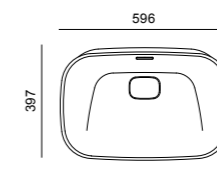

Полувстраиваемые
раковины
для уютной ванной
комнаты.

Полувстраиваемые раковины NEOREST

Раковины NEOREST имеют гладкий, обтекаемый дизайн и скрытые сливные отверстия, чтобы поверхность выглядела гладкой и непрерывной. Перелив данной модели имеет элегантную хромированную крышку.

reddot award 2015
winner

LW3716HY