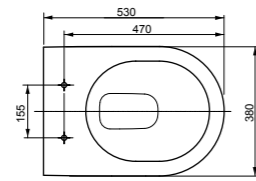

Подвесной унитаз NC

Технологии

Ш × В × Г: 380 × 530 × 340 мм
Материал: Керамика
Цвет: Белый
Артикул: CW762Y

► возможна комбинация с сиденьями VC100N,
TC514F или WASHLET® 4732, WASHLET® GL 2.0,
WASHLET® EK 2.0