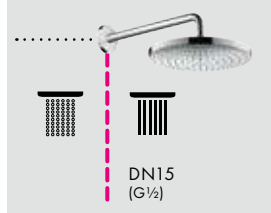

Скрытый монтаж ж, 2 потребителя:

Термостат скрытого монтажа ShowerSelect, верхний душ Rainmaker Select 460 1jet и ручной душ Raindance Select S 120 3jet

Компоненты

Смесители

- **(B) ShowerSelect Glass**
  Термостат для 2 потребителей, стеклянный, СМ
  # 15738, -600

  Скрытая часть iBox universal
  # 01800180

Души

- **(A) Rainmaker Select**
  Верхний душ 460 1jet с держателем
  # 24003, -600
- **(C) Raindance Select S**
  Ручной душ 120 3jet
  # 26530, -000
  Держатель ручного душа Porter S
  # 28331, -000
- **(D) Isiflex**
  Душевой шланг 160 см
  # 28276, -000
  FixFit
  Шланговое подсоединение Square с клапаном обратного тока
  # 26455, -000
- **(E) Raindrain**
  Готовый набор для слива 90 XXL
  # 60067, -000

Альтернатива:
Raindance Select S
Верхний душ 300 2jet с держателем 39 см
27378, -000