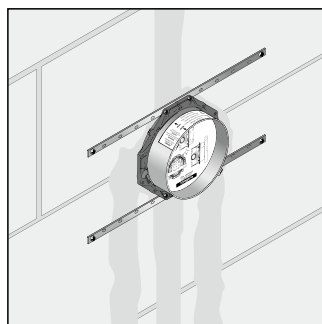

Монтаж на стене

Монтаж с помощью комплекта монтажных профилей

Вывод 2, например, на душ (вверх)

Холодная

Горячая

Вывод 1 (вниз)

Удлинитель 25 мм

Удлинитель 22 мм (для малой глубины установки)