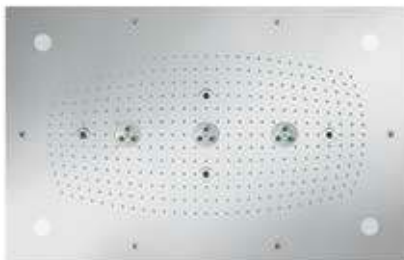

Raindance Rainmaker/Raindance Верхние души