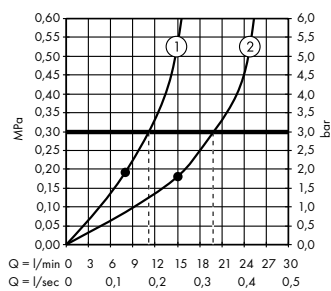

График расход воды

Rainfinity
Showerpipe 360, СМ
26842, -700

Обозначения

Ⓛ PowderRain