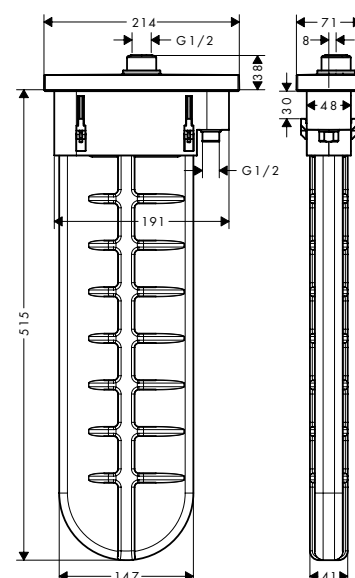

Преимущества

- Ванная выглядит привлекательнее благодаря тому, что шланг спрятан под борт ванны
- Два варианта дизайна на выбор
- Больше комфорта благодаря длинному шлангу (1,45 м)