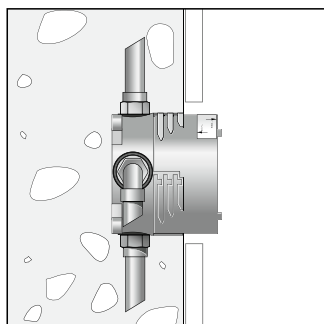

Монтаж на стене

Монтаж с помощью комплекта монтажных профилей

Вывод 2, например, на душ (вверх)

Холодная

Горячая

Вывод 1 (вниз)

Удлинитель 25 мм

Удлинитель 22 мм (для малой глубины установки)