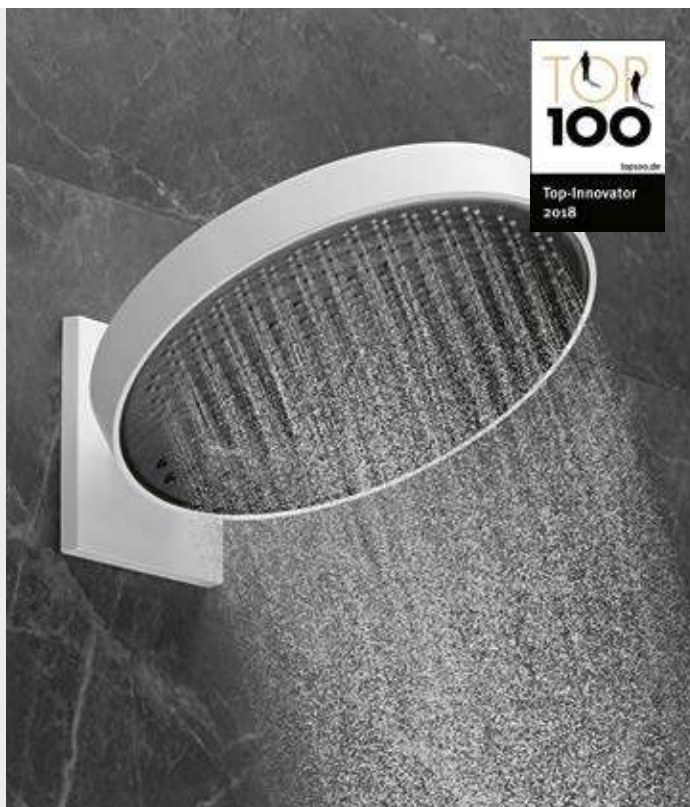

Превосходство в инновациях, дизайне, качестве и обслуживании

Почему hansgrohe? В наши требования являются нашим приоритетом

Инновации

- Революционные инновации
- Новаторы с технической индустрии
- Инновационные технологии

Инновации hansgrohe произвели революцию в ванной комнате. Некоторые идеи вошли в историю санитарной индустрии, а другие, возможно, даже в историю культуры. Мы постоянно работаем над новыми решениями в собственной научно-исследовательской лаборатории («кузнице идей») в Шварцвальде. Имея более 16 000 действующих патентов, компания до сих пор является одним из ведущих мировых поставщиков в области сантехники. В hansgrohe мы всегда фокусируемся на том, что важно нашему клиенту: на достоинствах и дизайне продукта.

Больше об инновациях на странице 8

Дизайн

- Более 600 награждений
- Разные стилевые направления
- Международные проекты

У слова «дизайн» много синонимов: форма, эстетика, стиль. В hansgrohe дизайн означает больше, чем просто внешний вид. Совместно с известными дизайнерами мы делаем упор на высокое качество продукции, привлекательный внешний вид и максимальную выгоду для клиентов. Наши продукты выиграли более 600 международных конкурсов. hansgrohe предлагает подходящую продукцию в любом стиле – современном, классическом, авангардном. Мы уверены, что отличный дизайн переживет сиюминутные модные тенденции, поэтому наши продукты являются надежным вложением средств.

Больше о дизайне – со стр. 10