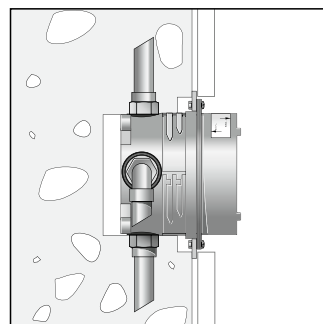

Монтаж на стене

Монтаж с помощью комплекта монтажных профилей

Вывод 2, например, на душ (вверх)

Холодная

Горячая

Вывод 1 (вниз)

Удлинитель 25 мм

Удлинитель 22 мм (для малой глубины установки)