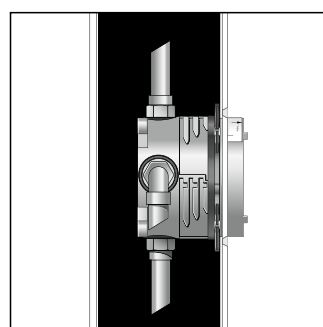

Монтаж на стене

Монтаж с помощью комплекта монтажных профилей

Вывод 2, например, на душ (вверх)

Холодная

Горячая

Вывод 1 (вниз)

Удлинитель 25 мм

Удлинитель 22 мм (для малой глубины установки)