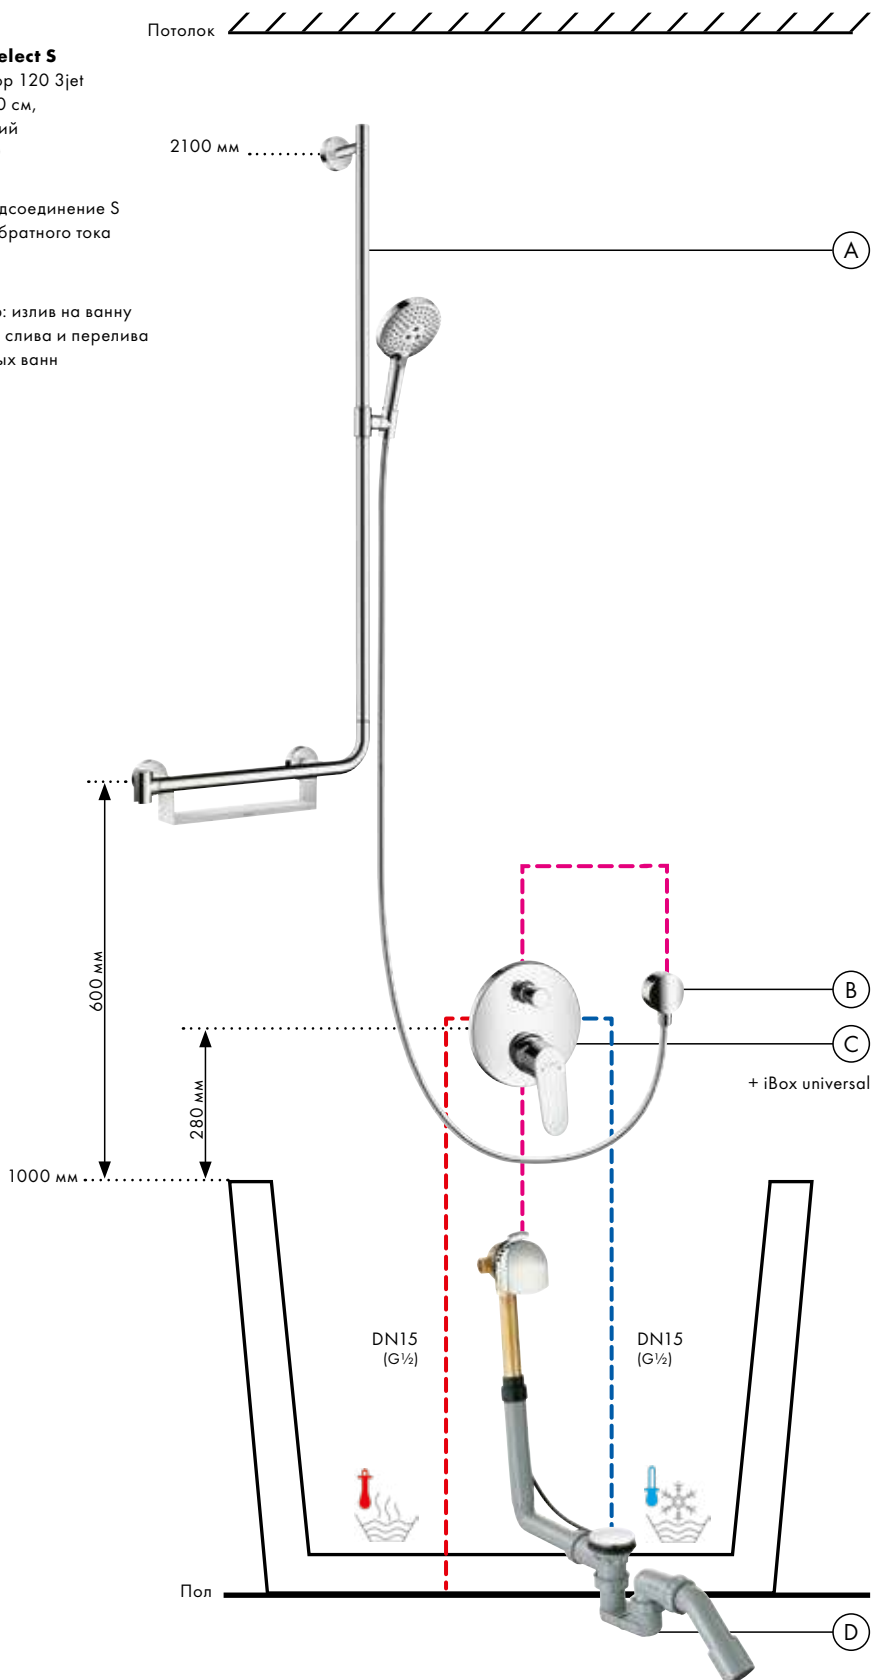

Смесители

- Ⓒ **Focus**
Смеситель для ванны, однорычажный, СМ, со встроенной защитной комбинацией в соот. с EN1717
31946, -000
Скрытая часть iBox universal
01800180

Души

- Ⓐ **Raindance Select S**
Душевой набор 120 3jet со штангой 110 см, правосторонний
26326, -000
- Ⓑ **FixFit**
Шланговое подключение S без клапана обратного тока
27453, -000
- Ⓓ **Exafill**
Готовый набор: излив на ванну с набором для слива и перелива для стандартных ванн
58123, -000