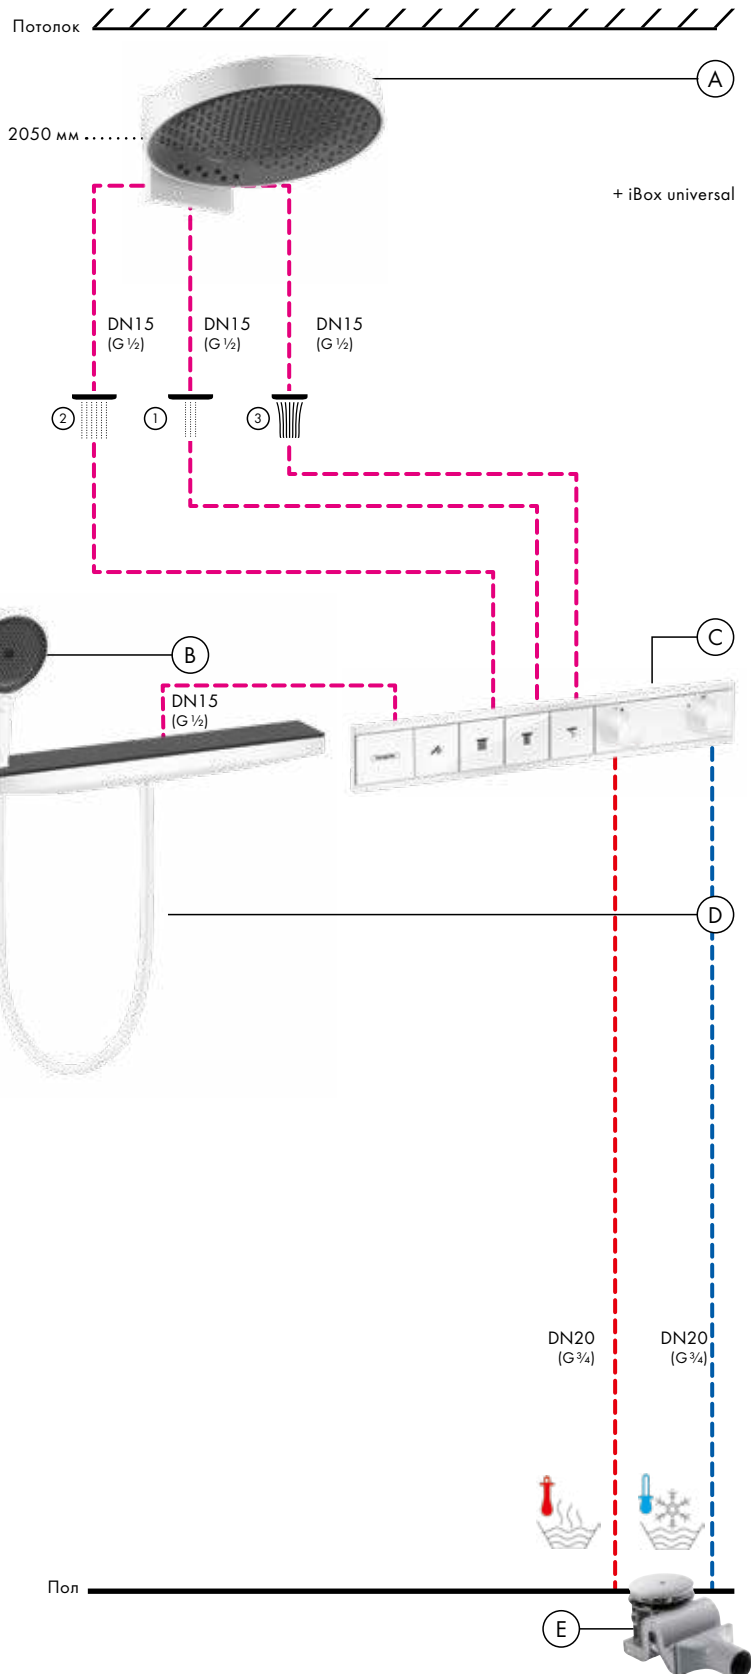

Скрытый монтаж ж, 4 потребителя:

Термостат скрытого монтажа RainSelect, верхний душ Rainfinity 360 3jet и ручной душ Rainfinity 130 3jet

Компоненты

Смесители

- **С** **RainSelect**
  Термостат для 3 потребителей, СМ
  # 15382, -700
- **RainSelect**
  Скрытая часть RainSelect
  для 2 потребителей
  # 15310180

Души

- **А** **Rainfinity**
  Верхний душ 360 3jet
  с настенным креплением
  # 26234, -700
- Скрытая часть iBox universal
  # 01800180
- **В** **Rainfinity**
  Ручной душ 130 3jet
  # 26864, -700
- **Rainfinity**
  Настенный держатель
  Porter 500 с полкой L
  # 26843, -700
- **Д** **Isiflex**
  Душевой шланг 125 см
  # 28272, -700
- **Е** **Raindrain**
  Готовый набор
  для слива 90 XXL
  # 60067, -000