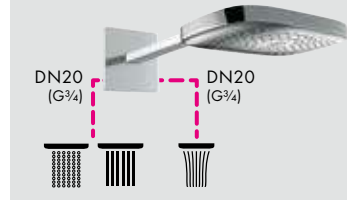

Возможны и другие варианты

Души

- А** **Raindance Rainfall**
 Верхний душ 180 2jet # 28433, -000
 Скрытая часть iBox universal # 01800180

Альтернатива:
Raindance Select E
 Верхний душ 300 3jet с держателем 39 см # 26468, -000