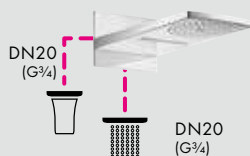

Скрытый монтаж ж, 3 потребителя:

Термостат скрытого монтажа ShowerSelect, верхний душ Rainmaker Select 460 2jet и ручной душ Raindance Select S 120 3jet

Компоненты

Смесители

- **С ShowerSelect Glass**
  Запорный вентиль для 3 потребителей, стеклянный, CM # 15736, -400
  Скрытая часть iBox universal # 01800180
- **С ShowerSelect Glass**
  Термостат HighFlow, стеклянный, CM # 15734, -400
  Скрытая часть iBox universal # 01800180

Альтернатива:

ShowerSelect S
Термостат HighFlow, CM # 15741, -000

ShowerSelect S
Запорный вентиль, для 3 потребителей, CM # 15745, -000

Isiflex
Душевой шланг 160 см с регулировкой напора # 28248, -000

Души

- **А Rainmaker Select**
  Верхний душ 460 2jet с держателем 46,1 см # 24005, -400
  Скрытая часть iBox universal # 01800180
- **В Raindance Select S**
  Ручной душ 120 3jet # 26530, -400
  FixFit
  Шланговое подключение Square с держателем # 26486, -000
  Isiflex
  Душевой шланг 125 см # 28272, -000
- **Е Готовый набор для слива 90 XXL**
  # 60067, -000

Альтернатива:

Raindance Rainfall
Верхний душ 180 2jet # 28433, -000