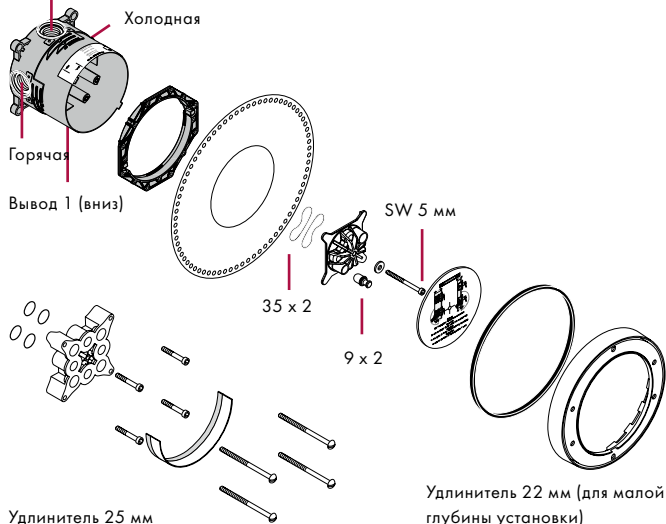

Монтаж на стене

Монтаж с помощью комплекта монтажных профилей

Вывод 2, например, на душ (вверх)

Холодная

Горячая

Вывод 1 (вниз)

Удлинитель 25 мм

Удлинитель 22 мм (для малой глубины установки)