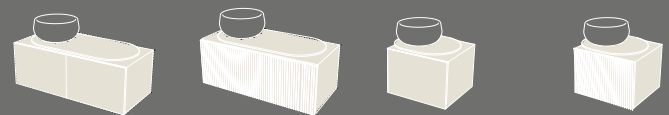

Delfo

Delfo mobile con ante frontali liscie
Delfo cabinet with smooth front door
113 X 52 x 40 h

Delfo mobile con ante frontali in listelli di massello triangolari
Delfo cabinet with front door in solid triangular strips
113 X 52 x 40 h

Delfo mobile con ante frontali liscie 76
Delfo cabinet with smooth front door
76 X 52 x 40 h

Delfo mobile con ante frontali in listelli di massello triangolari 76
Delfo cabinet with front door in solid triangular strips
76 X 52 x 40 h

Sella