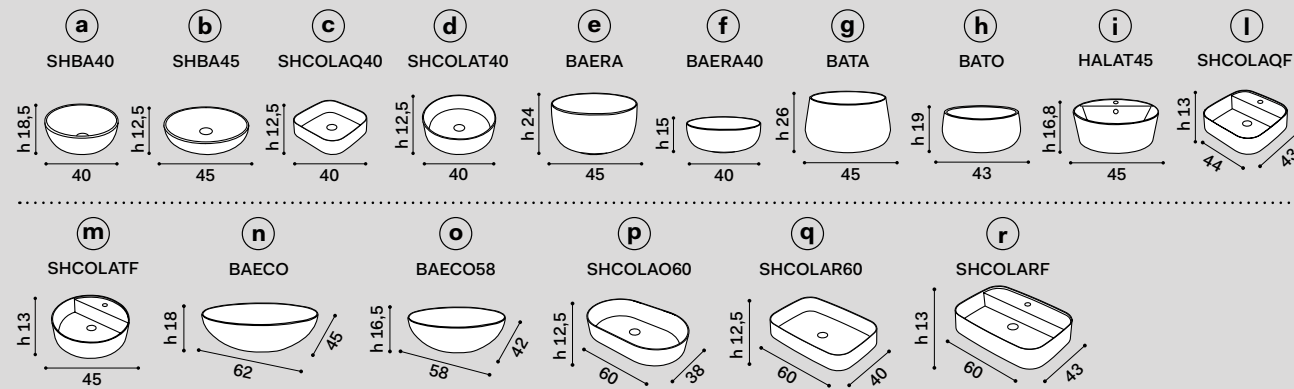

## Multiplo: with countertop and open day cabinet

Possibilità di composizione degli elementi  
Available compositions

misura mobile countertop measurements	lavabi washbasins	composizioni * compositions
50 x 48 x h39	a b d e f g h	4 5
	i m	6 <b>N.B. 6: composizione possibile solo con rubinetto sul lavabo</b> composition only possible with tap on washbasin
	c	7 <b>N.B. 7: composizione possibile solo con rubinetto a parete</b> composition only possible with wall-mounted tap
	l	8 <b>N.B. 8: composizione possibile solo con rubinetto a parete, senza foro rubinetto sul lavabo</b> composition only possible with wall-mounted tap, without tap hole on washbasin