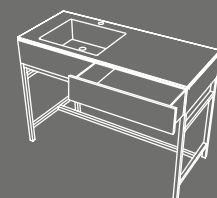

Collezione Milano 2016

Un grande bacino e un comodo piano d'appoggio caratterizzano un mobile puro ed essenziale con piano in ceramica disponibile nelle 16 finiture della gamma Terre di Cielo o in bianco lucido con integrato un cassetto contenitore. La struttura in acciaio Nero Matt, Bronzo spazzolato o Cemento può essere completata da una cassetiera in essenza o laccata.

Design A. Parisio - G. Pezzano

A large washbasin and a comfortable countertop characterise a pure and essential piece of furniture with the ceramic countertop available in the 16 finishes of the Terre di Cielo colour range or glossy white with an integrated storage drawer. The structure is made of steel and available in Matt black, Brushed bronze or Cemento and can be completed with a chest of drawers in a wooden or lacquered finish.

Milano
Mobile senza cassetiera
Cabinet without drawers
cm 120 x 50 x 85 h