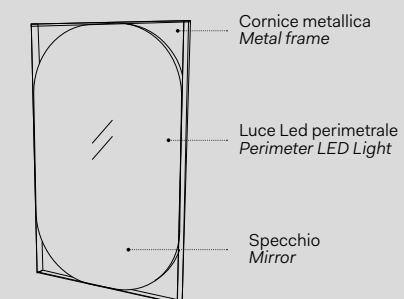

Laccature scocca *Boxlacquering*

- Nero Matt / *Matt Black*
- Bronzo Spazzolato / *Brushed Bronze*
- Cemento