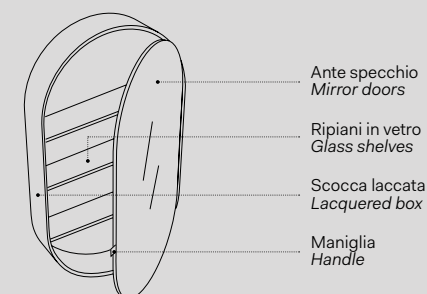

Laccature scocca Box lacquering

- Nero Matt / Matt Black
- Bronzo Spazzolato / Brushed Bronze
- Cemento

Colori/ Colors:
Le Acque di Cielo

- Oltremare
- Smeraldo
- Alga
- Corallo
- Ninfea
- Anemone

Installazione Installation

Sospesa
wall-hung

N.B.: Non reversibile / Non reversible