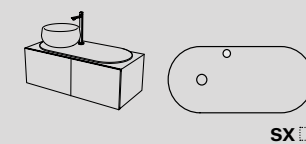

Note Tecniche piano Technical notes top

N.B. Foro rubinetto su richiesta (posizione obbligatoria) \ Tap-Faucet hole on request (mandatory position)

Lavabo in ceramica Ceramic Washbasin

BATO

Piano in ceramica Ceramic tray

DEPIO

Colori/ Colors: Le Terre di Cielo

- ☐ Talco
- ☐ Pomice
- ☐ Brina
- ☐ Basalto
- ☐ Lavagna
- ☐ Cemento
- ☐ Fango
- ☐ Cacao
- ☐ Arenaria
- ☐ Avena
- ☐ Lino
- ☐ Agave
- ☐ Muschio
- ☐ Polvere
- ☐ Cipria
- ☐ Canapa

Colori/ Colors: Le Terre di Cielo

- ☐ Talco
- ☐ Pomice
- ☐ Brina
- ☐ Basalto
- ☐ Lavagna
- ☐ Cemento
- ☐ Fango
- ☐ Cacao
- ☐ Arenaria
- ☐ Avena
- ☐ Lino
- ☐ Agave
- ☐ Muschio
- ☐ Polvere
- ☐ Cipria
- ☐ Canapa

Colori/ Colors: Le Acque di Cielo

- ☐ Oltremare
- ☐ Smeraldo
- ☐ Alga
- ☐ Corallo
- ☐ Ninfea
- ☐ Anemone

☐ Bianco Lucido \ Gloss White

Colori/ Colors: Le Acque di Cielo

- ☐ Oltremare
- ☐ Smeraldo
- ☐ Alga
- ☐ Corallo
- ☐ Ninfea
- ☐ Anemone

☐ Bianco Lucido \ Gloss White