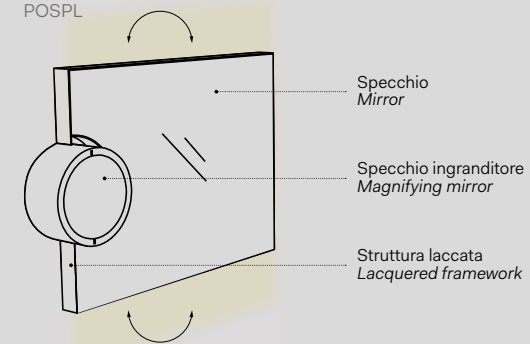

## Modelli disponibili Available models

**SPECCHIO POLIFEMO**  
con luce led  
Polifemo mirror with led light

l. 90 cm  
p. 7 cm  
h. 60 cm

versione specchio reversibile  
reversible mirror version  
POSPL