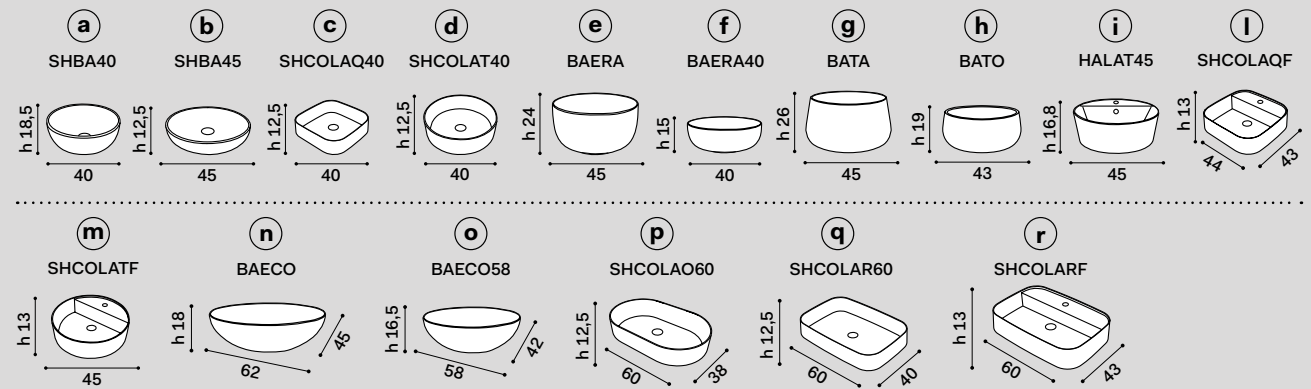

## Multiplo: with countertop and open day cabinet

Possibilità di composizione degli elementi  
Available compositions

misura mobile countertop measurements	lavabi washbasins	composizioni * compositions
50 x 48 x h39	a b d e f g h	4 5
	i m	6 <b>N.B. 6: composizione possibile solo con rubinetto sul lavabo</b> composition only possible with tap on washbasin
	c	7 <b>N.B. 7: composizione possibile solo con rubinetto a parete</b> composition only possible with wall-mounted tap
	l	8 <b>N.B. 8: composizione possibile solo con rubinetto a parete, senza foro rubinetto sul lavabo</b> composition only possible with wall-mounted tap, without tap hole on washbasin