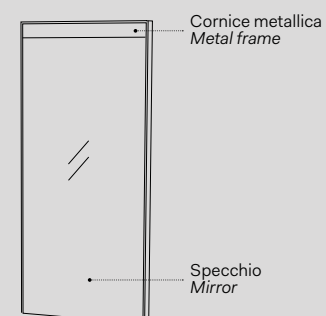

Laccature scocca *Boxlacquering*

- Nero Matt / *Matt Black*
- Bronzo Spazzolato / *Brushed Bronze*
- Cemento