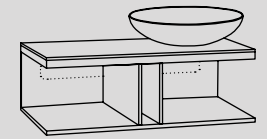

## Multiplo: with countertop and open day cabinet

Possibilità di composizione degli elementi  
Available compositions

misura mobile countertop measurements	lavabi washbasins	composizioni * compositions
50 x 48 x h39	a b d e f g h	4 5
	i m	6 <b>N.B. 6: composizione possibile solo con rubinetto sul lavabo</b> composition only possible with tap on washbasin
	c	7 <b>N.B. 7: composizione possibile solo con rubinetto a parete</b> composition only possible with wall-mounted tap
	l	8 <b>N.B. 8: composizione possibile solo con rubinetto a parete, senza foro rubinetto sul lavabo</b> composition only possible with wall-mounted tap, without tap hole on washbasin