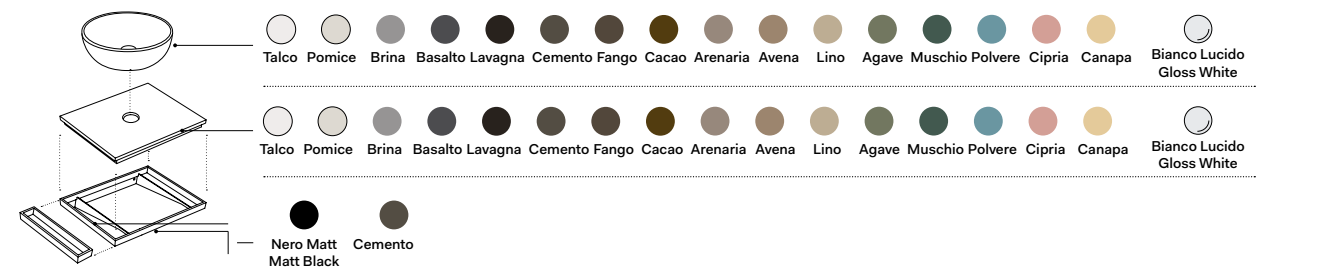

5. Indica le finiture \ Indicate finishes

firma per accettazione \ signature for acceptance