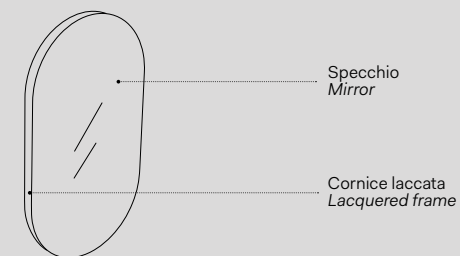

## Modelli disponibili Available models

**SPECCHIO OVALE**  
Oval mirror

l. 50 cm  
p. 4 cm  
h. 90 cm

CASPO