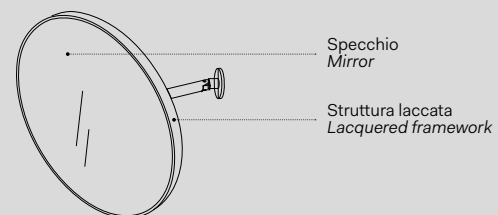

## Modelli disponibili Available models

**SPECCHIO PLUTO**  
con o senza luce led  
Pluto mirror with or without led light  
Ø40 x 29 cm

PLSP/PLSPL