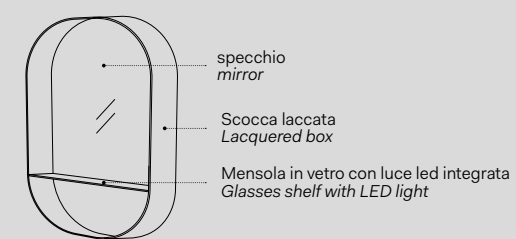

Installazione Installation

Sospesa
wall-hung

SPEOML