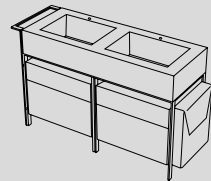

## Modelli disponibili Available models

113 x 50 x 83 h

Narciso Doppio

113 x 50 x 83 h

Narciso Doppio con cassettiere  
Narciso Doppio with drawer units

**Struttura e portasciugamani in acciaio**  
Steel framework and towel rail