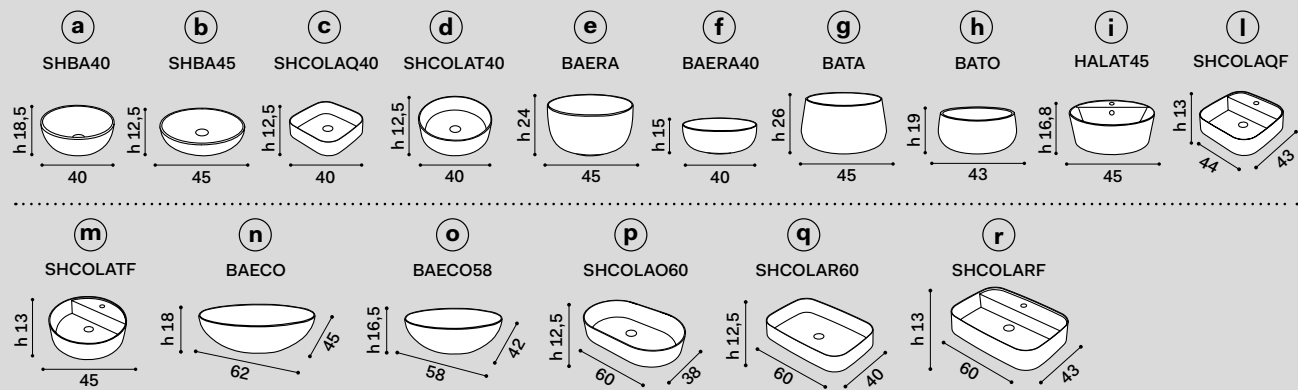

misura mobile \ cabinet measurements		lavabi \ washbasins		composizioni * \ compositions		
140 x 48 x h37	a b d e f g h	65 66 67 68 69				
		70 71 72 73				<b>N.B. 70 - 71 - 72 - 73:</b> composizioni possibili solo con rubinetto sul lavabo \ compositions only possible with tap on washbasin
	i l m	74 75 102 78				<b>N.B. 102:</b> composizione possibile solo con rubinetto a parete \ composition only possible with wall-mounted tap
		79 80 81				
	c	82 83 84 85				
		86 87 88 89				
n o p	90 91 92 93				<b>N.B. 90 - 91 - 92 - 93:</b> composizioni possibili solo con rubinetto a parete \ compositions only possible with wall-mounted tap	
	94 95 96 97				<b>N.B. 94 - 95 - 96 - 97:</b> composizioni possibili solo con rubinetto sul lavabo \ compositions only possible with tap on washbasin	
mobile con 3 cassetti \ cabinet with three drawers	q					
	r					