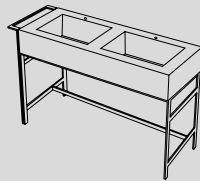

## Modelli disponibili Available models

113 x 50 x 83 h

Narciso Doppio

113 x 50 x 83 h

Narciso Doppio con cassettiere  
Narciso Doppio with drawer units

**Struttura e portasciugamani in acciaio**  
Steel framework and towel rail