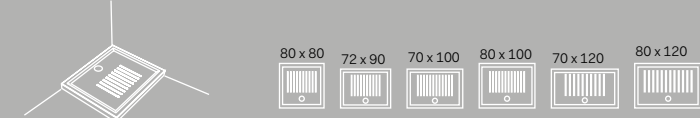

Sessanta H7

piatto doccia in ceramica h7
h7 ceramic shower tray