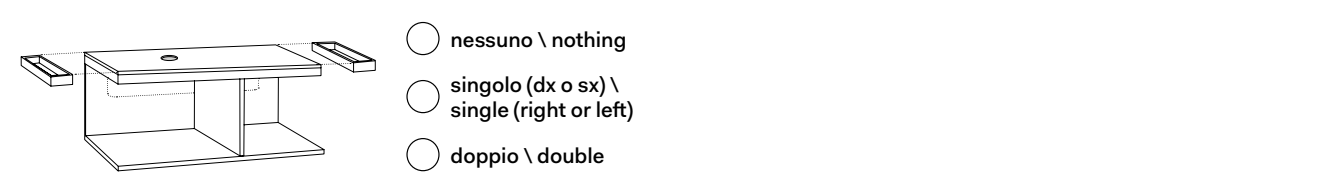

4. indica il portasciugamani \ indicate the towel rail