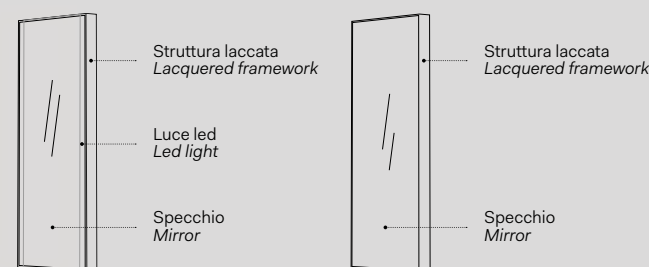

Argo

Specchio Argo a muro / *Argo wall-mounted mirror*
Vedi collezione / *See collection* pag. 82

Modelli disponibili Available models

SPECCHIO ARGO
A parete con o senza luce led
Argo wall-mounted mirror, with or without led light

l. 40 cm
p. 5 cm
h. 95 cm

ARSPSA/ARSPSAL

Laccature scocca Box lacquering

- Nero Matt / *Matt Black*
- Bronzo Spazzolato / *Brushed Bronze*

Le terre di Cielo
Le terre di Cielo

- Talco
- Cemento

Installazione Installation

Sospesa
wall-hung

Argo

Specchio Argo a soffitto / *Argo ceiling-mounted mirror*
Vedi collezione / *See collection* pag. 82

Modelli disponibili Available models

SPECCHIO ARGO
Telescopico con o senza luce led (asta regolabile di 5 in 5 cm)
Extendable Argo mirror with or without led lighting
(adjustable pole 5 in 5 cm)

l. 40 cm
p. 5 cm

ARSP/ARSPL

Laccature scocca Box lacquering

- Nero Matt / *Matt Black*
- Bronzo Spazzolato / *Brushed Bronze*

Le terre di Cielo
Le terre di Cielo

- Talco
- Cemento

Installazione Installation

A soffitto
Ceiling installation