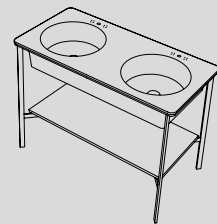

## Modelli disponibili Available models

110 x 58,5 x h83

Catino Doppio 110 con piano  
Catino Doppio 110 with shelf

Lavabo in ceramica  
Ceramic Washbasin

Struttura in acciaio  
Steel framework

Piano: legno o marmo  
Shelf: wood or marble