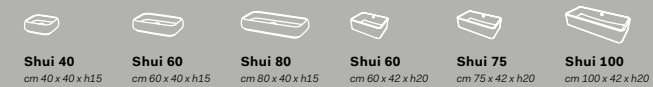

Shui Comfort Tondo
cm 60 x h12,5

Shui Comfort Ovale
cm 60 x 38 x h12,5

Shui Comfort Rettangolare
cm 60 x 40 x h12,5

Shui Comfort Quadrato
cm 60 x 40 x h12,5

Minimo tondo
cm 25 x h11,5

Minimo quadrato
cm 25 x 25 x h11,5

Le giare
cm 60 x 45 x h14,5

Fluid 45
cm 60 x 45 x h14,5

Fluid 60
cm 60 x 40 x h14,5

Amedeo Tondo
cm 45 x h17

Amedeo Ovale
65 x 45 x h17