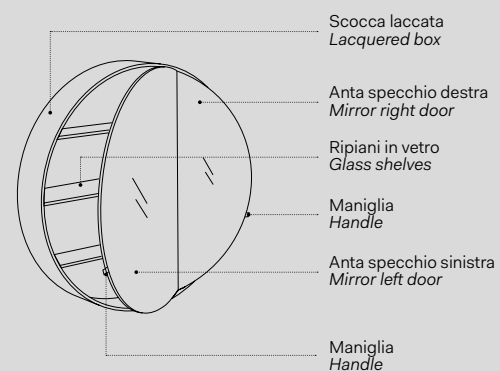

Modelli disponibili Available models

SPECCHIO CONTENITORE ROUND BOX Round Box mirror cabinet

misure disponibili / available sizes

Ø90 x 12 cm
CASPT

Ø75 x 12 cm
CASPT75

Laccature scocca Box lacquering

- Nero Matt / Matt Black
- Bronzo Spazzolato / Brushed Bronze
- Cemento

Colori/ Colors:
Le Acque di Cielo

- Oltremare
- Smeraldo
- Alga
- Corallo
- Ninfea
- Anemone

Installazione Installation

Sospesa
wall-hung

N.B.: Non reversibile / Non reversible