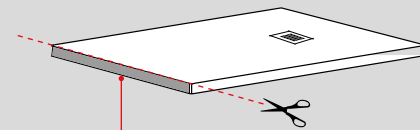

Collezione Infinito H3

Collection Infinito H3

 PD37090 70 x 90 x 3 h	 PD38090 80 x 90 x 3 h	 PD390120 90 x 120 x 3 h	 PD3100100 100 x 100 x 3 h
 PD370100 70 x 100 x 3 h	 PD380100 80 x 100 x 3 h	 PD390140 90 x 140 x 3 h	
 PD370110 70 x 100 x 3 h	 PD380110 80 x 110 x 3 h	 PD390150 90 x 150 x 3 h	
 PD370120 70 x 120 x 3 h	 PD380120 80 x 120 x 3 h	 PD390160 90 x 160 x 3 h	
 PD370130 70 x 130 x 3 h	 PD380130 80 x 130 x 3 h		
 PD370140 70 x 140 x 3 h	 PD380140 80 x 140 x 3 h		
 PD370150 70 x 150 x 3 h	 PD380150 80 x 150 x 3 h		
 PD370160 70 x 160 x 3 h	 PD380160 80 x 160 x 3 h		
 PD370170 70 x 170 x 3 h	 PD380170 80 x 170 x 3 h		
 PD370180 70 x 180 x 3 h	 PD380180 80 x 180 x 3 h		

Legenda \ legend

- formati standard \ *standard formats*
- formati a misura \ *custom sizes*

N.B. I formati a misura hanno il lato di taglio non smaltato

N.B. The custom sizes have unglazed sides.