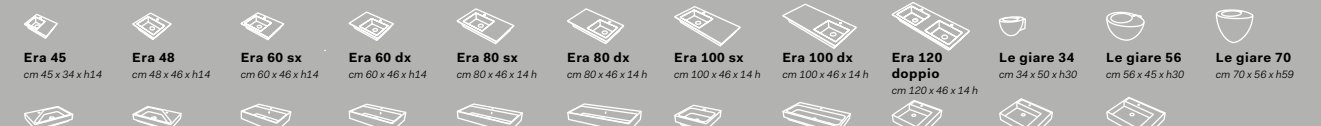

Elle tonda
cm 50 x 50 x h45

Elle ovale
cm 70 x 50 x h45

Sella
cm 40 x 48 x h20

Narciso mini dx
cm 76 x 50 x h16,5

Narciso mini sx
cm 76 x 50 x h16,5

Narciso doppio
cm 113 x 50 x h16,5

Quadrato 28
cm 28 x 28 x h11,5

Shui Comfort Quadrato 44
cm 44 x 43 x h13

Shui Comfort Rettangolare
cm 60 x 43 x h13

Smile blink sx
cm 75 x 47,5 x h16

Smile blink dx
cm 75 x 47,5 x h16

Smile 50
cm 50 x 46 x h13

Smile 60
cm 60 x 46 x h13

Smile 80
cm 80 x 46 x h13

Smile 100
cm 100 x 46 x h13

Smile square 48
cm 48 x 48 x h16

Smile square 100
cm 100 x 48 x h16

Enjoy 50
cm 50 x 48 x h12,5

Enjoy 60
cm 60 x 48 x h12,5

Enjoy 70
cm 70 x 48 x h12,5