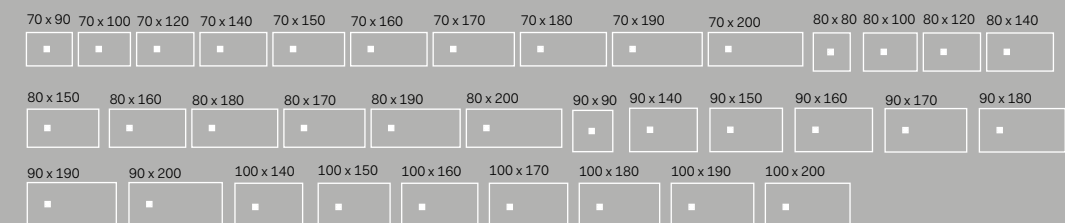

Venticinque H2,5

piatto doccia in marmogres h2,5
2,5 ceramic shower tray