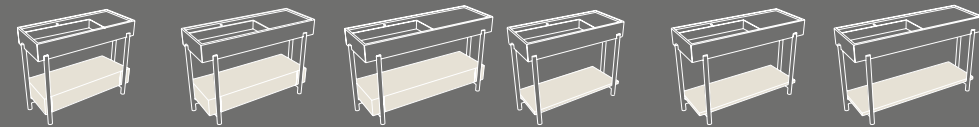

Lavabi con mobile Washbasins with cabinet

Plinio

Plinio 85
Lavabo con cassetto
Washbasin with drawer
cm 85 x 46 x 83 h

Plinio 115
Lavabo con cassetto
Washbasin with drawer
cm 115 x 46 x 83 h

Plinio 140
Lavabo con cassetto
Washbasin with drawer
cm 140 x 46 x 83 h

Plinio 85
Lavabo con piano
Washbasin with shelf
cm 85 x 46 x 83 h

Plinio 115
Lavabo con piano
Washbasin with shelf
cm 115 x 46 x 83 h

Plinio 140
Lavabo con piano
Washbasin with shelf
cm 140 x 46 x 83 h

+

Multiplo

Tiberino