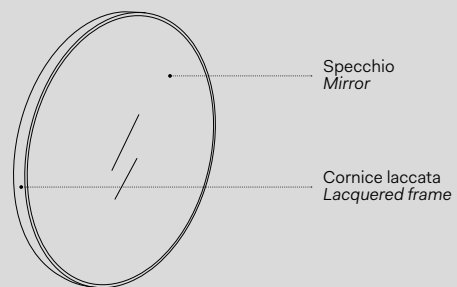

## Modelli disponibili Available models

**SPECCHIO TONDO**  
Round mirror

misure disponibili / available sizes

Ø120 x 4 cm  
CASPT

Ø75 x 4 cm  
CASPT75

Ø60 x 4 cm  
CASPT60