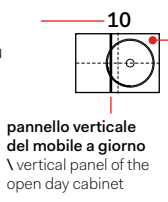

LEGENDA

* Il numero della **COMPOSIZIONE** che va riportato sul modulo d'ordine a pag. 69 definisce: \ The COMPOSITION number, that you must indicate on the Order Module on page 69, defines:

- misura del mobile \ cabinet measurements
- posizione del lavabo \ washbasin position
- posizione del foro rubinetto opzionale \ position of optional tap hole

POSIZIONE FORO RUBINETTO OPZIONALE
position of optional tap

N.B.
I piani nascono senza foro rubinetto (predisposizione rubinetto a parete). Il foro rubinetto sul piano può essere effettuato su richiesta con supplemento di prezzo. \ The countertops are produced without tap holes (predispositioned to wall taps). On request and for an extra charge, the tap hole can be positioned on the countertop.

LEGENDA

* Il numero della **COMPOSIZIONE** che va riportato sul modulo d'ordine a pag. 69 definisce: \ The COMPOSITION number, that you must indicate on the Order Module on page 69, defines:

- misura del mobile \ cabinet measurements
- posizione del lavabo \ washbasin position
- posizione del foro rubinetto opzionale \ position of optional tap hole