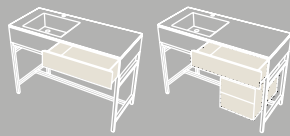

Milano

Milano
cm 120 x 50 x 85 h

Milano con cassettera
Milano with drawers
cm 120 x 50 x 85 h