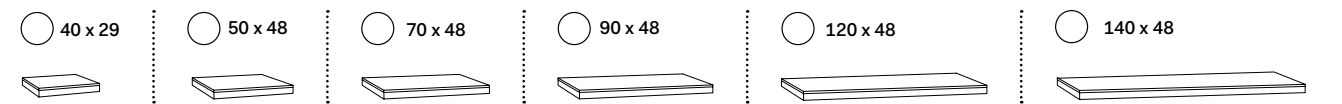

3. indica la misura del piano \ indicate the dimensions of the countertop **obbligatorio \ mandatory**

4. indica il portasciugamani \ indicate the towel rail

Piani \ tops: 50 - 70 - 90 - 120 - 140

- ☐ nessuno \ none
- ☐ singolo (dx o sx) \ single (right or left)
- ☐ doppio \ double

Piano \ top: 40 Minimultiplo

- ☐ nessuno \ none
- ☐ singolo affiancato oppure sotto (dx o sx) \ single aligned or under (left or right)
- ☐ doppio \ double
- ☐ frontale affiancato oppure sotto \ front aligned or under