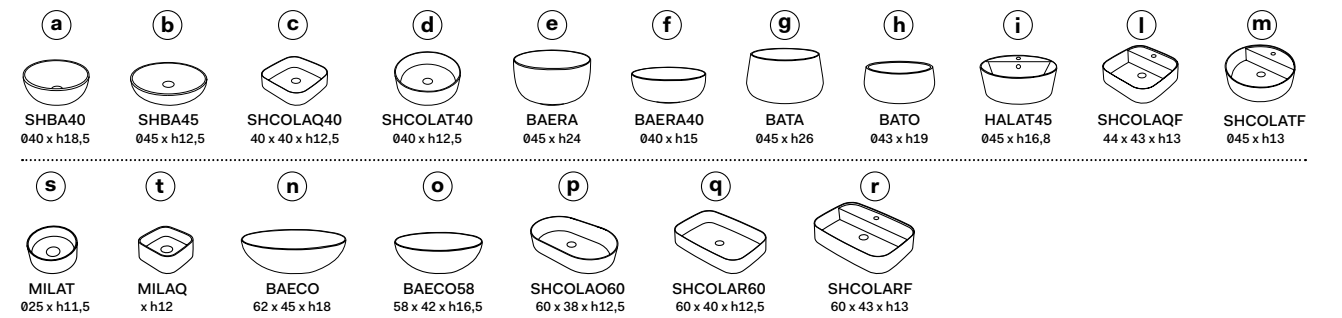

2. indica il lavabo \ indicate the washbasin **obbligatorio \ mandatory**