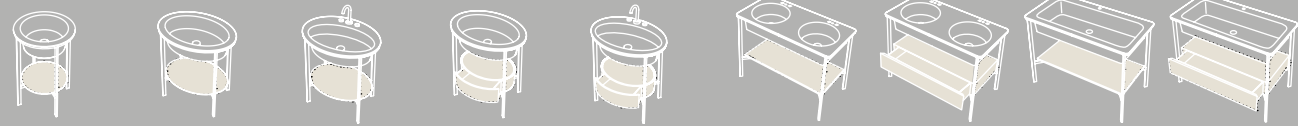

Lavabi con mobile Washbasins with cabinet

pg. 120

I Catini

Catino tondo
Con piano.
Catino tondo with shelf
cm 50 x 83 h

Catino ovale
Con piano.
Catino ovale with shelf
cm 70 x 50 x 83 h

Catino ovale monoforo.
Catino ovale with 1 hole
cm 70 x 50 x 83 h

Catino ovale con cassetto.
Catino ovale with 1 hole with drawer
cm 70 x 50 x 83 h

Catino doppio
Con piano.
Catino doppio with drawer
cm 110 x 58,5 x 83 h

Catino doppio con cassetto.
Catino doppio with drawer
cm 110 x 58,5 x 83 h

Catino rettangolare
Con piano.
Catino rettangolare with shelf
cm 110 x 58,5 x 83 h

Catino rettangolare con cassetto.
Catino rettangolare with drawer
cm 110 x 58,5 x 83 h

Milano