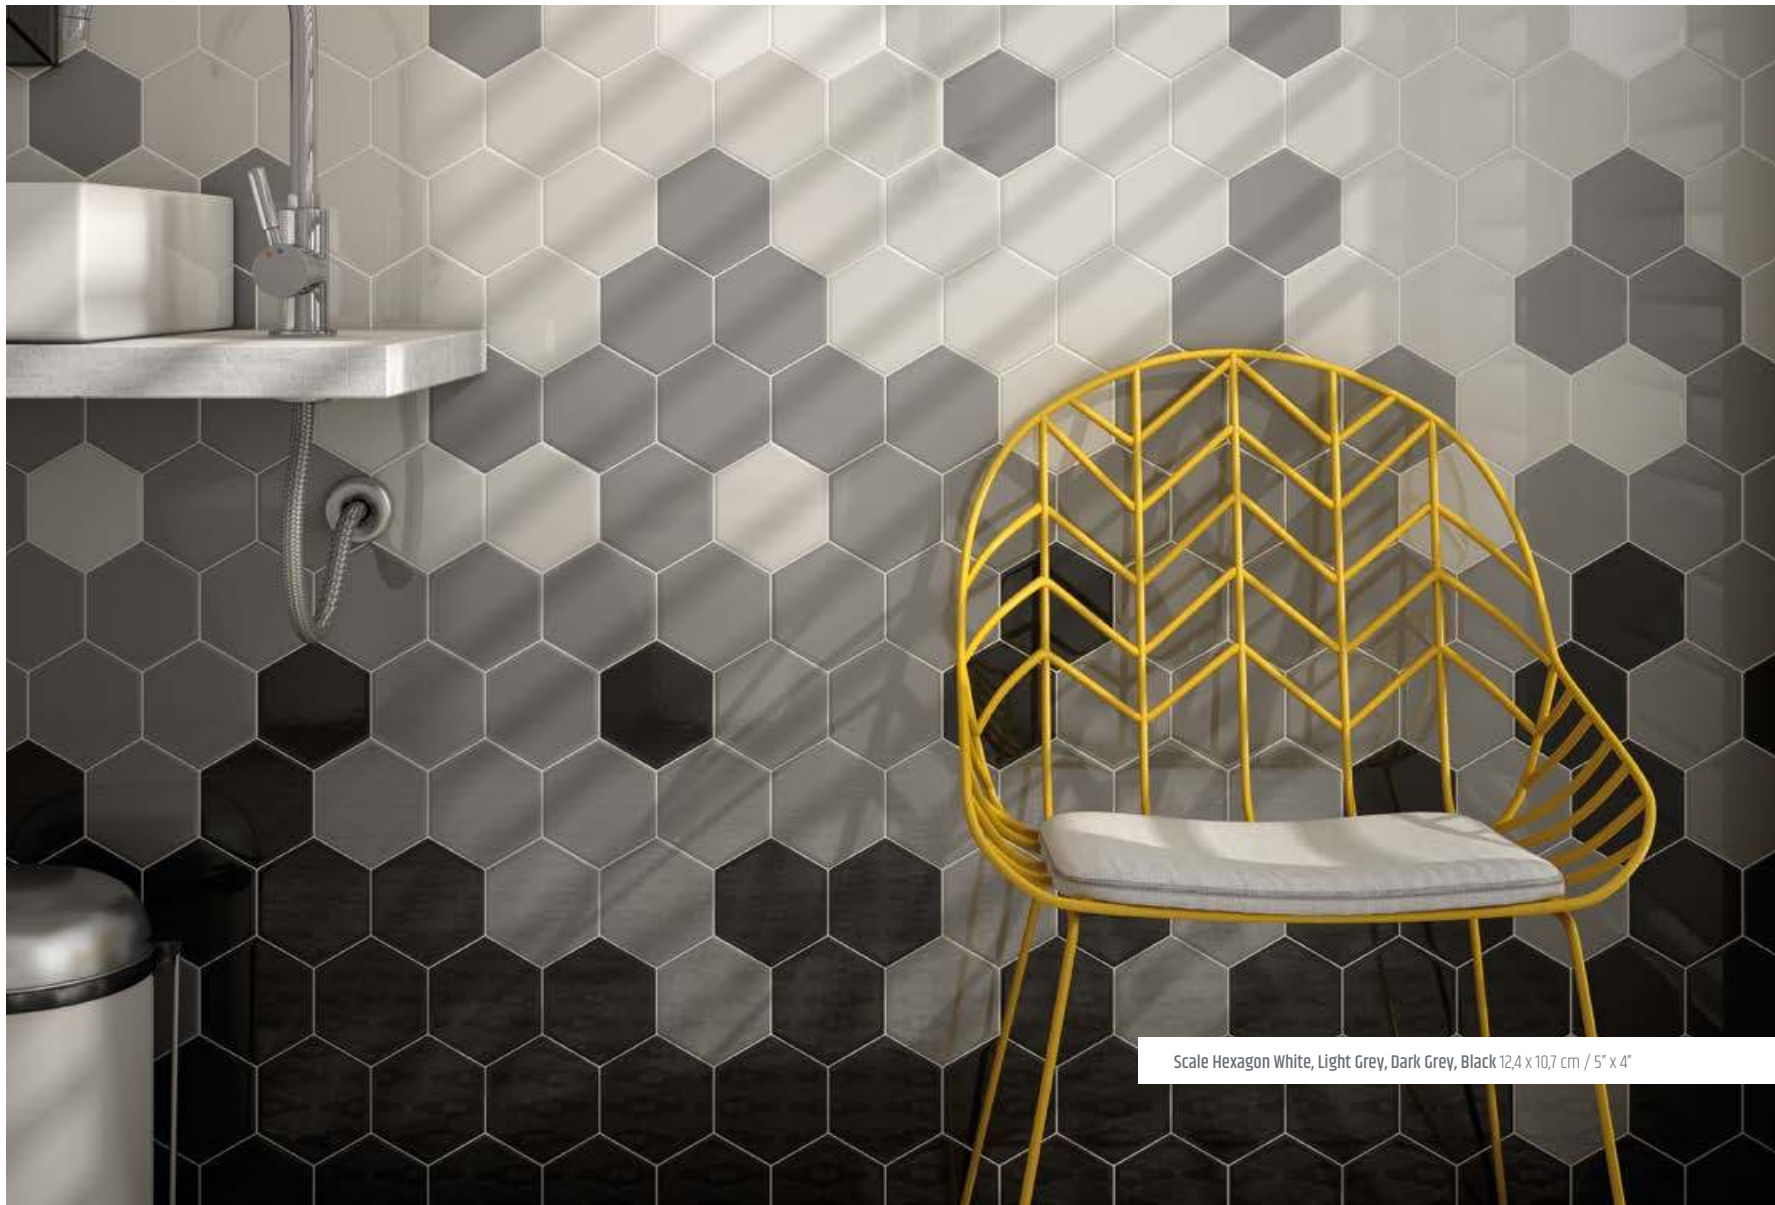

Scale Hexagon Sky Blue 12,4 x 10,7 cm / 5" x 4"

Scale Hexagon White, Black 12,4 x 10,7 cm / 5" x 4"
Caprice Origami B&W 20 x 20 cm / 8" x 8"

Scale Hexagon White, Light Grey, Dark Grey, Black 12,4 x 10,7 cm / 5" x 4"