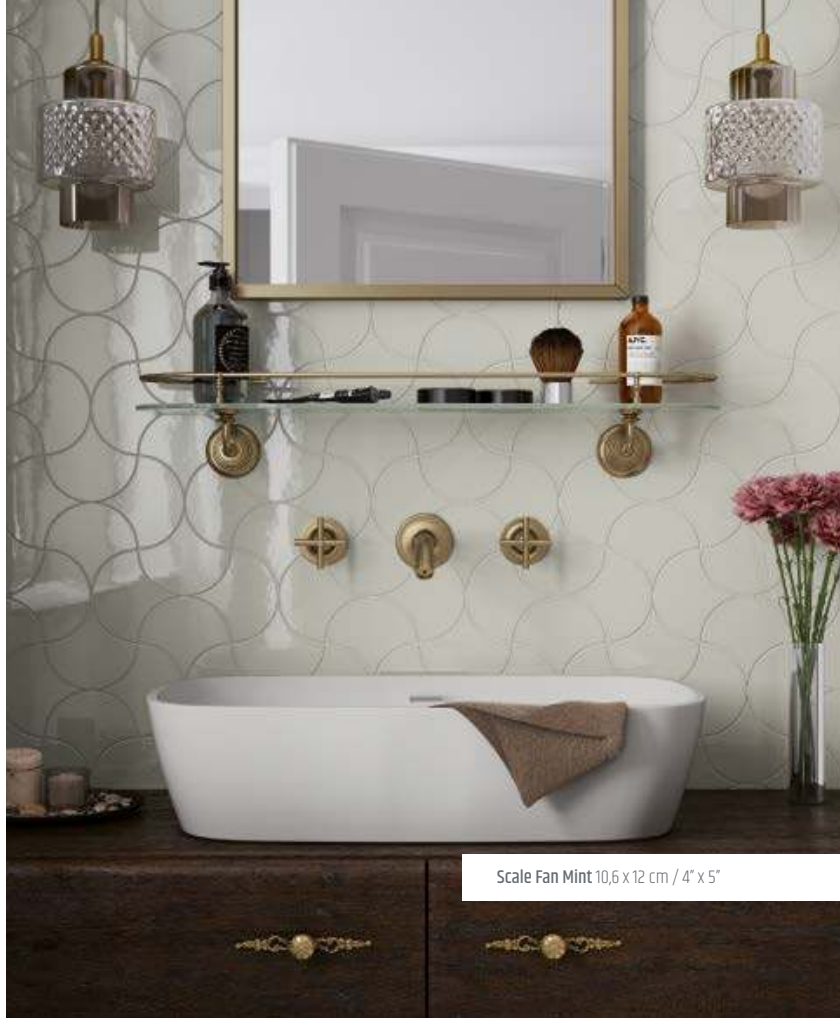

Scale Fan Mint 10,6 x 12 cm / 4" x 5"

Scale Fan Cream 10,6 x 12 cm / 4" x 5" Caprice Black 20 x 20 cm / 8" x 8"
Chatelet Corner, Chatelet Border y Chatelet 20 x 20 cm / 8" x 8"

Scale Fan White 10,6 x 12 cm / 4" x 5"