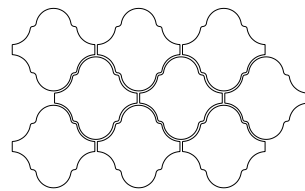

Complementos / Complements

27x43
11"x17"

MOSAIC MONOCROME	EQ-15M	
MOSAIC ELECTRIC BLUE	EQ-20M	⚠
MOSAIC METALLIC	EQ-20M	⚠

⚠ **¡Atención!** Los colores **Electric Blue y Metallic** están fabricados usando esmaltes especiales con **tendencia a tener un efecto craquelado natural** y baja resistencia a ácidos, bases y productos de limpieza agresivos. **No utilizar productos de limpieza agresivos (como la lejía o el amoníaco).**
⚠ Valor de resistencia al rayado (MOHS): no aplicable
Warning! **Electric Blue and Metallic** colours are produced using special glazes with a **natural tendency to crackle effect** and low resistance to acids, basics and strong cleaning agents. **Do not use aggressive cleaning products (such as bleach or ammonia).**
⚠ Scratch Hardness value (MOHS): not applicable

FORMATO SIZE	Kg/pza kg/pieces	caja / box			palet / pallet			
		piezas pieces	Kg	m² sqm	piezas pieces	kg/palet kg/pallet	m² sqm	cajas boxes
ALHAMBRA 12 x 12 cm. 5" x 5"	0,12	50	6,18	0,43	6.000	761	51,60	120
ALHAMBRA MOSAIC 27 x 43 cm. 11" x 17"	1,09	10	11,09	0,78	480	552	37,44	48