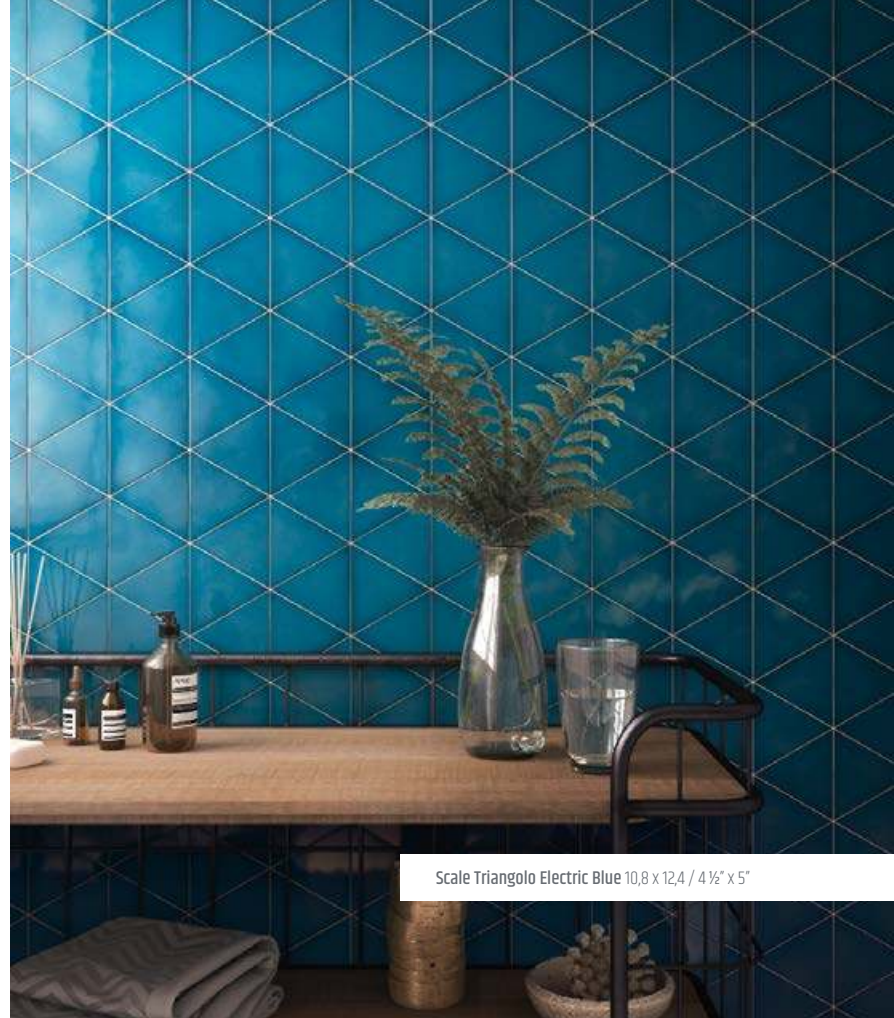

Scale Triangolo Black, Black Matt, Metallic 10,8 x 12,4 cm / 4 1/2" x 5"
Caprice Grey 20 x 20 cm / 8" x 8"

Scale Triangolo Electric Blue 10,8 x 12,4 / 4 1/2" x 5"

Scale Triangolo White, Light Grey, Dark Grey 10,8 x 12,4 cm / 4 1/2" x 5"
Micro Stracciatella 20 x 20 cm / 8" x 8"