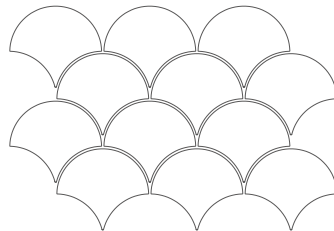

Complementos / Complements

30x43
12"x17"

MOSAIC MONOCROME	EQ-20M	
MOSAIC ELECTRIC BLUE	EQ-30S	⚠
MOSAIC METALLIC	EQ-30S	⚠

⚠ ¡Atención! Los colores **Electric Blue** y **Metallc** están fabricados usando esmaltes especiales con **tendencia a tener un efecto craquelado** natural y baja resistencia a ácidos, bases y productos de limpieza agresivos. **No utilizar productos de limpieza agresivos (como la lejía o el amoníaco).**
⚠ Valor de resistencia al rayado (MOHS): no aplicable
Warning! **Electric Blue** and **Metallc** colours are produced using special glazes with a **natural tendency to crackle effect** and low resistance to acids, basics and strong cleaning agents. **Do not use aggressive cleaning products (such as bleach or ammonia).**
⚠ Scratch Hardness value (MOHS): not applicable