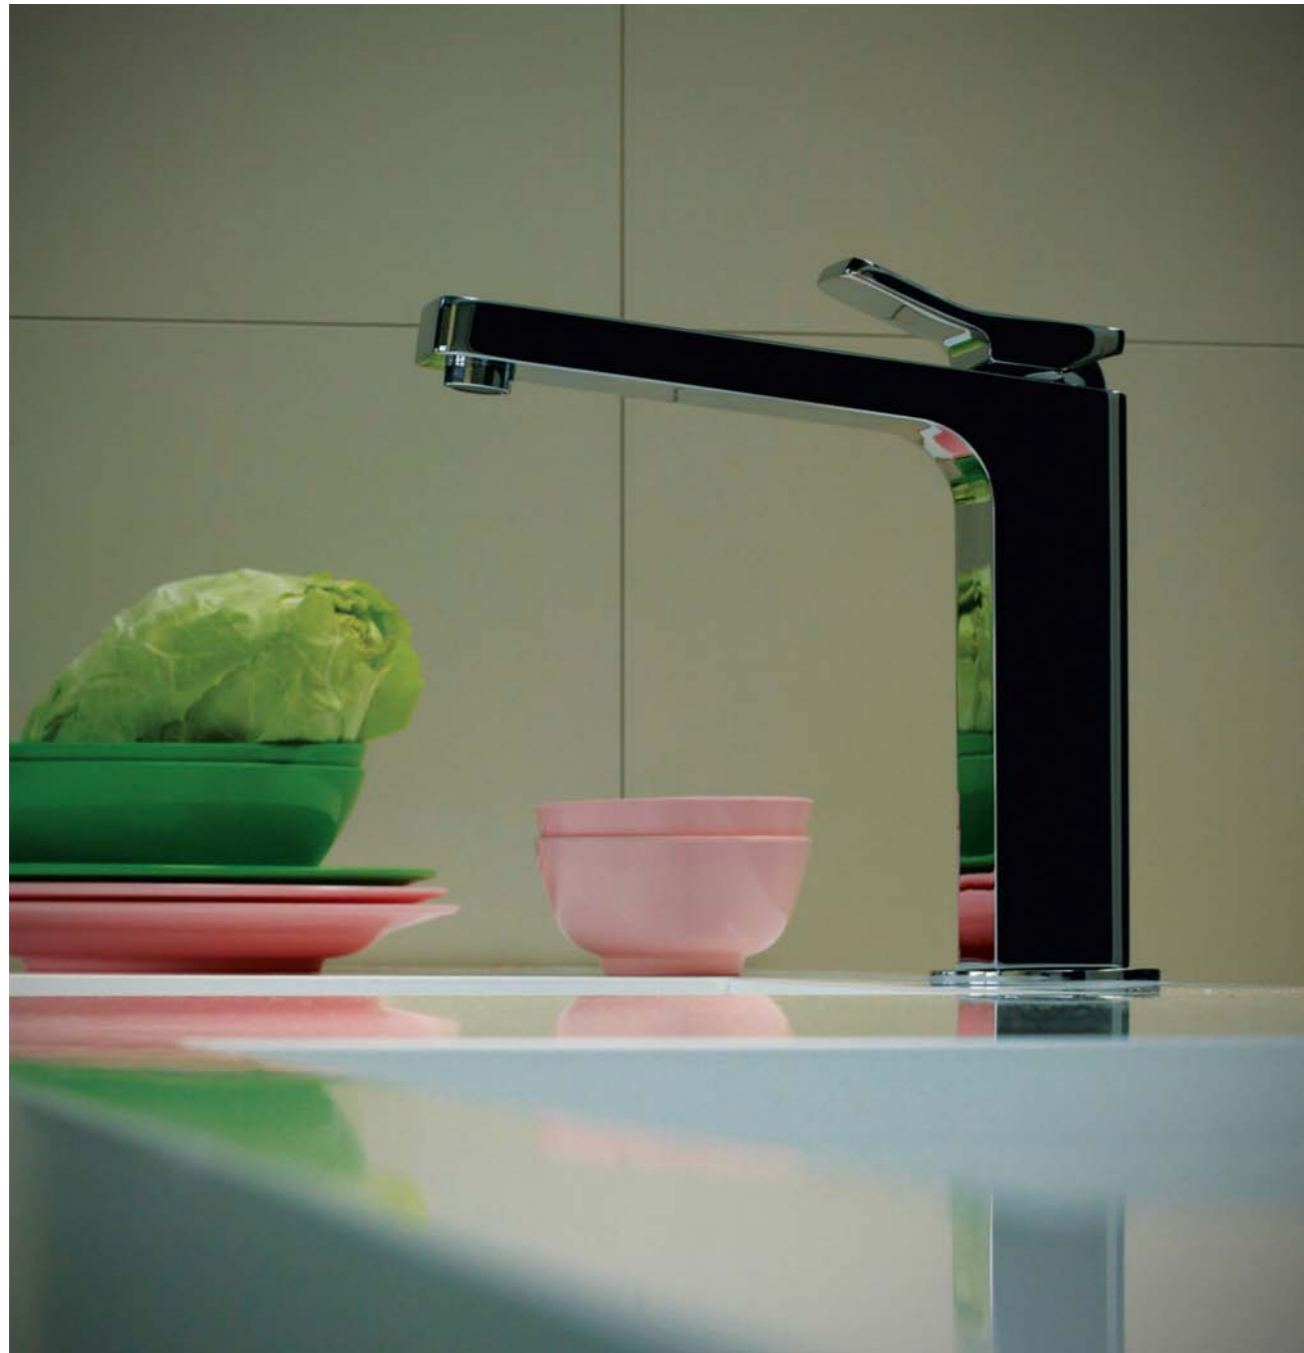

Monocomando con bocca girevole
e doccetta estraibile.
Single lever mixer with swivel spout
and pull-out spray.
Monomando con caño giratorio
y ducha extraíble.

Soft

Monocomando con bocca girevole.
Single lever mixer with swivel spout.
Monomando con caño giratorio.