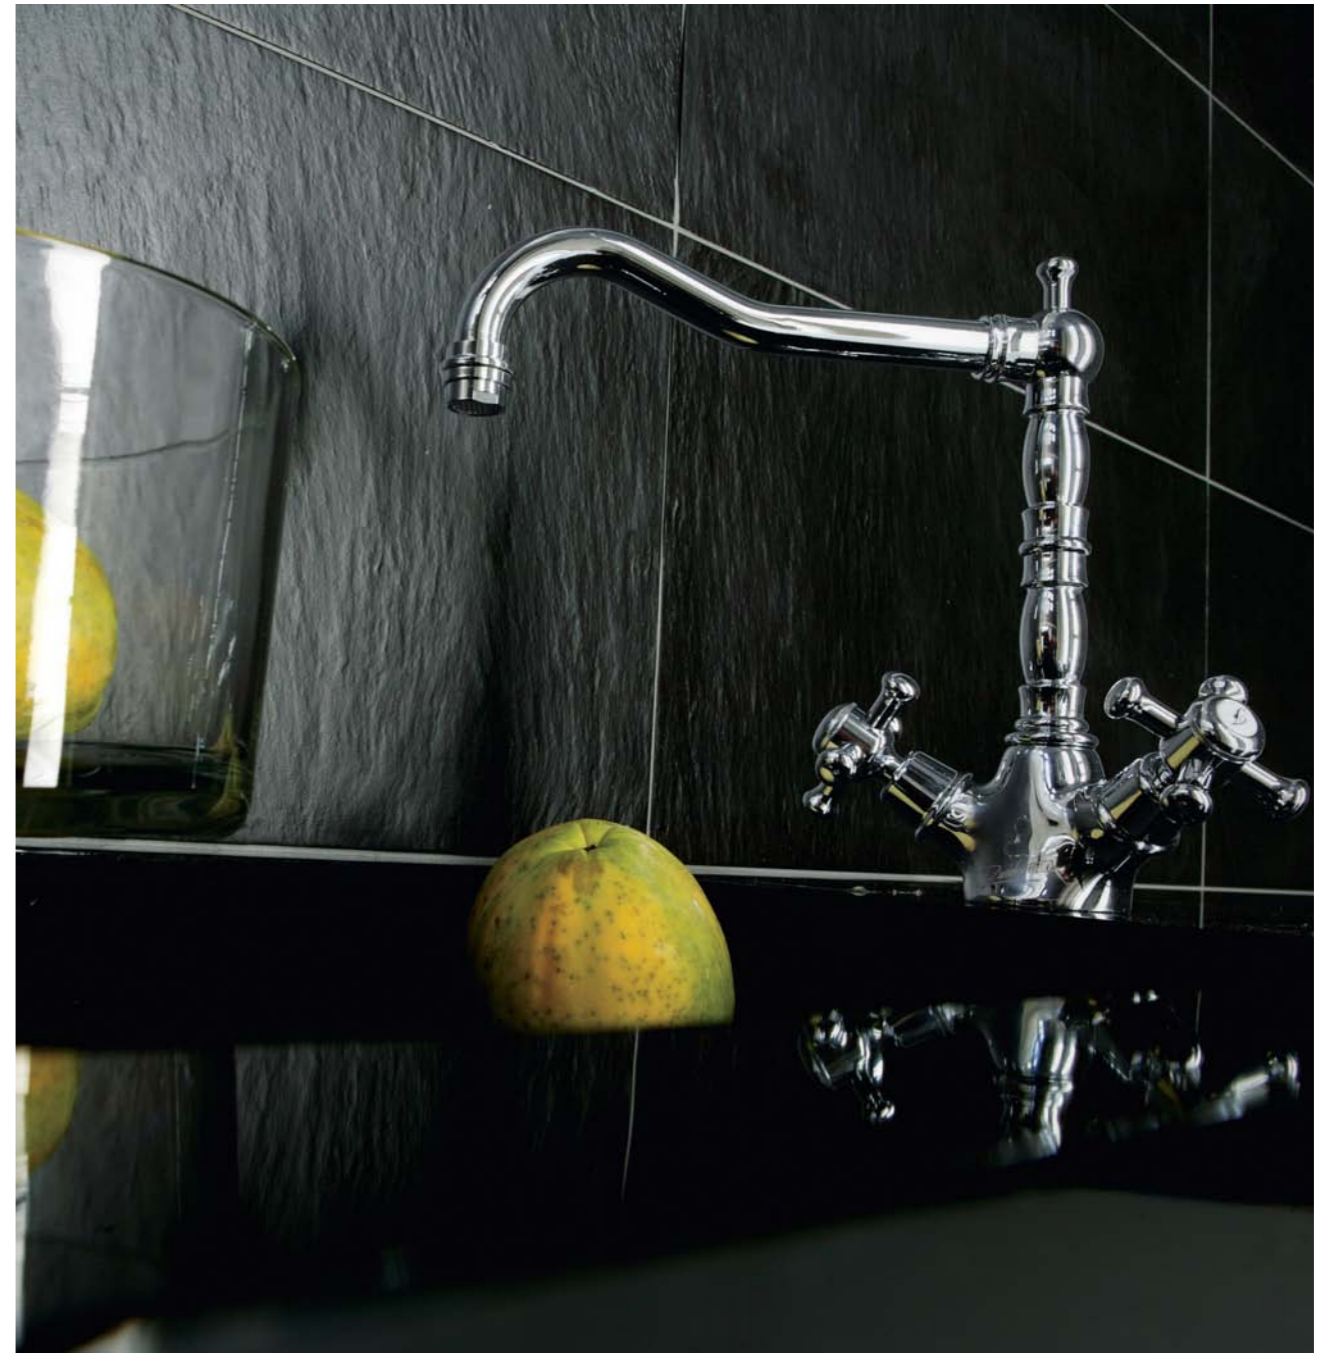

## Delfi

Monoforo con bocca girevole.  
Single hole mixer with swivel spout.  
Monobloc con caño giratorio.