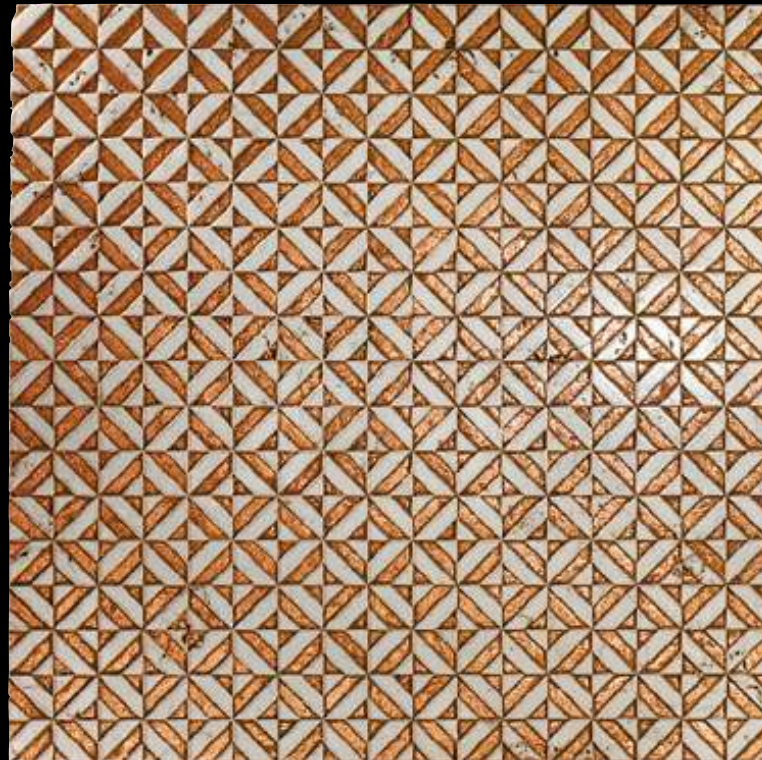

Art. OPTICAL 3
cm 30,5 x 30,5
Fondo Biancone
Decoro Rame
12" x 12"
Background Biancone
Decor Copper