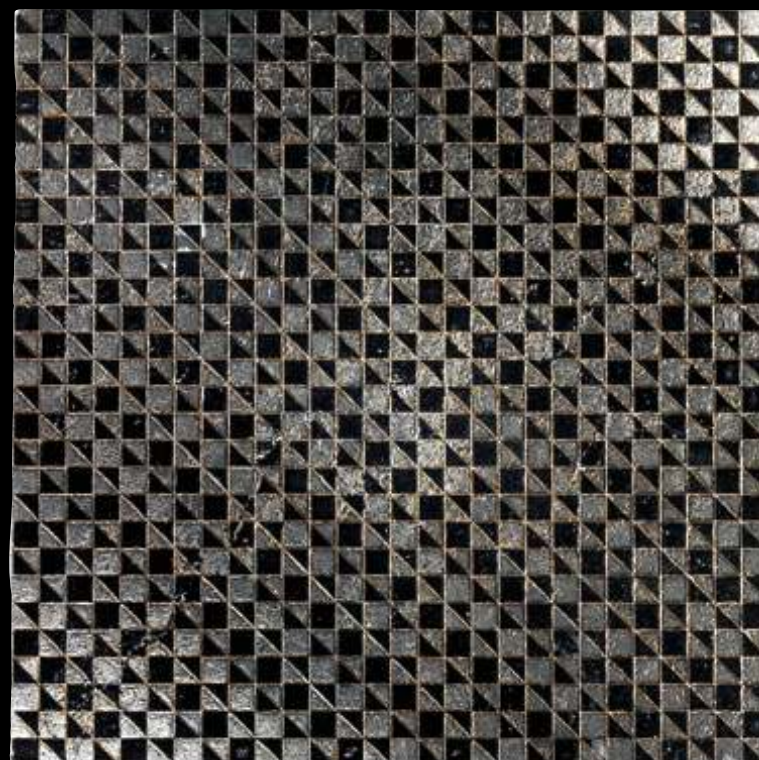

Art. OPTICAL 2
cm 30,5 x 30,5
Fondo
Nero Marquinia
Decoro Argento
12"x12"
Background
Nero Marquinia
Decor Silver