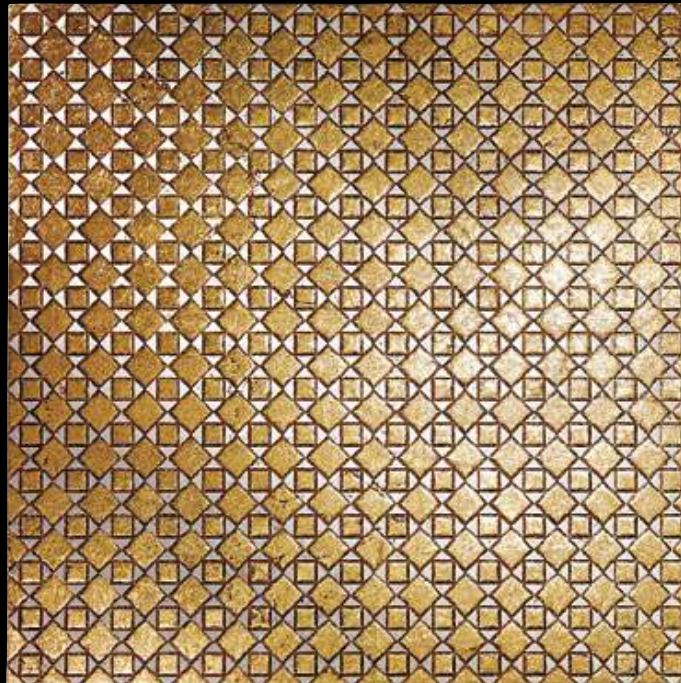

Art. OPTICAL 5

cm 30,5 x 30,5 - Fondo Biancone - Decoro Oro
12"x 12"- Background Biancone - Decor Gold