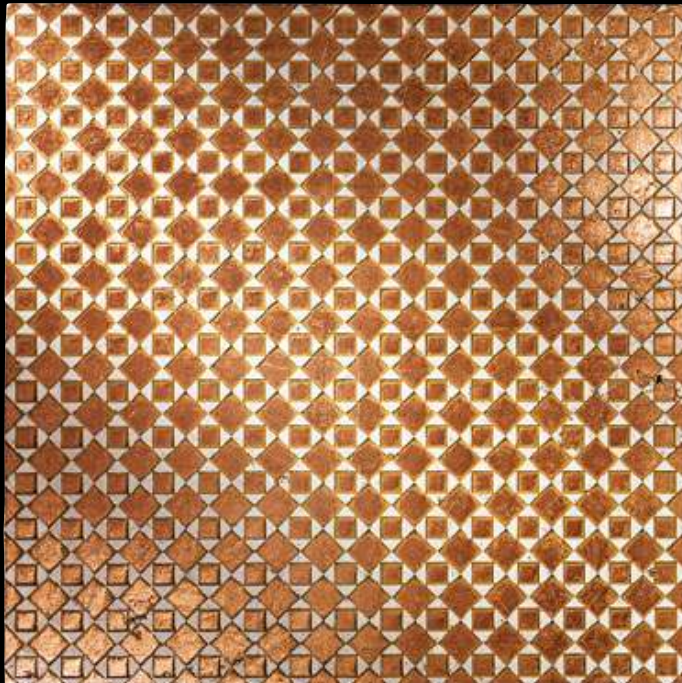

Emotions

acquaforti tiles collection

Art. OPTICAL 5

cm 30,5 x 30,5 - Fondo Biancone - Decoro Rame
12"x 12"- Background Biancone - Decor Copper