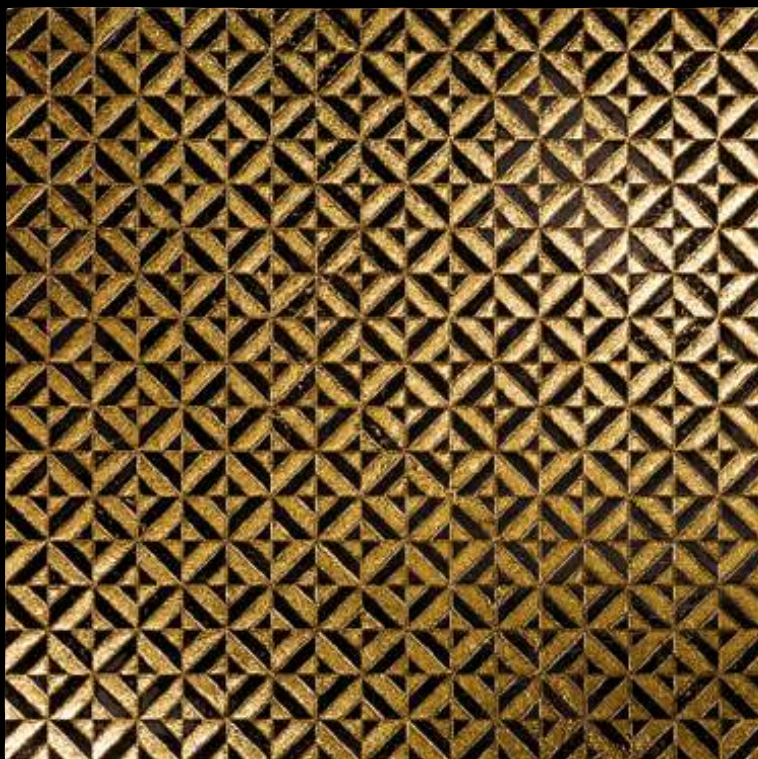

Art. OPTICAL 3
cm 30,5 x 30,5
Fondo Nero Marquinia
Decoro Oro
12" x 12"
Background Nero Marquinia
Decor Gold