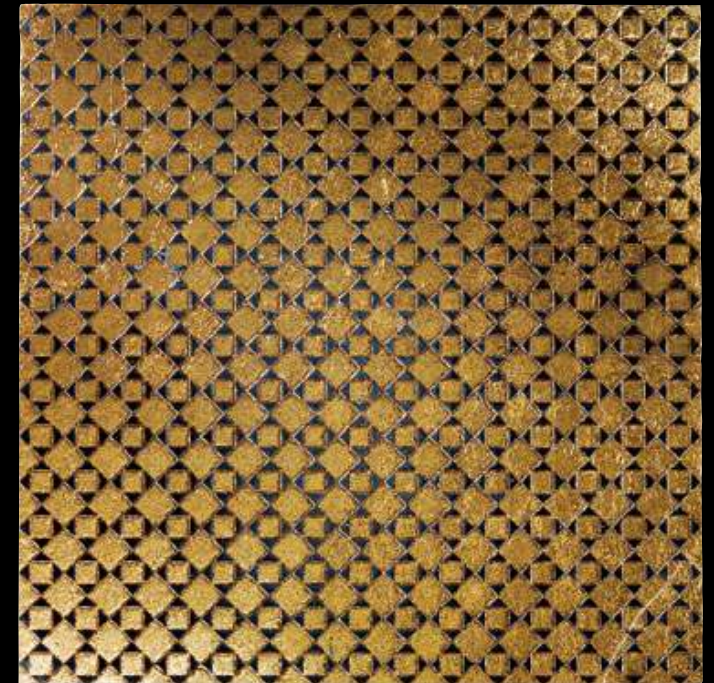

Art. OPTICAL 5

cm 30,5 x 30,5 - Fondo Nero Marquinia - Decoro Oro
12"x 12"- Background Nero Marquinia - Decor Gold