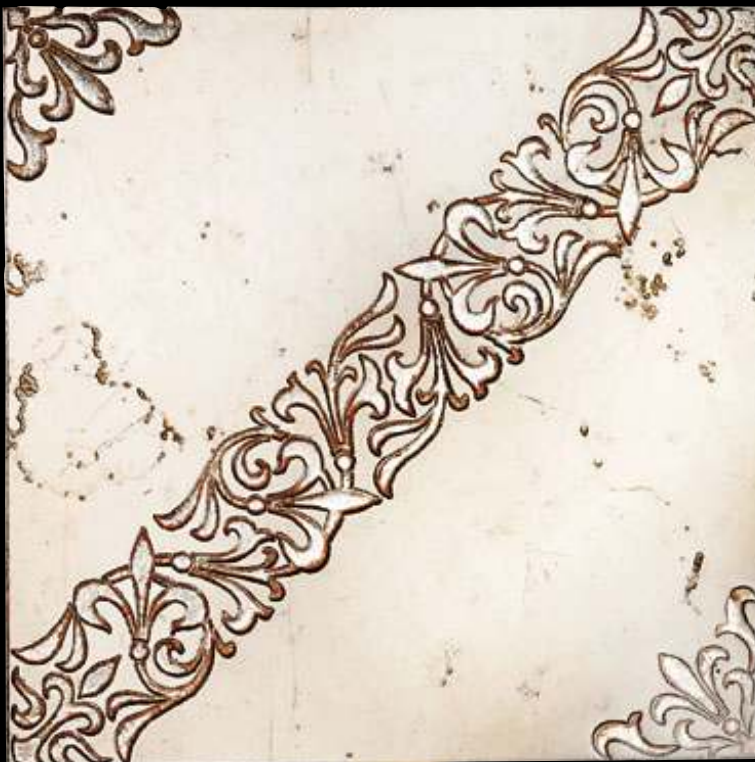

Art. SCROLL
cm 30,5 x 30,5
Fondo
Nero Marquinia
Decoro Oro
12" x 12"
Background
Nero Marquinia
Decor Gold

Emotions

acquaforti tiles collection

Art. SCROLL
cm 30,5 x 30,5
Fondo Biancone
Decoro Argento
12" x 12"
Background Biancone
Decor Silver