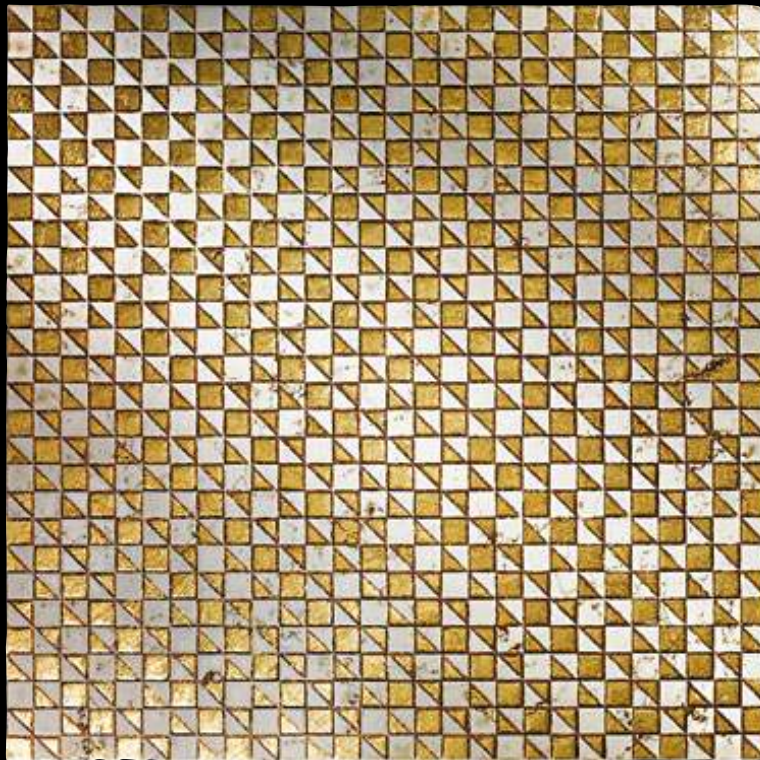

Art. OPTICAL 2
cm 30,5 x 30,5
Fondo Biancone
Decoro Argento
12"x12"
Background Biancone
Decor Silver

Emotions

acquaforti tiles collection

Art. OPTICAL 2
cm 30,5 x 30,5
Fondo Biancone
Decoro Oro
12"x12"
Background Biancone
Decor Gold