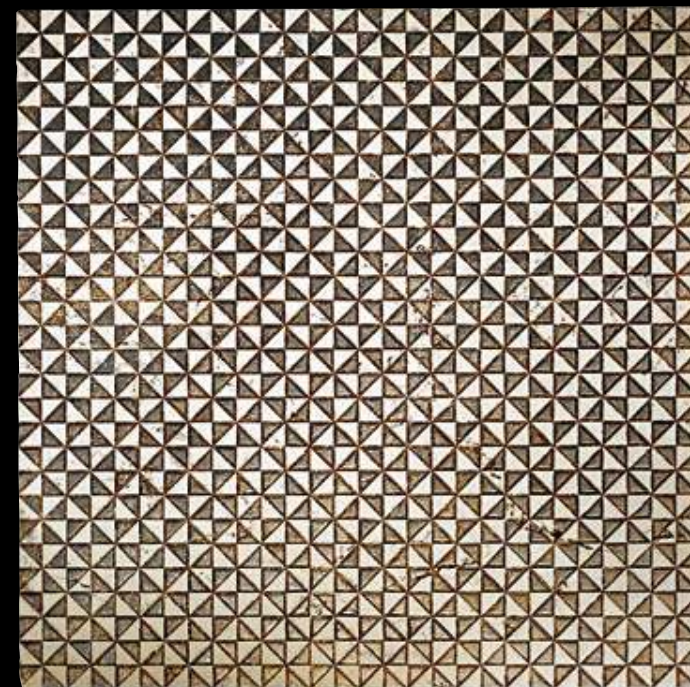

# Emotions

acquaforti tiles collection

Art. OPTICAL 1  
cm 30,5 x 30,5 - Fondo Nero Marquinia - Decoro Oro  
12" x 12" - Background Nero Marquinia - Decor Gold

Art. OPTICAL 1  
cm 30,5 x 30,5 - Fondo Nero Marquinia - Decoro Argento  
12" x 12" - Background Nero marquinia - Decor Silver