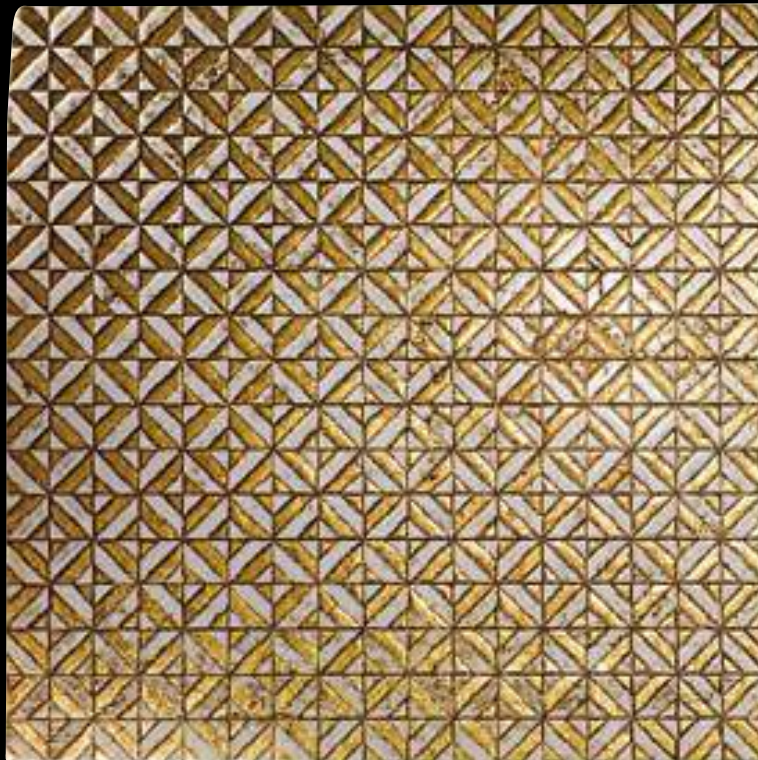

Emotions

acquaforti tiles collection

Art. OPTICAL 3
cm 30,5 x 30,5
Fondo Biancone
Decoro Oro
12" x 12"
Background Biancone
Decor Gold