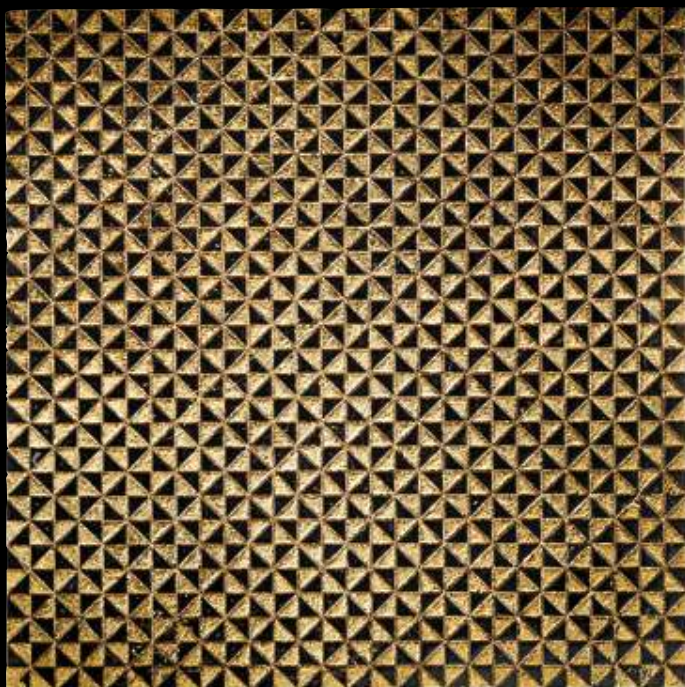

Emotions

acquaforti tiles collection

Art. OPTICAL 1
cm 30,5 x 30,5 - Fondo Nero Marquinia - Decoro Oro
12" x 12" - Background Nero Marquinia - Decor Gold