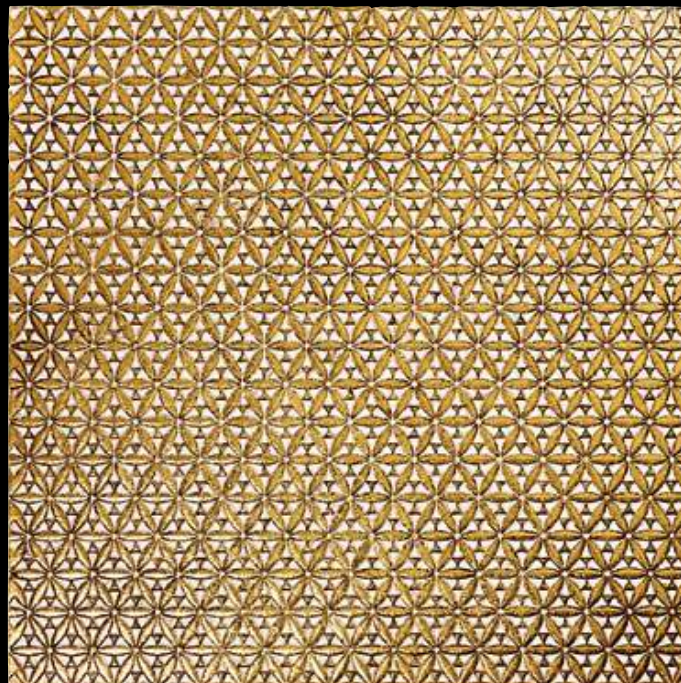

Art. OPTICAL 7

cm 30,5 x 30,5 - Fondo Biancone - Decoro Oro
12"x 12"- Background Biancone - Decor Gold