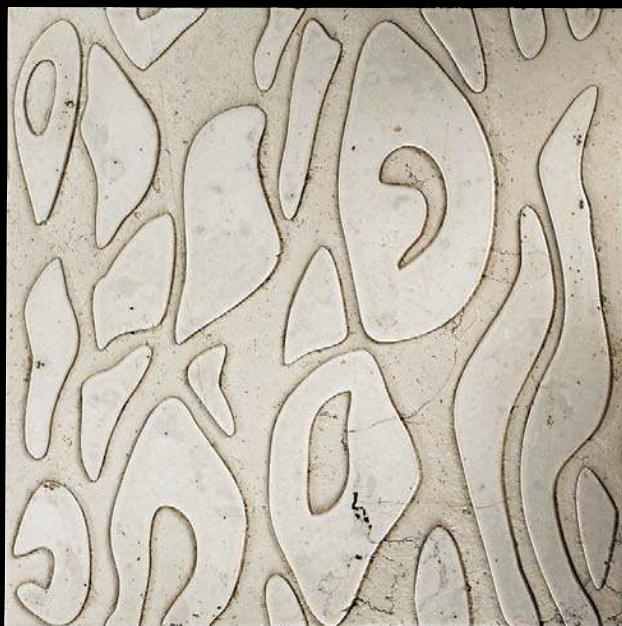

Art. BATIK
cm 30,5 x 30,5 - Fondo Naturale - Decoro Nero Marquinia
12" x 12" - Background Nero Marquinia - Decor Nero Marquinia

Emotions

acqueforti tiles collection

Art. BATIK
cm 30,5 x 30,5 - Fondo Naturale - Decoro Biancone
12" x 12" - Background Biancone - Decor Biancone