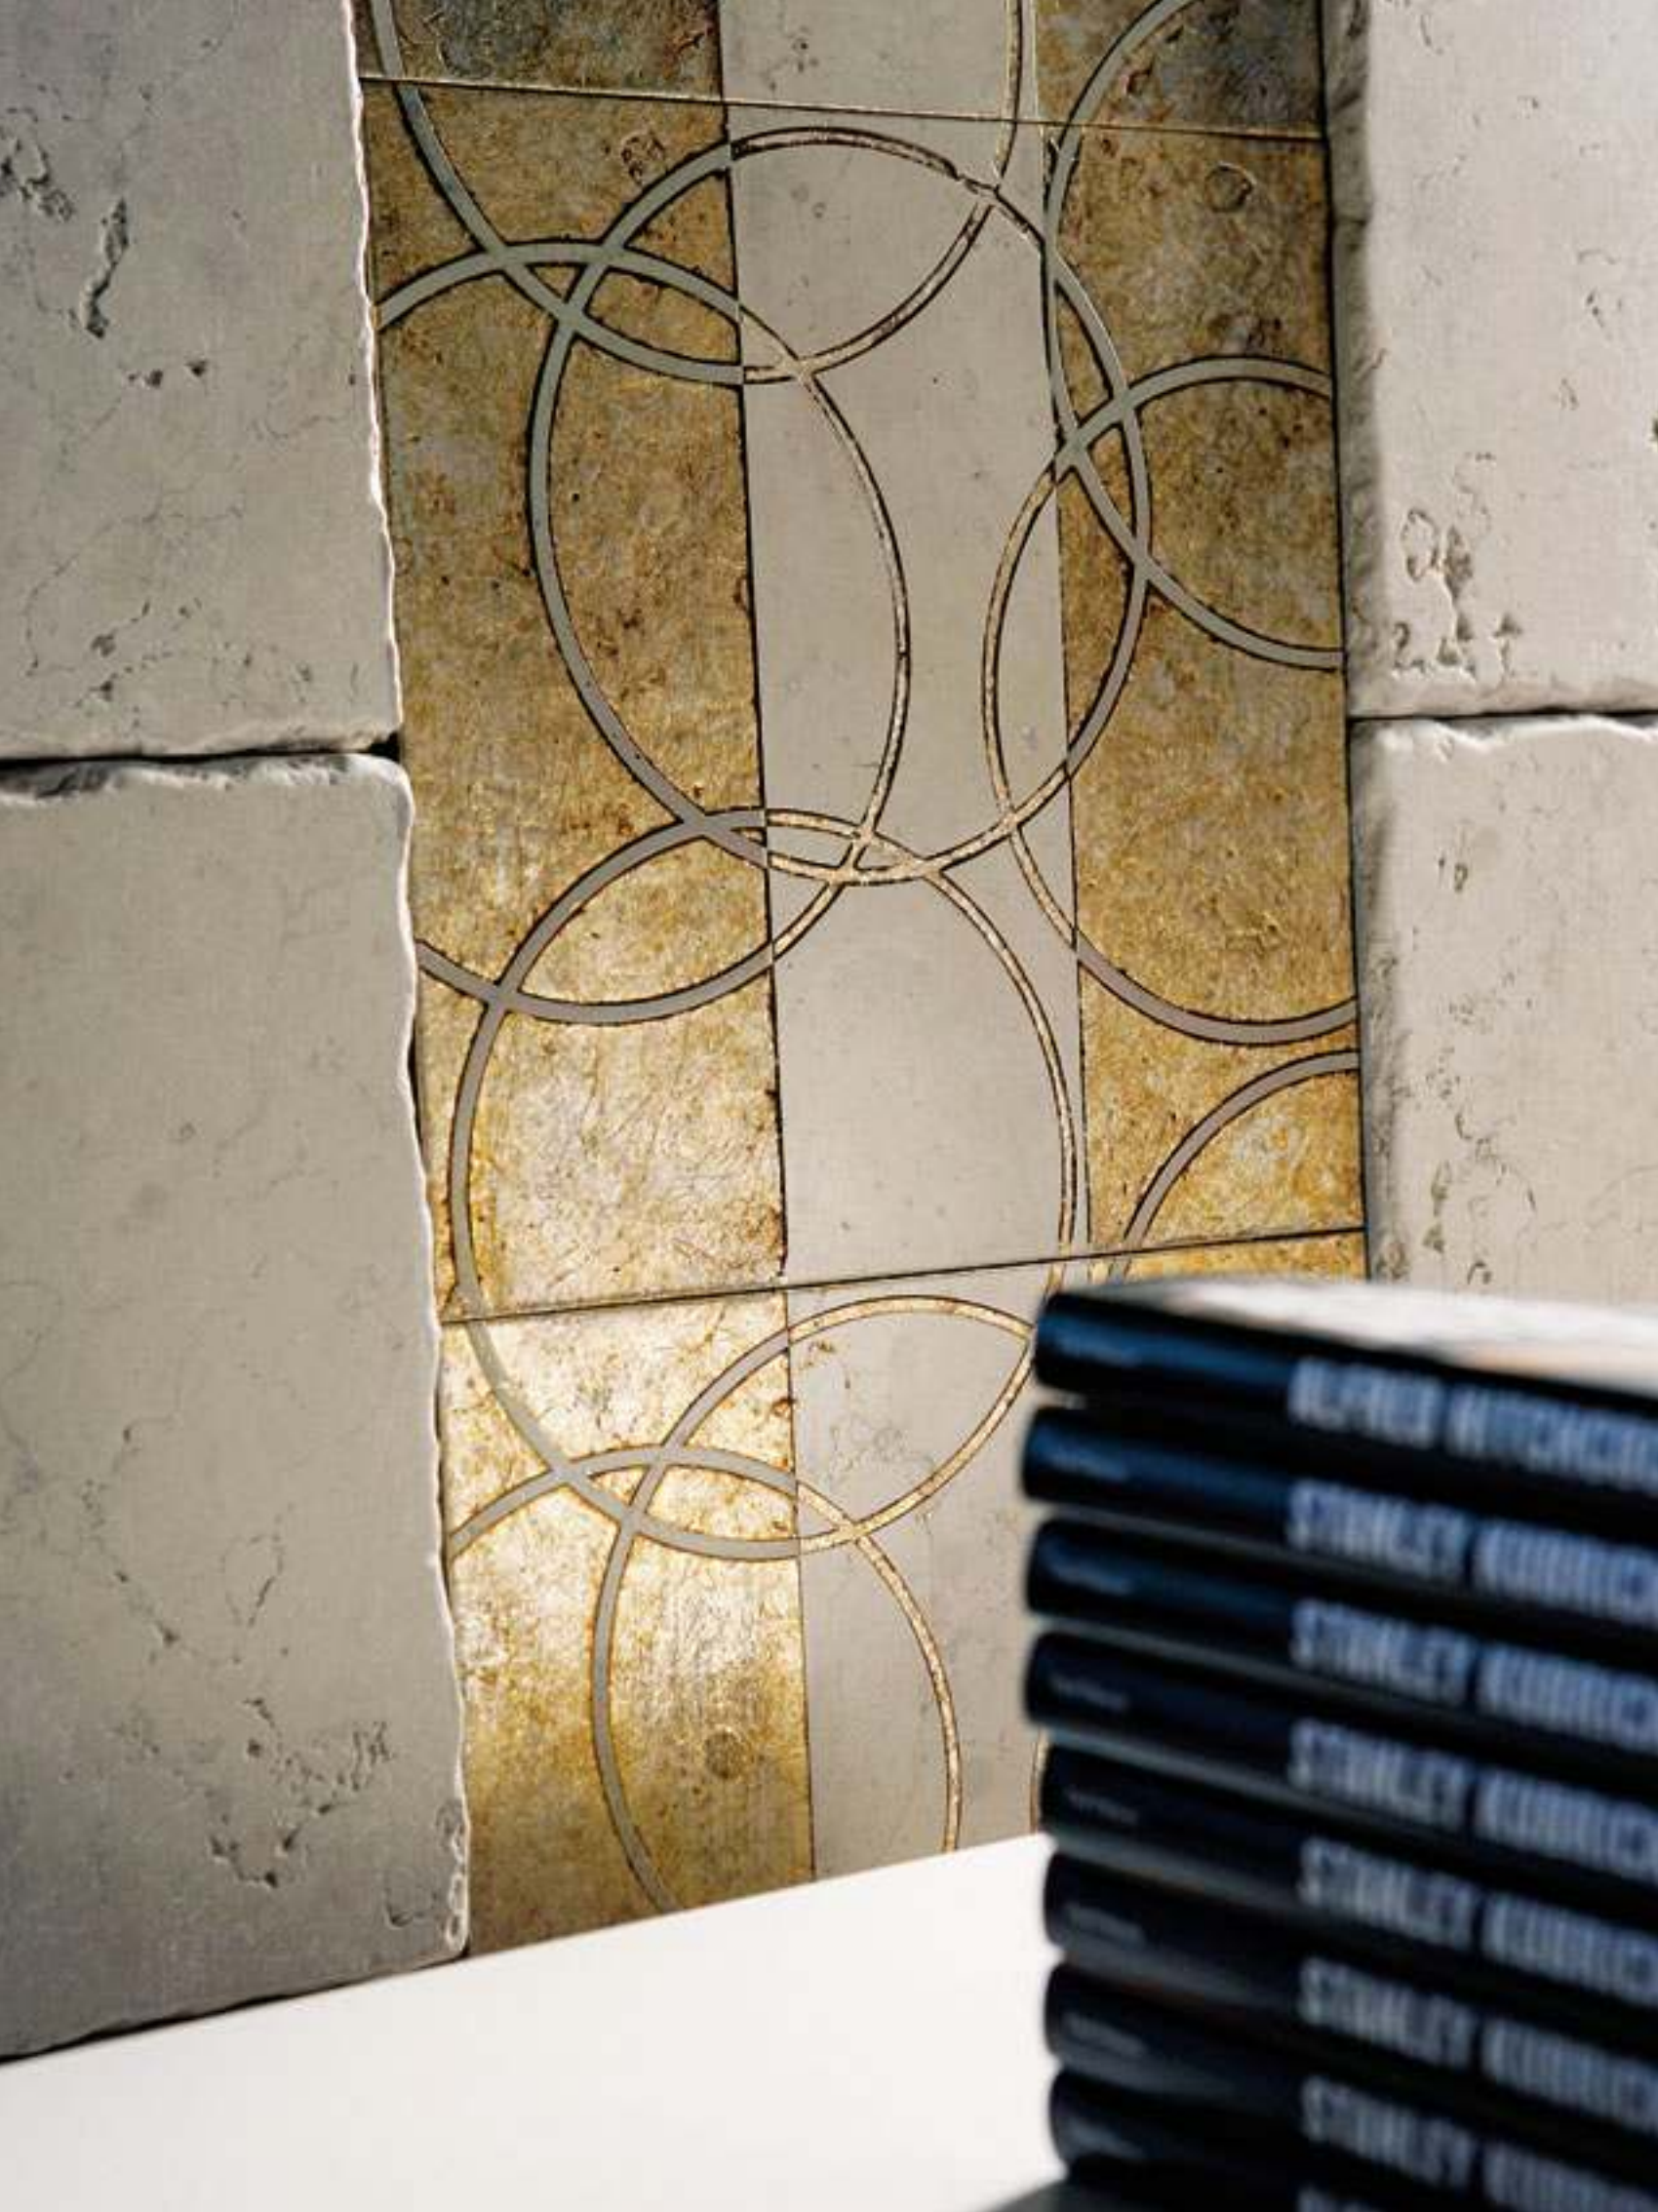

Biancone Anticato Naturale  
cm 15 x 30,5  
Biancone Tumbled  
6" x 12"

Art. OPTICAL 9  
cm 30,5 x 30,5  
Fondo Oro - Decoro Biancone  
12" x 12"  
Background Gold - Decor Biancone