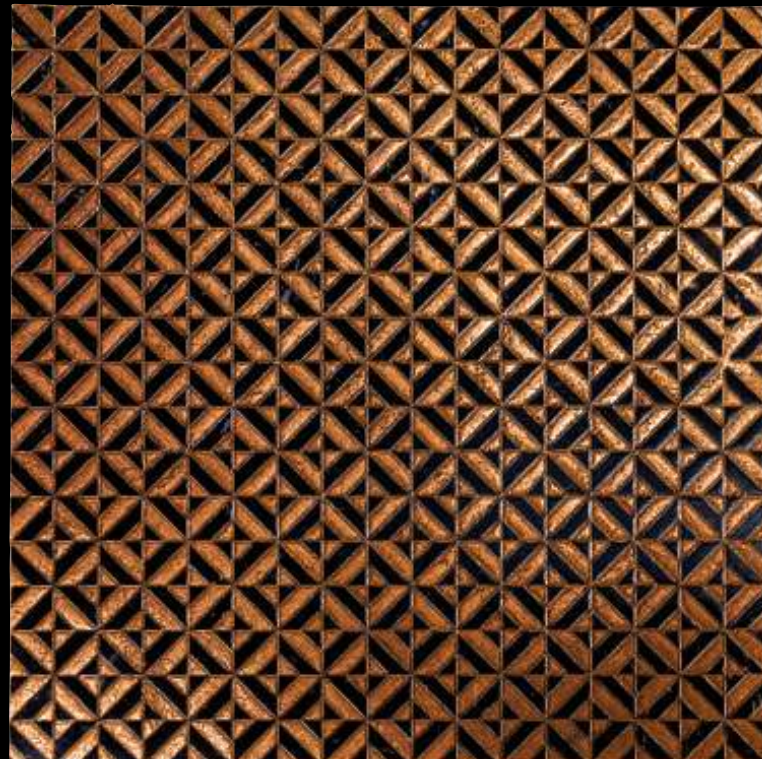

Art. OPTICAL 3
cm 30,5 x 30,5
Fondo Nero Marquinia
Decoro Rame
12" x 12"
Background Nero Marquinia
Decor Copper