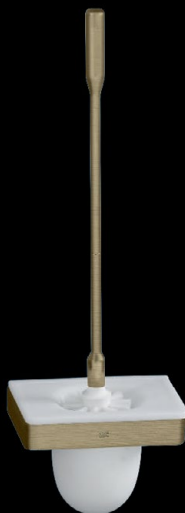

**Хром, шлифованный**

**Золото, полированное**

**Красное золото, полированное**

**Красное золото, шлифованное**

**Золото, шлифованное**

**Черный хром, полированный**

**Черный хром, шлифованный**

**Никель, полированный**

**Никель, шлифованный**

**Бронза, полированная**

**Бронза, шлифованная**

Стакан для зубных щеток для настенного монтажа и монтажа на релинге  
**Артикул 42834000**

Мыльница и полочка 150 мм для настенного монтажа и монтажа на релинге  
**Артикул 42803000**

Дозатор для жидкого мыла с полочкой 150 мм для настенного монтажа и монтажа на релинге, объем: 180 мл  
**Артикул 42819000**

Полочка 300 мм для настенного монтажа и монтажа на релинге  
**Артикул 42838000**