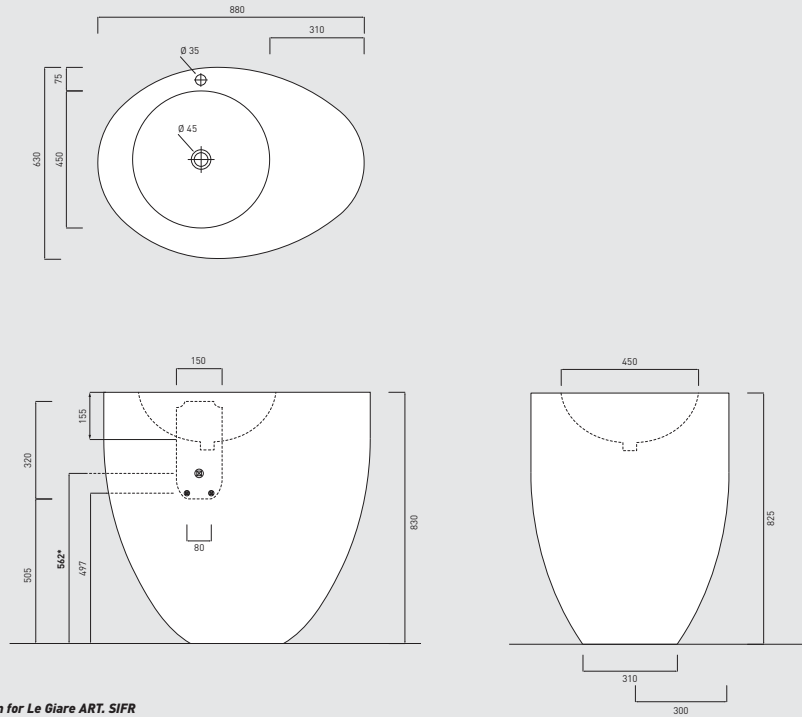

37x55x42,5h - LGBIREV

White

p. 30 / 31

gn Claudio Silvestrin

Bidet a terra / Back-to-wall bidet
37x55x42,5h - LGBI
White

collezione **Le Giare**

Vaso sospeso / Wall-mounted toilet
37x55x37,5h - LGVS
White

collezione **Le Giare**

collezione **Le Giare**

Bidet sospeso / Wall-mounted bidet
37x55x33,5h - LGBS
White

collezione **Le Giare**

Bidet sospeso con bacino reverso / Reverse shape wall-mounted bidet

37x55x33,5h - LGBSREV

White

collezione **Le Giare**

Freestanding
LGFREE

* con sifone ribassato ART. SIFR / with washbasin siphon for Le Giare ART. SIFR

Lavabo sospeso 56 / Suspended washbasin 56
LGLS56

* con sifone ribassato ART. SIFR / with washbasin siphon for Le Giare ART. SIFR
*con troppo pieno su richiesta / overflow on request