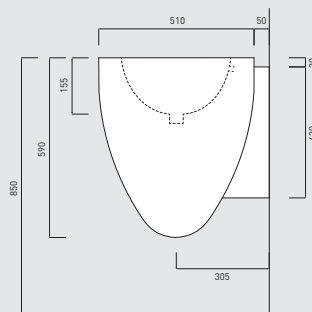

collezione **Le Giare**

Lavabo sospeso 70 / *Suspended washbasin 70*

LGLS70

* con sifone ribassato ART. SIFR / *with washbasin siphon for Le Giare ART. SIFR*

*con troppo pieno su richiesta / *overflow on request*