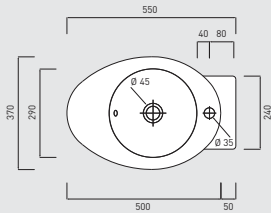

Bidet sospeso / Wall-mounted bidet
LGBS

* con sifone ribassato ART. SIFR / with washbasin siphon for Le Giare ART. SIFR