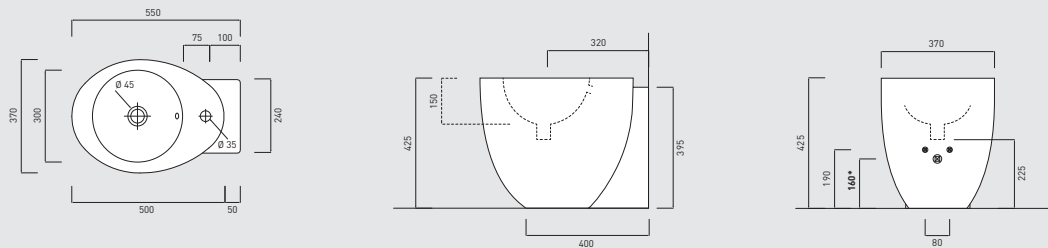

Lavabo sospeso 34 / *Suspended washbasin 34*

LGLS

* con sifone ribassato ART. SIFR / *with washbasin siphon for Le Giare ART. SIFR*

Vaso a terra / Back-to-wall toilet
LGVA

Bidet a terra / Back-to-wall bidet
LGBI

* con sifone a "s" standard / with standard siphon

Bidet a terra con bacino reverso / Reverse shape back-to-wall bidet
LGBIREV

* con sifone a "s" standard / with standard siphon

collezione **Le Giare**

Vaso sospeso / Wall-mounted toilet
LGVS