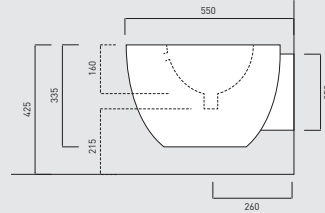

Bidet sospeso / Wall-mounted bidet
LGBS

* con sifone ribassato ART. SIFR / with washbasin siphon for Le Giare ART. SIFR