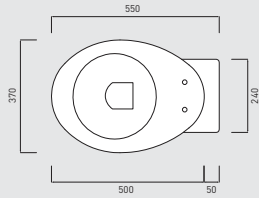

* con sifone a "s" standard / with standard siphon

Bidet a terra con bacino reverso / Reverse shape back-to-wall bidet
LGBIREV

* con sifone a "s" standard / with standard siphon

collezione **Le Giare**

Vaso sospeso / Wall-mounted toilet
LGVS