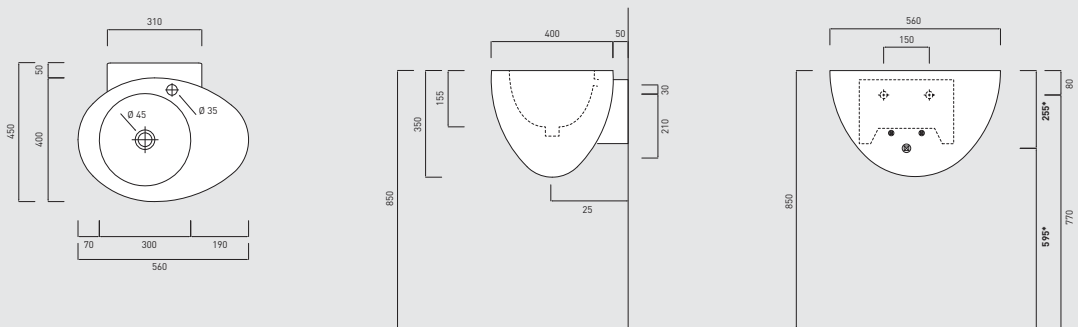

Lavabo sospeso 56 / Suspended washbasin 56
LGLS56

* con sifone ribassato ART. SIFR / with washbasin siphon for Le Giare ART. SIFR
*con troppo pieno su richiesta / overflow on request