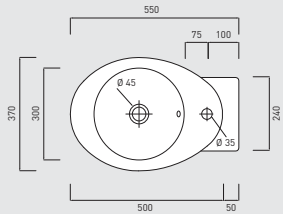

Bidet sospeso con bacino reverso / Reverse shape wall-mounted bidet
LGBSREV

* con sifone ribassato ART. SIFR / with washbasin siphon for Le Giare ART. SIFR