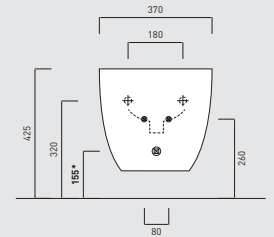

Bidet sospeso / Wall-mounted bidet
LGBS

* con sifone ribassato ART. SIFR / with washbasin siphon for Le Giare ART. SIFR