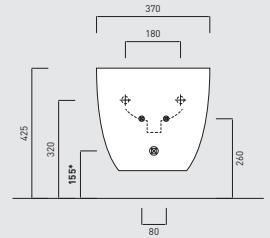

Bidet sospeso con bacino reverso / Reverse shape wall-mounted bidet
LGBSREV

* con sifone ribassato ART. SIFR / with washbasin siphon for Le Giare ART. SIFR