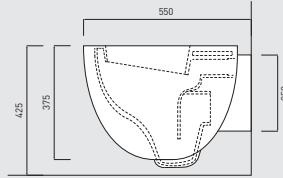

Lavabo sospeso 34 / *Suspended washbasin 34*

LGLS

* con sifone ribassato ART. SIFR / *with washbasin siphon for Le Giare ART. SIFR*

Vaso a terra / Back-to-wall toilet
LGVA

Bidet a terra / Back-to-wall bidet
LGBI

* con sifone a "s" standard / with standard siphon

Bidet a terra con bacino reverso / Reverse shape back-to-wall bidet
LGBIREV

* con sifone a "s" standard / with standard siphon

collezione **Le Giare**

Vaso sospeso / Wall-mounted toilet
LGVS

Bidet sospeso / Wall-mounted bidet
LGBS

* con sifone ribassato ART. SIFR / with washbasin siphon for Le Giare ART. SIFR

Bidet sospeso con bacino reverso / Reverse shape wall-mounted bidet
LGBSREV

* con sifone ribassato ART. SIFR / with washbasin siphon for Le Giare ART. SIFR