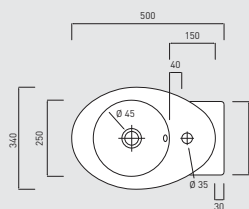

Lavabo sospeso 34 / *Suspended washbasin 34*

LGLS

* con sifone ribassato ART. SIFR / *with washbasin siphon for Le Giare ART. SIFR*