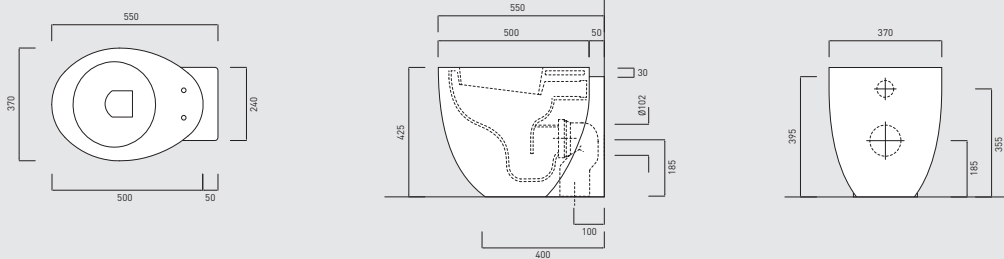

Vaso a terra / Back-to-wall toilet
LGVA