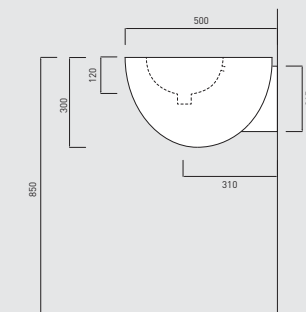

Lavabo sospeso 34 / *Suspended washbasin 34*

LGLS

* con sifone ribassato ART. SIFR / *with washbasin siphon for Le Giare ART. SIFR*