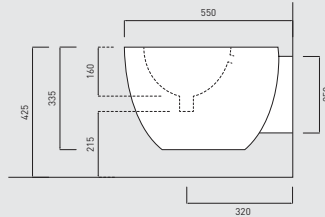

Bidet sospeso con bacino reverso / Reverse shape wall-mounted bidet
LGBSREV

* con sifone ribassato ART. SIFR / with washbasin siphon for Le Giare ART. SIFR