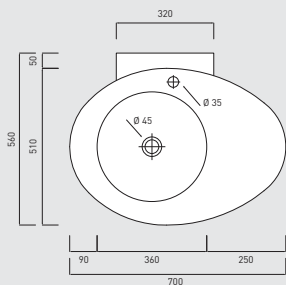

collezione **Le Giare**

Lavabo sospeso 70 / *Suspended washbasin 70*

LGLS70

* con sifone ribassato ART. SIFR / *with washbasin siphon for Le Giare ART. SIFR*

*con troppo pieno su richiesta / *overflow on request*