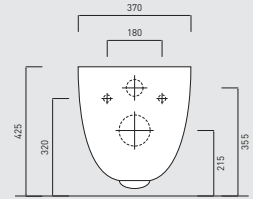

* con sifone a "s" standard / with standard siphon

Bidet a terra con bacino reverso / Reverse shape back-to-wall bidet
LGBIREV

* con sifone a "s" standard / with standard siphon

collezione **Le Giare**

Vaso sospeso / Wall-mounted toilet
LGVS