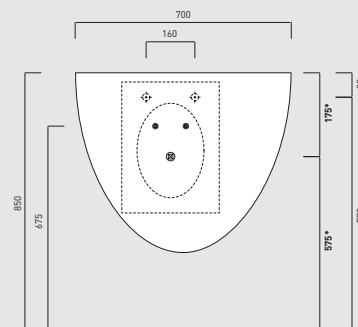

collezione **Le Giare**

Lavabo sospeso 70 / *Suspended washbasin 70*

LGLS70

* con sifone ribassato ART. SIFR / *with washbasin siphon for Le Giare ART. SIFR*

*con troppo pieno su richiesta / *overflow on request*