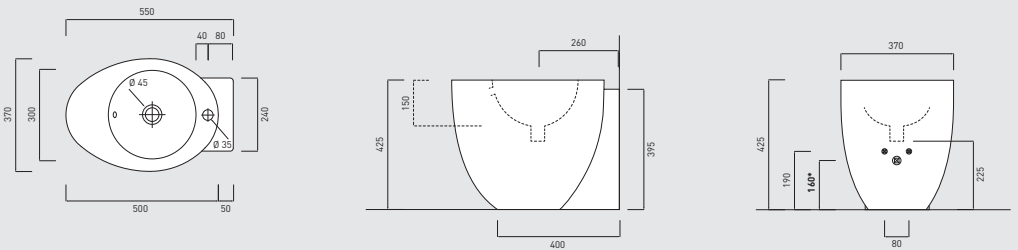

Lavabo sospeso 34 / *Suspended washbasin 34*

LGLS

* con sifone ribassato ART. SIFR / *with washbasin siphon for Le Giare ART. SIFR*

Vaso a terra / Back-to-wall toilet
LGVA

Bidet a terra / Back-to-wall bidet
LGBI

* con sifone a "s" standard / with standard siphon

Bidet a terra con bacino reverso / Reverse shape back-to-wall bidet
LGBIREV

* con sifone a "s" standard / with standard siphon

collezione **Le Giare**

Vaso sospeso / Wall-mounted toilet
LGVS