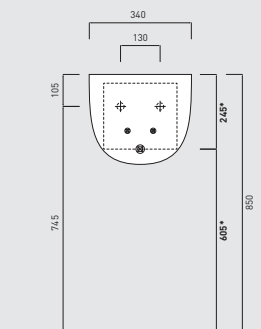

Lavabo sospeso 34 / *Suspended washbasin 34*

LGLS

* con sifone ribassato ART. SIFR / *with washbasin siphon for Le Giare ART. SIFR*