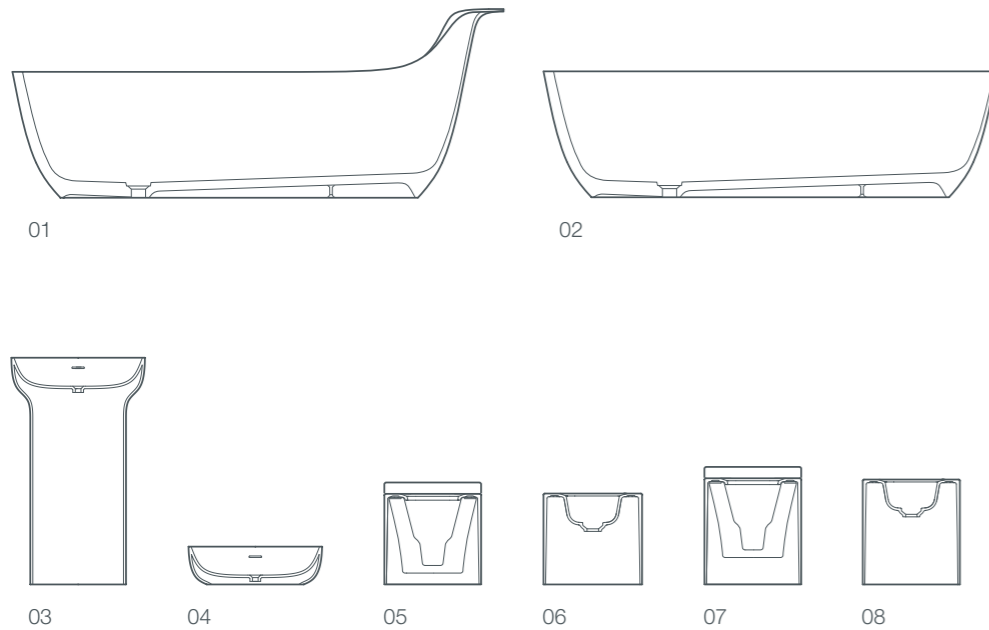

prime

первоклассный дизайн в симбиозе округлых и четких линий является выражением необычной формы дизайна и производственного опыта. ощутите уникальный характер этой отдельно стоящей ванны и прочувствуйте тепло и комфорт, которые она излучает.

ванна prime является центральным элементом этой неповторимой серии с унитазом, биде, отдельно стоящей и надставной раковиной. наши аксессуары дополняют ассортимент и идеально вписываются в атмосферу гармонии и отдыха.

- 01 / ванна prime, отдельно стоящая, 195x85x75/50 см
- 02 / ванна prime, отдельно стоящая, без спинки, 180x85x50 см
- 03 / раковина prime, отдельно стоящая, 53x35x90 см
- 04 / надставная раковина prime, 53x35x15 см
- 05 / унитаз prime, пристенный, 56x39x36 см
- 06 / биде prime, пристенное, 56x39x36 см
- 07 / унитаз prime, напольный, 56x39x42 см
- 08 / биде prime, напольное, 56x39x42 см