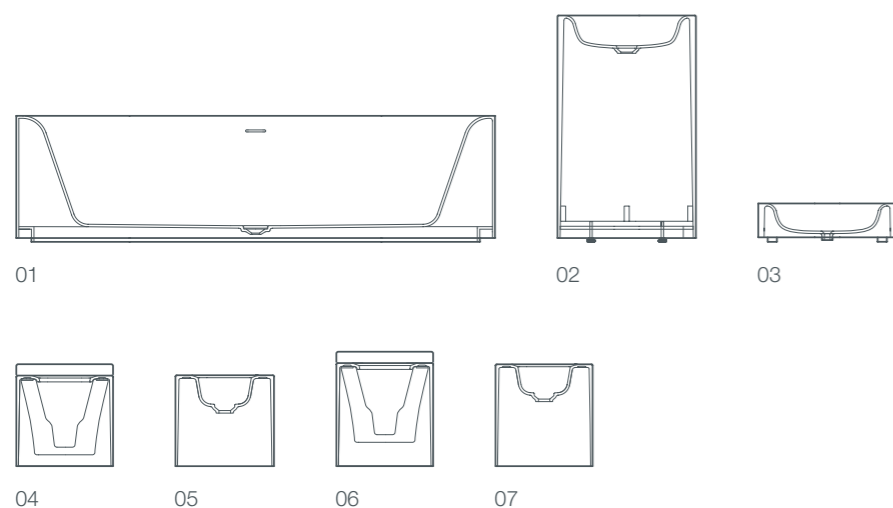

moon

как будто из другой звезды. сочетание легких элементов и необычного дизайна делает эту модель уникальной.

станьте пионером и откройте для себя новое измерение роскоши и экстравагантности. позвольте себе окунуться в особый дизайн, а вашей ванной комнате засиять теплым мягким светом. откройте для себя серию shine в овальном исполнении — уникальную по дизайну, эстетике и элегантности.

european product design award „золото“ 2021.
www.productdesignaward.eu

- 01 / ванна moon, отдельно стоящая, 190x90x50 см
- 02 / раковина moon, отдельно стоящая, 55x45x90 см
- 03 / надставная раковина moon, 55x45x16 см
- 04 / унитаз moon, пристенный, 56x39x36 см
- 05 / биде moon, пристенное, 56x39x36 см
- 06 / унитаз moon, напольный, 56x39x41 см
- 07 / биде moon, напольное, 56x39x41 см