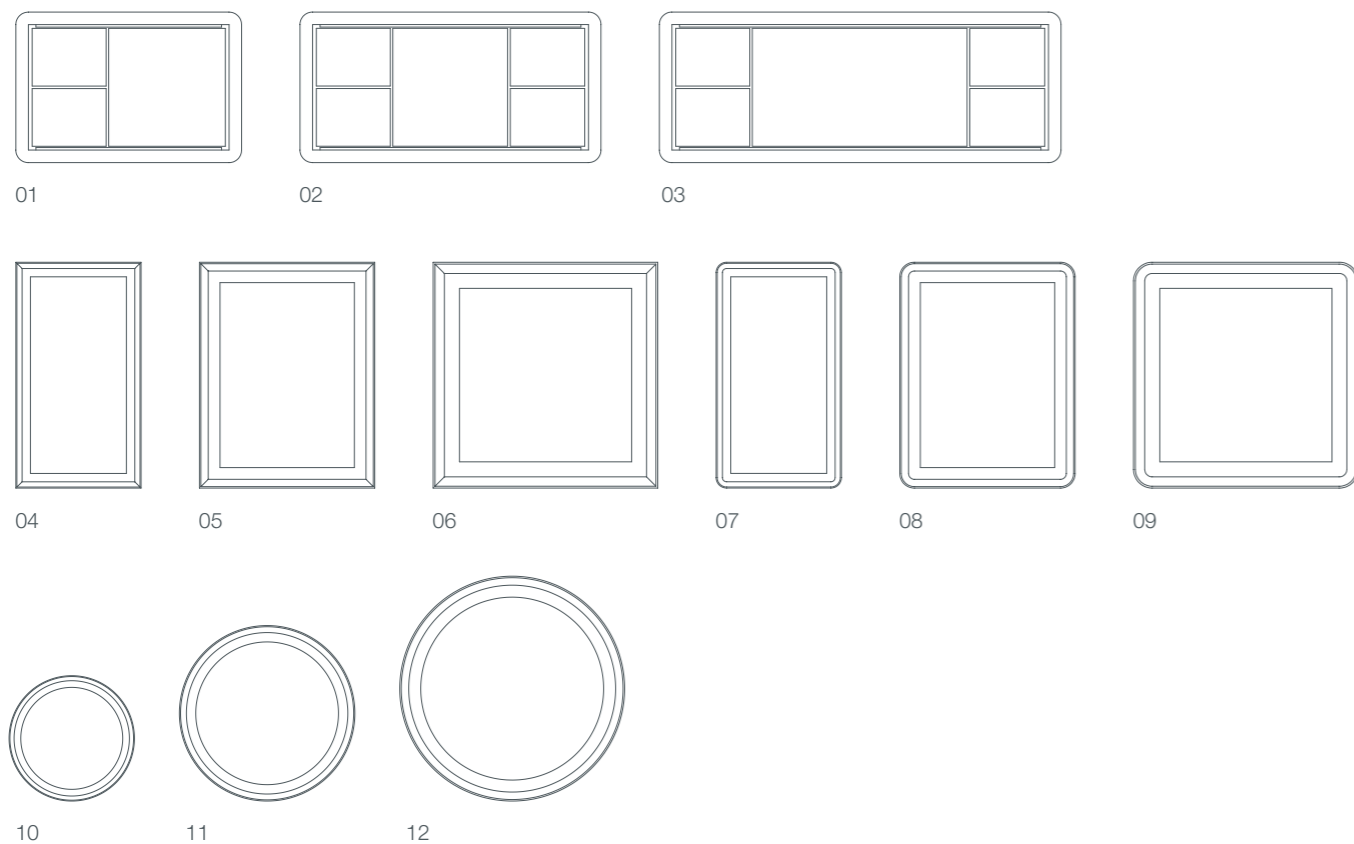

mirrors

это просто необходимо! зеркала являются незаменимым аксессуаром в ванной комнате. наш впечатляющий выбор зеркал из k|stone® придаст выразительность вашей ванной комнате.

коллекция представлена с встроенным освещением и предлагает множество различных форм и размеров. наше решение с встроенным шкафом сочетает в себе практичный аспект хранения с невероятным и высококачественным дизайном. все зеркала безупречно вписываются в наши серии из k|stone®.

01 / mirror 90 со встроенным местом для хранения, 90x10x60 см
02 / mirror 120 со встроенным местом для хранения, 120x12x60 см
03 / mirror 160 с встроенным местом для хранения, 160x12x60 см
04 / mirror 50 угловое, 50x8,5x90 см
05 / mirror 70 угловое, 90x8,5x70 см
06 / mirror 90 угловое, 90x8,5x90 см

07 / mirror 50 овальное, 90x8,5x50 см
08 / mirror 70 овальное, 90x8,5x70 см
09 / mirror 90 овальное, 90x8,5x90 см
10 / mirror 50 круглое, ø 50x7,5 см
11 / mirror 70 круглое, ø 70x7,5 см
12 / mirror 90 круглое, ø 90x7,5 см