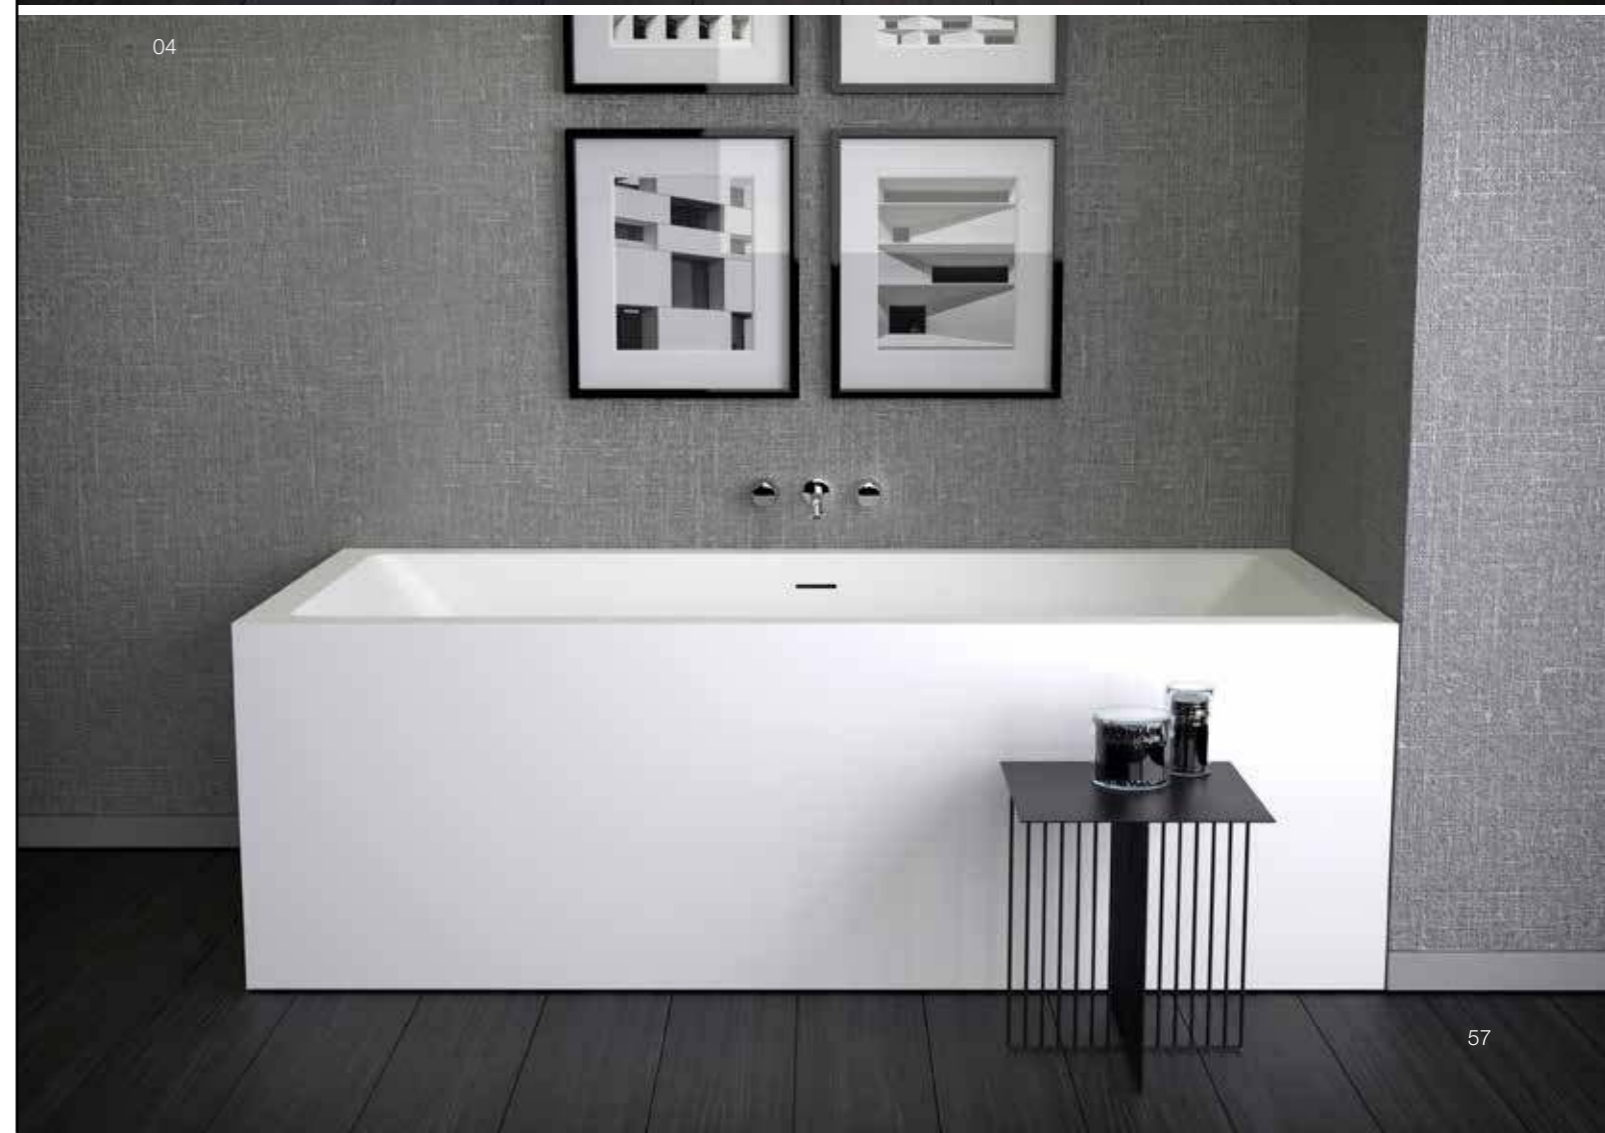

shape 70

наша индивидуальная концепция shape впечатляет не только своим уникальным составом материала и тактильностью, но и своей универсальностью! благодаря трем доступным основным размерам, shape можно адаптировать к индивидуальным требованиям заказчика. в результате этого каждая ванна приобретает индивидуальный дизайн и подходит к любой концепции помещения.

- 01 / ванна shape, встроенная версия, 180x80x60 см
- 02 / ванна shape, версия для ниши, 180x80x60 см
- 03 / ванна shape, выполненная заподлицо с углом слева, 180x80x60 см
- 04 / ванна shape, выполненная заподлицо с углом справа, 180x80x60 см
- 05 / ванна shape, заподлицо со стеной, 180x80x60 см
- 06 / ванна shape, отдельно стоящая, 180x80x60 см

03