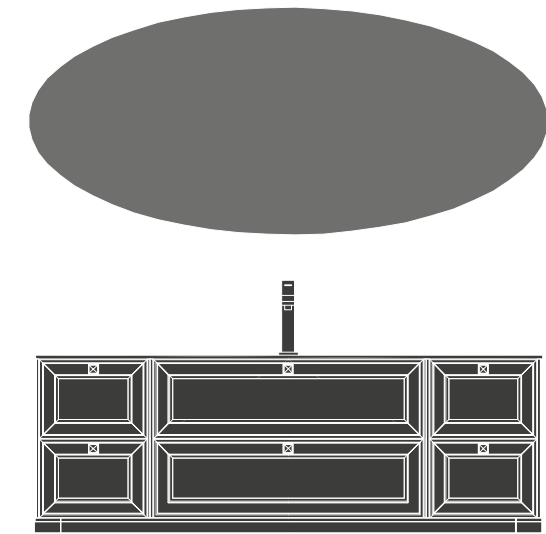

Размеры Д. 122 x Гл.51,5 см

Раковина толщ. 12,2 × Д. 120 × Гл. 50,5 см Kuki из мрамора Carrara — **Зеркало** Augusto Д. 120 × В. 95 см — **Светильники** Satin — **Отделка** дуб Inchiostro

20

dimensioni L 160 × P 51,5 cm
con sporgenza specchiera

piano top in gres Iris Gaudi Stone con lavabo integrato Riga Sp. 1,2 × L 156,4 × P 51 cm
specchiera Retrò L 160 × H 70 cm con luce led perimetrale
vasca Belt in Tekno Bianco opaco

finitura

DH
Rovere
decapè
Polvere