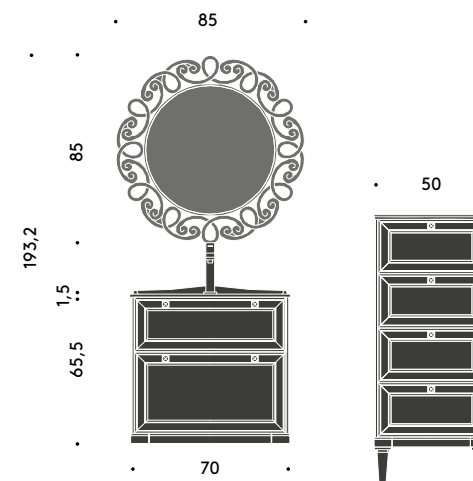

Размеры Д. 122 x Гл.51,5 см

Раковина толщ. 12,2 × Д. 120 × Гл. 50,5 см Kuki из мрамора Carrara — **Зеркало** Augusto Д. 120 × В. 95 см — **Светильники** Satin — **Отделка** дуб Inchiostro

20

dimensioni L 160 × P 51,5 cm
con sporgenza specchiera

dimensions W 160 × P 51,5 cm
including the mirror

countertop in gres Iris Gaudi Stone with integrated washbasin Riga th. 1,2 × W 156,4 × D 51 cm — **mirror** Retrò W 160 × H 70 cm with perimetral led light — **bathtub** Belt in Tekno Bianco matt — **finish** decapè Polvere oak

Cuscini panchette

Tessuti Melange

T05 Melange Chiaro

T06 Melange Scuro

technical

Augusto — 14
L 122 × P 51,5 cm

Augusto — 15
L 122 × P 51,5 cm

Augusto — 18
L 85 × P 51,5 cm con sporgenza
specchiera + L 52 × P 38,5 cm

Augusto — 19
L 122 × P 51,5 cm

Augusto — 16
L 107 × P 51,5 cm

Augusto — 17
L 107 × P 51,5 cm
+ L 37 × P 38,5 cm

Augusto — 20
L 160 × P 51,5 cm
con sporgenza specchiera

ARBI
BATHROOM

ARBI ARREDOBAGNO SRL

viale Lino Zanussi, 34/A
33070, Maron di Brugnera
Pordenone / Italy