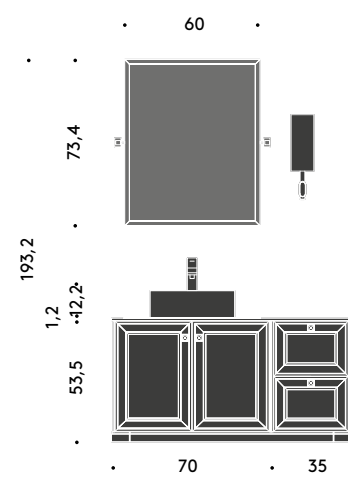

Augusto — 16
L 107 × P 51,5 cm