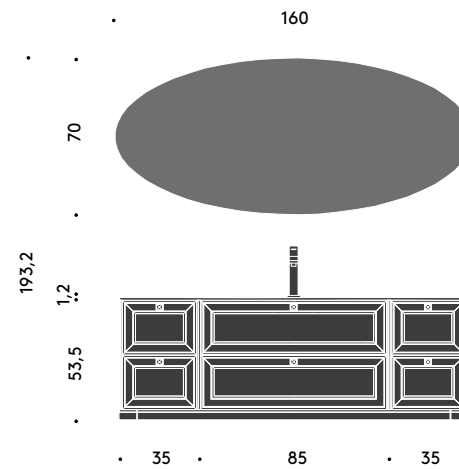

Cuscini panchette

Tessuti Melange

T05 Melange Chiaro

T06 Melange Scuro

technical

Augusto — 14
L 122 × P 51,5 cm

Augusto — 15
L 122 × P 51,5 cm

Augusto — 18
L 85 × P 51,5 cm con sporgenza
specchiera + L 52 × P 38,5 cm

Augusto — 19
L 122 × P 51,5 cm

Augusto — 16
L 107 × P 51,5 cm

Augusto — 17
L 107 × P 51,5 cm
+ L 37 × P 38,5 cm

Augusto — 20
L 160 × P 51,5 cm
con sporgenza specchiera

ARBI
BATHROOM

ARBI ARREDOBAGNO SRL

viale Lino Zanussi, 34/A
33070, Maron di Brugnera
Pordenone / Italy