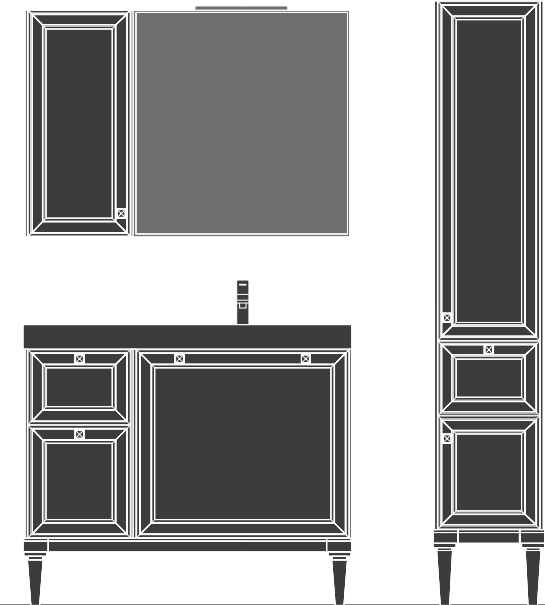

lavabo Karma en Gres Florim Travertino — **plan ép.** 1,2 en Gres Florim Travertino — **miroir** Libra L 60 × H 73,4 cm — **éclairage** Fiaccola — **finition** chêne Masai

Размеры Д. 107 × Гл. 51,5 cm

Раковина Karma из Gres Florim Travertino — **Столешница** из Gres Florim Travertino толщ. 1,2 — **Зеркало** Libra Д. 60 × В. 73,4 см — **Светильник** Fiaccola — **Отделка** дуб Masai

17

dimensioni L 107 x P 51,5 cm
+ colonne L 37 x P 38,5 cm

piano top in Laminam Fokos Sale con vasca integrata
Kuki Sp. 8 x L 106,4 x P 51 cm + scivolo
specchiera Woodline L 70 x H 73,4 cm
faretto Island