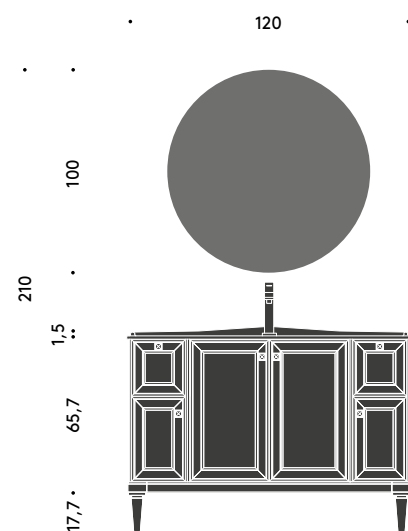

Cuscini panchette

Tessuti Melange

T05 Melange Chiaro

T06 Melange Scuro

technical

Augusto — 14
L 122 × P 51,5 cm

Augusto — 15
L 122 × P 51,5 cm

Augusto — 18
L 85 × P 51,5 cm con sporgenza
specchiera + L 52 × P 38,5 cm