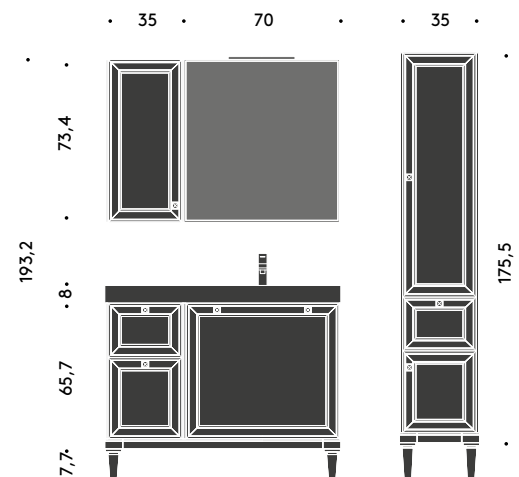

dimensions L 107 x P 51,5 cm
+ colonnes L 37 x P 38,5 cm

plan de toilette en Laminam Fokos Sale
avec lavabo intégré Kuki ép. 8 x L 106,4
x P 51 cm + élément incliné — **miroir**
Woodline L 70 x H 73,4 cm — **éclairage**
Island — **finition** chêne Juta mat

dimensions W 160 × P 51,5 cm
including the mirror

countertop in gres Iris Gaudi Stone with integrated washbasin Riga th. 1,2 × W 156,4 × D 51 cm — **mirror** Retrò W 160 × H 70 cm with perimetral led light — **bathtub** Belt in Tekno Bianco matt — **finish** decapè Polvere oak

Cuscini panchette

Tessuti Melange

T05 Melange Chiaro

T06 Melange Scuro

technical

Augusto — 14
L 122 × P 51,5 cm

Augusto — 15
L 122 × P 51,5 cm

Augusto — 18
L 85 × P 51,5 cm con sporgenza
specchiera + L 52 × P 38,5 cm

Augusto — 19
L 122 × P 51,5 cm

Augusto — 16
L 107 × P 51,5 cm

Augusto — 17
L 107 × P 51,5 cm
+ L 37 × P 38,5 cm

Augusto — 20
L 160 × P 51,5 cm
con sporgenza specchiera

ARBI
BATHROOM

ARBI ARREDOBAGNO SRL

viale Lino Zanussi, 34/A
33070, Maron di Brugnera
Pordenone / Italy