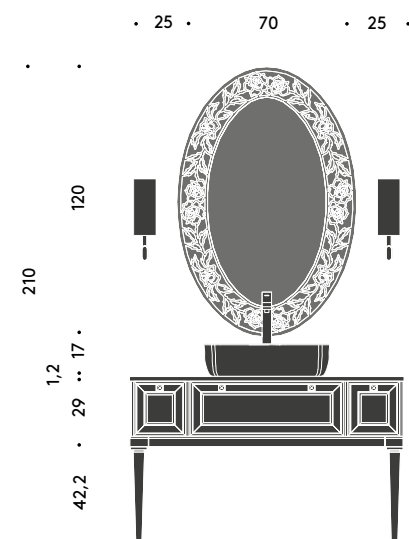

Размеры Д. 122 x Гл.51,5 см

Раковина толщ. 12,2 × Д. 120 × Гл. 50,5 см Kuki из мрамора Carrara — **Зеркало** Augusto Д. 120 × В. 95 см — **Светильники** Satin — **Отделка** дуб Inchiostro

20

dimensioni L 160 × P 51,5 cm
con sporgenza specchiera

dimensions W 160 × P 51,5 cm
including the mirror

countertop in gres Iris Gaudi Stone with integrated washbasin Riga th. 1,2 × W 156,4 × D 51 cm — **mirror** Retrò W 160 × H 70 cm with perimetral led light — **bathtub** Belt in Tekno Bianco matt — **finish** decapè Polvere oak

Cuscini panchette

Tessuti Melange

T05 Melange Chiaro

T06 Melange Scuro

technical

Augusto — 14
L 122 × P 51,5 cm

Augusto — 15
L 122 × P 51,5 cm

Augusto — 18
L 85 × P 51,5 cm con sporgenza
specchiera + L 52 × P 38,5 cm

Augusto — 19
L 122 × P 51,5 cm

Augusto — 16
L 107 × P 51,5 cm

Augusto — 17
L 107 × P 51,5 cm
+ L 37 × P 38,5 cm

Augusto — 20
L 160 × P 51,5 cm
con sporgenza specchiera

ARBI
BATHROOM

ARBI ARREDOBAGNO SRL

viale Lino Zanussi, 34/A
33070, Maron di Brugnera
Pordenone / Italy