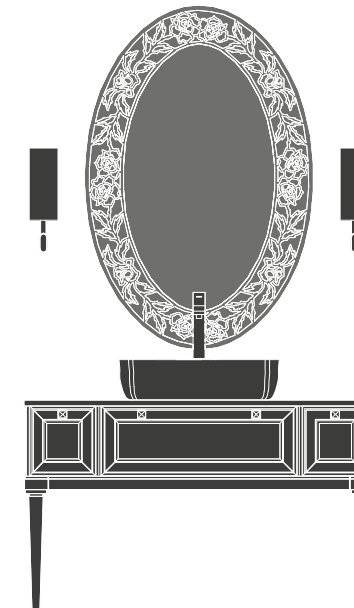

lavabo consolle Melody 122 in ceramica
specchiera Light Tonda Ø 100 cm + luce led perimetrale
vasca Tub in Mineral Composite lucido

finiture**dimensions** W 122 x D 51,5 cm

console Melody 122 in ceramic — **mirror**
 Light Tonda Ø 100 cm with perimetral
 led — **bathtub** Tub in Mineral Composite
 glossy — **finish** decapè oak Menta

dimensions L 122 x P 51,5 cm

console Melody 122 en céramique — **miroir**
 Light Tonda Ø 100 cm avec led périmétrale
 — **baignoire** Tub en Mineral Composite
 brillant — **finition** chêne decapè Menta

Размеры Д. 122 x Гл. 51,5 cm

Раковина Melody 122 из керамики
 — **Зеркало** Light Tonda Ø 100 cm со
 светодиодной подсветкой по периметру
 — **Ванна** Tub из Mineral Composite
 глянцевый — **Отделка** дуб Decapè Menta

15

dimensioni L 122 x P 51,5 cm

piano top Sp. 1,2 cm in Laminam Emperador Extra Lucido
lavabo Cuir 55 in ceramica lucida
specchiera Rose L 80 x H 120 cm con luce led perimetrale
faretto Fiaccola
vasca Panier in Tekno Bianco opaco