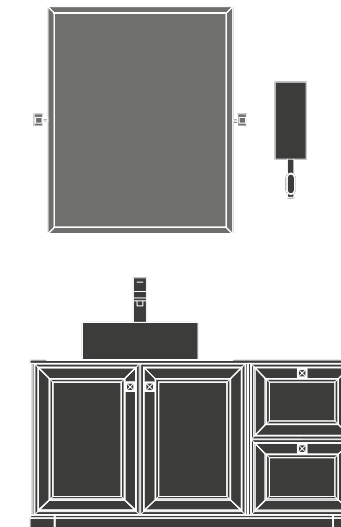

dimensions L 122 x P 51,5 cm

plan de toilette ép. 1,2 en Laminam Emperador extra brillant — **lavabo** Cuir 55 en céramique brillant — **miroir** Rose L 80 x H 120 cm avec led périmétrale — **éclairage** Fiaccola — **baignoire** Panier en Tekno matt — **finition** chêne Creta mat

Размеры Д. 122 x Гл. 51,5 см

Столешница толщ. 1,2 см Laminam Emperador экстраглянцевый — **Раковина** Cuir 55 из глянцевой керамики — **Зеркало** Rose Д. 80 x В. 120 см с led-подсветкой по периметру — **Светильники** Fiaccola — **Ванна** Panier из tekно матовый — **Отделка** дуб Creta матовый

16

dimensioni L 107 × P 51,5 cm

piano top Sp. 1,2 in Gres Florim Travertino
lavabo Karma in Gres Florim Travertino
specchiera Libra L 60 × H 73,4 cm
faretto Fiaccola

finiture

822
 Rovere
 Masai

dimensions W 107 × D 51,5 cm