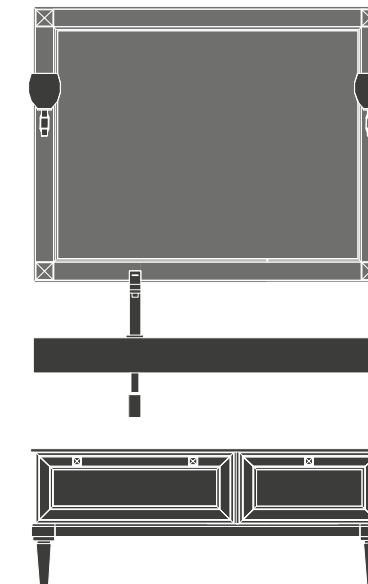

Размеры Д. 85 x Гл. 51,5 см с зеркалом
+ Колонна Ш. 52 x Гл. 38,5 см

Раковина Melody 72 из керамики —
Зеркало Kent Ø 85 см с led-подсветкой
по периметру — **Ручка** Spark — **Отделка**
дуб Bianco

19

dimensioni L 122 × P 51,5 cm