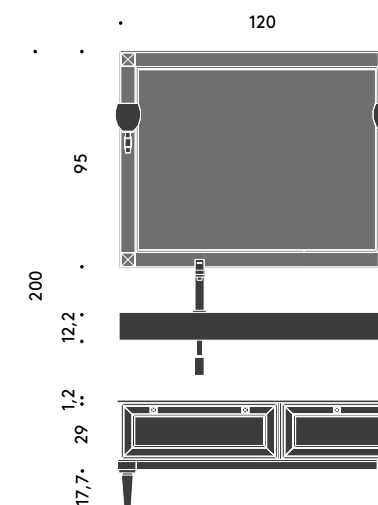

dimensions L 122 x P 51,5 cm

plan de toilette ép. 1,2 en Laminam Emperador extra brillant — **lavabo** Cuir 55 en céramique brillant — **miroir** Rose L 80 x H 120 cm avec led périmétrale — **éclairage** Fiaccola — **baignoire** Panier en Tekno matt — **finition** chêne Creta mat

dimensions W 160 × P 51,5 cm
including the mirror

countertop in gres Iris Gaudi Stone with integrated washbasin Riga th. 1,2 × W 156,4 × D 51 cm — **mirror** Retrò W 160 × H 70 cm with perimetral led light — **bathtub** Belt in Tekno Bianco matt — **finish** decapè Polvere oak

Cuscini panchette

Tessuti Melange

T05 Melange Chiaro

T06 Melange Scuro

technical

Augusto — 14
L 122 × P 51,5 cm

Augusto — 15
L 122 × P 51,5 cm

Augusto — 18
L 85 × P 51,5 cm con sporgenza
specchiera + L 52 × P 38,5 cm

Augusto — 19
L 122 × P 51,5 cm

Augusto — 16
L 107 × P 51,5 cm

Augusto — 17
L 107 × P 51,5 cm
+ L 37 × P 38,5 cm

Augusto — 20
L 160 × P 51,5 cm
con sporgenza specchiera

ARBI
BATHROOM

ARBI ARREDOBAGNO SRL

viale Lino Zanussi, 34/A
33070, Maron di Brugnera
Pordenone / Italy