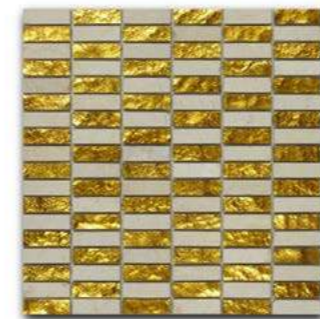

### Equilibrio

Формат чипа: 15\*15 мм  
 Размер листа: 300\*300 мм  
 Кратность кор.: 0,81 м2  
 Кратность листа: 0,09 м2  
 Листов в коробке: 9 шт.

003B

029

028

001B

1548-06

1548-10