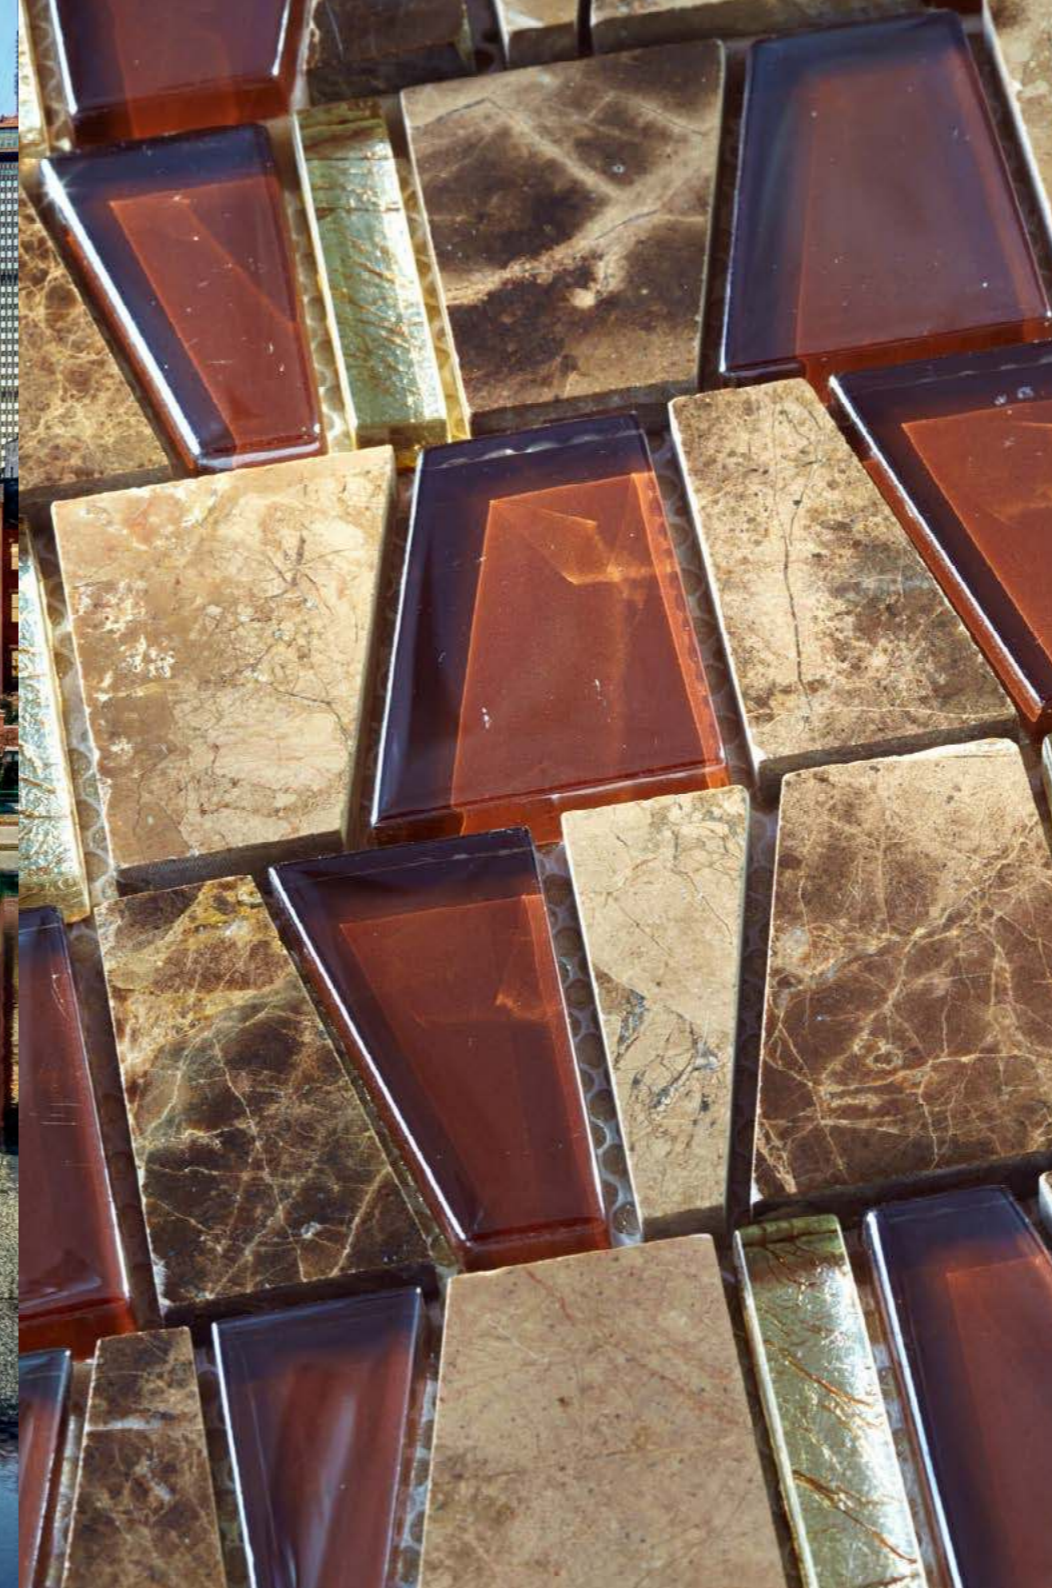

Boston Collection

Коллекция Boston ломает стереотипные представления о «правильной» мозаике. Необычные трапециевидные элементы из камня и стекла складываются в замысловатые мозаичные панно.

Изысканная мозаика Art&Natura - идеальное решение для любого интерьера...