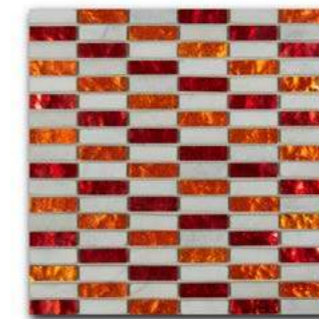

### Equilibrio

Формат чипа: 15\*15 мм  
 Размер листа: 300\*300 мм  
 Кратность кор.: 0,81 м2  
 Кратность листа: 0,09 м2  
 Листов в коробке: 9 шт.

003B

029

028

001B

1548-06

1548-10