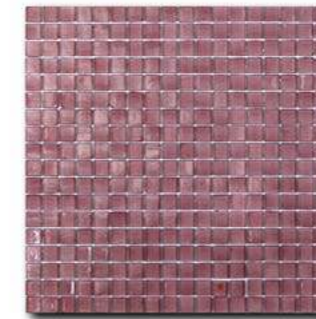

**Classic Glass**

Формат чипа: 15\*15 мм  
Размер листа: 295\*295 мм  
Кратность кор.: 1,74 м2  
Кратность листа: 0,087 м2  
Листов в коробке: 20 шт.

---

*Angella 2*

*Angella 4*

*Cindy*

*Brenda*

*Naomi*