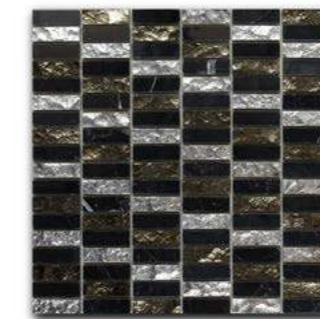

### Equilibrio

Формат чипа: 15\*15 мм  
 Размер листа: 300\*300 мм  
 Кратность кор.: 0,81 м2  
 Кратность листа: 0,09 м2  
 Листов в коробке: 9 шт.

003B

029

028

001B

1548-06

1548-10