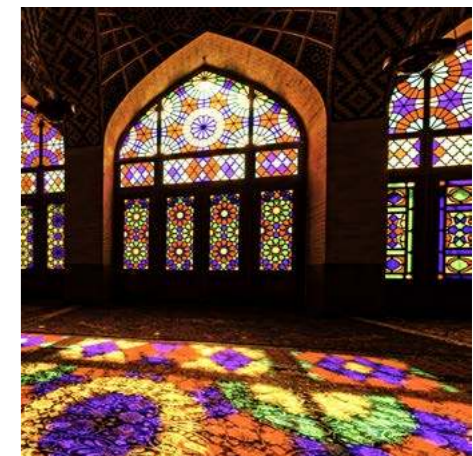

## *Classic Glass Collection*

*Classic Glass - коллекция сочных ярких  
оттенков стекла. Classic Glass - идеальный  
вариант для любых проектов: от бассейна до  
фасада здания.*

*Из мозаики Art&Natura получают  
великолепные панно и зеркала ручной работы...*