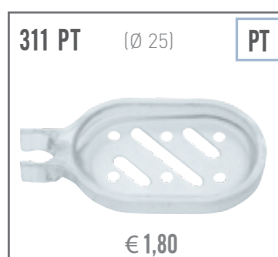

HAND SHOWERS CODE

311 MS 1F € 6,40	312 1F € 5,50	312 HT 5F € 9,80
315 C1 1F € 4,90	315 C3 1F € 5,40	315 FO 3F € 8,80
317 DM 1F € 6,20	317 DS 1F € 13,70	317 MM 1F € 24,30
317 RR 1F € 26,80	317 RV 1F € 8,70	317 SQ 1F € 11,00
317 TH 1F € 11,00	317 TR 1F € 9,80	317 VP 1F € 12,20
318 DK 4F € 21,20	318 F4 5F € 10,00	318 F5 5F € 11,40
318 RL 3F € 28,20	318 V3 3F € 23,80	318 XF 5F € 23,50
319 W1 1F € 8,50	319 W3 3F € 14,00	321 F5 5F € 17,20
321 S 5F € 11,60	321 SC 5F € 11,60	321 XL 4F € 19,40
324 1F € 2,30	324 CR 1F € 3,30	324 ECR 1F € 3,80

+

SOAP-HOLDER

+

FLEXIBLE

BUILT-IN BOX

WELLNESS KIT

COLOR THERAPY

ARMS AND SHOWER HEADS

SHOWER PANELS

SHOWER COLUMNS

SLIDING RAIL

HAND SHOWERS

SHUT-OFF

DECK BATH SHOWER MIXER

SPOUTS

SHOWER FLEXIBLE HOSES