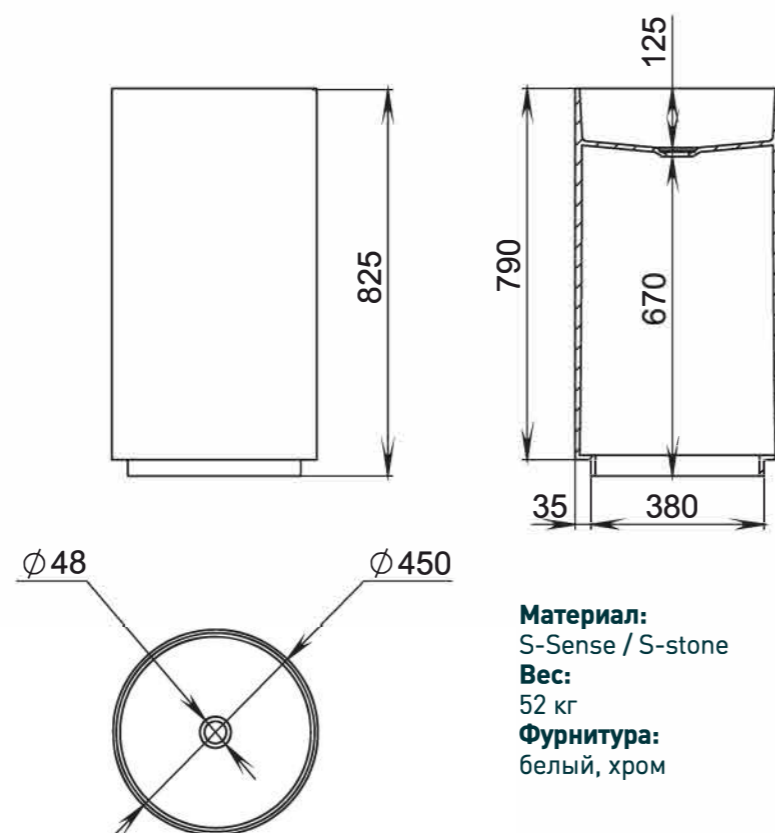

Ванную комнату сложно себе представить без самого главного ее элемента — раковины. С течением времени внешний вид раковин, их форма и конструкция менялись с целью обеспечить большую эстетичность и удобство. Представляем вам напольную раковину ARMONIA, стильный экземпляр, востребованная форма и возможность исполнения в любой цветовой гамме.

Материал:
S-Sense / S-stone
Вес:
52 кг
Фурнитура:
белый, хром