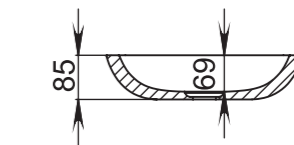

Материал:
S-Sense / S-stone

Вес:
7,5 кг

CALLISTA

108

Размеры:
380x380x85

Материал:
S-Sense / S-stone

Вес:
7 кг

CALLISTA