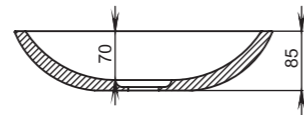

104

Размеры:
545x345x100

Материал:
S-Sense / S-stone
Вес:
7 кг

CALLISTA

105

Размеры:
370x370x85

Материал:
S-Sense / S-stone

Вес:
4 кг