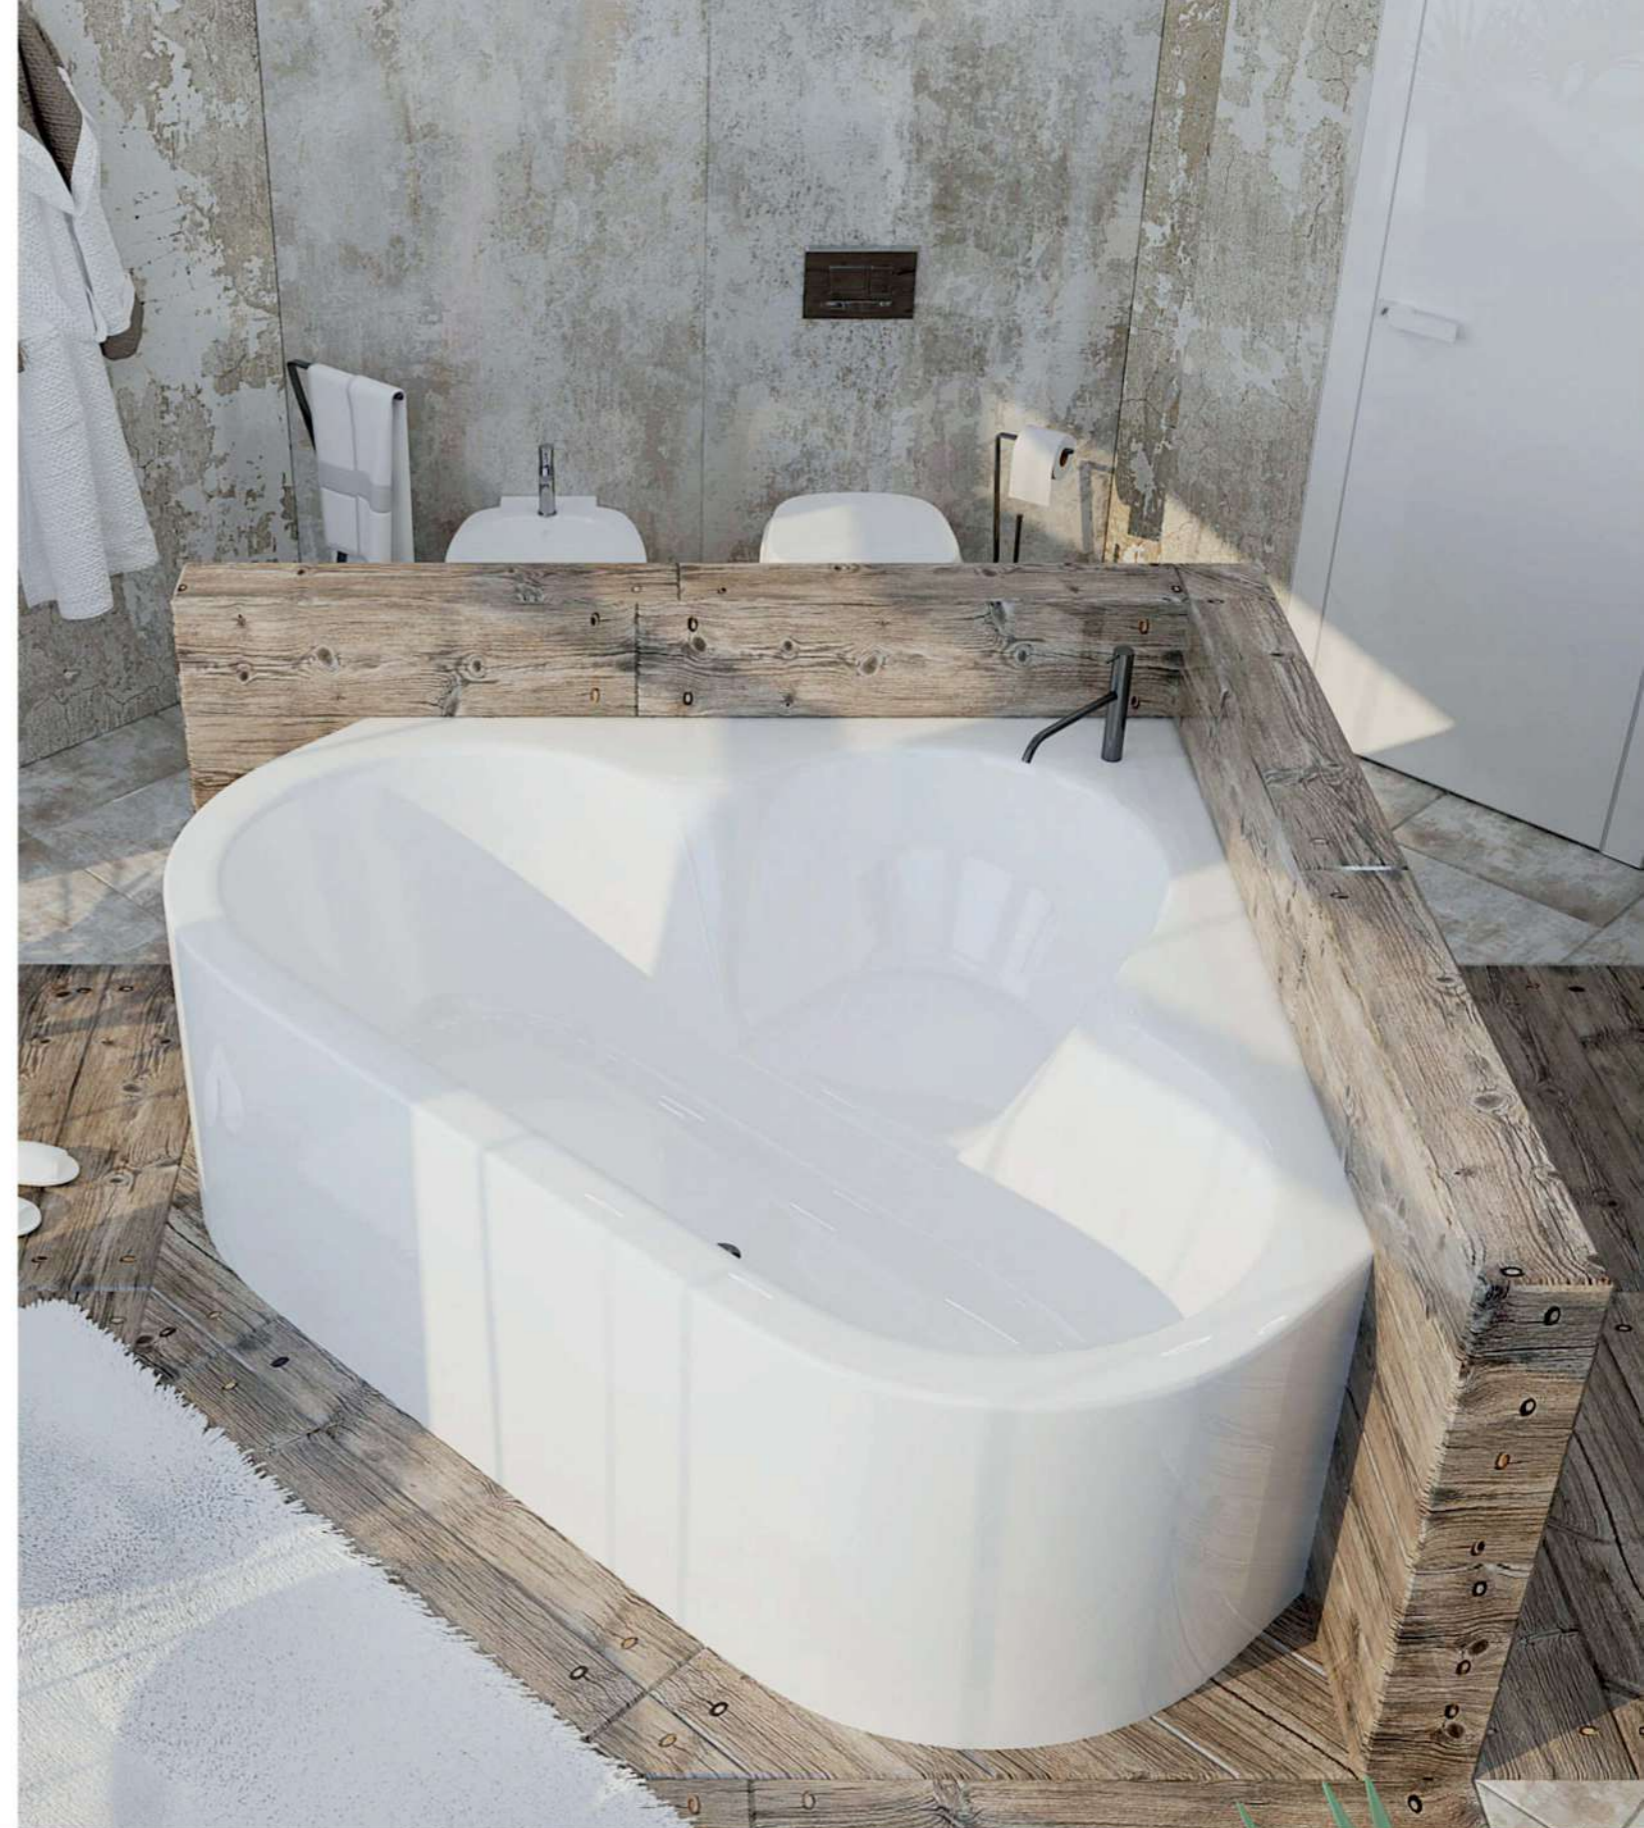

ISOLA

Размеры:

2000x2000x710

Самая необычная и самая большая ванна Salini — отдельно стоящая ванна ISOLA. Вместительная настолько, что при желании в ней можно устраивать вечеринки, а для детей может стать настоящим мини-бассейном — диаметр ванны составляет 2 м. В ней будет удобно как угодно лежать, сидеть или даже танцевать — круглая чаша не предполагает никаких ограничений. Круглая ванна ISOLA — олицетворение свободы, она станет вдохновением для тех, кто ценит уникальные и необычные вещи. Ванна ISOLA подходит только для очень больших ванных комнат, она требует пространства и становится центром внимания в любом интерьере.

salini
L'ANIMA DELL'ACQUA

ПРИСТЕННЫЕ
ВАННЫ

GIADA

Размеры:
1650x800x650

GIADA — практичная пристенная ванна. За счёт небольшой длины 160 см она занимает мало места, но при этом в ней много внутреннего пространства. Его создает расширенная чаша с небольшим углом наклона спинок. На бортиках возле стены достаточно пространства для размещения косметики. GIADA — это элегантная простота линий и бескомпромиссный комфорт внутреннего пространства ванны. GIADA выбирают те, кто предпочитает в ванной сидеть, а не лежать. Идеально подходит для купания детей благодаря глубине и прямому дну.

IGINA

Размеры:
2000x1670x650

Угловая ванна IGINA — это современный дизайн, каждая линия которого направлена на практичность и удобство. У ванны IGINA огромное внутреннее пространство, при этом она достаточно компактная за счёт угловой формы и не занимает много места. Её форма — нечто большее, чем стремление отличаться. Архитектурное бюро Salini разработало технически совершенную и простую в эксплуатации ванну.

В углу ванны расположена приподнятая поверхность, на которой можно комфортно сидя принимать душ. В глубокой части чаши можно вытянуть ноги и удобно опереться на покатую спинку. На бортиках ванны много места для того, чтобы разместить все душевые принадлежности, косметику и бокал шампанского.