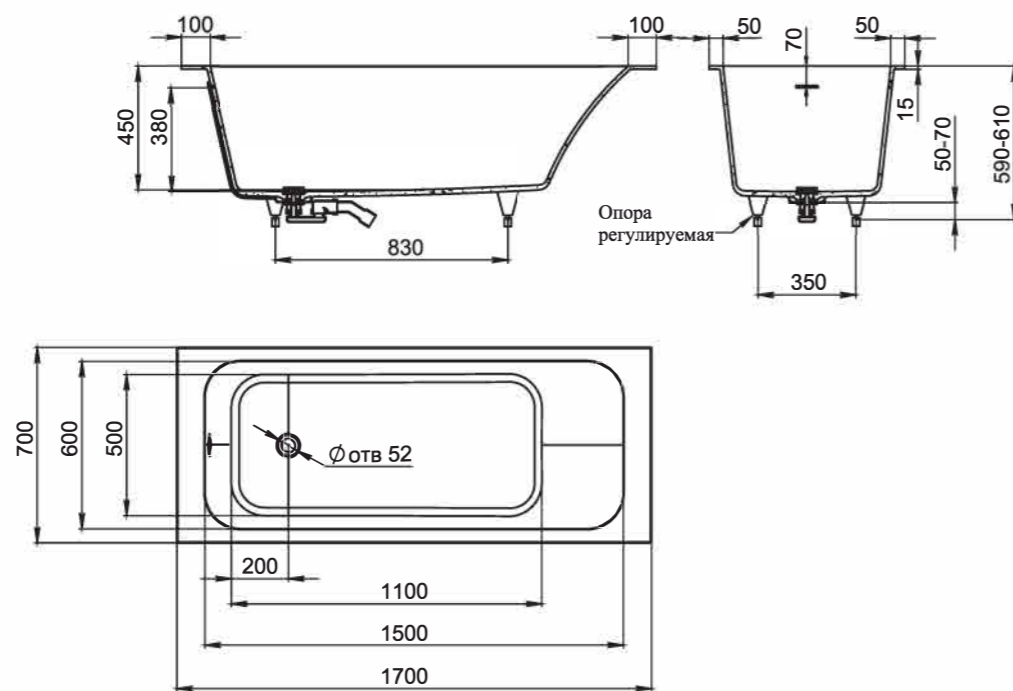

Классическая встраиваемая ванна с прямоугольной чашей. Её выбирают для небольших ванных комнат или истинные приверженцы консервативного стиля в интерьерах. При выборе ванны из материала S-Sense ее можно дополнить минималистичными цельнолитыми экранами. В базовую комплектацию включен интегрированный слив-перелив, сифон и донный клапан. ORLANDO KIT — одна из самых популярных моделей, поэтому представлена в трех размерах 160, 170 и 180 см в длину. А за счёт оптимальной ширины и глубины 45 см ванна имеет большое внутреннее пространство и подходит обладателям крупной комплекции. Наклон спинки разработан для комфортного полулежачего положения тела. Ванны ORLANDO KIT — идеальное сочетание комфорта и практичности по низкой цене.