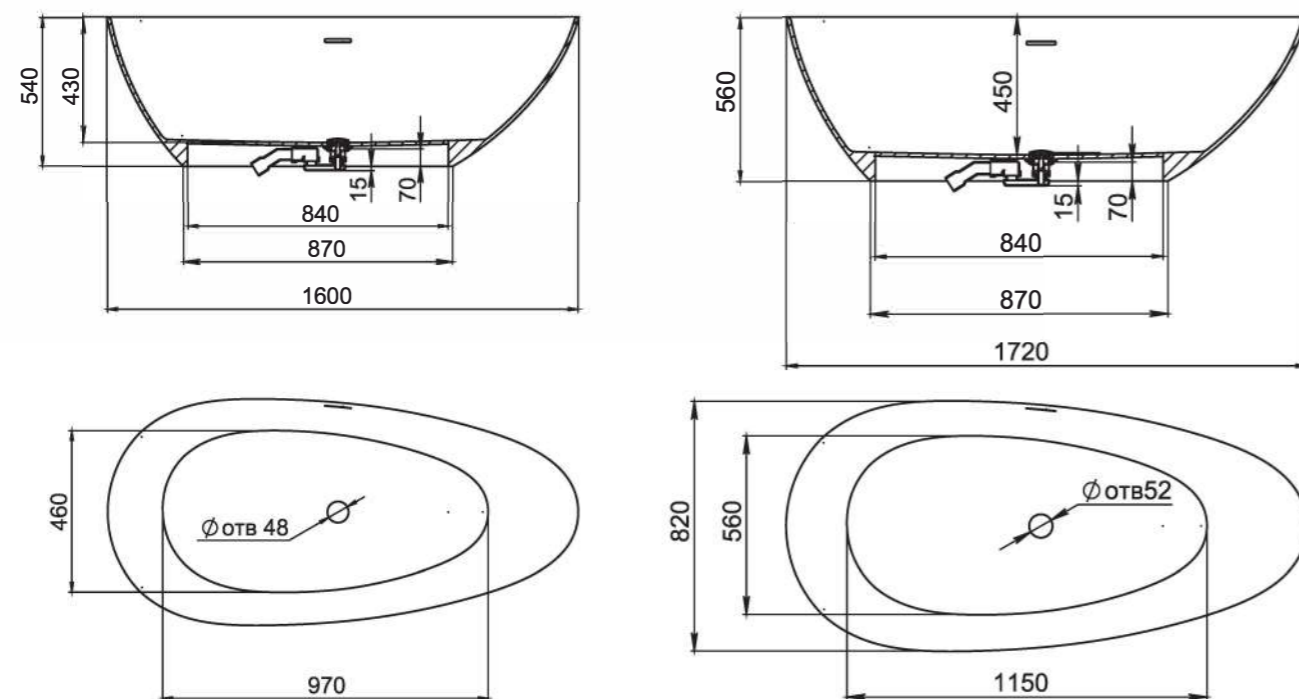

PAOLA

160, 172

Размеры 160:
1600x770x570

Размеры 172:
1720x820x590

Эстетичная и функциональная форма, изящный дизайн, не обремененный избыточными деталями, создают уют и гармонию в ванной комнате. Тонкое сочетание прямых и плавных изогнутых линий вместе достигают совершенного баланса, основанного на самых простых формах природы. Теперь ваша ванная комната — настоящее место культа красоты и здоровья.

PAOLA

BASSA 160, 172

Размеры 160: 1600x770x540
Размеры 172: 1720x827x578

Отдельно стоящая ванна с изящным ассиметричным дизайном. Эстетичная и функциональная форма, не обременённая избыточными деталями, создаёт уют и гармонию в ванной комнате. Яйцеобразная форма с разной шириной и наклоном чаши позволяет выбрать для себя наиболее комфортную сторону для релаксации — обладатели узкой спины выбирают более вытянутую узкую сторону, люди с большой спиной предпочитают лежать с широкой стороны. Длина дна ванны PAOLA BASSA 110 см — благодаря этому люди с ростом до 185 см могут принимать ванну с выпрямленными ногами. Подойдёт тем, кто предпочитает отдыхать наедине с собой. Для установки PAOLA BASSA требуется подиум или углубление в полу не менее 5 см.