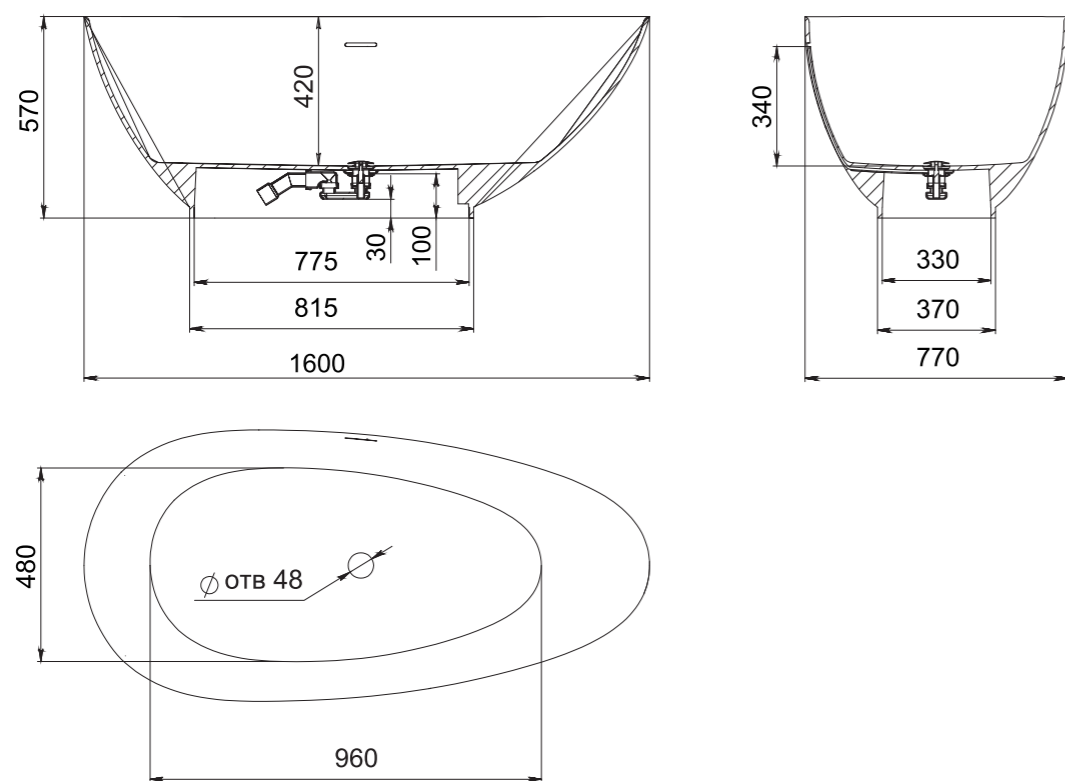

PAOLA

160, 172

Размеры 160:
1600x770x570

Размеры 172:
1720x820x590

Эстетичная и функциональная форма, изящный дизайн, не обремененный избыточными деталями, создают уют и гармонию в ванной комнате. Тонкое сочетание прямых и плавных изогнутых линий вместе достигают совершенного баланса, основанного на самых простых формах природы. Теперь ваша ванная комната — настоящее место культа красоты и здоровья.

PAOLA

BASSA 160, 172

Размеры 160: 1600x770x540
Размеры 172: 1720x827x578

Отдельно стоящая ванна с изящным ассиметричным дизайном. Эстетичная и функциональная форма, не обременённая избыточными деталями, создаёт уют и гармонию в ванной комнате. Яйцеобразная форма с разной шириной и наклоном чаши позволяет выбрать для себя наиболее комфортную сторону для релаксации — обладатели узкой спины выбирают более вытянутую узкую сторону, люди с большой спиной предпочитают лежать с широкой стороны. Длина дна ванны PAOLA BASSA 110 см — благодаря этому люди с ростом до 185 см могут принимать ванну с выпрямленными ногами. Подойдёт тем, кто предпочитает отдыхать наедине с собой. Для установки PAOLA BASSA требуется подиум или углубление в полу не менее 5 см.