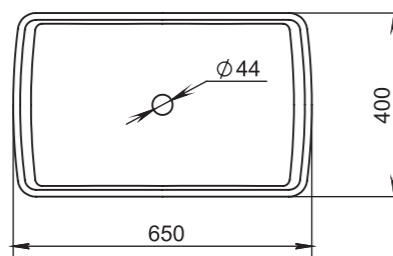

OTTAVIA

Размеры:
600x450x133

Материал:
S-Stone
Вес:
17 кг

GLORIA

312

Размеры:
650x400x145

Материал:
S-Stone
Вес:
13 кг

SONATA