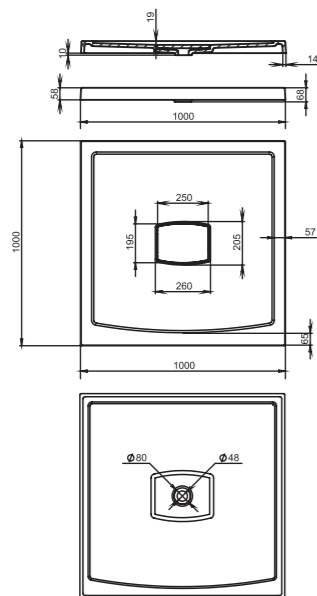

ДУШЕВЫЕ ПОДДОНЫ PESARO

Размеры: 80x80, 90x90, 100x90,
100x100, 110x90, 120x90, 120x120

Материал:

S-Sense

Вес:

от 27 до 49 кг

Душевой поддон из литого камня PESARO. Модель имеет традиционную конструкцию со сливом в центре рабочей поверхности. Данная конструкция является классической и доказавшей в ходе многолетней эксплуатации свою надежность, эффективность и безопасность. Сконструированный и изготовленный в заводских условиях низкий душевой поддон PESARO имеет оптимизированные по наклону плоскости рабочей поверхности и гарантирует производительность стандартного слива от 0,8 литра в секунду.