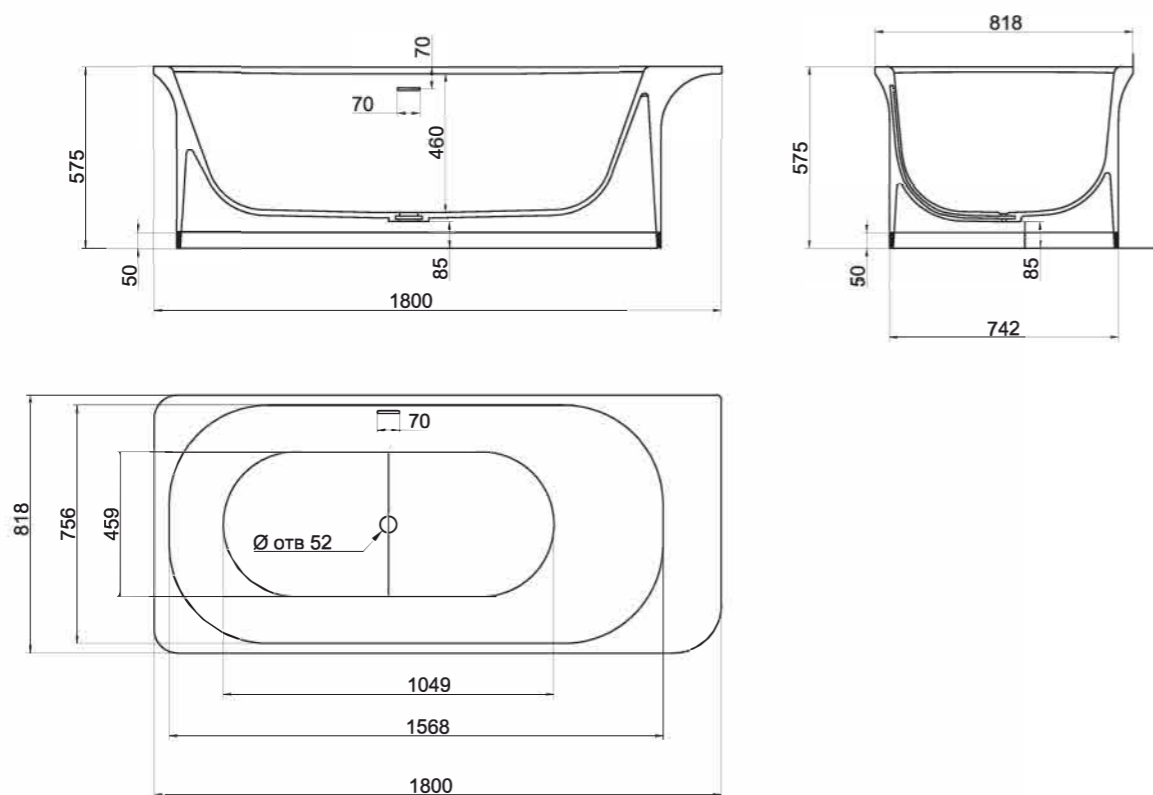

NINFEA

ВАННА

Размеры:
1800x818x575

Ninfea — новая коллекция сантехники от итальянского дизайн-бюро Maurizio Manzoni. Образ Ninfea, «водяной лилии», отражен в дизайне ванн и раковин, которые изгибаются и парят над поверхностью воды, словно цветы и листья кувшинки. Уникальный материал S-Shine на основе прозрачной или цветной эпоксидной смолы визуальнo усиливает этот парящий эффект. Силуэт ванны позволяет удобно расслабиться во время водных процедур. Характерный дизайн предметов коллекции поддержан аксессуарами. В дальнейшем коллекция будет дополнена новыми моделями.

PAOLA

BASSA 160, 172

Размеры 160: 1600x770x540
Размеры 172: 1720x827x578

Отдельно стоящая ванна с изящным ассиметричным дизайном. Эстетичная и функциональная форма, не обременённая избыточными деталями, создаёт уют и гармонию в ванной комнате. Яйцеобразная форма с разной шириной и наклоном чаши позволяет выбрать для себя наиболее комфортную сторону для релаксации — обладатели узкой спины выбирают более вытянутую узкую сторону, люди с большой спиной предпочитают лежать с широкой стороны. Длина дна ванны PAOLA BASSA 110 см — благодаря этому люди с ростом до 185 см могут принимать ванну с выпрямленными ногами. Подойдёт тем, кто предпочитает отдыхать наедине с собой. Для установки PAOLA BASSA требуется подиум или углубление в полу не менее 5 см.