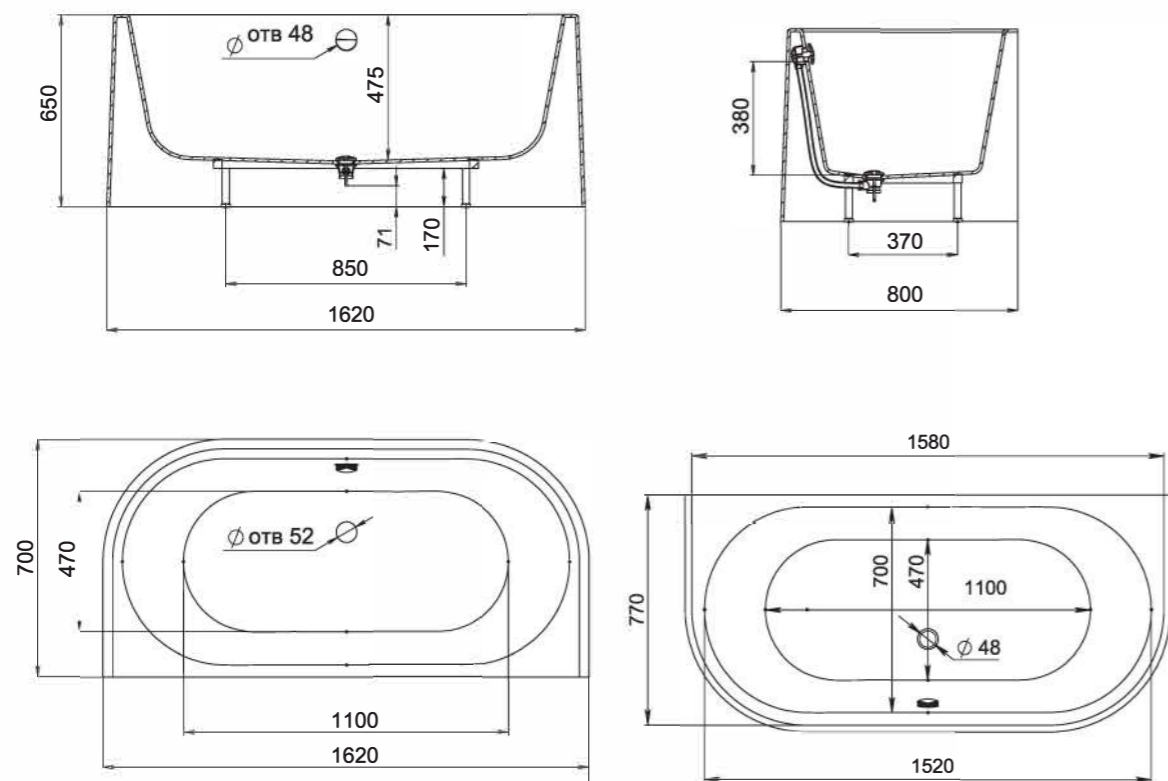

ISOLA

Размеры:

2000x2000x710

Самая необычная и самая большая ванна Salini — отдельно стоящая ванна ISOLA. Вместительная настолько, что при желании в ней можно устраивать вечеринки, а для детей может стать настоящим мини-бассейном — диаметр ванны составляет 2 м. В ней будет удобно как угодно лежать, сидеть или даже танцевать — круглая чаша не предполагает никаких ограничений. Круглая ванна ISOLA — олицетворение свободы, она станет вдохновением для тех, кто ценит уникальные и необычные вещи. Ванна ISOLA подходит только для очень больших ванных комнат, она требует пространства и становится центром внимания в любом интерьере.

salini
L'ANIMA DELL'ACQUA

ПРИСТЕННЫЕ
ВАННЫ

GIADA

Размеры:
1650x800x650

GIADA — практичная пристенная ванна. За счёт небольшой длины 160 см она занимает мало места, но при этом в ней много внутреннего пространства. Его создает расширенная чаша с небольшим углом наклона спинок. На бортиках возле стены достаточно пространства для размещения косметики. GIADA — это элегантная простота линий и бескомпромиссный комфорт внутреннего пространства ванны. GIADA выбирают те, кто предпочитает в ванной сидеть, а не лежать. Идеально подходит для купания детей благодаря глубине и прямому дну.

IGINA

Размеры:
2000x1670x650

Угловая ванна IGINA — это современный дизайн, каждая линия которого направлена на практичность и удобство. У ванны IGINA огромное внутреннее пространство, при этом она достаточно компактная за счёт угловой формы и не занимает много места. Её форма — нечто большее, чем стремление отличаться. Архитектурное бюро Salini разработало технически совершенную и простую в эксплуатации ванну.