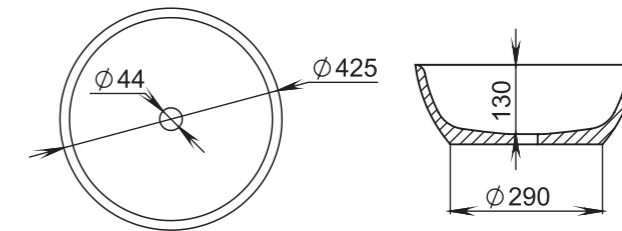

GLORIA

310

Размеры:
425x425x155

Материал:
S-Stone
Вес:
10 кг