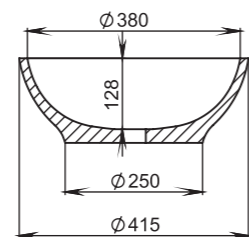

Материал:
S-Sense / S-stone

Вес:
7,5 кг

CALLISTA

108

Размеры:
380x380x85

Материал:
S-Sense / S-stone

Вес:
7 кг

CALLISTA

302

Размеры:
415x415x125

Материал:
S-Stone
Вес:
14 кг

GLORIA

303

Размеры:
415x415x150

Материал:
S-Stone
Вес:
9 кг

GLORIA

305

Размеры:
640x385x145

Материал:
S-Stone
Вес:
13 кг

GLORIA

304

Размеры:
600x380x150

Материал:
S-Stone
Вес:
13 кг

GLORIA