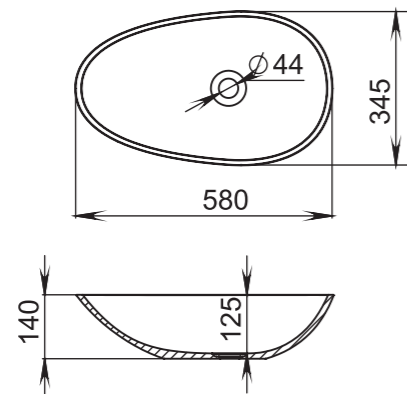

CALLISTA

101

Размеры:
580x345x140

Материал:
S-Sense / S-stone
Вес:
6 кг