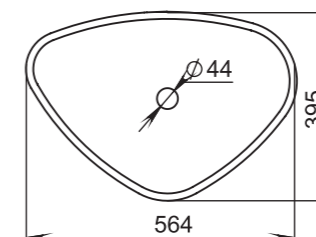

305

Размеры:
640x385x145

Материал:
S-Stone
Вес:
13 кг

GLORIA

304

Размеры:
600x380x150

Материал:
S-Stone
Вес:
13 кг

GLORIA

306

Размеры:
564x395x165

Материал:
S-Stone
Вес:
11 кг

GLORIA

307

Размеры:
595x395x125

Материал:
S-Stone
Вес:
20 кг

GLORIA