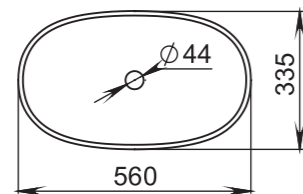

CALLISTA

106

Размеры:
560x335x150

Материал:
S-Sense / S-stone

Вес:
7,5 кг