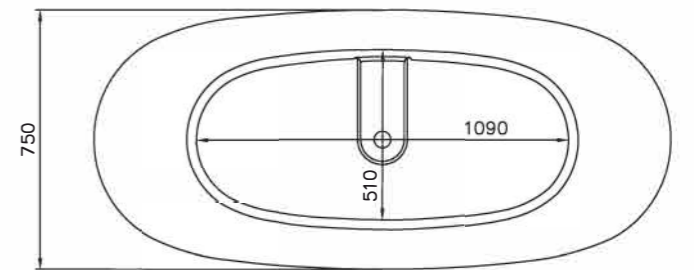

DIVA

Размеры:
1780x855x600

Мы учли пожелания заказчиков, изучили последние тренды и создали модель DIVA. DIVA — большая отдельно стоящая ванна, которая в сочетании с правильно подобранной фурнитурой и сантехникой станет главным акцентом спокойного интерьера. DIVA — одна из самых удобных моделей в нашей линейке. Овальная форма и плавный угол наклона чаши специально сконструирована архитектурным бюро Salini так, чтобы обеспечивать спине максимальную поддержку. Благодаря этому сразу при погружении в ванну, независимо от положения сидя или лёжа, уходит напряжение, и тело расслабляется. А на небольшой выступ-полочку можно поставить не только косметику, но и бокал вина. В ванной DIVA прямое длинное и широкое дно 120 см на 53 см, вверху ширина чаши — 85 см. Это делает ванну удобной для того, чтобы принимать её вдвоём.

SOFIA

Размеры:
1600x750x590

Мы создали новую ванну SOFIA, вдохновившись гармонией и исключительным удобством ванны NOEMI. Отдельно стоящая ванна SOFIA — это новая классическая модель, дизайн которой разработан так, чтобы вписываться в любой интерьер. Лаконичная форма, изящные простые линии, ничего лишнего — всё это про ванну SOFIA. Благодаря компактным размерам эта модель поможет сберечь место в ванной комнате. SOFIA подойдёт для людей со средним и немного выше среднего ростом, в ней комфортно лежать и сидеть благодаря плавному наклону и округлой форме спинок чаши.

Вид сверху

Вид снизу