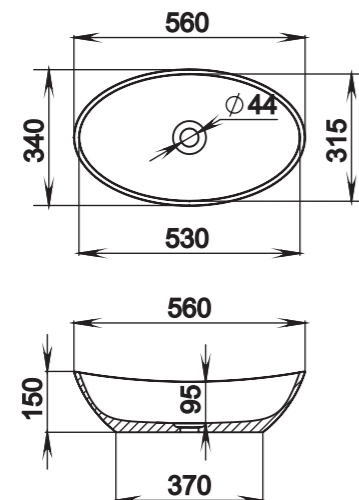

Размеры:
575x350x85

Материал:
S-Sense / S-stone
Вес:
7 кг

CALLISTA

103

Размеры:
575x350x85

Материал:
S-Sense / S-stone
Вес:
7 кг

СЕТ С ВАННОЙ **NOEMI**

CALLISTA

104

Размеры:
545x345x100

Материал:
S-Sense / S-stone
Вес:
7 кг

CALLISTA

105

Размеры:
370x370x85

Материал:
S-Sense / S-stone

Вес:
4 кг

CALLISTA

107

Размеры:
575x350x90

Материал:
S-Sense / S-stone

Вес:
8 кг

CALLISTA

106

Размеры:
560x335x150