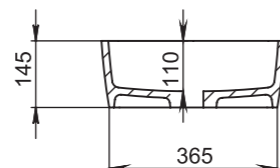

OTTAVIA

Размеры:
600x450x133

Материал:
S-Stone
Вес:
17 кг

GLORIA

312

Размеры:
650x400x145

Материал:
S-Stone
Вес:
13 кг

SONATA