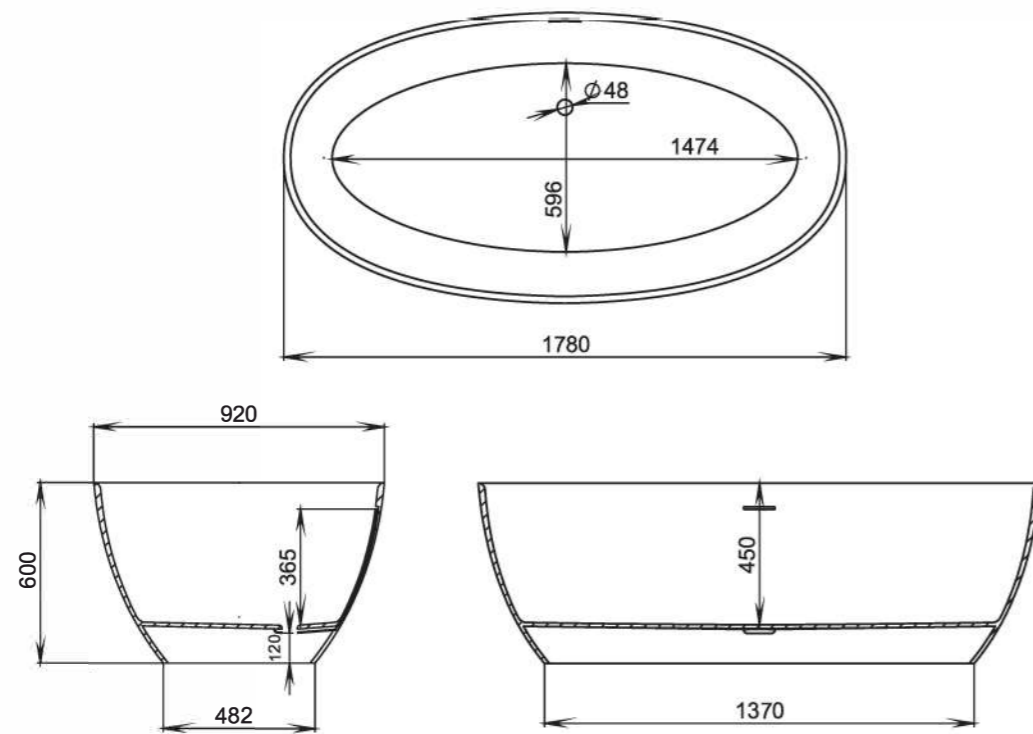

У каждого серьезного производителя есть модель, ставшая бестселлером. В компании Salini безусловным лидером продаж является ALDA NUOVA. Среди отдельно стоящих ванн она является выбором №1 у разработчиков интерьеров. Дизайнеры ценят её за идеальный баланс между лаконичностью и практичностью. Классическая форма «яйцо» эстетически вписывается в любой интерьер.

При создании ALDA NUOVA были учтены все инновационные тенденции в мире сантехники. Благодаря большому внутреннему пространству в ней будет комфортно людям с крупной комплекцией, и в ней можно релаксировать вдвоём. Овальная форма, которая фиксирует спину, и прямое длинное дно позволяют удобно сидеть или лежать в ванной с любой стороны.