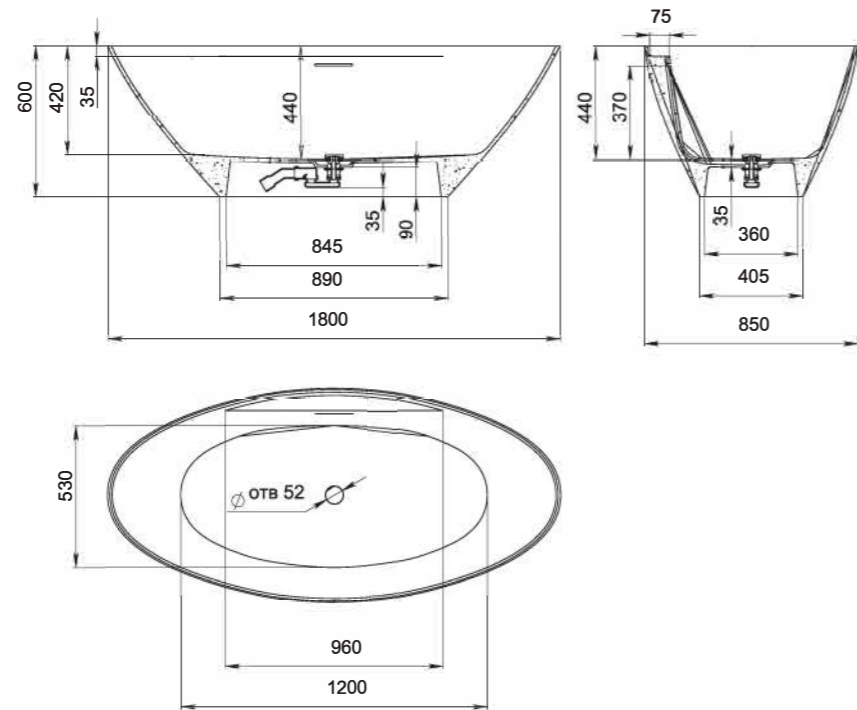

salini
L'ANIMA DELL'ACQUA

НОВИНКИ
2021

DIVA

Размеры:
1780x855x600

Мы учли пожелания заказчиков, изучили последние тренды и создали модель DIVA. DIVA — большая отдельно стоящая ванна, которая в сочетании с правильно подобранной фурнитурой и сантехникой станет главным акцентом спокойного интерьера. DIVA — одна из самых удобных моделей в нашей линейке. Овальная форма и плавный угол наклона чаши специально сконструирована архитектурным бюро Salini так, чтобы обеспечивать спине максимальную поддержку. Благодаря этому сразу при погружении в ванну, независимо от положения сидя или лёжа, уходит напряжение, и тело расслабляется. А на небольшой выступ-полочку можно поставить не только косметику, но и бокал вина. В ванной DIVA прямое длинное и широкое дно 120 см на 53 см, вверху ширина чаши — 85 см. Это делает ванну удобной для того, чтобы принимать её вдвоём.