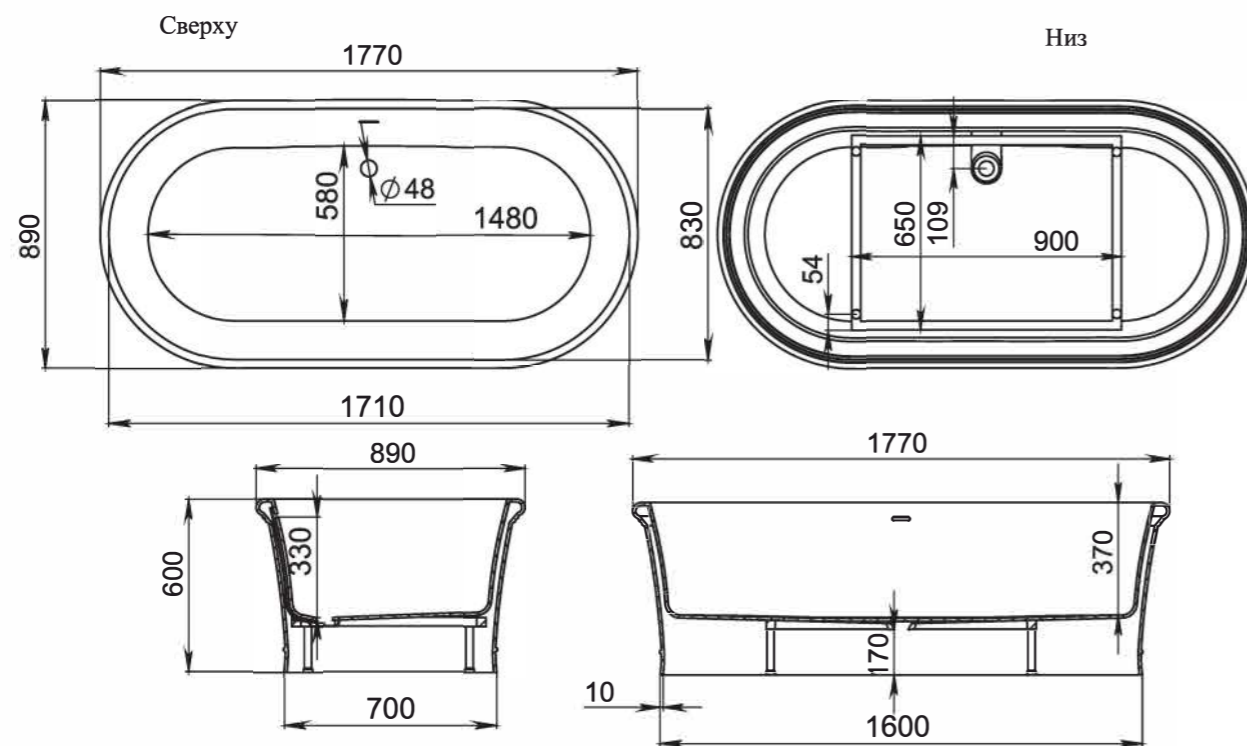

Размеры:
1790x890x600

Отдельно стоящая ванна — это дизайн, который сочетает в себе современность и античность. Подходит интерьерам с богатым декором в стиле «классика». Ванна из литого камня ELIA в глубоком белом цвете гармонично впишется в интерьер с мебелью и отделкой из натуральных материалов.

Форма чаши с небольшим углом наклона располагает к комфортному принятию ванны в положении сидя. Длина прямого дна — 148 см, ширина 58 см, благодаря этому ванна подходит высоким людям, людям с крупной комплекцией или для купания детей.