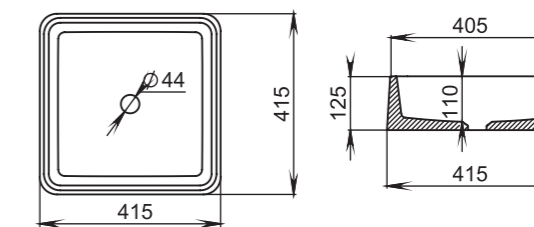

GLORIA

302

Размеры:
415x415x125

Материал:
S-Stone
Вес:
14 кг