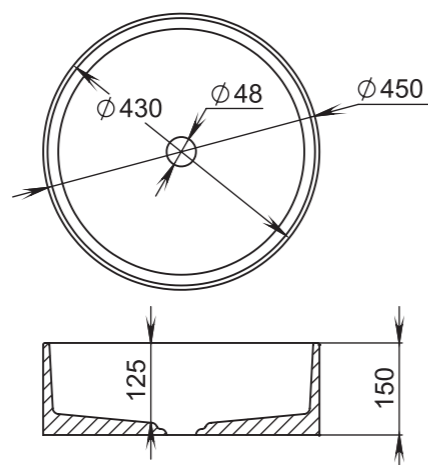

Материал:
S-Sense / S-stone
Вес:
52 кг
Фурнитура:
белый, хром

ARMONIA

202

Размеры:
450x450x150

Материал:
S-Sense / S-stone
Вес: 13 кг
Фурнитура:
белый, хром

ARMONIA

203

Размеры:
470x470x1000