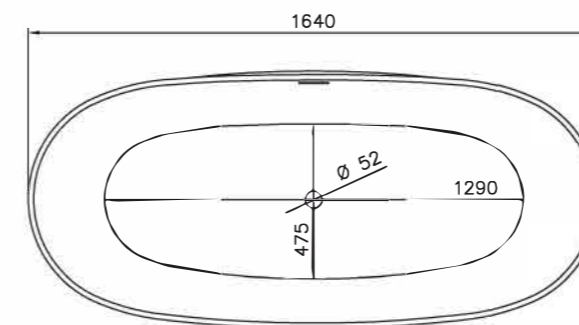

Мы создали новую ванну SOFIA, вдохновившись гармонией и исключительным удобством ванны NOEMI. Отдельно стоящая ванна SOFIA — это новая классическая модель, дизайн которой разработан так, чтобы вписываться в любой интерьер. Лаконичная форма, изящные простые линии, ничего лишнего — всё это про ванну SOFIA. Благодаря компактным размерам эта модель поможет сберечь место в ванной комнате. SOFIA подойдёт для людей со средним и немного выше среднего ростом, в ней комфортно лежать и сидеть благодаря плавному наклону и округлой форме спинок чаши.

Вид сверху