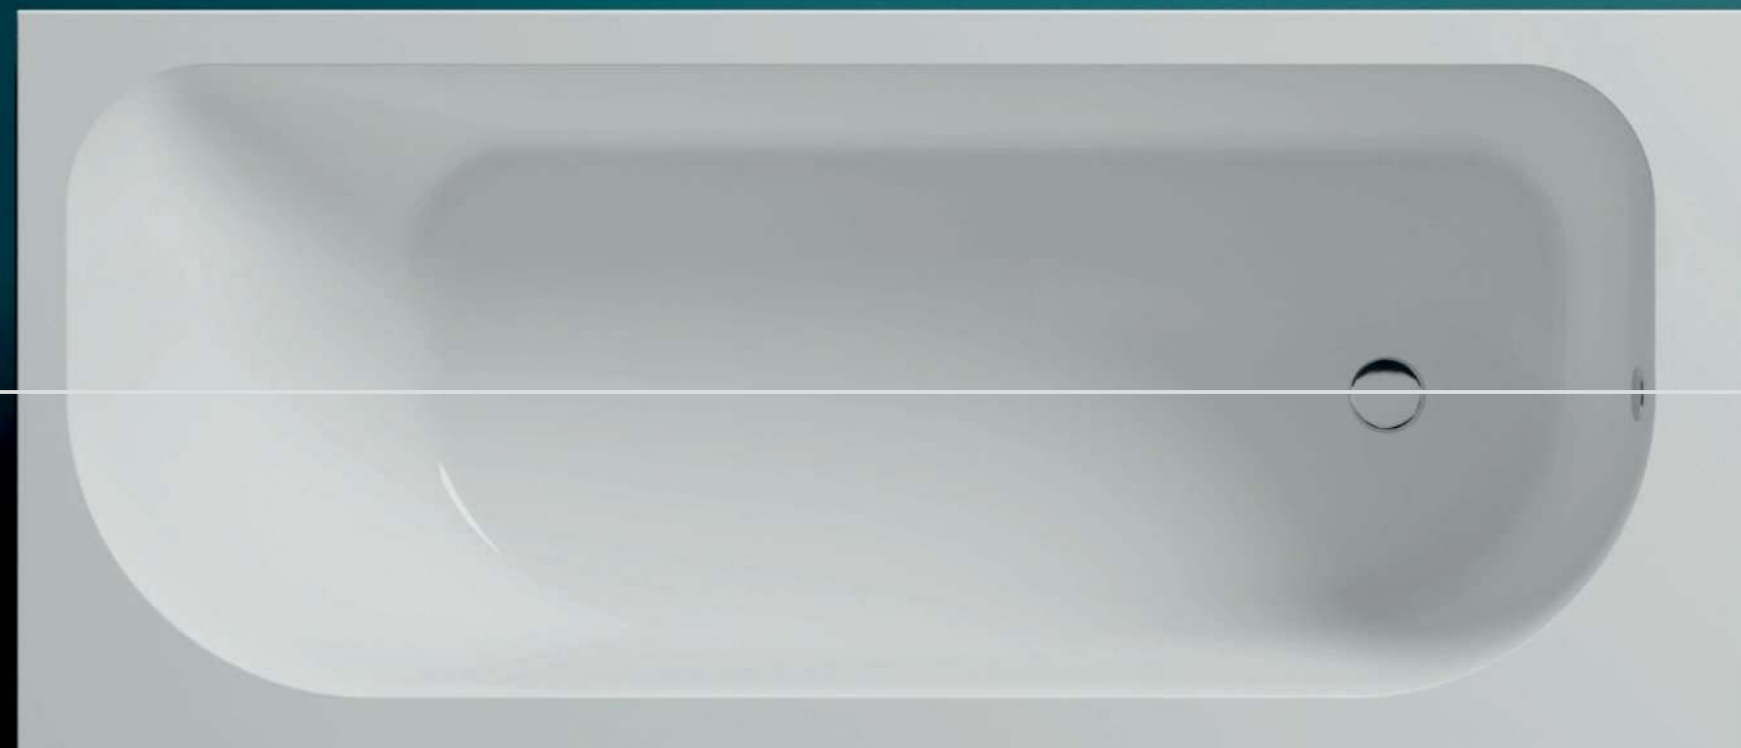

ВСТРАИВАЕМЫЕ ВАННЫ РАЗЛИЧНЫХ ФОРМ

Индивидуальное
интерьерное
решение

ORLANDO

ORNELLA