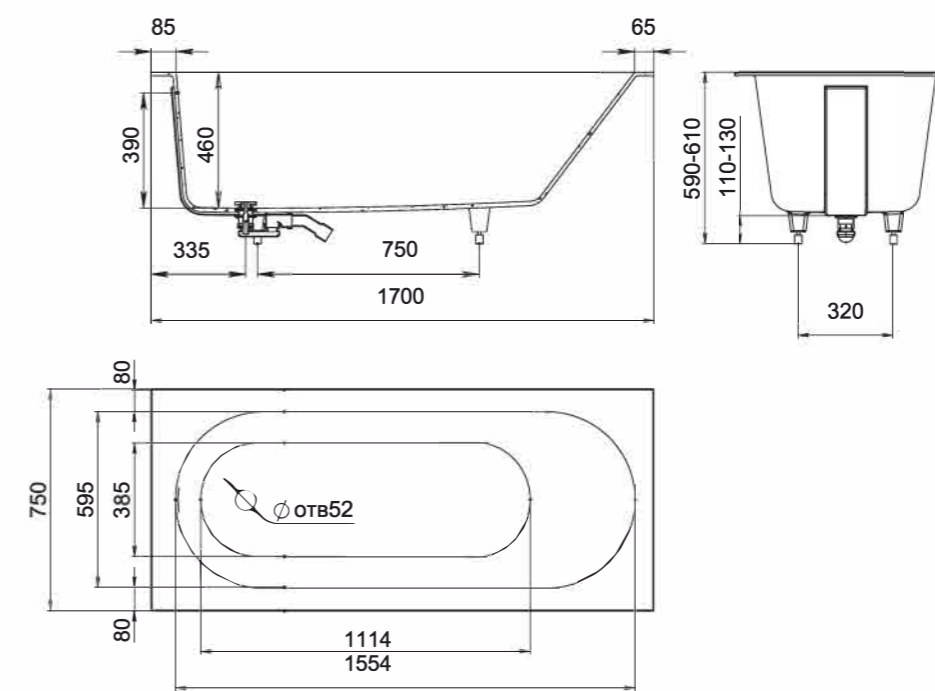

ORNELLA KIT — это встраиваемая ванна с овальной округлой чашей, которая идеально вписывается в пространство от стены до стены в ванных комнатах небольших размеров. Мы создали ванну ORNELLA KIT с более мягкой формой для тех, кто хочет добиться минимализма в ванной. Модель из материала S-Sense предусматривает дополнение литыми экранами. Удобная форма чаши комфортно фиксирует спину. Размеры ORNELLA KIT подходят даже для людей с ростом и комплекцией выше среднего.