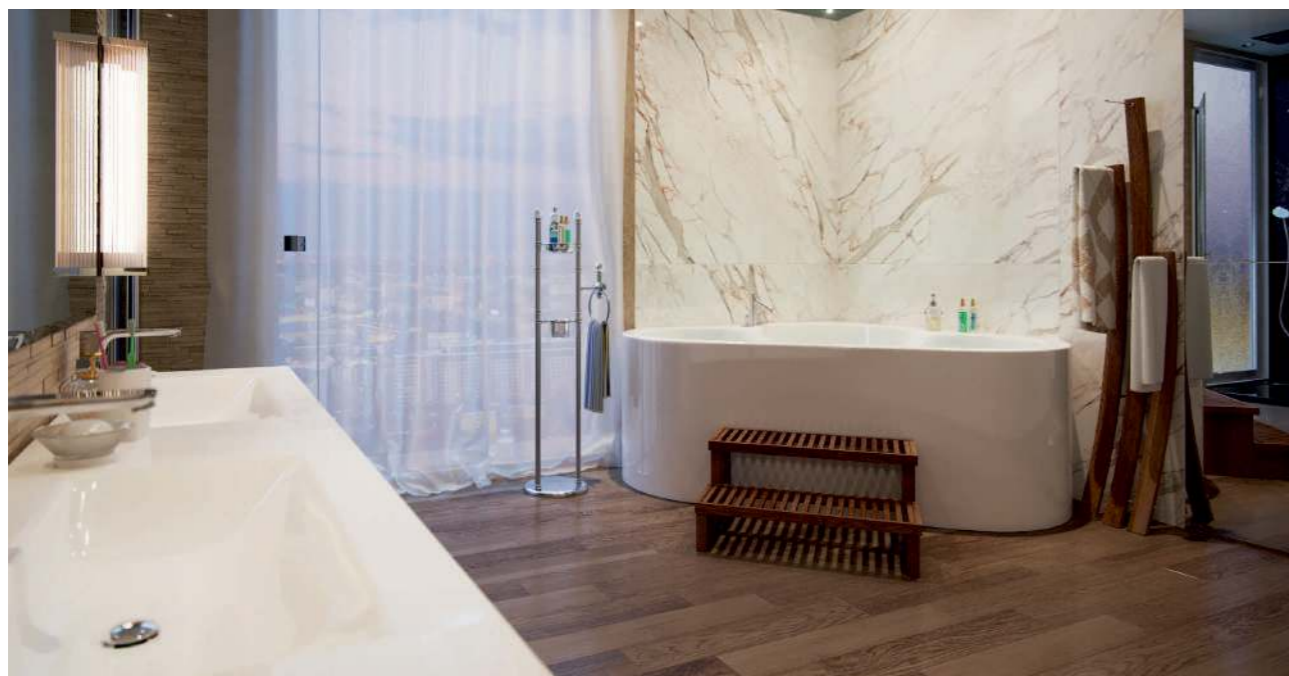

salini
L'ANIMA DELL'ACQUA