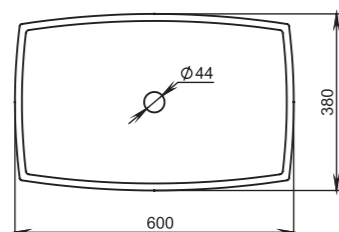

305

Размеры:
640x385x145

Материал:
S-Stone
Вес:
13 кг

GLORIA

304

Размеры:
600x380x150

Материал:
S-Stone
Вес:
13 кг

GLORIA