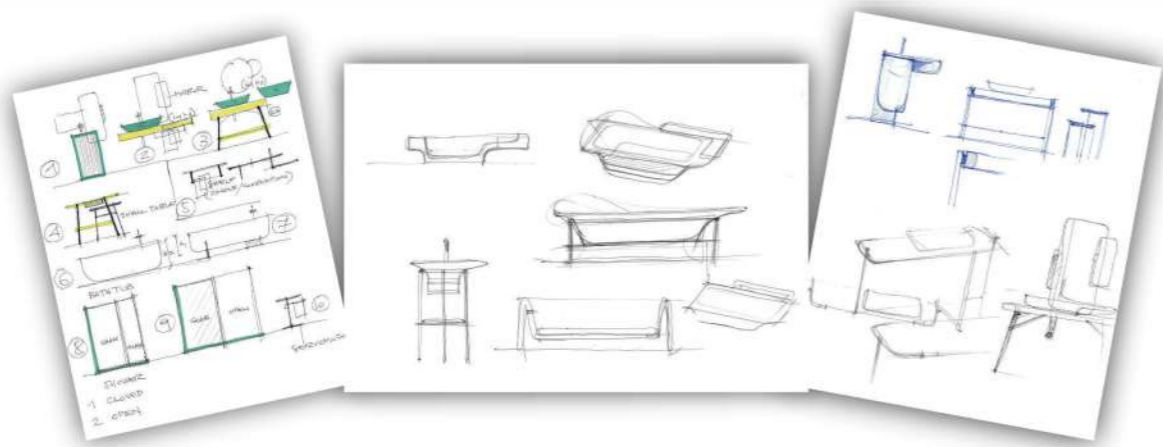

Маурицио Мандзони известен своими работами в сфере промышленного дизайна для ведущих итальянских и международных брендов, таких как Cantori, Natuzzi, Roche Bobois. Среди его проектов — архитектура, дизайн интерьеров, мебели и тканей, проектирование яхт. В 2020 году дизайн-бюро Maurizio Manzoni разработало для Salini коллекцию сантехники и мебели для ванной комнаты. Название коллекции Ninfea переводится с итальянского, как «кувшинка» — нежный и в то же время сильный цветок. Такими получились ванна с раковиной и аксессуарами. Запоминающиеся, необычные модели внесут гармонию и красоту итальянского дизайна в вашу ванную комнату.