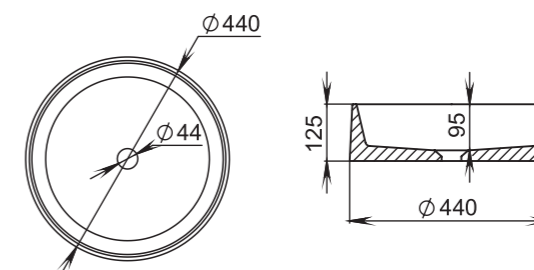

109 ВСТРАИВАЕМАЯ
РАКОВИНА

Размеры:
565x394x182

Материал:
S-Sense / S-stone

GLORIA

301

Размеры:
440x440x125

Материал:
S-Stone
Вес:
14 кг

GLORIA