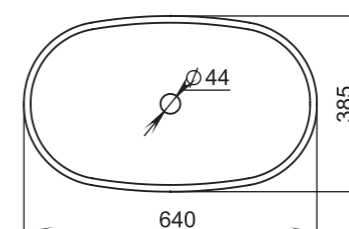

109 ВСТРАИВАЕМАЯ
РАКОВИНА

Размеры:
565x394x182

Материал:
S-Sense / S-stone

GLORIA

301

Размеры:
440x440x125

Материал:
S-Stone
Вес:
14 кг

GLORIA

302

Размеры:
415x415x125

Материал:
S-Stone
Вес:
14 кг

GLORIA

303

Размеры:
415x415x150

Материал:
S-Stone
Вес:
9 кг

GLORIA

305

Размеры:
640x385x145

Материал:
S-Stone
Вес:
13 кг

GLORIA

304

Размеры:
600x380x150

Материал:
S-Stone
Вес:
13 кг

GLORIA