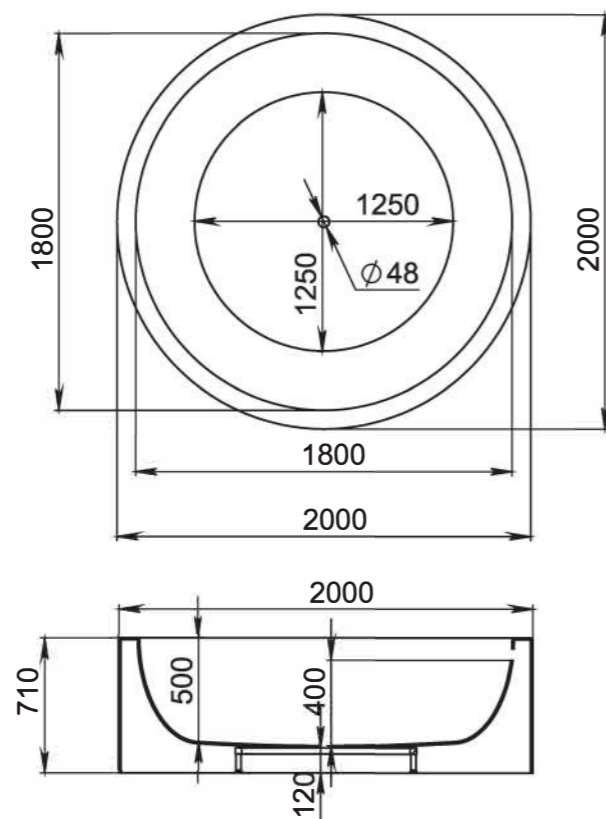

Форма чаши с небольшим углом наклона располагает к комфортному принятию ванны в положении сидя. Длина прямого дна — 148 см, ширина 58 см, благодаря этому ванна подходит высоким людям, людям с крупной комплекцией или для купания детей.

ALBA

Размеры:
1720x890x740

Отдельно стоящая ванна на ножках в форме шара из хромированной стали.
ALBA — это смелое сочетание классического итальянского стиля и современности. Форма чаши погружает в XVIII век, а цельнолитые ножки-шары воплощают современный подход к дизайну сантехники. Этот контраст и создаёт гармонию геометрии и чистоты, которую предпочитают люди с утонченным вкусом.
Зеркальная поверхность ножек создаёт иллюзию парения ванны. В чаше в форме бутона с мягкими изгибами удобно лежать или сидеть, разместив руки на бортиках ванны, людям с ростом до 188 см комфортно выпрямлять ноги.

ISOLA

Размеры:

2000x2000x710

Самая необычная и самая большая ванна Salini — отдельно стоящая ванна ISOLA. Вместительная настолько, что при желании в ней можно устраивать вечеринки, а для детей может стать настоящим мини-бассейном — диаметр ванны составляет 2 м. В ней будет удобно как угодно лежать, сидеть или даже танцевать — круглая чаша не предполагает никаких ограничений. Круглая ванна ISOLA — олицетворение свободы, она станет вдохновением для тех, кто ценит уникальные и необычные вещи. Ванна ISOLA подходит только для очень больших ванных комнат, она требует пространства и становится центром внимания в любом интерьере.