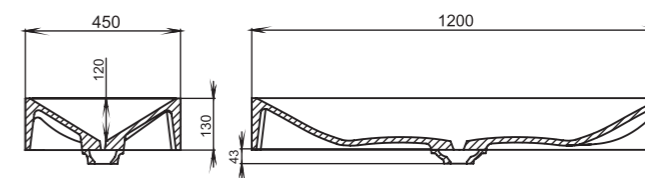

SONATA

Размеры:
1200x450x130

Материал:
S-Stone
Вес:
35 кг