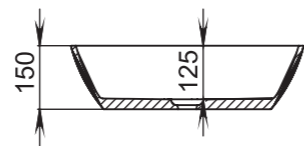

104

Размеры:
545x345x100

Материал:
S-Sense / S-stone
Вес:
7 кг

CALLISTA

105

Размеры:
370x370x85

Материал:
S-Sense / S-stone

Вес:
4 кг

CALLISTA

107

Размеры:
575x350x90

Материал:
S-Sense / S-stone

Вес:
8 кг

CALLISTA

106

Размеры:
560x335x150

Материал:
S-Sense / S-stone

Вес:
7,5 кг

CALLISTA

108

Размеры:
380x380x85

Материал:
S-Sense / S-stone

Вес:
7 кг

CALLISTA