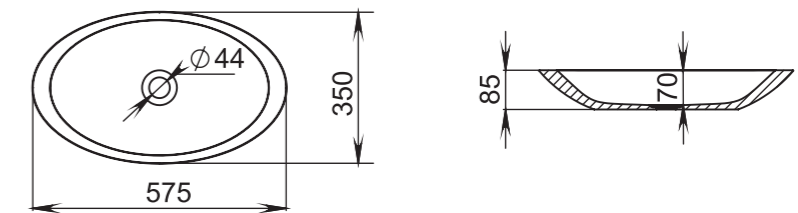

CALLISTA

102

Размеры:
575x350x85

Материал:
S-Sense / S-stone
Вес:
7 кг