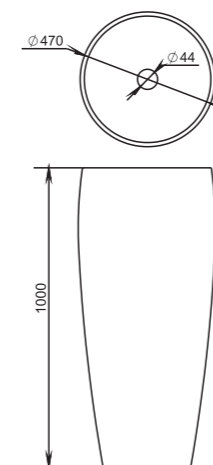

ARMONIA

203

Размеры:
470x470x1000

Материал:
S-Sense / S-stone
Вес: 68 кг
Фурнитура:
белый