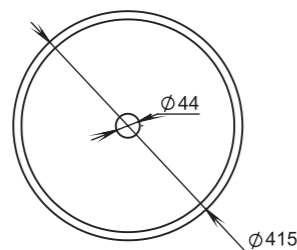

302

Размеры:
415x415x125

Материал:
S-Stone
Вес:
14 кг

GLORIA

303

Размеры:
415x415x150

Материал:
S-Stone
Вес:
9 кг

GLORIA