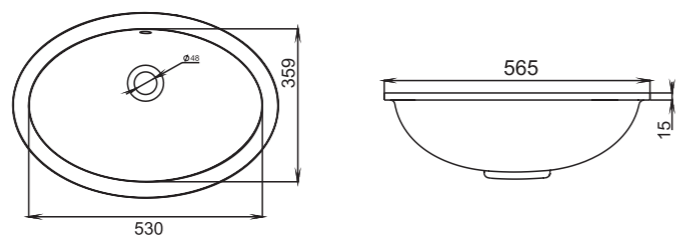

CALLISTA

109 ВСТРАИВАЕМАЯ
РАКОВИНА

Размеры:
565x394x182

Материал:
S-Sense / S-stone