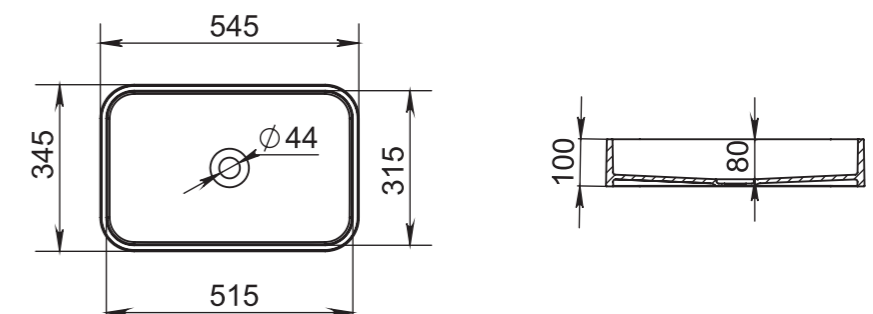

CALLISTA

104

Размеры:
545x345x100

Материал:
S-Sense / S-stone
Вес:
7 кг