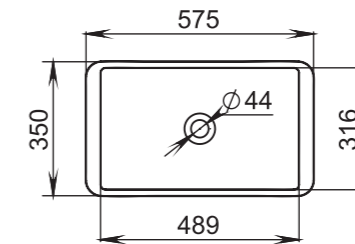

CALLISTA

107

Размеры:
575x350x90

Материал:
S-Sense / S-stone

Вес:
8 кг