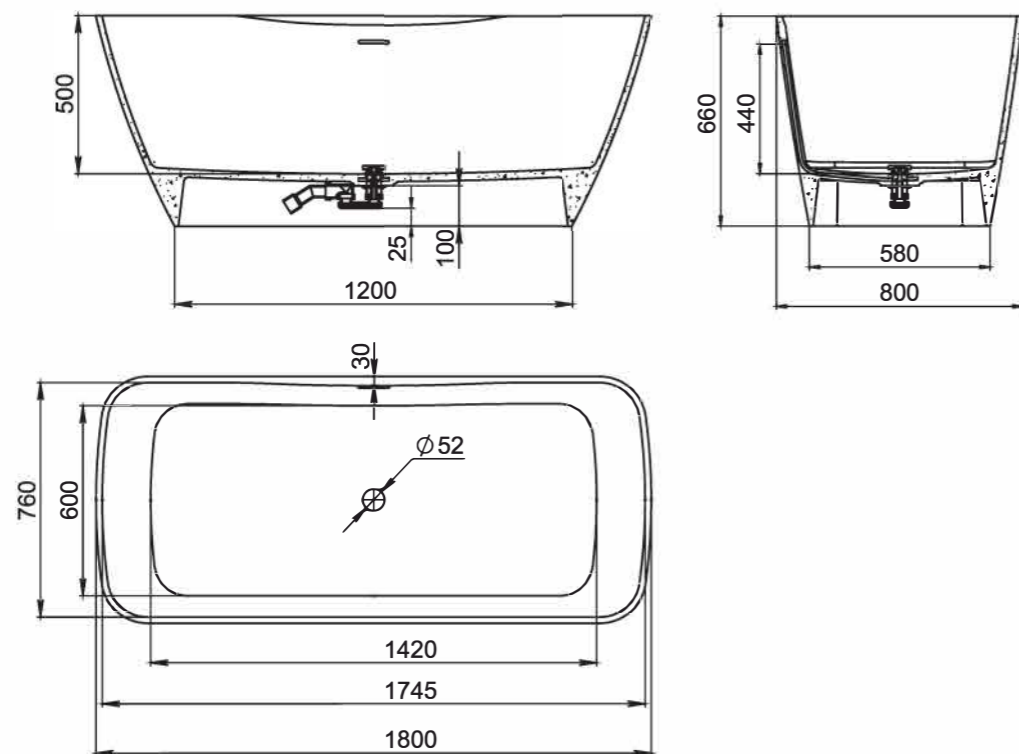

Размеры:
1800x810x660

Ванна AGATHA — самая глубокая ванна Salini и единственная отдельно стоящая ванна с прямоугольной чашей. Дизайнеры часто используют её в минималистичных интерьерах и ценят за сочетание простоты и изысканности.

Если вы любите стиль лофт — аскетичный и функциональный, то эта модель идеально вам подойдёт. AGATHA чаще других моделей производится в черном и графитовом цвете.

Погружение после насыщенного трудового дня в ванну AGATHA избавит от суетливых мыслей и поможет найти легкость, которая даст настоящее расслабление тела и духа. Благодаря форме с прямым дном и большим размерам AGATHA подходит для купания детей, в ней можно нырять и даже совершать короткие заплывы.