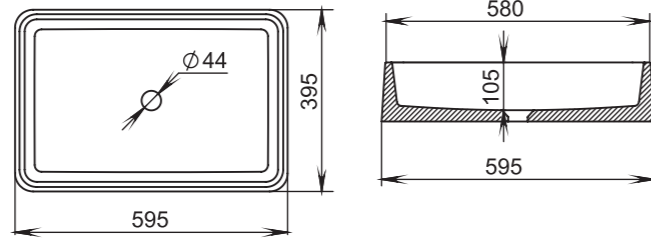

306

Размеры:
564x395x165

Материал:
S-Stone
Вес:
11 кг

GLORIA

307

Размеры:
595x395x125

Материал:
S-Stone
Вес:
20 кг

GLORIA