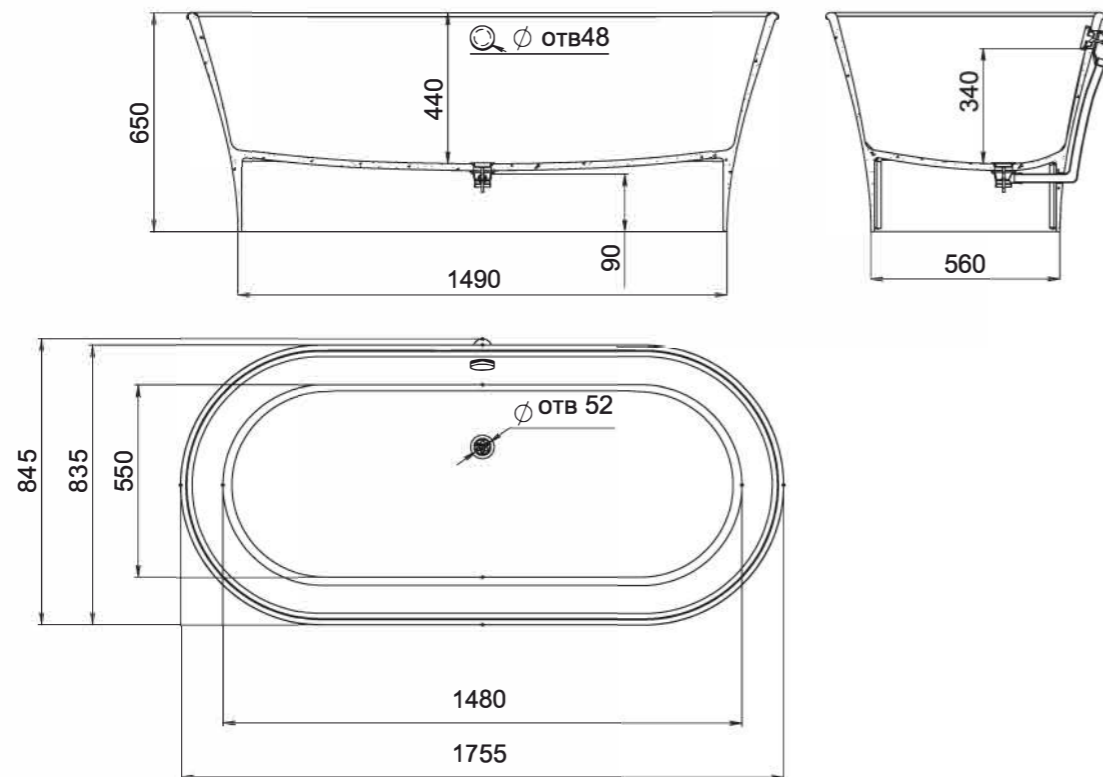

При создании ZOE архитектурное бюро Salini вдохновлялось распустившейся розой — отсюда форма чаши, похожая на бутон. Отдельно стоящая ванна ZOE прекрасно впишется в эмоциональный интерьер ванной комнаты, в которой большое внимание уделяется гармонии линий и форм. Ванна ZOE возвращает в чувственную эпоху романтизма и подходит тем, кто желает привнести в ежедневные ритуалы немного волшебства. Плавные изгибы и мягкая округлая форма спинок не только влияют на визуальное наслаждение, но и создают пространство для максимальной психологической и физической релаксации.