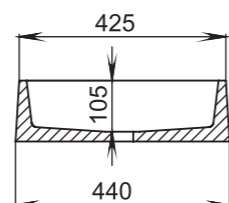

305

Размеры:
640x385x145

Материал:
S-Stone
Вес:
13 кг

GLORIA

304

Размеры:
600x380x150

Материал:
S-Stone
Вес:
13 кг

GLORIA

309

Размеры:
480x380x120

Материал:
S-Stone
Вес:
11 кг

GLORIA

308

Размеры:
495x445x150

Материал:
S-Stone
Вес:
11 кг

GLORIA

310

Размеры:
425x425x155

Материал:
S-Stone
Вес:
10 кг

GLORIA

311

Размеры:
560x440x125

Материал:
S-Stone
Вес:
20 кг

РАКОВИНЫ НАВЕСНЫЕ / НАКЛАДНЫЕ

OTTAVIA

Размеры:
600x450x133

Материал:
S-Stone
Вес:
17 кг

GLORIA

312

Размеры:
650x400x145

Материал:
S-Stone
Вес:
13 кг

SONATA