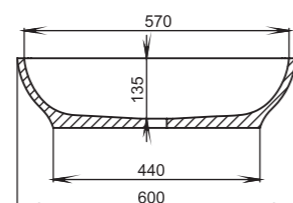

305

Размеры:
640x385x145

Материал:
S-Stone
Вес:
13 кг

GLORIA

304

Размеры:
600x380x150

Материал:
S-Stone
Вес:
13 кг

GLORIA