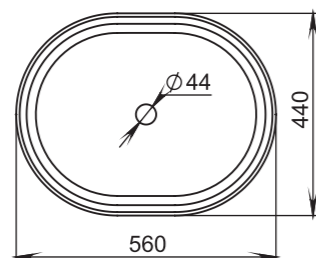

309

Размеры:
480x380x120

Материал:
S-Stone
Вес:
11 кг

GLORIA

308

Размеры:
495x445x150

Материал:
S-Stone
Вес:
11 кг

GLORIA

310

Размеры:
425x425x155

Материал:
S-Stone
Вес:
10 кг

GLORIA

311

Размеры:
560x440x125

Материал:
S-Stone
Вес:
20 кг

РАКОВИНЫ НАВЕСНЫЕ / НАКЛАДНЫЕ