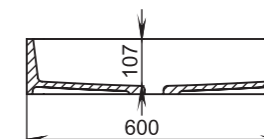

РАКОВИНЫ НАВЕСНЫЕ / НАКЛАДНЫЕ

OTTAVIA

Размеры:
600x450x133

Материал:
S-Stone
Вес:
17 кг