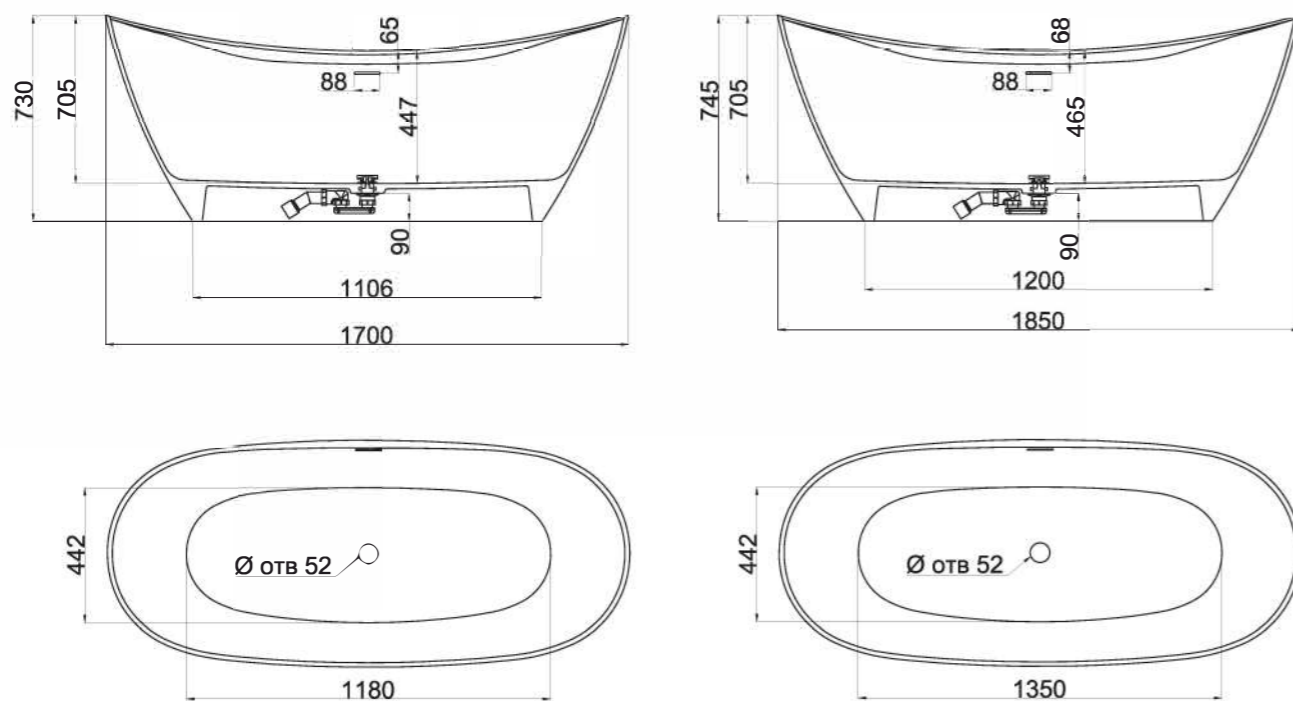

PAOLA

160, 172

Размеры 160:
1600x770x570

Размеры 172:
1720x820x590

Эстетичная и функциональная форма, изящный дизайн, не обремененный избыточными деталями, создают уют и гармонию в ванной комнате. Тонкое сочетание прямых и плавных изогнутых линий вместе достигают совершенного баланса, основанного на самых простых формах природы. Теперь ваша ванная комната — настоящее место культа красоты и здоровья.

PAOLA

BASSA 160, 172

Размеры 160: 1600x770x540
Размеры 172: 1720x827x578

Отдельно стоящая ванна с изящным ассиметричным дизайном. Эстетичная и функциональная форма, не обременённая избыточными деталями, создаёт уют и гармонию в ванной комнате. Яйцеобразная форма с разной шириной и наклоном чаши позволяет выбрать для себя наиболее комфортную сторону для релаксации — обладатели узкой спины выбирают более вытянутую узкую сторону, люди с большой спиной предпочитают лежать с широкой стороны. Длина дна ванны PAOLA BASSA 110 см — благодаря этому люди с ростом до 185 см могут принимать ванну с выпрямленными ногами. Подойдёт тем, кто предпочитает отдыхать наедине с собой. Для установки PAOLA BASSA требуется подиум или углубление в полу не менее 5 см.

СЕТ

ВАННА
NOEMI

РАКОВИНА
CALLISTA 103

Готовое
интерьерное
решение

НОЕМИ

170, 185

Размеры 170: 1700x750x730
Размеры 185: 1850x780x680

Большая изысканная отдельно стоящая, ставшая культовой ванна, одна из самых крупных по глубине и внутренней вместимости. В ней можно принимать ванну вдвоём — размер чаши позволяет разместиться с максимальным комфортом. Архитектурное бюро специально разработало дизайн чаши таким образом, чтобы на бортики ванны можно было удобно положить руки. Невероятно удобная внутри, она мгновенно настраивает на расслабление и отдых. В ванной прямое длинное широкое дно и высокие бортики, поэтому она подойдёт тем, у кого рост или комплекция больше среднего.