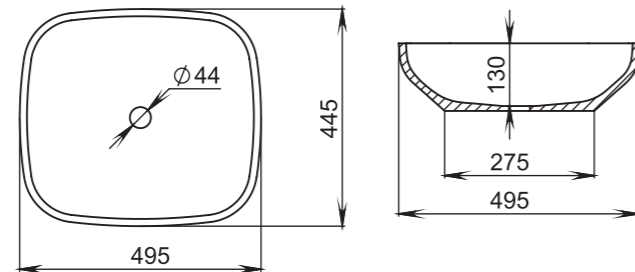

309

Размеры:
480x380x120

Материал:
S-Stone
Вес:
11 кг

GLORIA

308

Размеры:
495x445x150

Материал:
S-Stone
Вес:
11 кг

GLORIA