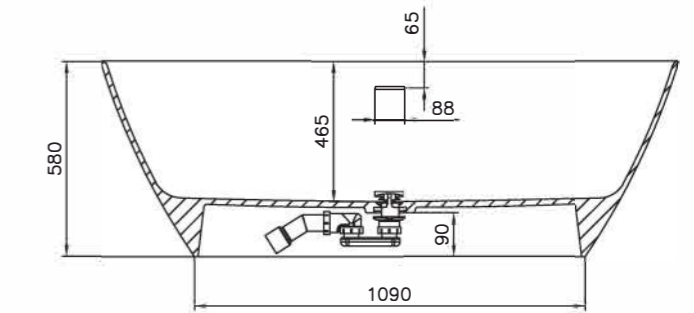

SOFIA

Размеры:
1600x750x590

Мы создали новую ванну SOFIA, вдохновившись гармонией и исключительным удобством ванны NOEMI. Отдельно стоящая ванна SOFIA — это новая классическая модель, дизайн которой разработан так, чтобы вписываться в любой интерьер. Лаконичная форма, изящные простые линии, ничего лишнего — всё это про ванну SOFIA. Благодаря компактным размерам эта модель поможет сберечь место в ванной комнате. SOFIA подойдёт для людей со средним и немного выше среднего ростом, в ней комфортно лежать и сидеть благодаря плавному наклону и округлой форме спинок чаши.

Вид сверху

Вид снизу

FABIA

170, 180

Размеры 170:
1700x750x600

Размеры 180:
1800x800x600

Пристенная ванна FABIA — новинка 2021 года.

Пристенные ванны — это особое искусство. Они должны сочетать в себе яркую индивидуальность отдельно стоящей модели, а также удобство и компактные габариты встраиваемой ванны.