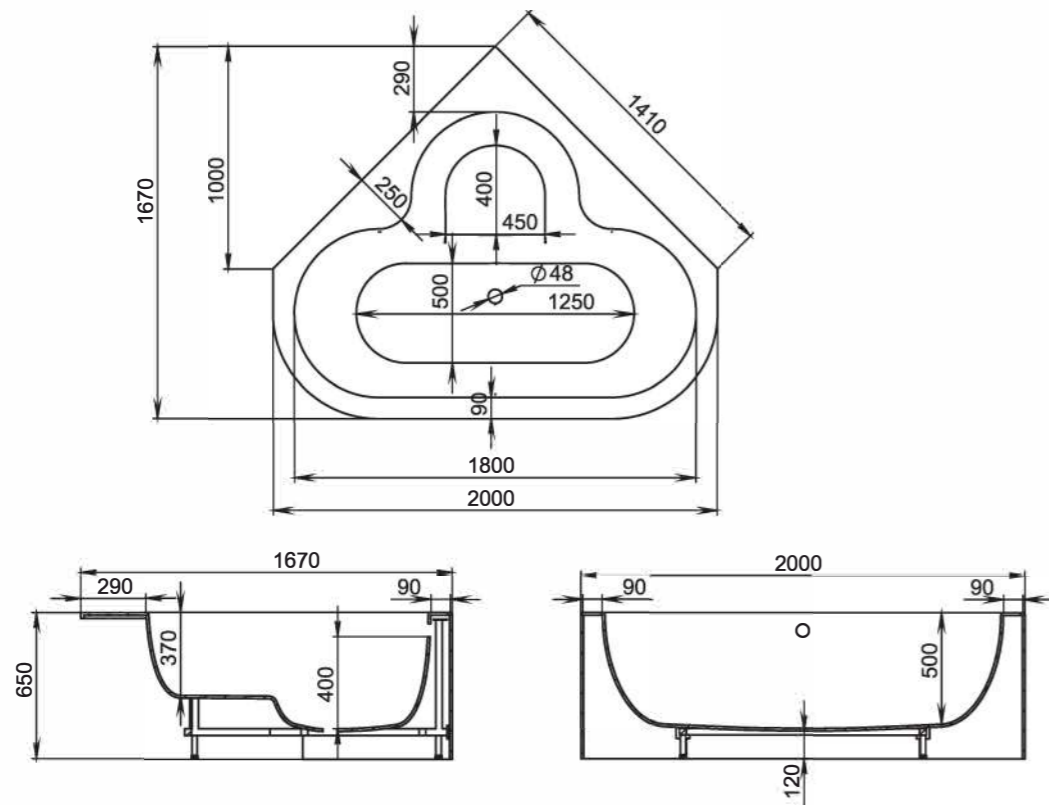

Размеры:
2000x1670x650

Угловая ванна IGINA — это современный дизайн, каждая линия которого направлена на практичность и удобство. У ванны IGINA огромное внутреннее пространство, при этом она достаточно компактная за счёт угловой формы и не занимает много места. Её форма — нечто большее, чем стремление отличаться. Архитектурное бюро Salini разработало технически совершенную и простую в эксплуатации ванну.

В углу ванны расположена приподнятая поверхность, на которой можно комфортно сидя принимать душ. В глубокой части чаши можно вытянуть ноги и удобно опереться на покатую спинку. На бортиках ванны много места для того, чтобы разместить все душевые принадлежности, косметику и бокал шампанского.