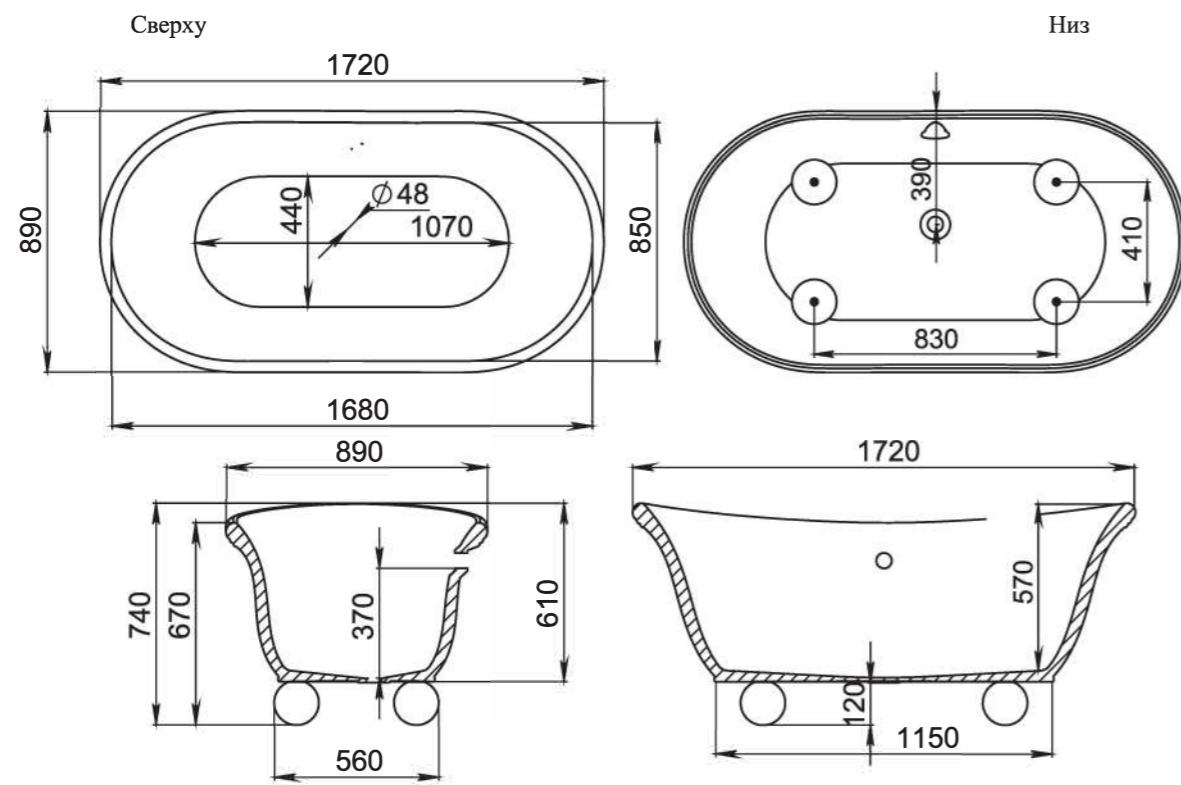

Форма чаши с небольшим углом наклона располагает к комфортному принятию ванны в положении сидя. Длина прямого дна — 148 см, ширина 58 см, благодаря этому ванна подходит высоким людям, людям с крупной комплекцией или для купания детей.

ALBA

Размеры:
1720x890x740

Отдельно стоящая ванна на ножках в форме шара из хромированной стали.
ALBA — это смелое сочетание классического итальянского стиля и современности. Форма чаши погружает в XVIII век, а цельнолитые ножки-шары воплощают современный подход к дизайну сантехники. Этот контраст и создаёт гармонию геометрии и чистоты, которую предпочитают люди с утонченным вкусом.
Зеркальная поверхность ножек создаёт иллюзию парения ванны. В чаше в форме бутона с мягкими изгибами удобно лежать или сидеть, разместив руки на бортиках ванны, людям с ростом до 188 см комфортно выпрямлять ноги.

ISOLA

Размеры:

2000x2000x710

Самая необычная и самая большая ванна Salini — отдельно стоящая ванна ISOLA. Вместительная настолько, что при желании в ней можно устраивать вечеринки, а для детей может стать настоящим мини-бассейном — диаметр ванны составляет 2 м. В ней будет удобно как угодно лежать, сидеть или даже танцевать — круглая чаша не предполагает никаких ограничений. Круглая ванна ISOLA — олицетворение свободы, она станет вдохновением для тех, кто ценит уникальные и необычные вещи. Ванна ISOLA подходит только для очень больших ванных комнат, она требует пространства и становится центром внимания в любом интерьере.