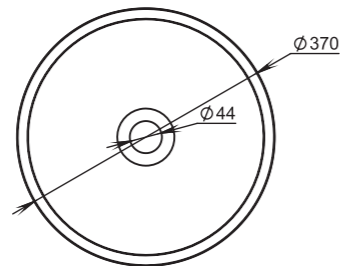

104

Размеры:
545x345x100

Материал:
S-Sense / S-stone
Вес:
7 кг

CALLISTA

105

Размеры:
370x370x85

Материал:
S-Sense / S-stone

Вес:
4 кг