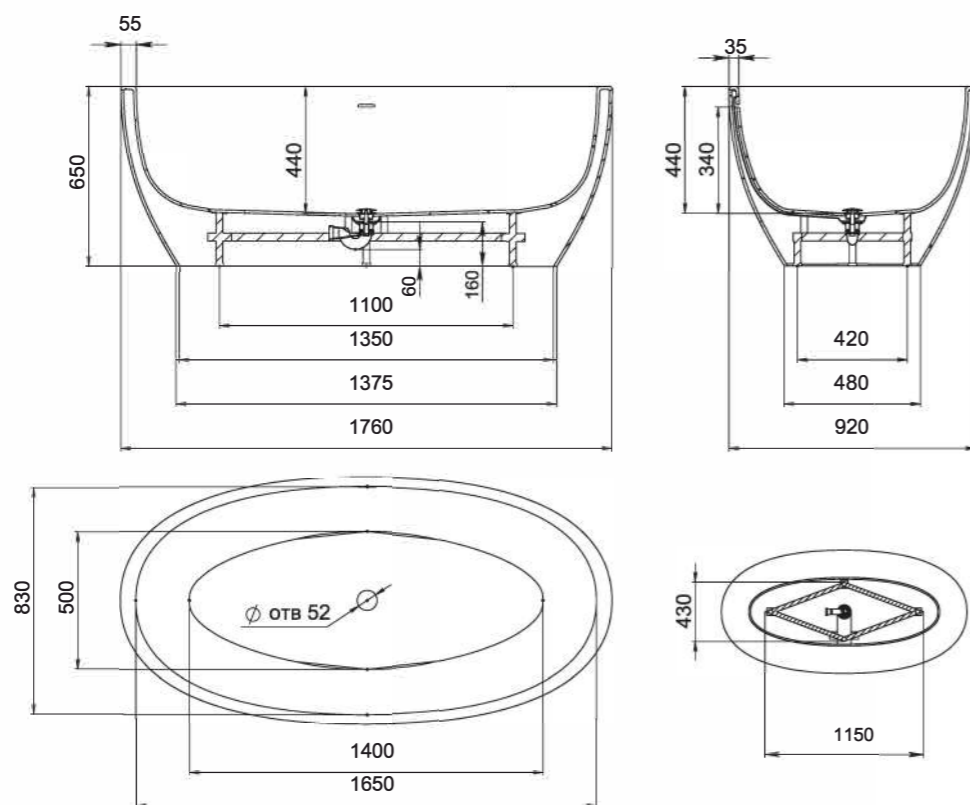

LUCE — большая отдельно стоящая ванна с глубокой чашей. При создании дизайна архитектурное бюро Salini вдохновлялось идеей кокона, в который можно полностью погрузиться, спрятаться от суетливого внешнего мира и почувствовать себя дома в своей ванной комнате максимально защищенным.

Высота, длина и глубина спроектированы в таком соотношении, чтобы в ванне можно было полностью погрузиться в воду даже людям с ростом выше среднего. Дно ванны широкое и прямое, угол наклона спинок небольшой, что позволяет не только удобно лежать в ней, но и комфортно сидеть, даже вдвоём.