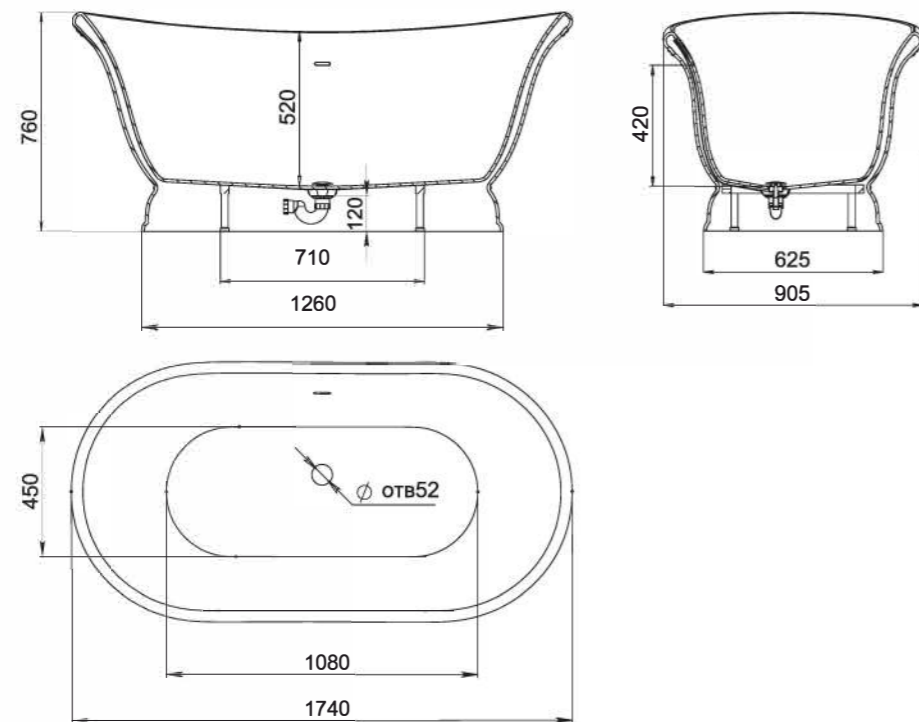

Размеры:
1740x905x760

ETTORA — это отдельно стоящая ванна в классическом итальянском стиле. Она сочетает в себе одновременно черты барокко и кантри, и станет идеальным дополнением интерьера с роскошной отделкой. Изящная лепнина, дорогие материалы и предметы декора под старину — такому стилю принадлежит ванна ETTORA.

Ванна из литого камня ETTORA — воплощение заботы о комфорте человека и отражение утончённого вкуса хозяев дома. Она создана для того, чтобы можно было закрыть глаза и позволить воображению перенести вас в мир древних патрициев.

Ванна подойдёт людям ростом до 180 см — им будет удобно сидеть с прямыми ногами или полулежа. На бортиках ванны удобно размещать руки.