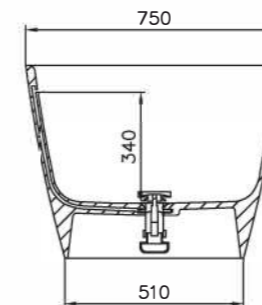

DIVA

Размеры:
1780x855x600

Мы учли пожелания заказчиков, изучили последние тренды и создали модель DIVA. DIVA — большая отдельно стоящая ванна, которая в сочетании с правильно подобранной фурнитурой и сантехникой станет главным акцентом спокойного интерьера. DIVA — одна из самых удобных моделей в нашей линейке. Овальная форма и плавный угол наклона чаши специально сконструирована архитектурным бюро Salini так, чтобы обеспечивать спине максимальную поддержку. Благодаря этому сразу при погружении в ванну, независимо от положения сидя или лёжа, уходит напряжение, и тело расслабляется. А на небольшой выступ-полочку можно поставить не только косметику, но и бокал вина. В ванной DIVA прямое длинное и широкое дно 120 см на 53 см, вверху ширина чаши — 85 см. Это делает ванну удобной для того, чтобы принимать её вдвоём.

SOFIA

Размеры:
1600x750x590

Мы создали новую ванну SOFIA, вдохновившись гармонией и исключительным удобством ванны NOEMI. Отдельно стоящая ванна SOFIA — это новая классическая модель, дизайн которой разработан так, чтобы вписываться в любой интерьер. Лаконичная форма, изящные простые линии, ничего лишнего — всё это про ванну SOFIA. Благодаря компактным размерам эта модель поможет сберечь место в ванной комнате. SOFIA подойдёт для людей со средним и немного выше среднего ростом, в ней комфортно лежать и сидеть благодаря плавному наклону и округлой форме спинок чаши.

Вид сверху

Вид снизу