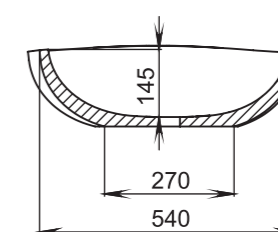

305

Размеры:
640x385x145

Материал:
S-Stone
Вес:
13 кг

GLORIA

304

Размеры:
600x380x150

Материал:
S-Stone
Вес:
13 кг

GLORIA

306

Размеры:
564x395x165

Материал:
S-Stone
Вес:
11 кг

GLORIA

307

Размеры:
595x395x125

Материал:
S-Stone
Вес:
20 кг

GLORIA