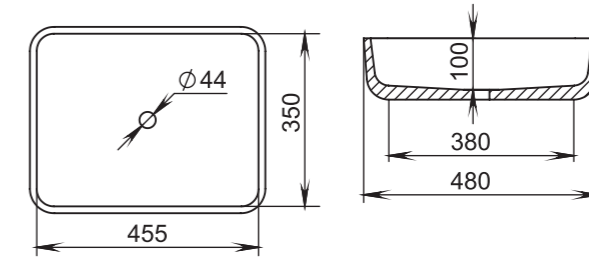

GLORIA

309

Размеры:
480x380x120

Материал:
S-Stone
Вес:
11 кг