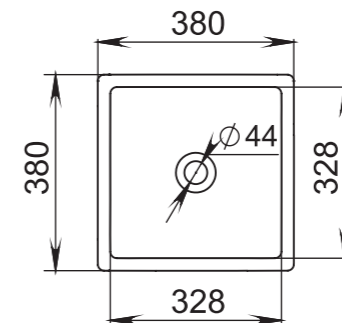

104

Размеры:
545x345x100

Материал:
S-Sense / S-stone
Вес:
7 кг

CALLISTA

105

Размеры:
370x370x85

Материал:
S-Sense / S-stone

Вес:
4 кг

CALLISTA

107

Размеры:
575x350x90

Материал:
S-Sense / S-stone

Вес:
8 кг

CALLISTA

106

Размеры:
560x335x150

Материал:
S-Sense / S-stone

Вес:
7,5 кг

CALLISTA

108

Размеры:
380x380x85

Материал:
S-Sense / S-stone

Вес:
7 кг

CALLISTA