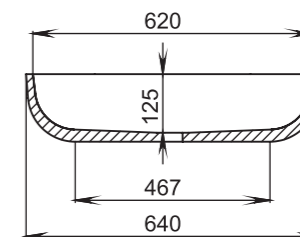

302

Размеры:
415x415x125

Материал:
S-Stone
Вес:
14 кг

GLORIA

303

Размеры:
415x415x150

Материал:
S-Stone
Вес:
9 кг

GLORIA

305

Размеры:
640x385x145

Материал:
S-Stone
Вес:
13 кг

GLORIA

304

Размеры:
600x380x150

Материал:
S-Stone
Вес:
13 кг

GLORIA