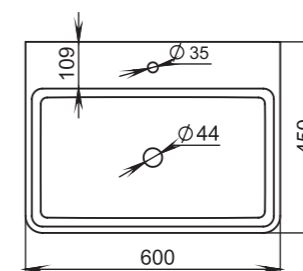

РАКОВИНЫ НАВЕСНЫЕ / НАКЛАДНЫЕ

OTTAVIA

Размеры:
600x450x133

Материал:
S-Stone
Вес:
17 кг