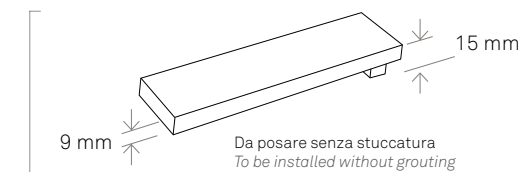

BRYSTONE AVANA V2

MOSAICO ● 30x30 (12"x12") RT 9 mm
(TESSERE: 2,8x2,8 - 1 1/8"x1 1/8")

LISTELLO UP ● 9,7x60 (3 7/8"x24") RT 9 mm

ARAN

■ 60x120 (24"x48") RT 9 mm
▲ 60x120 (24"x48") RT K2 20 mm

■ 30x120 (12"x48") RT 9 mm