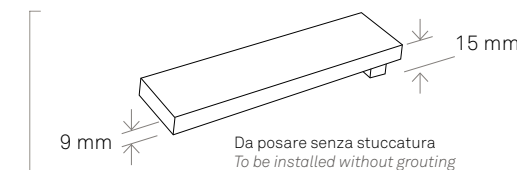

La tecnologia Natural R10 porta il grado di finitura a un nuovo livello: all'alto coefficiente di attrito si aggiunge la morbidezza e praticità della superficie liscia. Proprietà fondamentali come la capacità antiscivolo, la resistenza all'usura e agli agenti atmosferici si combinano a caratteristiche estetiche tipiche dell'interior design più sofisticato. Con questa doppia anima, la finitura regala una spinta progettuale inedita ai pavimenti in gres porcellanato, assicurando performance antiscivolo e semplicità di gestione della superficie: oggi, più che mai, in perfetta sintonia e corrispondenza con le esigenze per gli spazi coperti di ogni genere. /

It's the technology behind the Natural R10 range that brings the quality of the finish to a whole new level: silky and smooth but also anti-slip, due to a higher coefficient of friction in the surface finish, also resistant to decay and damage from the atmosphere. These fundamental properties - both material and aesthetic give the tile a 'double soul' - where today's most forward-thinking interior design styles are underwritten with total performance. Easy to maintain, effortless to use in design, Natural R10 demonstrates how today, more than ever, our finishes are in tune with the whole range of demands placed on them in any space.