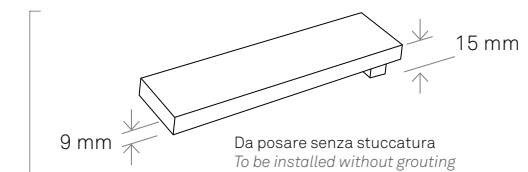

MOSAICO ● 30x30 (12"x12") RT 9 mm
(TESSERE: 2,8x2,8 - 1¹/₈"x1¹/₈")

LISTELLO UP ■ 9,7x60 (3⁷/₈"x24") RT 9 mm

MOSAICO MULTISPESSORE
■ 30x60 (12"x24") RT 9 mm

MIDLAKE

▲ 60x90 (24"x36") RT ➔ **K2** 20 mm

▲ 22,5x45,3 (8^{7/8}"x17^{13/16}") Not RT 9 mm